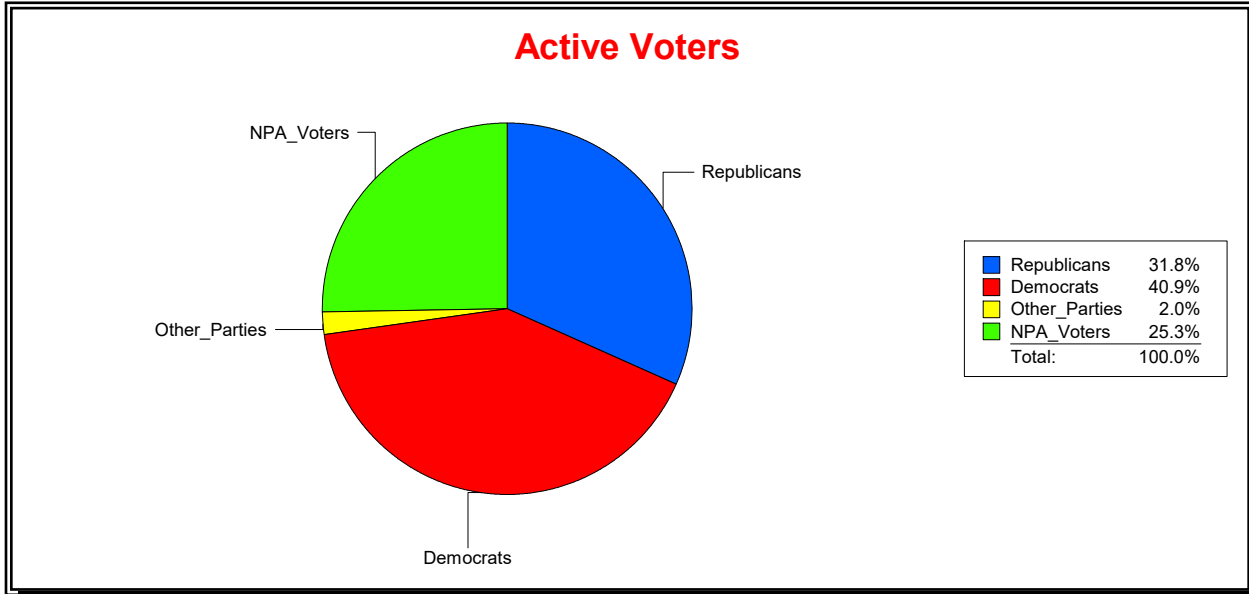

<u>District</u>	<u>Total</u>	<u>Dems</u>	<u>Reps</u>	<u>NonP</u>	<u>Other</u>	<u>Total</u>	<u>Dems</u>	<u>Reps</u>	<u>NonP</u>	<u>Other</u>
SARASOTA	39,008	15,961	12,389	9,871	787	3,020	1,248	779	939	54