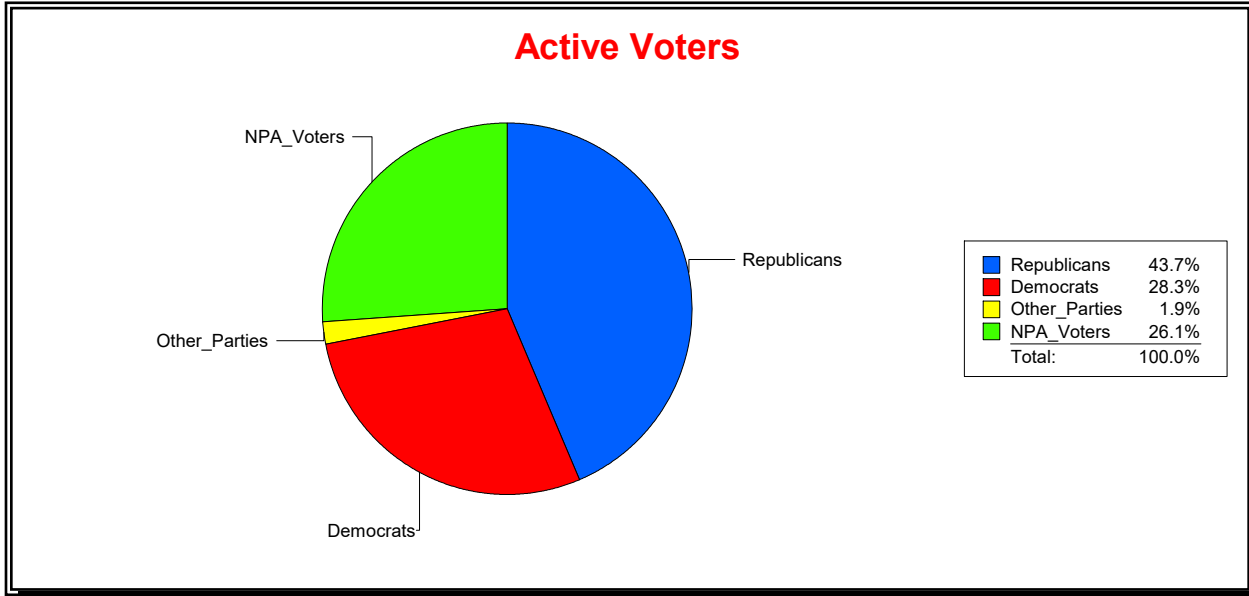

<u>District</u>	<u>Total</u>	<u>Dems</u>	<u>Reps</u>	<u>NonP</u>	<u>Other</u>	<u>Total</u>	<u>Dems</u>	<u>Reps</u>	<u>NonP</u>	<u>Other</u>
STATE SENATE 22	356,147	100,710	155,787	92,948	6,702	17,721	5,620	6,263	5,564	274