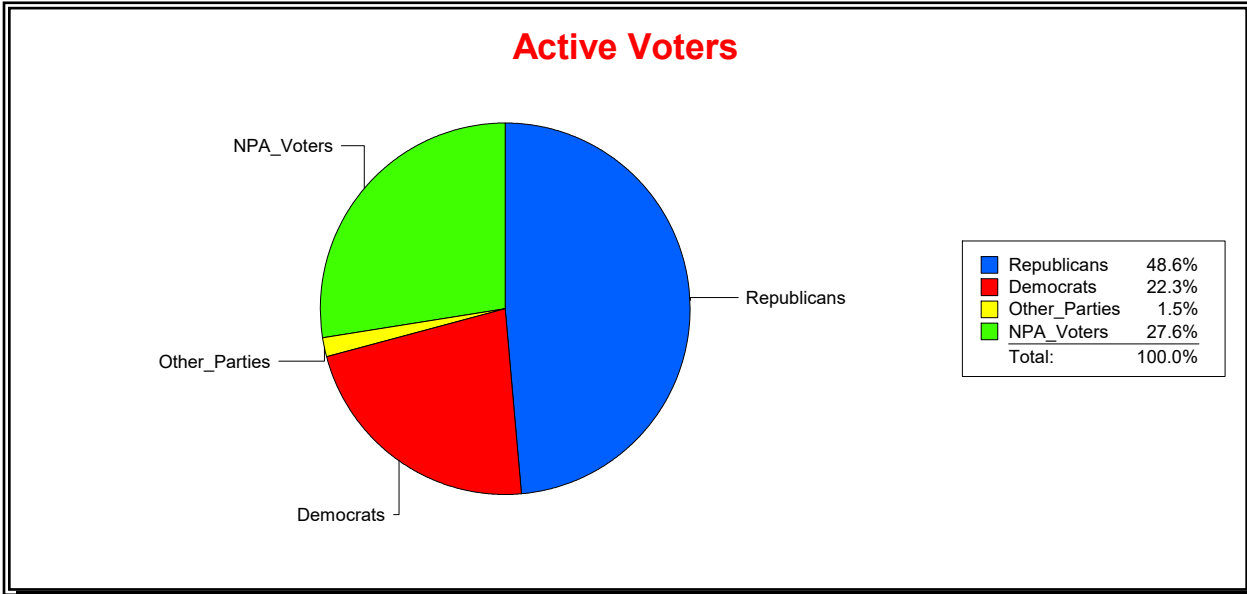

Active Registered Voters

Inactive Voters

<u>District</u>	<u>Total</u>	<u>Dems</u>	<u>Reps</u>	<u>NonP</u>	<u>Other</u>	<u>Total</u>	<u>Dems</u>	<u>Reps</u>	<u>NonP</u>	<u>Other</u>
LAKESIDE PLANT CDD	928	207	451	256	14	45	11	14	19	1