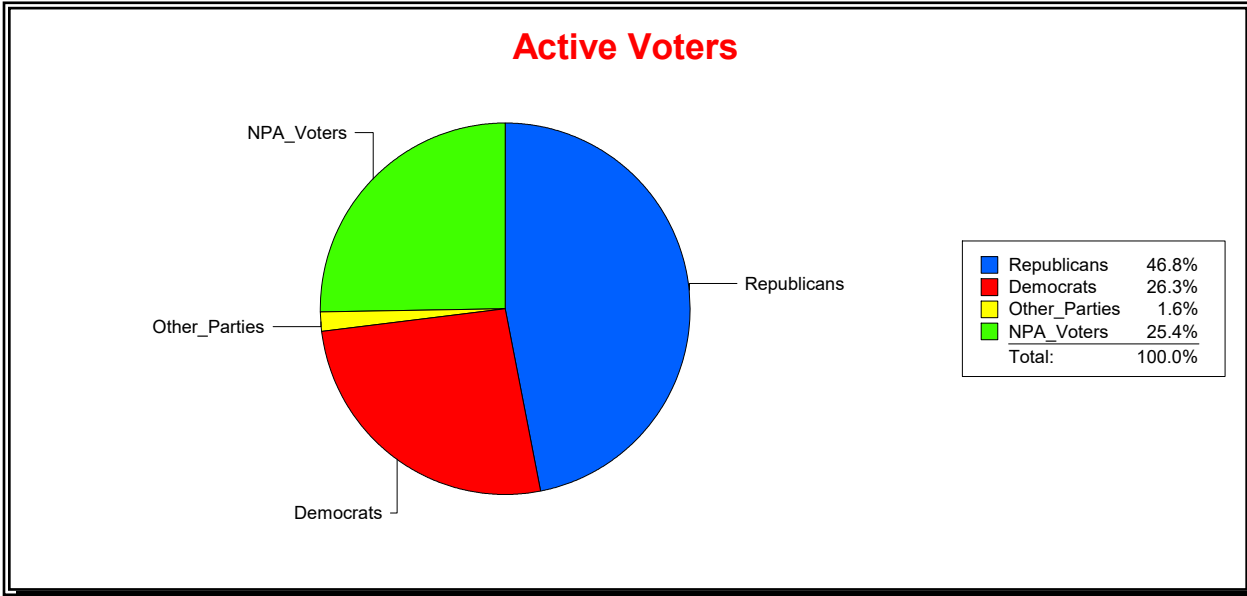

<u>District</u>	<u>Total</u>	<u>Dems</u>	<u>Reps</u>	<u>NonP</u>	<u>Other</u>	<u>Total</u>	<u>Dems</u>	<u>Reps</u>	<u>NonP</u>	<u>Other</u>
VENICE	22,880	6,008	10,712	5,801	359	1,040	285	435	309	11

Ron Turner