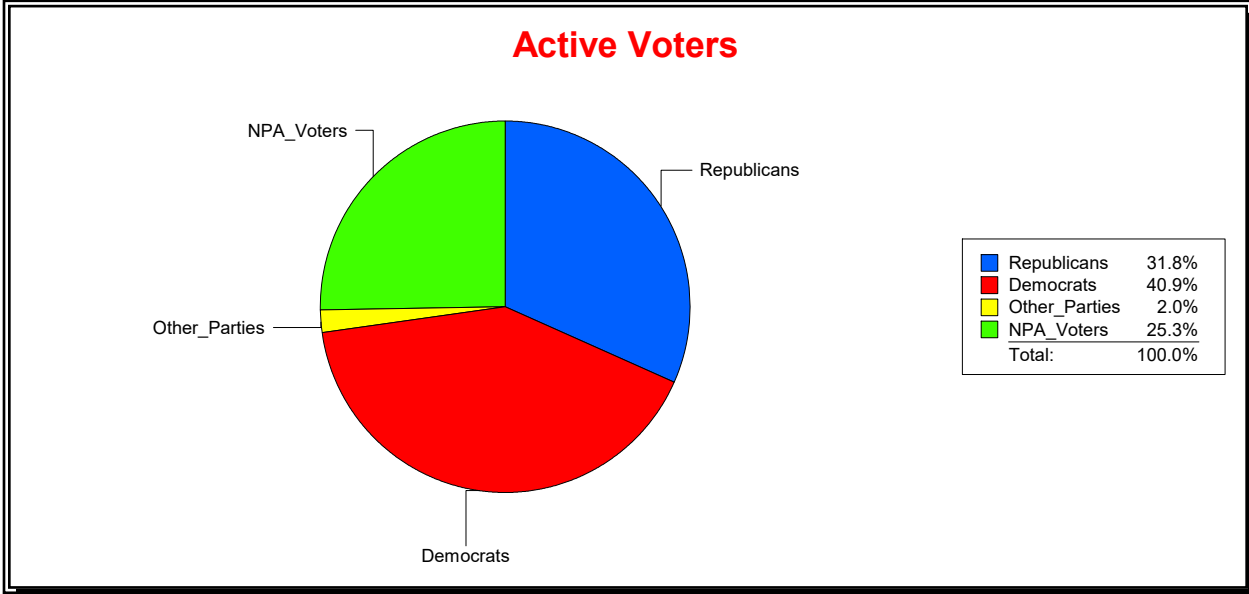

<u>District</u>	<u>Total</u>	<u>Dems</u>	<u>Reps</u>	<u>NonP</u>	<u>Other</u>	<u>Total</u>	<u>Dems</u>	<u>Reps</u>	<u>NonP</u>	<u>Other</u>
SARASOTA	39,008	15,961	12,389	9,871	787	3,020	1,248	779	939	54