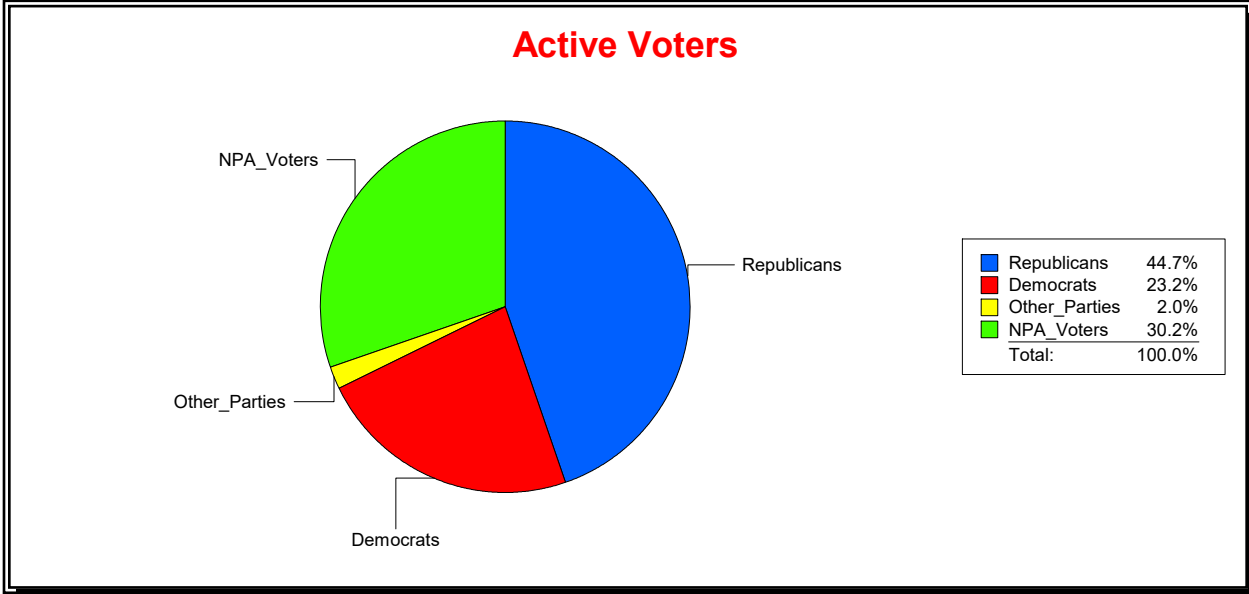

<u>District</u>	<u>Total</u>	<u>Dems</u>	<u>Reps</u>	<u>NonP</u>	<u>Other</u>	<u>Total</u>	<u>Dems</u>	<u>Reps</u>	<u>NonP</u>	<u>Other</u>
NORTH PORT 1	10,892	2,527	4,866	3,286	213	440	117	152	160	11