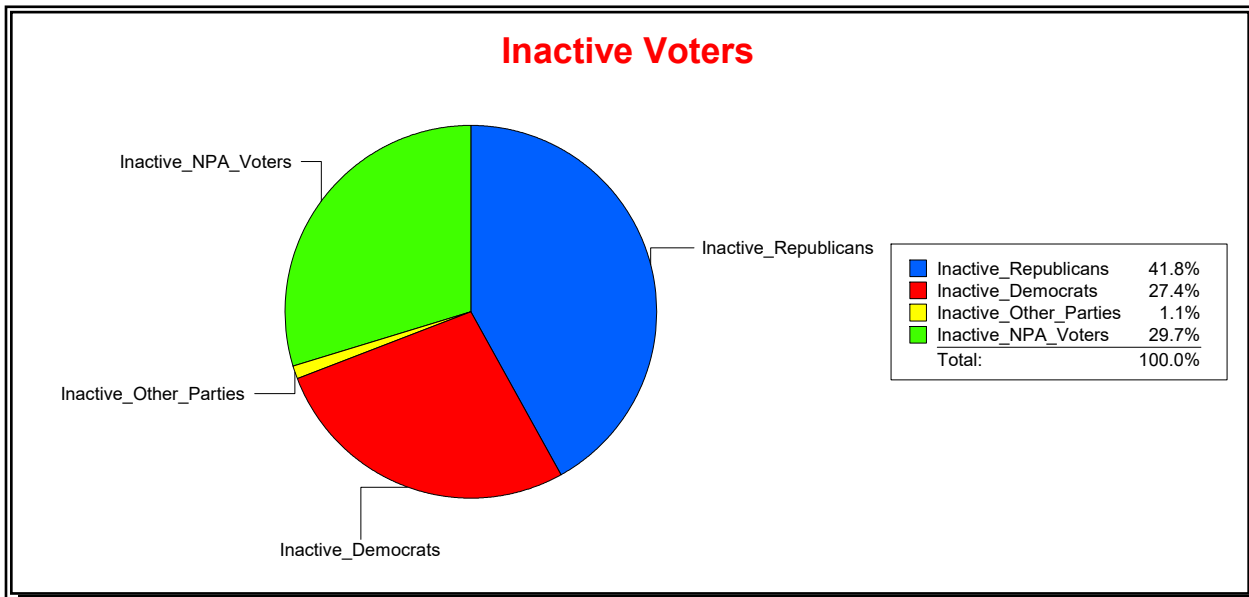

<u>District</u>	<u>Total</u>	<u>Dems</u>	<u>Reps</u>	<u>NonP</u>	<u>Other</u>	<u>Total</u>	<u>Dems</u>	<u>Reps</u>	<u>NonP</u>	<u>Other</u>
VENICE	22,880	6,008	10,712	5,801	359	1,040	285	435	309	11

Ron Turner