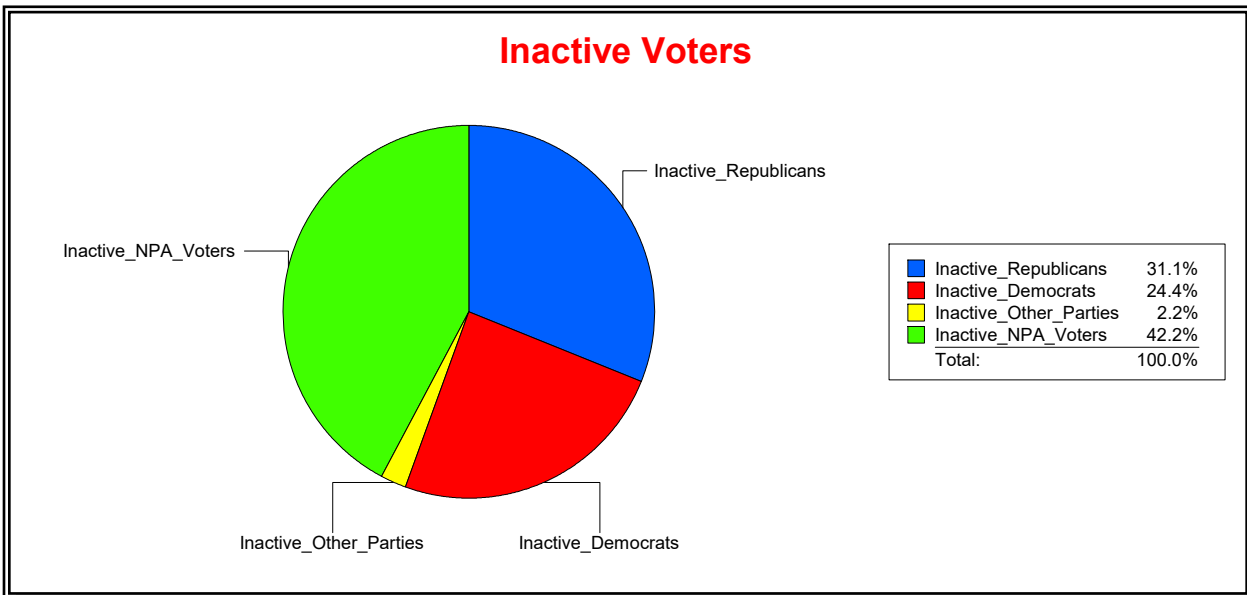

Active Registered Voters

Inactive Voters

<u>District</u>	<u>Total</u>	<u>Dems</u>	<u>Reps</u>	<u>NonP</u>	<u>Other</u>	<u>Total</u>	<u>Dems</u>	<u>Reps</u>	<u>NonP</u>	<u>Other</u>
LAKESIDE PLANT CDD	928	207	451	256	14	45	11	14	19	1