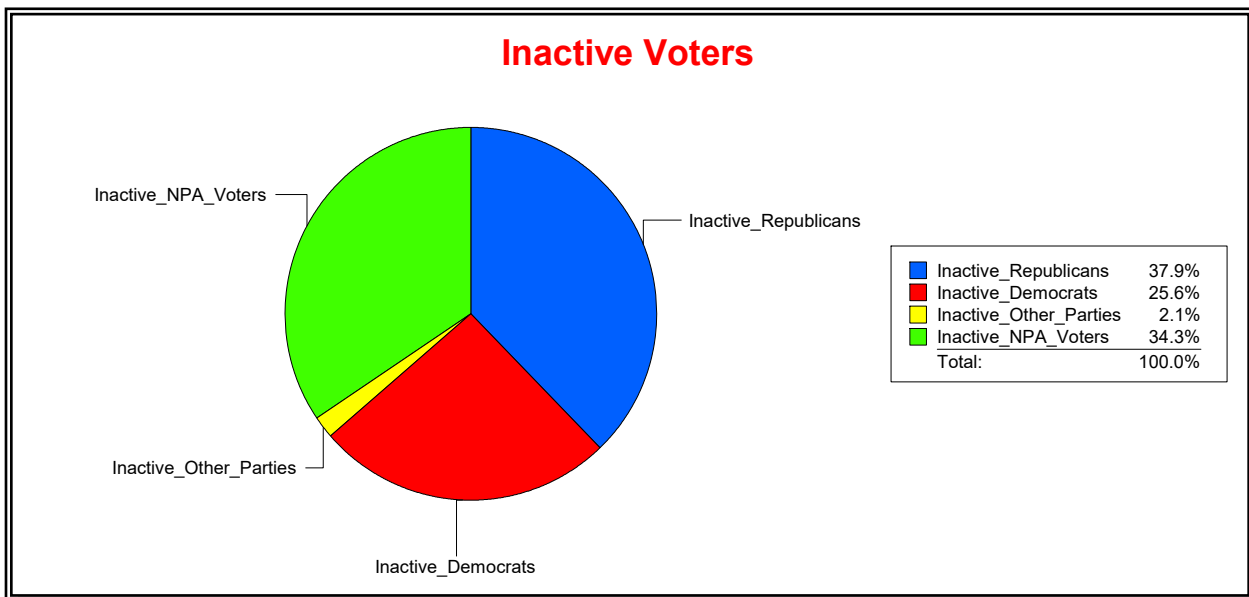

<u>District</u>	<u>Total</u>	<u>Dems</u>	<u>Reps</u>	<u>NonP</u>	<u>Other</u>	<u>Total</u>	<u>Dems</u>	<u>Reps</u>	<u>NonP</u>	<u>Other</u>
NORTH PORT 2	12,838	2,827	5,863	3,872	276	562	144	213	193	12