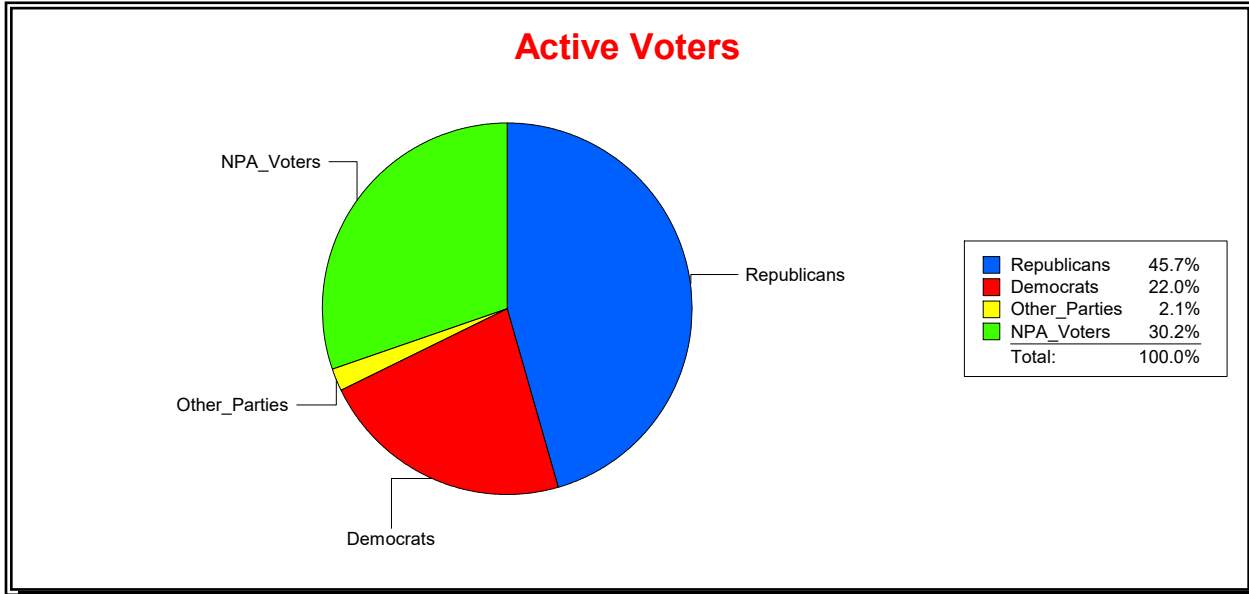

<u>District</u>	<u>Total</u>	<u>Dems</u>	<u>Reps</u>	<u>NonP</u>	<u>Other</u>	<u>Total</u>	<u>Dems</u>	<u>Reps</u>	<u>NonP</u>	<u>Other</u>
NORTH PORT 2	12,838	2,827	5,863	3,872	276	562	144	213	193	12