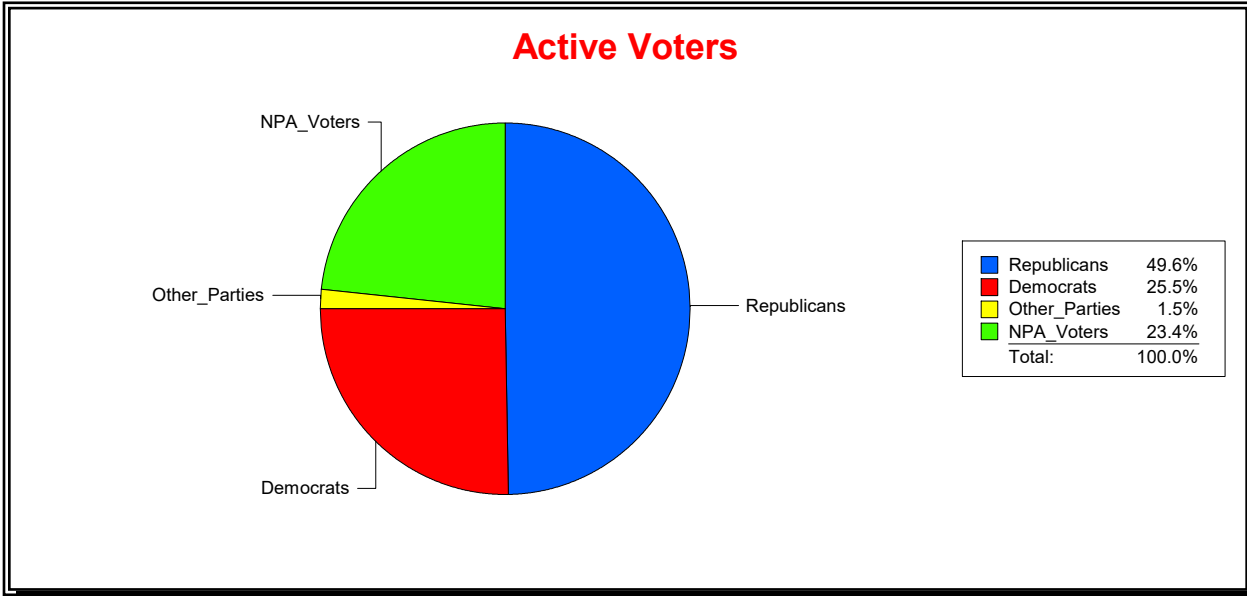

Date 2/1/2023

Time 08:11 AM

Graphs of District Registration

Active Registered Voters

Inactive Voters

<u>District</u>	<u>Total</u>	<u>Dems</u>	<u>Reps</u>	<u>NonP</u>	<u>Other</u>	<u>Total</u>	<u>Dems</u>	<u>Reps</u>	<u>NonP</u>	<u>Other</u>
VENETIAN CDD	1,957	499	971	458	29	51	14	25	12	0