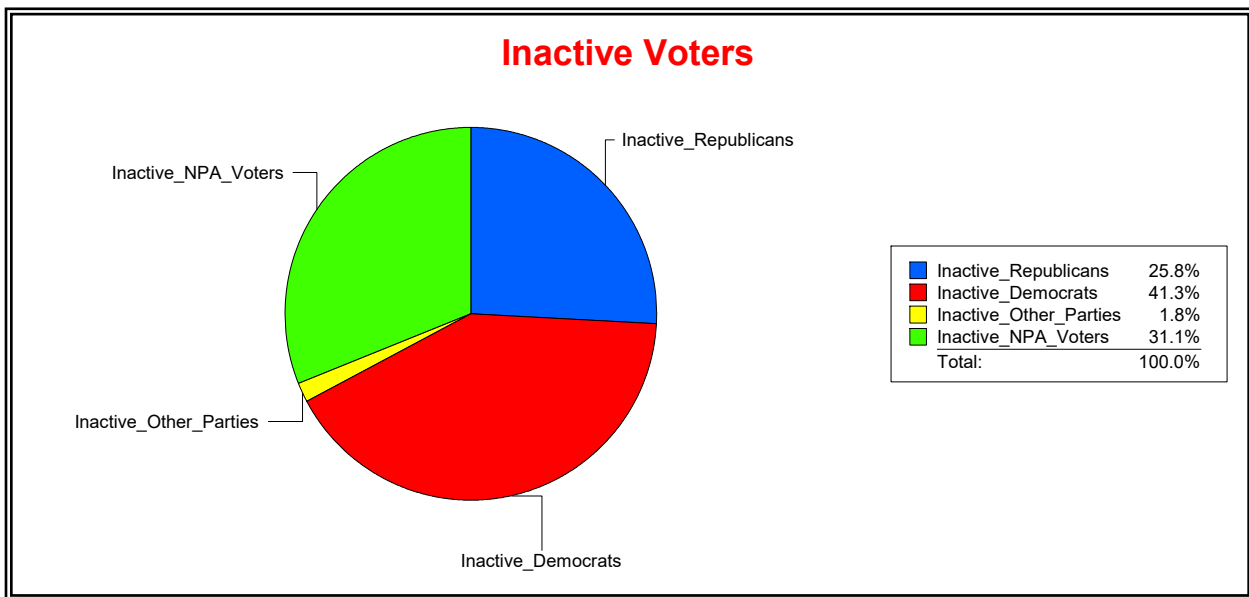

<u>District</u>	<u>Total</u>	<u>Dems</u>	<u>Reps</u>	<u>NonP</u>	<u>Other</u>	<u>Total</u>	<u>Dems</u>	<u>Reps</u>	<u>NonP</u>	<u>Other</u>
SARASOTA	39,008	15,961	12,389	9,871	787	3,020	1,248	779	939	54