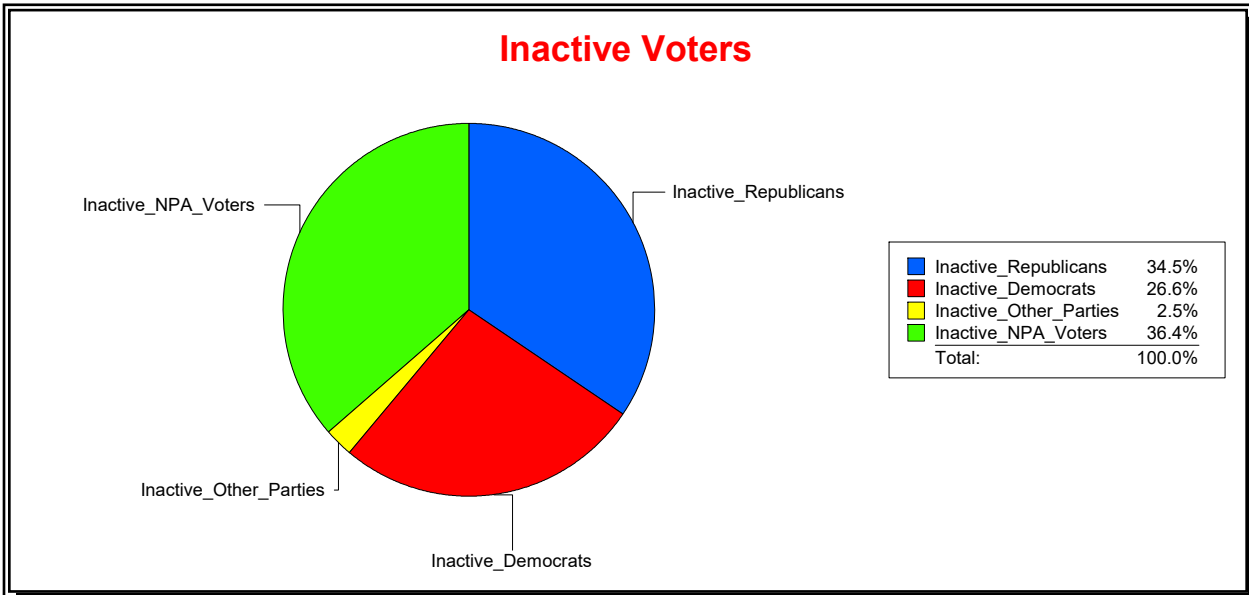

<u>District</u>	<u>Total</u>	<u>Dems</u>	<u>Reps</u>	<u>NonP</u>	<u>Other</u>	<u>Total</u>	<u>Dems</u>	<u>Reps</u>	<u>NonP</u>	<u>Other</u>
NORTH PORT 1	10,892	2,527	4,866	3,286	213	440	117	152	160	11