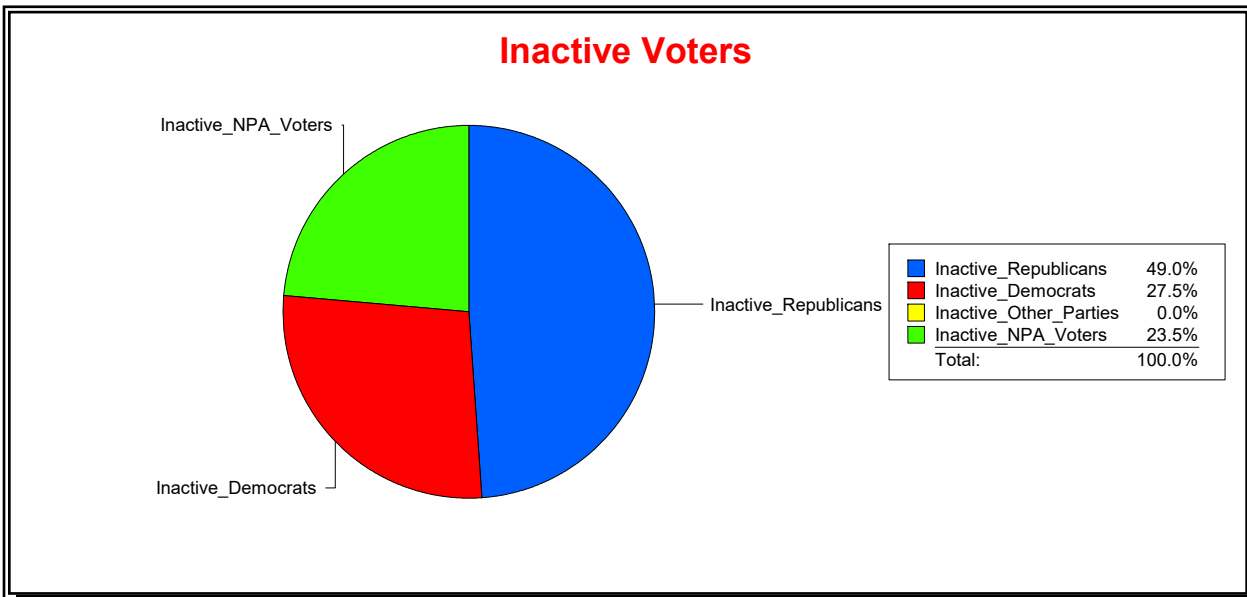

Date 2/1/2023

Time 08:11 AM

Graphs of District Registration

Active Registered Voters

Inactive Voters

<u>District</u>	<u>Total</u>	<u>Dems</u>	<u>Reps</u>	<u>NonP</u>	<u>Other</u>	<u>Total</u>	<u>Dems</u>	<u>Reps</u>	<u>NonP</u>	<u>Other</u>
VENETIAN CDD	1,957	499	971	458	29	51	14	25	12	0