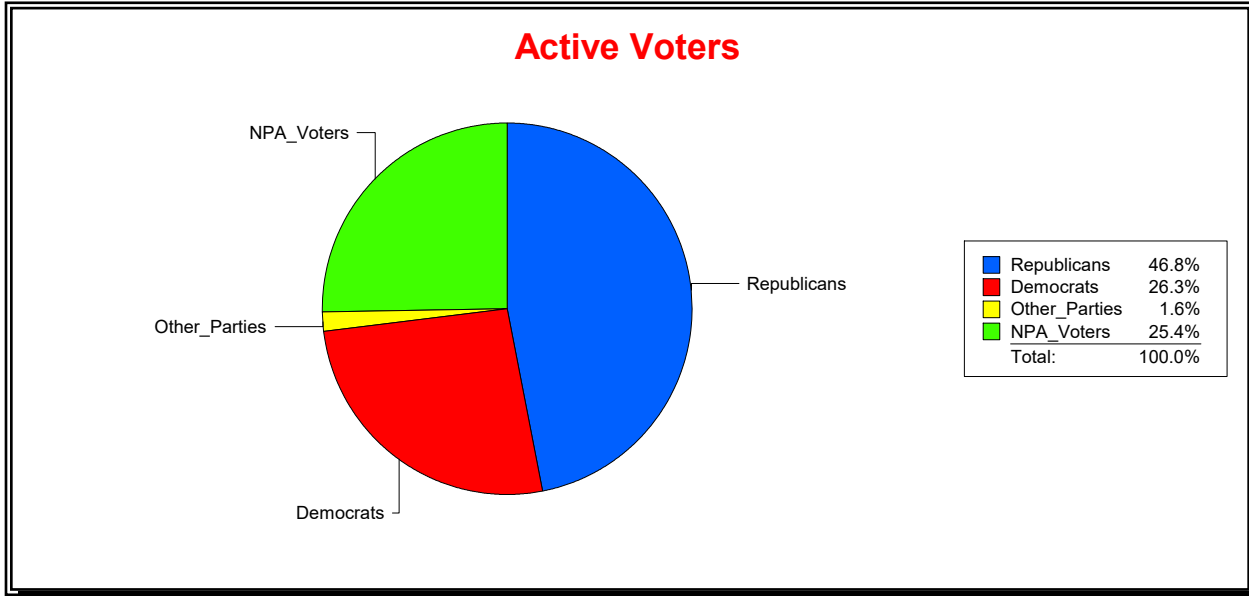

<u>District</u>	<u>Total</u>	<u>Dems</u>	<u>Reps</u>	<u>NonP</u>	<u>Other</u>	<u>Total</u>	<u>Dems</u>	<u>Reps</u>	<u>NonP</u>	<u>Other</u>
VENICE	22,880	6,008	10,712	5,801	359	1,040	285	435	309	11

Ron Turner