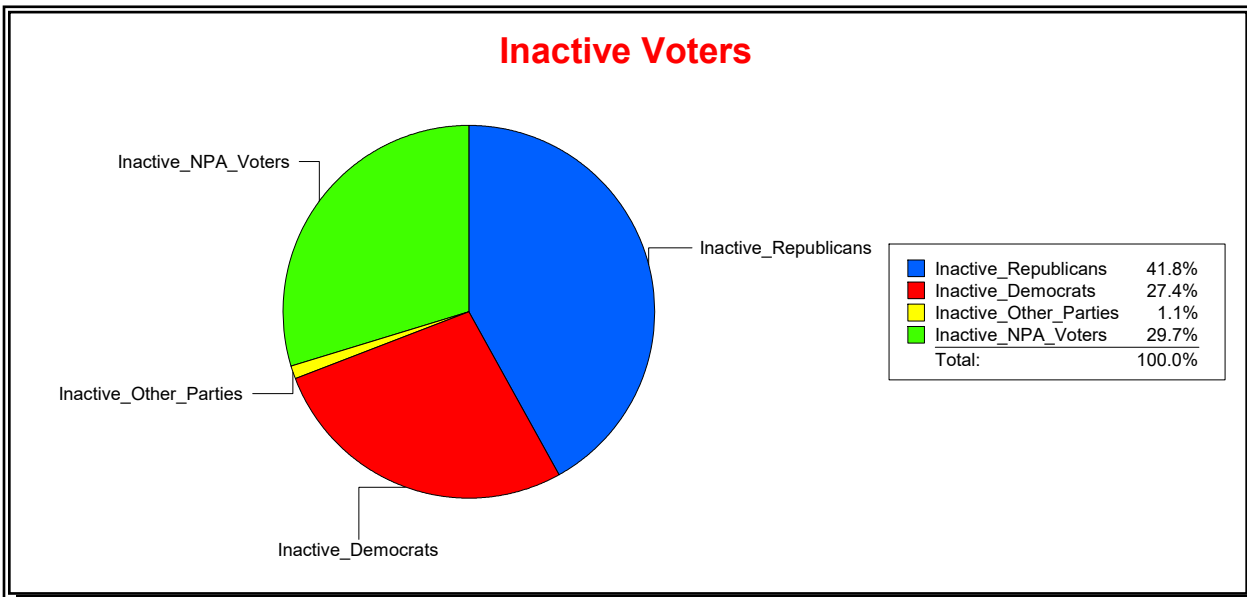

<u>District</u>	<u>Total</u>	<u>Dems</u>	<u>Reps</u>	<u>NonP</u>	<u>Other</u>	<u>Total</u>	<u>Dems</u>	<u>Reps</u>	<u>NonP</u>	<u>Other</u>
VENICE	22,880	6,008	10,712	5,801	359	1,040	285	435	309	11

Ron Turner