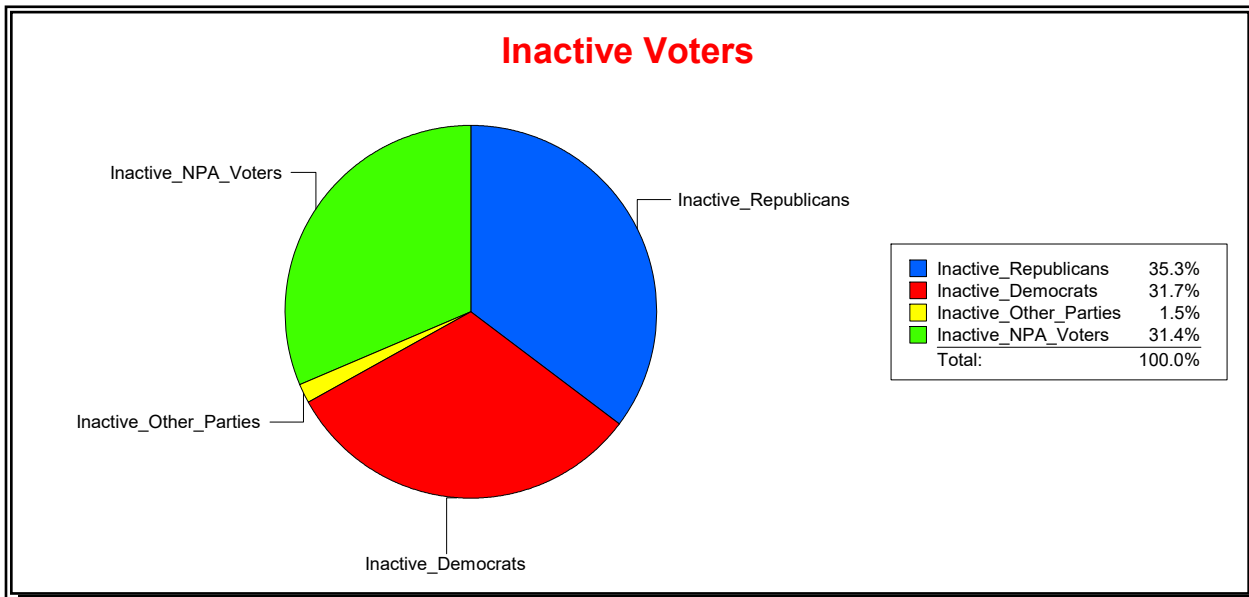

<u>District</u>	<u>Total</u>	<u>Dems</u>	<u>Reps</u>	<u>NonP</u>	<u>Other</u>	<u>Total</u>	<u>Dems</u>	<u>Reps</u>	<u>NonP</u>	<u>Other</u>
STATE SENATE 22	356,147	100,710	155,787	92,948	6,702	17,721	5,620	6,263	5,564	274