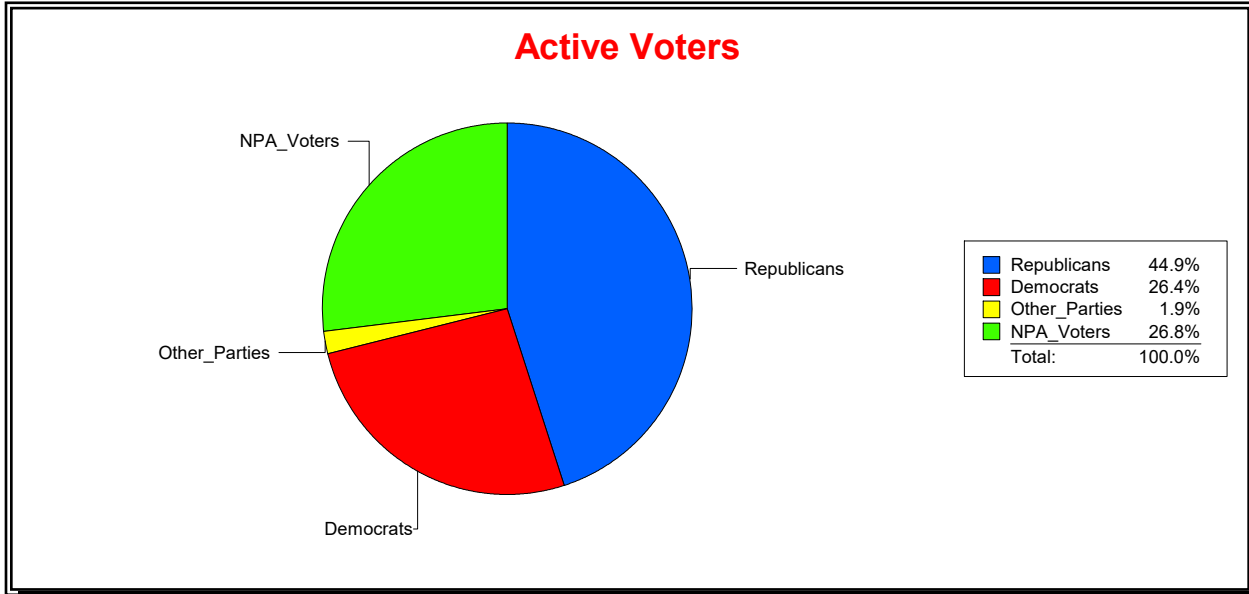

<u>District</u>	<u>Total</u>	<u>Dems</u>	<u>Reps</u>	<u>NonP</u>	<u>Other</u>	<u>Total</u>	<u>Dems</u>	<u>Reps</u>	<u>NonP</u>	<u>Other</u>
STATE HOUSE DIST 74	149,633	39,431	67,172	40,131	2,899	6,569	1,957	2,390	2,113	109