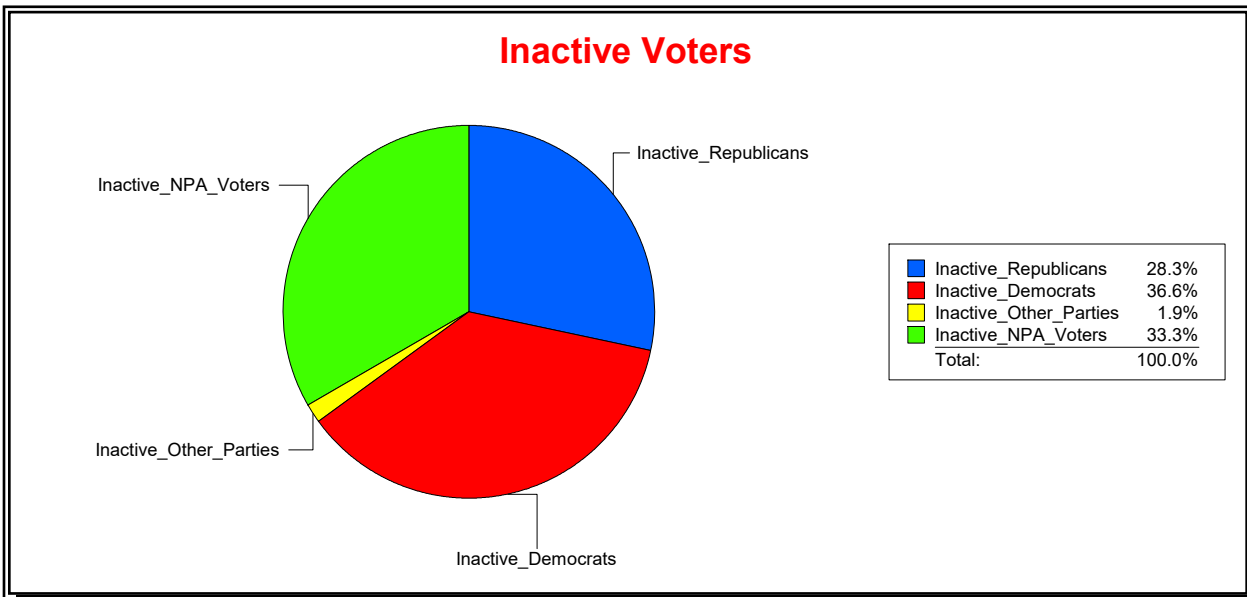

<u>District</u>	<u>Total</u>	<u>Dems</u>	<u>Reps</u>	<u>NonP</u>	<u>Other</u>	<u>Total</u>	<u>Dems</u>	<u>Reps</u>	<u>NonP</u>	<u>Other</u>
SARASOTA 3	11,037	4,048	3,847	2,910	232	809	296	229	269	15

Ron Turner