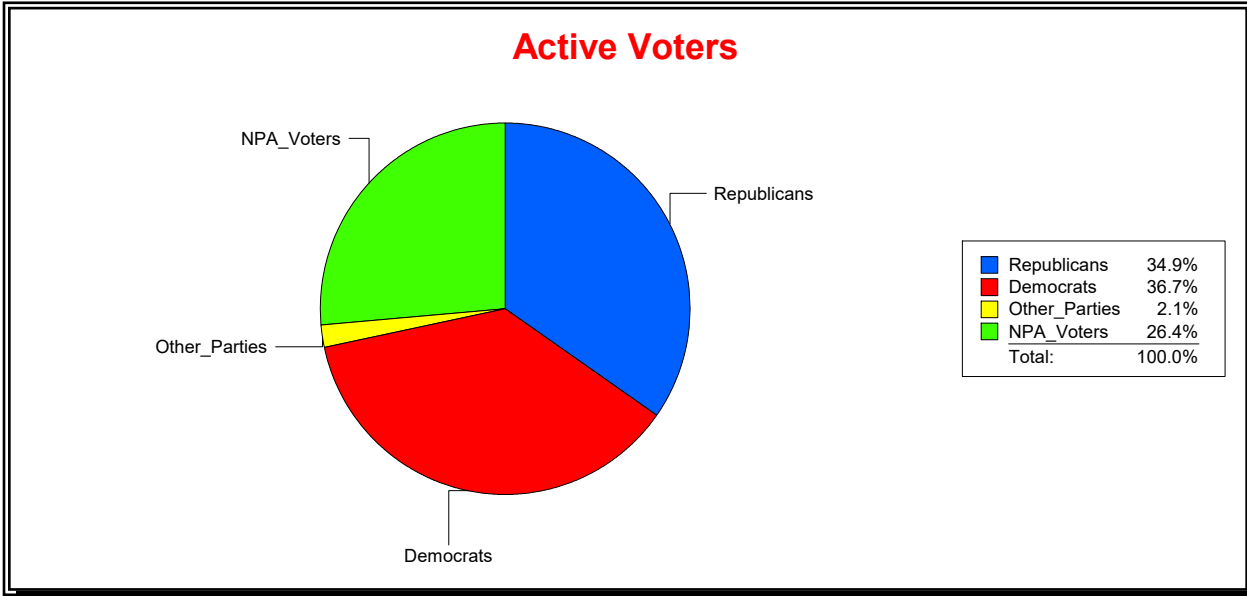

<u>District</u>	<u>Total</u>	<u>Dems</u>	<u>Reps</u>	<u>NonP</u>	<u>Other</u>	<u>Total</u>	<u>Dems</u>	<u>Reps</u>	<u>NonP</u>	<u>Other</u>
SARASOTA 3	11,037	4,048	3,847	2,910	232	809	296	229	269	15

Ron Turner