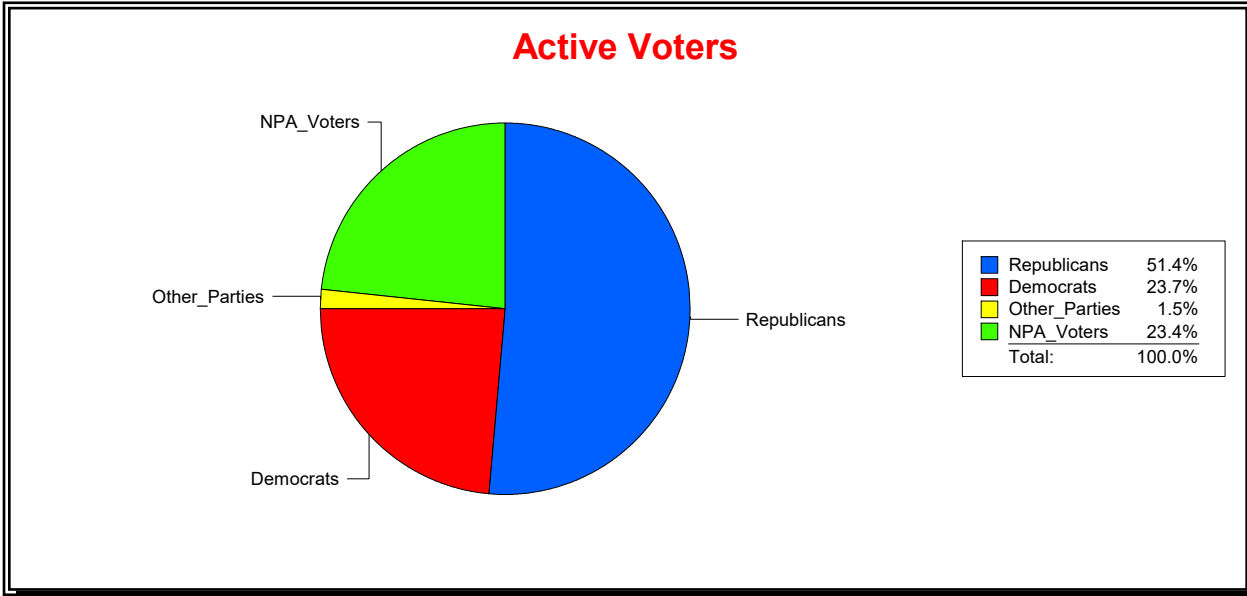

Date 8/1/2023

Time 07:59 AM

Graphs of District Registration

Active Registered Voters

Inactive Voters

<u>District</u>	<u>Total</u>	<u>Dems</u>	<u>Reps</u>	<u>NonP</u>	<u>Other</u>	<u>Total</u>	<u>Dems</u>	<u>Reps</u>	<u>NonP</u>	<u>Other</u>
BLACKBURN CREEK	2,393	566	1,229	561	37	71	14	36	20	1