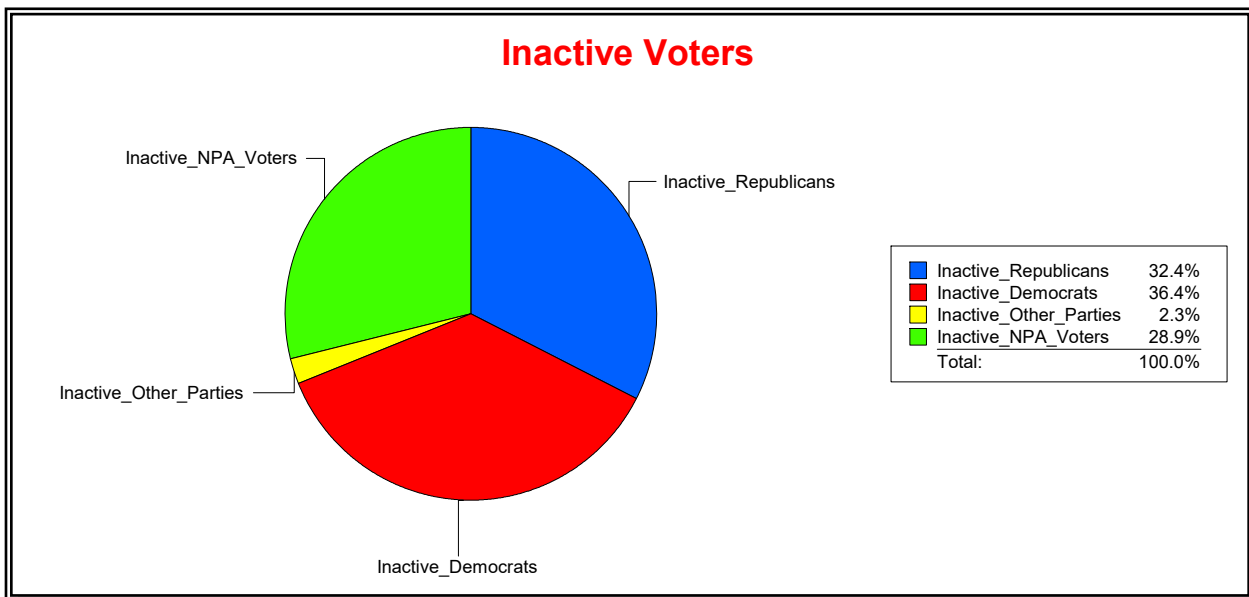

<u>District</u>	<u>Total</u>	<u>Dems</u>	<u>Reps</u>	<u>NonP</u>	<u>Other</u>	<u>Total</u>	<u>Dems</u>	<u>Reps</u>	<u>NonP</u>	<u>Other</u>
SARASOTA 2	16,627	5,988	6,294	3,992	353	1,222	445	396	353	28