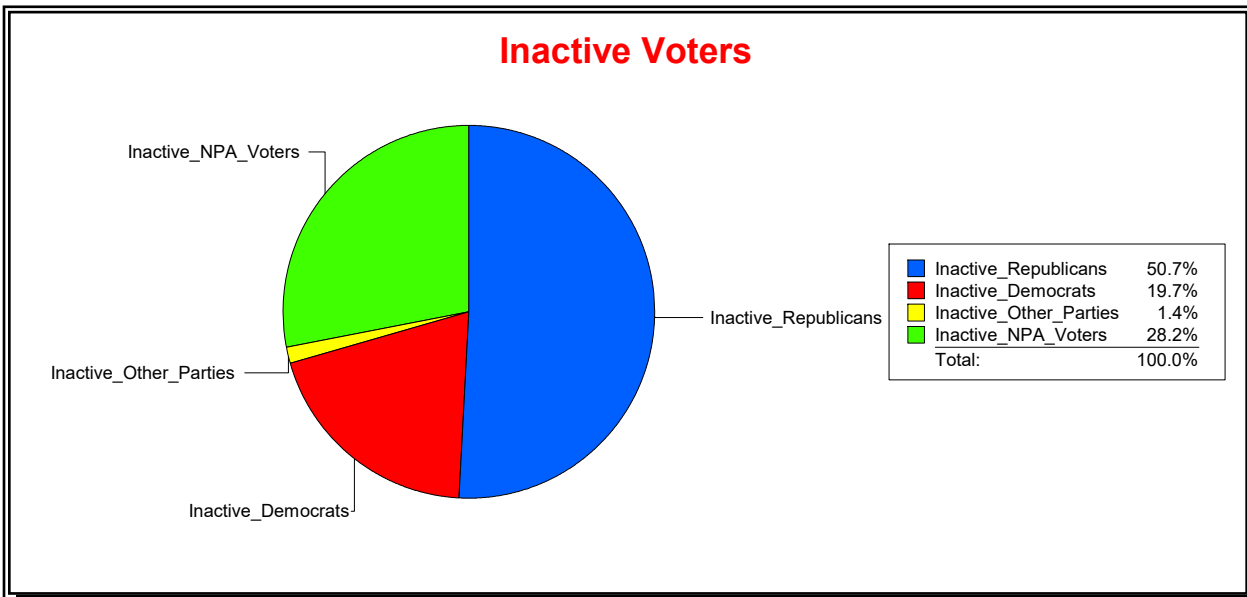

Date 8/1/2023

Time 07:59 AM

Graphs of District Registration

Active Registered Voters

Inactive Voters

<u>District</u>	<u>Total</u>	<u>Dems</u>	<u>Reps</u>	<u>NonP</u>	<u>Other</u>	<u>Total</u>	<u>Dems</u>	<u>Reps</u>	<u>NonP</u>	<u>Other</u>
BLACKBURN CREEK	2,393	566	1,229	561	37	71	14	36	20	1