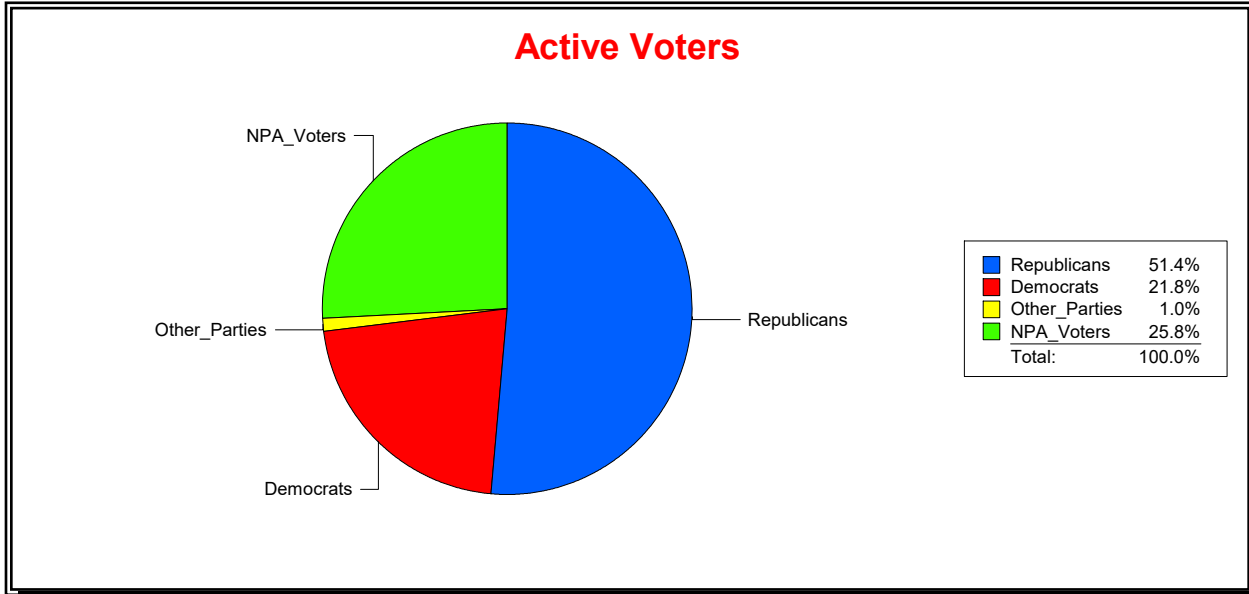

<u>District</u>	<u>Total</u>	<u>Dems</u>	<u>Reps</u>	<u>NonP</u>	<u>Other</u>	<u>Total</u>	<u>Dems</u>	<u>Reps</u>	<u>NonP</u>	<u>Other</u>
BOBCAT TRAIL CDD	786	171	404	203	8	43	14	22	6	1

Ron Turner

Supervisor of Elections