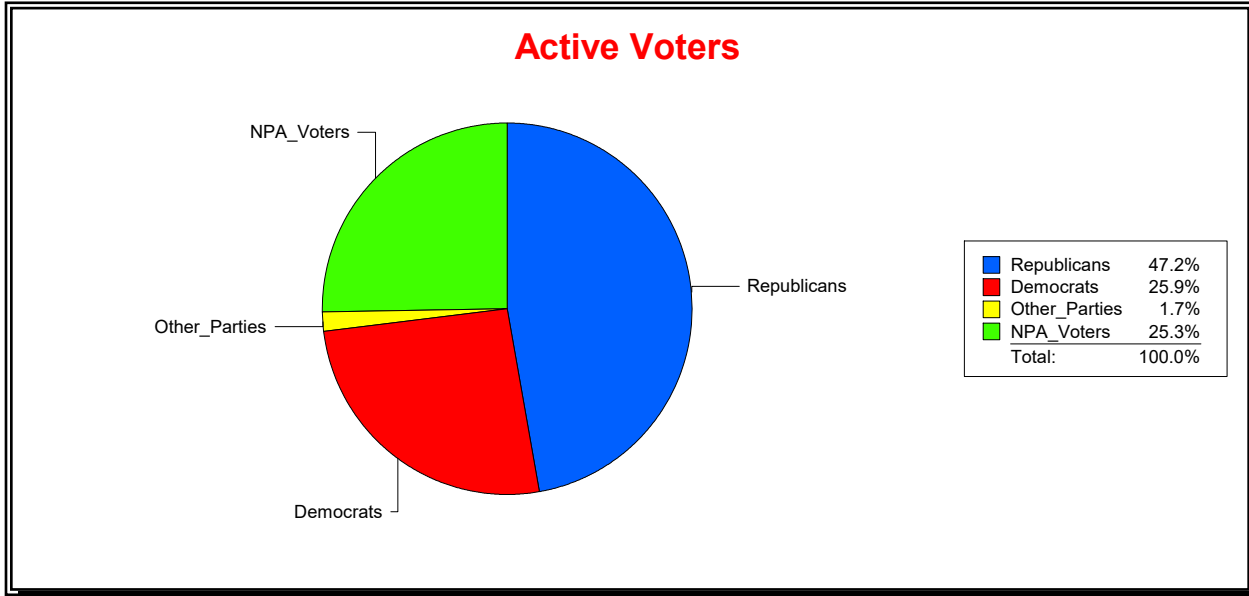

Graphs of District Registration

Active Registered Voters

Inactive Voters

<u>District</u>	<u>Total</u>	<u>Dems</u>	<u>Reps</u>	<u>NonP</u>	<u>Other</u>	<u>Total</u>	<u>Dems</u>	<u>Reps</u>	<u>NonP</u>	<u>Other</u>
VENICE	22,811	5,897	10,756	5,764	394	1,344	351	582	393	18