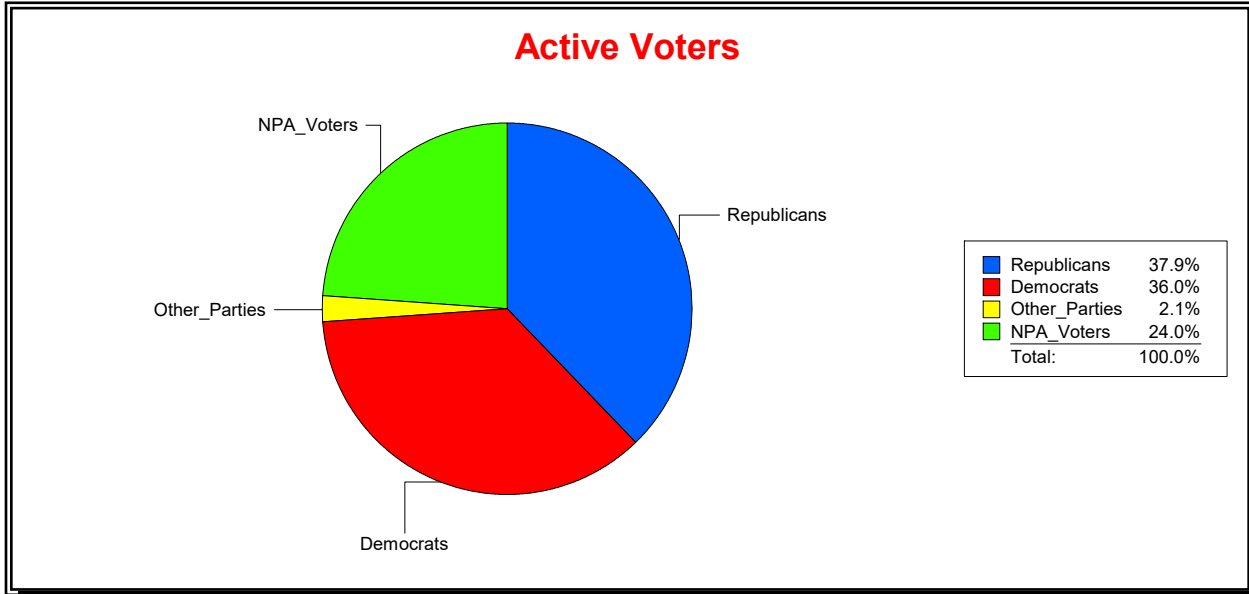

<u>District</u>	<u>Total</u>	<u>Dems</u>	<u>Reps</u>	<u>NonP</u>	<u>Other</u>	<u>Total</u>	<u>Dems</u>	<u>Reps</u>	<u>NonP</u>	<u>Other</u>
SARASOTA 2	16,627	5,988	6,294	3,992	353	1,222	445	396	353	28