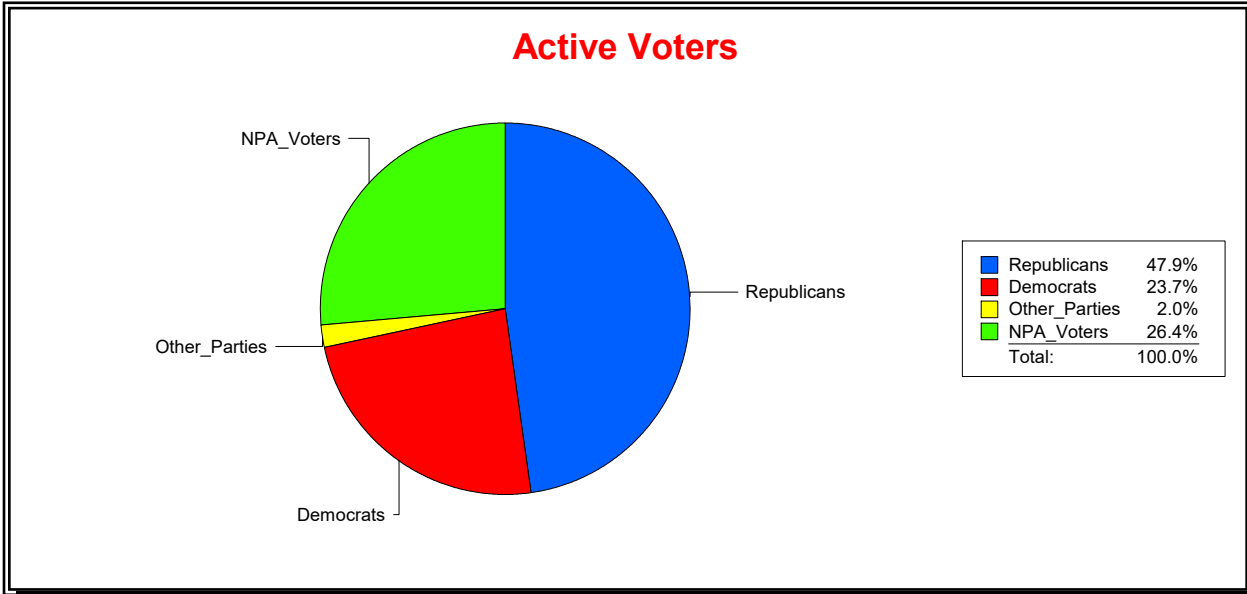

<u>District</u>	<u>Total</u>	<u>Dems</u>	<u>Reps</u>	<u>NonP</u>	<u>Other</u>	<u>Total</u>	<u>Dems</u>	<u>Reps</u>	<u>NonP</u>	<u>Other</u>
ENGLEWOOD WATER DIST	14,815	3,512	7,096	3,908	299	886	250	350	278	8