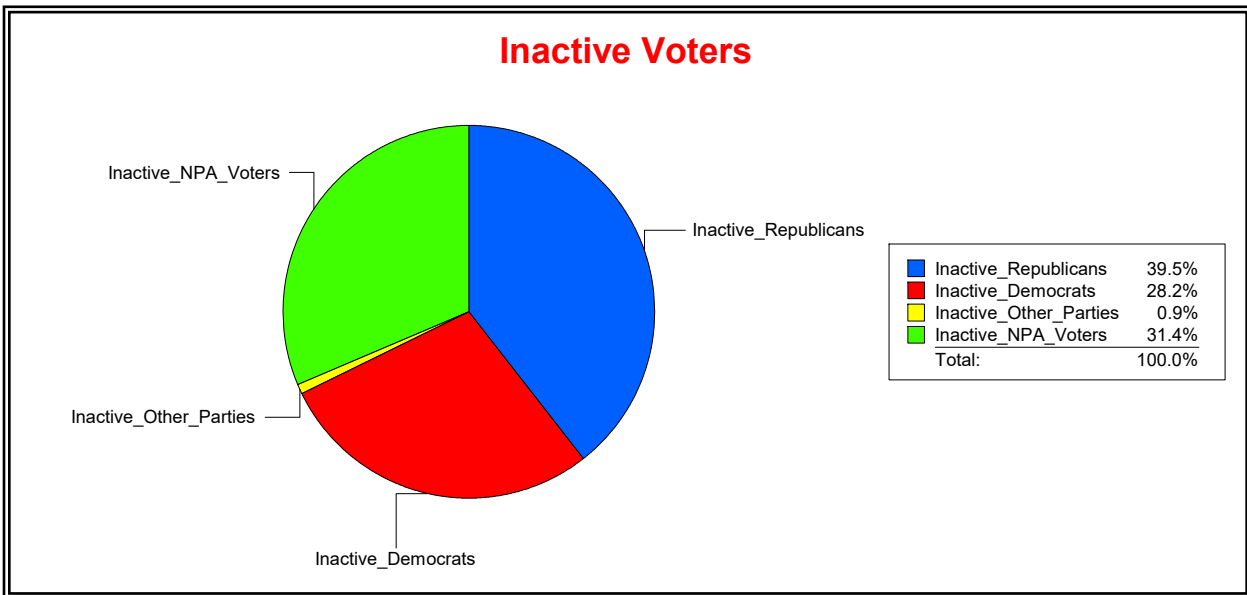

<u>District</u>	<u>Total</u>	<u>Dems</u>	<u>Reps</u>	<u>NonP</u>	<u>Other</u>	<u>Total</u>	<u>Dems</u>	<u>Reps</u>	<u>NonP</u>	<u>Other</u>
ENGLEWOOD WATER DIST	14,815	3,512	7,096	3,908	299	886	250	350	278	8