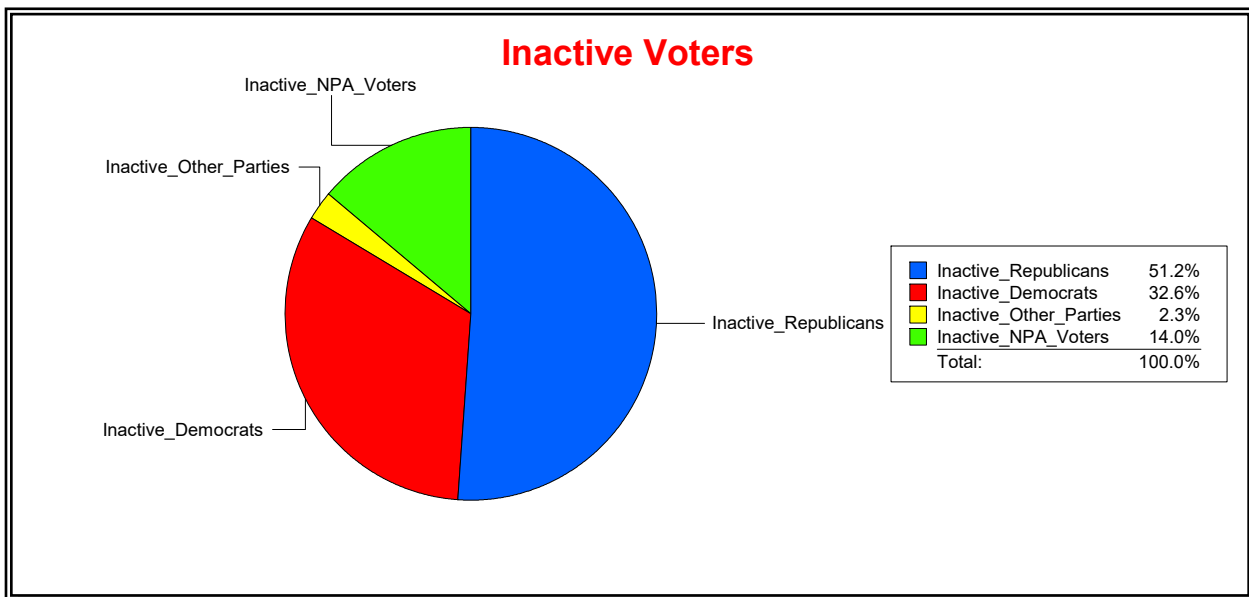

<u>District</u>	<u>Total</u>	<u>Dems</u>	<u>Reps</u>	<u>NonP</u>	<u>Other</u>	<u>Total</u>	<u>Dems</u>	<u>Reps</u>	<u>NonP</u>	<u>Other</u>
BOBCAT TRAIL CDD	786	171	404	203	8	43	14	22	6	1

Ron Turner

Supervisor of Elections