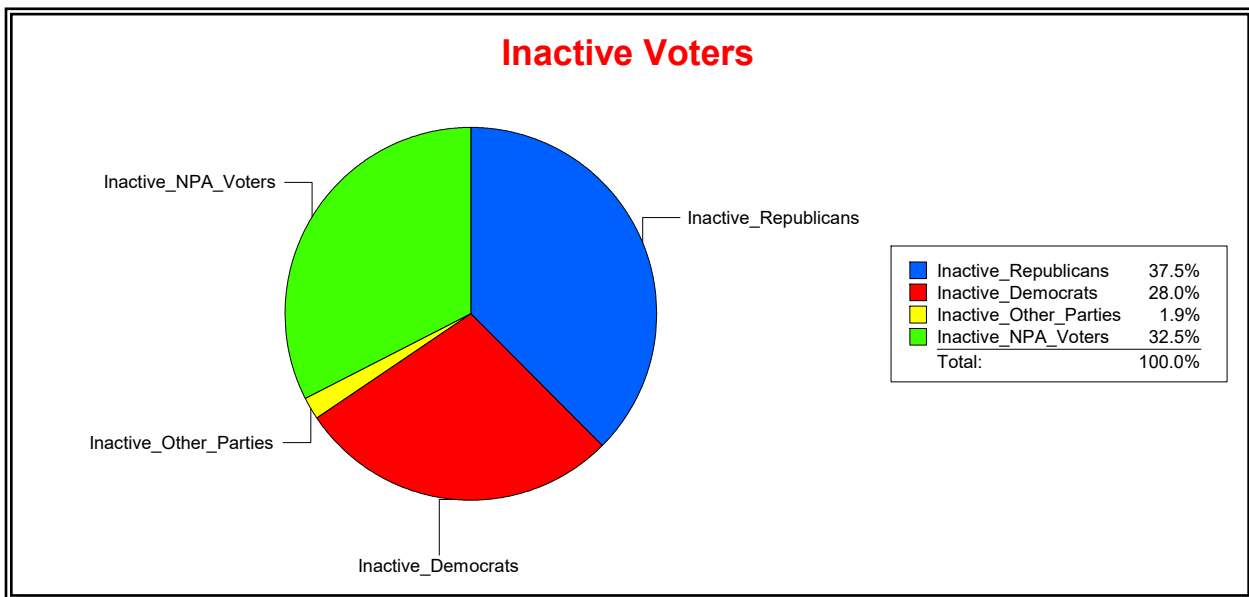

Supervisor of Elections

Sarasota County, FL

Date 11/1/2023

Time 08:17 AM

**Graphs of District Registration**

**Active Registered Voters**

**Inactive Voters**

<u>District</u>	<u>Total</u>	<u>Dems</u>	<u>Reps</u>	<u>NonP</u>	<u>Other</u>	<u>Total</u>	<u>Dems</u>	<u>Reps</u>	<u>NonP</u>	<u>Other</u>
<b>NORTH PORT DIST 5</b>	17,331	4,000	8,095	4,848	388	1,060	297	398	345	20