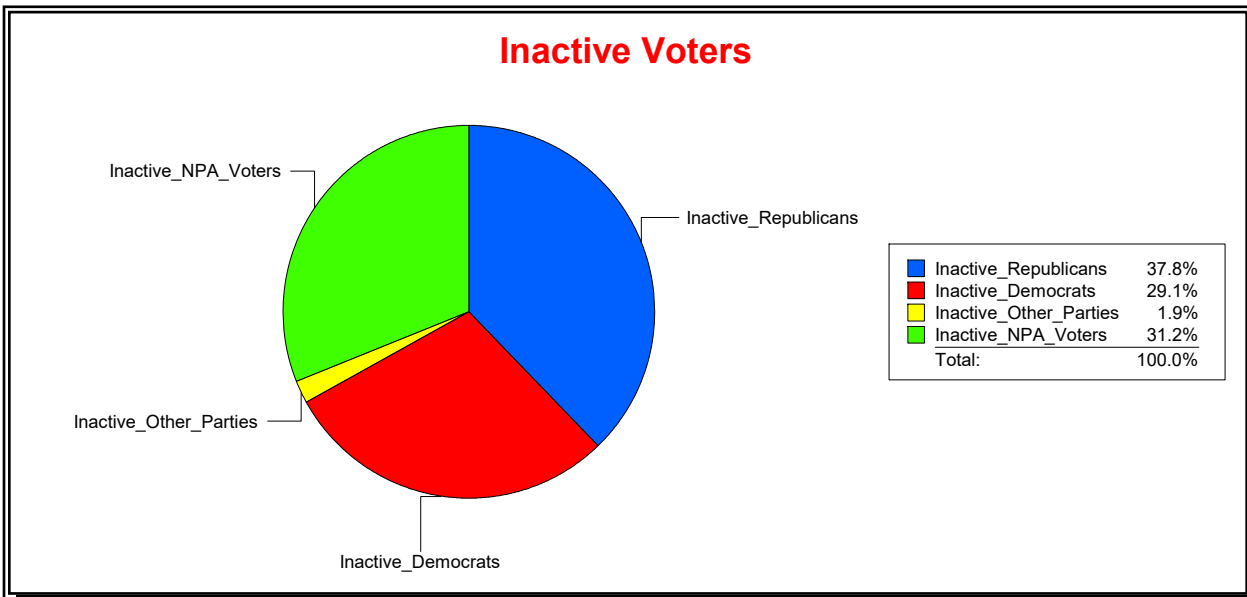

Date 11/1/2023

Time 08:17 AM

**Graphs of District Registration**

**Active Registered Voters**

**Inactive Voters**

<u>District</u>	<u>Total</u>	<u>Dems</u>	<u>Reps</u>	<u>NonP</u>	<u>Other</u>	<u>Total</u>	<u>Dems</u>	<u>Reps</u>	<u>NonP</u>	<u>Other</u>
<b>STATE HOUSE DIST 74</b>	148,876	38,236	67,818	39,365	3,457	9,495	2,766	3,590	2,959	180