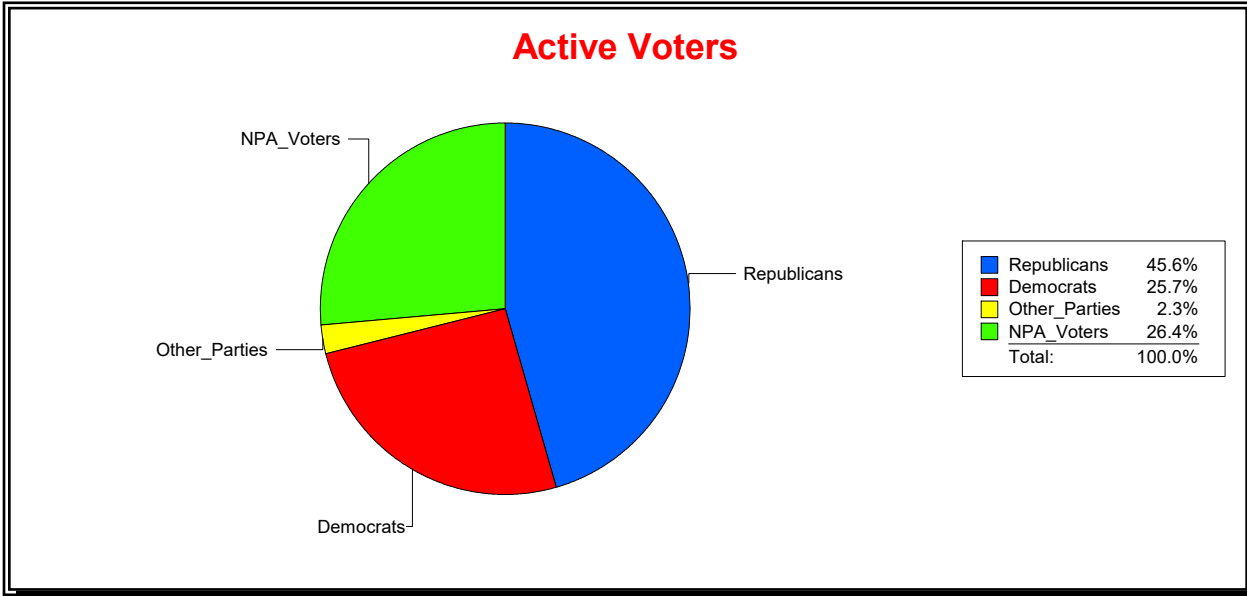

Date 11/1/2023

Time 08:17 AM

**Graphs of District Registration**

**Active Registered Voters**

**Inactive Voters**

<u>District</u>	<u>Total</u>	<u>Dems</u>	<u>Reps</u>	<u>NonP</u>	<u>Other</u>	<u>Total</u>	<u>Dems</u>	<u>Reps</u>	<u>NonP</u>	<u>Other</u>
<b>STATE HOUSE DIST 74</b>	148,876	38,236	67,818	39,365	3,457	9,495	2,766	3,590	2,959	180