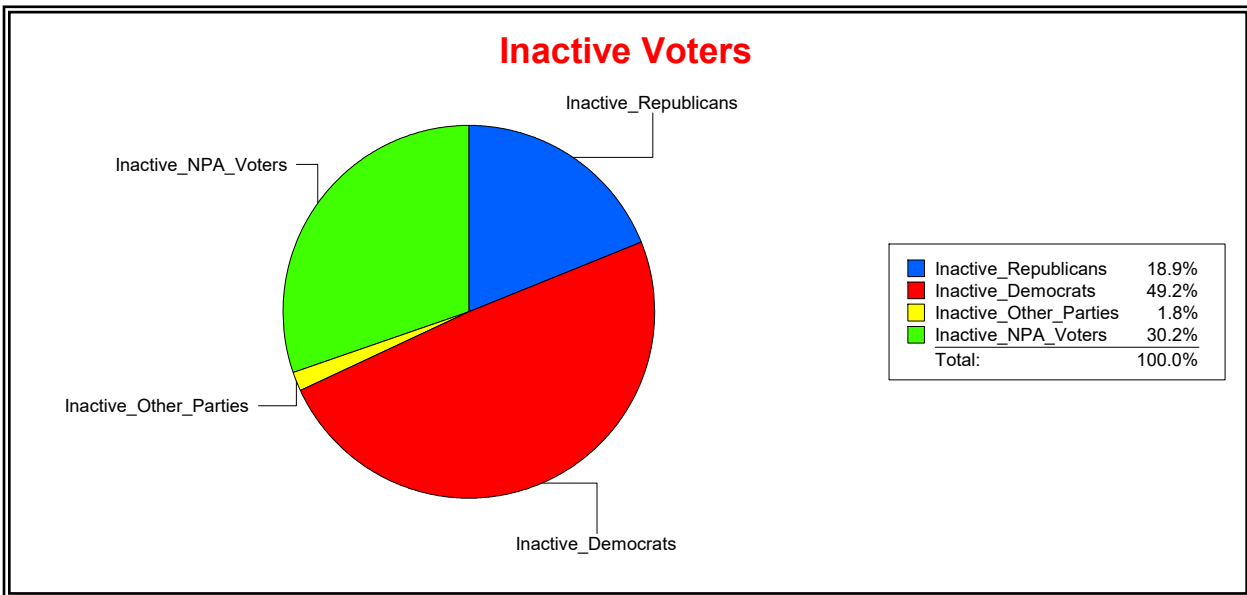

<u>District</u>	<u>Total</u>	<u>Dems</u>	<u>Reps</u>	<u>NonP</u>	<u>Other</u>	<u>Total</u>	<u>Dems</u>	<u>Reps</u>	<u>NonP</u>	<u>Other</u>
<b>SARASOTA 1</b>	10,883	5,566	2,228	2,813	276	1,306	642	247	394	23