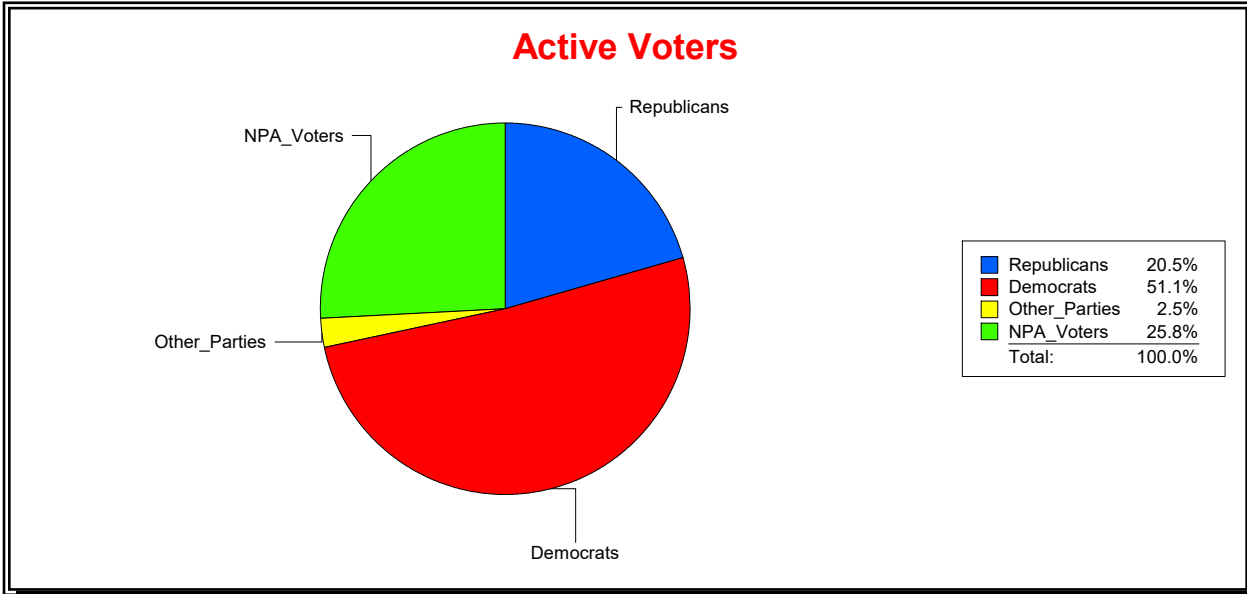

<u>District</u>	<u>Total</u>	<u>Dems</u>	<u>Reps</u>	<u>NonP</u>	<u>Other</u>	<u>Total</u>	<u>Dems</u>	<u>Reps</u>	<u>NonP</u>	<u>Other</u>
<b>SARASOTA 1</b>	10,883	5,566	2,228	2,813	276	1,306	642	247	394	23