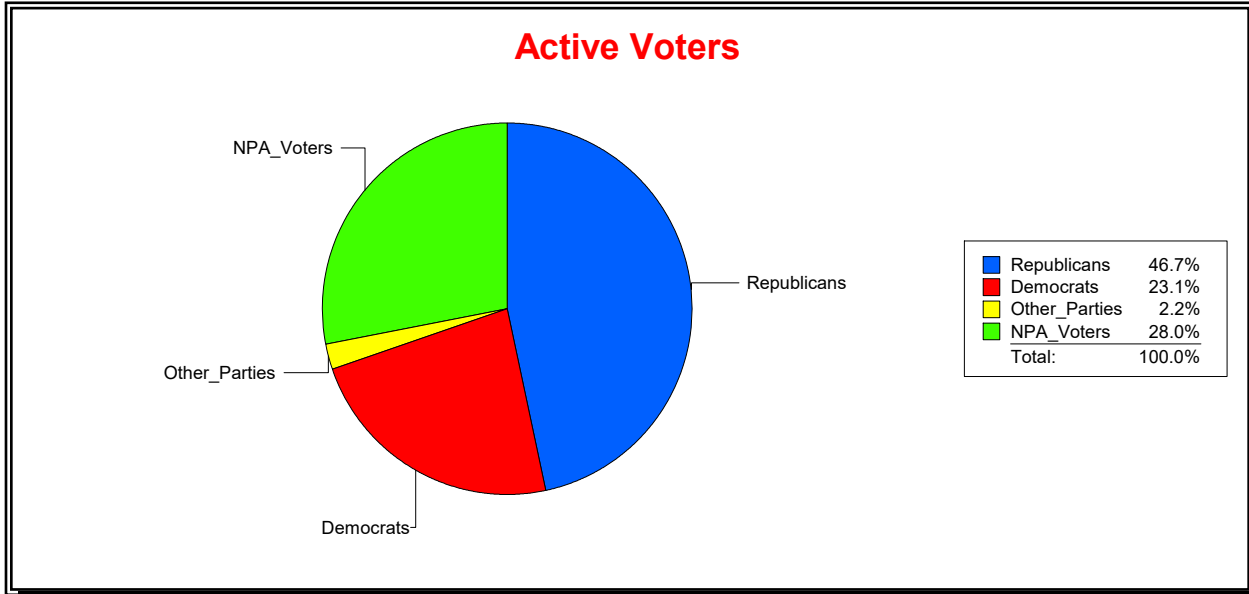

Supervisor of Elections

Sarasota County, FL

Date 11/1/2023

Time 08:17 AM

**Graphs of District Registration**

**Active Registered Voters**

**Inactive Voters**

<u>District</u>	<u>Total</u>	<u>Dems</u>	<u>Reps</u>	<u>NonP</u>	<u>Other</u>	<u>Total</u>	<u>Dems</u>	<u>Reps</u>	<u>NonP</u>	<u>Other</u>
<b>NORTH PORT DIST 5</b>	17,331	4,000	8,095	4,848	388	1,060	297	398	345	20