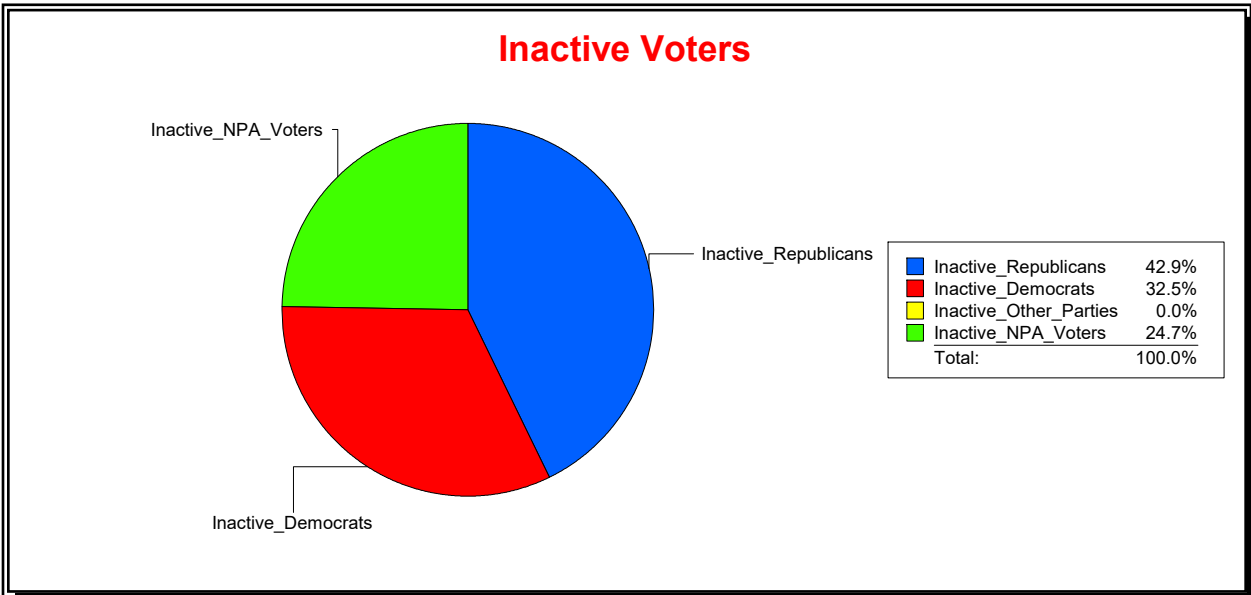

**Active Registered Voters**

**Inactive Voters**

<u>District</u>	<u>Total</u>	<u>Dems</u>	<u>Reps</u>	<u>NonP</u>	<u>Other</u>	<u>Total</u>	<u>Dems</u>	<u>Reps</u>	<u>NonP</u>	<u>Other</u>
<b>VENETIAN CDD</b>	1,941	487	960	462	32	77	25	33	19	0