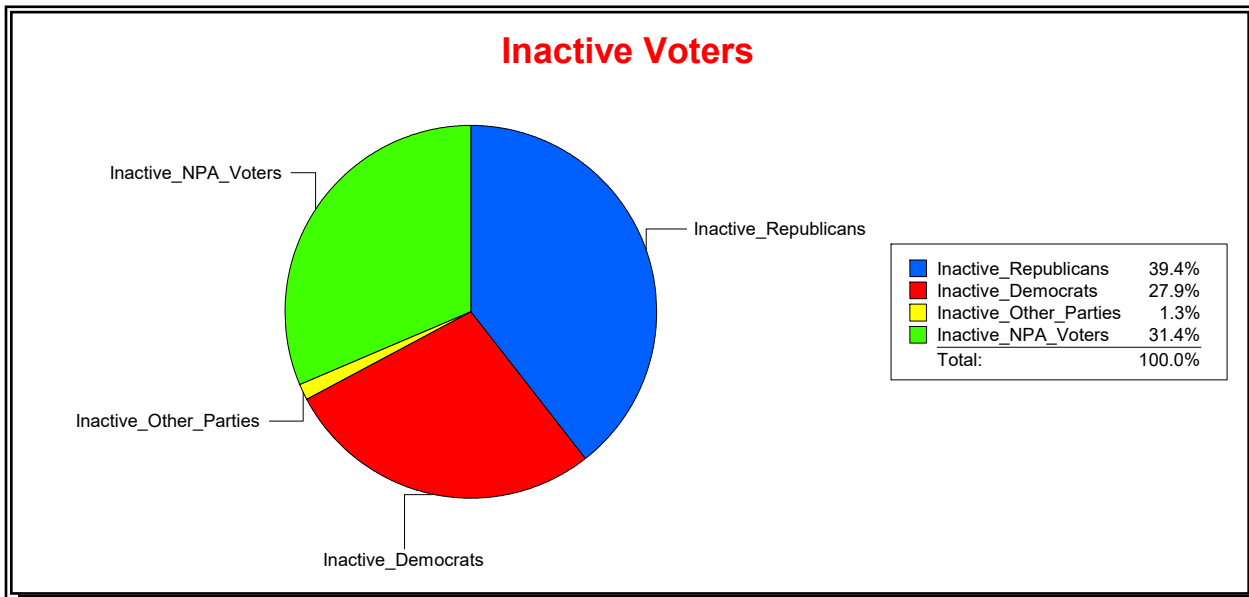

<u>District</u>	<u>Total</u>	<u>Dems</u>	<u>Reps</u>	<u>NonP</u>	<u>Other</u>	<u>Total</u>	<u>Dems</u>	<u>Reps</u>	<u>NonP</u>	<u>Other</u>
<b>ENGLEWOOD WATER DIST</b>	14,777	3,468	7,119	3,870	320	986	275	388	310	13