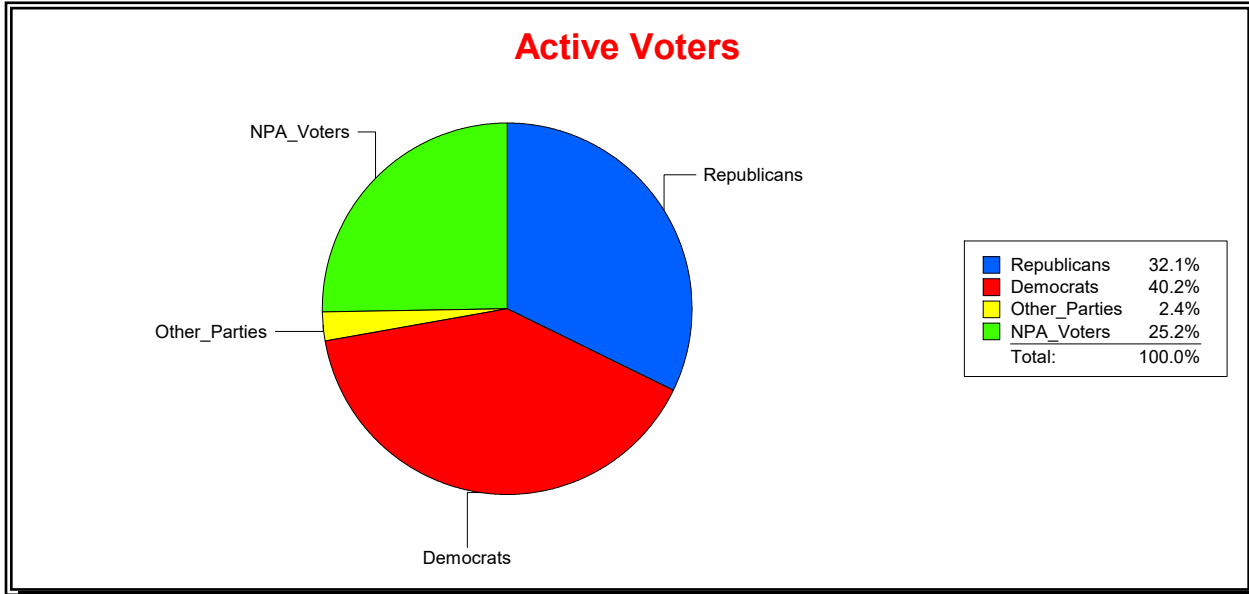

<u>District</u>	<u>Total</u>	<u>Dems</u>	<u>Reps</u>	<u>NonP</u>	<u>Other</u>	<u>Total</u>	<u>Dems</u>	<u>Reps</u>	<u>NonP</u>	<u>Other</u>
<b>SARASOTA</b>	38,095	15,322	12,243	9,617	913	3,668	1,514	967	1,116	71