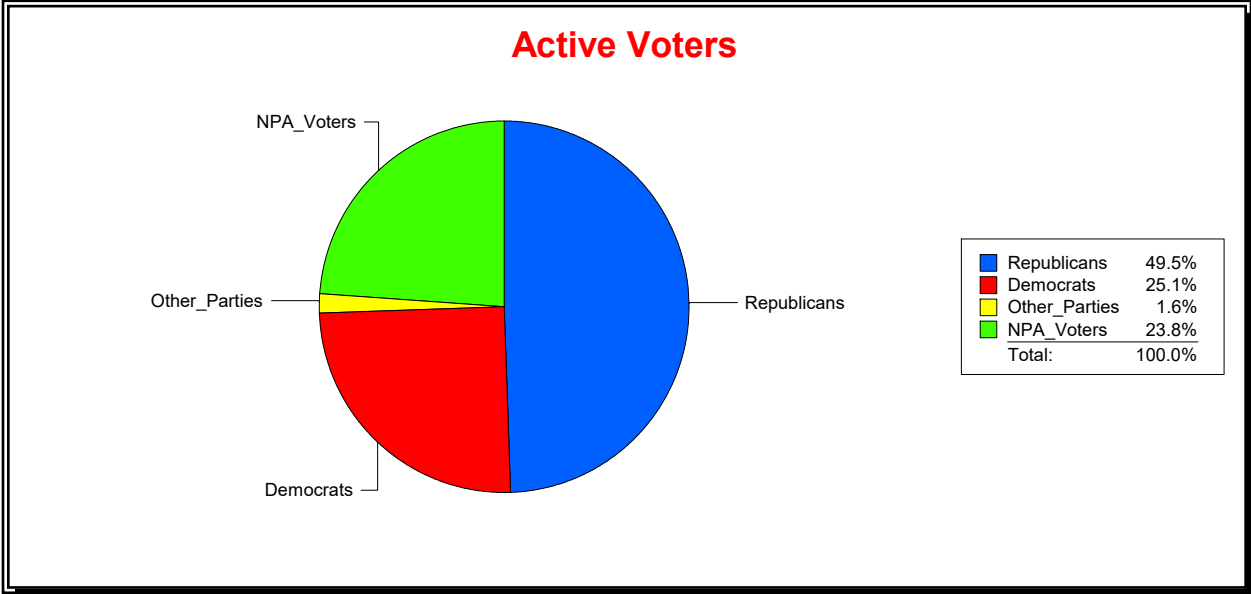

**Active Registered Voters**

**Inactive Voters**

<u>District</u>	<u>Total</u>	<u>Dems</u>	<u>Reps</u>	<u>NonP</u>	<u>Other</u>	<u>Total</u>	<u>Dems</u>	<u>Reps</u>	<u>NonP</u>	<u>Other</u>
<b>VENETIAN CDD</b>	1,941	487	960	462	32	77	25	33	19	0