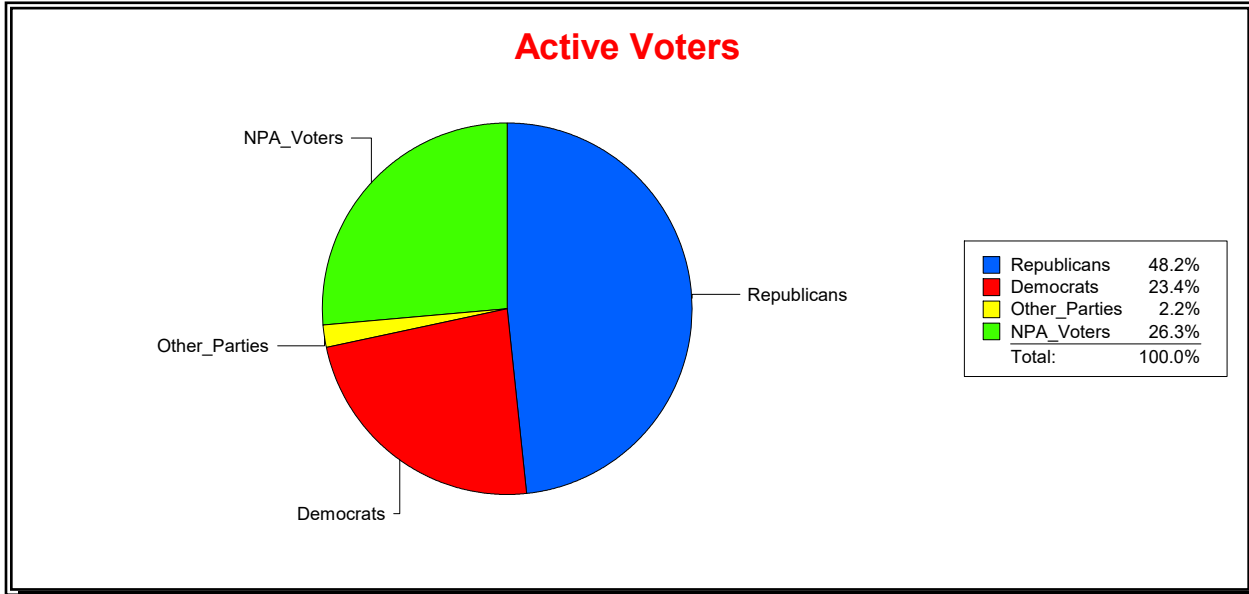

**Active Registered Voters**

**Inactive Voters**

<u>District</u>	<u>Total</u>	<u>Dems</u>	<u>Reps</u>	<u>NonP</u>	<u>Other</u>	<u>Total</u>	<u>Dems</u>	<u>Reps</u>	<u>NonP</u>	<u>Other</u>
<b>ENGLEWOOD FIRE DIST</b>	13,878	3,243	6,689	3,647	299	928	254	371	292	11