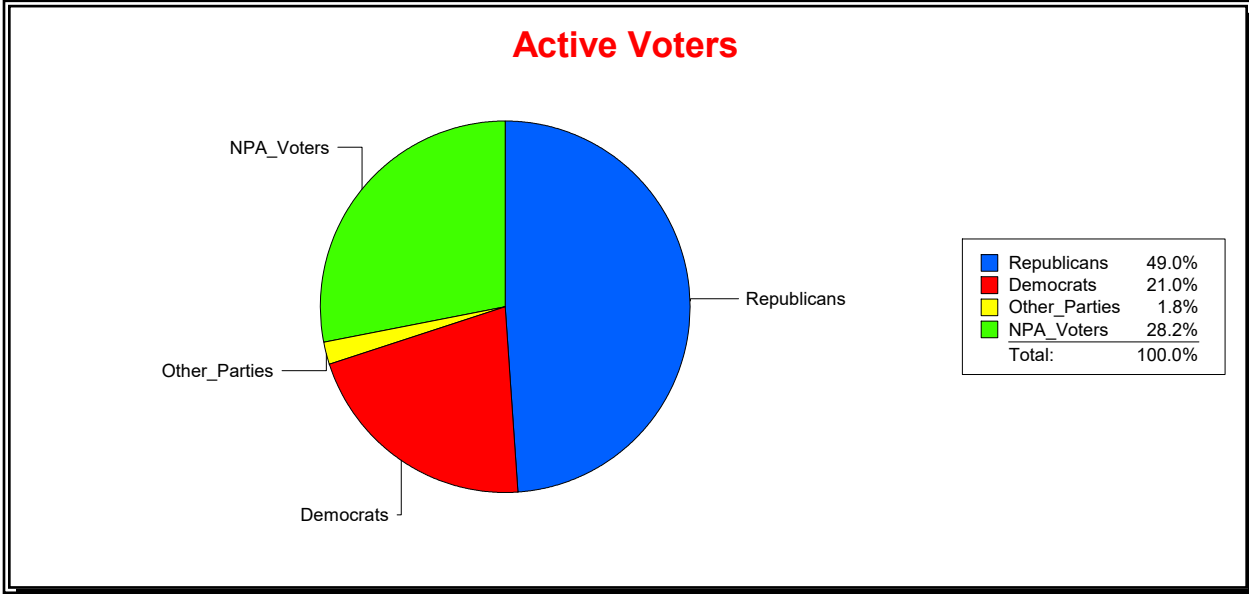

**Graphs of District Registration**

**Active Registered Voters**

**Inactive Voters**

<u>District</u>	<u>Total</u>	<u>Dems</u>	<u>Reps</u>	<u>NonP</u>	<u>Other</u>	<u>Total</u>	<u>Dems</u>	<u>Reps</u>	<u>NonP</u>	<u>Other</u>
<b>LAKESIDE PLANT CDD</b>	894	188	438	252	16	63	19	22	21	1