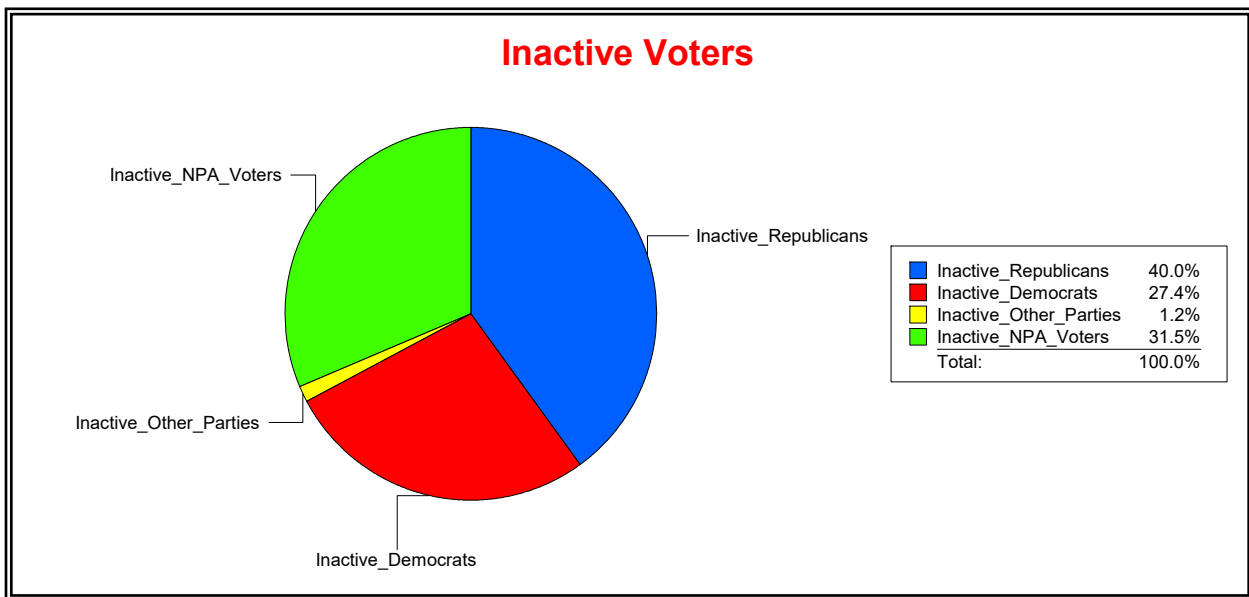

**Active Registered Voters**

**Inactive Voters**

<u>District</u>	<u>Total</u>	<u>Dems</u>	<u>Reps</u>	<u>NonP</u>	<u>Other</u>	<u>Total</u>	<u>Dems</u>	<u>Reps</u>	<u>NonP</u>	<u>Other</u>
<b>ENGLEWOOD FIRE DIST</b>	13,878	3,243	6,689	3,647	299	928	254	371	292	11