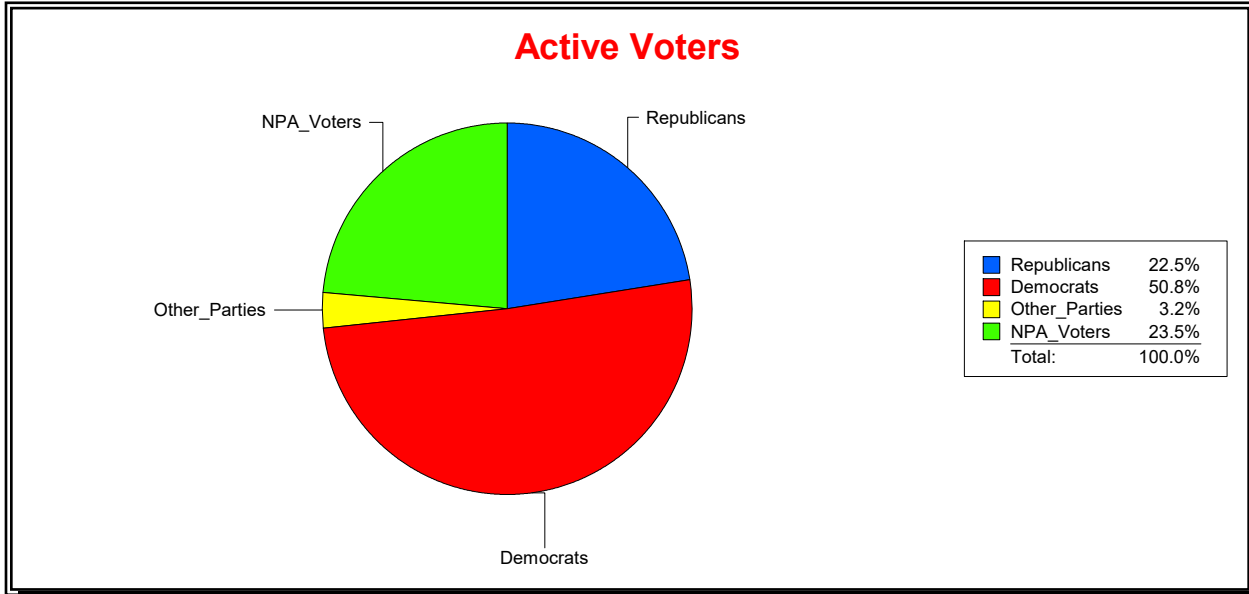

<u>District</u>	<u>Total</u>	<u>Dems</u>	<u>Reps</u>	<u>NonP</u>	<u>Other</u>	<u>Total</u>	<u>Dems</u>	<u>Reps</u>	<u>NonP</u>	<u>Other</u>
SARASOTA 1	8,727	4,433	1,965	2,049	280	3,447	1,717	552	1,122	56