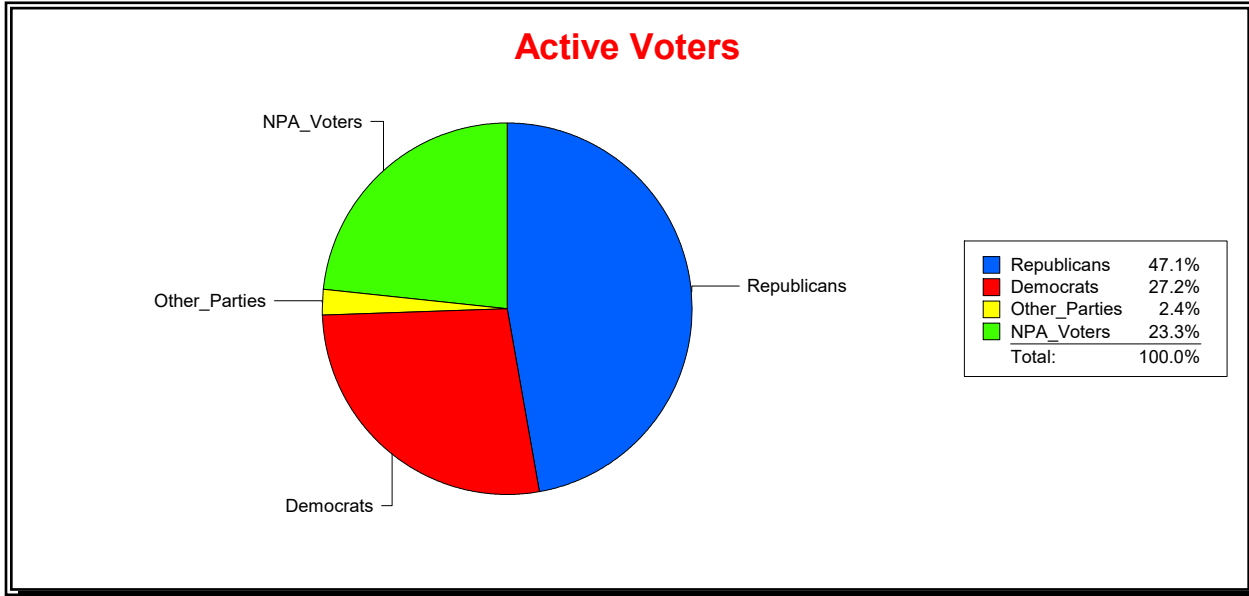

<u>District</u>	<u>Total</u>	<u>Dems</u>	<u>Reps</u>	<u>NonP</u>	<u>Other</u>	<u>Total</u>	<u>Dems</u>	<u>Reps</u>	<u>NonP</u>	<u>Other</u>
HOSPITAL BOARD CENTRAL	112,116	30,488	52,829	26,143	2,656	16,626	4,729	5,896	5,693	308