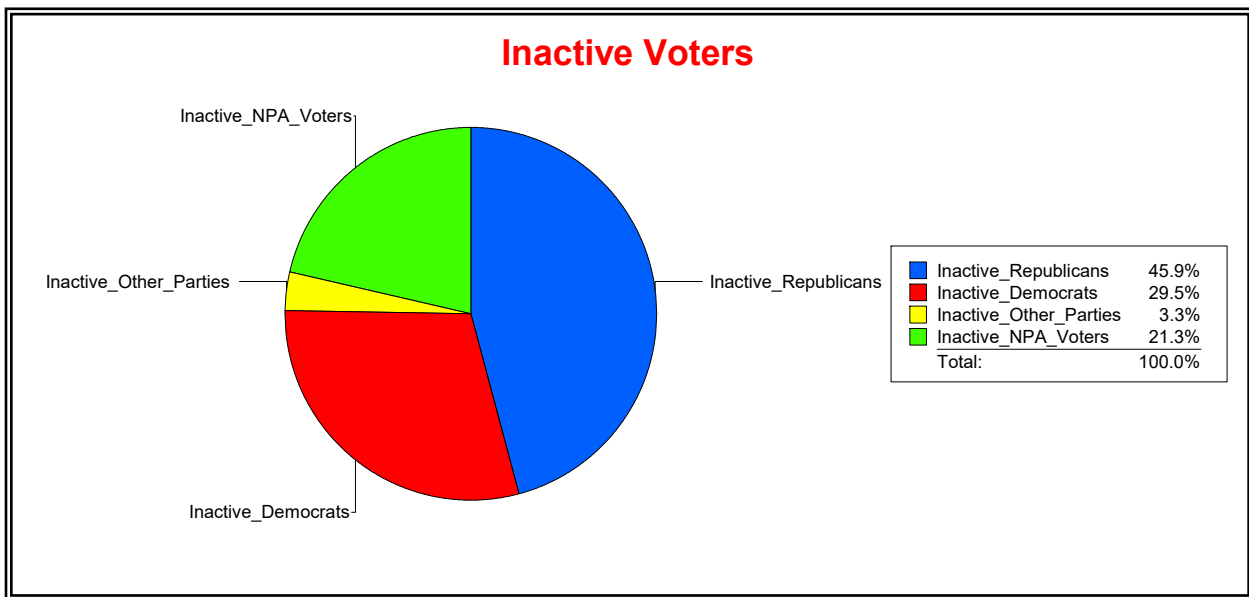

Date 3/1/2024

Time 07:27 AM

Graphs of District Registration

Active Registered Voters

Inactive Voters

<u>District</u>	<u>Total</u>	<u>Dems</u>	<u>Reps</u>	<u>NonP</u>	<u>Other</u>	<u>Total</u>	<u>Dems</u>	<u>Reps</u>	<u>NonP</u>	<u>Other</u>
LONGBOAT KEY 4	367	97	182	81	7	61	18	28	13	2