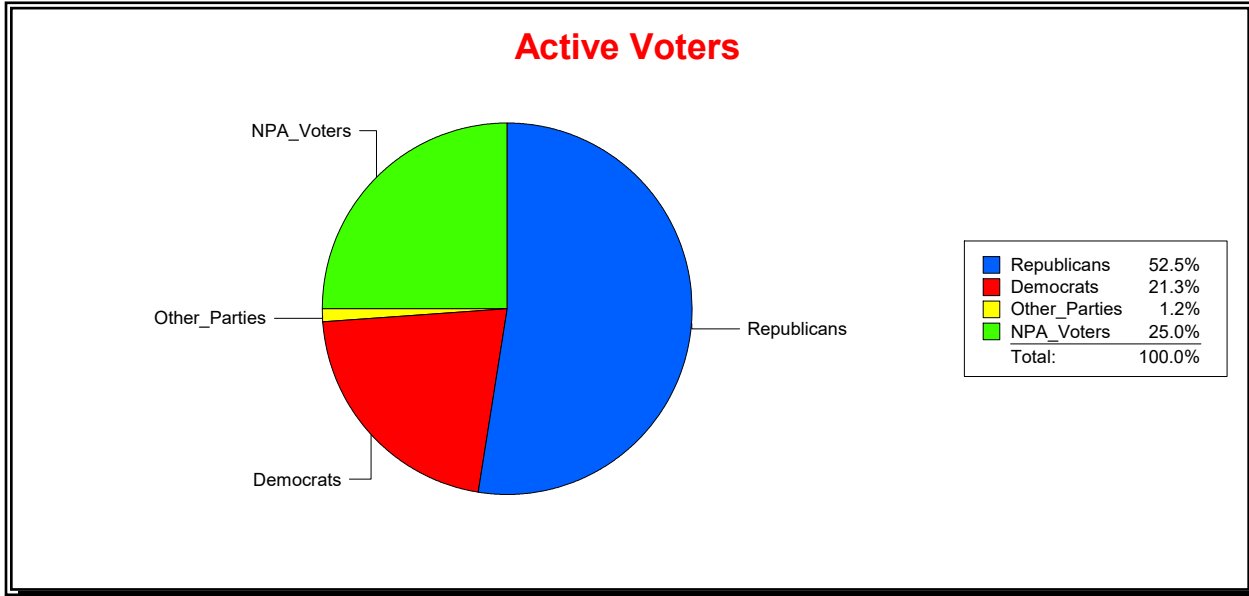

<u>District</u>	<u>Total</u>	<u>Dems</u>	<u>Reps</u>	<u>NonP</u>	<u>Other</u>	<u>Total</u>	<u>Dems</u>	<u>Reps</u>	<u>NonP</u>	<u>Other</u>
BOBCAT TRAIL CDD	748	159	393	187	9	73	22	32	18	1

Ron Turner

Supervisor of Elections