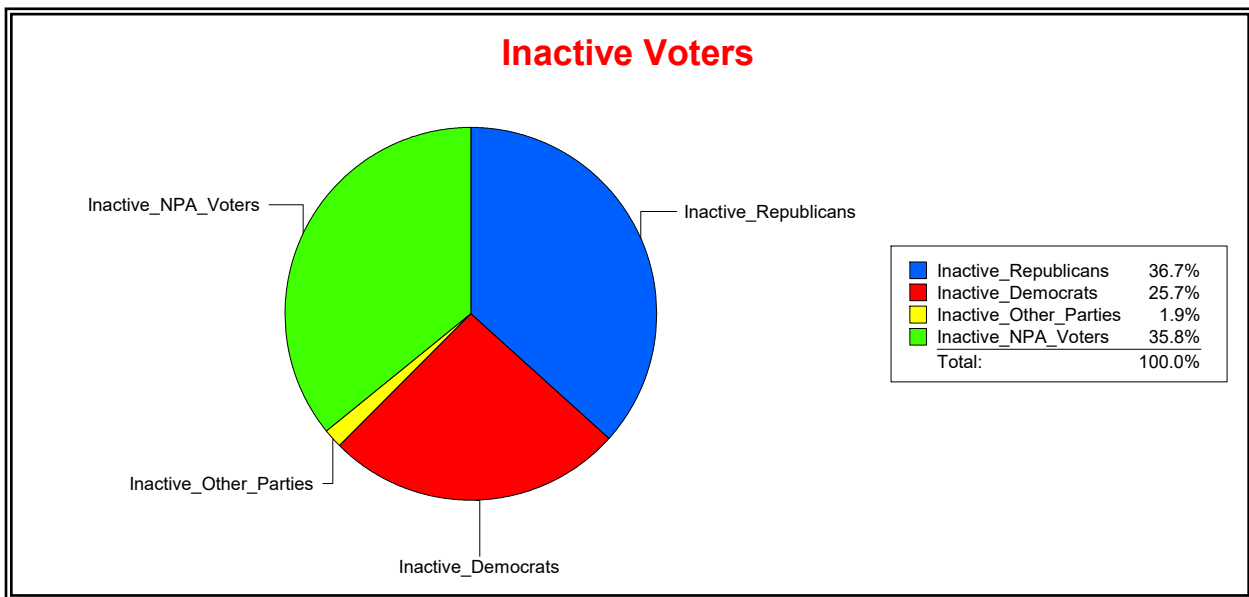

Sarasota County, FL

Date 3/1/2024

Time 07:27 AM

Graphs of District Registration

Active Registered Voters

Inactive Voters

<u>District</u>	<u>Total</u>	<u>Dems</u>	<u>Reps</u>	<u>NonP</u>	<u>Other</u>	<u>Total</u>	<u>Dems</u>	<u>Reps</u>	<u>NonP</u>	<u>Other</u>
ENGLEWOOD FIRE DIST	13,022	2,969	6,563	3,199	291	1,983	509	728	709	37