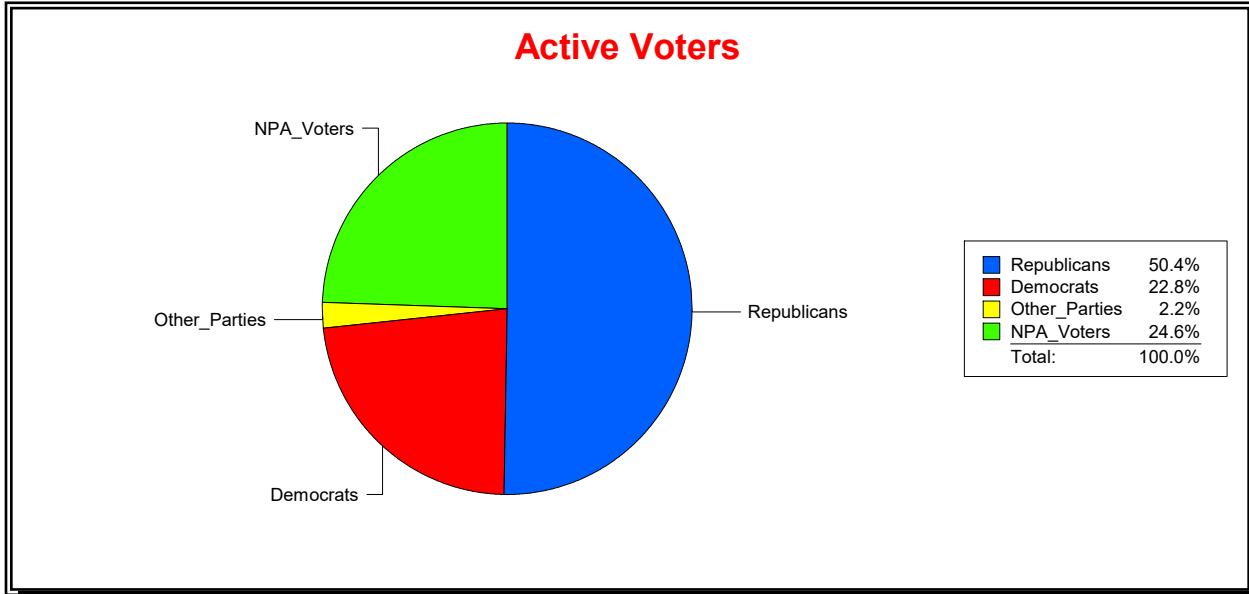

Sarasota County, FL

Date 3/1/2024

Time 07:27 AM

Graphs of District Registration

Active Registered Voters

Inactive Voters

<u>District</u>	<u>Total</u>	<u>Dems</u>	<u>Reps</u>	<u>NonP</u>	<u>Other</u>	<u>Total</u>	<u>Dems</u>	<u>Reps</u>	<u>NonP</u>	<u>Other</u>
ENGLEWOOD FIRE DIST	13,022	2,969	6,563	3,199	291	1,983	509	728	709	37