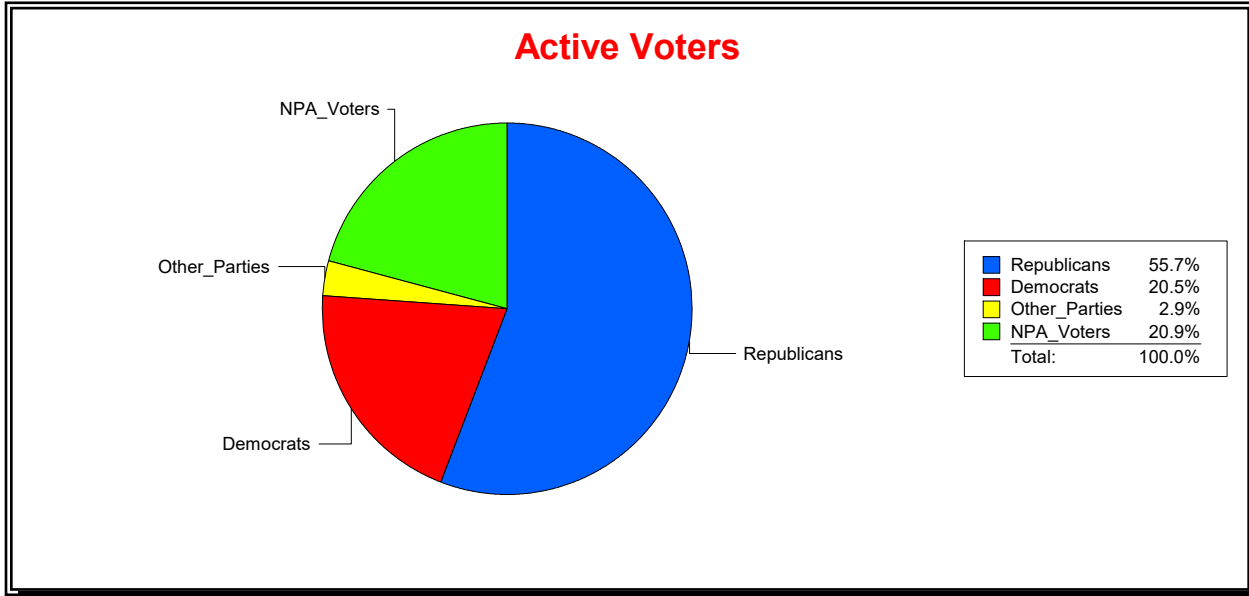

Active Registered Voters

Inactive Voters

<u>District</u>	<u>Total</u>	<u>Dems</u>	<u>Reps</u>	<u>NonP</u>	<u>Other</u>	<u>Total</u>	<u>Dems</u>	<u>Reps</u>	<u>NonP</u>	<u>Other</u>
LBK DISTRICT 1	1,422	292	792	297	41	174	43	90	39	2