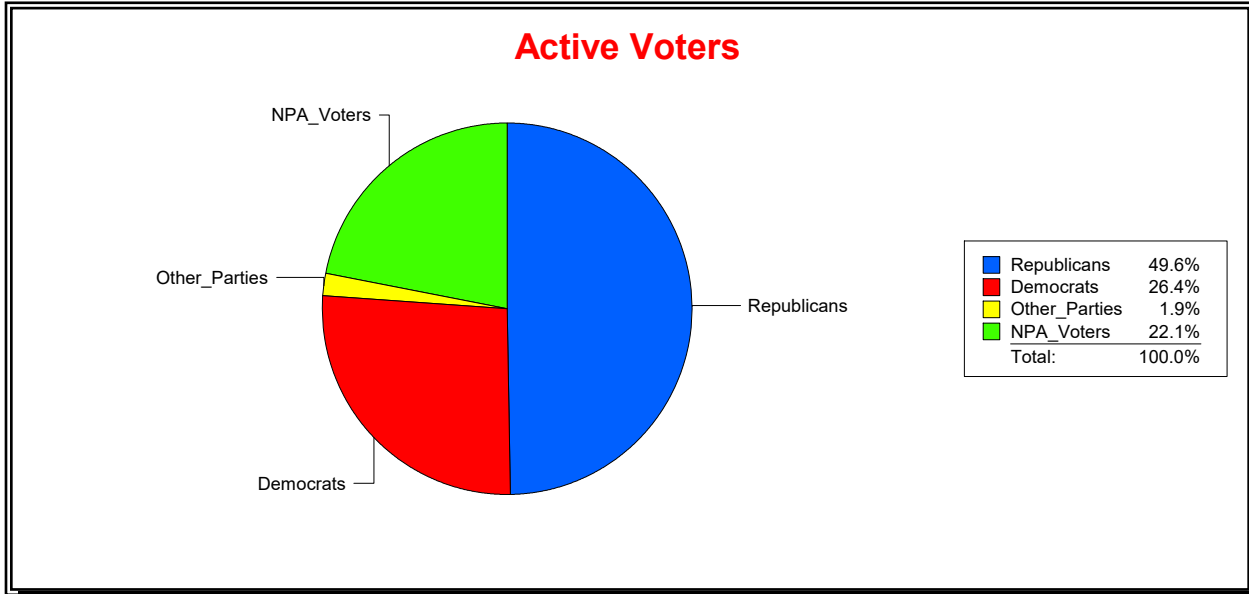

Date 3/1/2024

Time 07:27 AM

Graphs of District Registration

Active Registered Voters

Inactive Voters

<u>District</u>	<u>Total</u>	<u>Dems</u>	<u>Reps</u>	<u>NonP</u>	<u>Other</u>	<u>Total</u>	<u>Dems</u>	<u>Reps</u>	<u>NonP</u>	<u>Other</u>
LONGBOAT KEY 4	367	97	182	81	7	61	18	28	13	2