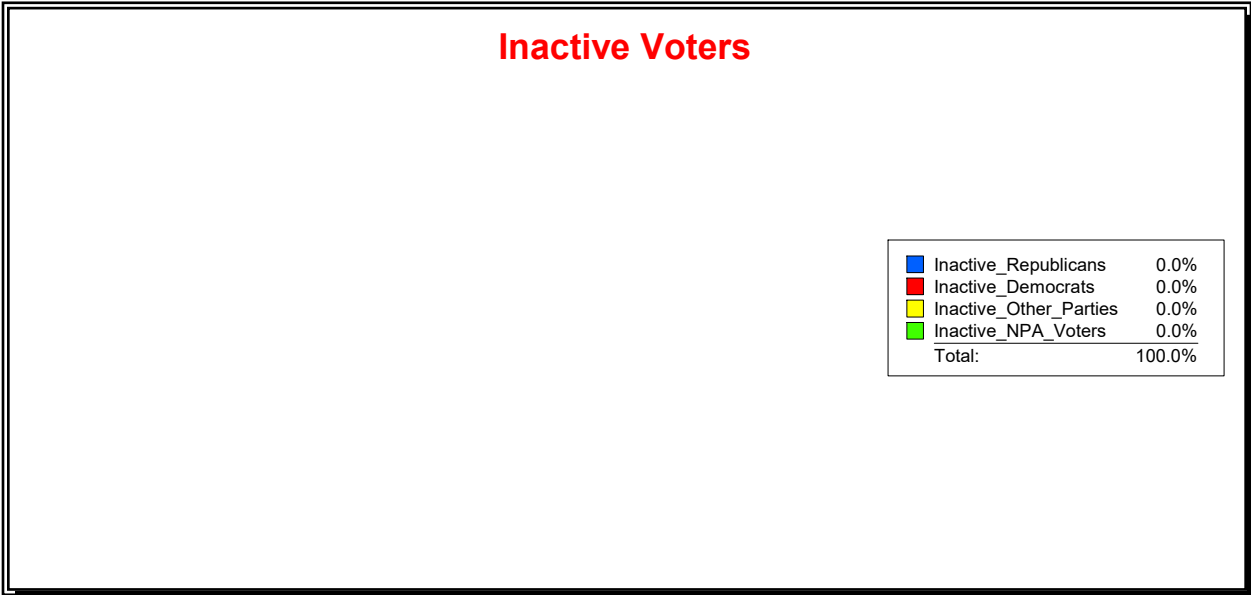

Date 3/1/2024

Time 07:27 AM

Graphs of District Registration

Active Registered Voters

Inactive Voters

<u>District</u>	<u>Total</u>	<u>Dems</u>	<u>Reps</u>	<u>NonP</u>	<u>Other</u>	<u>Total</u>	<u>Dems</u>	<u>Reps</u>	<u>NonP</u>	<u>Other</u>
VENICE	0	0	0	0	0	0	0	0	0	0