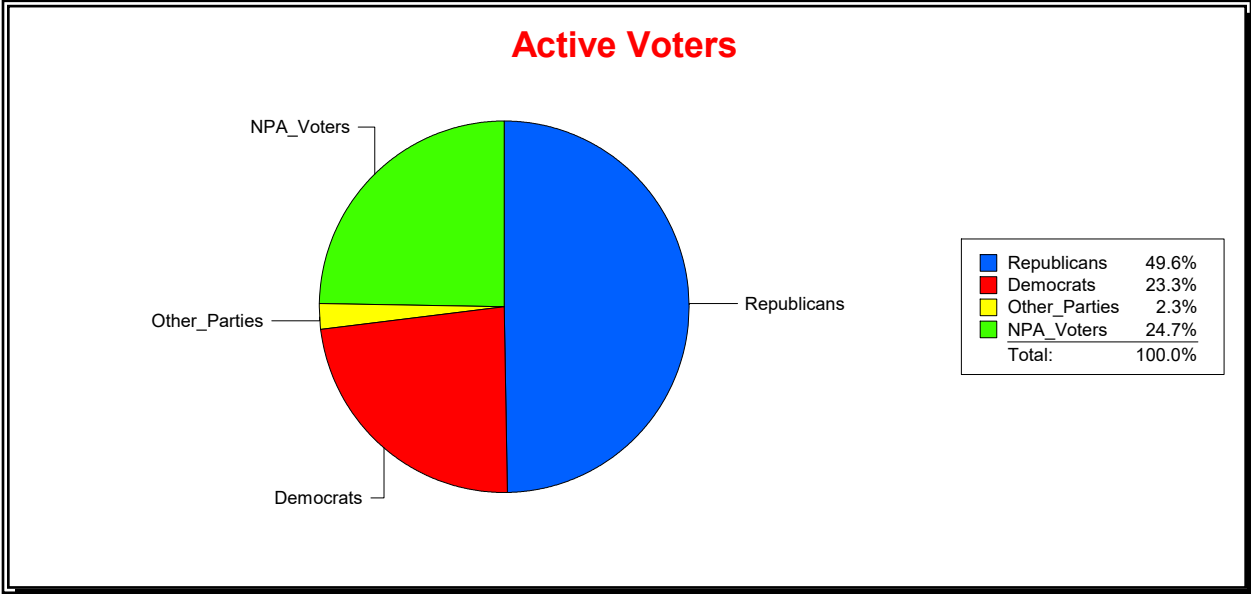

<u>District</u>	<u>Total</u>	<u>Dems</u>	<u>Reps</u>	<u>NonP</u>	<u>Other</u>	<u>Total</u>	<u>Dems</u>	<u>Reps</u>	<u>NonP</u>	<u>Other</u>
STATE HOUSE DIST 75	54,596	12,743	27,088	13,511	1,254	7,838	1,971	2,833	2,886	148