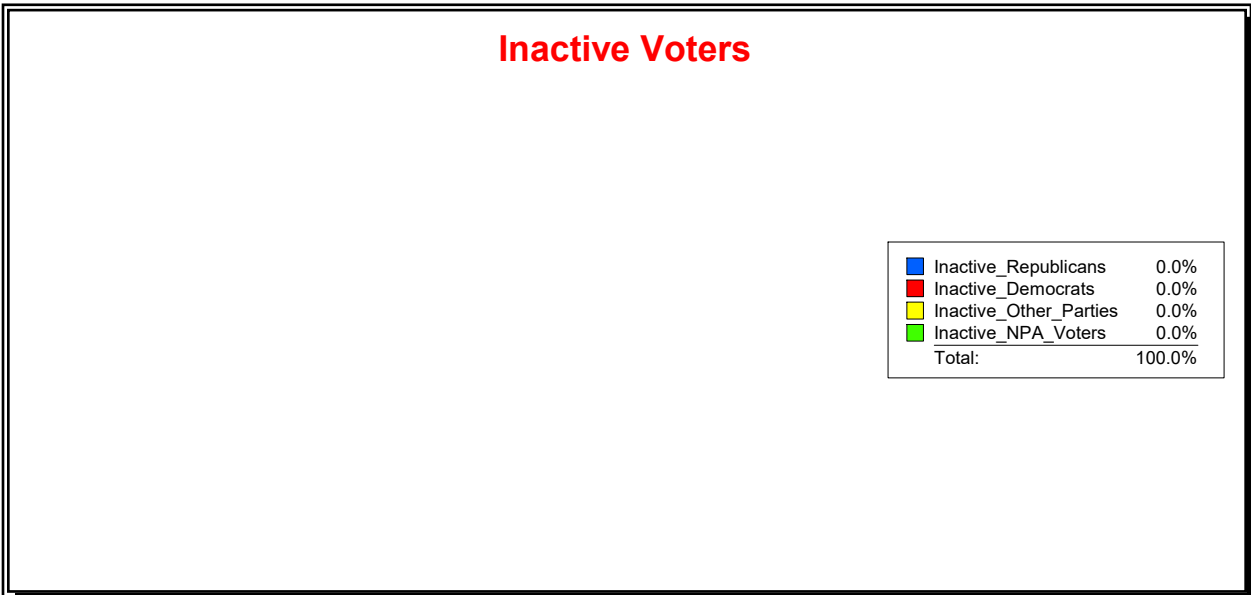

Date 3/1/2024

Time 07:27 AM

Graphs of District Registration

Active Registered Voters

Inactive Voters

<u>District</u>	<u>Total</u>	<u>Dems</u>	<u>Reps</u>	<u>NonP</u>	<u>Other</u>	<u>Total</u>	<u>Dems</u>	<u>Reps</u>	<u>NonP</u>	<u>Other</u>
VENICE	0	0	0	0	0	0	0	0	0	0