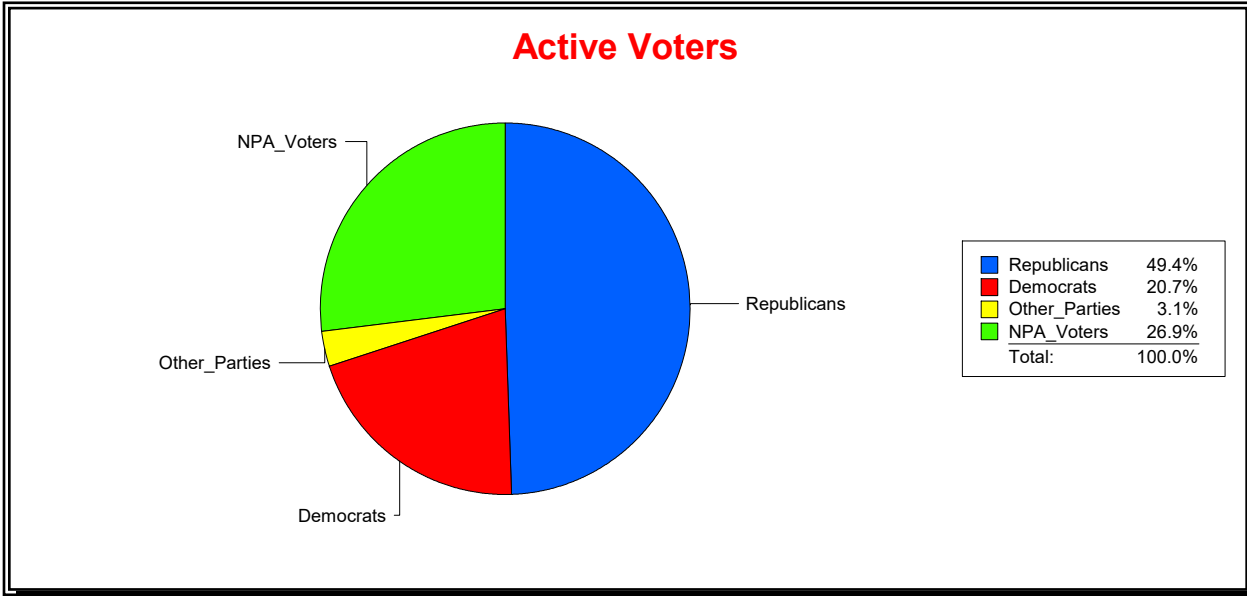

<u>District</u>	<u>Total</u>	<u>Dems</u>	<u>Reps</u>	<u>NonP</u>	<u>Other</u>	<u>Total</u>	<u>Dems</u>	<u>Reps</u>	<u>NonP</u>	<u>Other</u>
NORTH PORT DIST 2	12,130	2,507	5,987	3,265	371	2,049	491	620	893	45