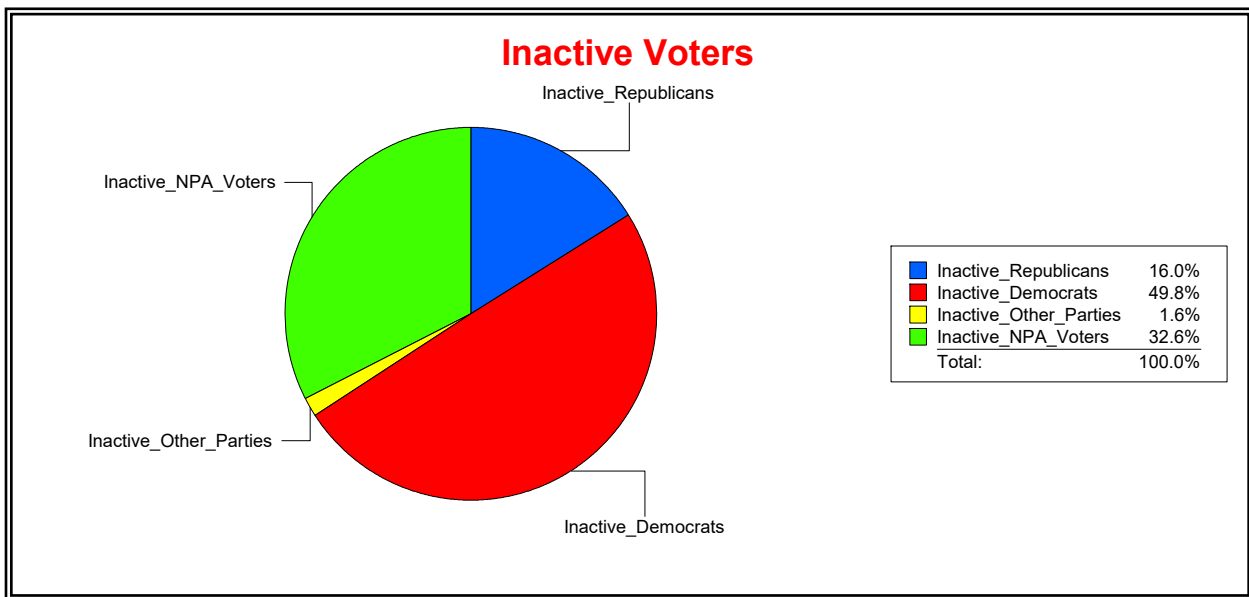

<u>District</u>	<u>Total</u>	<u>Dems</u>	<u>Reps</u>	<u>NonP</u>	<u>Other</u>	<u>Total</u>	<u>Dems</u>	<u>Reps</u>	<u>NonP</u>	<u>Other</u>
SARASOTA 1	8,727	4,433	1,965	2,049	280	3,447	1,717	552	1,122	56