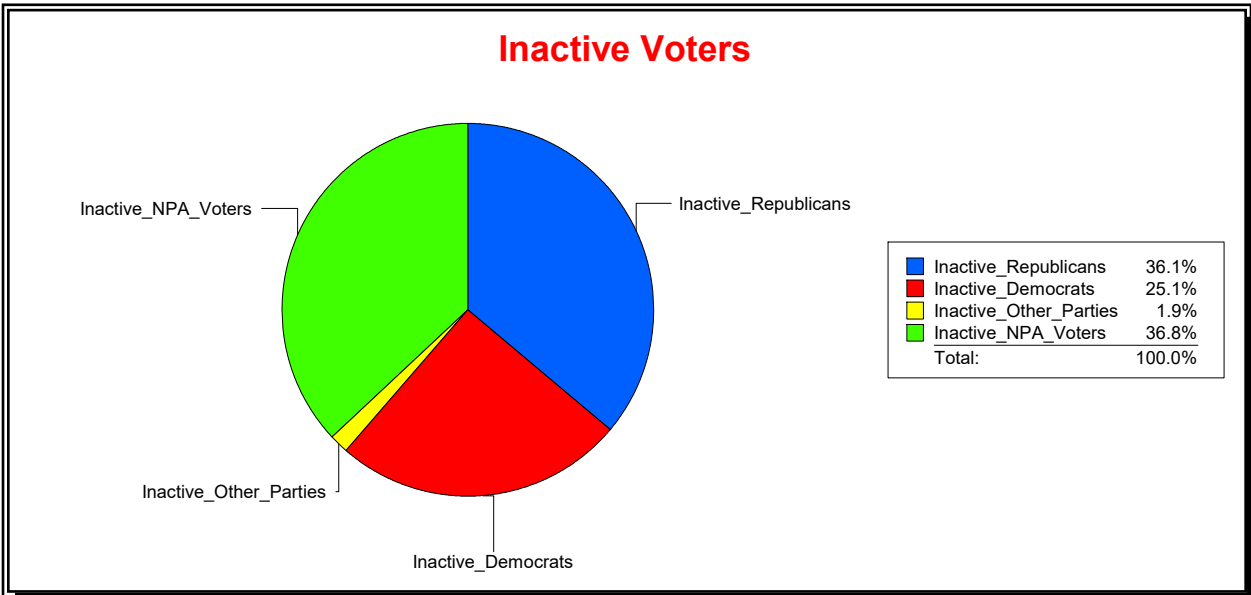

<u>District</u>	<u>Total</u>	<u>Dems</u>	<u>Reps</u>	<u>NonP</u>	<u>Other</u>	<u>Total</u>	<u>Dems</u>	<u>Reps</u>	<u>NonP</u>	<u>Other</u>
STATE HOUSE DIST 75	54,596	12,743	27,088	13,511	1,254	7,838	1,971	2,833	2,886	148