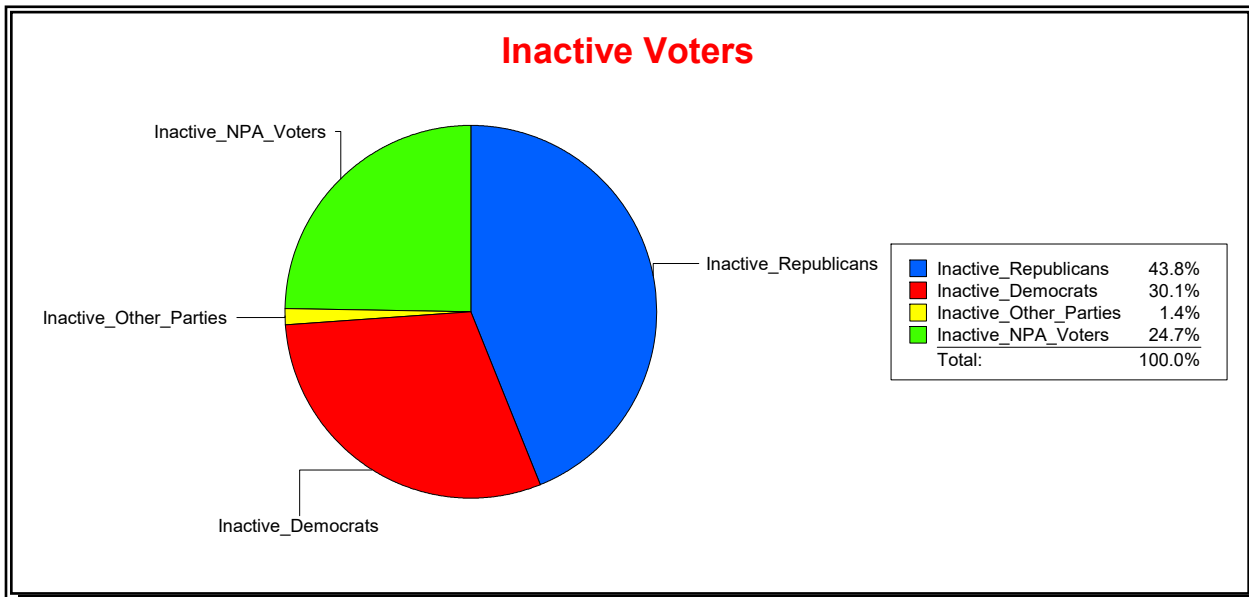

<u>District</u>	<u>Total</u>	<u>Dems</u>	<u>Reps</u>	<u>NonP</u>	<u>Other</u>	<u>Total</u>	<u>Dems</u>	<u>Reps</u>	<u>NonP</u>	<u>Other</u>
BOBCAT TRAIL CDD	748	159	393	187	9	73	22	32	18	1

Ron Turner

Supervisor of Elections