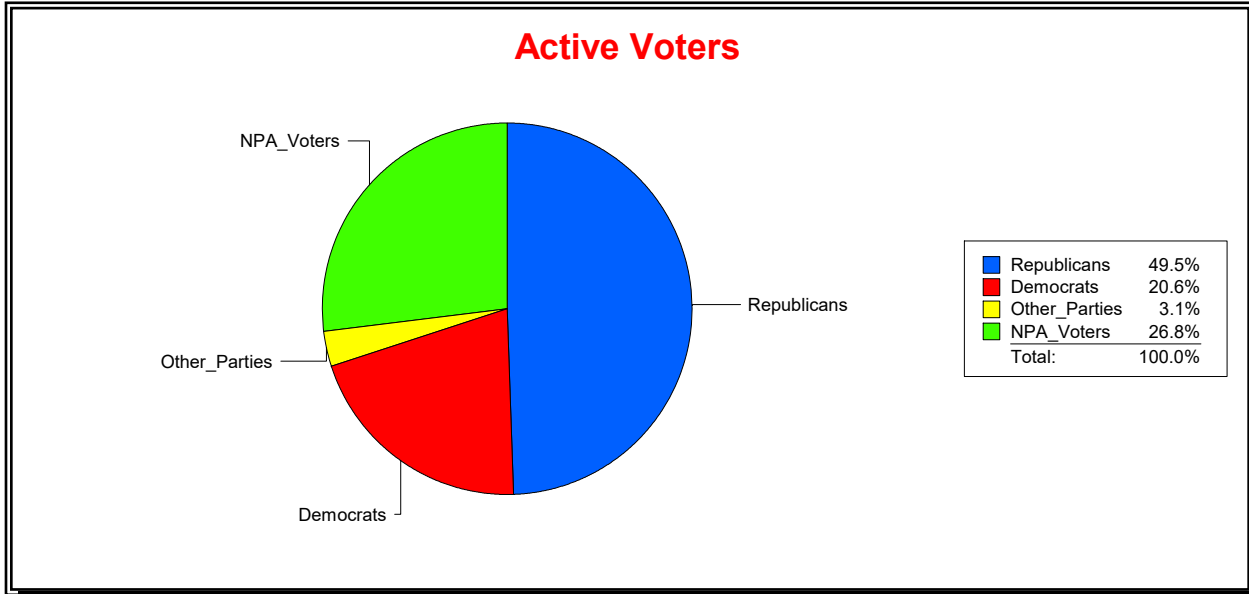

<u>District</u>	<u>Total</u>	<u>Dems</u>	<u>Reps</u>	<u>NonP</u>	<u>Other</u>	<u>Total</u>	<u>Dems</u>	<u>Reps</u>	<u>NonP</u>	<u>Other</u>
NORTH PORT DIST 2	12,212	2,519	6,043	3,274	376	2,016	483	614	876	43