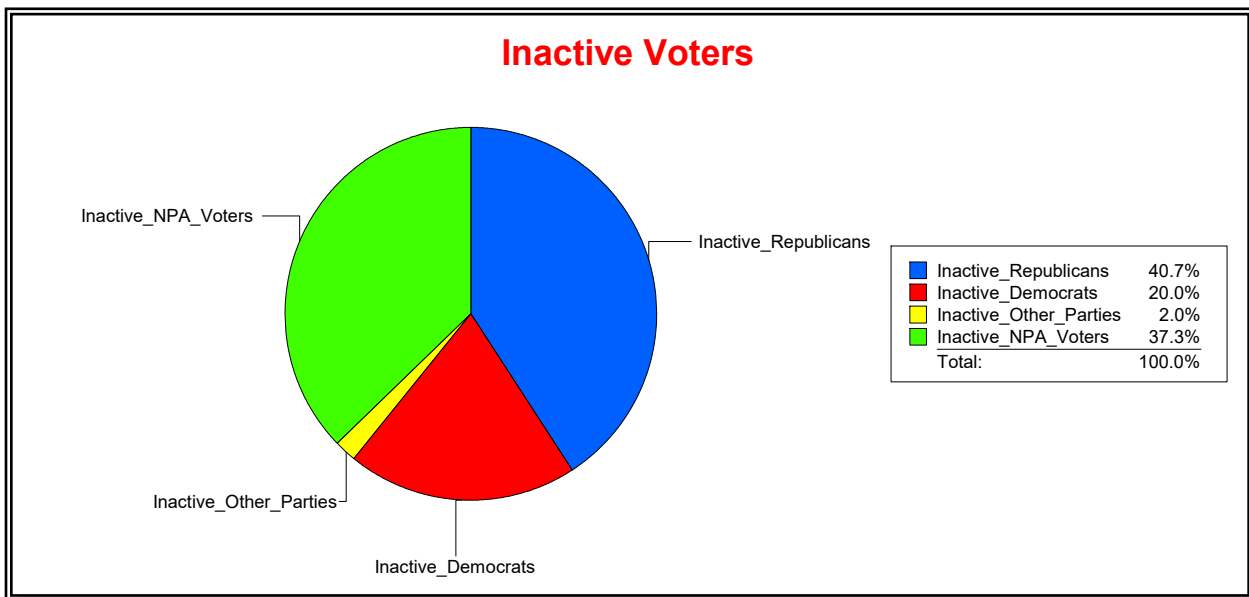

<u>District</u>	<u>Total</u>	<u>Dems</u>	<u>Reps</u>	<u>NonP</u>	<u>Other</u>	<u>Total</u>	<u>Dems</u>	<u>Reps</u>	<u>NonP</u>	<u>Other</u>
WEST VILLAGES CDD	8,589	1,768	4,623	1,982	216	410	82	167	153	8