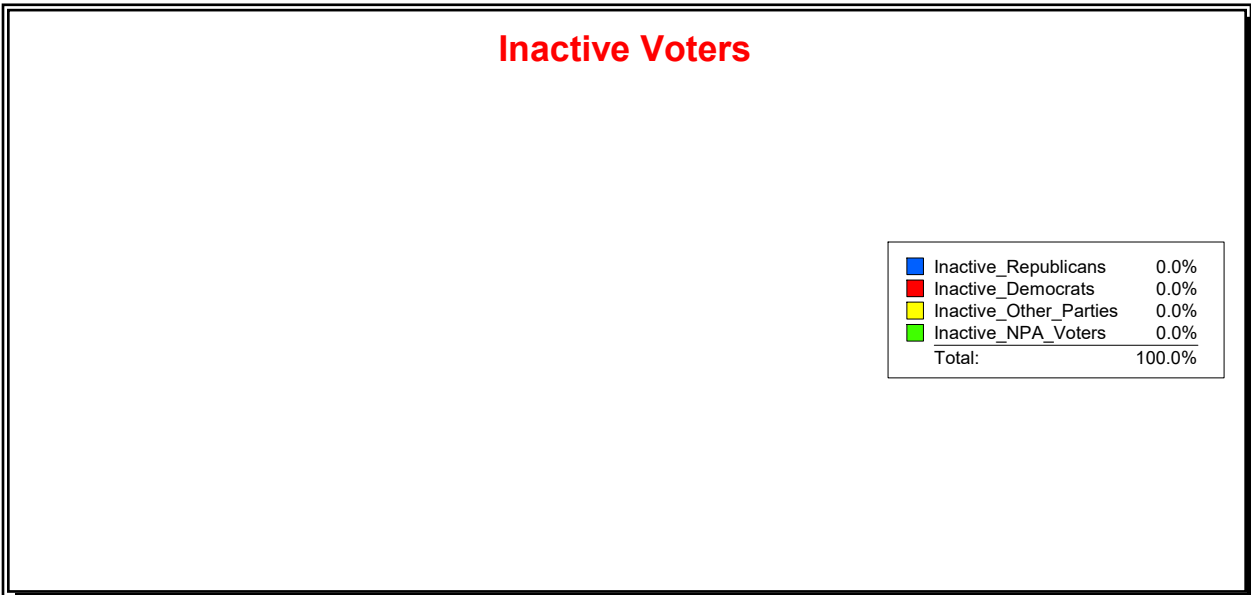

Date 4/1/2024

Time 07:22 AM

Graphs of District Registration

Active Registered Voters

Inactive Voters

<u>District</u>	<u>Total</u>	<u>Dems</u>	<u>Reps</u>	<u>NonP</u>	<u>Other</u>	<u>Total</u>	<u>Dems</u>	<u>Reps</u>	<u>NonP</u>	<u>Other</u>
VENICE	0	0	0	0	0	0	0	0	0	0