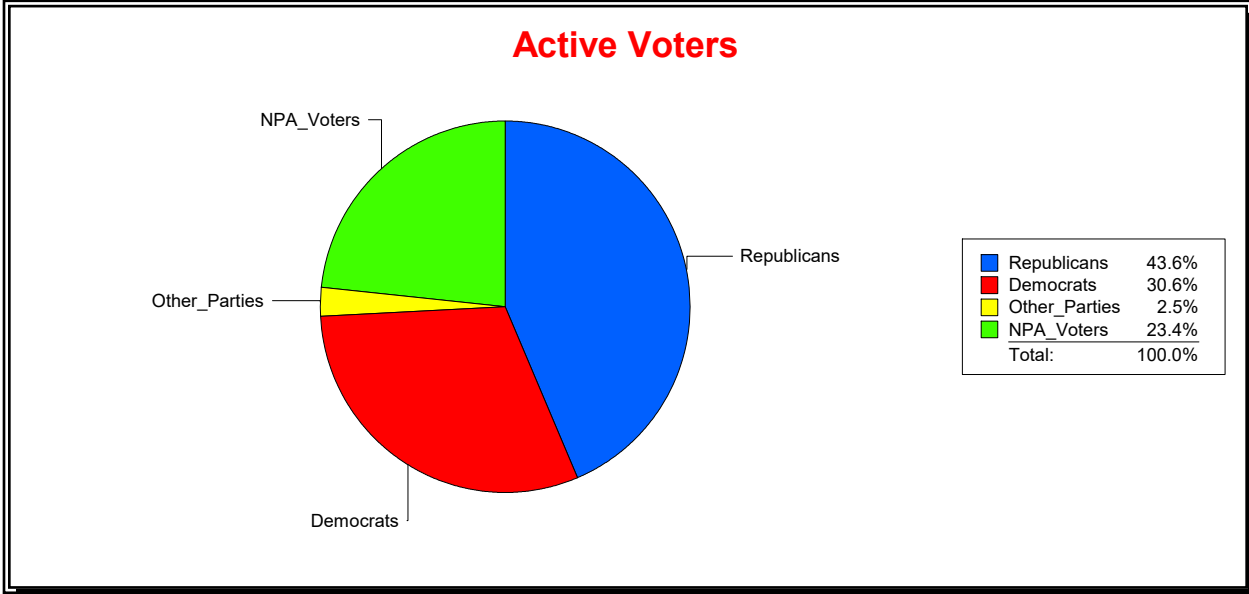

<u>District</u>	<u>Total</u>	<u>Dems</u>	<u>Reps</u>	<u>NonP</u>	<u>Other</u>	<u>Total</u>	<u>Dems</u>	<u>Reps</u>	<u>NonP</u>	<u>Other</u>
STATE HOUSE DIST 73	133,437	40,787	58,126	31,175	3,349	23,321	7,689	7,373	7,835	424