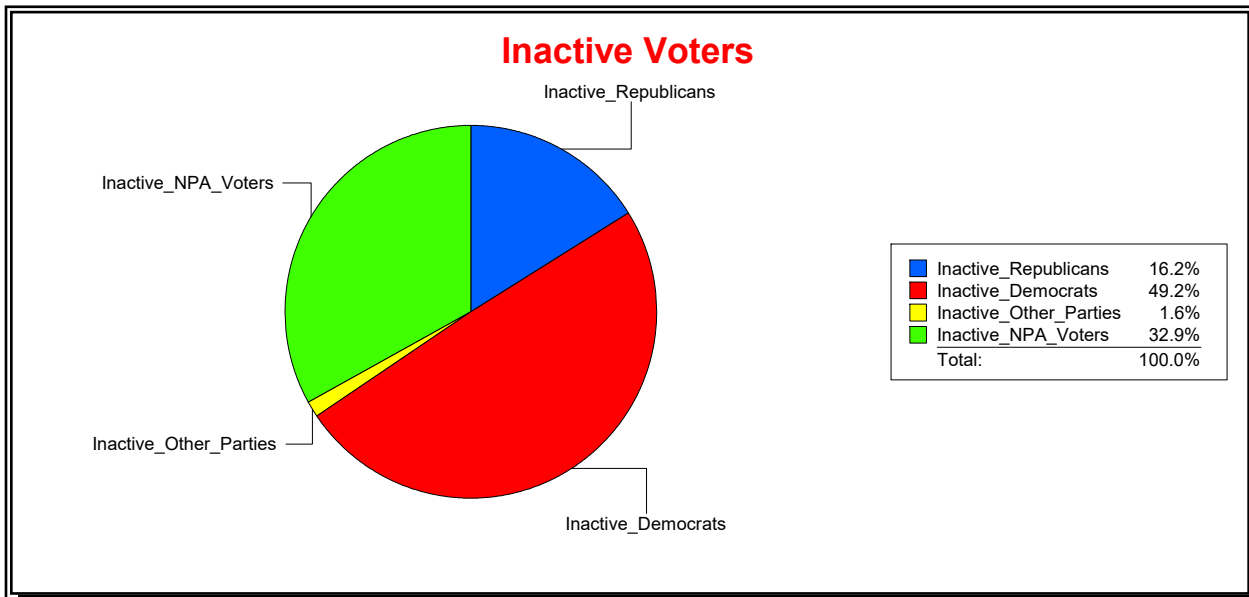

<u>District</u>	<u>Total</u>	<u>Dems</u>	<u>Reps</u>	<u>NonP</u>	<u>Other</u>	<u>Total</u>	<u>Dems</u>	<u>Reps</u>	<u>NonP</u>	<u>Other</u>
SARASOTA 1	8,824	4,493	1,974	2,071	286	3,343	1,646	542	1,101	54