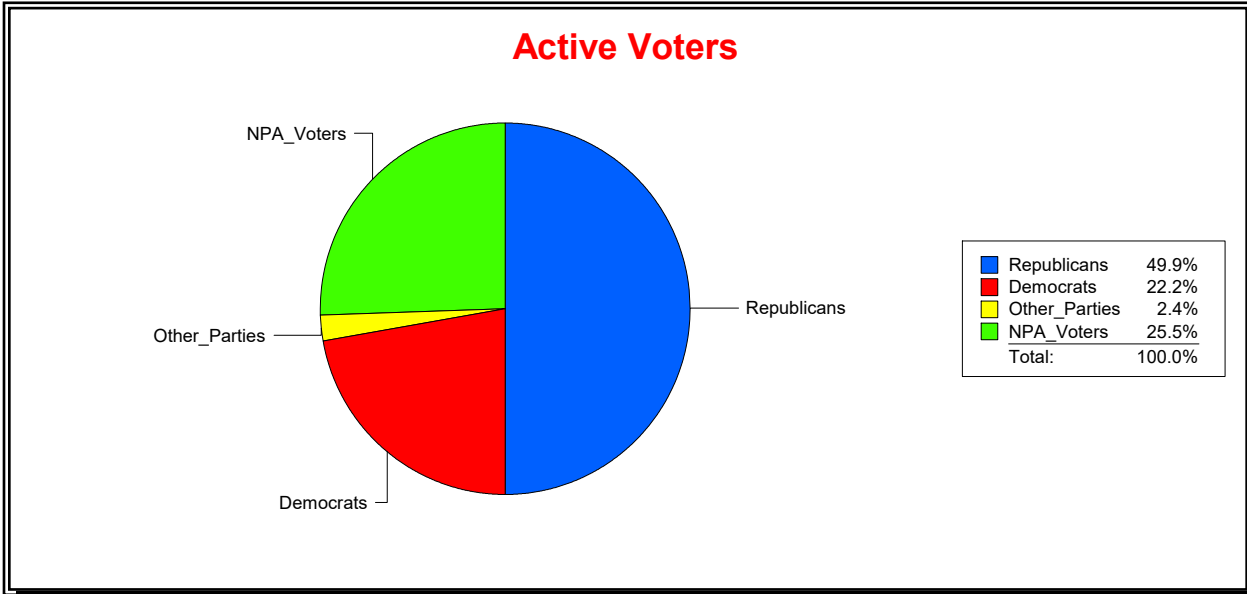

<u>District</u>	<u>Total</u>	<u>Dems</u>	<u>Reps</u>	<u>NonP</u>	<u>Other</u>	<u>Total</u>	<u>Dems</u>	<u>Reps</u>	<u>NonP</u>	<u>Other</u>
NORTH PORT DIST 5	16,678	3,698	8,327	4,248	405	2,347	618	696	984	49