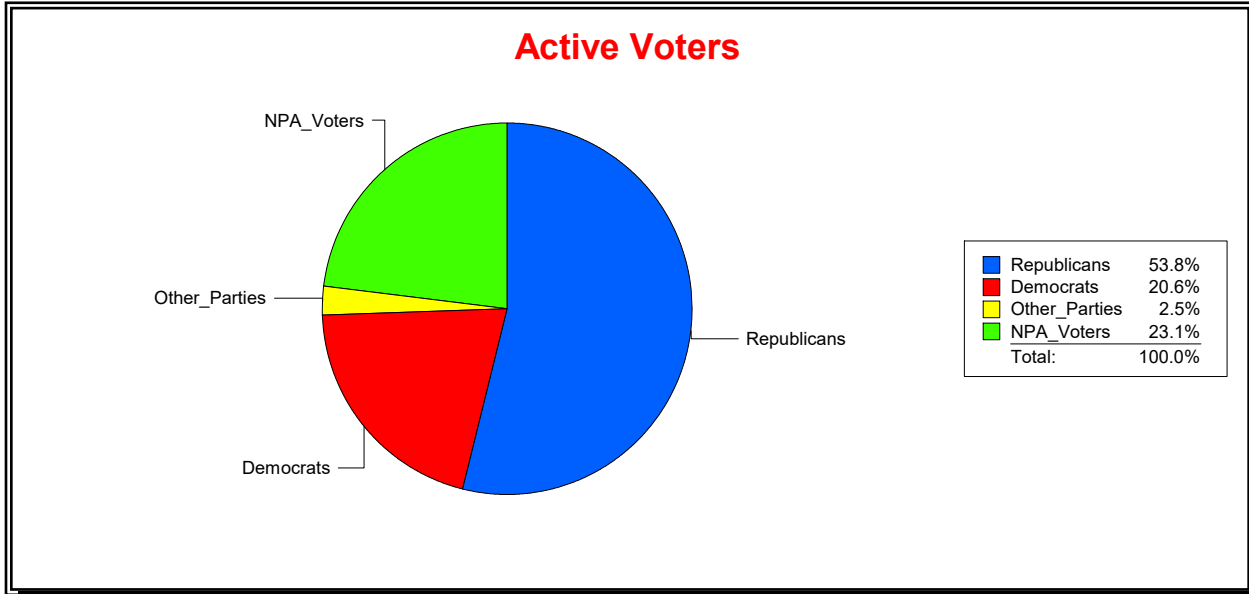

<u>District</u>	<u>Total</u>	<u>Dems</u>	<u>Reps</u>	<u>NonP</u>	<u>Other</u>	<u>Total</u>	<u>Dems</u>	<u>Reps</u>	<u>NonP</u>	<u>Other</u>
WEST VILLAGES CDD	8,589	1,768	4,623	1,982	216	410	82	167	153	8