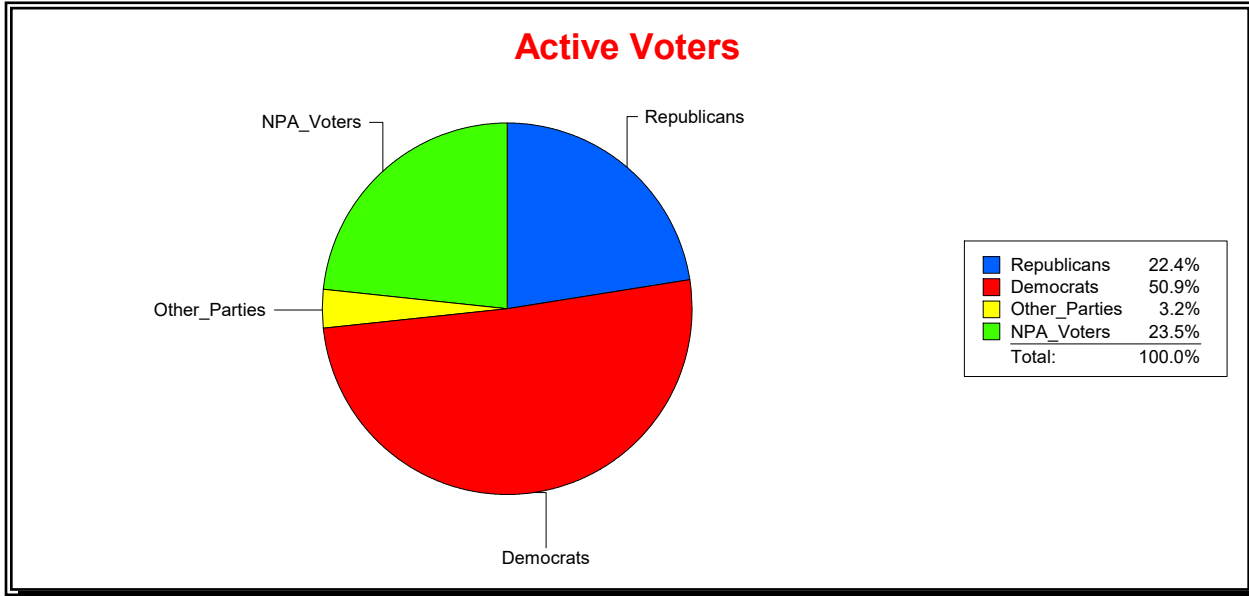

<u>District</u>	<u>Total</u>	<u>Dems</u>	<u>Reps</u>	<u>NonP</u>	<u>Other</u>	<u>Total</u>	<u>Dems</u>	<u>Reps</u>	<u>NonP</u>	<u>Other</u>
SARASOTA 1	8,824	4,493	1,974	2,071	286	3,343	1,646	542	1,101	54