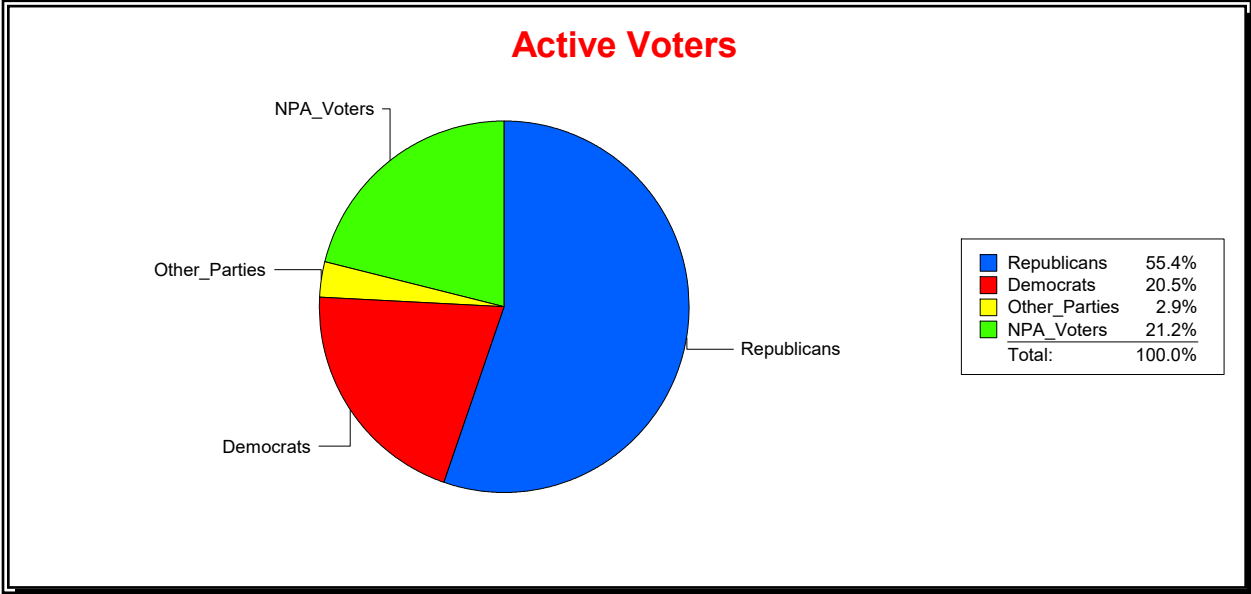

Active Registered Voters

Inactive Voters

<u>District</u>	<u>Total</u>	<u>Dems</u>	<u>Reps</u>	<u>NonP</u>	<u>Other</u>	<u>Total</u>	<u>Dems</u>	<u>Reps</u>	<u>NonP</u>	<u>Other</u>
LBK DISTRICT 1	1,424	292	789	302	41	173	43	89	39	2