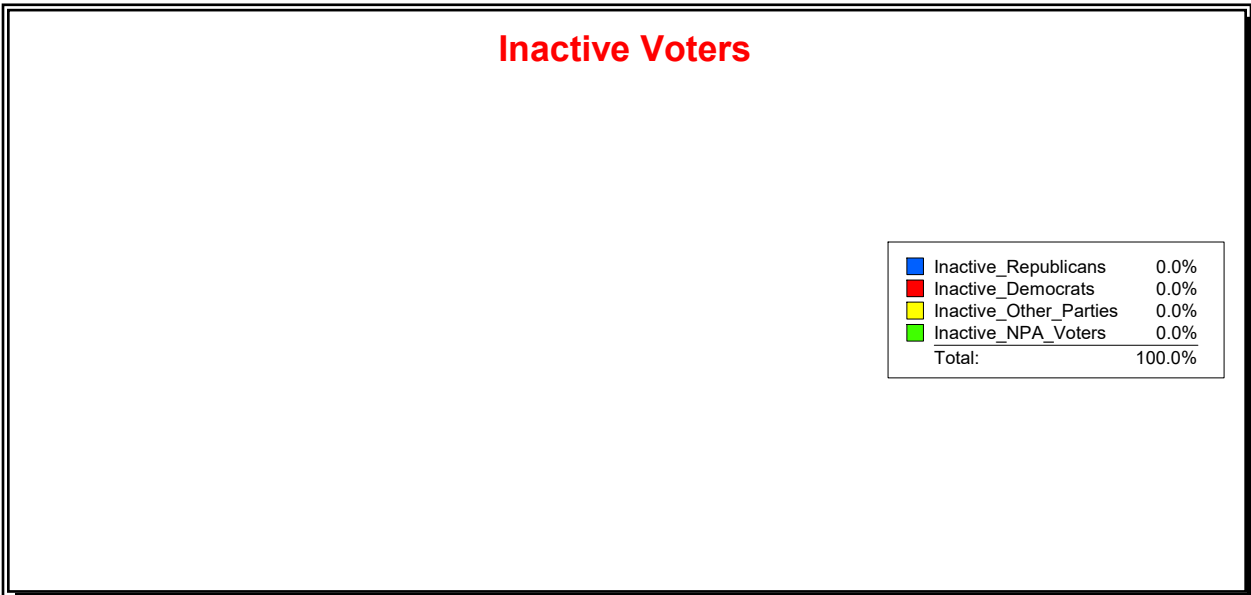

Date 6/3/2024

Time 07:27 AM

Graphs of District Registration

Active Registered Voters

Inactive Voters

<u>District</u>	<u>Total</u>	<u>Dems</u>	<u>Reps</u>	<u>NonP</u>	<u>Other</u>	<u>Total</u>	<u>Dems</u>	<u>Reps</u>	<u>NonP</u>	<u>Other</u>
VENICE	0	0	0	0	0	0	0	0	0	0