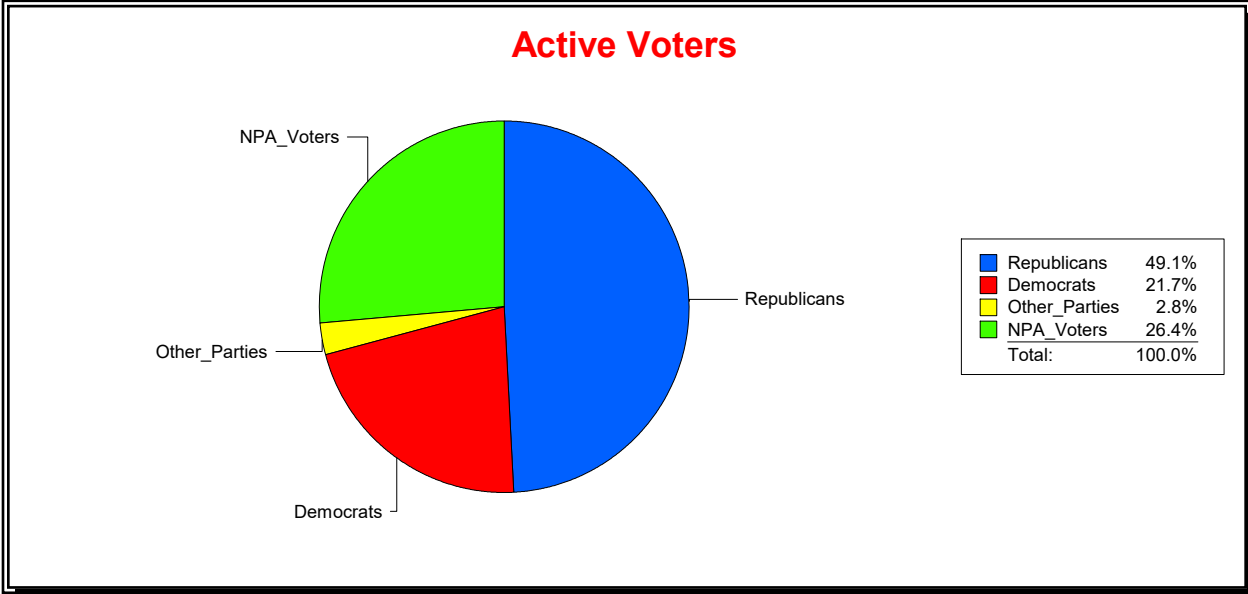

<u>District</u>	<u>Total</u>	<u>Dems</u>	<u>Reps</u>	<u>NonP</u>	<u>Other</u>	<u>Total</u>	<u>Dems</u>	<u>Reps</u>	<u>NonP</u>	<u>Other</u>
NORTH PORT	56,197	12,175	27,570	14,857	1,595	10,496	2,673	3,260	4,336	227