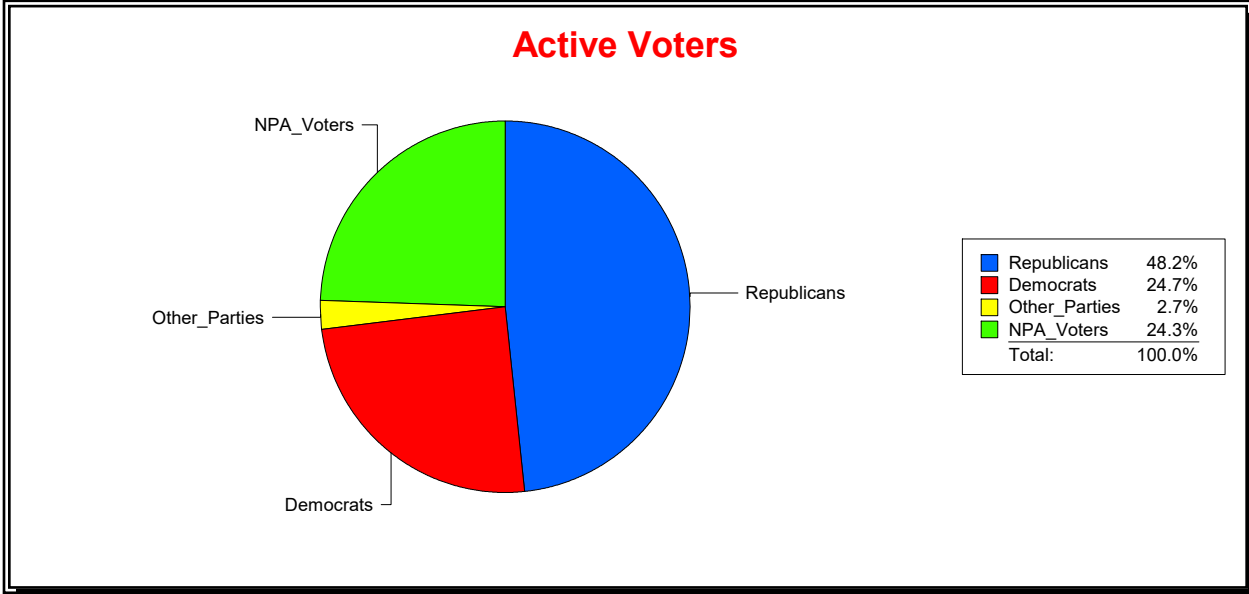

<u>District</u>	<u>Total</u>	<u>Dems</u>	<u>Reps</u>	<u>NonP</u>	<u>Other</u>	<u>Total</u>	<u>Dems</u>	<u>Reps</u>	<u>NonP</u>	<u>Other</u>
STATE HOUSE DIST 74	137,238	33,910	66,215	33,359	3,754	24,358	6,821	7,975	9,041	521