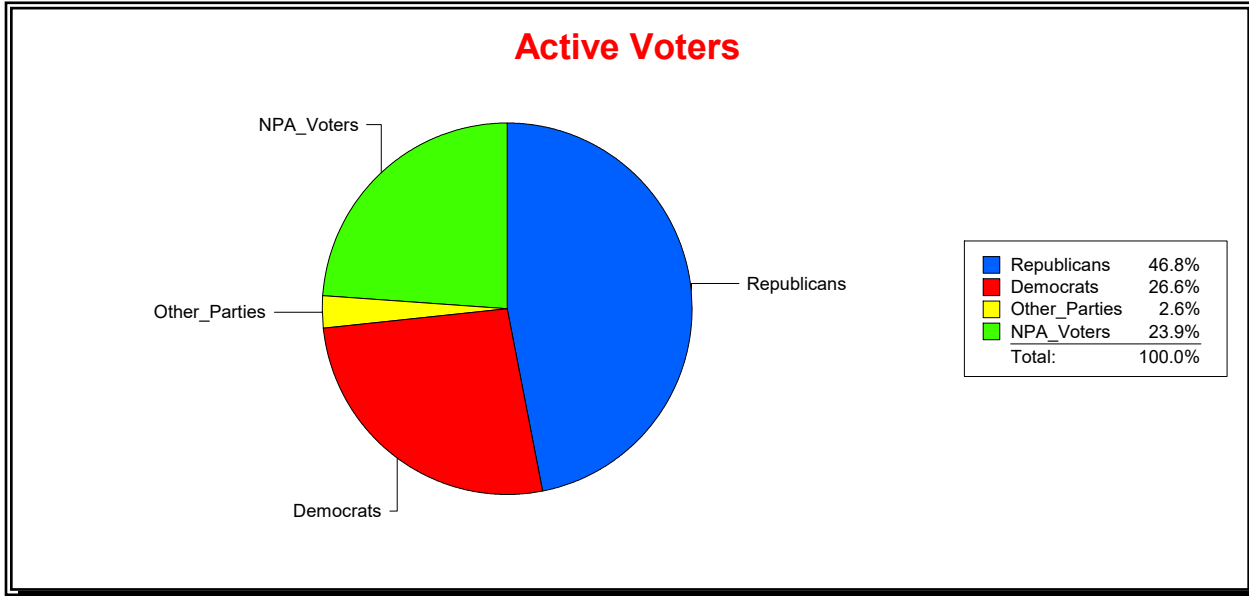

<u>District</u>	<u>Total</u>	<u>Dems</u>	<u>Reps</u>	<u>NonP</u>	<u>Other</u>	<u>Total</u>	<u>Dems</u>	<u>Reps</u>	<u>NonP</u>	<u>Other</u>
STATE SENATE 22	323,542	86,162	151,497	77,338	8,545	57,298	17,077	18,807	20,265	1,149