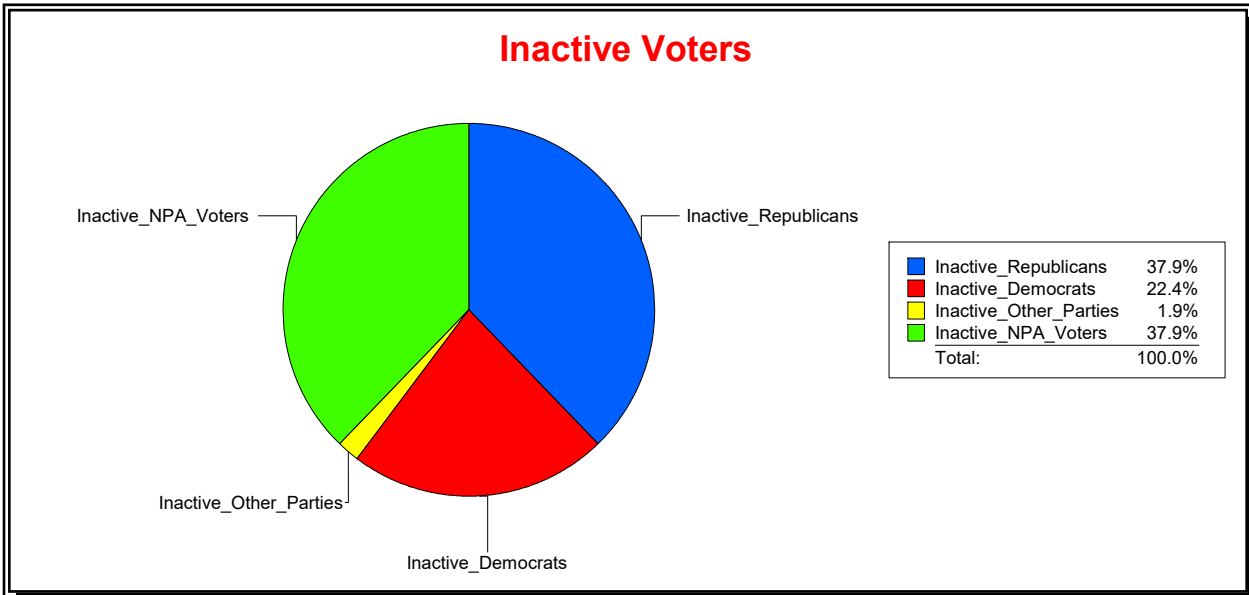

<u>District</u>	<u>Total</u>	<u>Dems</u>	<u>Reps</u>	<u>NonP</u>	<u>Other</u>	<u>Total</u>	<u>Dems</u>	<u>Reps</u>	<u>NonP</u>	<u>Other</u>
STONEYBROOK CDD	1,694	380	811	463	40	214	48	81	81	4

Ron Turner