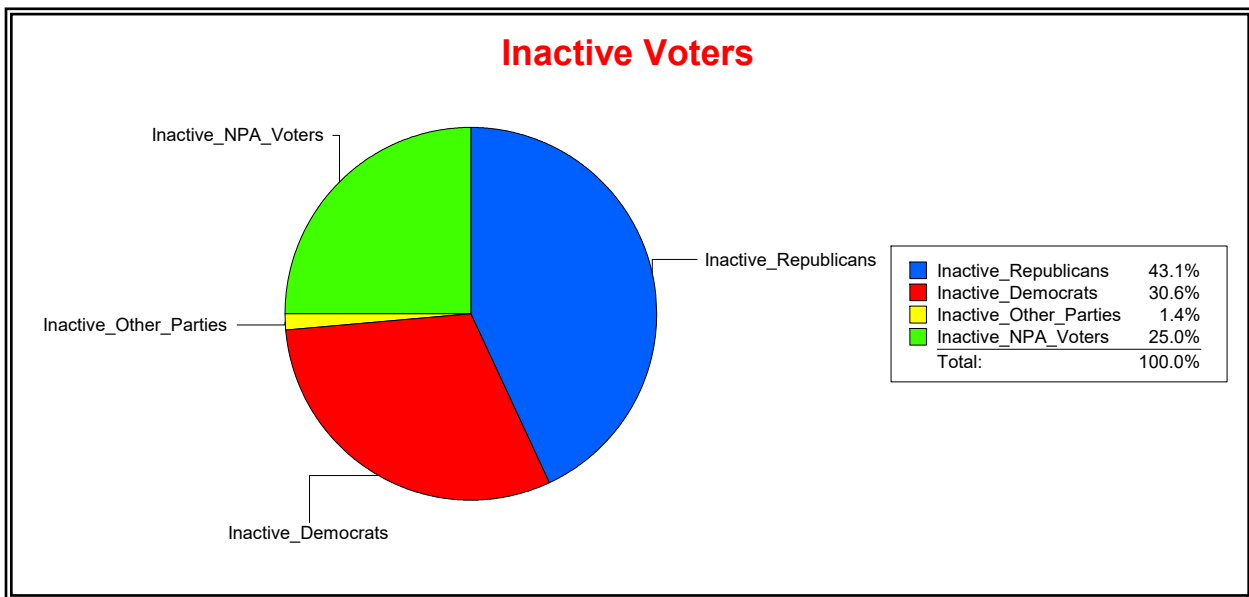

Sarasota County, FL

Date 6/3/2024

Time 07:27 AM

Graphs of District Registration

Active Registered Voters

Inactive Voters

<u>District</u>	<u>Total</u>	<u>Dems</u>	<u>Reps</u>	<u>NonP</u>	<u>Other</u>	<u>Total</u>	<u>Dems</u>	<u>Reps</u>	<u>NonP</u>	<u>Other</u>
BOBCAT TRAIL CDD	735	149	390	187	9	72	22	31	18	1