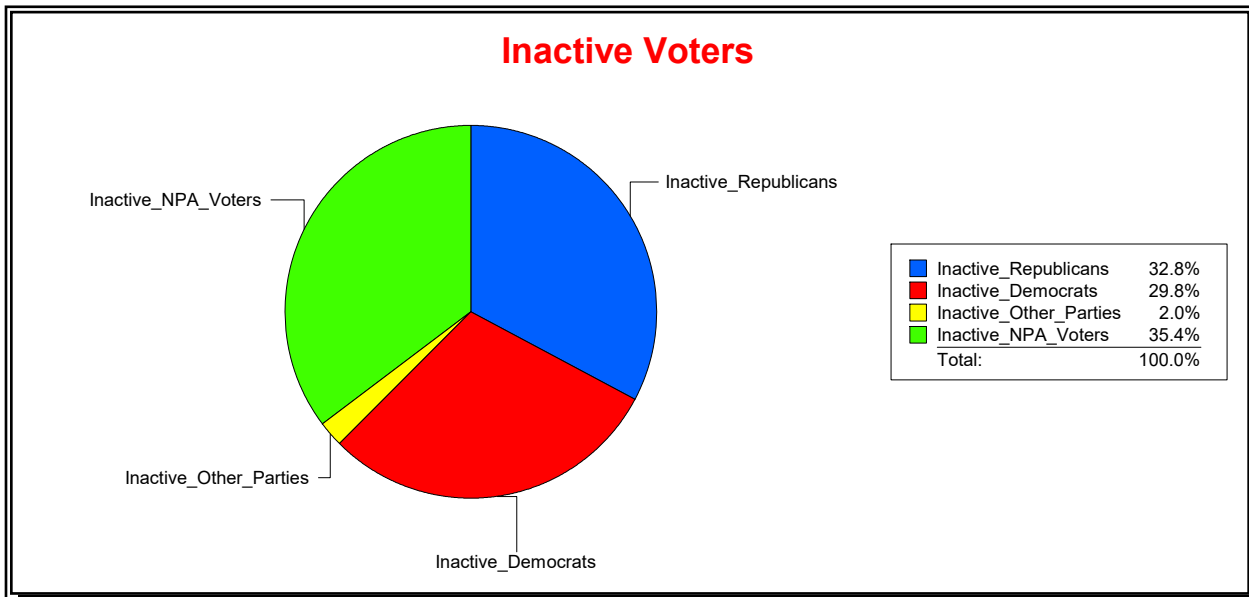

<u>District</u>	<u>Total</u>	<u>Dems</u>	<u>Reps</u>	<u>NonP</u>	<u>Other</u>	<u>Total</u>	<u>Dems</u>	<u>Reps</u>	<u>NonP</u>	<u>Other</u>
STATE SENATE 22	323,542	86,162	151,497	77,338	8,545	57,298	17,077	18,807	20,265	1,149