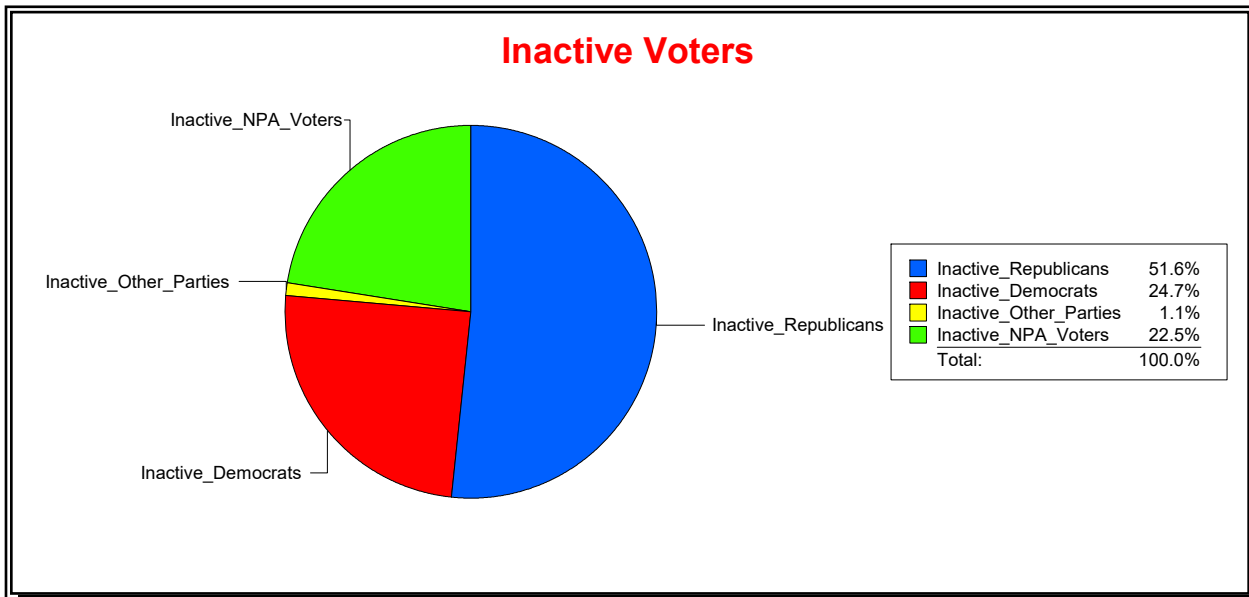

<u>District</u>	<u>Total</u>	<u>Dems</u>	<u>Reps</u>	<u>NonP</u>	<u>Other</u>	<u>Total</u>	<u>Dems</u>	<u>Reps</u>	<u>NonP</u>	<u>Other</u>
LBK DISTRICT 1	1,405	279	790	294	42	182	45	94	41	2

Ron Turner