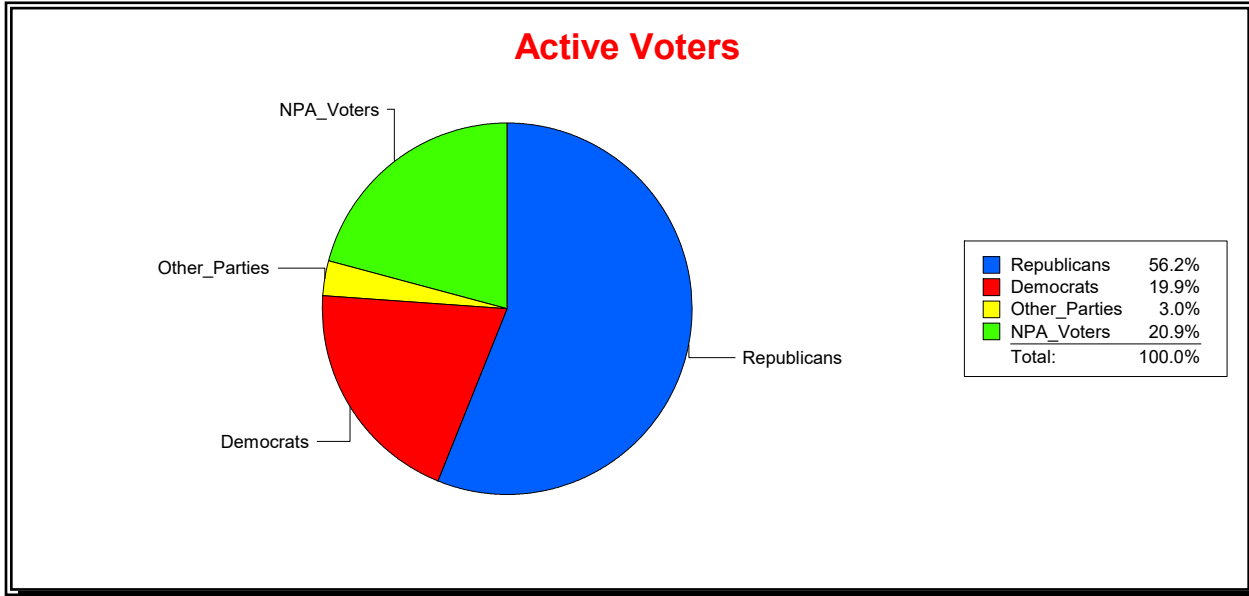

<u>District</u>	<u>Total</u>	<u>Dems</u>	<u>Reps</u>	<u>NonP</u>	<u>Other</u>	<u>Total</u>	<u>Dems</u>	<u>Reps</u>	<u>NonP</u>	<u>Other</u>
LBK DISTRICT 1	1,405	279	790	294	42	182	45	94	41	2

Ron Turner