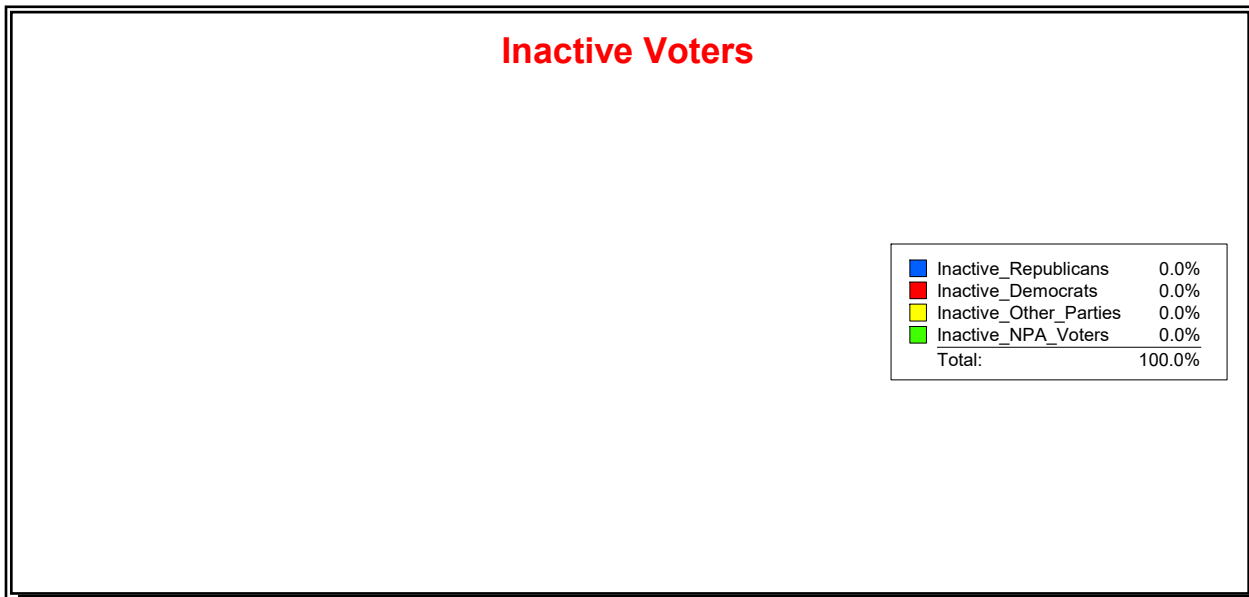

<u>District</u>	<u>Total</u>	<u>Dems</u>	<u>Reps</u>	<u>NonP</u>	<u>Other</u>	<u>Total</u>	<u>Dems</u>	<u>Reps</u>	<u>NonP</u>	<u>Other</u>
VENICE	0	0	0	0	0	0	0	0	0	0

Ron Turner

Supervisor of Elections

Sarasota County, FL