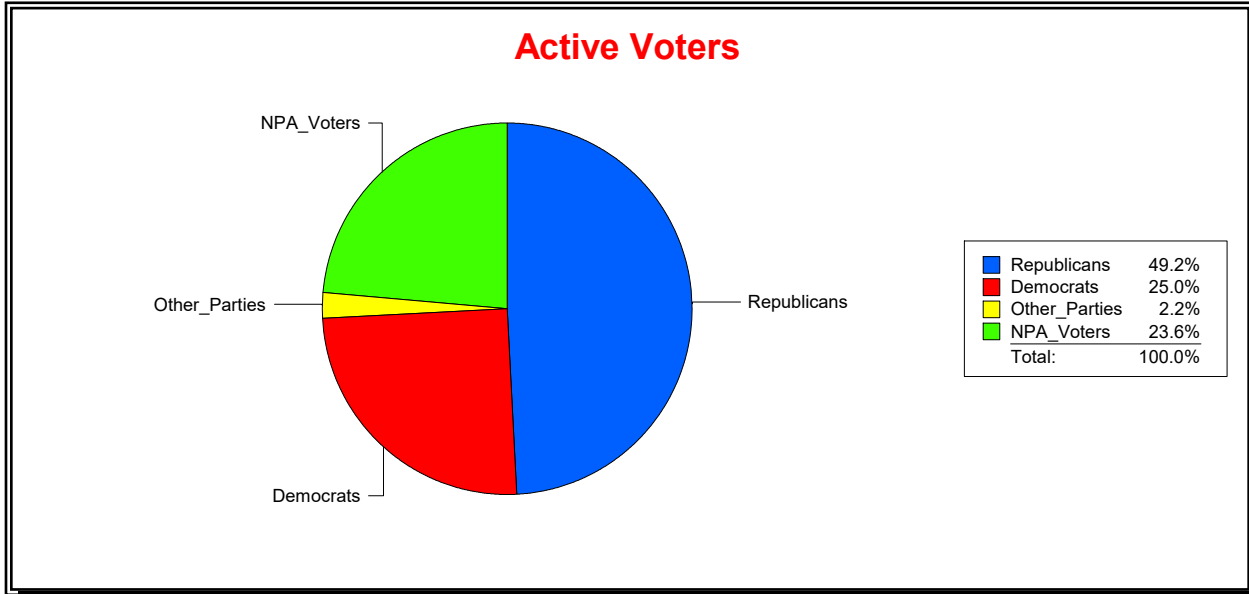

<u>District</u>	<u>Total</u>	<u>Dems</u>	<u>Reps</u>	<u>NonP</u>	<u>Other</u>	<u>Total</u>	<u>Dems</u>	<u>Reps</u>	<u>NonP</u>	<u>Other</u>
VENICE 1	22,068	5,519	10,851	5,213	485	2,889	738	1,133	963	55