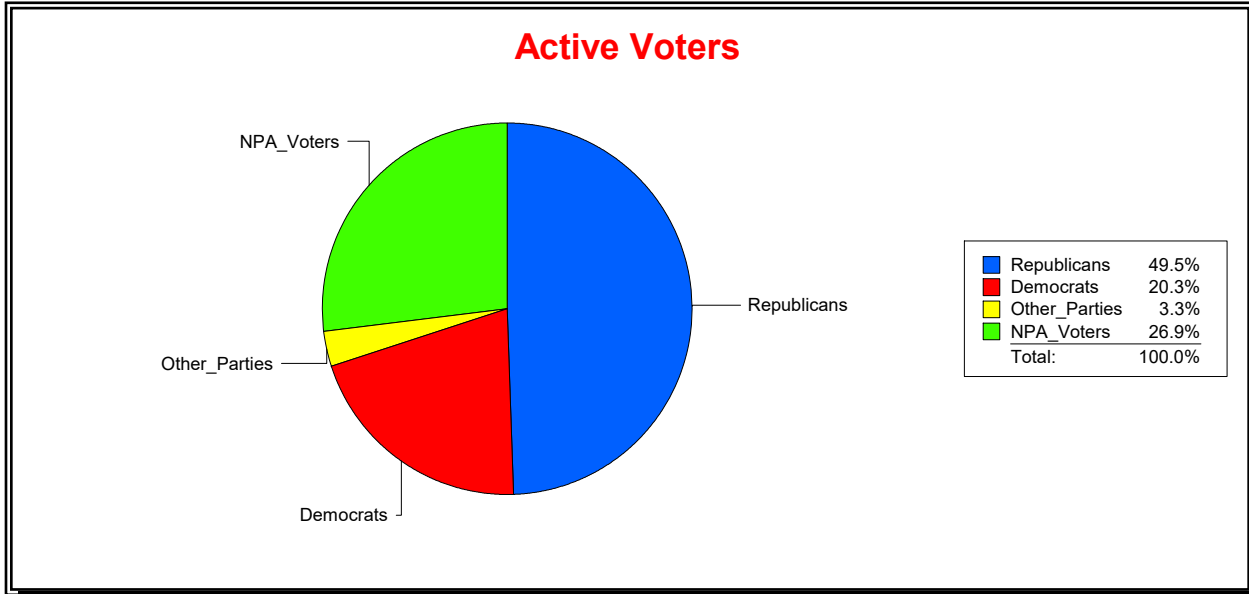

<u>District</u>	<u>Total</u>	<u>Dems</u>	<u>Reps</u>	<u>NonP</u>	<u>Other</u>	<u>Total</u>	<u>Dems</u>	<u>Reps</u>	<u>NonP</u>	<u>Other</u>
NORTH PORT 2	12,227	2,485	6,058	3,283	401	2,159	528	673	913	45