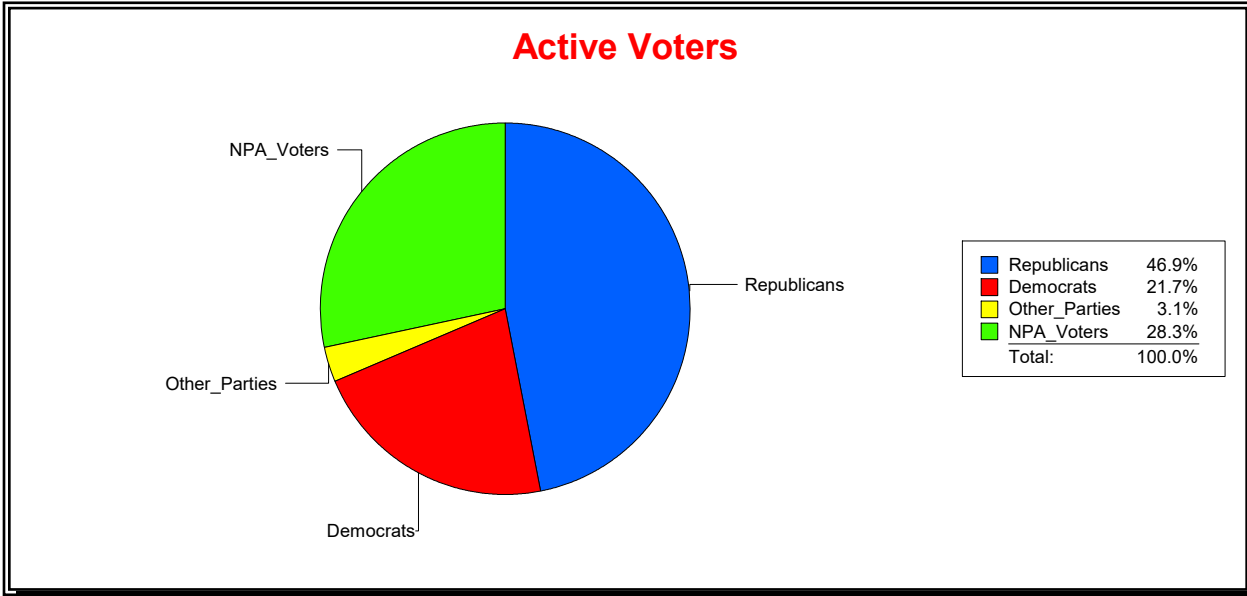

<u>District</u>	<u>Total</u>	<u>Dems</u>	<u>Reps</u>	<u>NonP</u>	<u>Other</u>	<u>Total</u>	<u>Dems</u>	<u>Reps</u>	<u>NonP</u>	<u>Other</u>
NORTH PORT 3	9,823	2,135	4,610	2,775	303	2,328	577	708	995	48