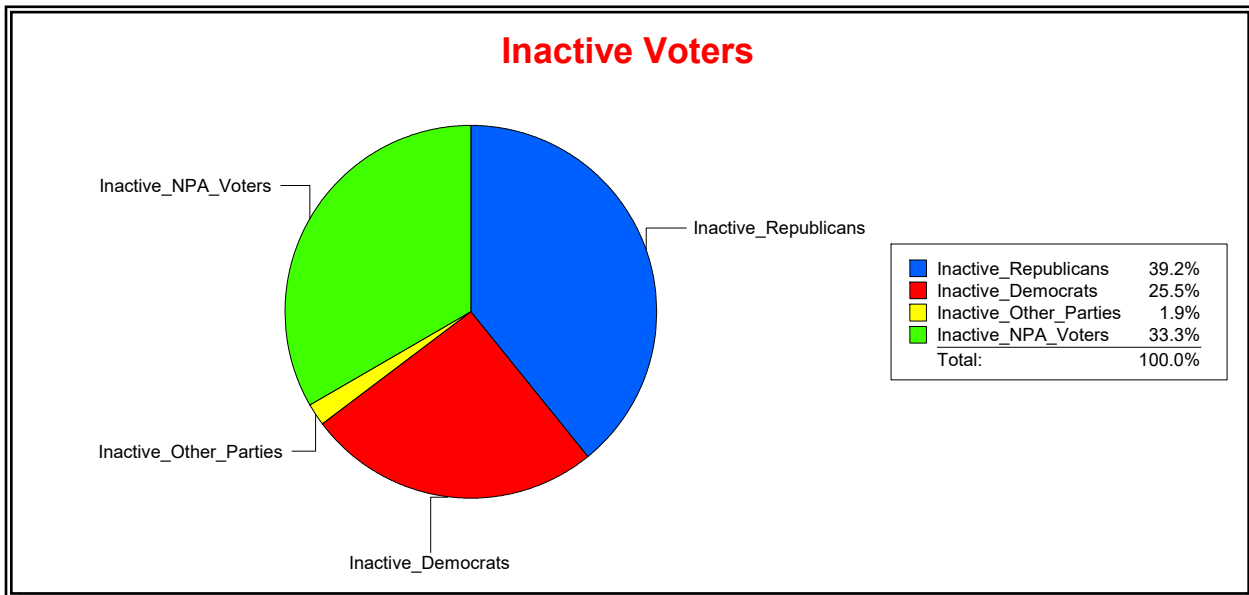

<u>District</u>	<u>Total</u>	<u>Dems</u>	<u>Reps</u>	<u>NonP</u>	<u>Other</u>	<u>Total</u>	<u>Dems</u>	<u>Reps</u>	<u>NonP</u>	<u>Other</u>
VENICE 1	22,068	5,519	10,851	5,213	485	2,889	738	1,133	963	55