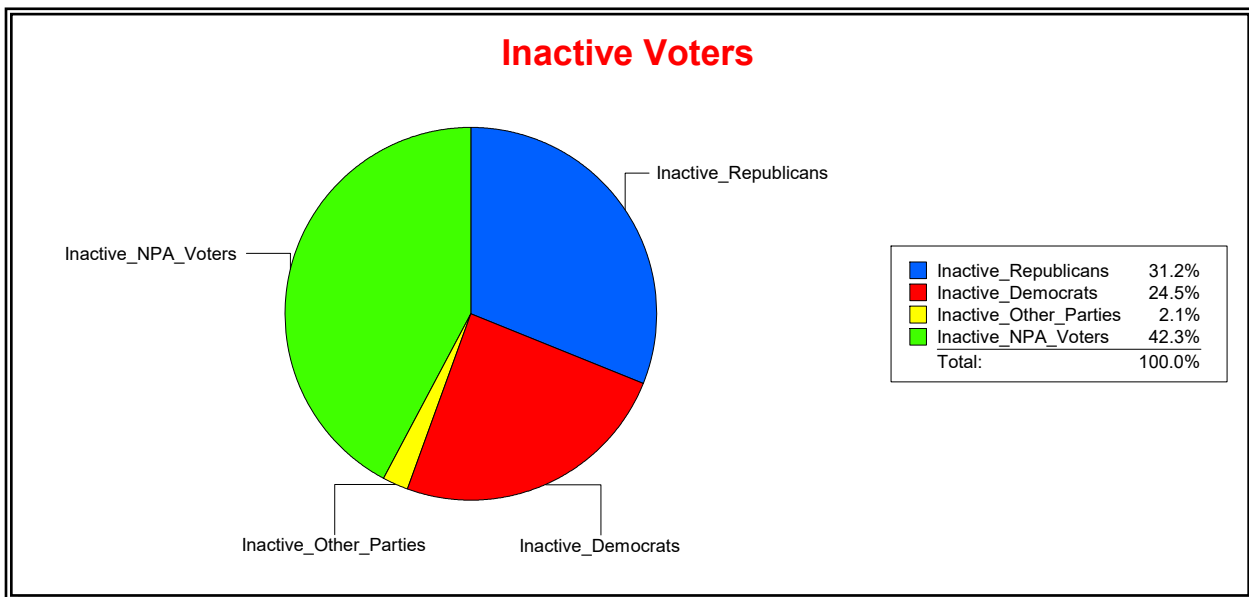

<u>District</u>	<u>Total</u>	<u>Dems</u>	<u>Reps</u>	<u>NonP</u>	<u>Other</u>	<u>Total</u>	<u>Dems</u>	<u>Reps</u>	<u>NonP</u>	<u>Other</u>
NORTH PORT 2	12,227	2,485	6,058	3,283	401	2,159	528	673	913	45