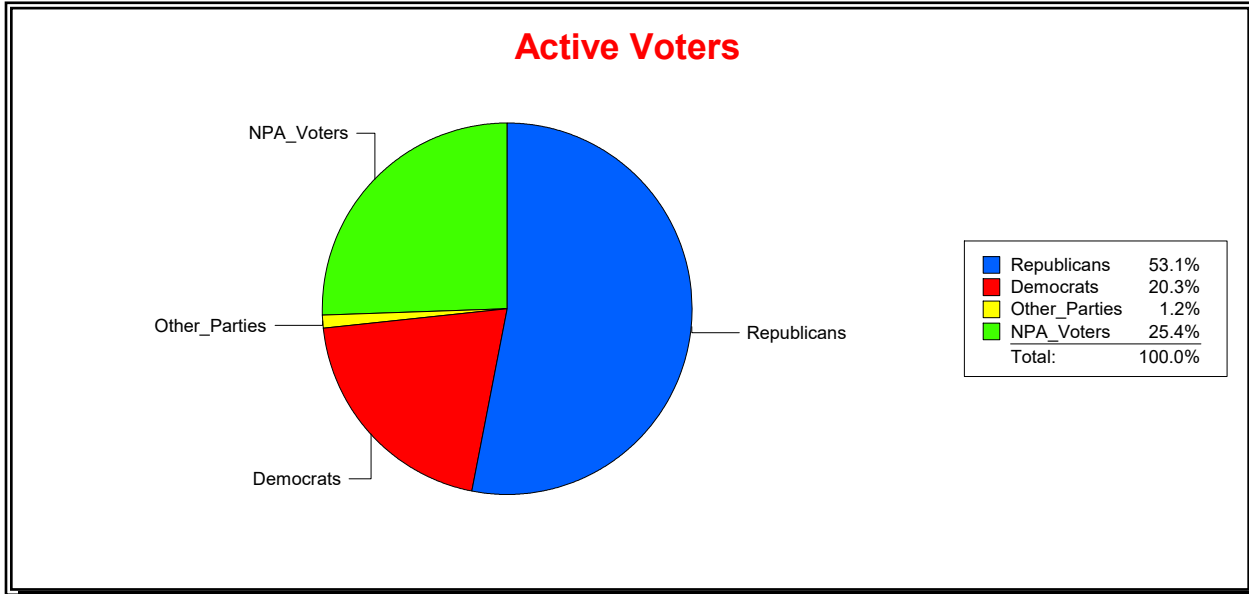

Sarasota County, FL

Date 6/3/2024

Time 07:27 AM

Graphs of District Registration

Active Registered Voters

Inactive Voters

<u>District</u>	<u>Total</u>	<u>Dems</u>	<u>Reps</u>	<u>NonP</u>	<u>Other</u>	<u>Total</u>	<u>Dems</u>	<u>Reps</u>	<u>NonP</u>	<u>Other</u>
BOBCAT TRAIL CDD	735	149	390	187	9	72	22	31	18	1