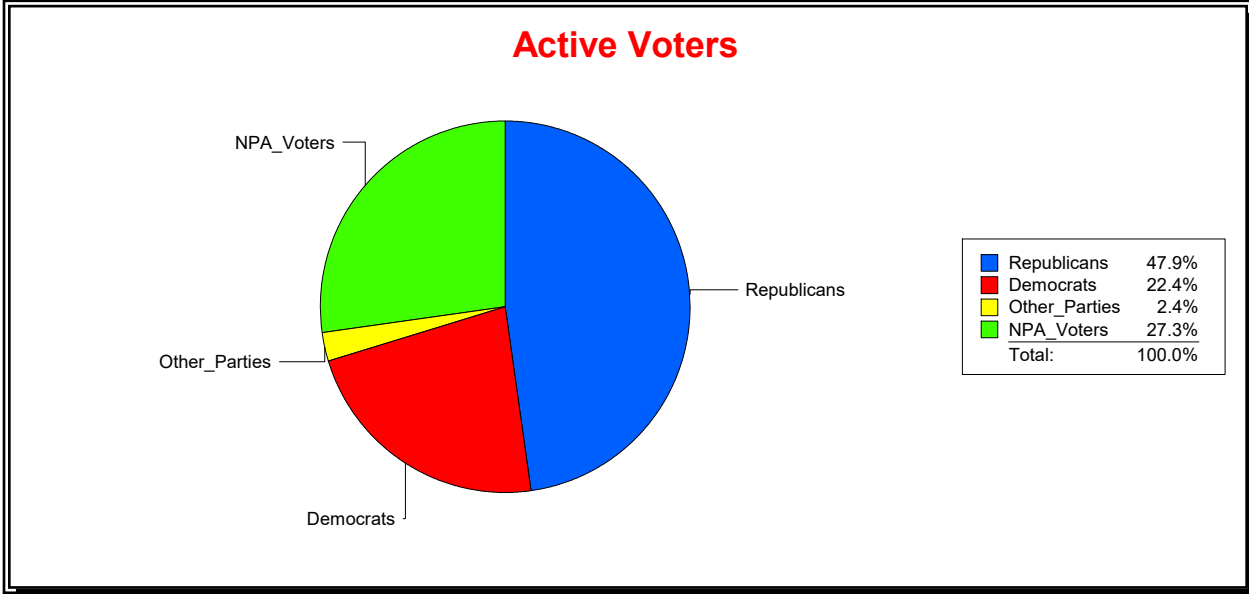

<u>District</u>	<u>Total</u>	<u>Dems</u>	<u>Reps</u>	<u>NonP</u>	<u>Other</u>	<u>Total</u>	<u>Dems</u>	<u>Reps</u>	<u>NonP</u>	<u>Other</u>
STONEYBROOK CDD	1,694	380	811	463	40	214	48	81	81	4

Ron Turner