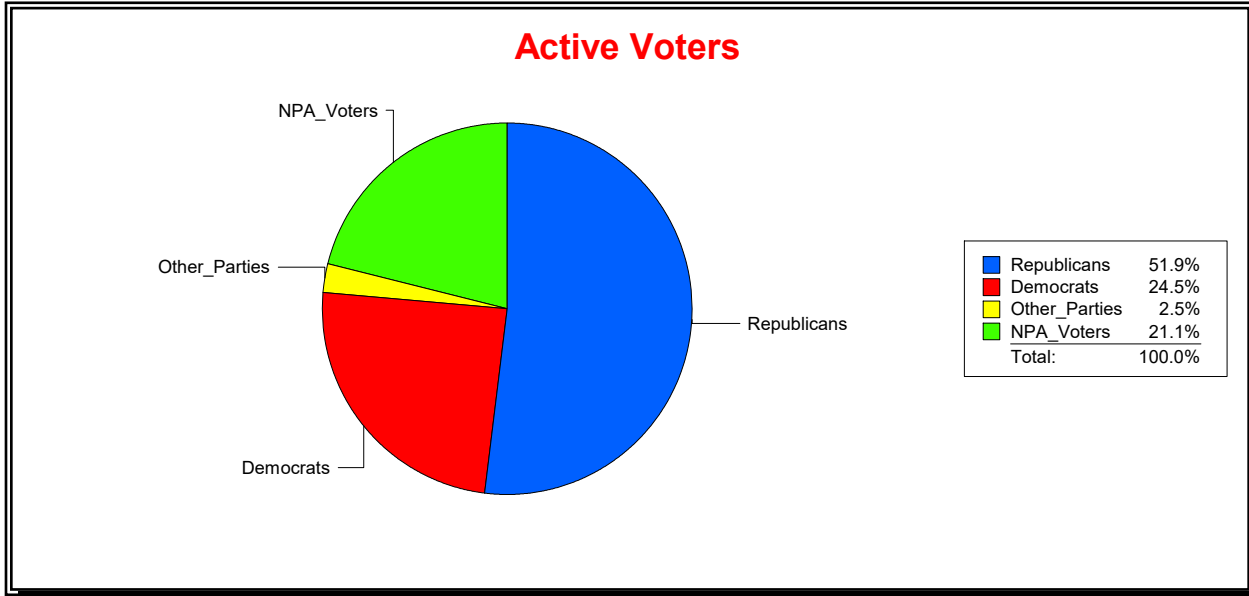

<u>District</u>	<u>Total</u>	<u>Dems</u>	<u>Reps</u>	<u>NonP</u>	<u>Other</u>	<u>Total</u>	<u>Dems</u>	<u>Reps</u>	<u>NonP</u>	<u>Other</u>
<b>LONGBOAT KEY</b>	4,370	1,072	2,267	923	108	557	156	262	133	6