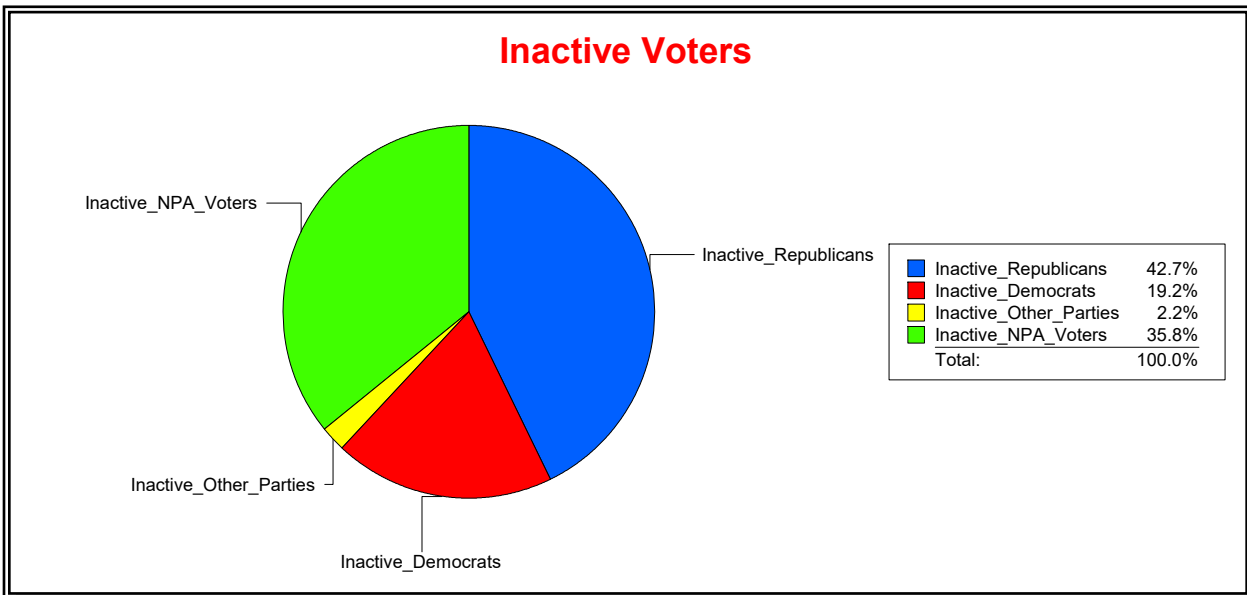

Date 8/1/2024

Time 07:47 AM

**Graphs of District Registration**

**Active Registered Voters**

**Inactive Voters**

<u>District</u>	<u>Total</u>	<u>Dems</u>	<u>Reps</u>	<u>NonP</u>	<u>Other</u>	<u>Total</u>	<u>Dems</u>	<u>Reps</u>	<u>NonP</u>	<u>Other</u>
<b>WEST VILLAGES CDD</b>	8,994	1,792	4,937	2,023	242	452	87	193	162	10