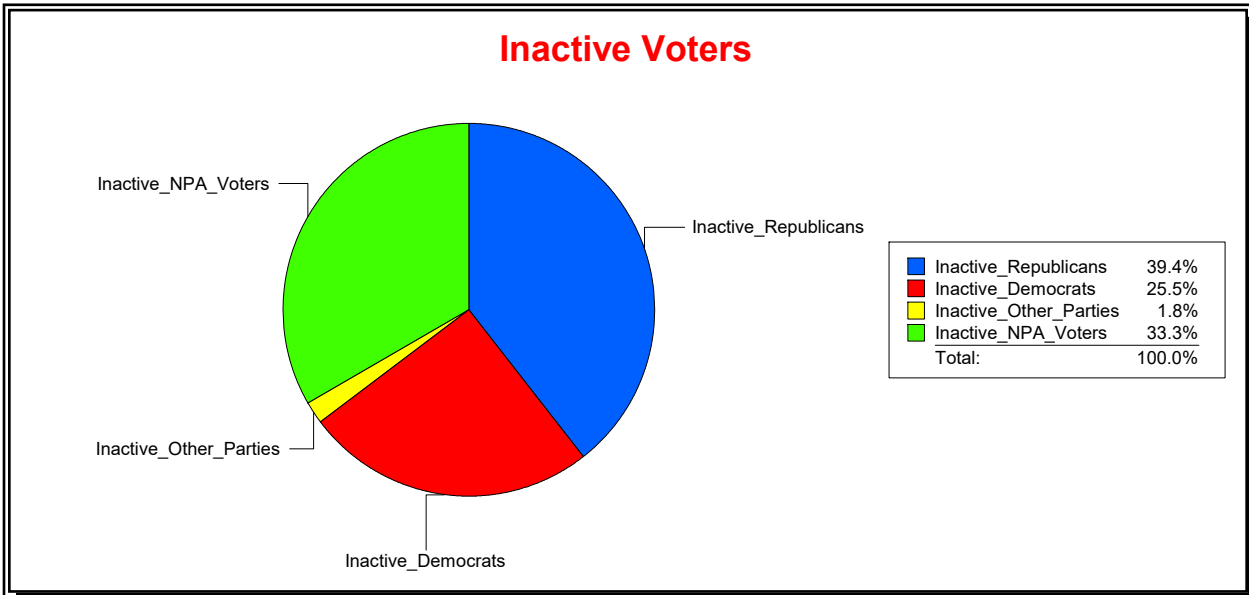

<u>District</u>	<u>Total</u>	<u>Dems</u>	<u>Reps</u>	<u>NonP</u>	<u>Other</u>	<u>Total</u>	<u>Dems</u>	<u>Reps</u>	<u>NonP</u>	<u>Other</u>
<b>VENICE</b>	22,386	5,536	11,141	5,202	507	2,844	724	1,120	948	52