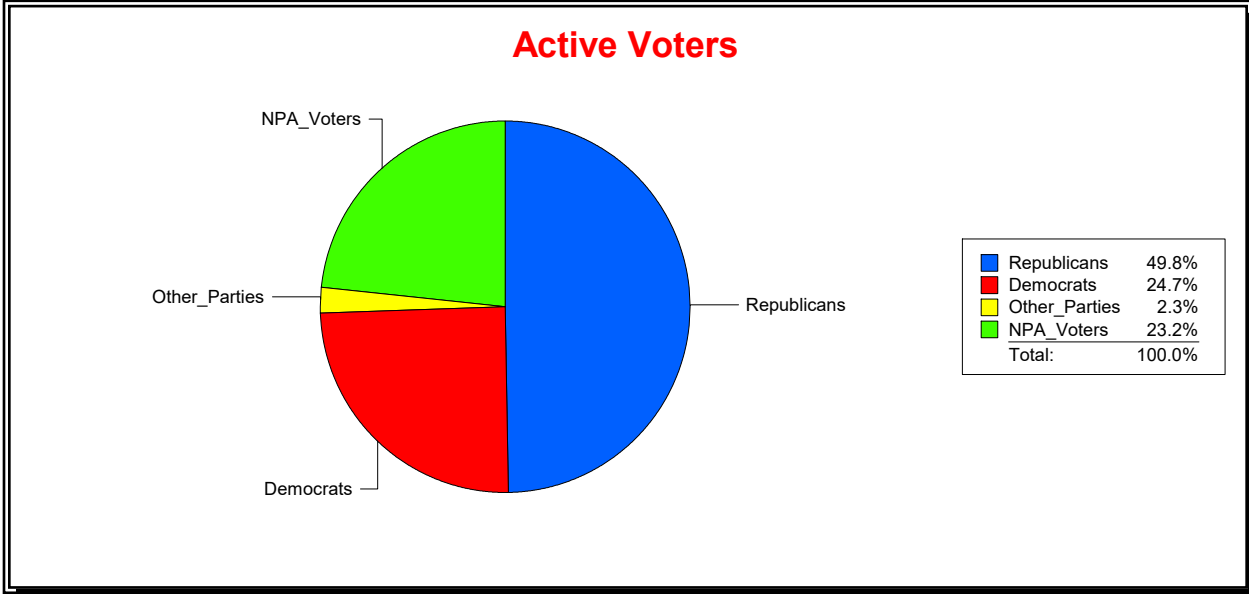

<u>District</u>	<u>Total</u>	<u>Dems</u>	<u>Reps</u>	<u>NonP</u>	<u>Other</u>	<u>Total</u>	<u>Dems</u>	<u>Reps</u>	<u>NonP</u>	<u>Other</u>
<b>VENICE</b>	22,386	5,536	11,141	5,202	507	2,844	724	1,120	948	52