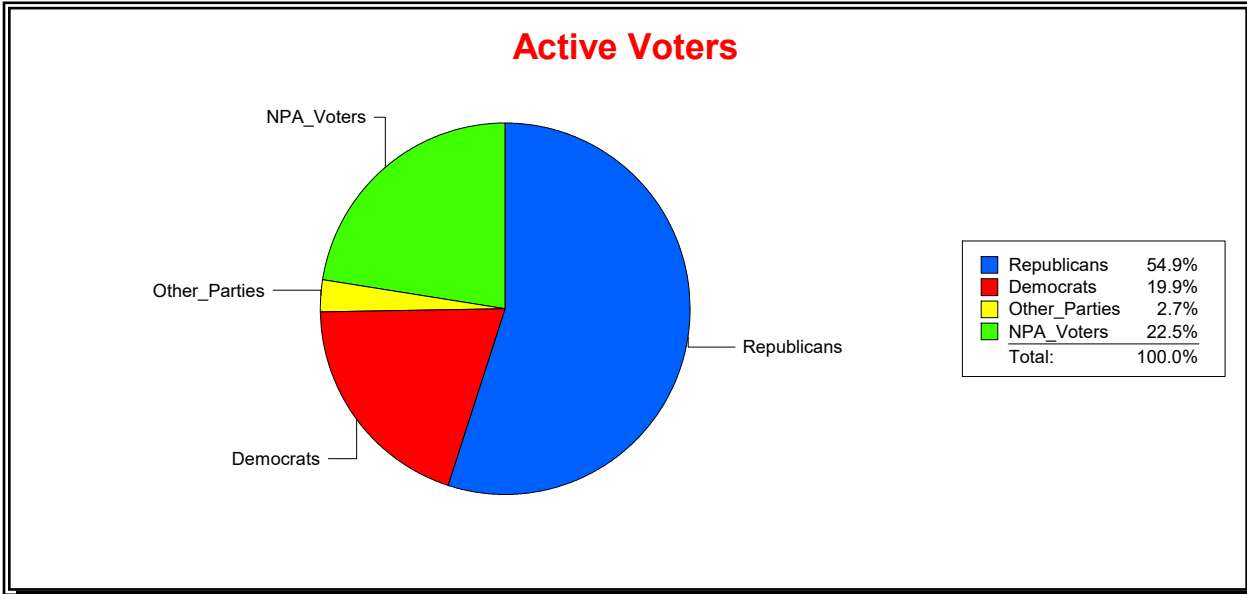

Date 8/1/2024

Time 07:47 AM

**Graphs of District Registration**

**Active Registered Voters**

**Inactive Voters**

<u>District</u>	<u>Total</u>	<u>Dems</u>	<u>Reps</u>	<u>NonP</u>	<u>Other</u>	<u>Total</u>	<u>Dems</u>	<u>Reps</u>	<u>NonP</u>	<u>Other</u>
<b>WEST VILLAGES CDD</b>	8,994	1,792	4,937	2,023	242	452	87	193	162	10