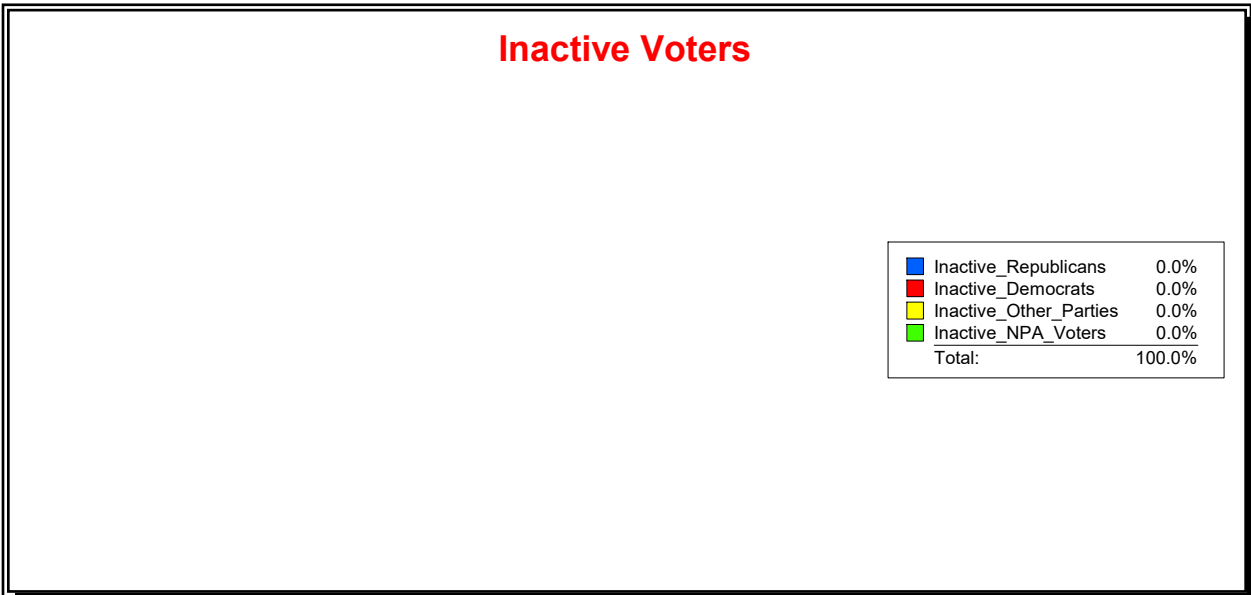

<u>District</u>	<u>Total</u>	<u>Dems</u>	<u>Reps</u>	<u>NonP</u>	<u>Other</u>	<u>Total</u>	<u>Dems</u>	<u>Reps</u>	<u>NonP</u>	<u>Other</u>
<b>VENICE</b>	0	0	0	0	0	0	0	0	0	0

**Ron Turner**

Supervisor of Elections