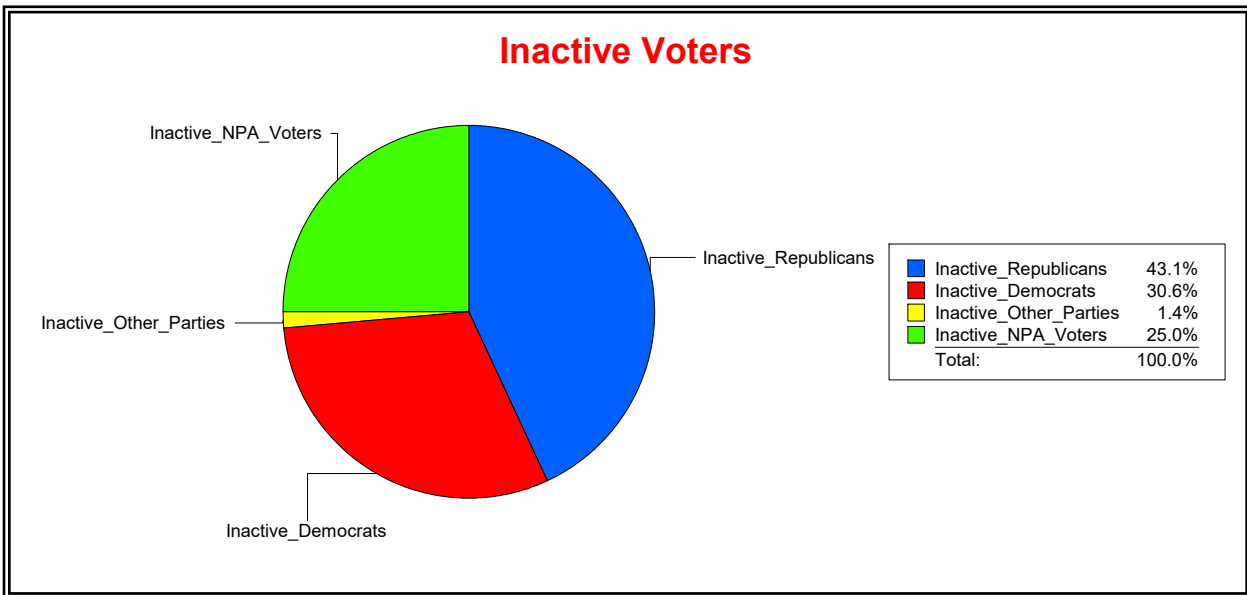

Supervisor of Elections

Sarasota County, FL

Date 8/1/2024

Time 07:47 AM

**Graphs of District Registration**

**Active Registered Voters**

**Inactive Voters**

<u>District</u>	<u>Total</u>	<u>Dems</u>	<u>Reps</u>	<u>NonP</u>	<u>Other</u>	<u>Total</u>	<u>Dems</u>	<u>Reps</u>	<u>NonP</u>	<u>Other</u>
<b>BOBCAT TRAIL CDD</b>	742	152	393	188	9	72	22	31	18	1