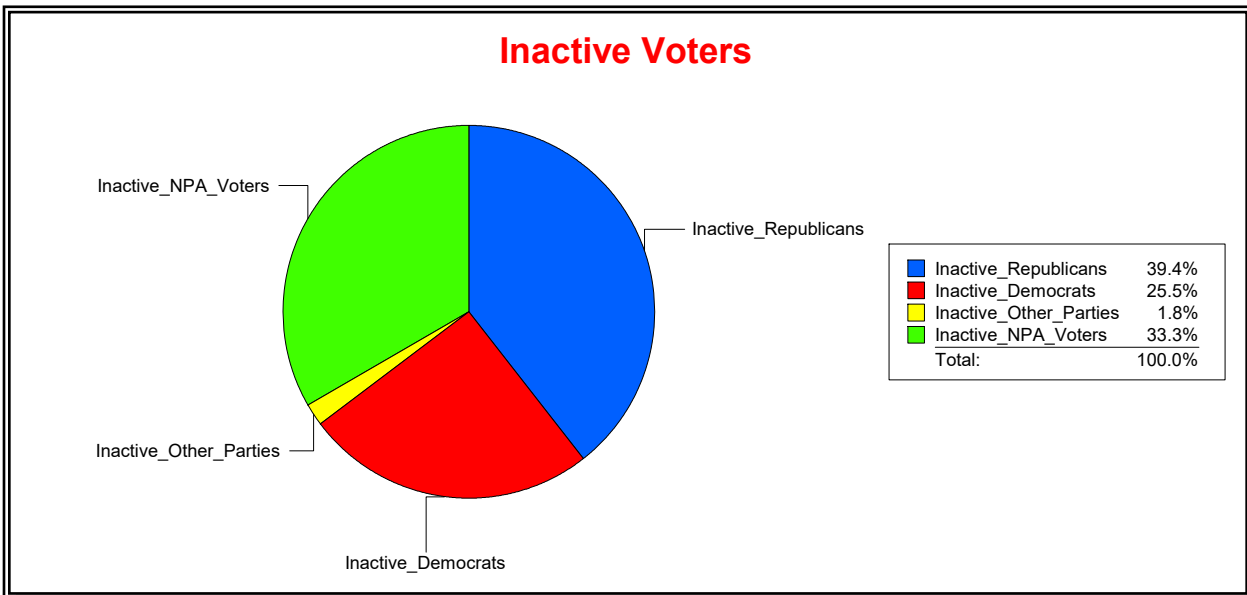

**Graphs of District Registration**

**Active Registered Voters**

**Inactive Voters**

<u>District</u>	<u>Total</u>	<u>Dems</u>	<u>Reps</u>	<u>NonP</u>	<u>Other</u>	<u>Total</u>	<u>Dems</u>	<u>Reps</u>	<u>NonP</u>	<u>Other</u>
<b>VENICE</b>	22,386	5,536	11,141	5,202	507	2,844	724	1,120	948	52