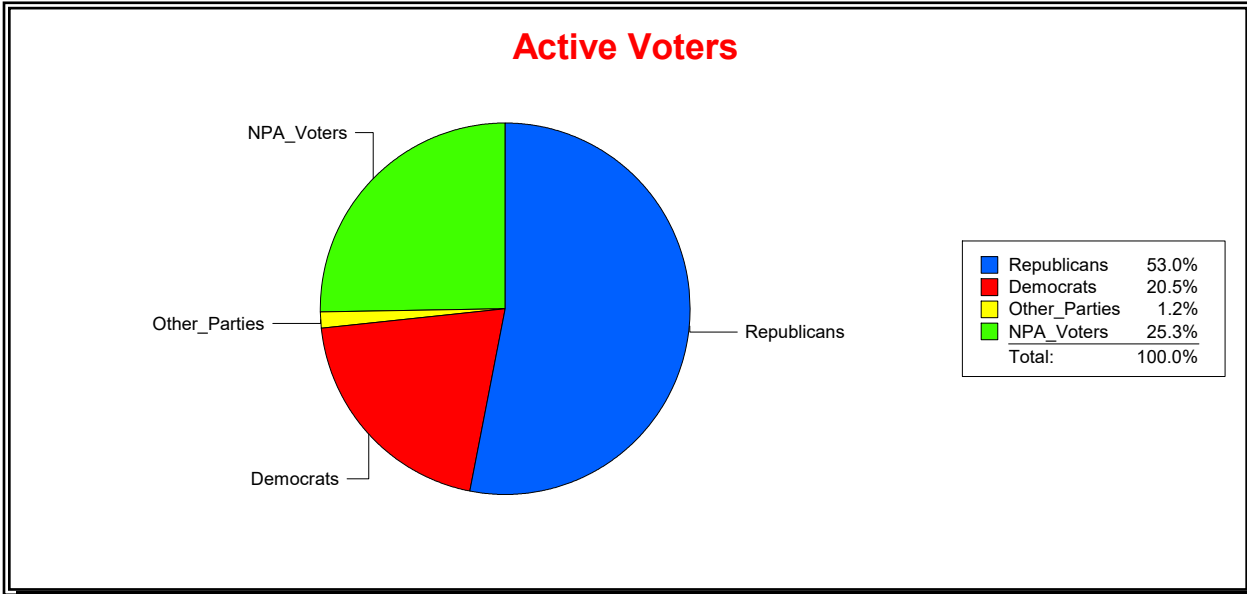

Supervisor of Elections

Sarasota County, FL

Date 8/1/2024

Time 07:47 AM

**Graphs of District Registration**

**Active Registered Voters**

**Inactive Voters**

<u>District</u>	<u>Total</u>	<u>Dems</u>	<u>Reps</u>	<u>NonP</u>	<u>Other</u>	<u>Total</u>	<u>Dems</u>	<u>Reps</u>	<u>NonP</u>	<u>Other</u>
<b>BOBCAT TRAIL CDD</b>	742	152	393	188	9	72	22	31	18	1