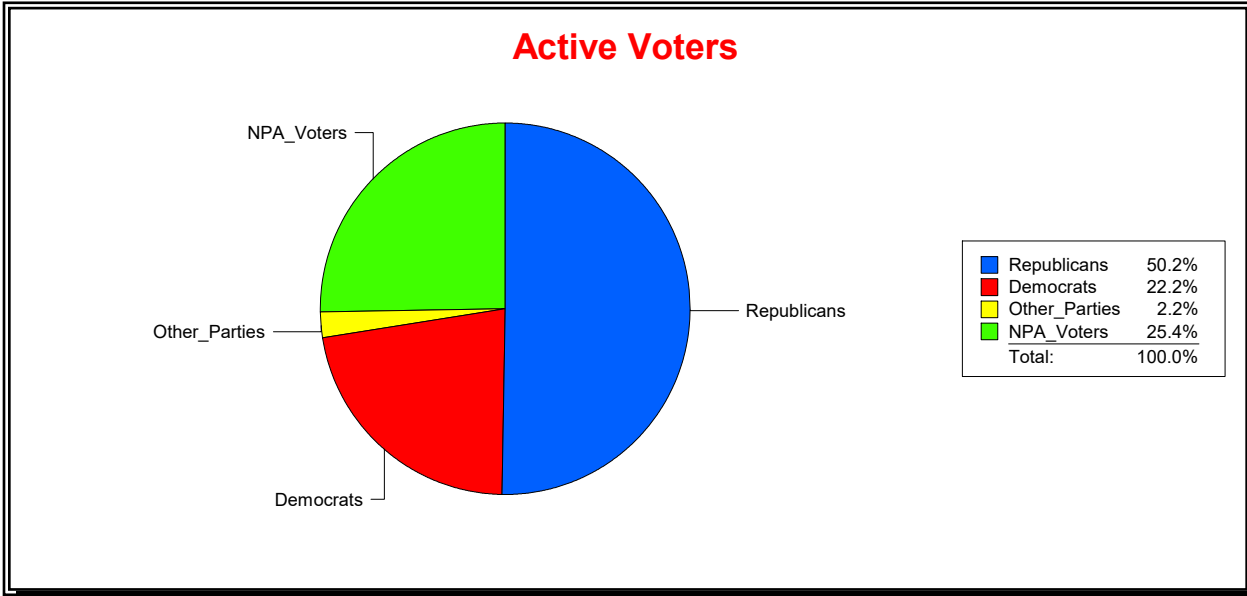

**Active Registered Voters**

**Inactive Voters**

<u>District</u>	<u>Total</u>	<u>Dems</u>	<u>Reps</u>	<u>NonP</u>	<u>Other</u>	<u>Total</u>	<u>Dems</u>	<u>Reps</u>	<u>NonP</u>	<u>Other</u>
<b>LAKESIDE PLANT CDD</b>	820	182	412	208	18	120	28	40	50	2