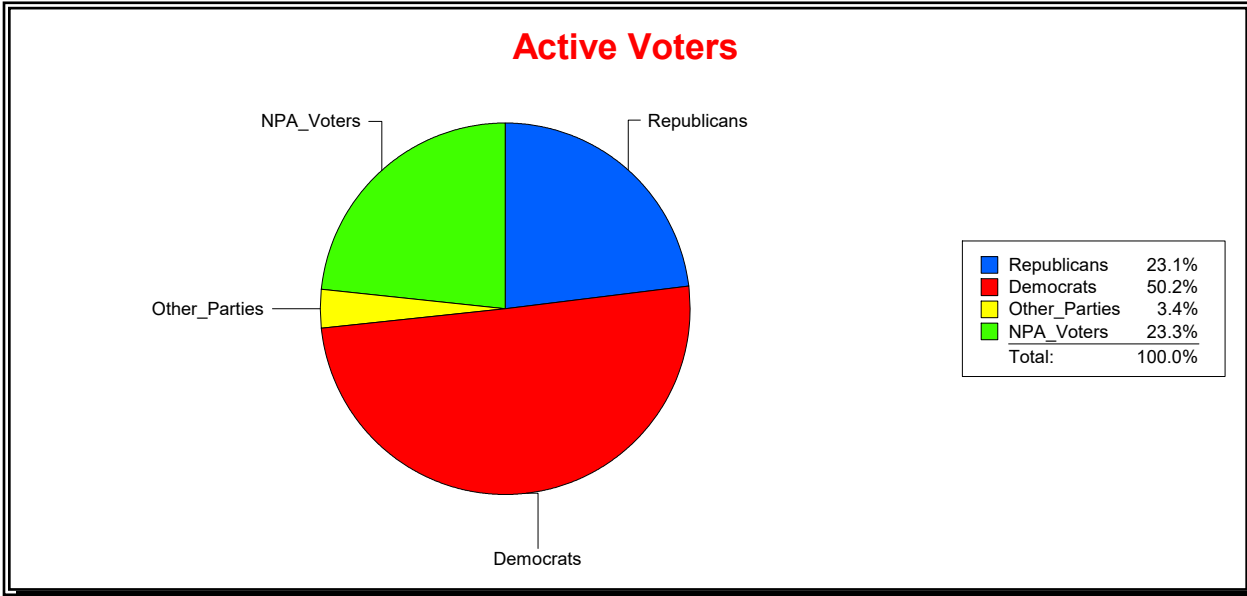

<u>District</u>	<u>Total</u>	<u>Dems</u>	<u>Reps</u>	<u>NonP</u>	<u>Other</u>	<u>Total</u>	<u>Dems</u>	<u>Reps</u>	<u>NonP</u>	<u>Other</u>
<b>SARASOTA 1</b>	8,691	4,363	2,006	2,025	297	3,479	1,719	567	1,131	62