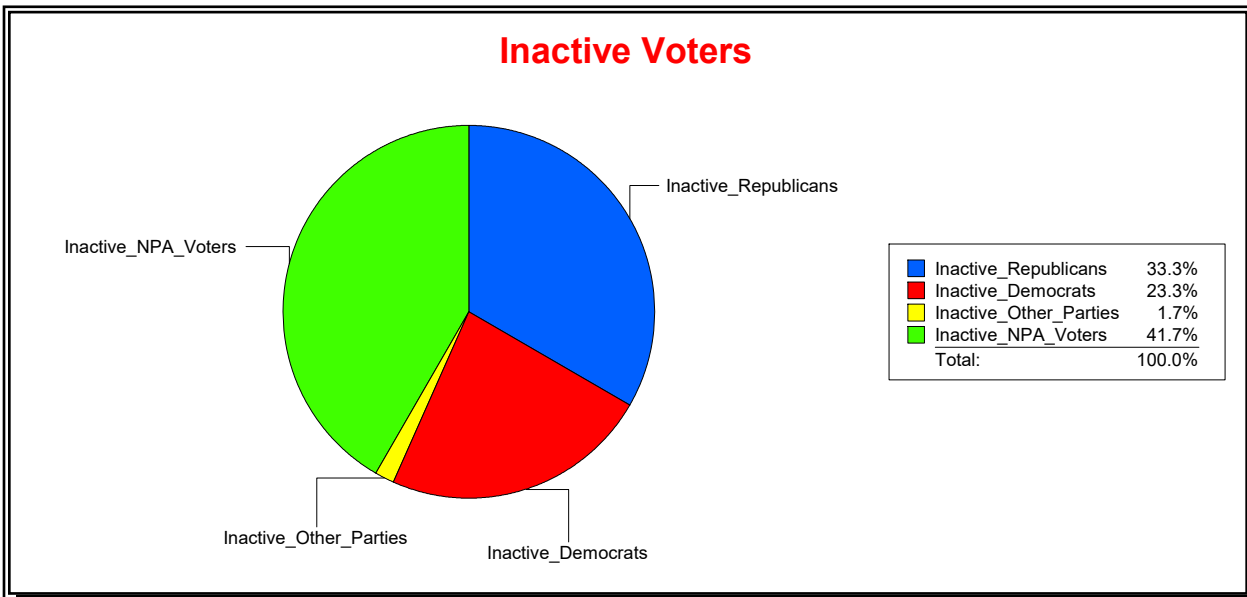

**Active Registered Voters**

**Inactive Voters**

<u>District</u>	<u>Total</u>	<u>Dems</u>	<u>Reps</u>	<u>NonP</u>	<u>Other</u>	<u>Total</u>	<u>Dems</u>	<u>Reps</u>	<u>NonP</u>	<u>Other</u>
<b>LAKESIDE PLANT CDD</b>	820	182	412	208	18	120	28	40	50	2