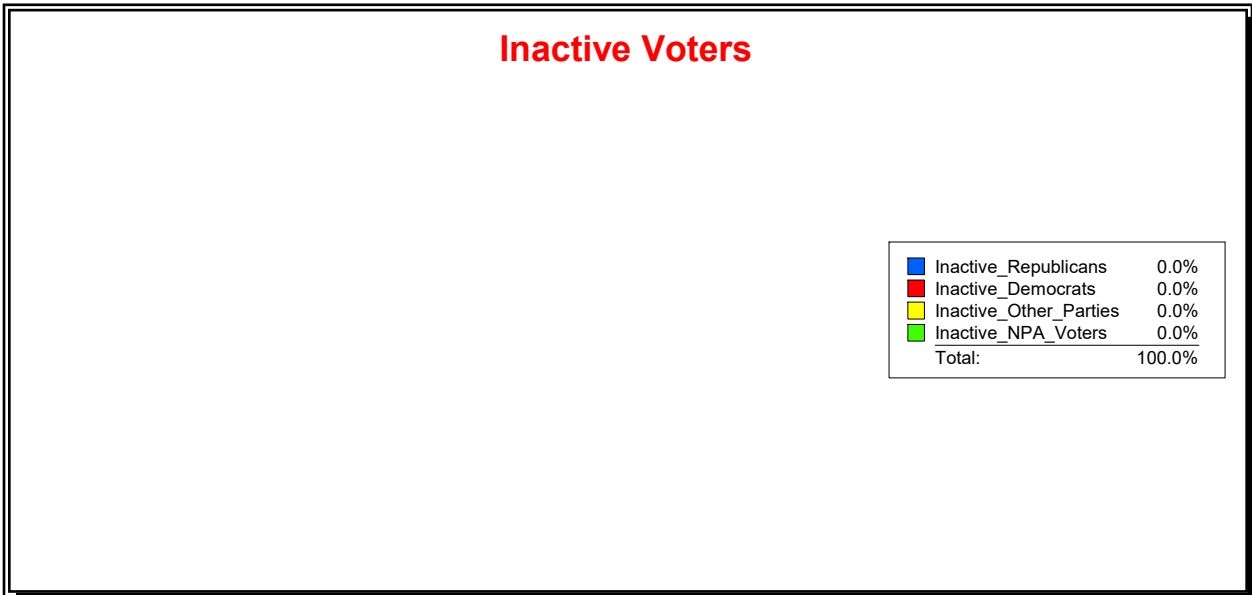

Sarasota County, FL

Date 8/1/2024

Time 07:47 AM

**Graphs of District Registration**

**Active Registered Voters**

**Inactive Voters**

<u>District</u>	<u>Total</u>	<u>Dems</u>	<u>Reps</u>	<u>NonP</u>	<u>Other</u>	<u>Total</u>	<u>Dems</u>	<u>Reps</u>	<u>NonP</u>	<u>Other</u>
<b>VENICE</b>	0	0	0	0	0	0	0	0	0	0