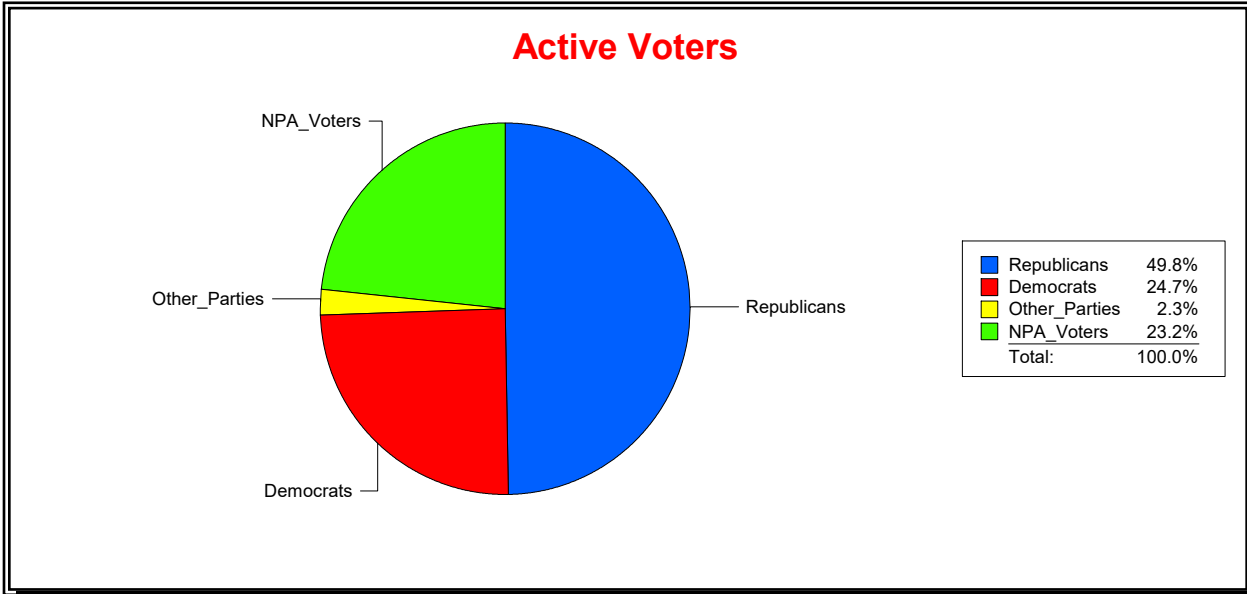

**Graphs of District Registration**

**Active Registered Voters**

**Inactive Voters**

<u>District</u>	<u>Total</u>	<u>Dems</u>	<u>Reps</u>	<u>NonP</u>	<u>Other</u>	<u>Total</u>	<u>Dems</u>	<u>Reps</u>	<u>NonP</u>	<u>Other</u>
<b>VENICE</b>	22,386	5,536	11,141	5,202	507	2,844	724	1,120	948	52