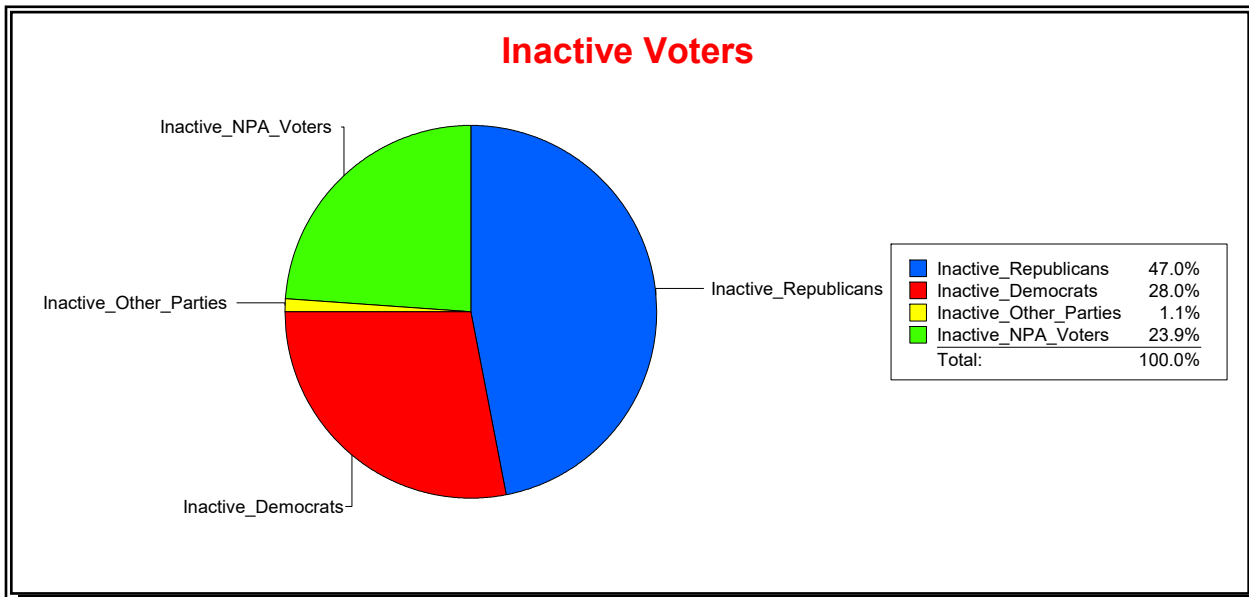

<u>District</u>	<u>Total</u>	<u>Dems</u>	<u>Reps</u>	<u>NonP</u>	<u>Other</u>	<u>Total</u>	<u>Dems</u>	<u>Reps</u>	<u>NonP</u>	<u>Other</u>
<b>LONGBOAT KEY</b>	4,370	1,072	2,267	923	108	557	156	262	133	6