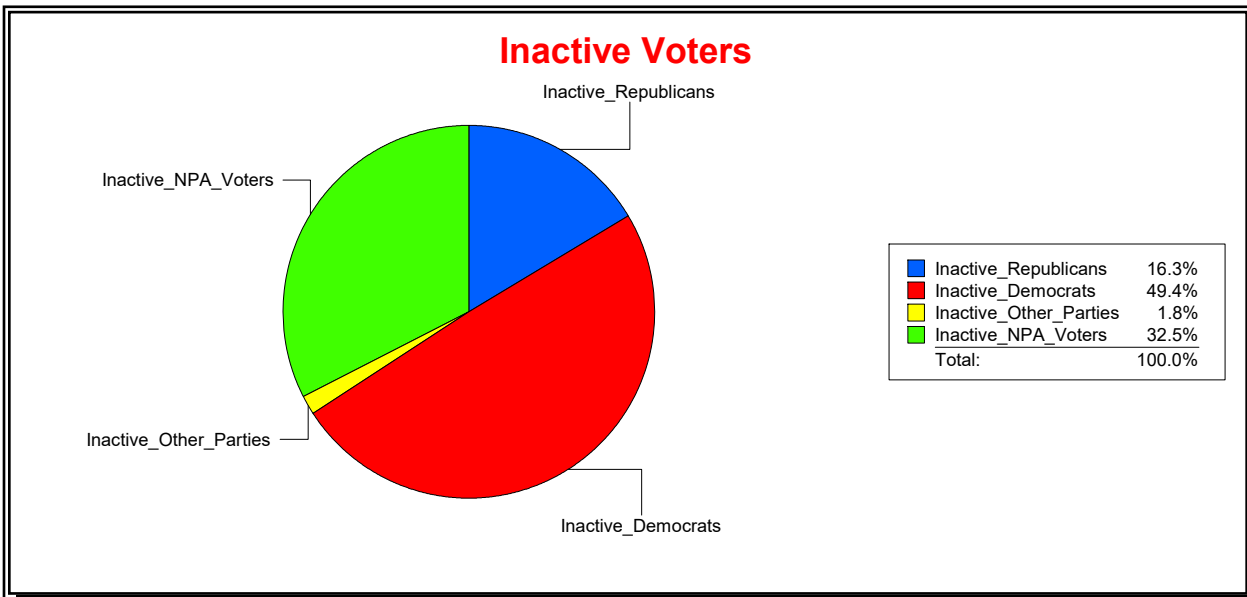

<u>District</u>	<u>Total</u>	<u>Dems</u>	<u>Reps</u>	<u>NonP</u>	<u>Other</u>	<u>Total</u>	<u>Dems</u>	<u>Reps</u>	<u>NonP</u>	<u>Other</u>
<b>SARASOTA 1</b>	8,691	4,363	2,006	2,025	297	3,479	1,719	567	1,131	62