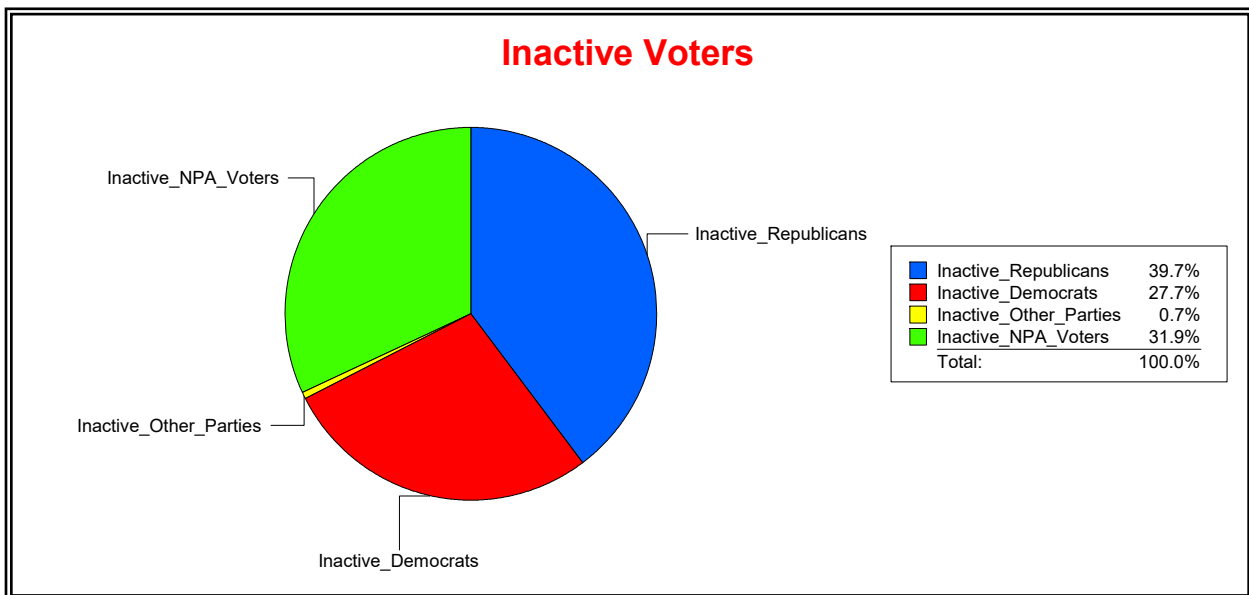

<u>District</u>	<u>Total</u>	<u>Dems</u>	<u>Reps</u>	<u>NonP</u>	<u>Other</u>	<u>Total</u>	<u>Dems</u>	<u>Reps</u>	<u>NonP</u>	<u>Other</u>
<b>VENETIAN CDD</b>	1,877	476	961	406	34	141	39	56	45	1

Ron Turner