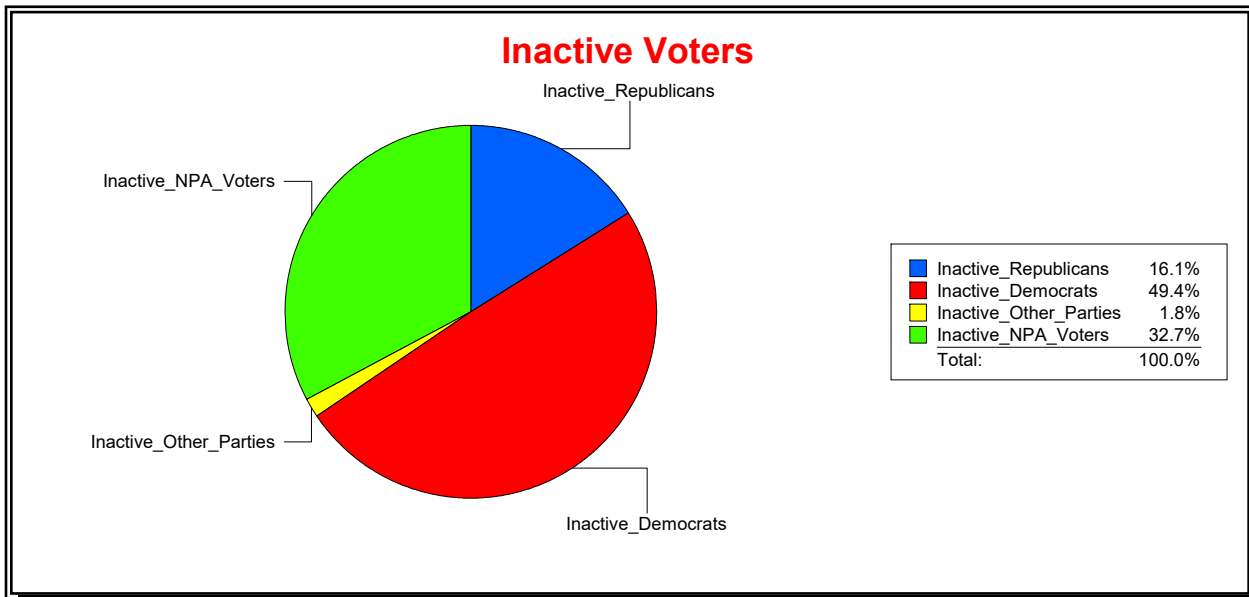

<u>District</u>	<u>Total</u>	<u>Dems</u>	<u>Reps</u>	<u>NonP</u>	<u>Other</u>	<u>Total</u>	<u>Dems</u>	<u>Reps</u>	<u>NonP</u>	<u>Other</u>
<b>SARASOTA 1</b>	8,789	4,417	2,020	2,045	307	3,432	1,696	552	1,122	62