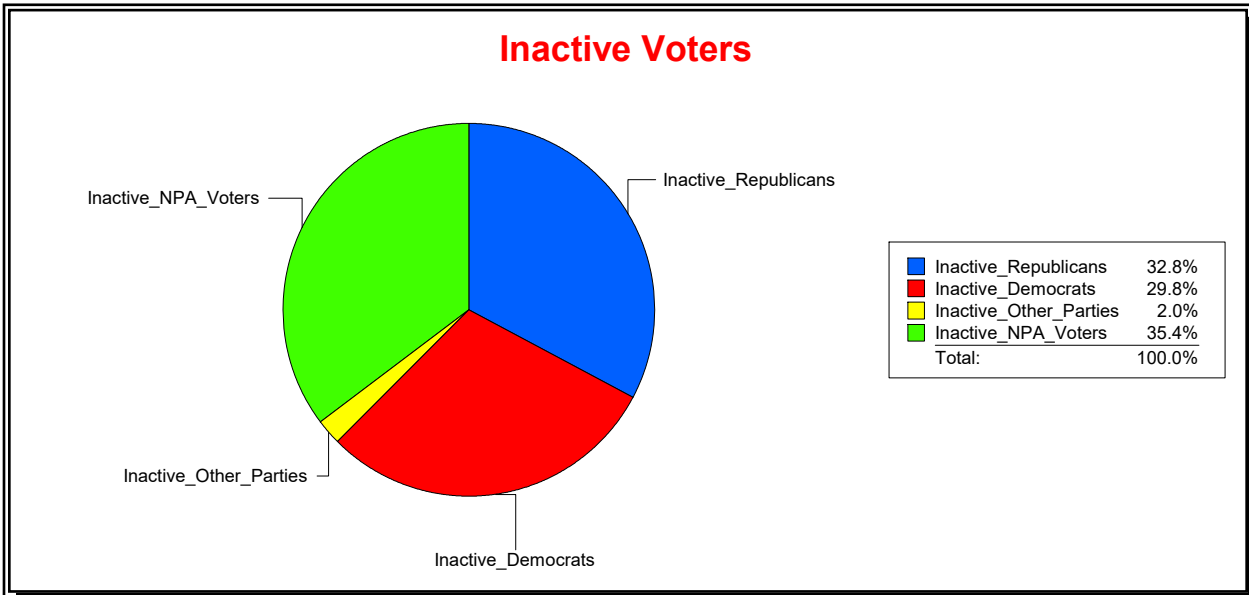

Time 07:23 AM

**Graphs of District Registration**

**Active Registered Voters**

**Inactive Voters**

<u>District</u>	<u>Total</u>	<u>Dems</u>	<u>Reps</u>	<u>NonP</u>	<u>Other</u>	<u>Total</u>	<u>Dems</u>	<u>Reps</u>	<u>NonP</u>	<u>Other</u>
STATE SENATE 22	329,406	86,224	156,513	77,508	9,161	55,441	16,542	18,163	19,629	1,107