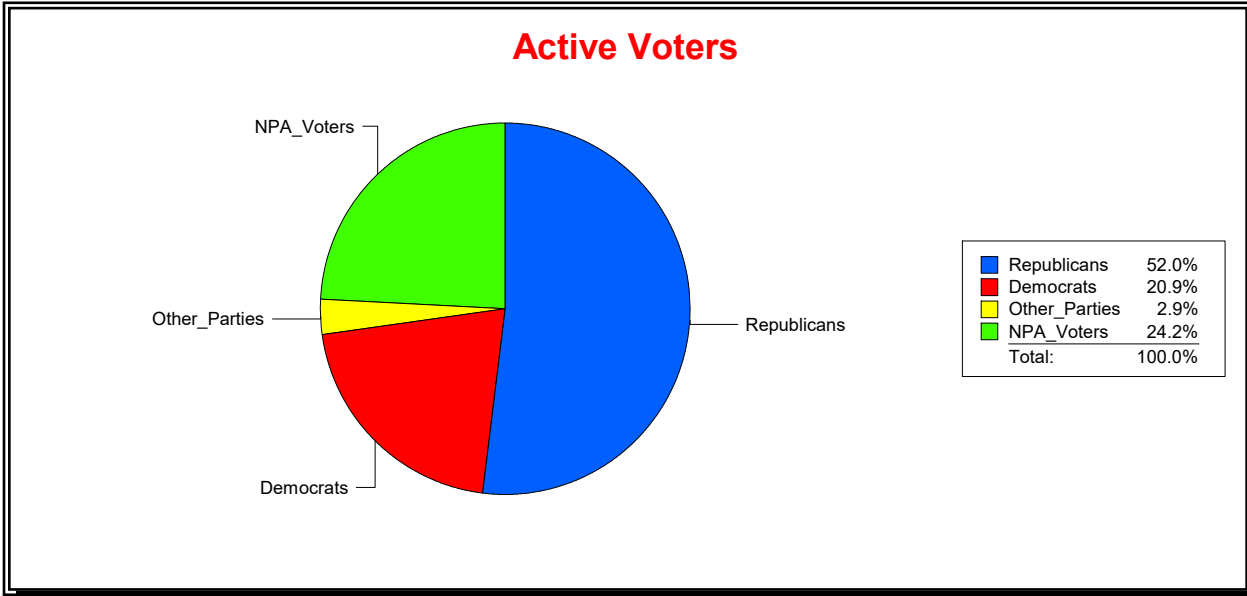

<u>District</u>	<u>Total</u>	<u>Dems</u>	<u>Reps</u>	<u>NonP</u>	<u>Other</u>	<u>Total</u>	<u>Dems</u>	<u>Reps</u>	<u>NonP</u>	<u>Other</u>
<b>NORTH PORT DIST 5</b>	14,496	3,030	7,538	3,510	418	1,828	475	595	719	39