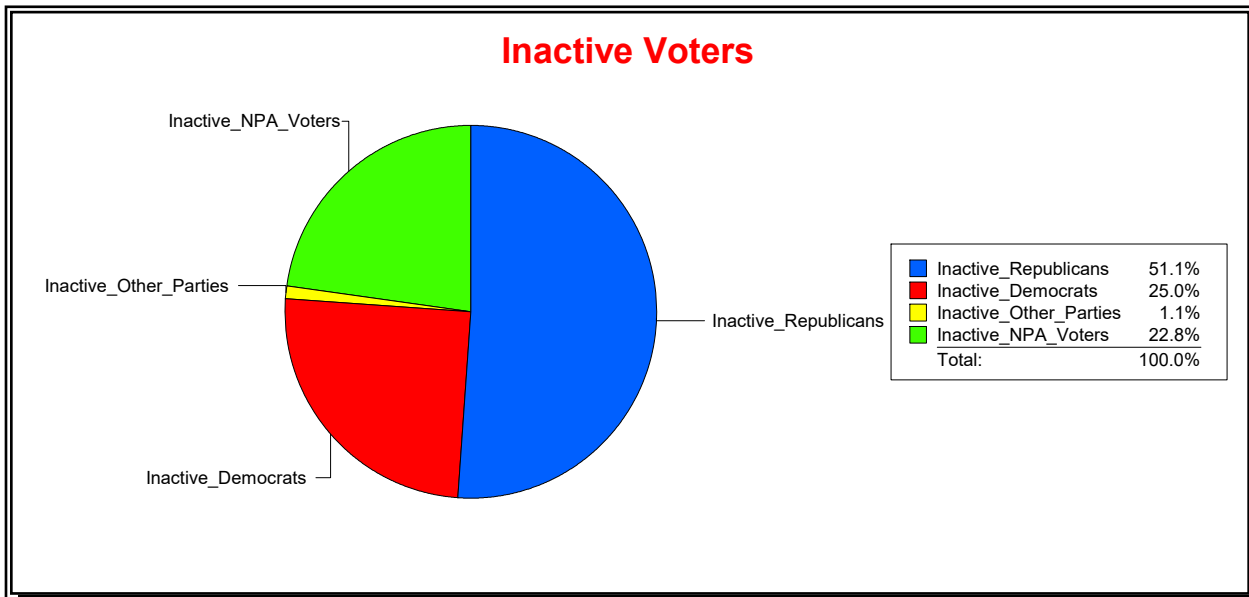

<u>District</u>	<u>Total</u>	<u>Dems</u>	<u>Reps</u>	<u>NonP</u>	<u>Other</u>	<u>Total</u>	<u>Dems</u>	<u>Reps</u>	<u>NonP</u>	<u>Other</u>
<b>LBK DISTRICT 1</b>	1,399	272	796	288	43	180	45	92	41	2

Ron Turner