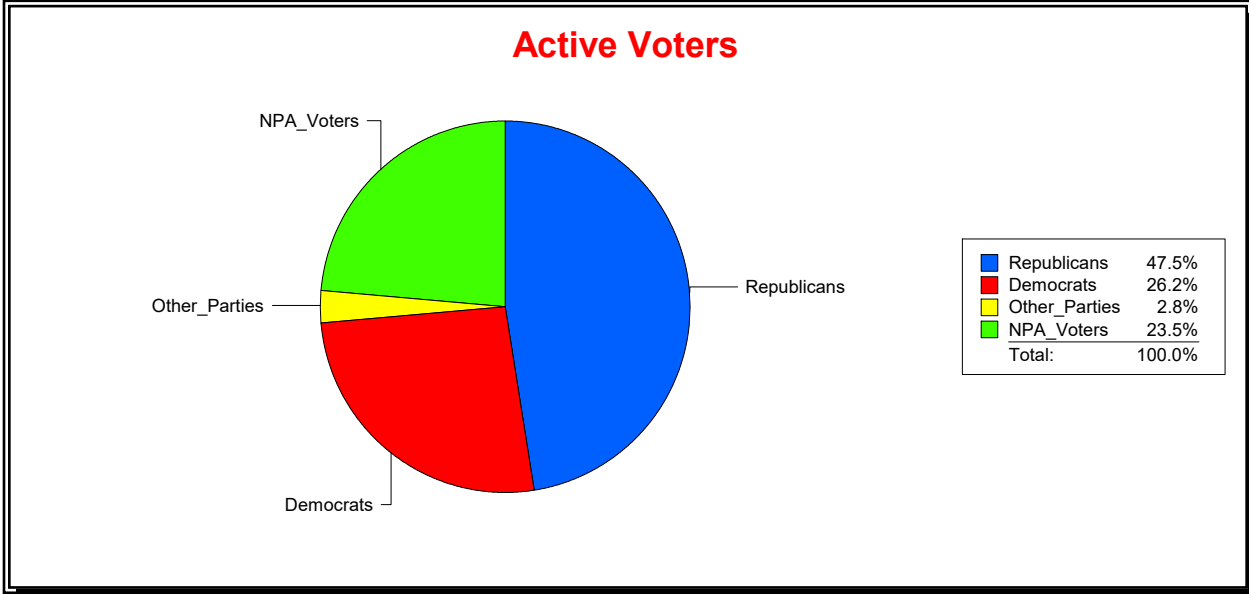

Time 07:23 AM

**Graphs of District Registration**

**Active Registered Voters**

**Inactive Voters**

<u>District</u>	<u>Total</u>	<u>Dems</u>	<u>Reps</u>	<u>NonP</u>	<u>Other</u>	<u>Total</u>	<u>Dems</u>	<u>Reps</u>	<u>NonP</u>	<u>Other</u>
STATE SENATE 22	329,406	86,224	156,513	77,508	9,161	55,441	16,542	18,163	19,629	1,107