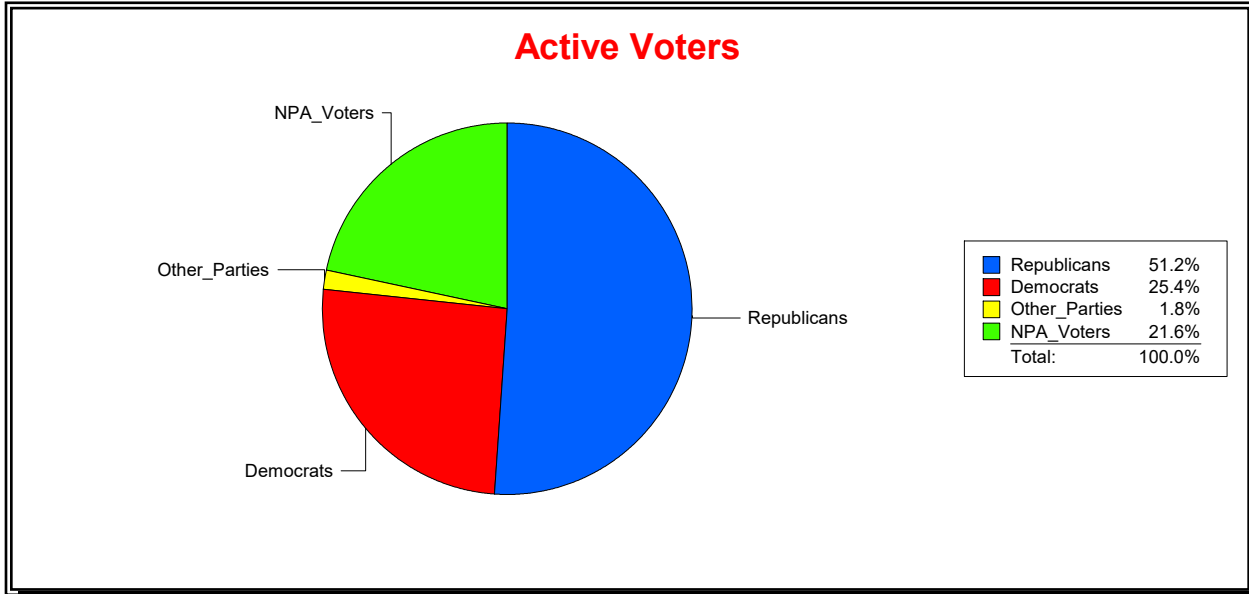

<u>District</u>	<u>Total</u>	<u>Dems</u>	<u>Reps</u>	<u>NonP</u>	<u>Other</u>	<u>Total</u>	<u>Dems</u>	<u>Reps</u>	<u>NonP</u>	<u>Other</u>
<b>VENETIAN CDD</b>	1,877	476	961	406	34	141	39	56	45	1

Ron Turner