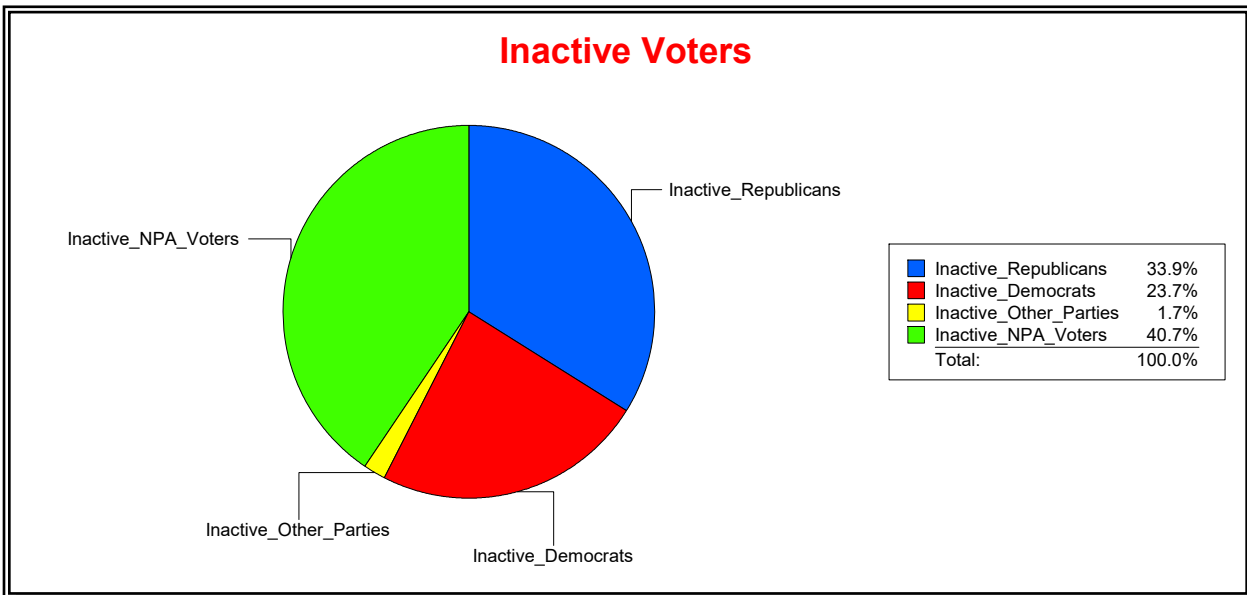

**Active Registered Voters**

**Inactive Voters**

<u>District</u>	<u>Total</u>	<u>Dems</u>	<u>Reps</u>	<u>NonP</u>	<u>Other</u>	<u>Total</u>	<u>Dems</u>	<u>Reps</u>	<u>NonP</u>	<u>Other</u>
<b>LAKESIDE PLANT CDD</b>	820	181	414	208	17	118	28	40	48	2