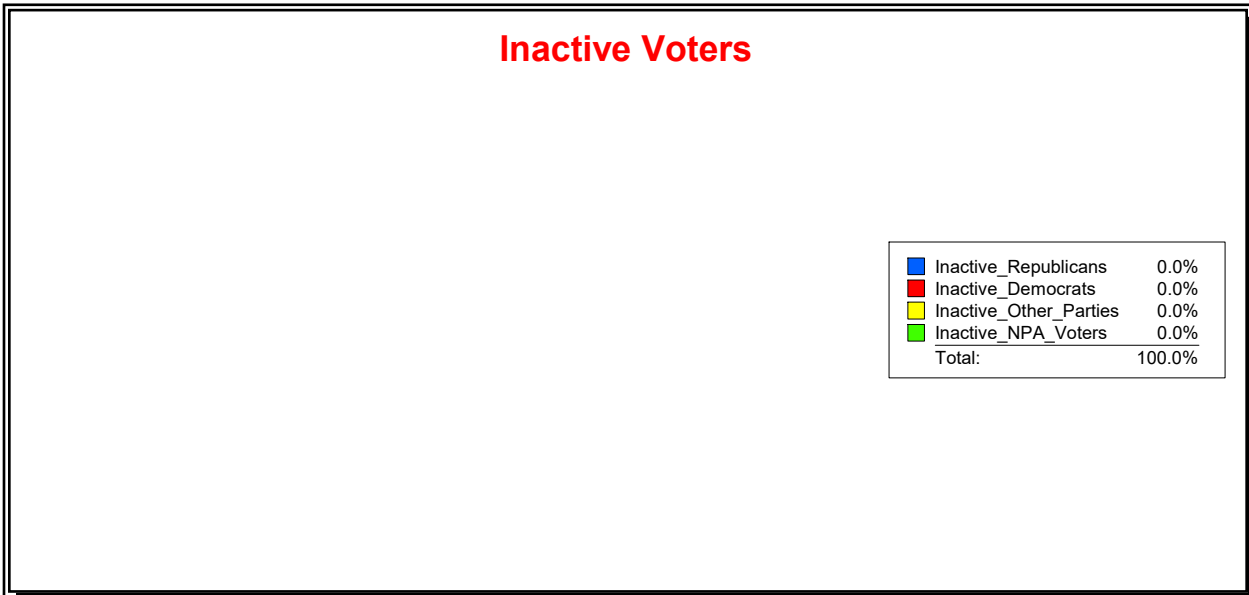

Date 9/3/2024

Time 07:23 AM

**Graphs of District Registration**

**Active Registered Voters**

**Inactive Voters**

<u>District</u>	<u>Total</u>	<u>Dems</u>	<u>Reps</u>	<u>NonP</u>	<u>Other</u>	<u>Total</u>	<u>Dems</u>	<u>Reps</u>	<u>NonP</u>	<u>Other</u>
<b>VENICE</b>	0	0	0	0	0	0	0	0	0	0