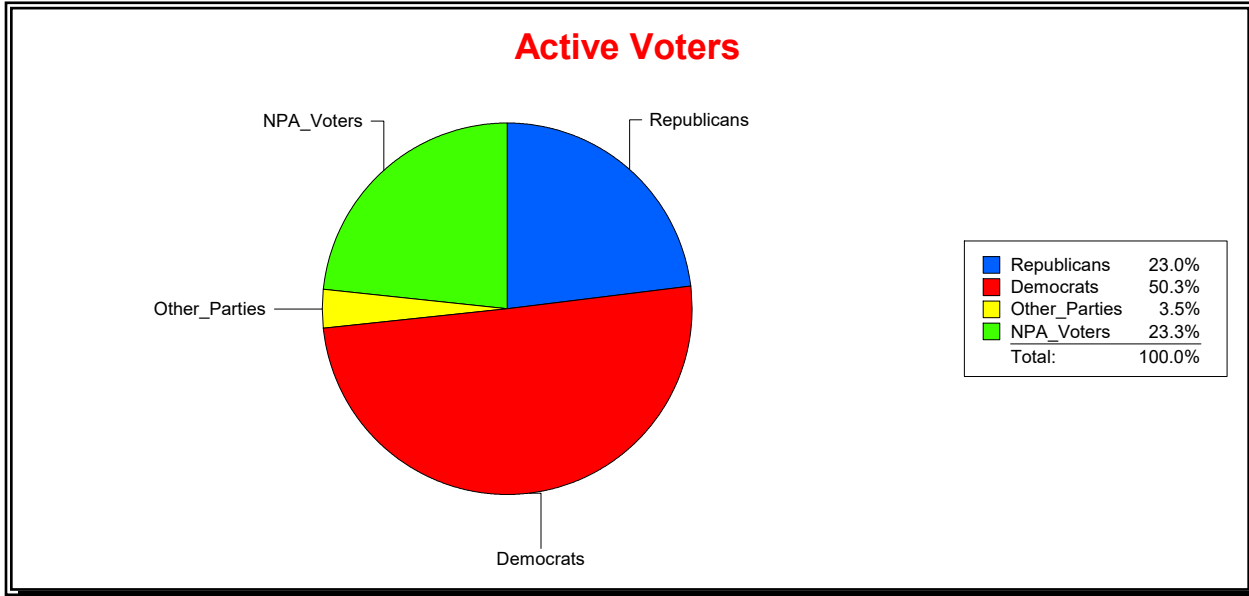

<u>District</u>	<u>Total</u>	<u>Dems</u>	<u>Reps</u>	<u>NonP</u>	<u>Other</u>	<u>Total</u>	<u>Dems</u>	<u>Reps</u>	<u>NonP</u>	<u>Other</u>
<b>SARASOTA 1</b>	8,789	4,417	2,020	2,045	307	3,432	1,696	552	1,122	62