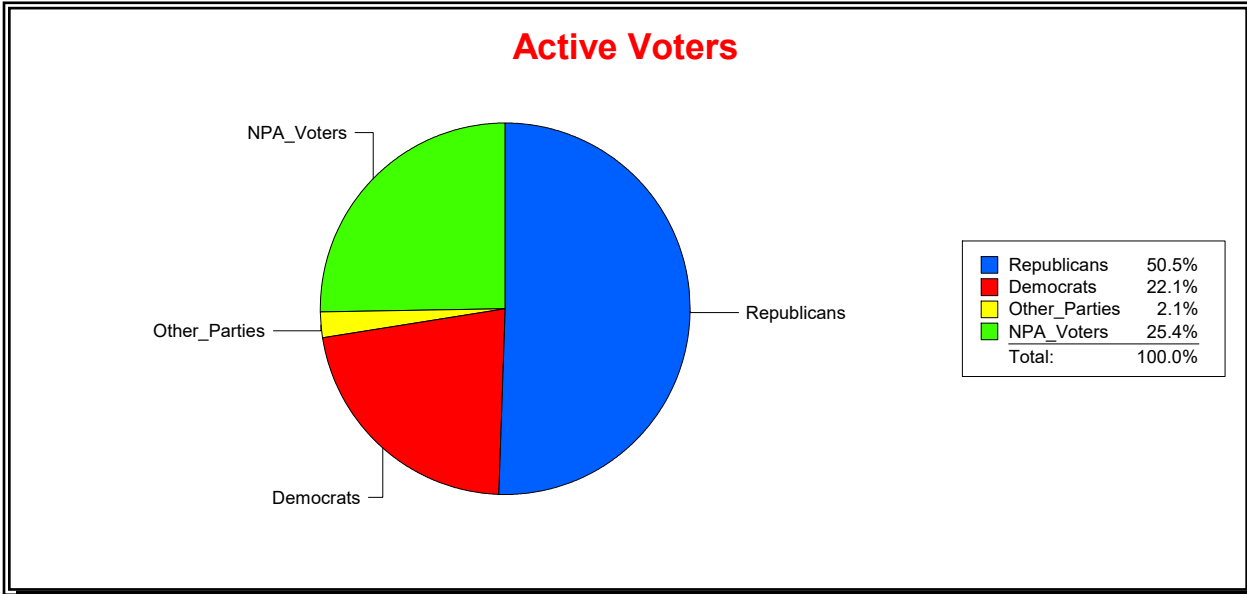

**Active Registered Voters**

**Inactive Voters**

<u>District</u>	<u>Total</u>	<u>Dems</u>	<u>Reps</u>	<u>NonP</u>	<u>Other</u>	<u>Total</u>	<u>Dems</u>	<u>Reps</u>	<u>NonP</u>	<u>Other</u>
<b>LAKESIDE PLANT CDD</b>	820	181	414	208	17	118	28	40	48	2