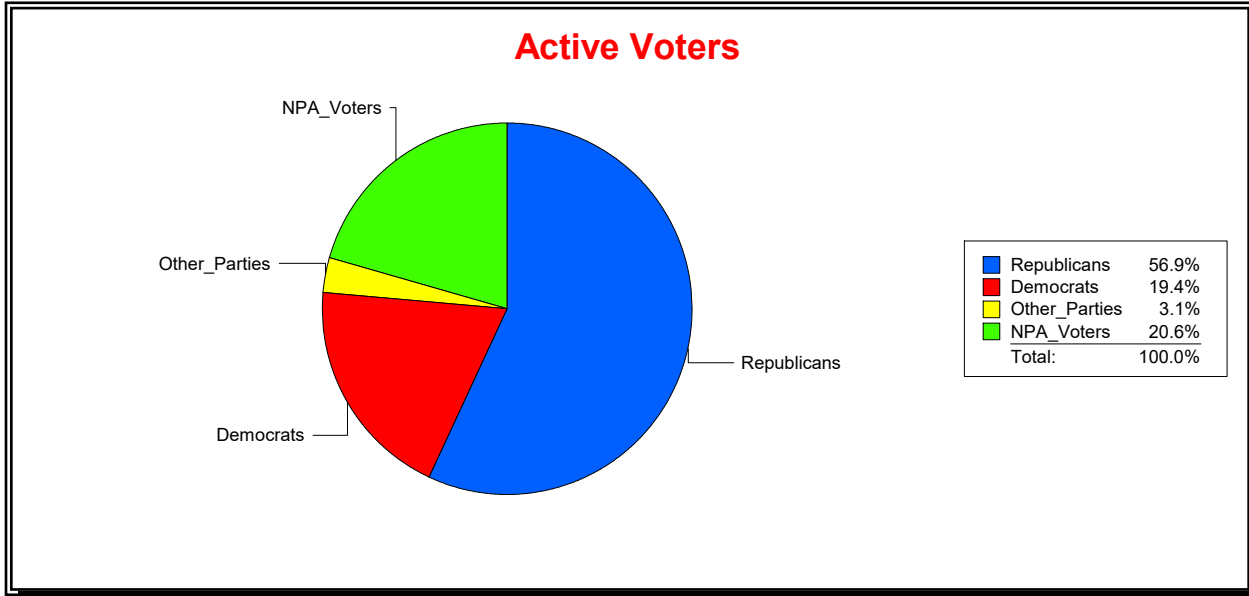

<u>District</u>	<u>Total</u>	<u>Dems</u>	<u>Reps</u>	<u>NonP</u>	<u>Other</u>	<u>Total</u>	<u>Dems</u>	<u>Reps</u>	<u>NonP</u>	<u>Other</u>
<b>LBK DISTRICT 1</b>	1,399	272	796	288	43	180	45	92	41	2

Ron Turner