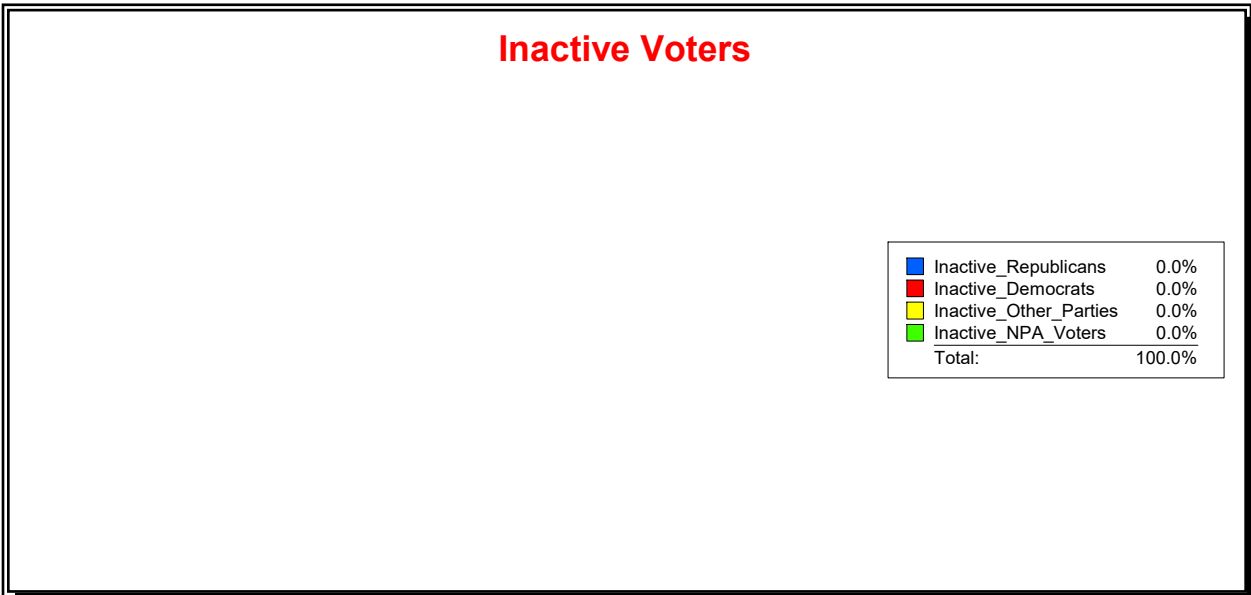

Sarasota County, FL

Date 9/3/2024

Time 07:23 AM

**Graphs of District Registration**

**Active Registered Voters**

**Inactive Voters**

<u>District</u>	<u>Total</u>	<u>Dems</u>	<u>Reps</u>	<u>NonP</u>	<u>Other</u>	<u>Total</u>	<u>Dems</u>	<u>Reps</u>	<u>NonP</u>	<u>Other</u>
<b>VENICE</b>	0	0	0	0	0	0	0	0	0	0