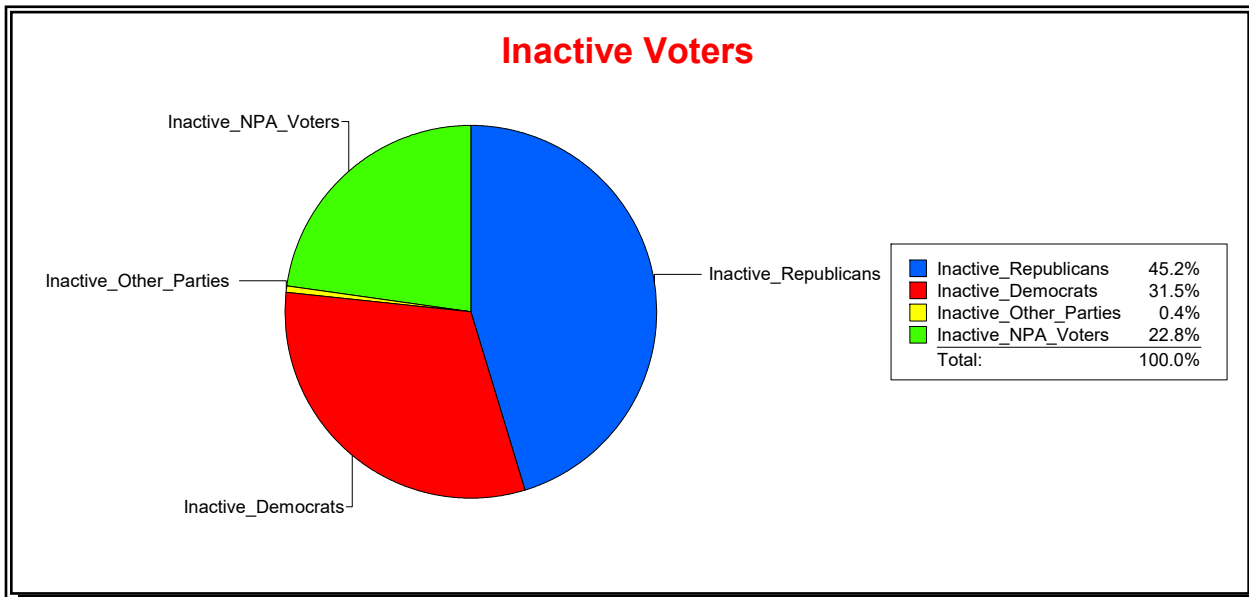

<u>District</u>	<u>Total</u>	<u>Dems</u>	<u>Reps</u>	<u>NonP</u>	<u>Other</u>	<u>Total</u>	<u>Dems</u>	<u>Reps</u>	<u>NonP</u>	<u>Other</u>
LONGBOAT KEY	4,755	1,304	2,329	1,034	88	241	76	109	55	1

Ron Turner