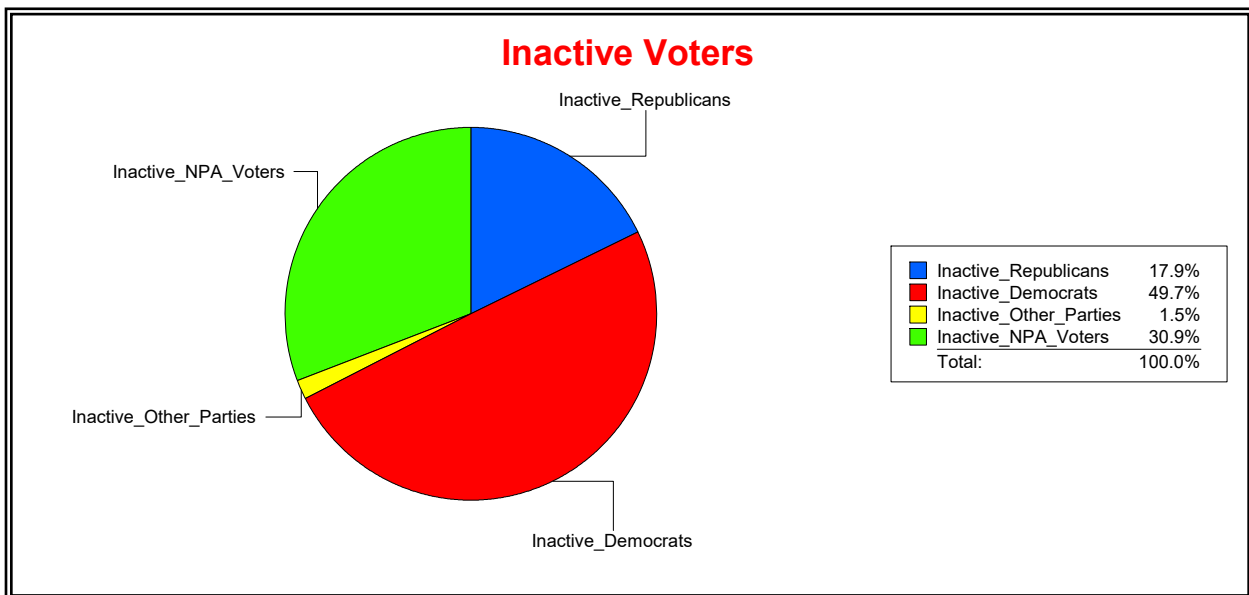

Date 3/1/2023

Time 08:19 AM

Graphs of District Registration

Active Registered Voters

Inactive Voters

<u>District</u>	<u>Total</u>	<u>Dems</u>	<u>Reps</u>	<u>NonP</u>	<u>Other</u>	<u>Total</u>	<u>Dems</u>	<u>Reps</u>	<u>NonP</u>	<u>Other</u>
SARASOTA 1	11,077	5,715	2,214	2,921	227	1,174	583	210	363	18