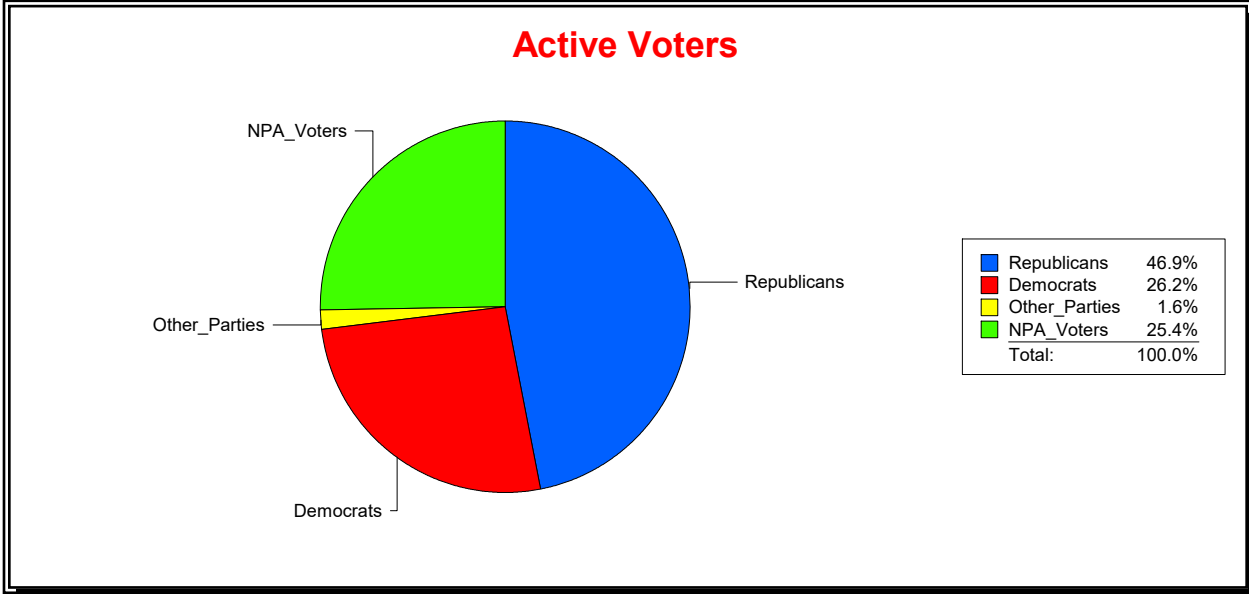

Active Registered Voters

Inactive Voters

<u>District</u>	<u>Total</u>	<u>Dems</u>	<u>Reps</u>	<u>NonP</u>	<u>Other</u>	<u>Total</u>	<u>Dems</u>	<u>Reps</u>	<u>NonP</u>	<u>Other</u>
VENICE	22,968	6,012	10,766	5,829	361	1,058	286	443	316	13