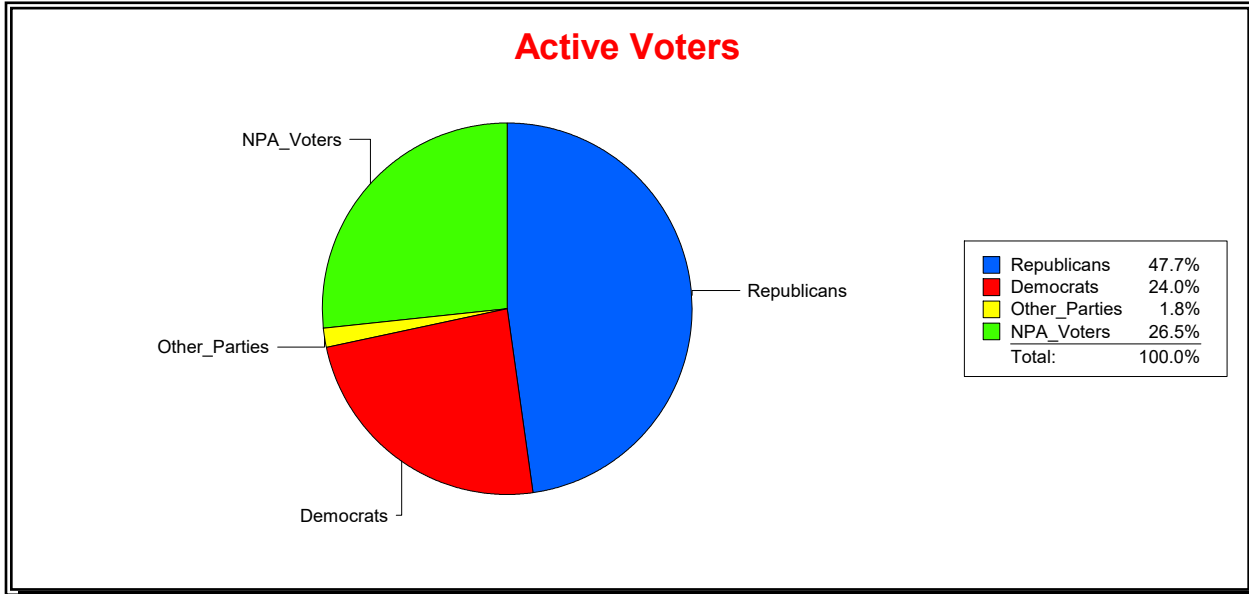

Sarasota County, FL

Date 3/1/2023

Time 08:19 AM

Graphs of District Registration

Active Registered Voters

Inactive Voters

<u>District</u>	<u>Total</u>	<u>Dems</u>	<u>Reps</u>	<u>NonP</u>	<u>Other</u>	<u>Total</u>	<u>Dems</u>	<u>Reps</u>	<u>NonP</u>	<u>Other</u>
ENGLEWOOD WATER DIST	14,980	3,590	7,147	3,975	268	685	202	254	221	8