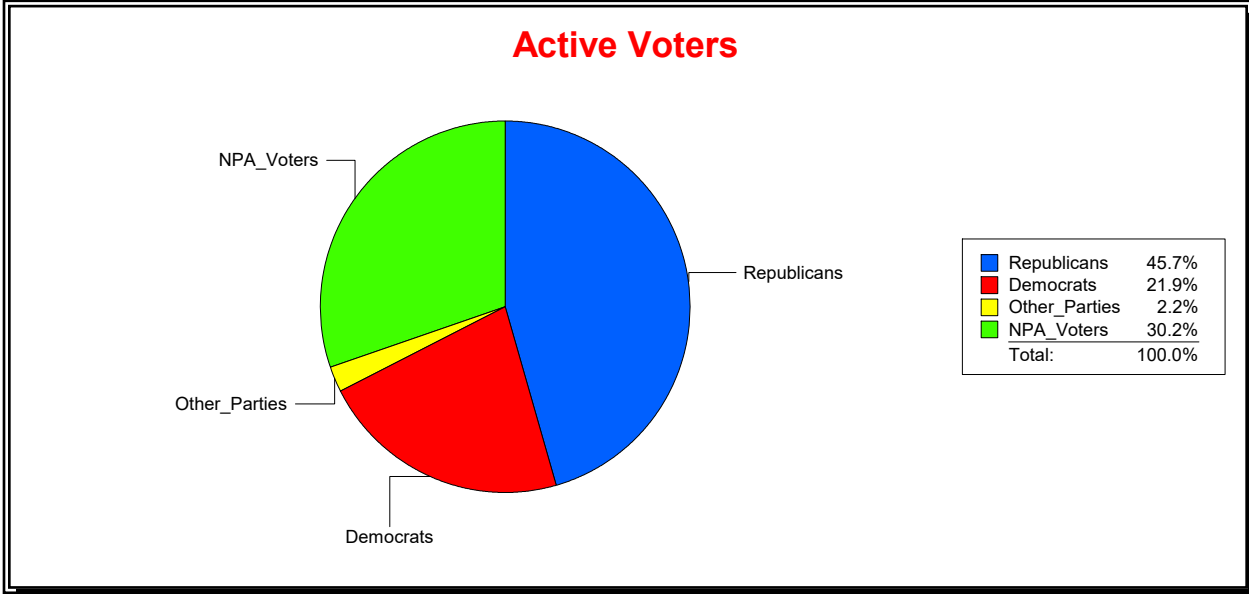

<u>District</u>	<u>Total</u>	<u>Dems</u>	<u>Reps</u>	<u>NonP</u>	<u>Other</u>	<u>Total</u>	<u>Dems</u>	<u>Reps</u>	<u>NonP</u>	<u>Other</u>
NORTH PORT DIST 2	12,874	2,822	5,881	3,892	279	572	148	218	194	12