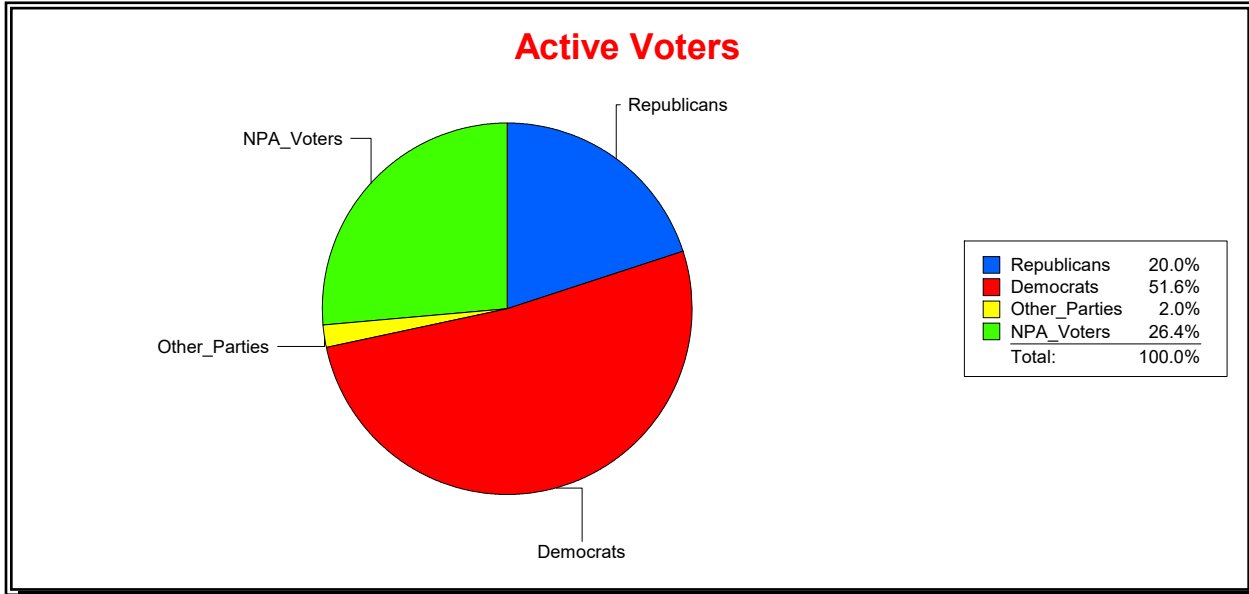

<u>District</u>	<u>Total</u>	<u>Dems</u>	<u>Reps</u>	<u>NonP</u>	<u>Other</u>	<u>Total</u>	<u>Dems</u>	<u>Reps</u>	<u>NonP</u>	<u>Other</u>
SARASOTA DIST 1	11,077	5,715	2,214	2,921	227	1,174	583	210	363	18