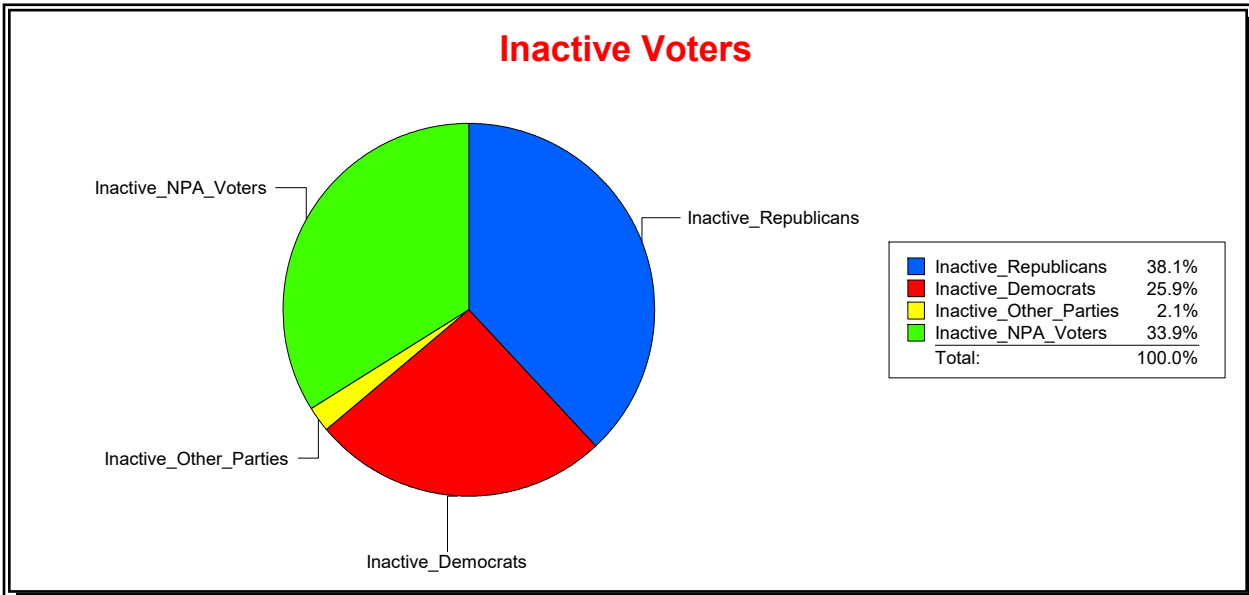

<u>District</u>	<u>Total</u>	<u>Dems</u>	<u>Reps</u>	<u>NonP</u>	<u>Other</u>	<u>Total</u>	<u>Dems</u>	<u>Reps</u>	<u>NonP</u>	<u>Other</u>
NORTH PORT DIST 2	12,874	2,822	5,881	3,892	279	572	148	218	194	12