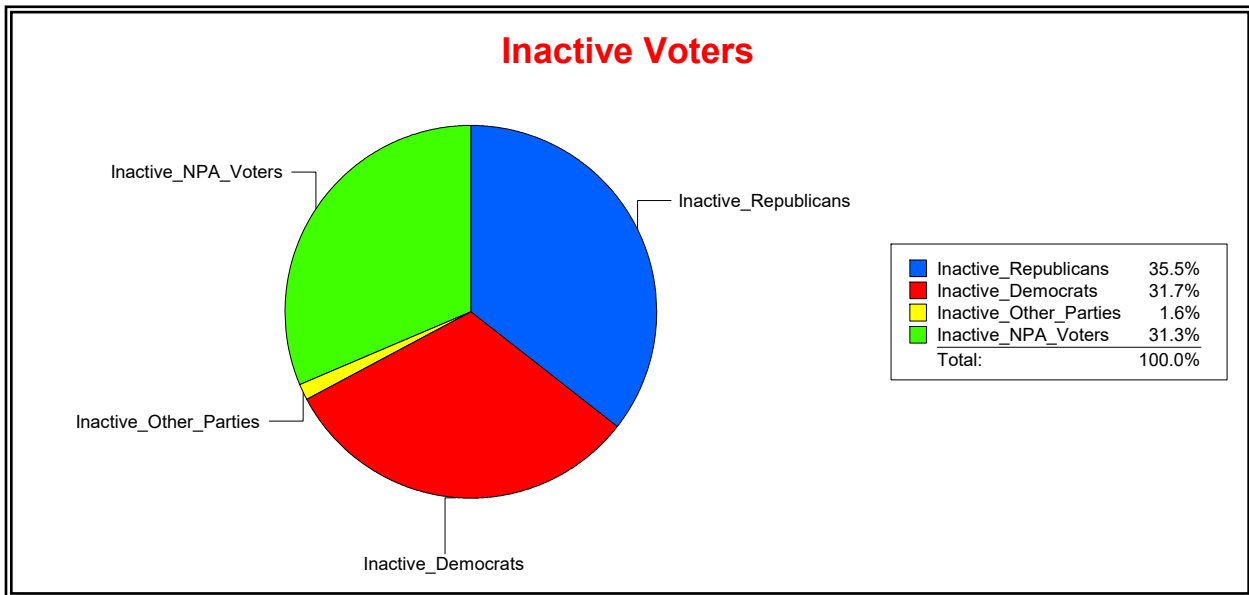

<u>District</u>	<u>Total</u>	<u>Dems</u>	<u>Reps</u>	<u>NonP</u>	<u>Other</u>	<u>Total</u>	<u>Dems</u>	<u>Reps</u>	<u>NonP</u>	<u>Other</u>
STATE SENATE 22	356,653	100,563	156,079	93,303	6,708	18,083	5,724	6,411	5,663	285