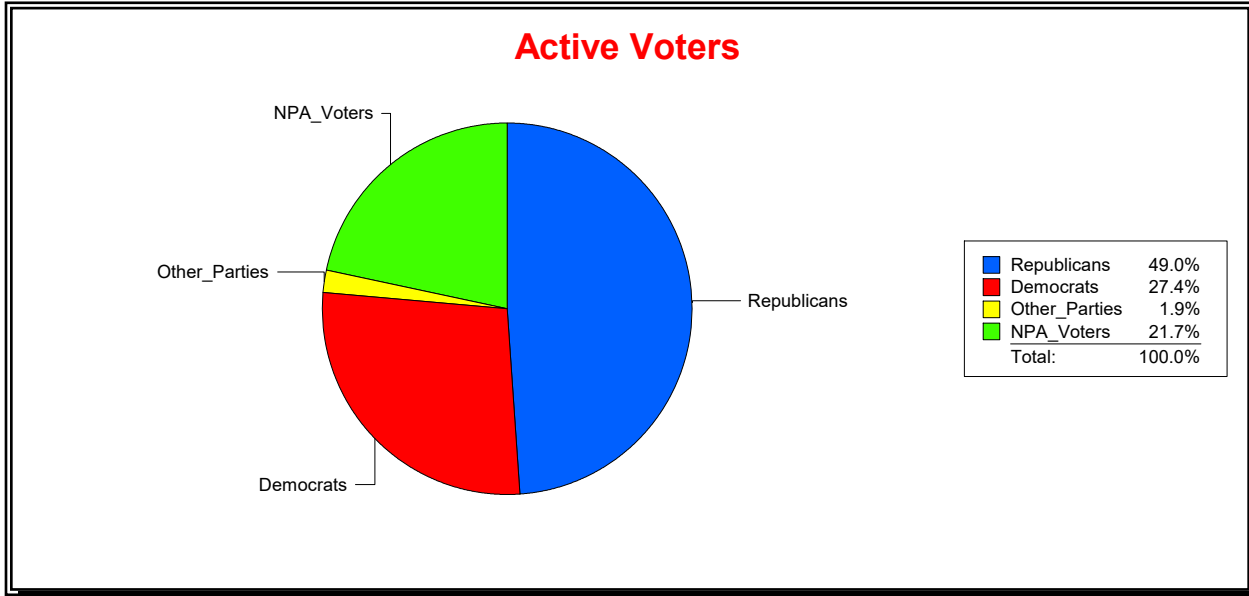

<u>District</u>	<u>Total</u>	<u>Dems</u>	<u>Reps</u>	<u>NonP</u>	<u>Other</u>	<u>Total</u>	<u>Dems</u>	<u>Reps</u>	<u>NonP</u>	<u>Other</u>
LONGBOAT KEY	4,755	1,304	2,329	1,034	88	241	76	109	55	1

Ron Turner