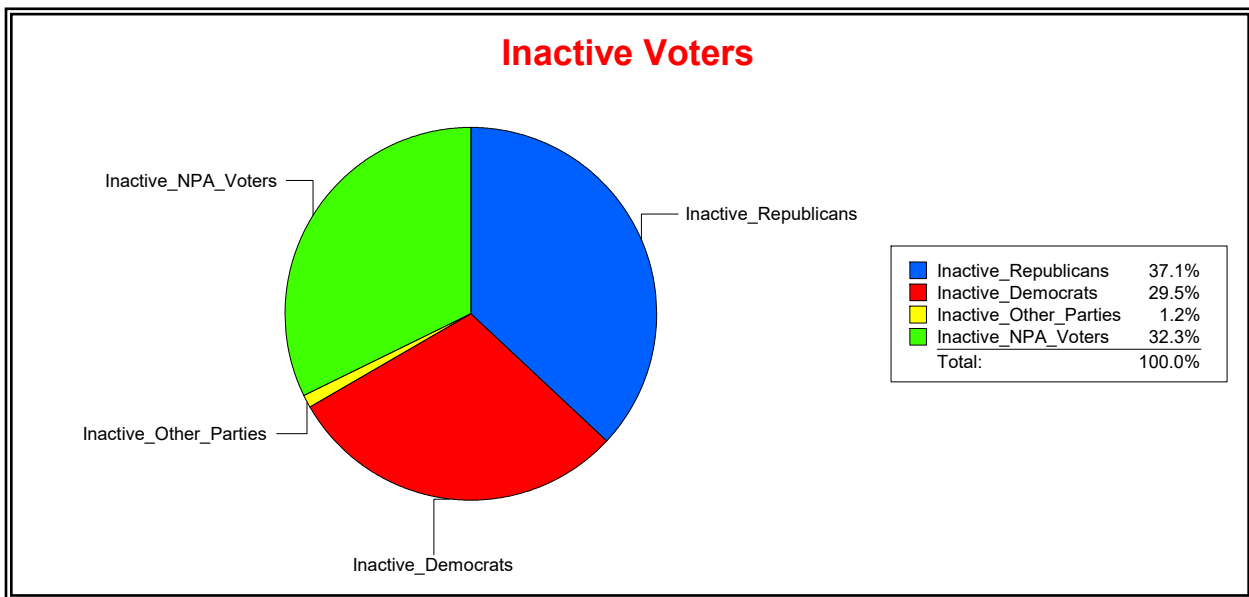

Sarasota County, FL

Date 3/1/2023

Time 08:19 AM

Graphs of District Registration

Active Registered Voters

Inactive Voters

<u>District</u>	<u>Total</u>	<u>Dems</u>	<u>Reps</u>	<u>NonP</u>	<u>Other</u>	<u>Total</u>	<u>Dems</u>	<u>Reps</u>	<u>NonP</u>	<u>Other</u>
ENGLEWOOD WATER DIST	14,980	3,590	7,147	3,975	268	685	202	254	221	8