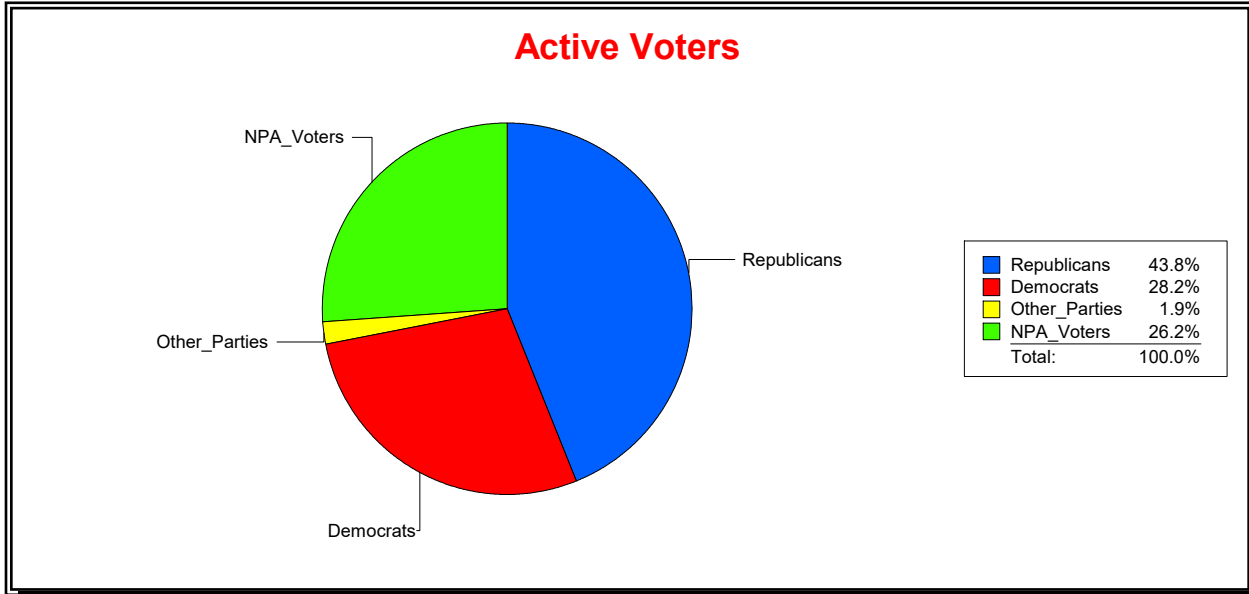

<u>District</u>	<u>Total</u>	<u>Dems</u>	<u>Reps</u>	<u>NonP</u>	<u>Other</u>	<u>Total</u>	<u>Dems</u>	<u>Reps</u>	<u>NonP</u>	<u>Other</u>
STATE SENATE 22	356,653	100,563	156,079	93,303	6,708	18,083	5,724	6,411	5,663	285