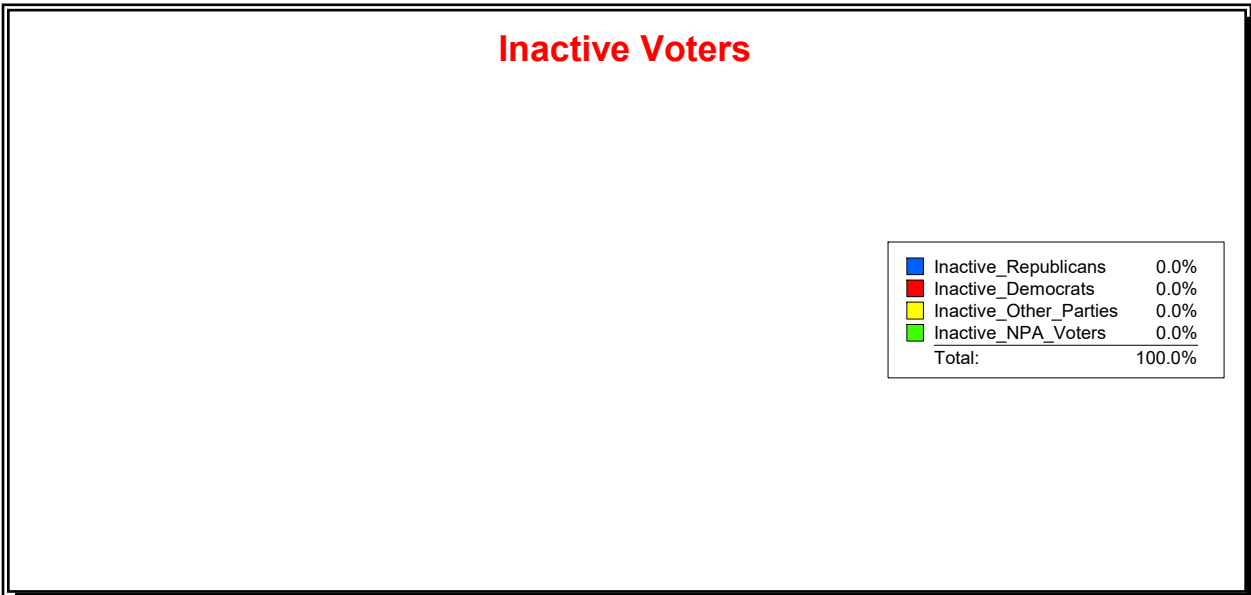

Date 3/1/2023

Time 08:19 AM

Graphs of District Registration

Active Registered Voters

Inactive Voters

<u>District</u>	<u>Total</u>	<u>Dems</u>	<u>Reps</u>	<u>NonP</u>	<u>Other</u>	<u>Total</u>	<u>Dems</u>	<u>Reps</u>	<u>NonP</u>	<u>Other</u>
VENICE	0	0	0	0	0	0	0	0	0	0