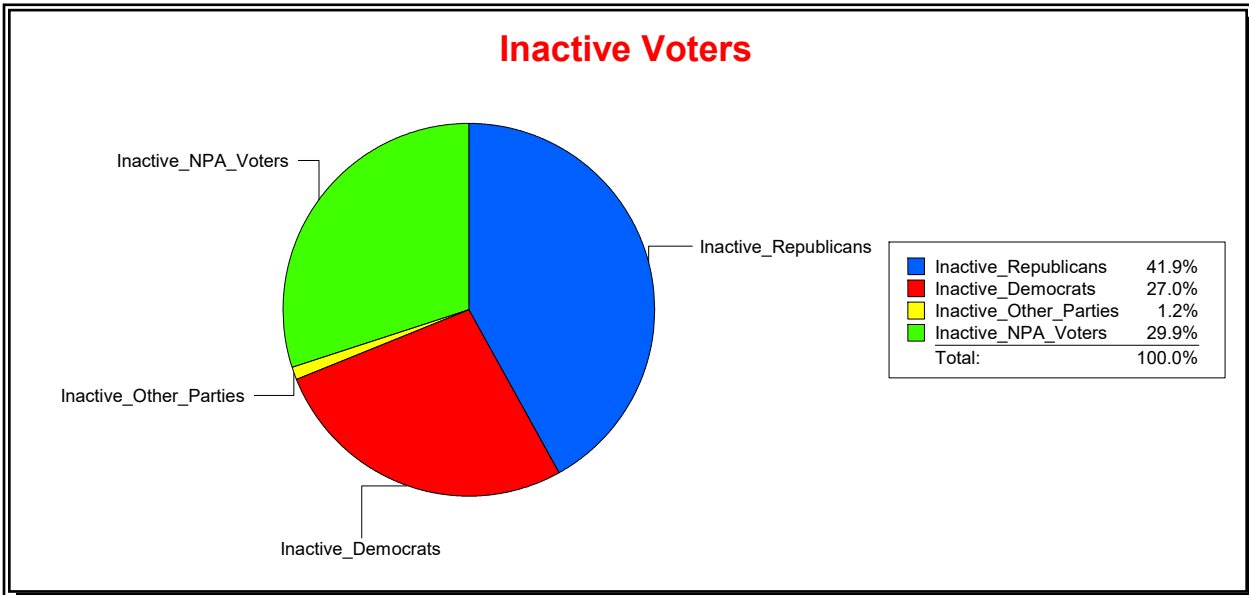

Active Registered Voters

Inactive Voters

<u>District</u>	<u>Total</u>	<u>Dems</u>	<u>Reps</u>	<u>NonP</u>	<u>Other</u>	<u>Total</u>	<u>Dems</u>	<u>Reps</u>	<u>NonP</u>	<u>Other</u>
VENICE	22,968	6,012	10,766	5,829	361	1,058	286	443	316	13