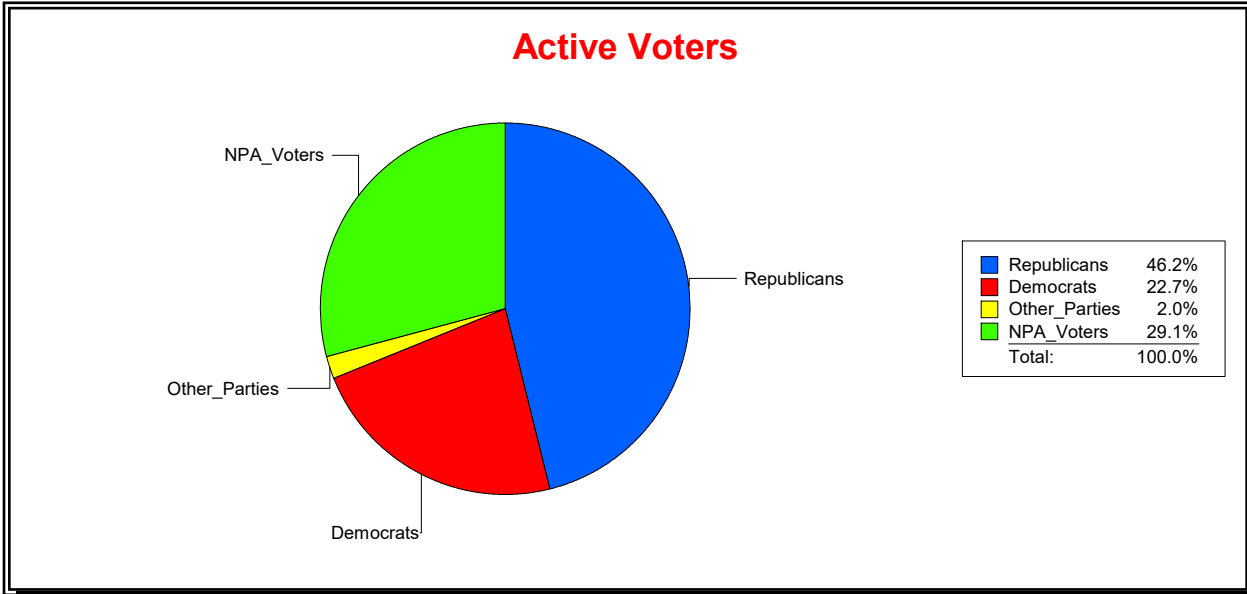

<u>District</u>	<u>Total</u>	<u>Dems</u>	<u>Reps</u>	<u>NonP</u>	<u>Other</u>	<u>Total</u>	<u>Dems</u>	<u>Reps</u>	<u>NonP</u>	<u>Other</u>
STONEYBROOK CDD	1,822	414	841	531	36	88	28	34	25	1

Ron Turner