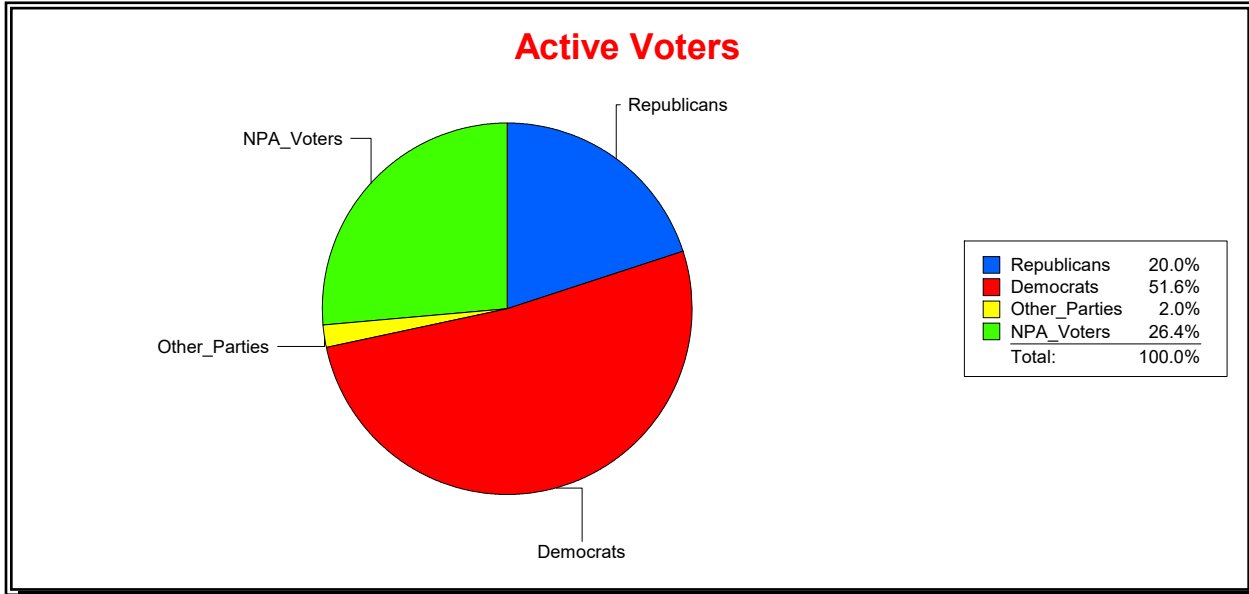

Date 3/1/2023

Time 08:19 AM

Graphs of District Registration

Active Registered Voters

Inactive Voters

<u>District</u>	<u>Total</u>	<u>Dems</u>	<u>Reps</u>	<u>NonP</u>	<u>Other</u>	<u>Total</u>	<u>Dems</u>	<u>Reps</u>	<u>NonP</u>	<u>Other</u>
SARASOTA 1	11,077	5,715	2,214	2,921	227	1,174	583	210	363	18