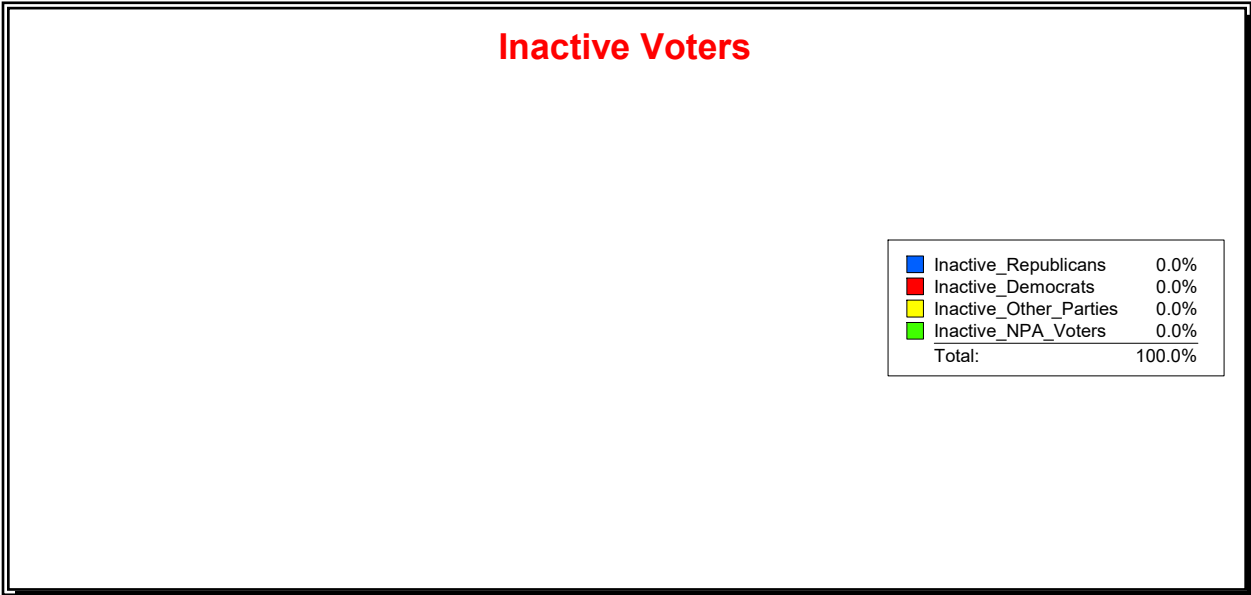

Date 3/1/2023

Time 08:19 AM

Graphs of District Registration

Active Registered Voters

Inactive Voters

<u>District</u>	<u>Total</u>	<u>Dems</u>	<u>Reps</u>	<u>NonP</u>	<u>Other</u>	<u>Total</u>	<u>Dems</u>	<u>Reps</u>	<u>NonP</u>	<u>Other</u>
VENICE	0	0	0	0	0	0	0	0	0	0