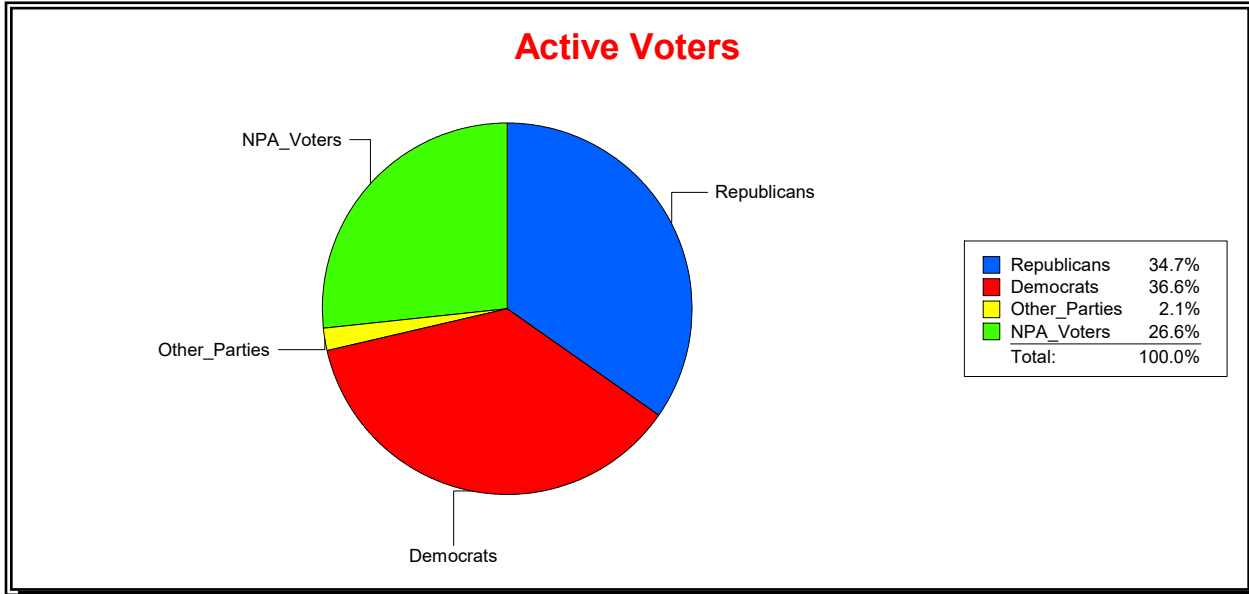

Graphs of District Registration

Active Registered Voters

Inactive Voters

<u>District</u>	<u>Total</u>	<u>Dems</u>	<u>Reps</u>	<u>NonP</u>	<u>Other</u>	<u>Total</u>	<u>Dems</u>	<u>Reps</u>	<u>NonP</u>	<u>Other</u>
SARASOTA 3	11,047	4,047	3,834	2,933	233	827	307	234	271	15