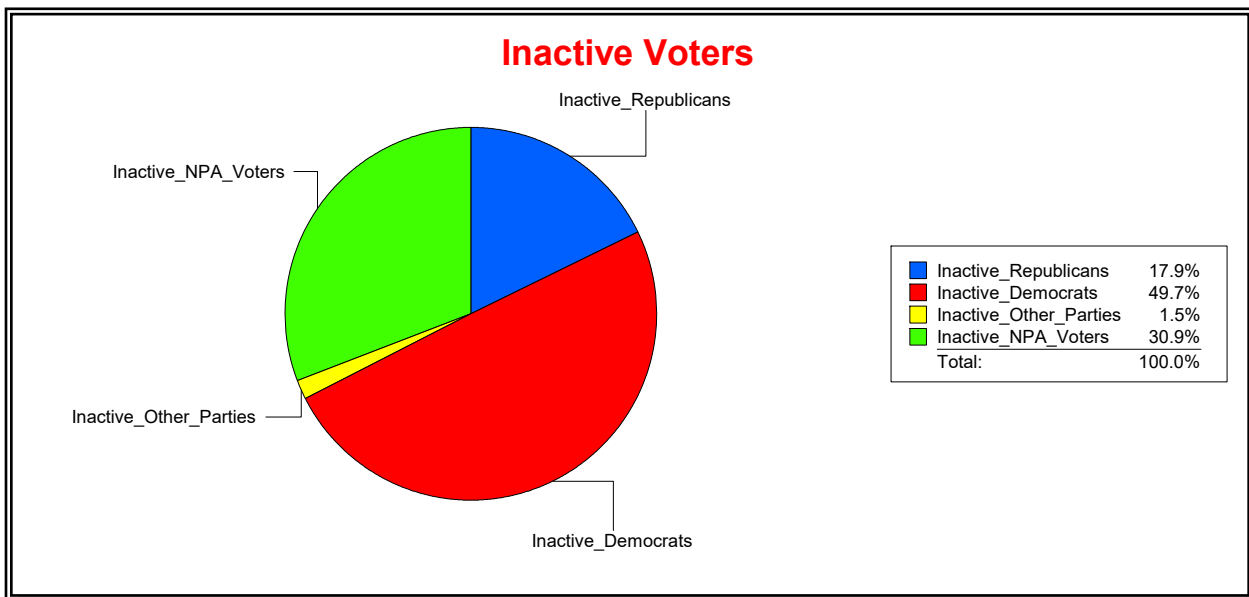

<u>District</u>	<u>Total</u>	<u>Dems</u>	<u>Reps</u>	<u>NonP</u>	<u>Other</u>	<u>Total</u>	<u>Dems</u>	<u>Reps</u>	<u>NonP</u>	<u>Other</u>
SARASOTA DIST 1	11,077	5,715	2,214	2,921	227	1,174	583	210	363	18