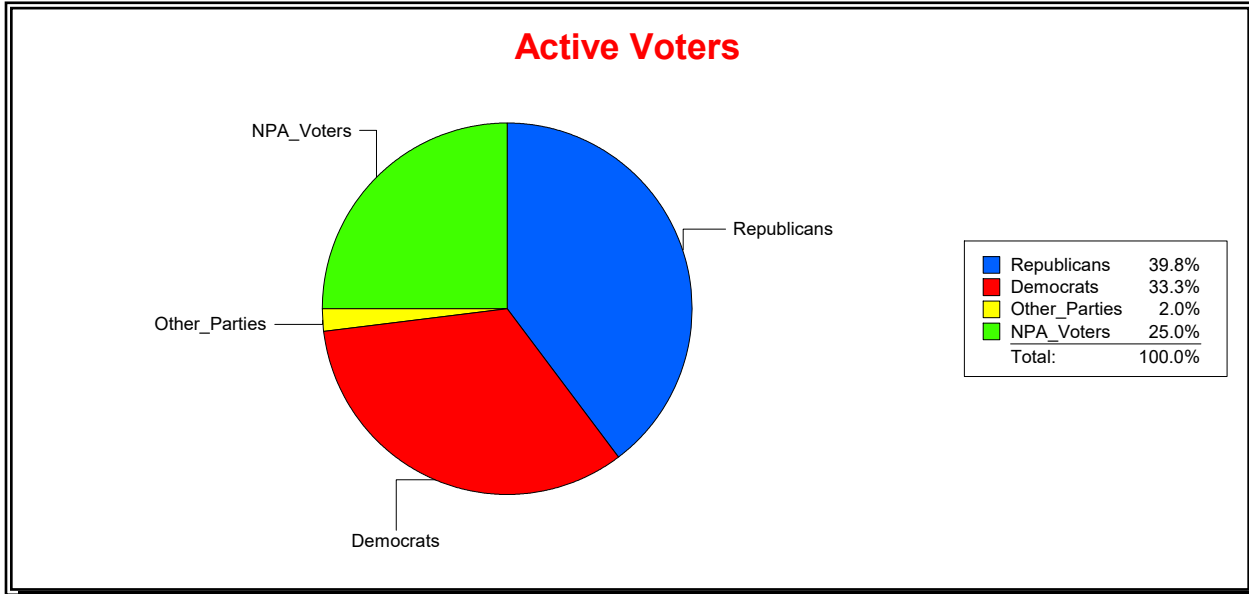

<u>District</u>	<u>Total</u>	<u>Dems</u>	<u>Reps</u>	<u>NonP</u>	<u>Other</u>	<u>Total</u>	<u>Dems</u>	<u>Reps</u>	<u>NonP</u>	<u>Other</u>
HOSPITAL BOARD NORTH	107,379	35,711	42,686	26,825	2,157	6,307	2,294	1,977	1,925	111