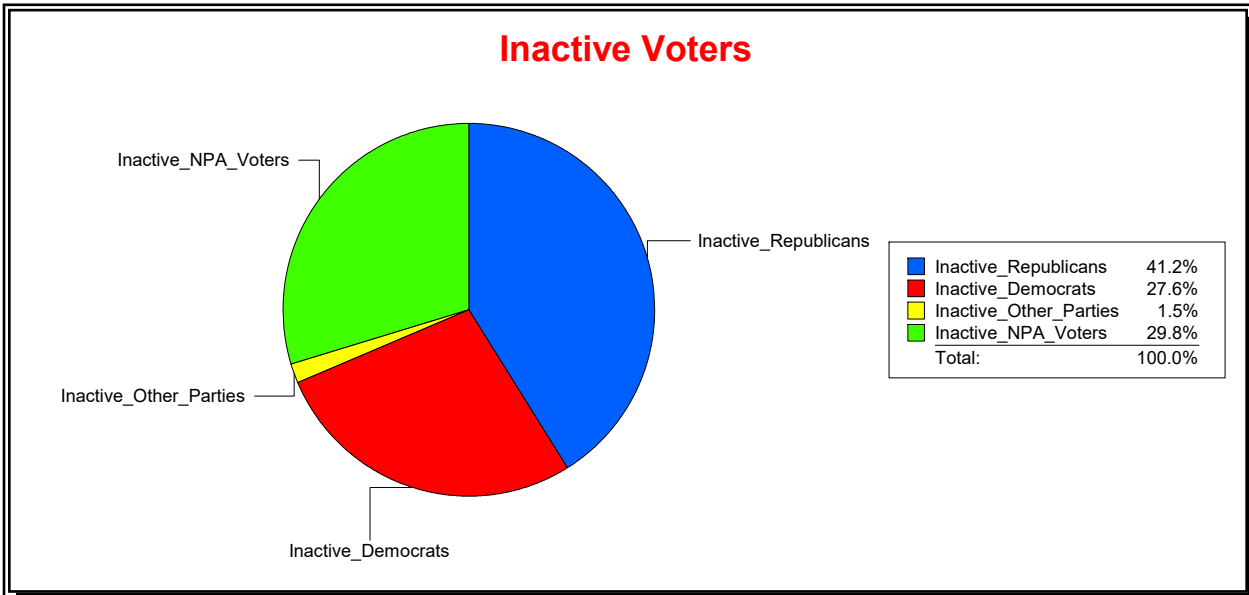

Active Registered Voters

Inactive Voters

<u>District</u>	<u>Total</u>	<u>Dems</u>	<u>Reps</u>	<u>NonP</u>	<u>Other</u>	<u>Total</u>	<u>Dems</u>	<u>Reps</u>	<u>NonP</u>	<u>Other</u>
VENICE	23,217	6,034	10,897	5,898	388	1,081	298	445	322	16