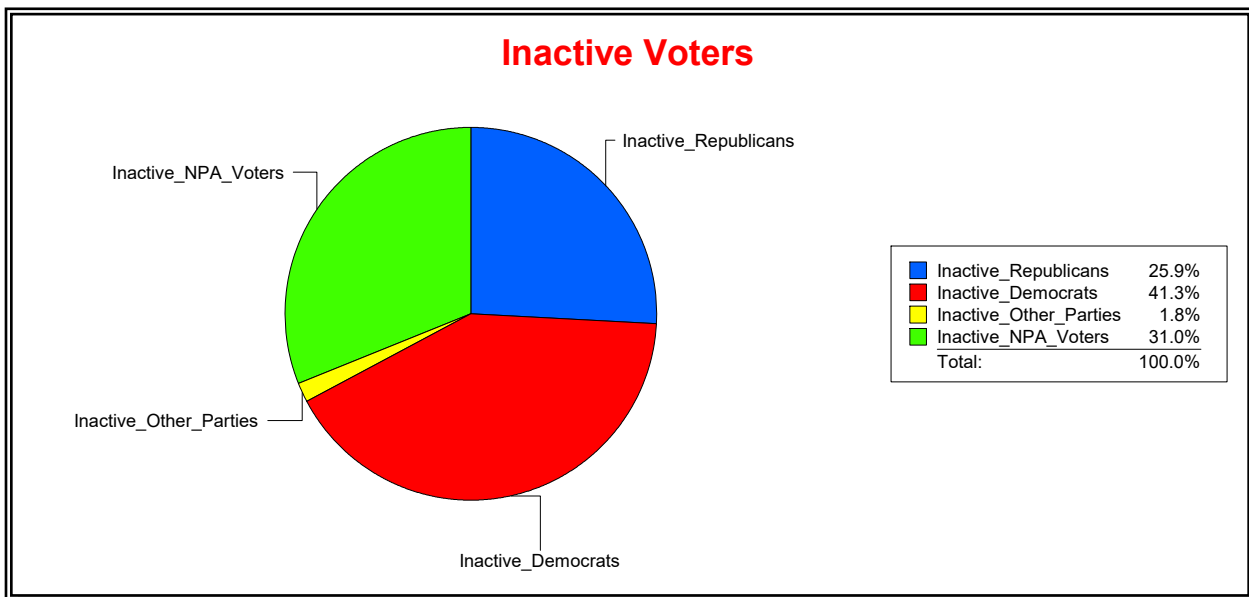

<u>District</u>	<u>Total</u>	<u>Dems</u>	<u>Reps</u>	<u>NonP</u>	<u>Other</u>	<u>Total</u>	<u>Dems</u>	<u>Reps</u>	<u>NonP</u>	<u>Other</u>
SARASOTA	39,343	15,925	12,556	10,017	845	3,074	1,269	796	954	55