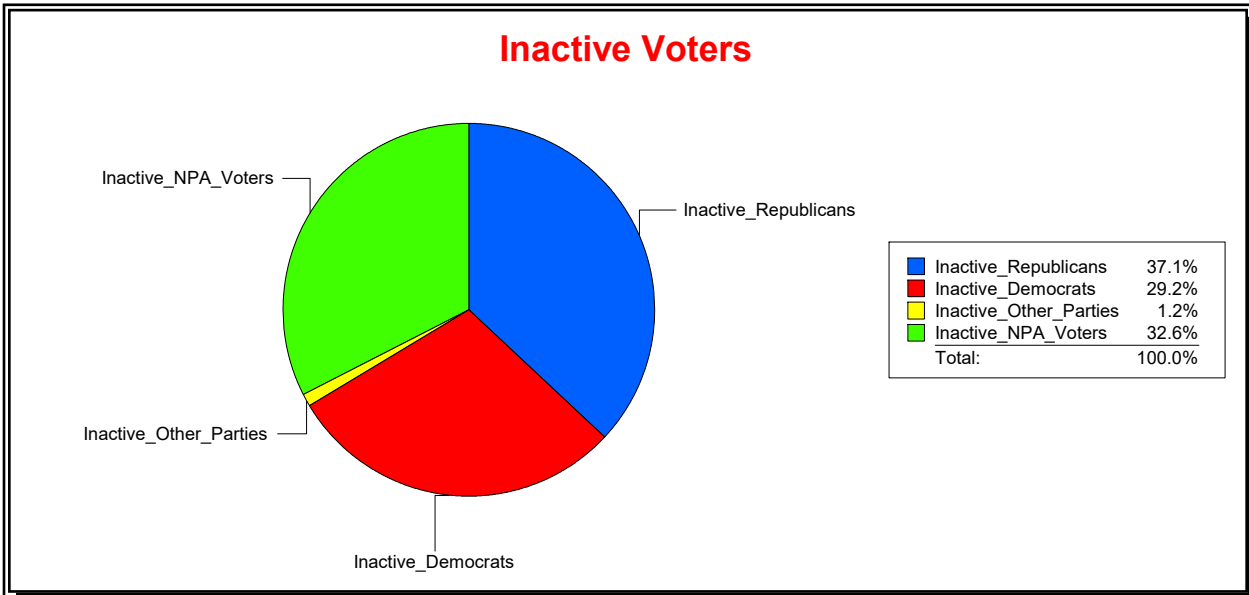

Sarasota County, FL

Date 6/1/2023

Time 08:12 AM

Graphs of District Registration

Active Registered Voters

Inactive Voters

<u>District</u>	<u>Total</u>	<u>Dems</u>	<u>Reps</u>	<u>NonP</u>	<u>Other</u>	<u>Total</u>	<u>Dems</u>	<u>Reps</u>	<u>NonP</u>	<u>Other</u>
ENGLEWOOD WATER DIST	15,137	3,604	7,247	4,003	283	688	201	255	224	8