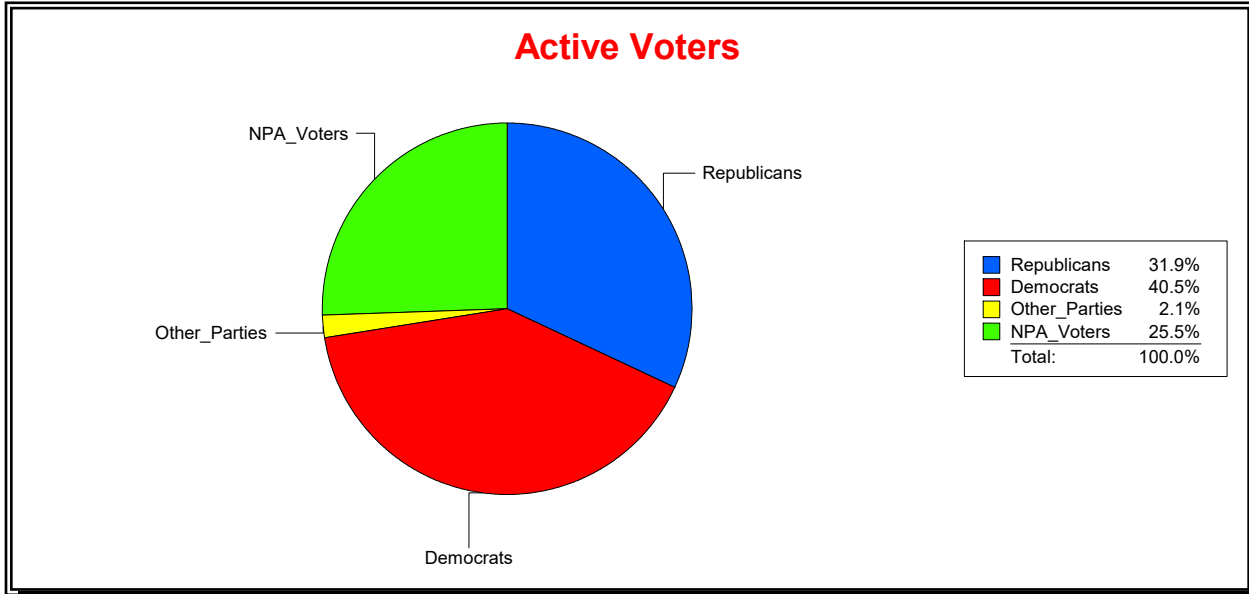

<u>District</u>	<u>Total</u>	<u>Dems</u>	<u>Reps</u>	<u>NonP</u>	<u>Other</u>	<u>Total</u>	<u>Dems</u>	<u>Reps</u>	<u>NonP</u>	<u>Other</u>
SARASOTA	39,343	15,925	12,556	10,017	845	3,074	1,269	796	954	55