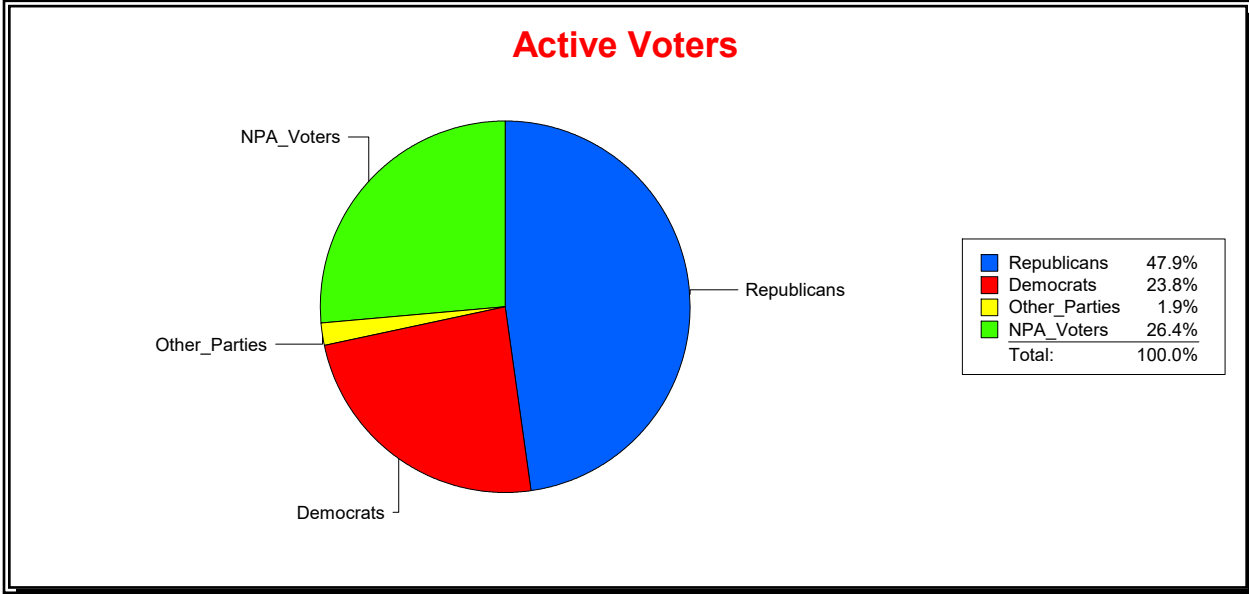

Sarasota County, FL

Date 6/1/2023

Time 08:12 AM

Graphs of District Registration

Active Registered Voters

Inactive Voters

<u>District</u>	<u>Total</u>	<u>Dems</u>	<u>Reps</u>	<u>NonP</u>	<u>Other</u>	<u>Total</u>	<u>Dems</u>	<u>Reps</u>	<u>NonP</u>	<u>Other</u>
ENGLEWOOD WATER DIST	15,137	3,604	7,247	4,003	283	688	201	255	224	8