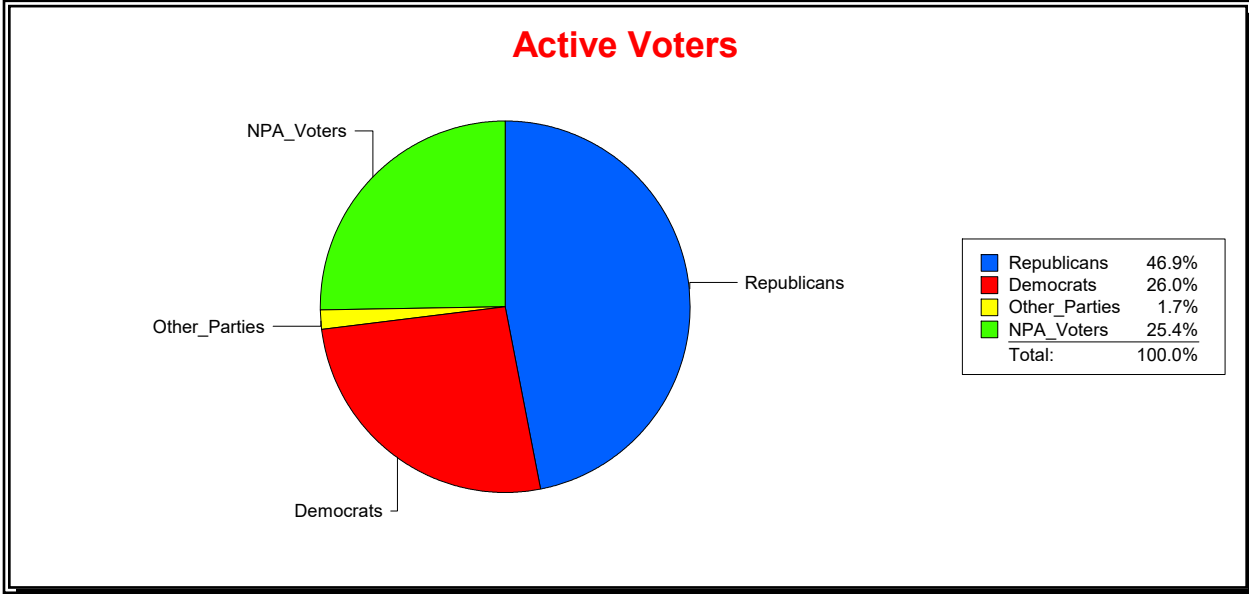

Active Registered Voters

Inactive Voters

<u>District</u>	<u>Total</u>	<u>Dems</u>	<u>Reps</u>	<u>NonP</u>	<u>Other</u>	<u>Total</u>	<u>Dems</u>	<u>Reps</u>	<u>NonP</u>	<u>Other</u>
VENICE	23,217	6,034	10,897	5,898	388	1,081	298	445	322	16