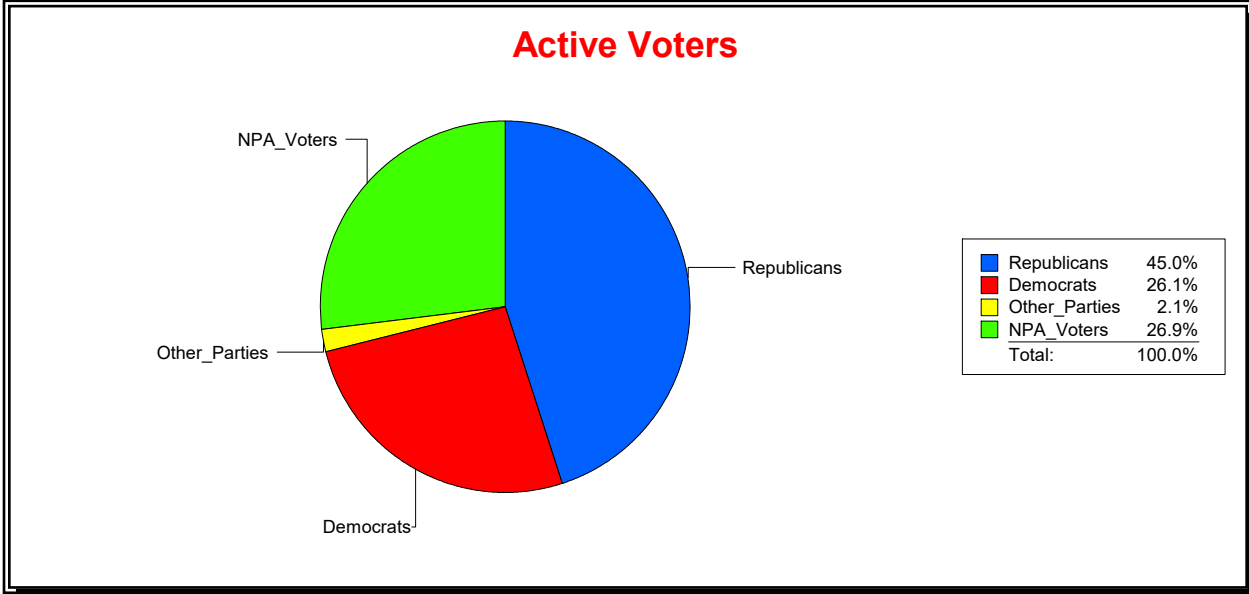

<u>District</u>	<u>Total</u>	<u>Dems</u>	<u>Reps</u>	<u>NonP</u>	<u>Other</u>	<u>Total</u>	<u>Dems</u>	<u>Reps</u>	<u>NonP</u>	<u>Other</u>
STATE HOUSE DIST 74	151,655	39,517	68,283	40,743	3,112	6,769	2,016	2,460	2,170	123