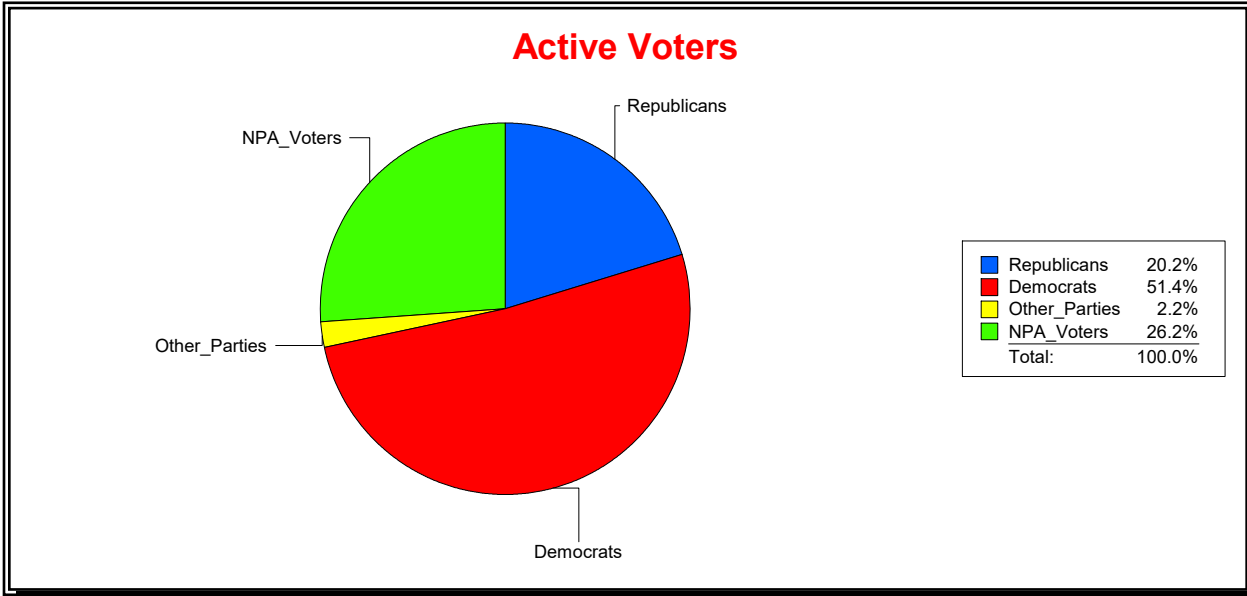

**Graphs of District Registration**

**Active Registered Voters**

**Inactive Voters**

<u>District</u>	<u>Total</u>	<u>Dems</u>	<u>Reps</u>	<u>NonP</u>	<u>Other</u>	<u>Total</u>	<u>Dems</u>	<u>Reps</u>	<u>NonP</u>	<u>Other</u>
<b>SARASOTA 1</b>	10,988	5,646	2,216	2,881	245	1,169	583	208	360	18