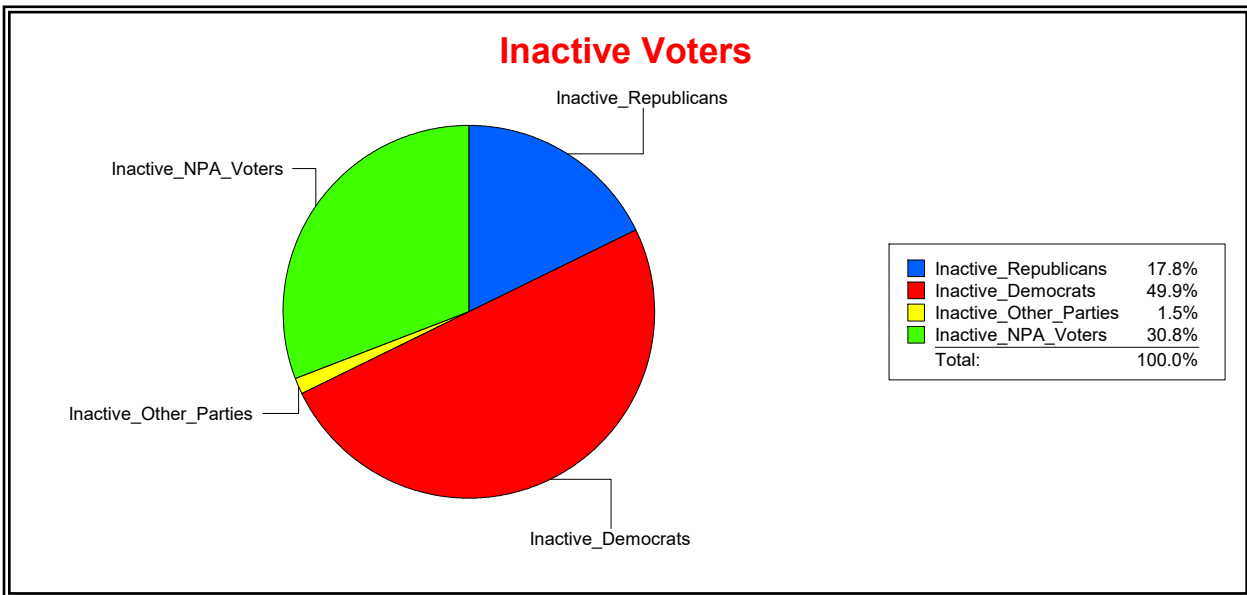

<u>District</u>	<u>Total</u>	<u>Dems</u>	<u>Reps</u>	<u>NonP</u>	<u>Other</u>	<u>Total</u>	<u>Dems</u>	<u>Reps</u>	<u>NonP</u>	<u>Other</u>
<b>SARASOTA DIST 1</b>	10,988	5,646	2,216	2,881	245	1,169	583	208	360	18