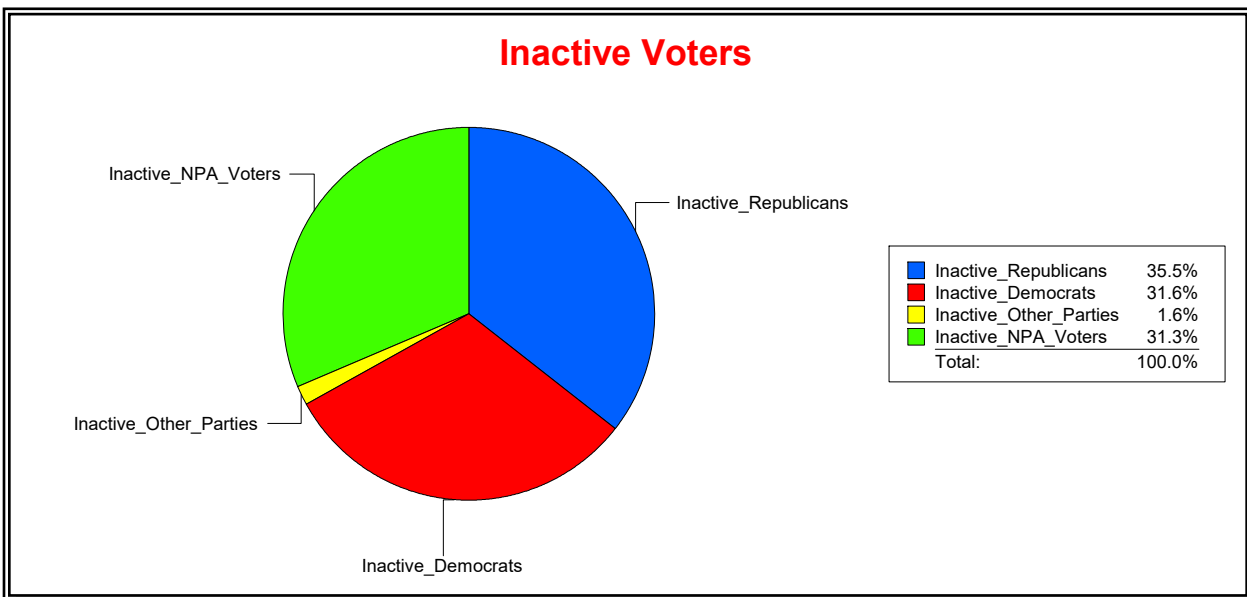

<u>District</u>	<u>Total</u>	<u>Dems</u>	<u>Reps</u>	<u>NonP</u>	<u>Other</u>	<u>Total</u>	<u>Dems</u>	<u>Reps</u>	<u>NonP</u>	<u>Other</u>
STATE SENATE 22	357,346	99,765	157,199	93,065	7,317	18,363	5,805	6,511	5,749	298