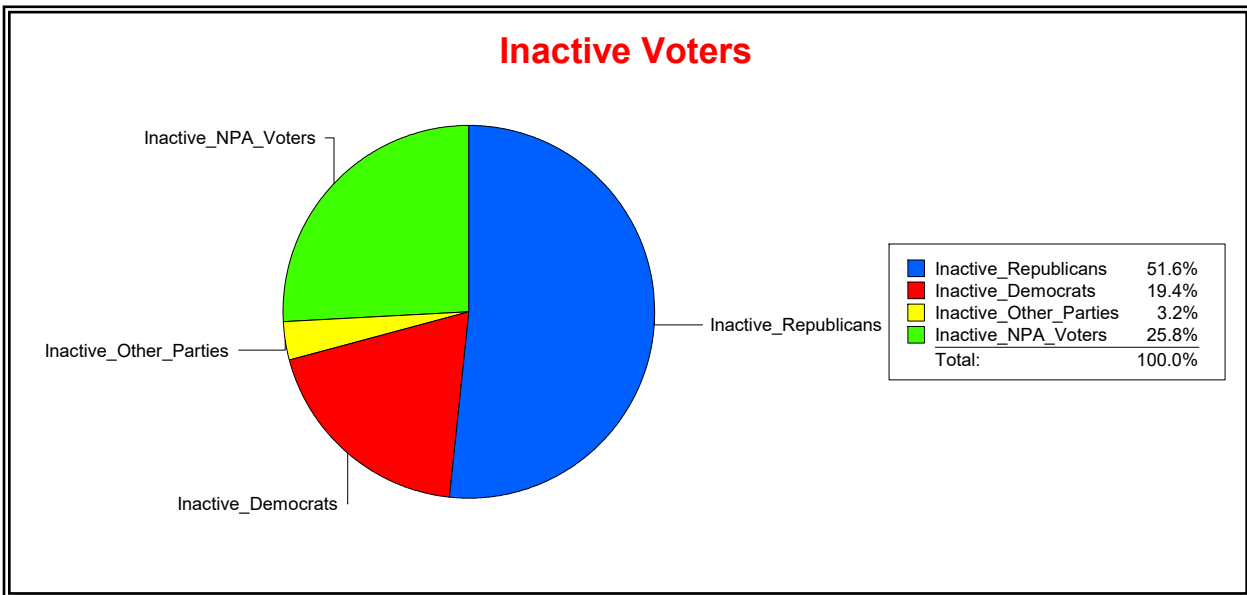

<u>District</u>	<u>Total</u>	<u>Dems</u>	<u>Reps</u>	<u>NonP</u>	<u>Other</u>	<u>Total</u>	<u>Dems</u>	<u>Reps</u>	<u>NonP</u>	<u>Other</u>
<b>SARASOTA NATIONAL CDD</b>	1,954	406	1,063	449	36	31	6	16	8	1