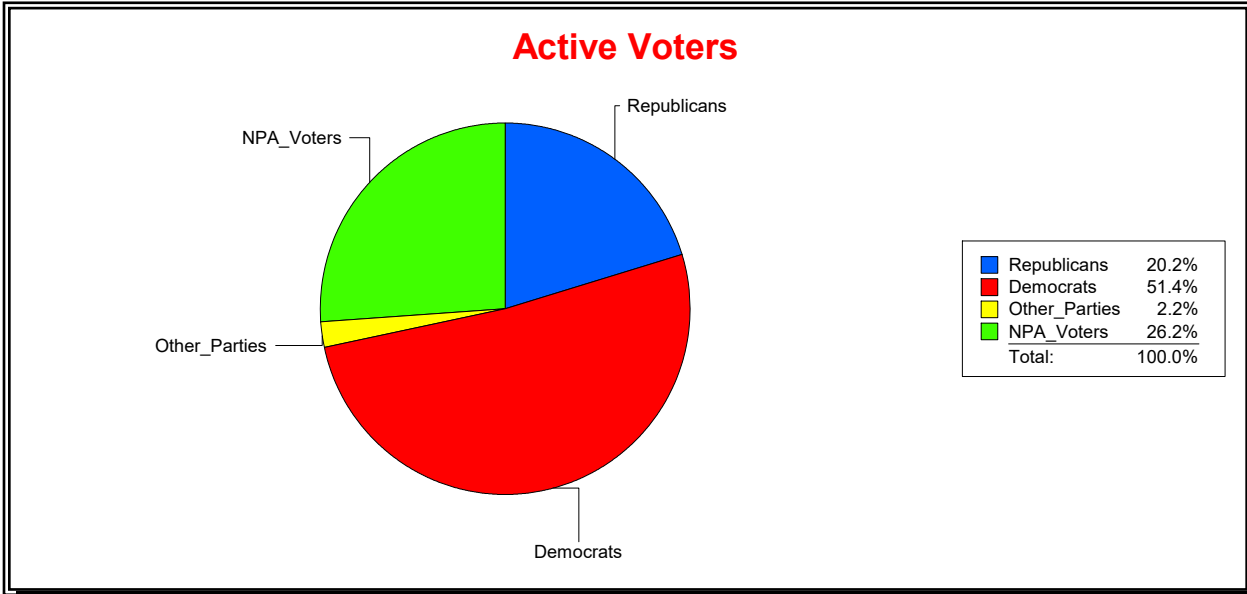

<u>District</u>	<u>Total</u>	<u>Dems</u>	<u>Reps</u>	<u>NonP</u>	<u>Other</u>	<u>Total</u>	<u>Dems</u>	<u>Reps</u>	<u>NonP</u>	<u>Other</u>
<b>SARASOTA DIST 1</b>	10,988	5,646	2,216	2,881	245	1,169	583	208	360	18