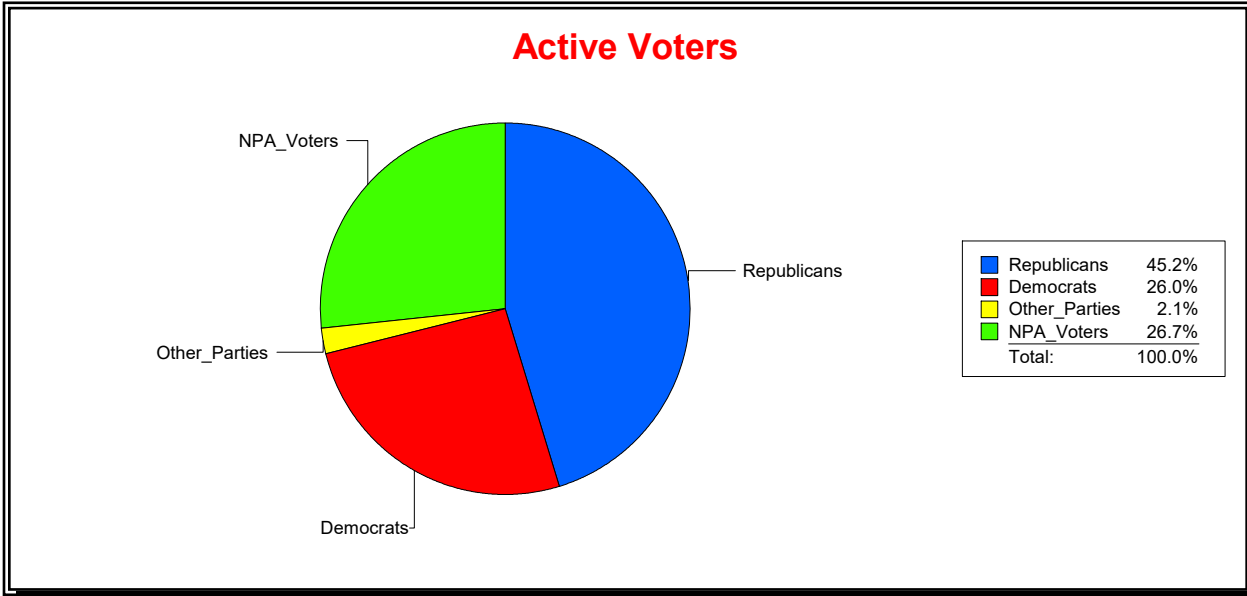

Date 7/3/2023

Time 07:07 AM

**Graphs of District Registration**

**Active Registered Voters**

**Inactive Voters**

<u>District</u>	<u>Total</u>	<u>Dems</u>	<u>Reps</u>	<u>NonP</u>	<u>Other</u>	<u>Total</u>	<u>Dems</u>	<u>Reps</u>	<u>NonP</u>	<u>Other</u>
<b>STATE HOUSE DIST 74</b>	150,849	39,207	68,170	40,297	3,175	6,835	2,023	2,494	2,191	127