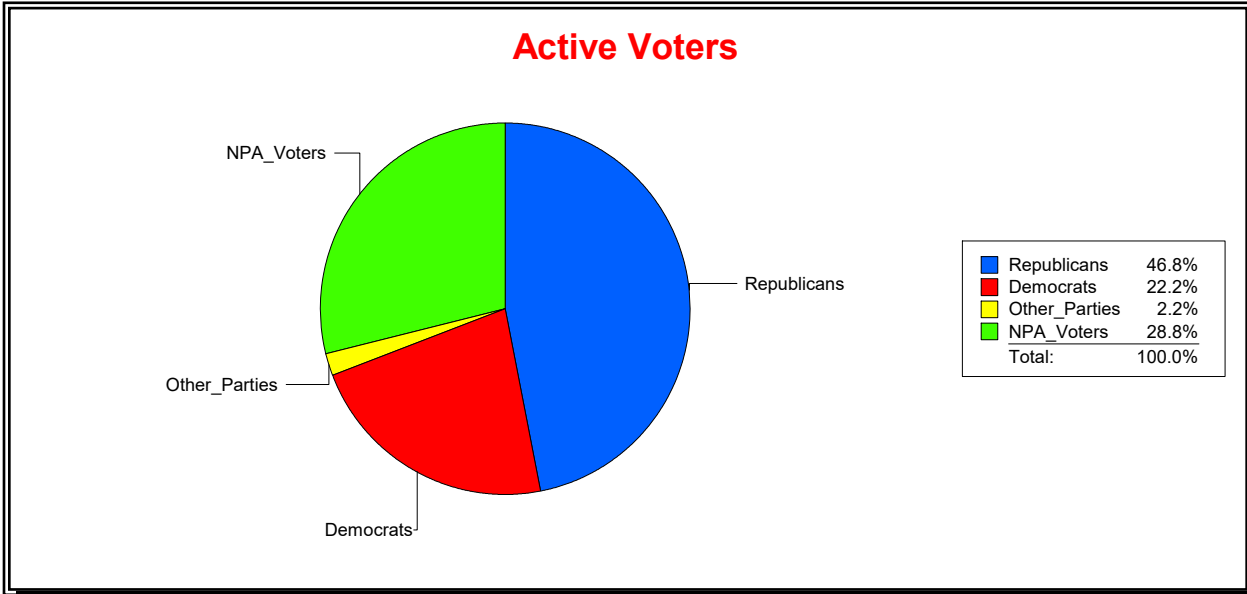

Sarasota County, FL

Date 7/3/2023

Time 07:07 AM

**Graphs of District Registration**

**Active Registered Voters**

**Inactive Voters**

<u>District</u>	<u>Total</u>	<u>Dems</u>	<u>Reps</u>	<u>NonP</u>	<u>Other</u>	<u>Total</u>	<u>Dems</u>	<u>Reps</u>	<u>NonP</u>	<u>Other</u>
<b>STONEYBROOK CDD</b>	1,799	400	842	518	39	89	29	35	24	1