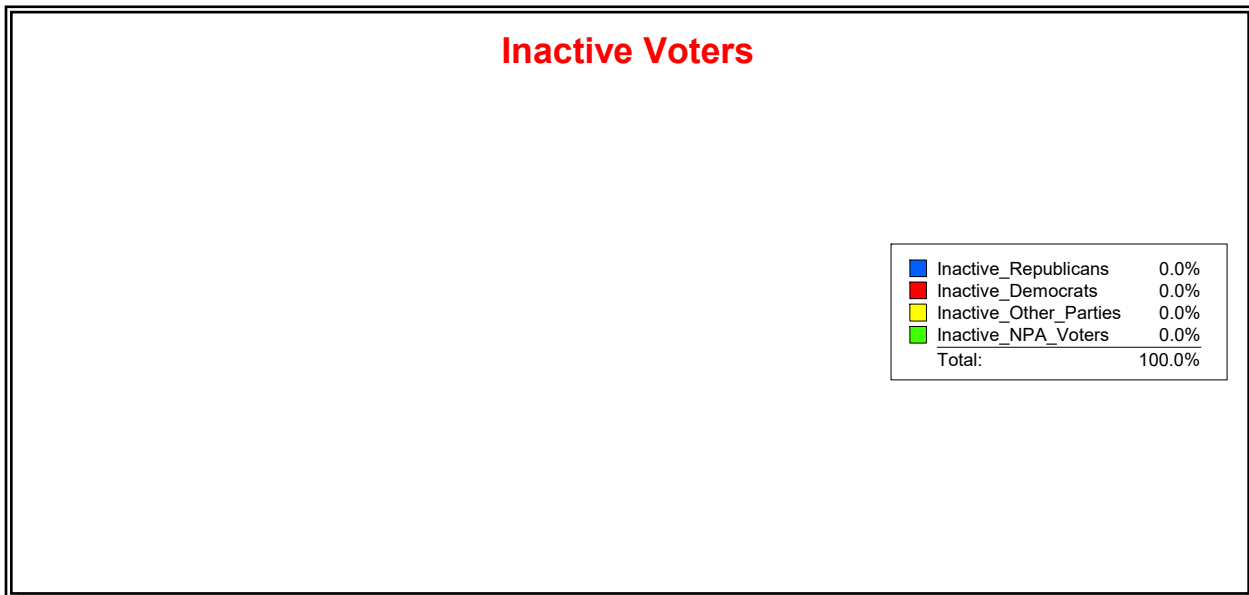

Date 7/3/2023

Time 07:07 AM

**Graphs of District Registration**

**Active Registered Voters**

**Inactive Voters**

<u>District</u>	<u>Total</u>	<u>Dems</u>	<u>Reps</u>	<u>NonP</u>	<u>Other</u>	<u>Total</u>	<u>Dems</u>	<u>Reps</u>	<u>NonP</u>	<u>Other</u>
<b>VENICE</b>	0	0	0	0	0	0	0	0	0	0