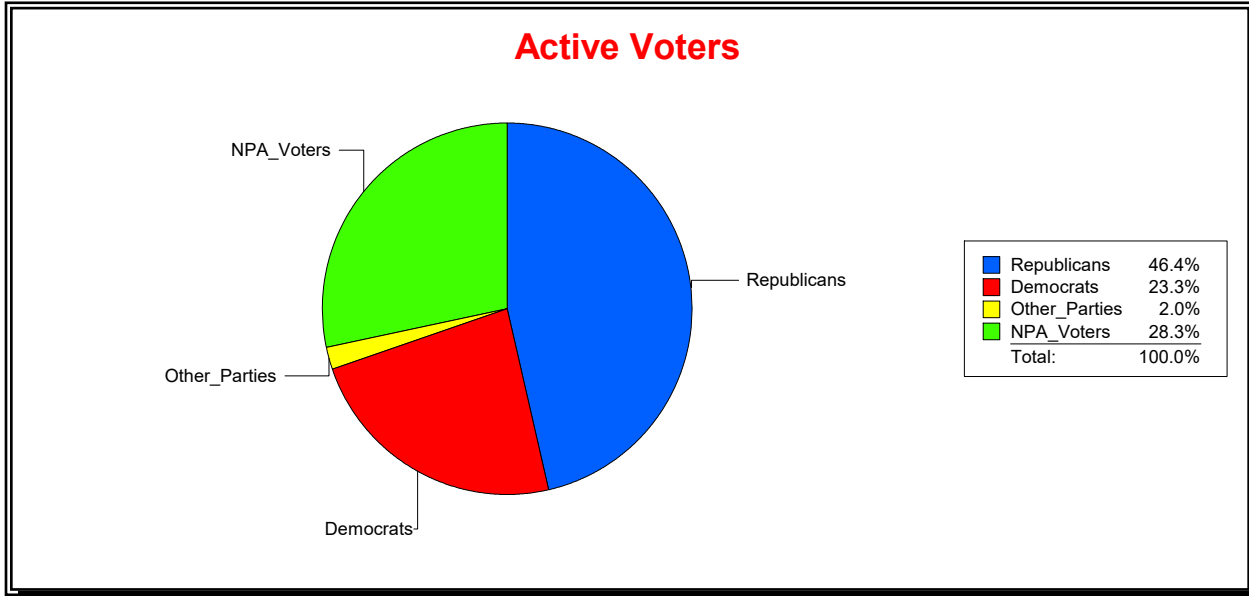

<u>District</u>	<u>Total</u>	<u>Dems</u>	<u>Reps</u>	<u>NonP</u>	<u>Other</u>	<u>Total</u>	<u>Dems</u>	<u>Reps</u>	<u>NonP</u>	<u>Other</u>
<b>NORTH PORT DIST 5</b>	17,629	4,110	8,179	4,993	347	660	194	219	237	10