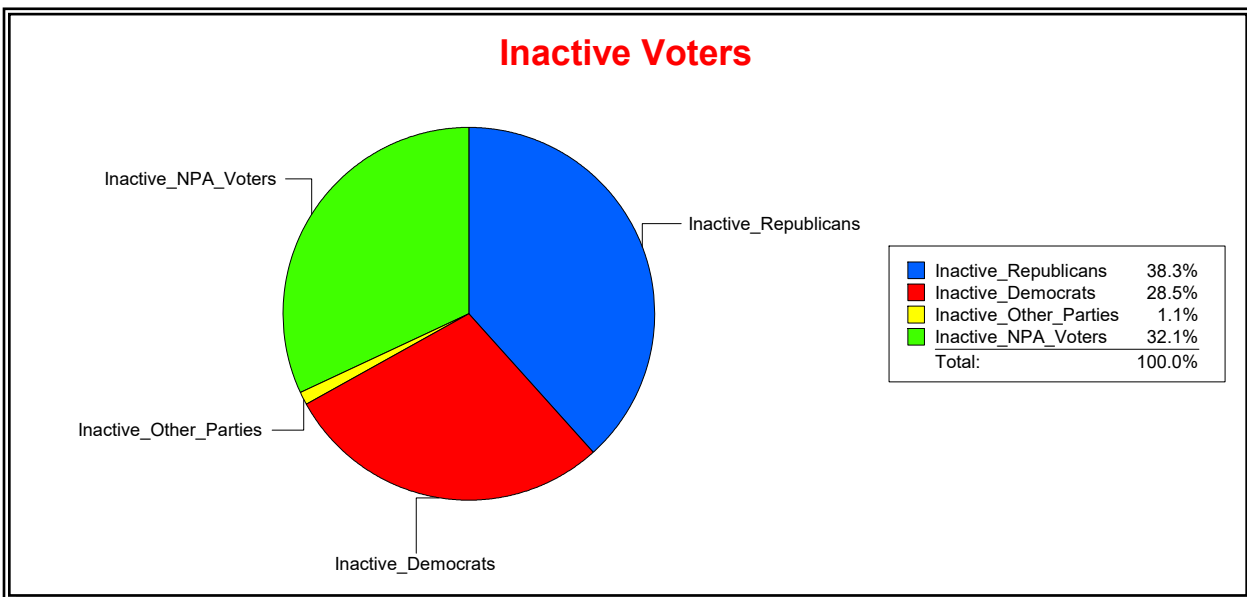

Date 7/3/2023

Time 07:07 AM

**Graphs of District Registration**

**Active Registered Voters**

**Inactive Voters**

<u>District</u>	<u>Total</u>	<u>Dems</u>	<u>Reps</u>	<u>NonP</u>	<u>Other</u>	<u>Total</u>	<u>Dems</u>	<u>Reps</u>	<u>NonP</u>	<u>Other</u>
<b>ENGLEWOOD FIRE DIST</b>	14,175	3,351	6,797	3,760	267	652	186	250	209	7