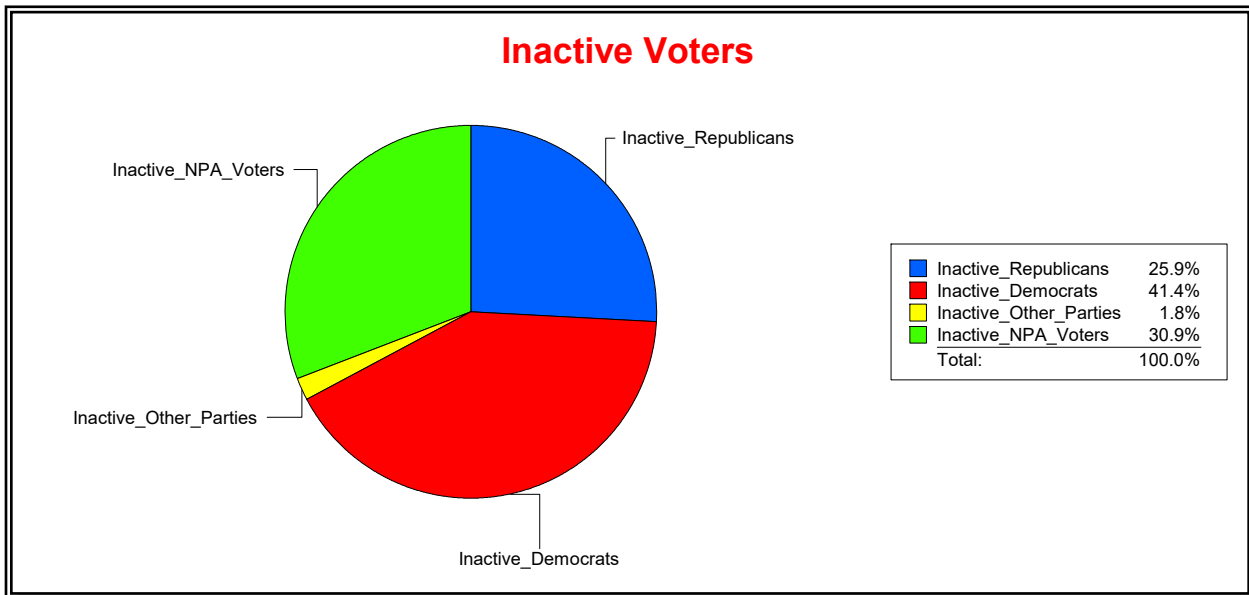

Supervisor of Elections

Sarasota County, FL

Date 7/3/2023

Time 07:07 AM

**Graphs of District Registration**

**Active Registered Voters**

**Inactive Voters**

<u>District</u>	<u>Total</u>	<u>Dems</u>	<u>Reps</u>	<u>NonP</u>	<u>Other</u>	<u>Total</u>	<u>Dems</u>	<u>Reps</u>	<u>NonP</u>	<u>Other</u>
<b>SARASOTA</b>	38,781	15,700	12,384	9,841	856	3,089	1,279	799	956	55