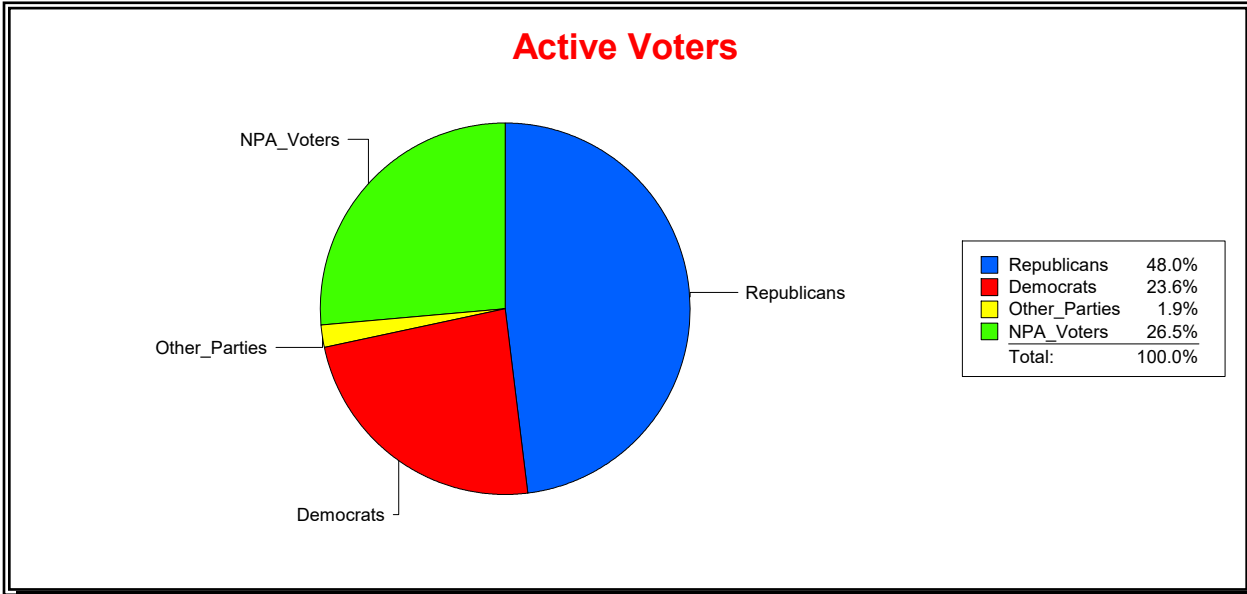

Date 7/3/2023

Time 07:07 AM

**Graphs of District Registration**

**Active Registered Voters**

**Inactive Voters**

<u>District</u>	<u>Total</u>	<u>Dems</u>	<u>Reps</u>	<u>NonP</u>	<u>Other</u>	<u>Total</u>	<u>Dems</u>	<u>Reps</u>	<u>NonP</u>	<u>Other</u>
<b>ENGLEWOOD FIRE DIST</b>	14,175	3,351	6,797	3,760	267	652	186	250	209	7