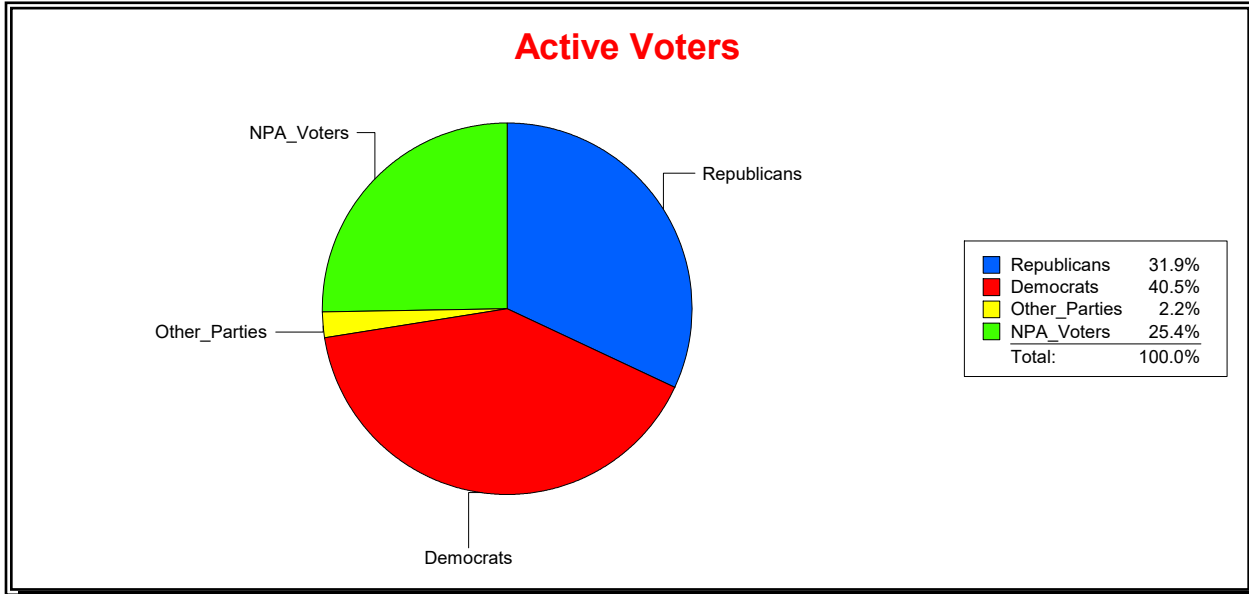

Supervisor of Elections

Sarasota County, FL

Date 7/3/2023

Time 07:07 AM

**Graphs of District Registration**

**Active Registered Voters**

**Inactive Voters**

<u>District</u>	<u>Total</u>	<u>Dems</u>	<u>Reps</u>	<u>NonP</u>	<u>Other</u>	<u>Total</u>	<u>Dems</u>	<u>Reps</u>	<u>NonP</u>	<u>Other</u>
<b>SARASOTA</b>	38,781	15,700	12,384	9,841	856	3,089	1,279	799	956	55