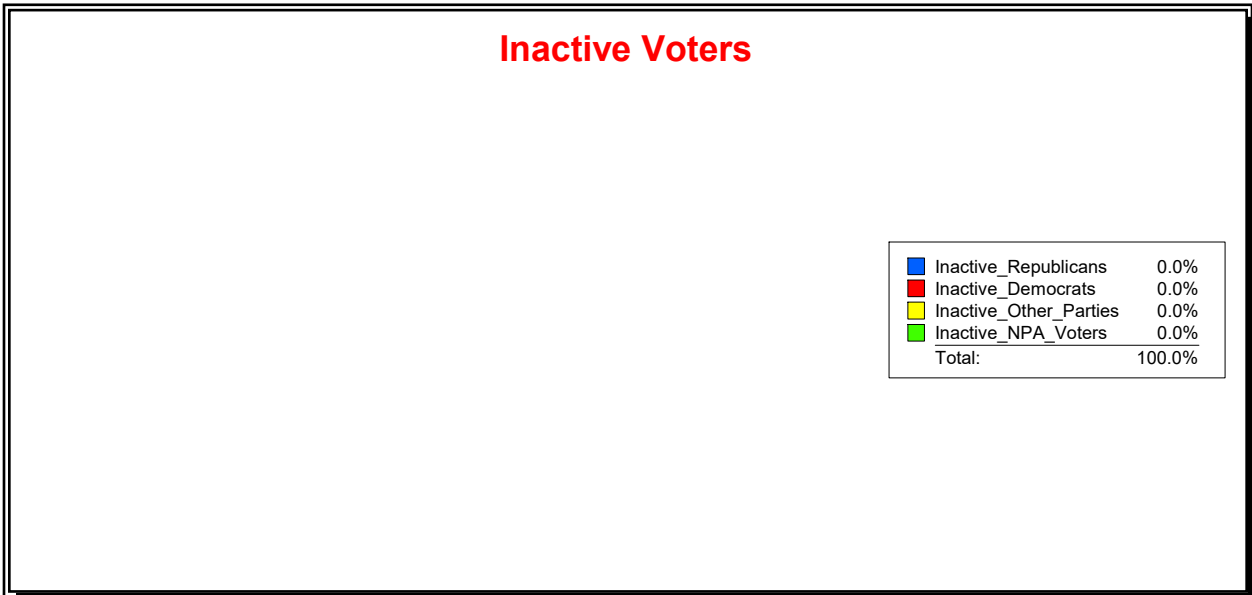

<u>District</u>	<u>Total</u>	<u>Dems</u>	<u>Reps</u>	<u>NonP</u>	<u>Other</u>	<u>Total</u>	<u>Dems</u>	<u>Reps</u>	<u>NonP</u>	<u>Other</u>
<b>VENICE</b>	0	0	0	0	0	0	0	0	0	0

**Ron Turner**

Supervisor of Elections