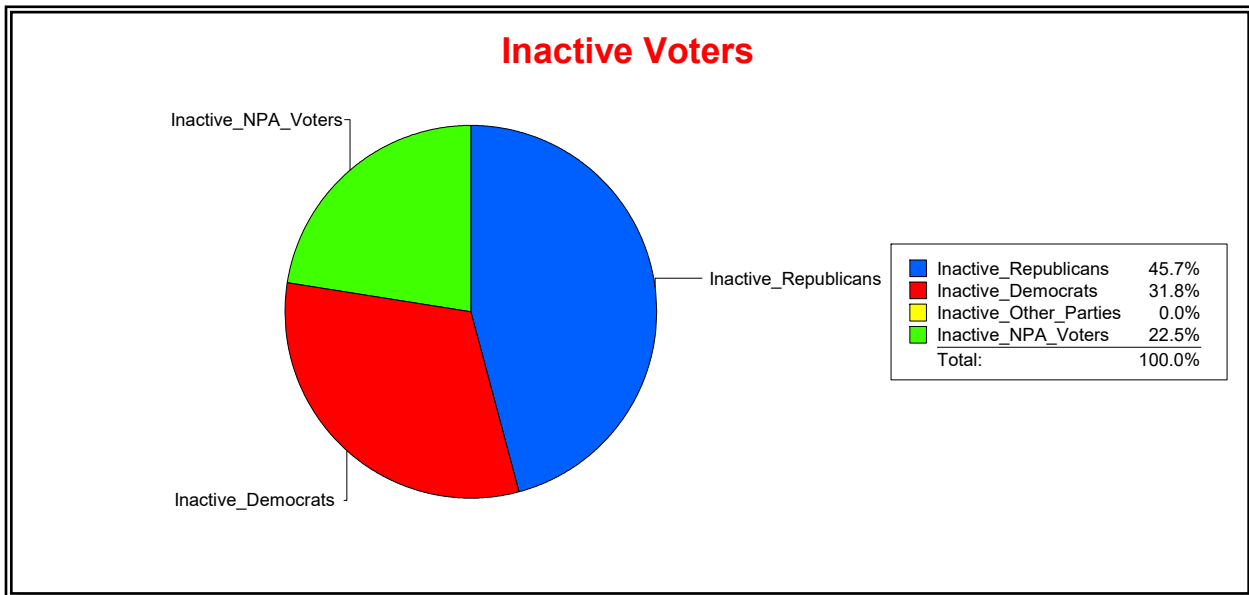

<u>District</u>	<u>Total</u>	<u>Dems</u>	<u>Reps</u>	<u>NonP</u>	<u>Other</u>	<u>Total</u>	<u>Dems</u>	<u>Reps</u>	<u>NonP</u>	<u>Other</u>
<b>LONGBOAT KEY BEACH B</b>	2,883	766	1,430	630	57	129	41	59	29	0