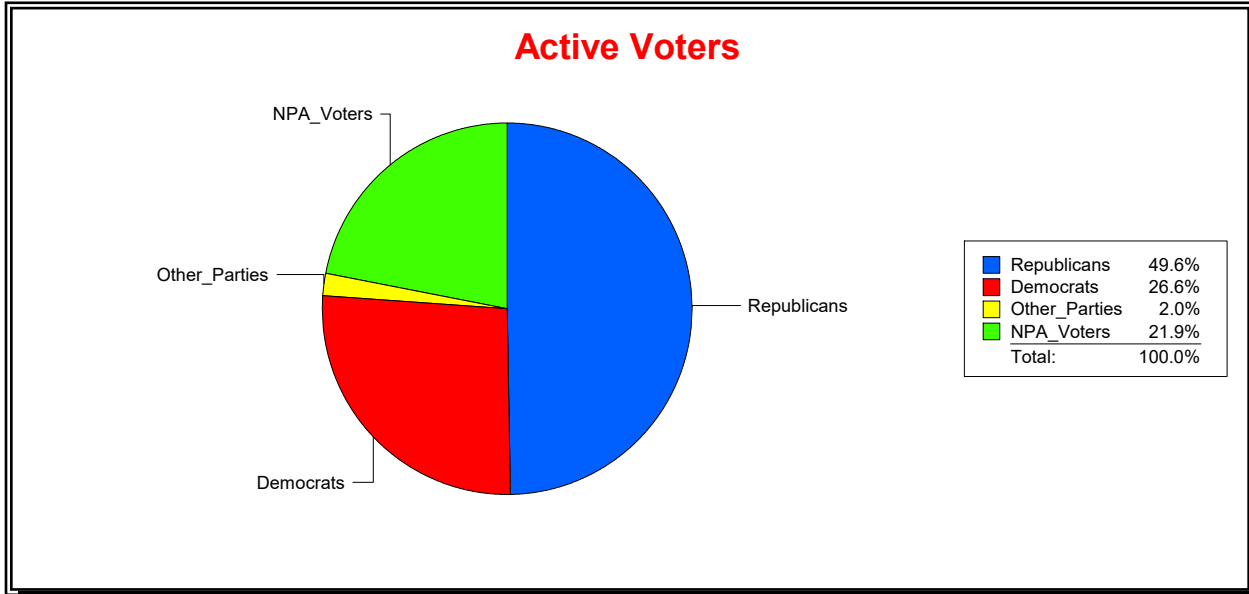

<u>District</u>	<u>Total</u>	<u>Dems</u>	<u>Reps</u>	<u>NonP</u>	<u>Other</u>	<u>Total</u>	<u>Dems</u>	<u>Reps</u>	<u>NonP</u>	<u>Other</u>
<b>LONGBOAT KEY BEACH B</b>	2,883	766	1,430	630	57	129	41	59	29	0