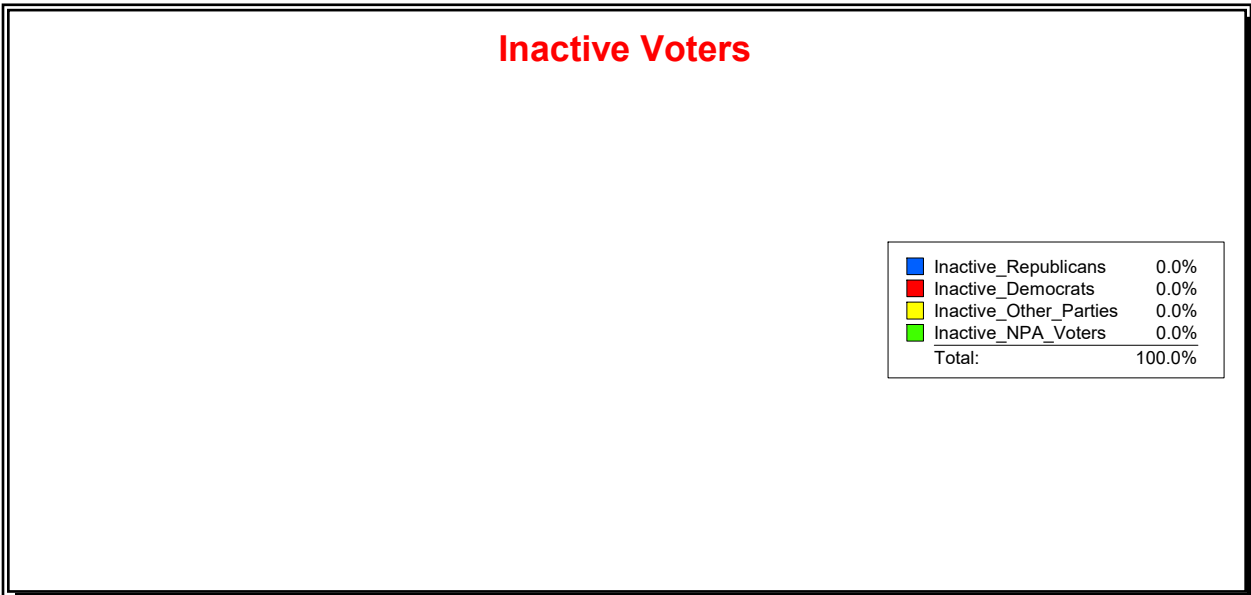

<u>District</u>	<u>Total</u>	<u>Dems</u>	<u>Reps</u>	<u>NonP</u>	<u>Other</u>	<u>Total</u>	<u>Dems</u>	<u>Reps</u>	<u>NonP</u>	<u>Other</u>
<b>VENICE</b>	0	0	0	0	0	0	0	0	0	0

Ron Turner

Supervisor of Elections