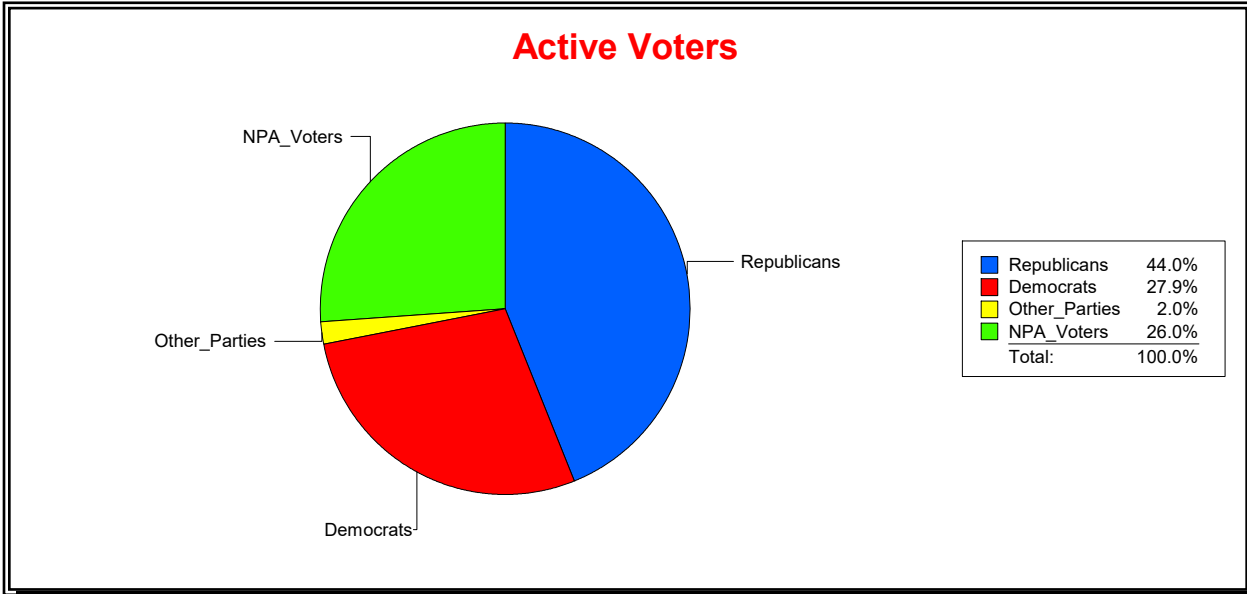

<u>District</u>	<u>Total</u>	<u>Dems</u>	<u>Reps</u>	<u>NonP</u>	<u>Other</u>	<u>Total</u>	<u>Dems</u>	<u>Reps</u>	<u>NonP</u>	<u>Other</u>
STATE SENATE 22	357,346	99,765	157,199	93,065	7,317	18,363	5,805	6,511	5,749	298