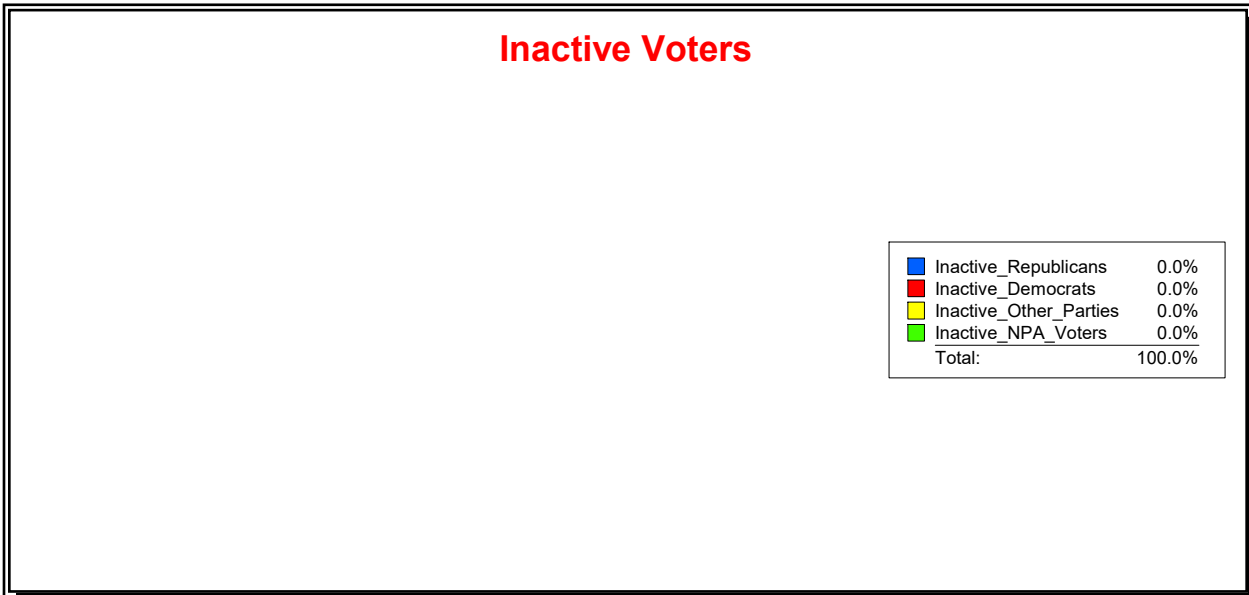

<u>District</u>	<u>Total</u>	<u>Dems</u>	<u>Reps</u>	<u>NonP</u>	<u>Other</u>	<u>Total</u>	<u>Dems</u>	<u>Reps</u>	<u>NonP</u>	<u>Other</u>
<b>VENICE</b>	0	0	0	0	0	0	0	0	0	0

**Ron Turner**

Supervisor of Elections