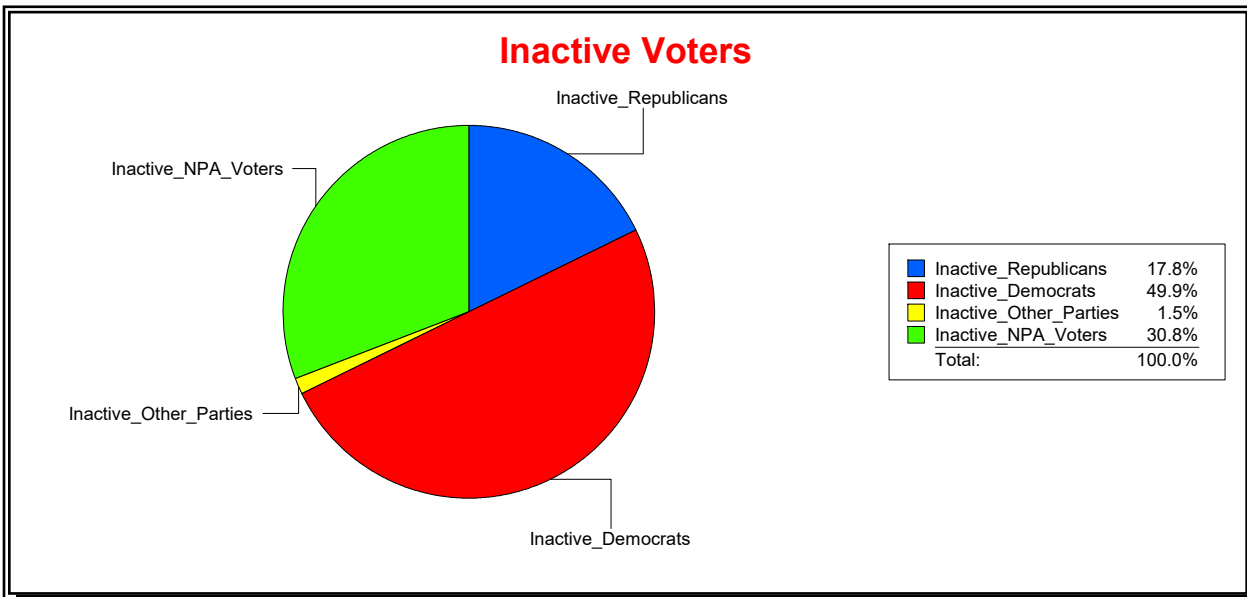

**Graphs of District Registration**

**Active Registered Voters**

**Inactive Voters**

<u>District</u>	<u>Total</u>	<u>Dems</u>	<u>Reps</u>	<u>NonP</u>	<u>Other</u>	<u>Total</u>	<u>Dems</u>	<u>Reps</u>	<u>NonP</u>	<u>Other</u>
<b>SARASOTA 1</b>	10,988	5,646	2,216	2,881	245	1,169	583	208	360	18