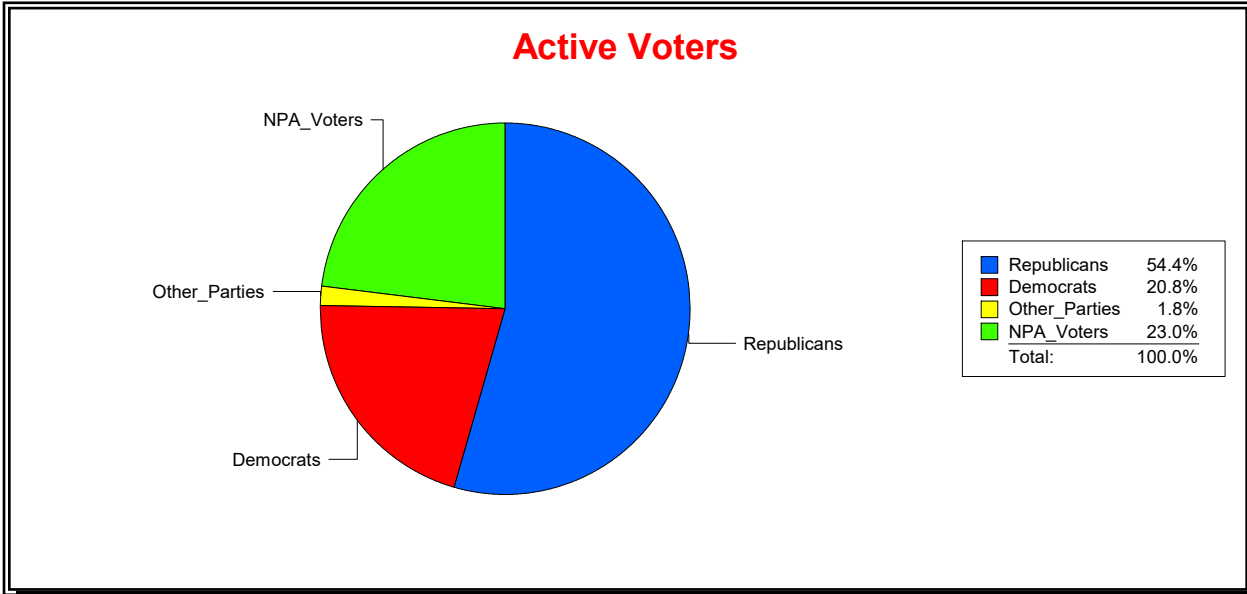

<u>District</u>	<u>Total</u>	<u>Dems</u>	<u>Reps</u>	<u>NonP</u>	<u>Other</u>	<u>Total</u>	<u>Dems</u>	<u>Reps</u>	<u>NonP</u>	<u>Other</u>
<b>SARASOTA NATIONAL CDD</b>	1,954	406	1,063	449	36	31	6	16	8	1