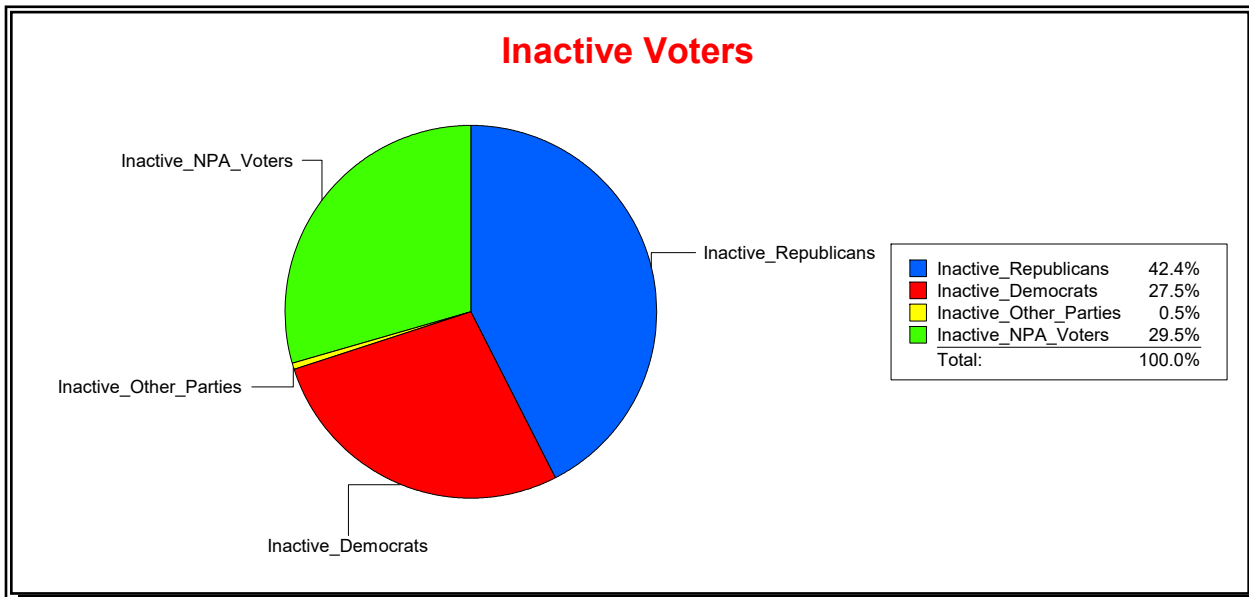

<u>District</u>	<u>Total</u>	<u>Dems</u>	<u>Reps</u>	<u>NonP</u>	<u>Other</u>	<u>Total</u>	<u>Dems</u>	<u>Reps</u>	<u>NonP</u>	<u>Other</u>
VENICE DIST5	22,449	6,109	10,294	5,692	354	1,277	351	542	377	7