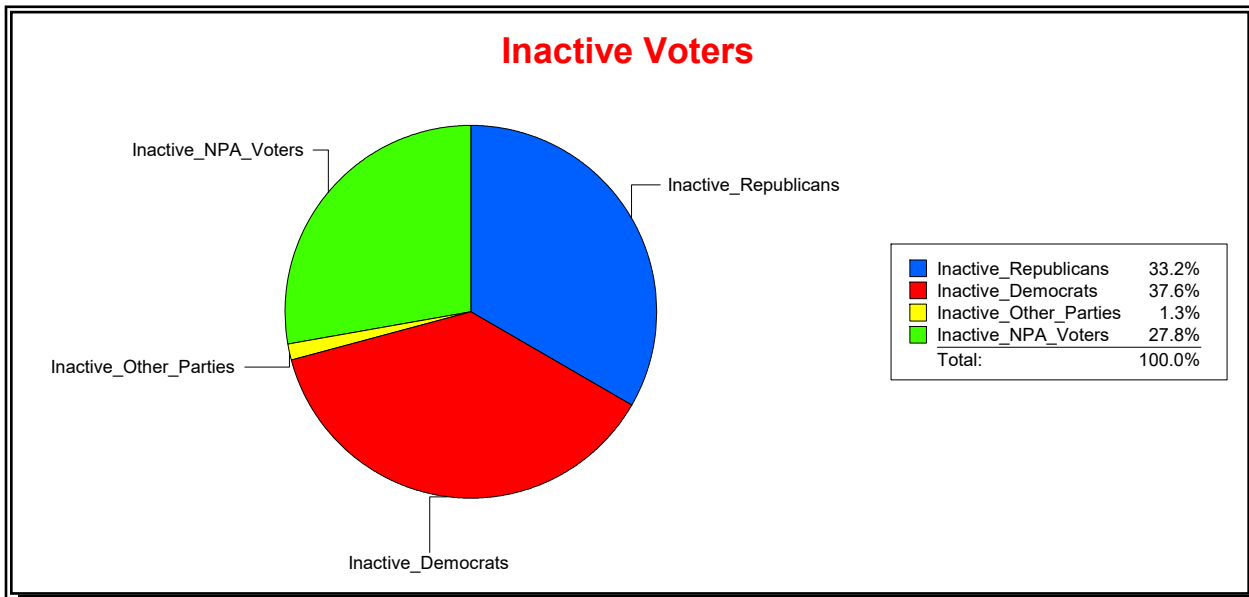

<u>District</u>	<u>Total</u>	<u>Dems</u>	<u>Reps</u>	<u>NonP</u>	<u>Other</u>	<u>Total</u>	<u>Dems</u>	<u>Reps</u>	<u>NonP</u>	<u>Other</u>
SARASOTA 2	17,185	6,402	6,468	3,967	348	1,056	397	351	294	14