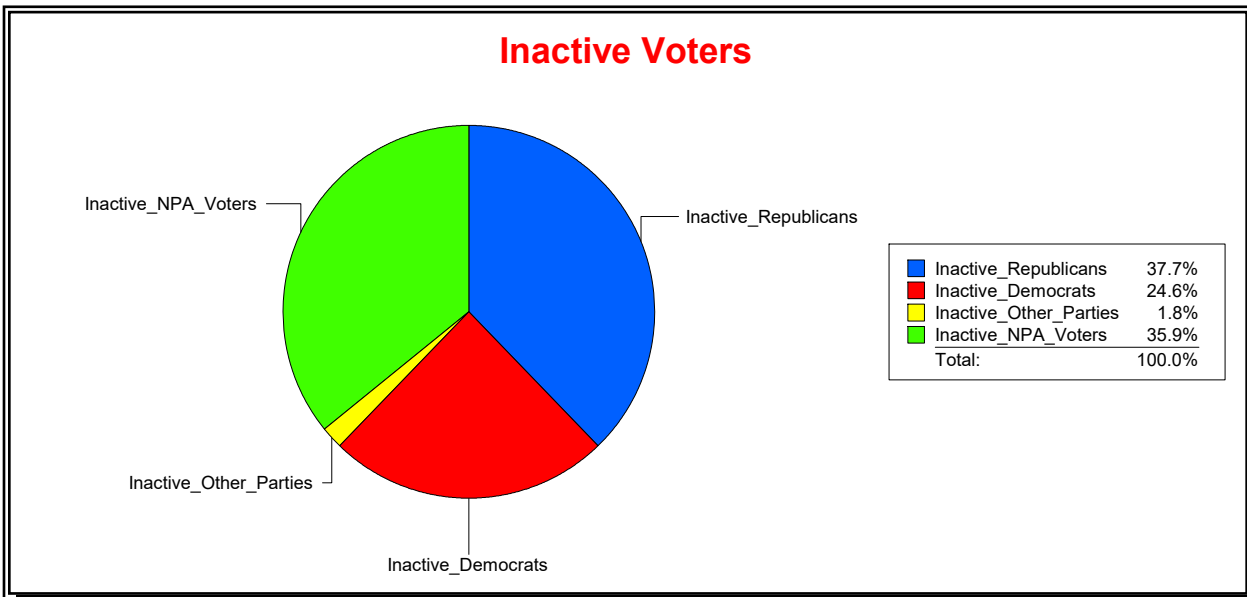

<u>District</u>	<u>Total</u>	<u>Dems</u>	<u>Reps</u>	<u>NonP</u>	<u>Other</u>	<u>Total</u>	<u>Dems</u>	<u>Reps</u>	<u>NonP</u>	<u>Other</u>
NORTH PORT 1	10,634	2,619	4,605	3,203	207	568	140	214	204	10