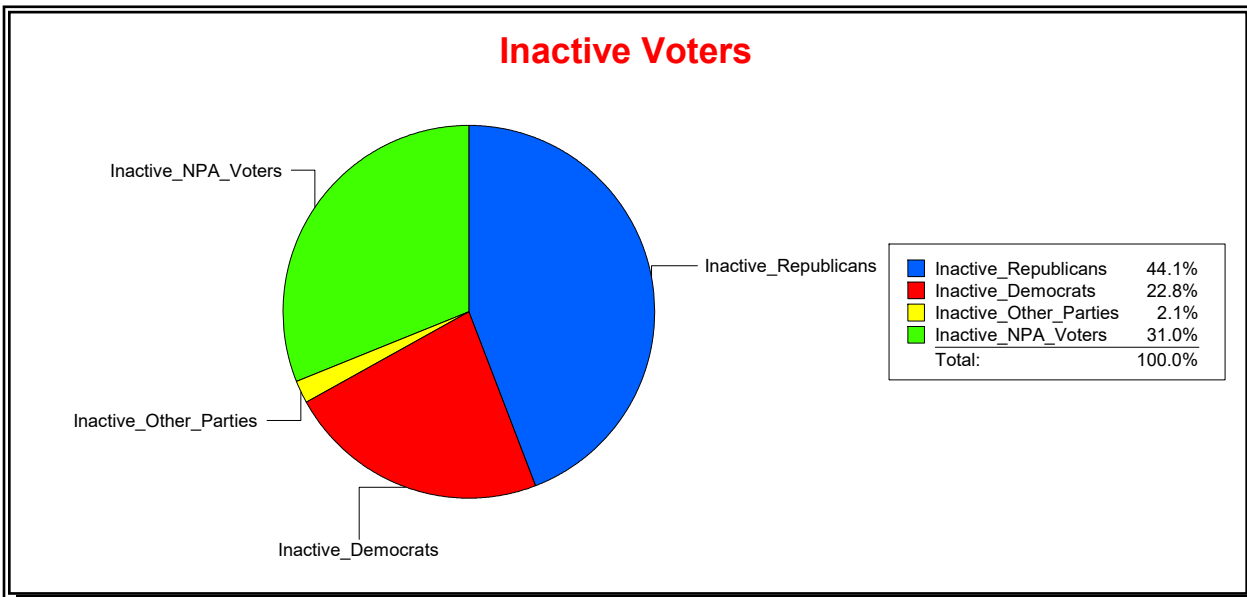

Date 5/2/2022

Time 08:26 AM

Graphs of District Registration

Active Registered Voters

Inactive Voters

<u>District</u>	<u>Total</u>	<u>Dems</u>	<u>Reps</u>	<u>NonP</u>	<u>Other</u>	<u>Total</u>	<u>Dems</u>	<u>Reps</u>	<u>NonP</u>	<u>Other</u>
WEST VILLAGES CDD	7,369	1,683	3,724	1,831	131	145	33	64	45	3