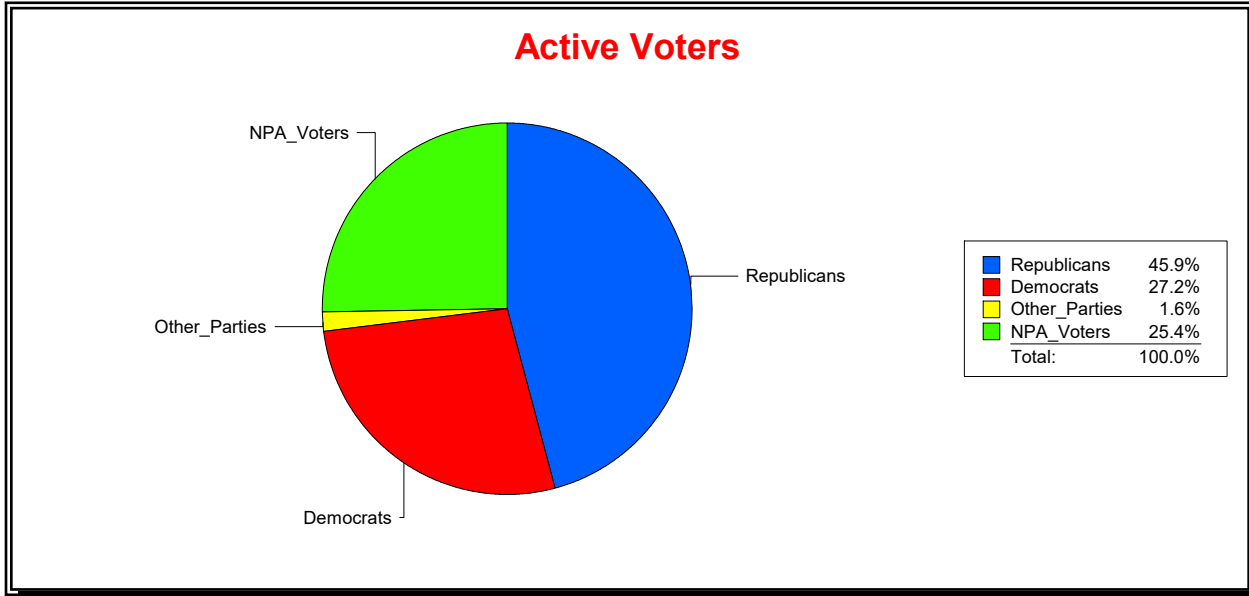

<u>District</u>	<u>Total</u>	<u>Dems</u>	<u>Reps</u>	<u>NonP</u>	<u>Other</u>	<u>Total</u>	<u>Dems</u>	<u>Reps</u>	<u>NonP</u>	<u>Other</u>
VENICE DIST5	22,449	6,109	10,294	5,692	354	1,277	351	542	377	7