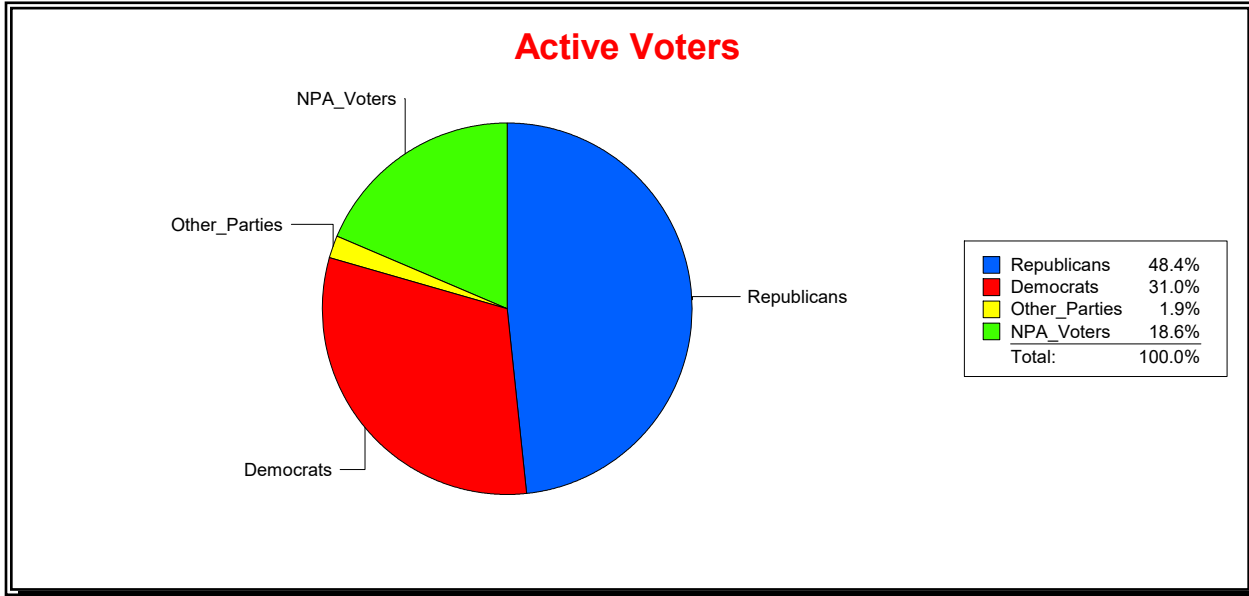

Date 5/2/2022

Time 08:26 AM

Graphs of District Registration

Active Registered Voters

Inactive Voters

<u>District</u>	<u>Total</u>	<u>Dems</u>	<u>Reps</u>	<u>NonP</u>	<u>Other</u>	<u>Total</u>	<u>Dems</u>	<u>Reps</u>	<u>NonP</u>	<u>Other</u>
LBK DISTRICT 4	419	130	203	78	8	23	8	7	8	0