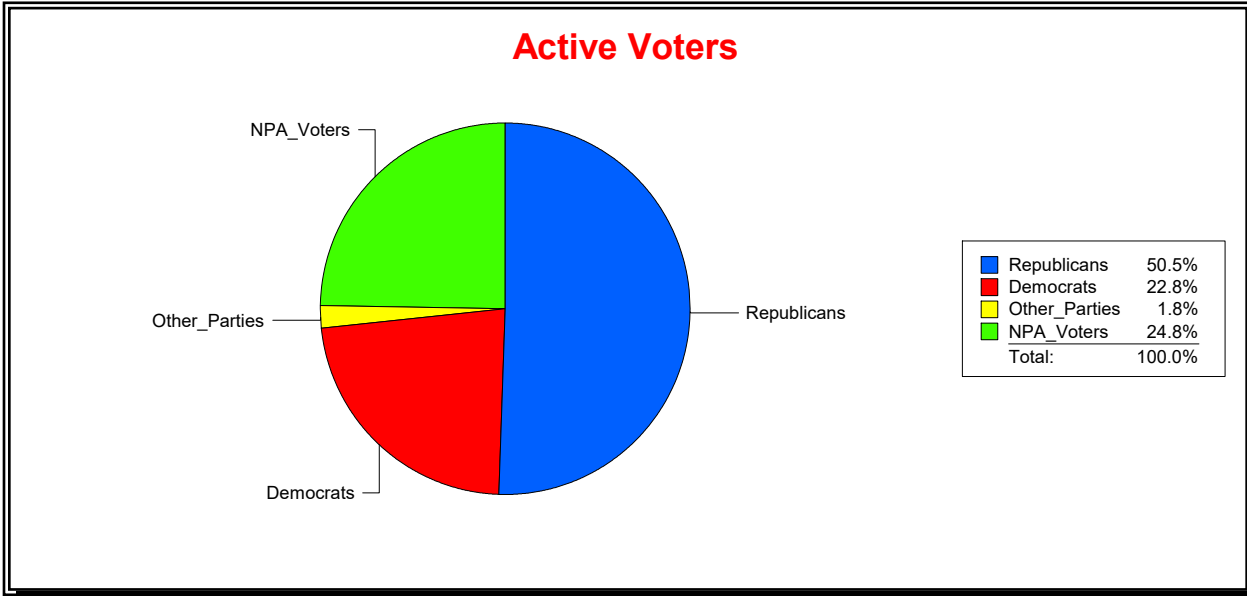

Date 5/2/2022

Time 08:26 AM

Graphs of District Registration

Active Registered Voters

Inactive Voters

<u>District</u>	<u>Total</u>	<u>Dems</u>	<u>Reps</u>	<u>NonP</u>	<u>Other</u>	<u>Total</u>	<u>Dems</u>	<u>Reps</u>	<u>NonP</u>	<u>Other</u>
WEST VILLAGES CDD	7,369	1,683	3,724	1,831	131	145	33	64	45	3