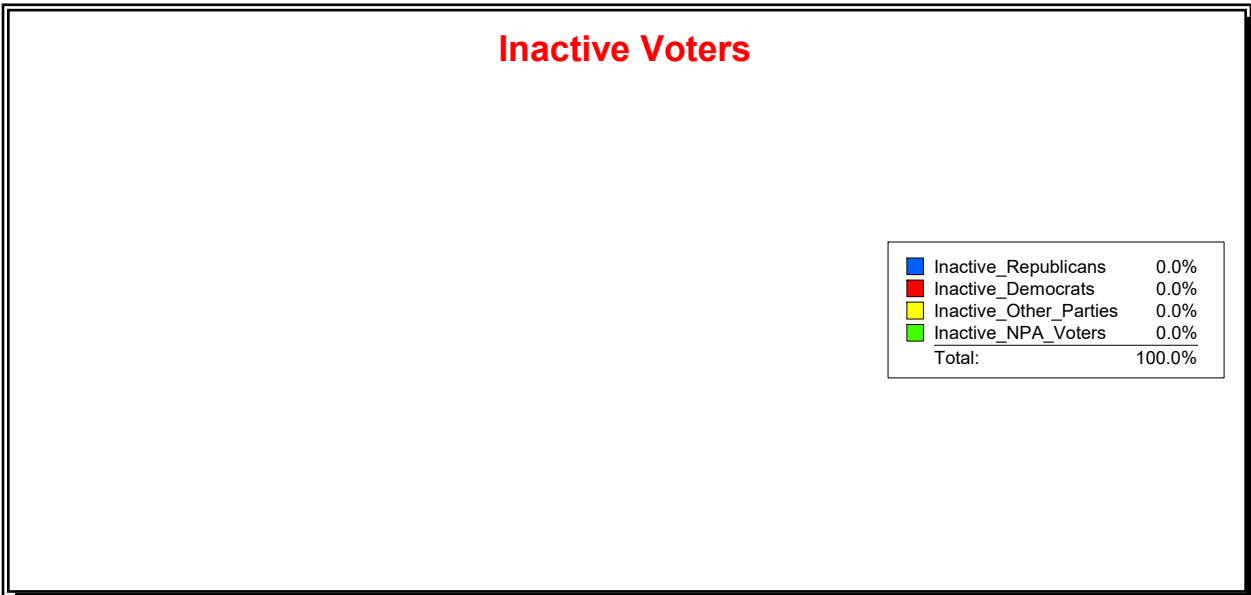

Date 5/2/2022

Time 08:26 AM

Graphs of District Registration

Active Registered Voters

Inactive Voters

<u>District</u>	<u>Total</u>	<u>Dems</u>	<u>Reps</u>	<u>NonP</u>	<u>Other</u>	<u>Total</u>	<u>Dems</u>	<u>Reps</u>	<u>NonP</u>	<u>Other</u>
VENICE	0	0	0	0	0	0	0	0	0	0