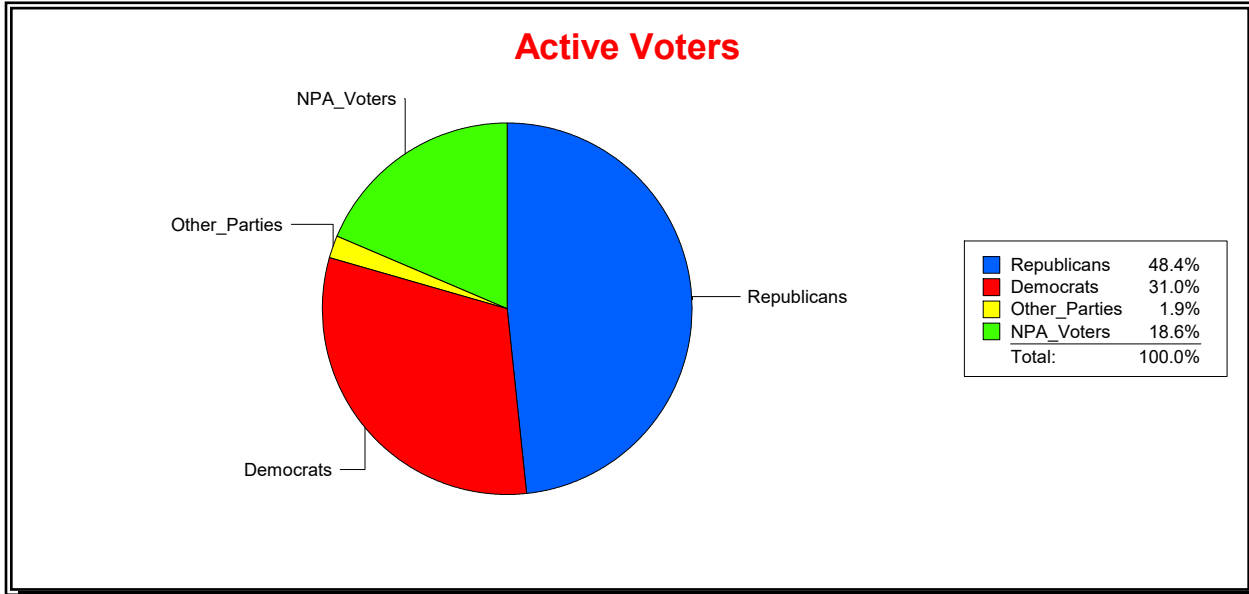

Date 5/2/2022

Time 08:26 AM

Graphs of District Registration

Active Registered Voters

Inactive Voters

<u>District</u>	<u>Total</u>	<u>Dems</u>	<u>Reps</u>	<u>NonP</u>	<u>Other</u>	<u>Total</u>	<u>Dems</u>	<u>Reps</u>	<u>NonP</u>	<u>Other</u>
LONGBOAT KEY 4	419	130	203	78	8	23	8	7	8	0