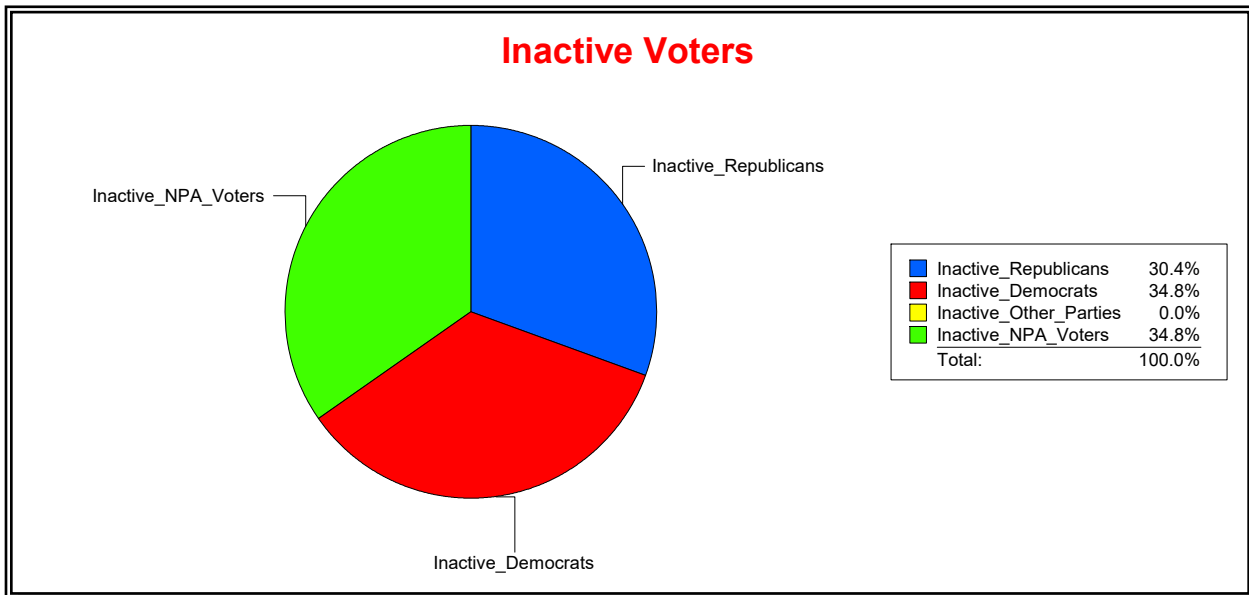

Date 5/2/2022

Time 08:26 AM

Graphs of District Registration

Active Registered Voters

Inactive Voters

<u>District</u>	<u>Total</u>	<u>Dems</u>	<u>Reps</u>	<u>NonP</u>	<u>Other</u>	<u>Total</u>	<u>Dems</u>	<u>Reps</u>	<u>NonP</u>	<u>Other</u>
LBK DISTRICT 4	419	130	203	78	8	23	8	7	8	0