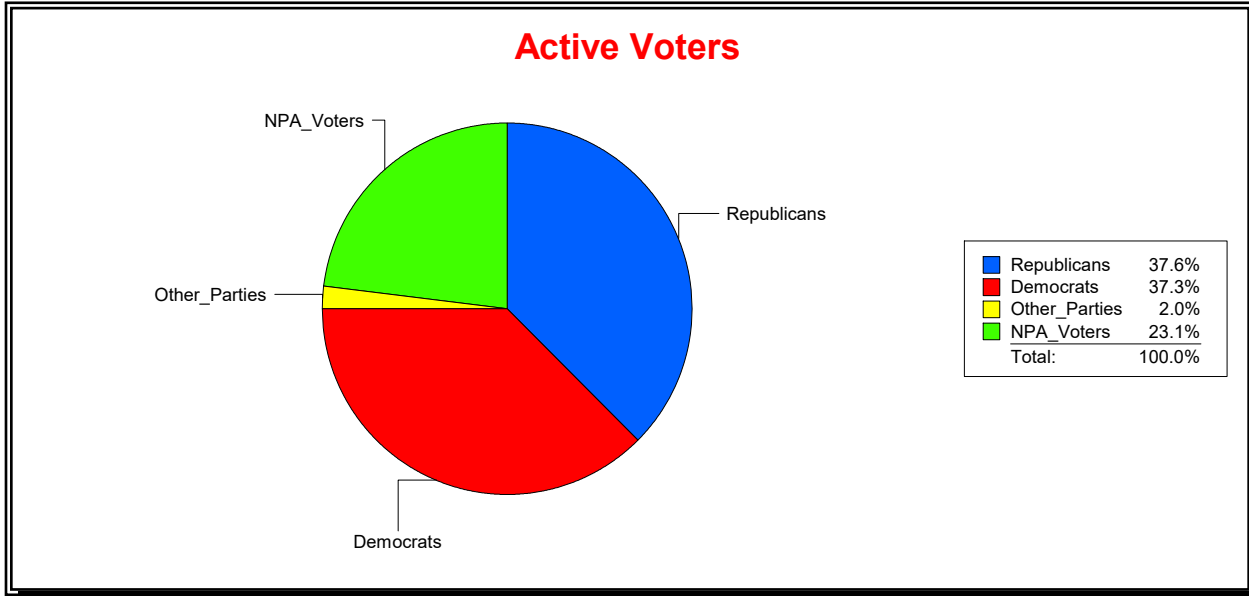

<u>District</u>	<u>Total</u>	<u>Dems</u>	<u>Reps</u>	<u>NonP</u>	<u>Other</u>	<u>Total</u>	<u>Dems</u>	<u>Reps</u>	<u>NonP</u>	<u>Other</u>
SARASOTA 2	17,185	6,402	6,468	3,967	348	1,056	397	351	294	14