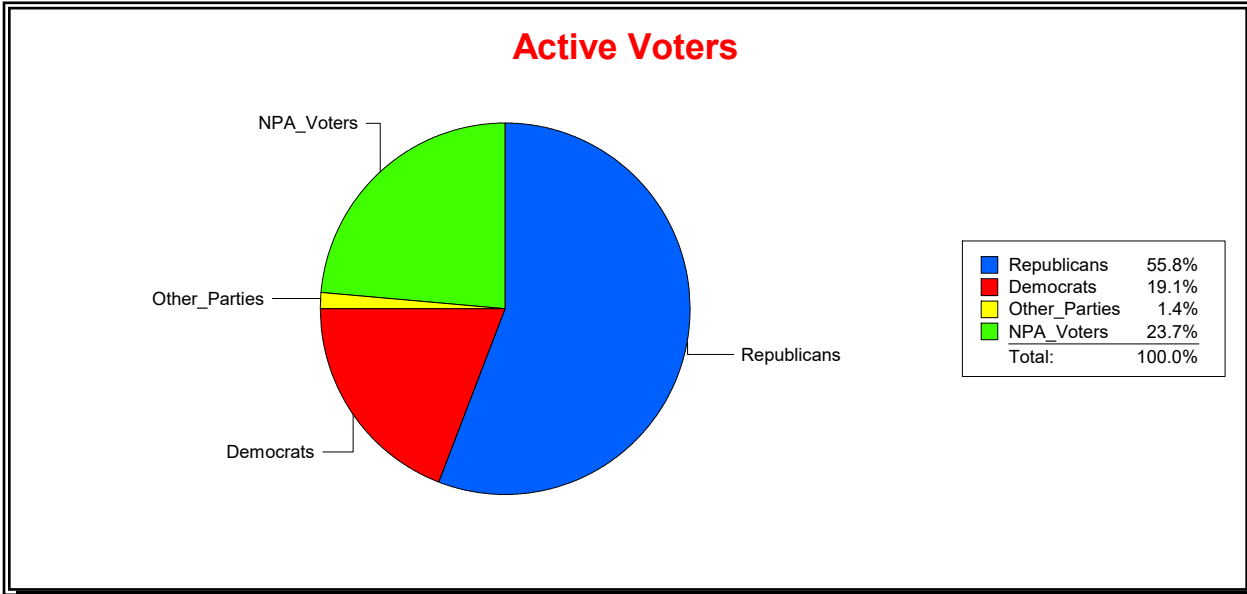

<u>District</u>	<u>Total</u>	<u>Dems</u>	<u>Reps</u>	<u>NonP</u>	<u>Other</u>	<u>Total</u>	<u>Dems</u>	<u>Reps</u>	<u>NonP</u>	<u>Other</u>
TOSCANA ISLES CDD	862	165	481	204	12	6	1	2	2	1

Ron Turner

Supervisor of Elections