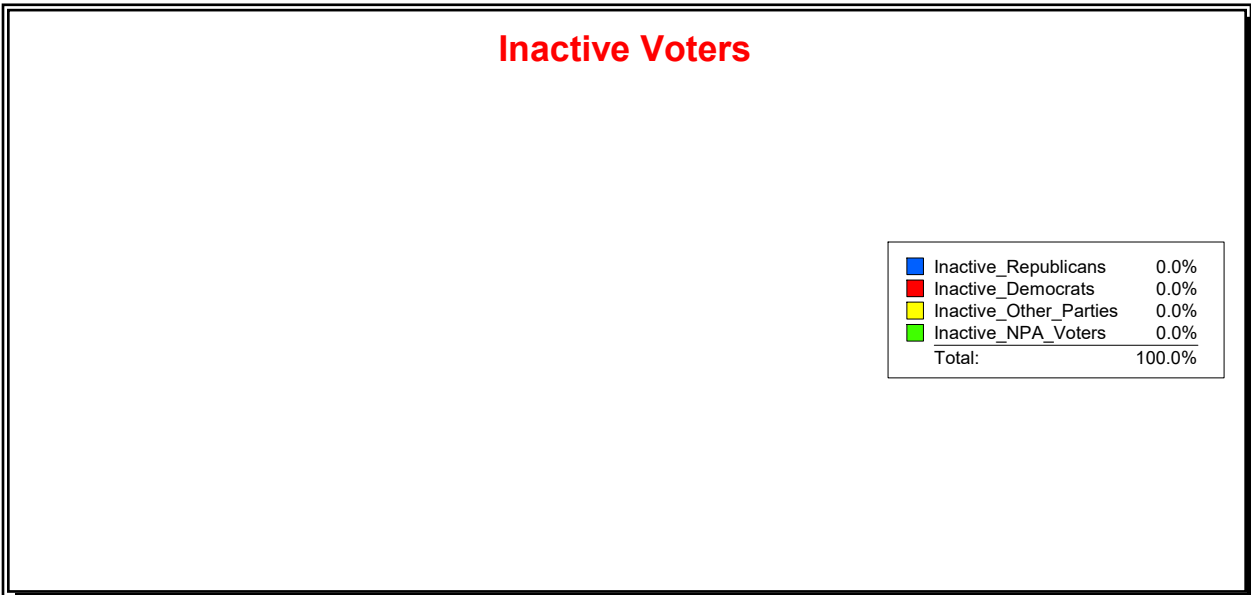

<u>District</u>	<u>Total</u>	<u>Dems</u>	<u>Reps</u>	<u>NonP</u>	<u>Other</u>	<u>Total</u>	<u>Dems</u>	<u>Reps</u>	<u>NonP</u>	<u>Other</u>
VENICE	0	0	0	0	0	0	0	0	0	0

Ron Turner

Supervisor of Elections

Sarasota County, FL