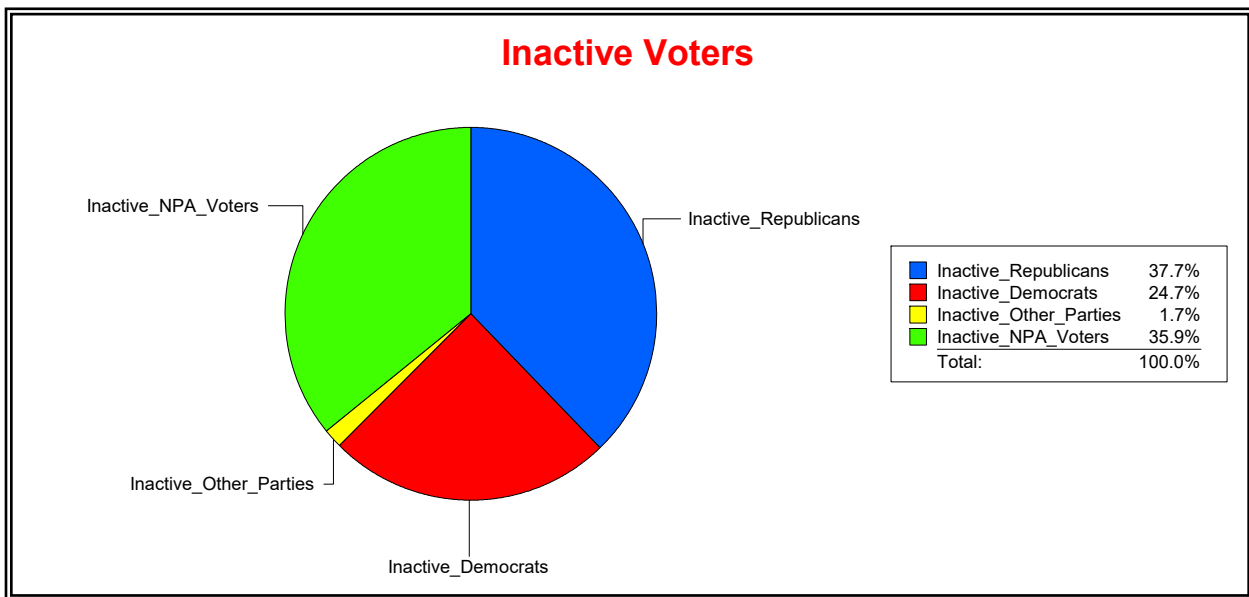

<u>District</u>	<u>Total</u>	<u>Dems</u>	<u>Reps</u>	<u>NonP</u>	<u>Other</u>	<u>Total</u>	<u>Dems</u>	<u>Reps</u>	<u>NonP</u>	<u>Other</u>
NORTH PORT 2	12,341	2,845	5,515	3,717	264	660	163	249	237	11