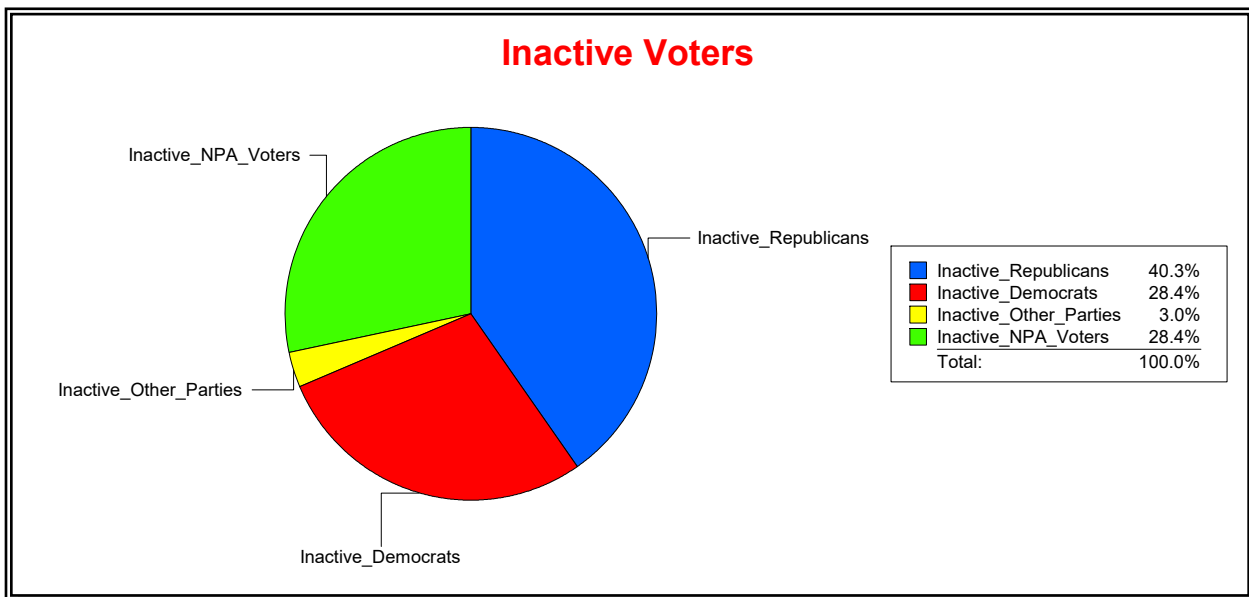

Active Registered Voters

Inactive Voters

<u>District</u>	<u>Total</u>	<u>Dems</u>	<u>Reps</u>	<u>NonP</u>	<u>Other</u>	<u>Total</u>	<u>Dems</u>	<u>Reps</u>	<u>NonP</u>	<u>Other</u>
LAKESIDE PLANT CDD	922	217	431	262	12	67	19	27	19	2