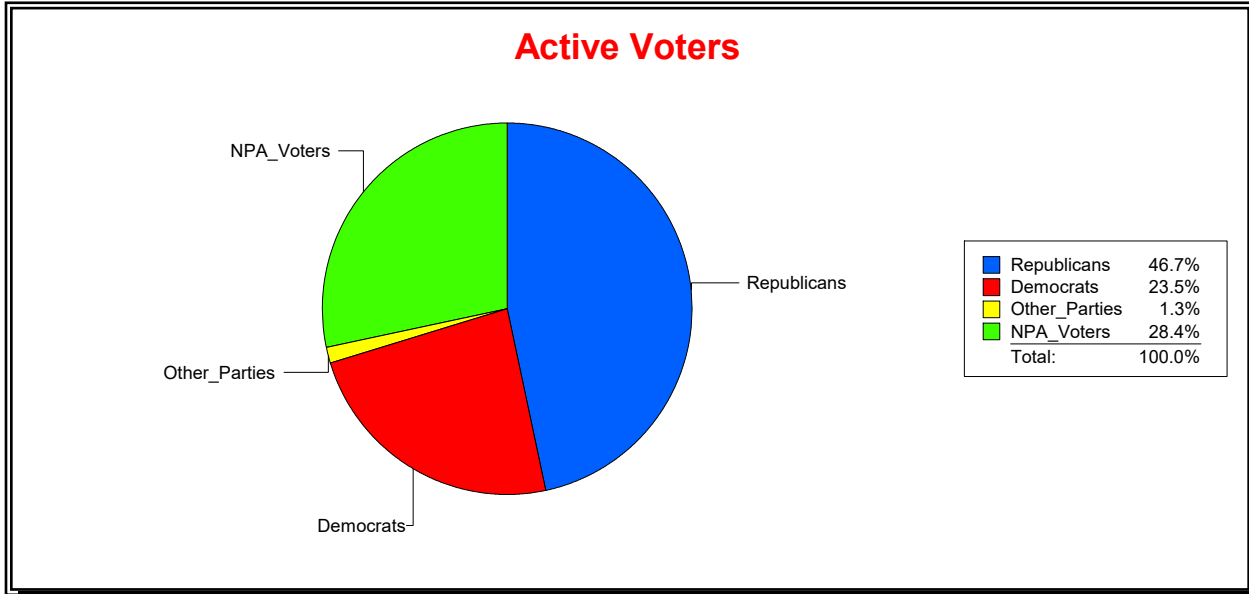

Active Registered Voters

Inactive Voters

<u>District</u>	<u>Total</u>	<u>Dems</u>	<u>Reps</u>	<u>NonP</u>	<u>Other</u>	<u>Total</u>	<u>Dems</u>	<u>Reps</u>	<u>NonP</u>	<u>Other</u>
LAKESIDE PLANT CDD	922	217	431	262	12	67	19	27	19	2