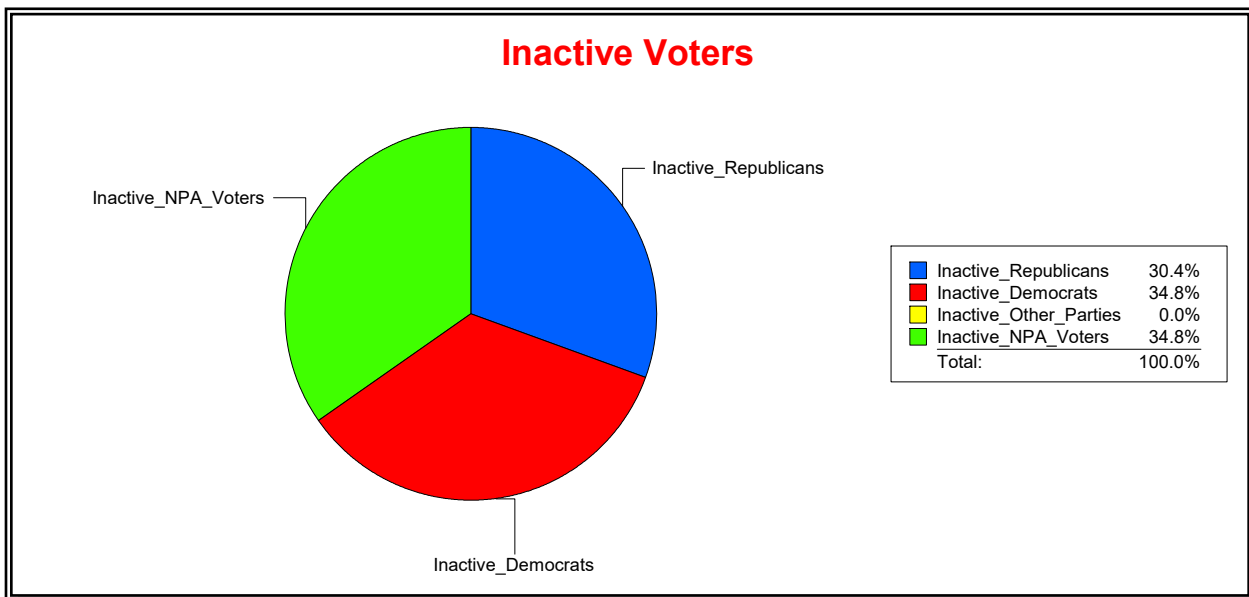

Date 5/2/2022

Time 08:26 AM

Graphs of District Registration

Active Registered Voters

Inactive Voters

<u>District</u>	<u>Total</u>	<u>Dems</u>	<u>Reps</u>	<u>NonP</u>	<u>Other</u>	<u>Total</u>	<u>Dems</u>	<u>Reps</u>	<u>NonP</u>	<u>Other</u>
LONGBOAT KEY 4	419	130	203	78	8	23	8	7	8	0