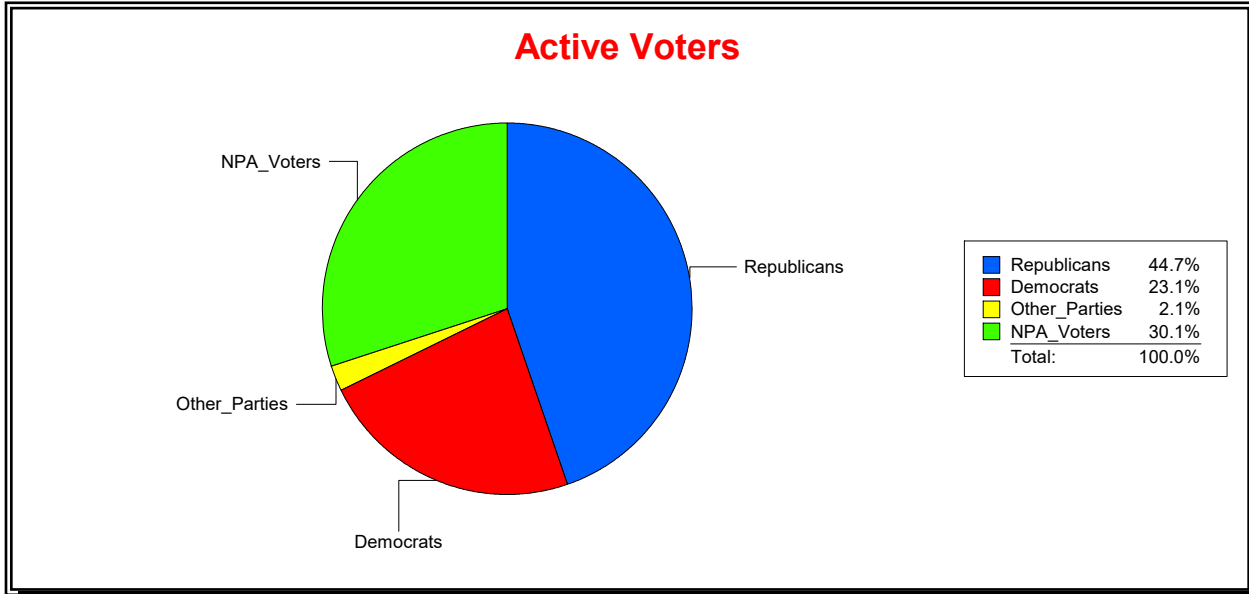

<u>District</u>	<u>Total</u>	<u>Dems</u>	<u>Reps</u>	<u>NonP</u>	<u>Other</u>	<u>Total</u>	<u>Dems</u>	<u>Reps</u>	<u>NonP</u>	<u>Other</u>
NORTH PORT 2	12,341	2,845	5,515	3,717	264	660	163	249	237	11