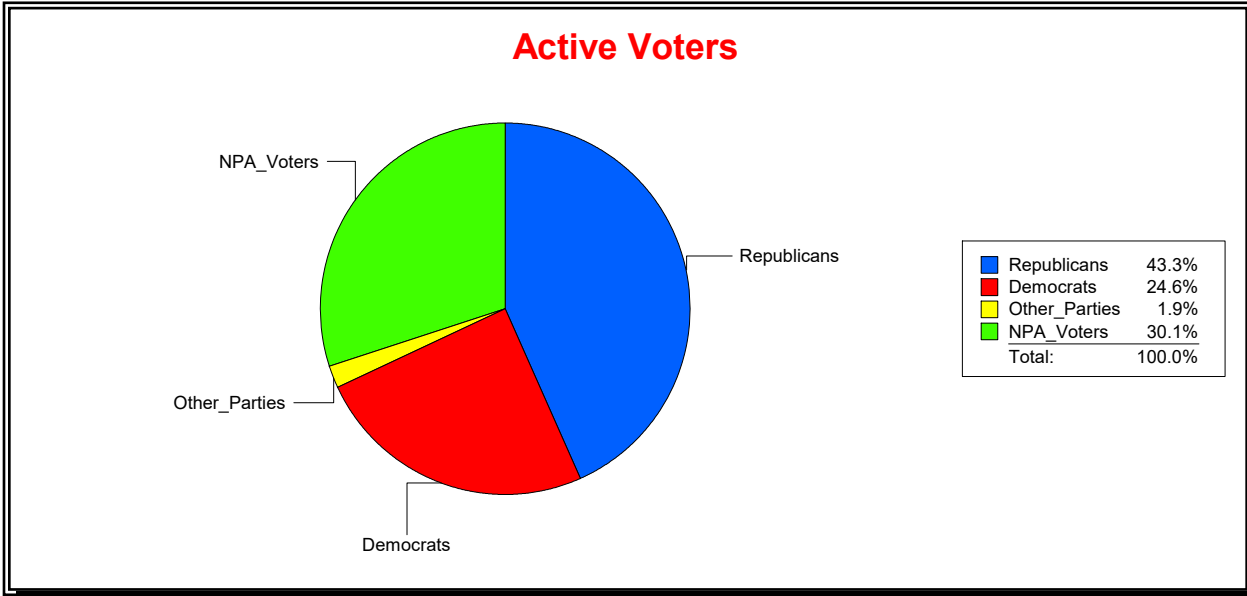

<u>District</u>	<u>Total</u>	<u>Dems</u>	<u>Reps</u>	<u>NonP</u>	<u>Other</u>	<u>Total</u>	<u>Dems</u>	<u>Reps</u>	<u>NonP</u>	<u>Other</u>
NORTH PORT 1	10,634	2,619	4,605	3,203	207	568	140	214	204	10