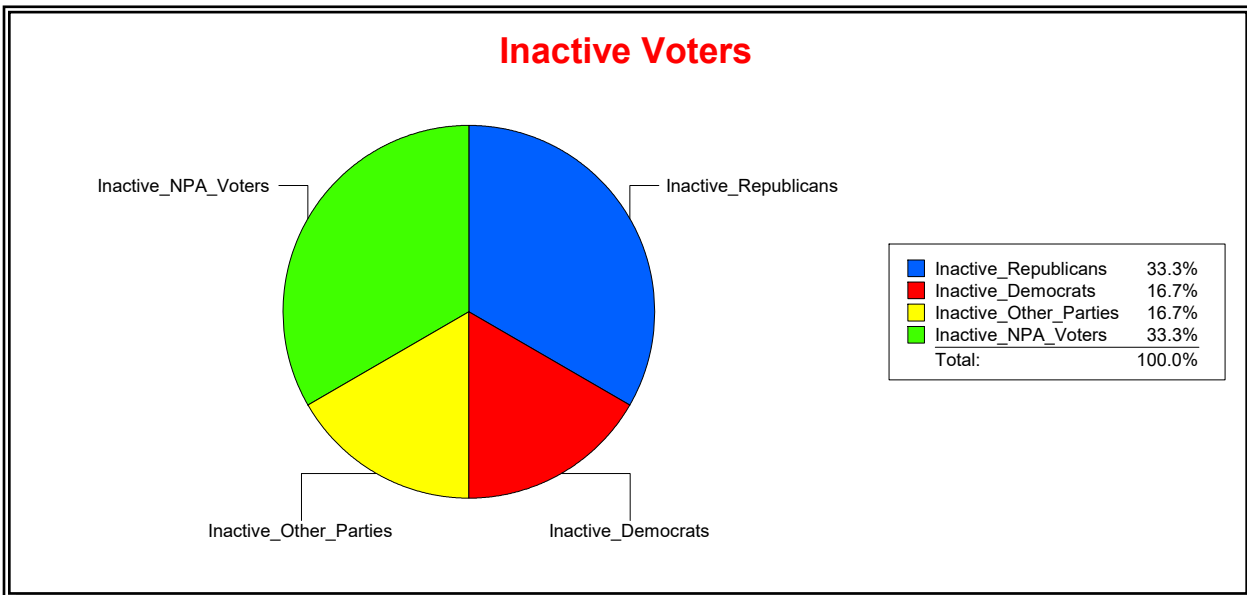

<u>District</u>	<u>Total</u>	<u>Dems</u>	<u>Reps</u>	<u>NonP</u>	<u>Other</u>	<u>Total</u>	<u>Dems</u>	<u>Reps</u>	<u>NonP</u>	<u>Other</u>
TOSCANA ISLES CDD	862	165	481	204	12	6	1	2	2	1

Ron Turner

Supervisor of Elections