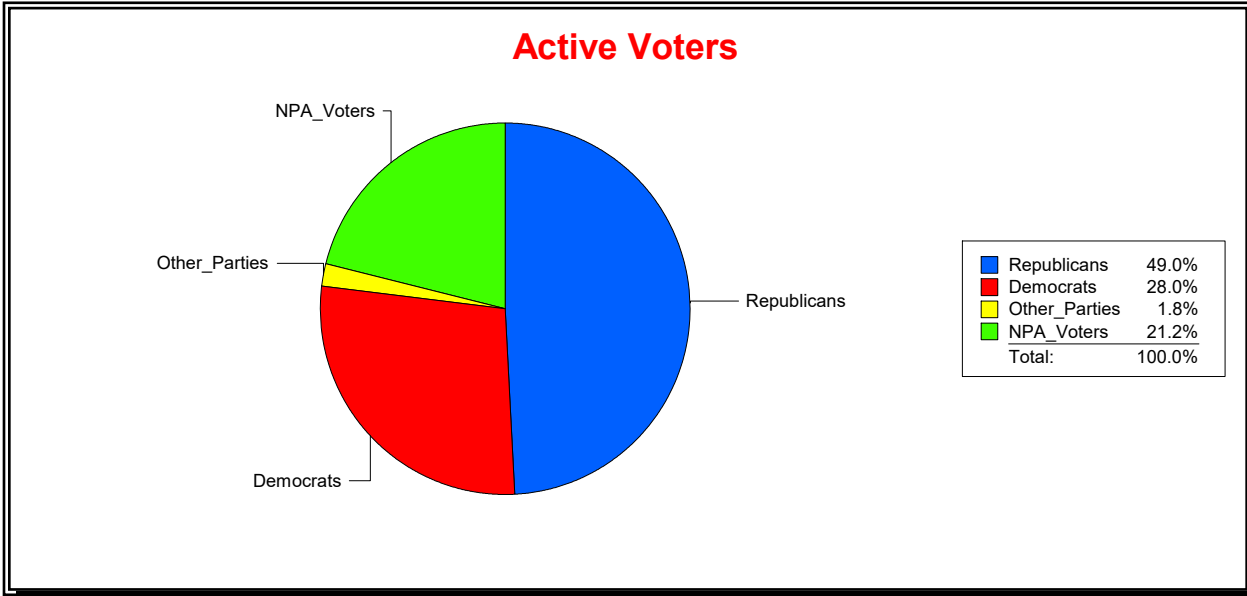

<u>District</u>	<u>Total</u>	<u>Dems</u>	<u>Reps</u>	<u>NonP</u>	<u>Other</u>	<u>Total</u>	<u>Dems</u>	<u>Reps</u>	<u>NonP</u>	<u>Other</u>
LONGBOAT KEY	4,785	1,339	2,346	1,016	84	238	72	109	56	1

Ron Turner