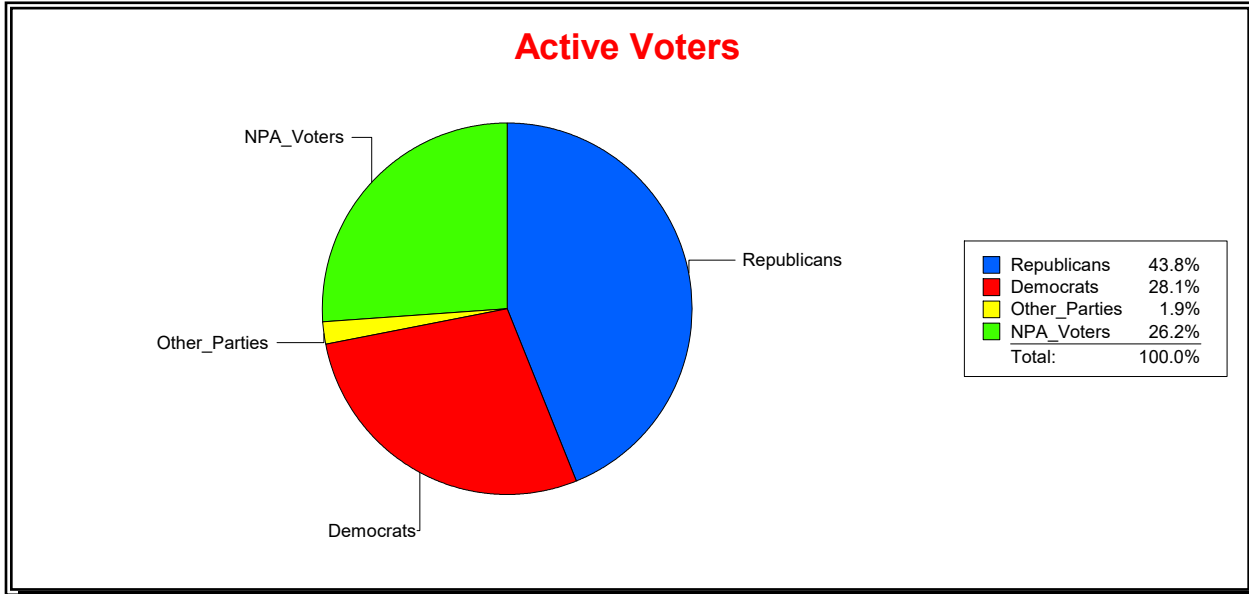

<u>District</u>	<u>Total</u>	<u>Dems</u>	<u>Reps</u>	<u>NonP</u>	<u>Other</u>	<u>Total</u>	<u>Dems</u>	<u>Reps</u>	<u>NonP</u>	<u>Other</u>
STATE SENATE 22	358,459	100,646	157,037	93,809	6,967	18,062	5,706	6,396	5,671	289