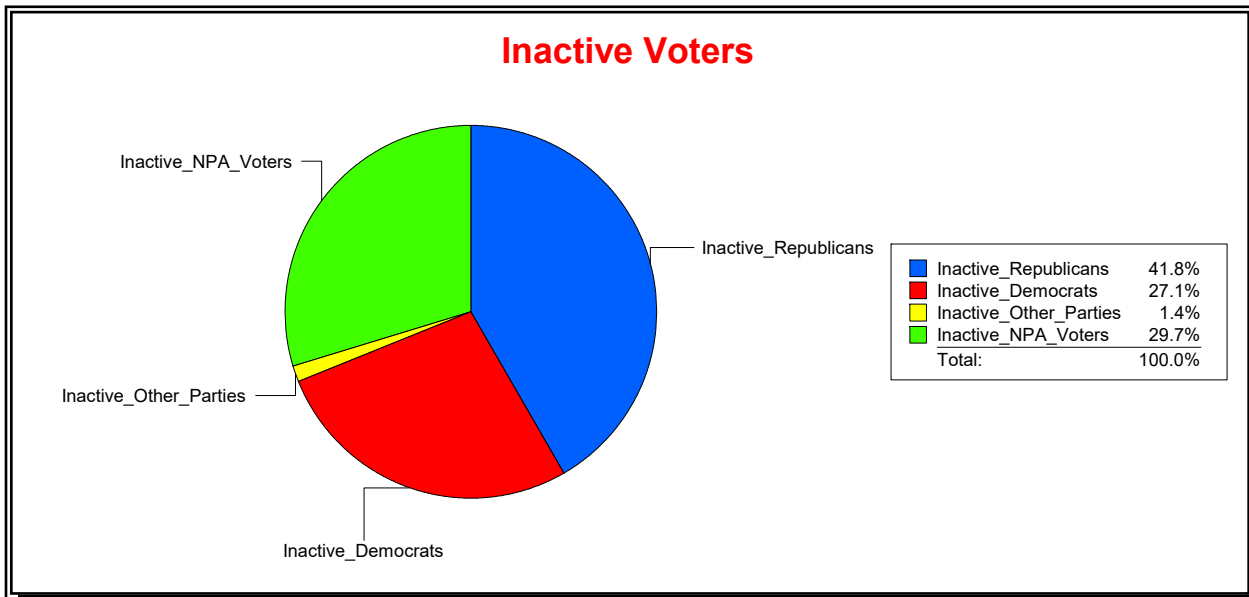

<u>District</u>	<u>Total</u>	<u>Dems</u>	<u>Reps</u>	<u>NonP</u>	<u>Other</u>	<u>Total</u>	<u>Dems</u>	<u>Reps</u>	<u>NonP</u>	<u>Other</u>
<b>VENICE</b>	23,129	6,030	10,847	5,879	373	1,072	291	448	318	15