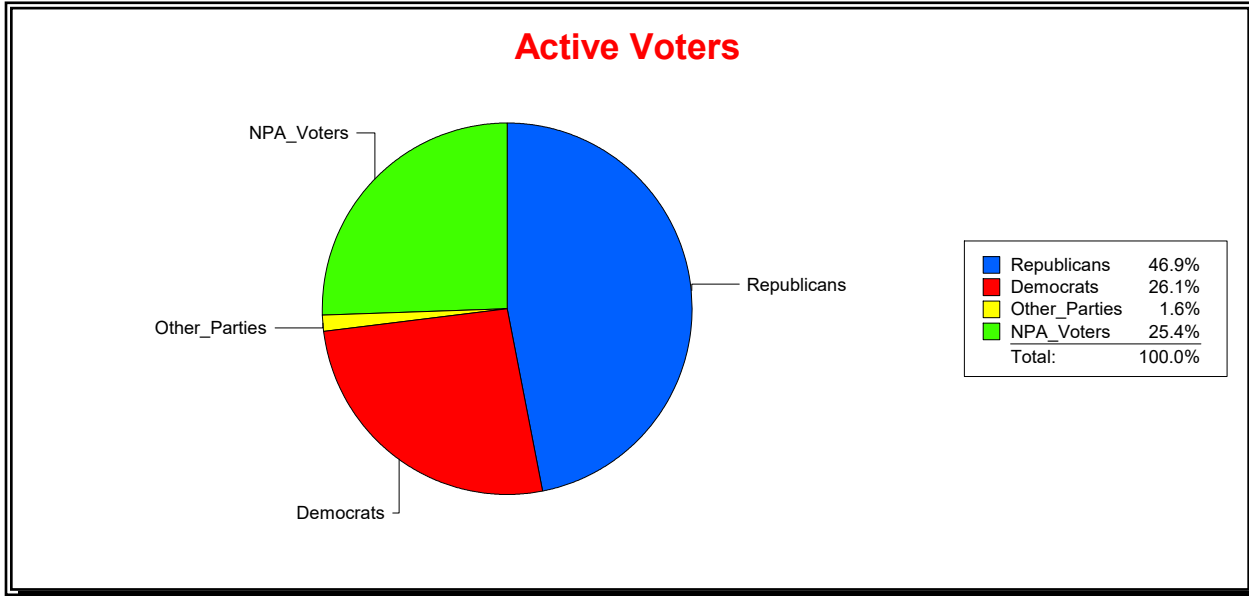

<u>District</u>	<u>Total</u>	<u>Dems</u>	<u>Reps</u>	<u>NonP</u>	<u>Other</u>	<u>Total</u>	<u>Dems</u>	<u>Reps</u>	<u>NonP</u>	<u>Other</u>
<b>VENICE</b>	23,129	6,030	10,847	5,879	373	1,072	291	448	318	15