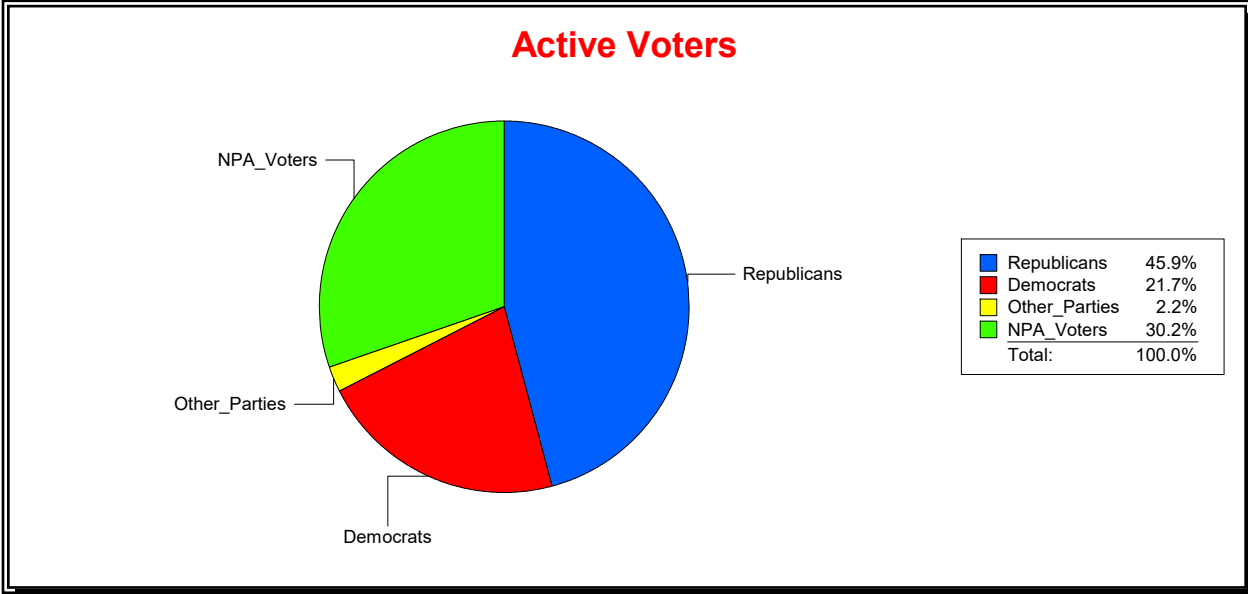

<u>District</u>	<u>Total</u>	<u>Dems</u>	<u>Reps</u>	<u>NonP</u>	<u>Other</u>	<u>Total</u>	<u>Dems</u>	<u>Reps</u>	<u>NonP</u>	<u>Other</u>
<b>NORTH PORT 2</b>	13,042	2,832	5,980	3,942	288	578	147	220	198	13