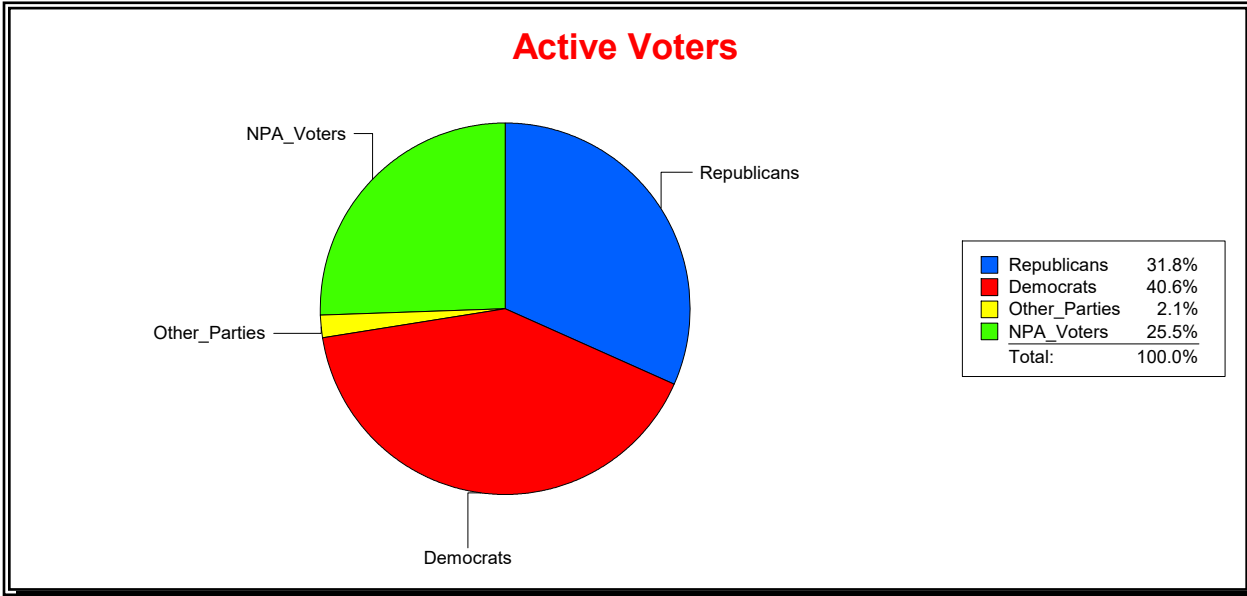

Supervisor of Elections

Sarasota County, FL

Date 5/1/2023

Time 08:21 AM

**Graphs of District Registration**

**Active Registered Voters**

**Inactive Voters**

<u>District</u>	<u>Total</u>	<u>Dems</u>	<u>Reps</u>	<u>NonP</u>	<u>Other</u>	<u>Total</u>	<u>Dems</u>	<u>Reps</u>	<u>NonP</u>	<u>Other</u>
<b>SARASOTA</b>	39,215	15,923	12,468	10,005	819	3,050	1,260	788	946	56