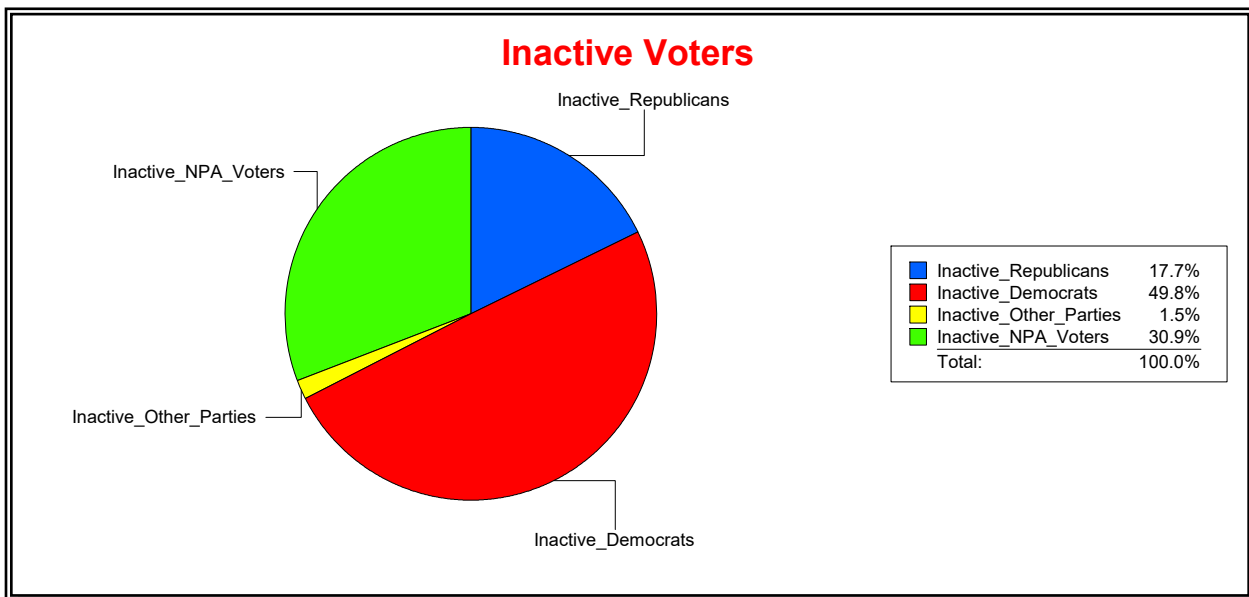

Date 5/1/2023

Time 08:21 AM

**Graphs of District Registration**

**Active Registered Voters**

**Inactive Voters**

<u>District</u>	<u>Total</u>	<u>Dems</u>	<u>Reps</u>	<u>NonP</u>	<u>Other</u>	<u>Total</u>	<u>Dems</u>	<u>Reps</u>	<u>NonP</u>	<u>Other</u>
<b>SARASOTA 1</b>	11,140	5,732	2,233	2,938	237	1,164	580	206	360	18