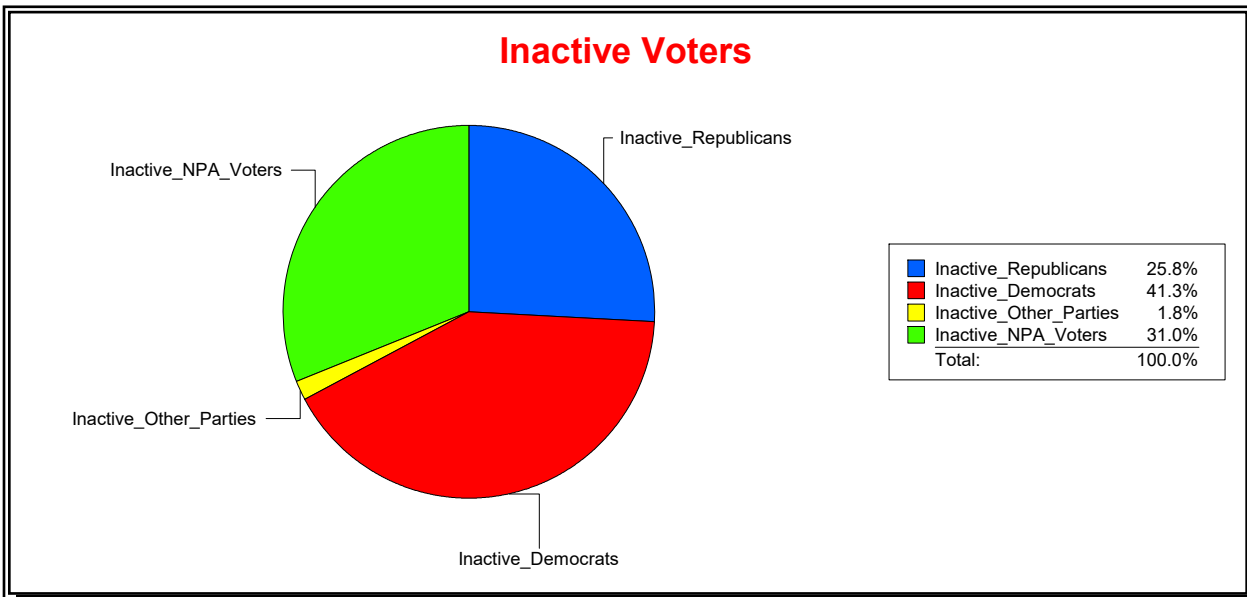

Supervisor of Elections

Sarasota County, FL

Date 5/1/2023

Time 08:21 AM

**Graphs of District Registration**

**Active Registered Voters**

**Inactive Voters**

<u>District</u>	<u>Total</u>	<u>Dems</u>	<u>Reps</u>	<u>NonP</u>	<u>Other</u>	<u>Total</u>	<u>Dems</u>	<u>Reps</u>	<u>NonP</u>	<u>Other</u>
<b>SARASOTA</b>	39,215	15,923	12,468	10,005	819	3,050	1,260	788	946	56