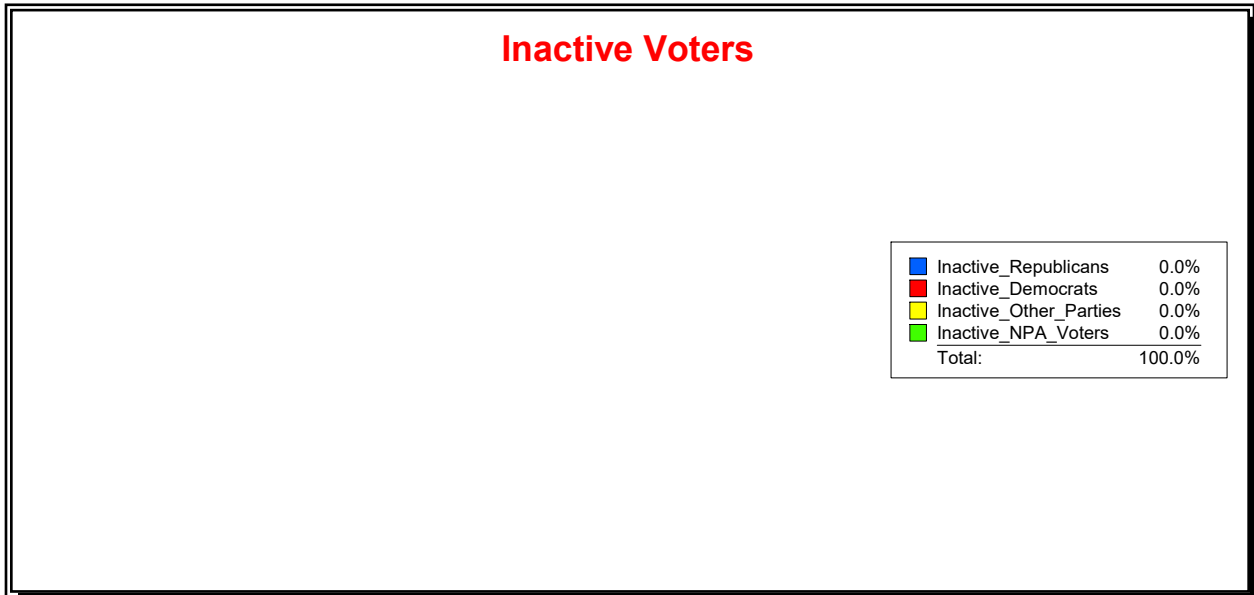

<u>District</u>	<u>Total</u>	<u>Dems</u>	<u>Reps</u>	<u>NonP</u>	<u>Other</u>	<u>Total</u>	<u>Dems</u>	<u>Reps</u>	<u>NonP</u>	<u>Other</u>
<b>VENICE</b>	0	0	0	0	0	0	0	0	0	0

**Ron Turner**

Supervisor of Elections