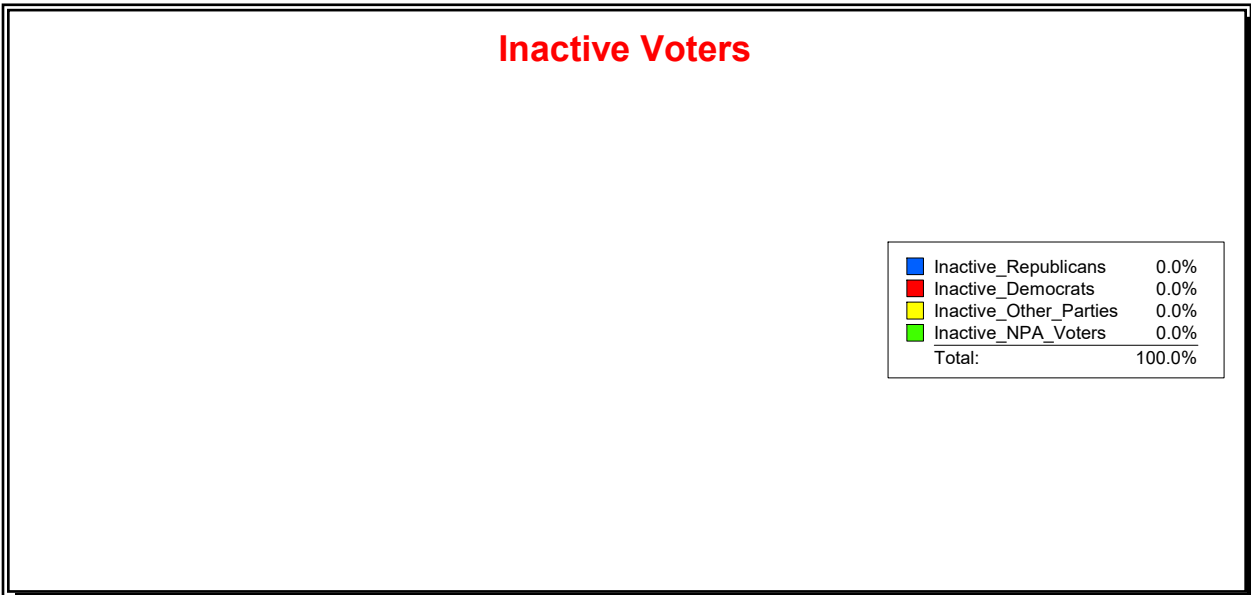

<u>District</u>	<u>Total</u>	<u>Dems</u>	<u>Reps</u>	<u>NonP</u>	<u>Other</u>	<u>Total</u>	<u>Dems</u>	<u>Reps</u>	<u>NonP</u>	<u>Other</u>
<b>VENICE</b>	0	0	0	0	0	0	0	0	0	0

**Ron Turner**

Supervisor of Elections