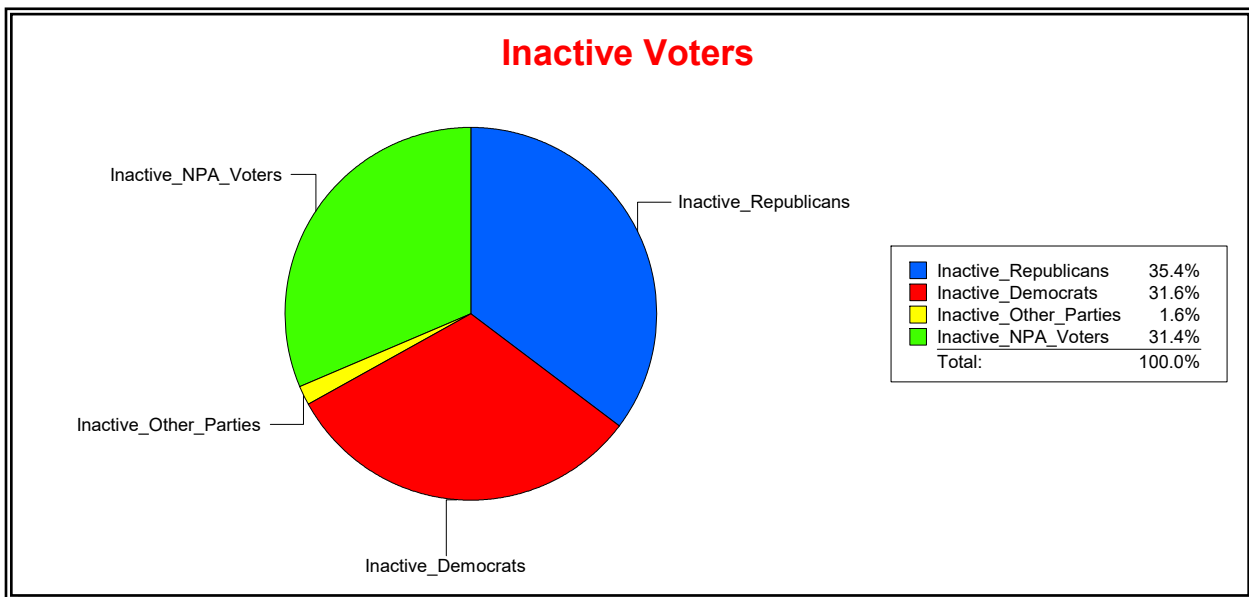

<u>District</u>	<u>Total</u>	<u>Dems</u>	<u>Reps</u>	<u>NonP</u>	<u>Other</u>	<u>Total</u>	<u>Dems</u>	<u>Reps</u>	<u>NonP</u>	<u>Other</u>
STATE SENATE 22	358,459	100,646	157,037	93,809	6,967	18,062	5,706	6,396	5,671	289