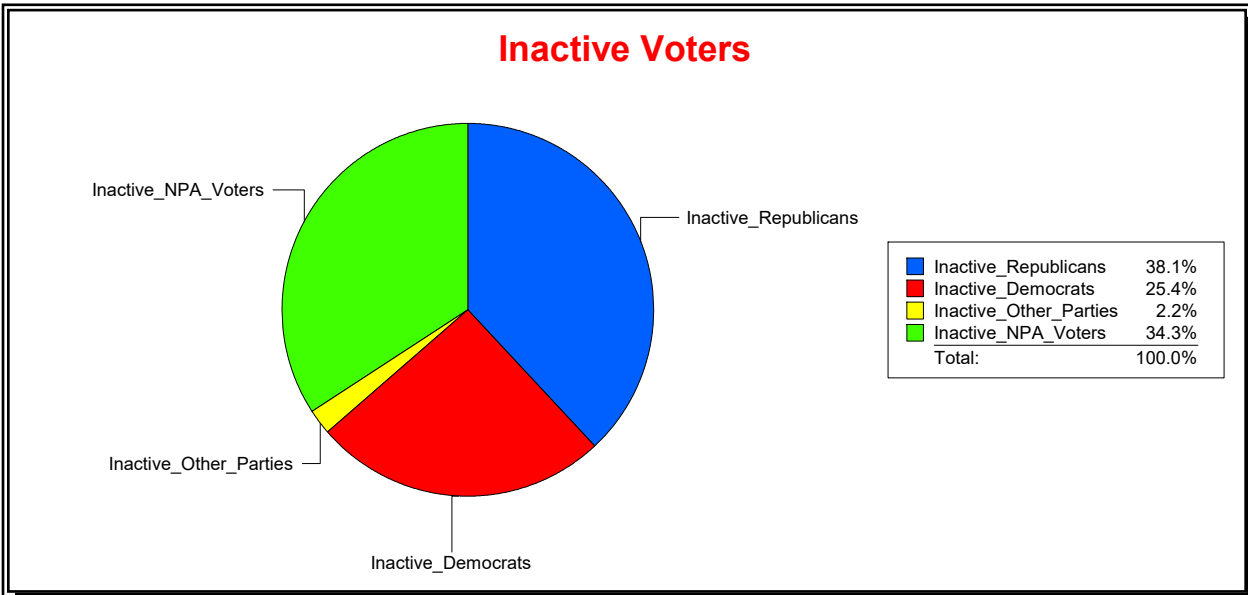

<u>District</u>	<u>Total</u>	<u>Dems</u>	<u>Reps</u>	<u>NonP</u>	<u>Other</u>	<u>Total</u>	<u>Dems</u>	<u>Reps</u>	<u>NonP</u>	<u>Other</u>
<b>NORTH PORT 2</b>	13,042	2,832	5,980	3,942	288	578	147	220	198	13