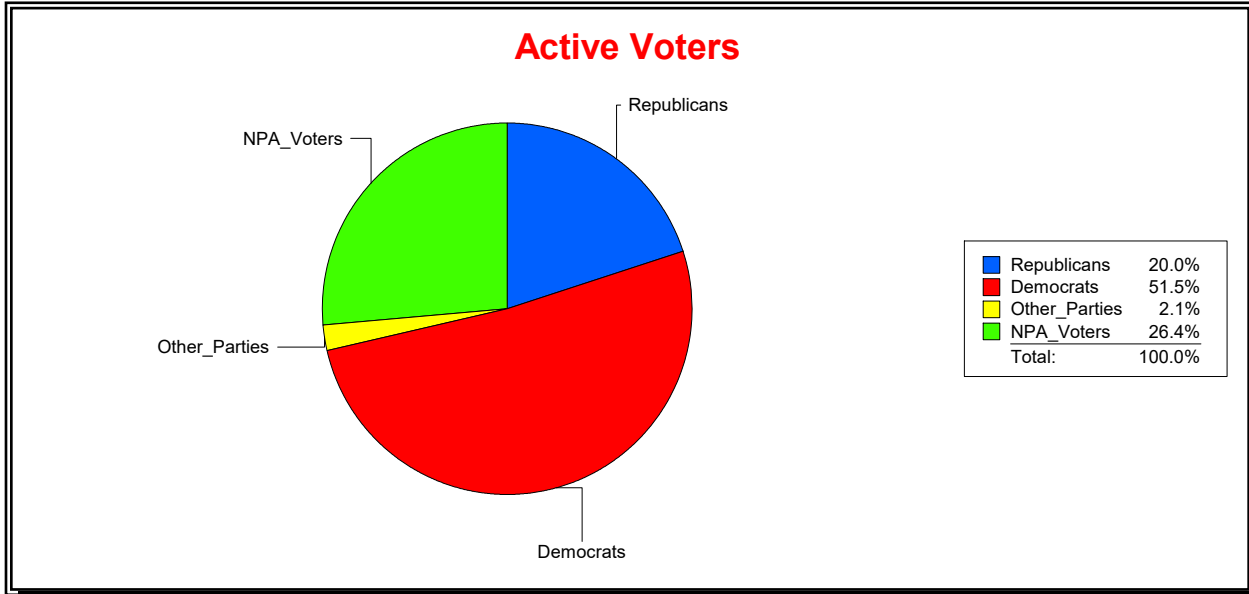

Date 5/1/2023

Time 08:21 AM

**Graphs of District Registration**

**Active Registered Voters**

**Inactive Voters**

<u>District</u>	<u>Total</u>	<u>Dems</u>	<u>Reps</u>	<u>NonP</u>	<u>Other</u>	<u>Total</u>	<u>Dems</u>	<u>Reps</u>	<u>NonP</u>	<u>Other</u>
<b>SARASOTA 1</b>	11,140	5,732	2,233	2,938	237	1,164	580	206	360	18