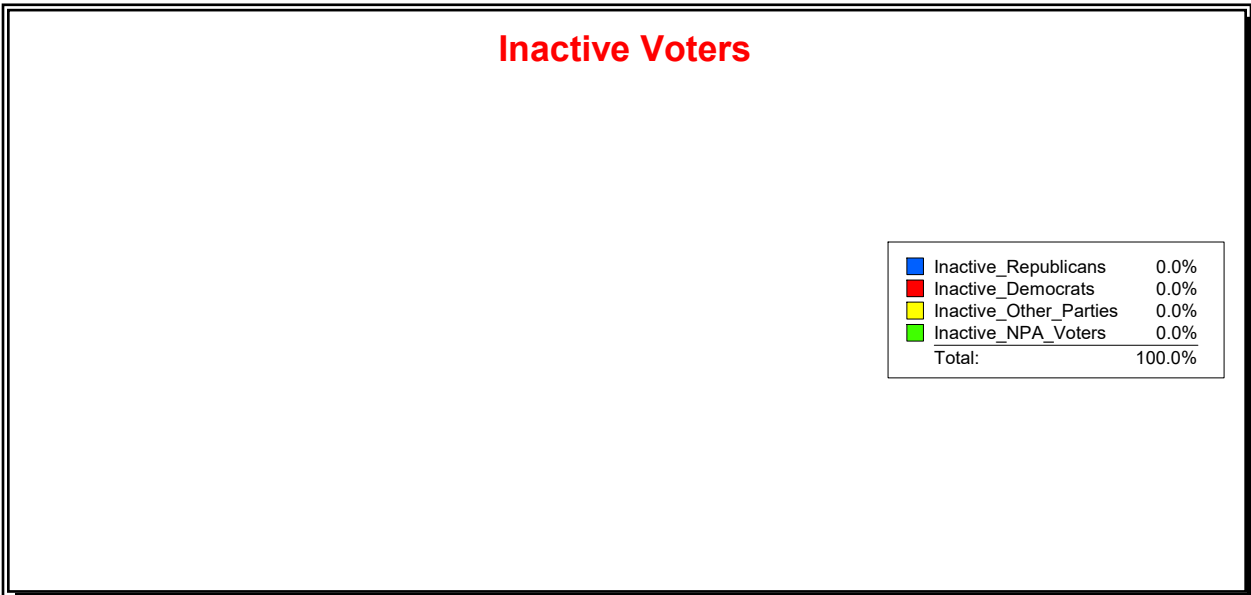

Date 9/1/2022

Time 08:06 AM

Graphs of District Registration

Active Registered Voters

Inactive Voters

<u>District</u>	<u>Total</u>	<u>Dems</u>	<u>Reps</u>	<u>NonP</u>	<u>Other</u>	<u>Total</u>	<u>Dems</u>	<u>Reps</u>	<u>NonP</u>	<u>Other</u>
VENICE	0	0	0	0	0	0	0	0	0	0