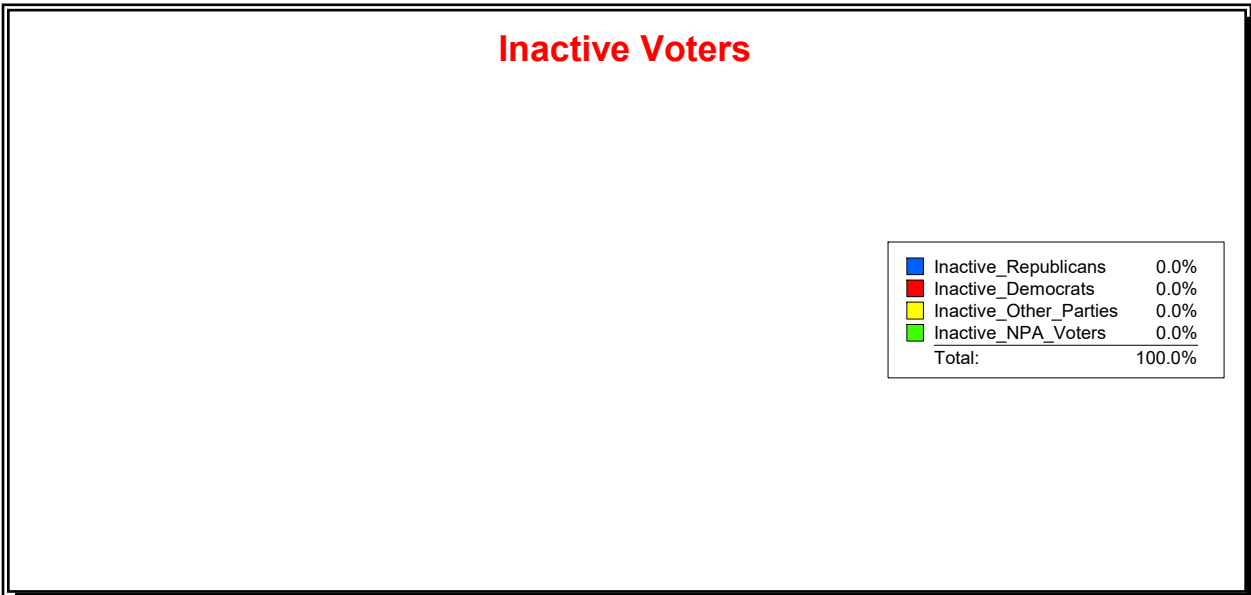

Date 9/1/2022

Time 08:06 AM

Graphs of District Registration

Active Registered Voters

Inactive Voters

<u>District</u>	<u>Total</u>	<u>Dems</u>	<u>Reps</u>	<u>NonP</u>	<u>Other</u>	<u>Total</u>	<u>Dems</u>	<u>Reps</u>	<u>NonP</u>	<u>Other</u>
WINDWARD AT LWR CDD	101	23	47	30	1	0	0	0	0	0