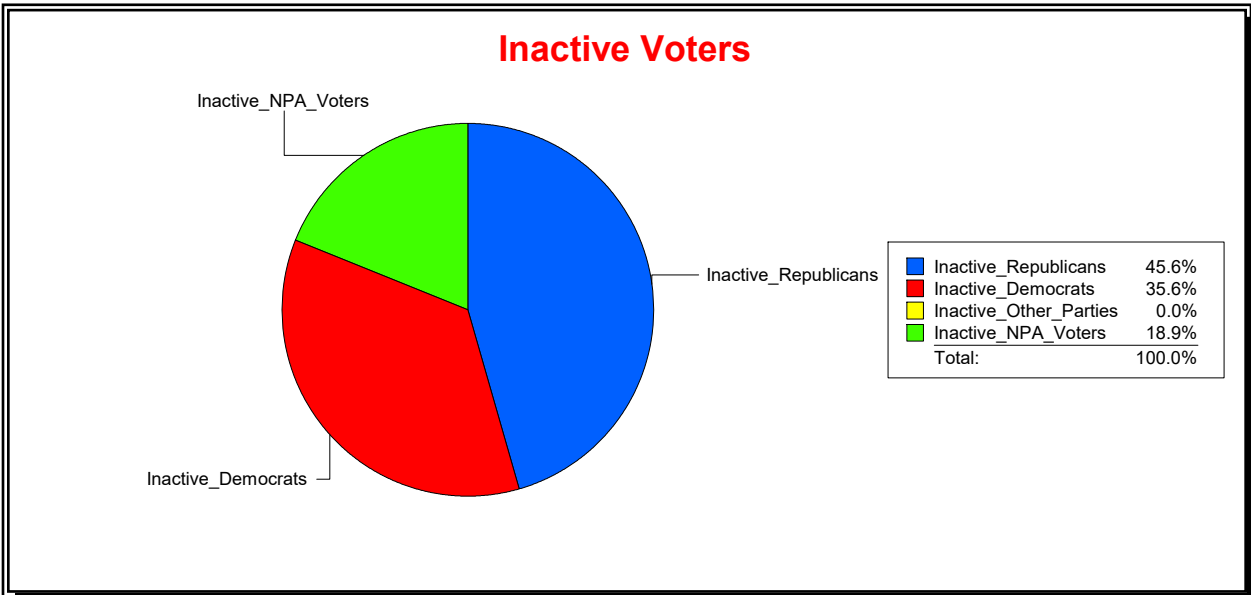

Date 9/1/2022

Time 08:06 AM

Graphs of District Registration

Active Registered Voters

Inactive Voters

<u>District</u>	<u>Total</u>	<u>Dems</u>	<u>Reps</u>	<u>NonP</u>	<u>Other</u>	<u>Total</u>	<u>Dems</u>	<u>Reps</u>	<u>NonP</u>	<u>Other</u>
VENETIAN CDD	1,930	495	966	443	26	90	32	41	17	0