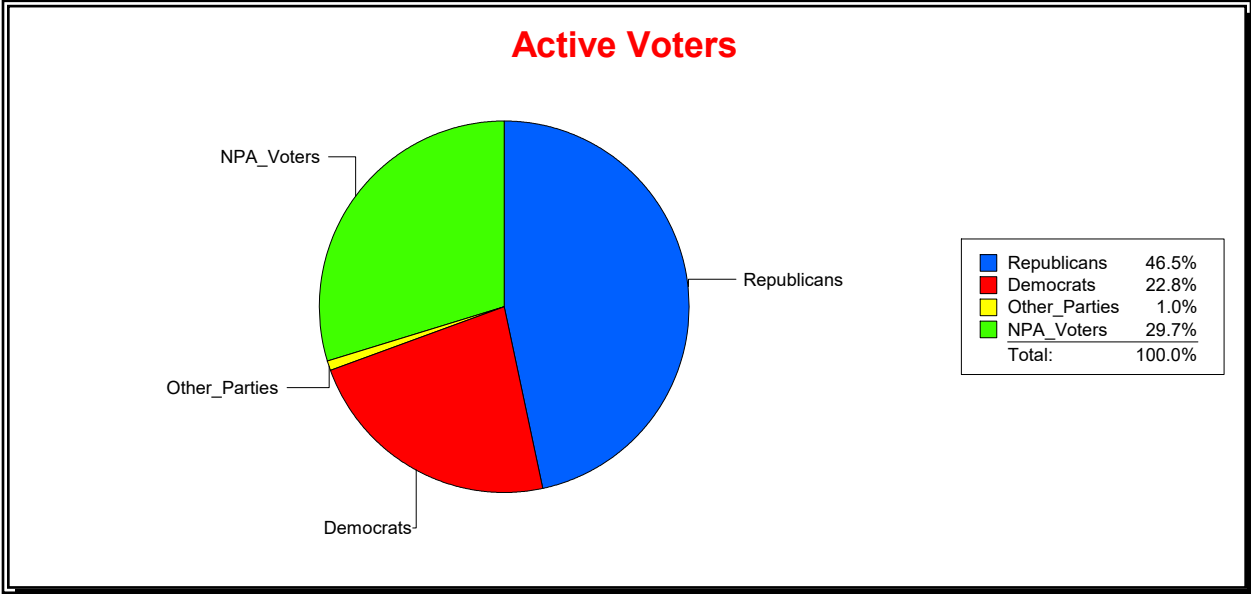

Date 9/1/2022

Time 08:06 AM

Graphs of District Registration

Active Registered Voters

Inactive Voters

<u>District</u>	<u>Total</u>	<u>Dems</u>	<u>Reps</u>	<u>NonP</u>	<u>Other</u>	<u>Total</u>	<u>Dems</u>	<u>Reps</u>	<u>NonP</u>	<u>Other</u>
WINDWARD AT LWR CDD	101	23	47	30	1	0	0	0	0	0