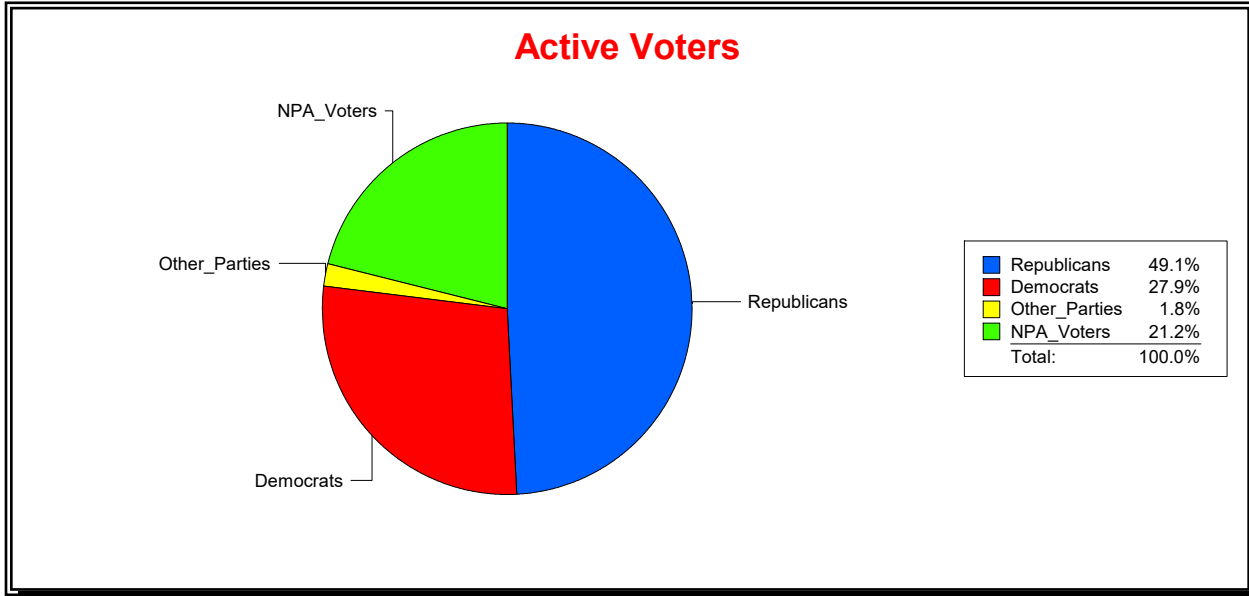

<u>District</u>	<u>Total</u>	<u>Dems</u>	<u>Reps</u>	<u>NonP</u>	<u>Other</u>	<u>Total</u>	<u>Dems</u>	<u>Reps</u>	<u>NonP</u>	<u>Other</u>
LONGBOAT KEY	4,704	1,312	2,310	999	83	309	95	144	68	2

Ron Turner