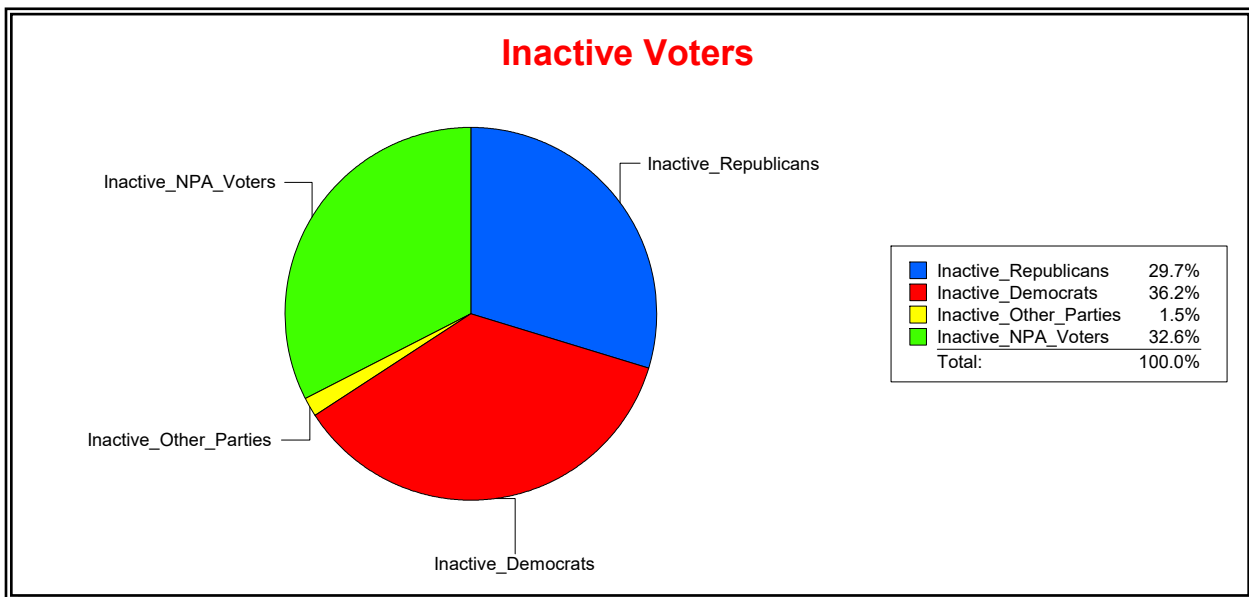

<u>District</u>	<u>Total</u>	<u>Dems</u>	<u>Reps</u>	<u>NonP</u>	<u>Other</u>	<u>Total</u>	<u>Dems</u>	<u>Reps</u>	<u>NonP</u>	<u>Other</u>
SARASOTA 3	10,990	4,080	3,825	2,855	230	1,112	403	330	362	17