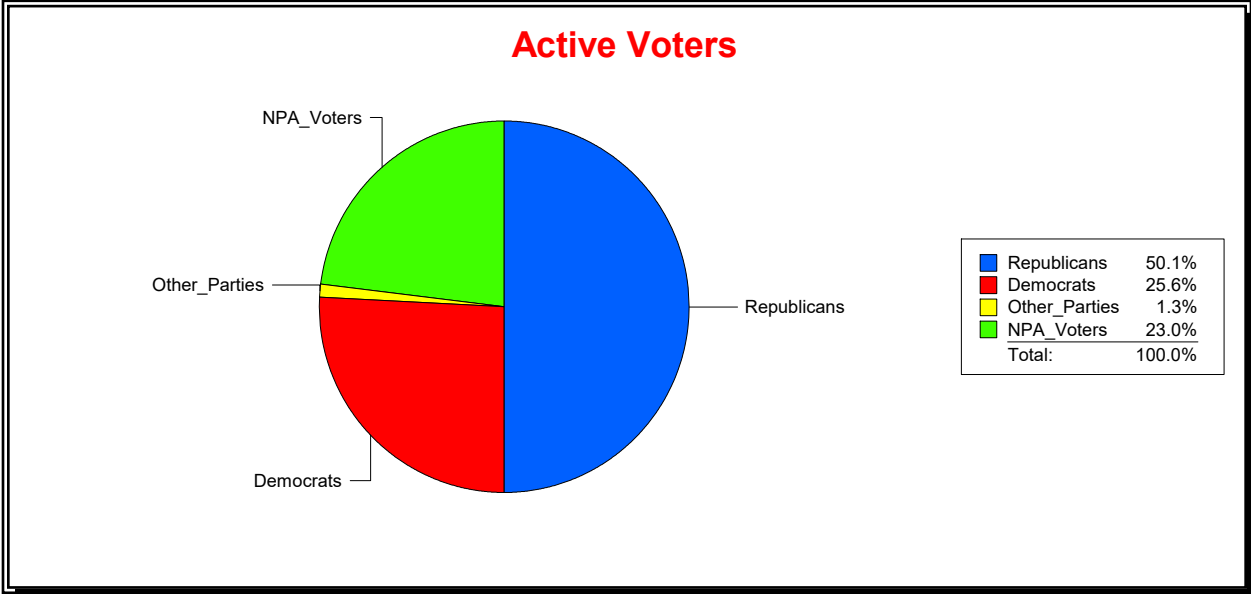

Date 9/1/2022

Time 08:06 AM

Graphs of District Registration

Active Registered Voters

Inactive Voters

<u>District</u>	<u>Total</u>	<u>Dems</u>	<u>Reps</u>	<u>NonP</u>	<u>Other</u>	<u>Total</u>	<u>Dems</u>	<u>Reps</u>	<u>NonP</u>	<u>Other</u>
VENETIAN CDD	1,930	495	966	443	26	90	32	41	17	0