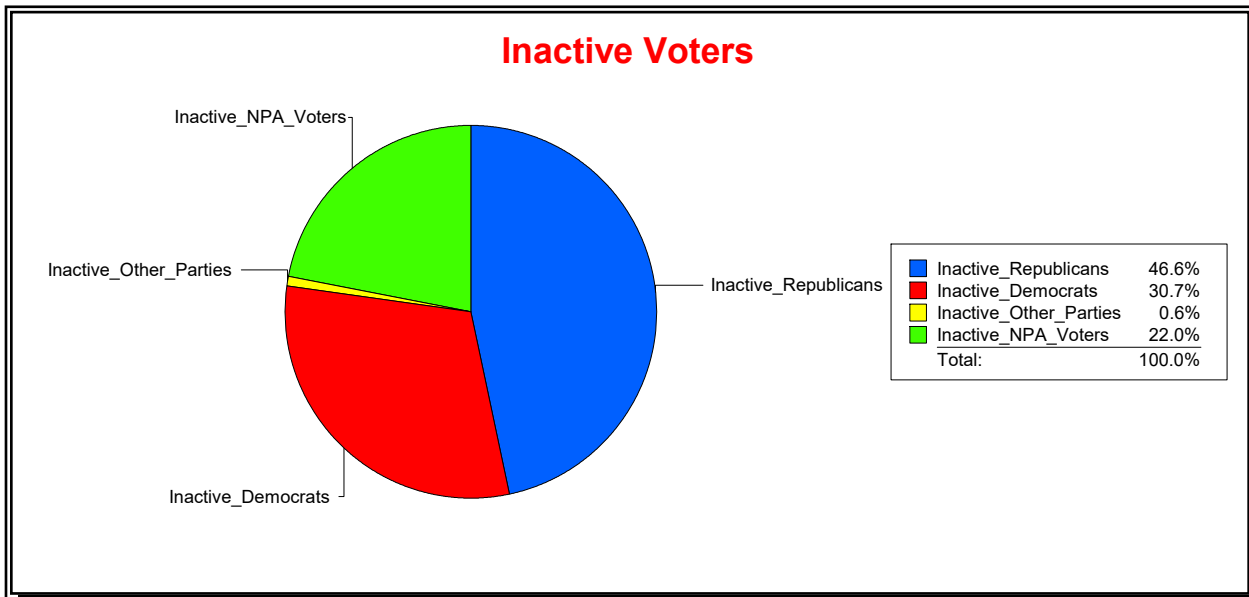

<u>District</u>	<u>Total</u>	<u>Dems</u>	<u>Reps</u>	<u>NonP</u>	<u>Other</u>	<u>Total</u>	<u>Dems</u>	<u>Reps</u>	<u>NonP</u>	<u>Other</u>
LONGBOAT KEY	4,704	1,312	2,310	999	83	309	95	144	68	2

Ron Turner