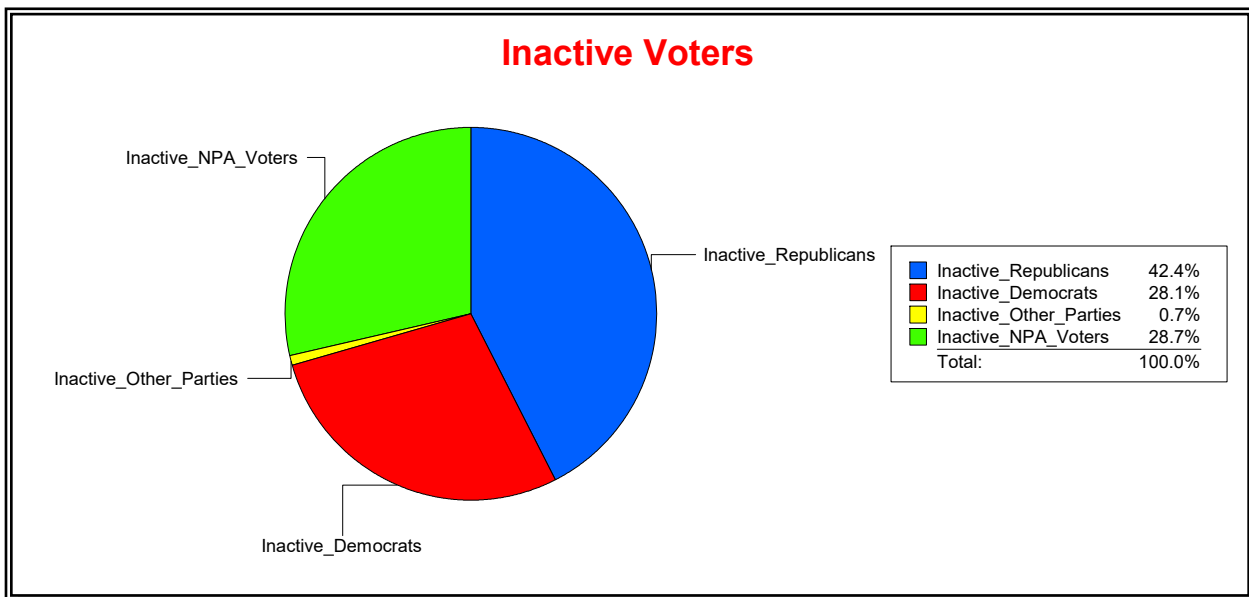

<u>District</u>	<u>Total</u>	<u>Dems</u>	<u>Reps</u>	<u>NonP</u>	<u>Other</u>	<u>Total</u>	<u>Dems</u>	<u>Reps</u>	<u>NonP</u>	<u>Other</u>
VENICE 1	22,319	5,982	10,358	5,626	353	1,708	480	725	491	12

Ron Turner