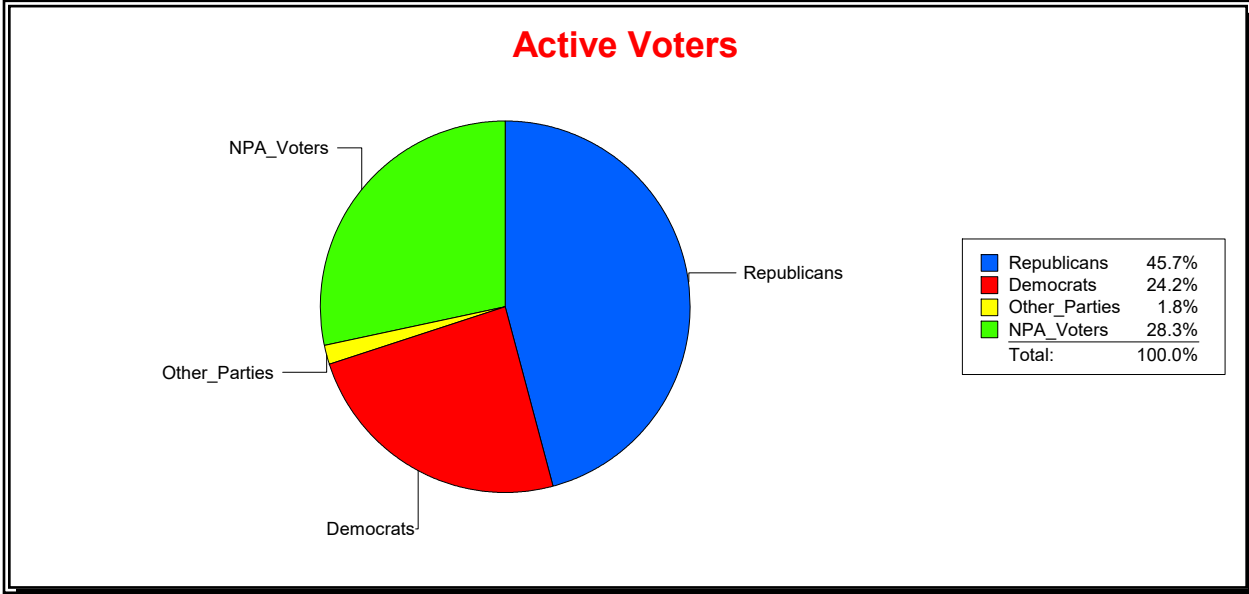

Active Registered Voters

Inactive Voters

<u>District</u>	<u>Total</u>	<u>Dems</u>	<u>Reps</u>	<u>NonP</u>	<u>Other</u>	<u>Total</u>	<u>Dems</u>	<u>Reps</u>	<u>NonP</u>	<u>Other</u>
NORTH PORT 5	16,822	4,066	7,692	4,758	306	1,094	330	376	376	12