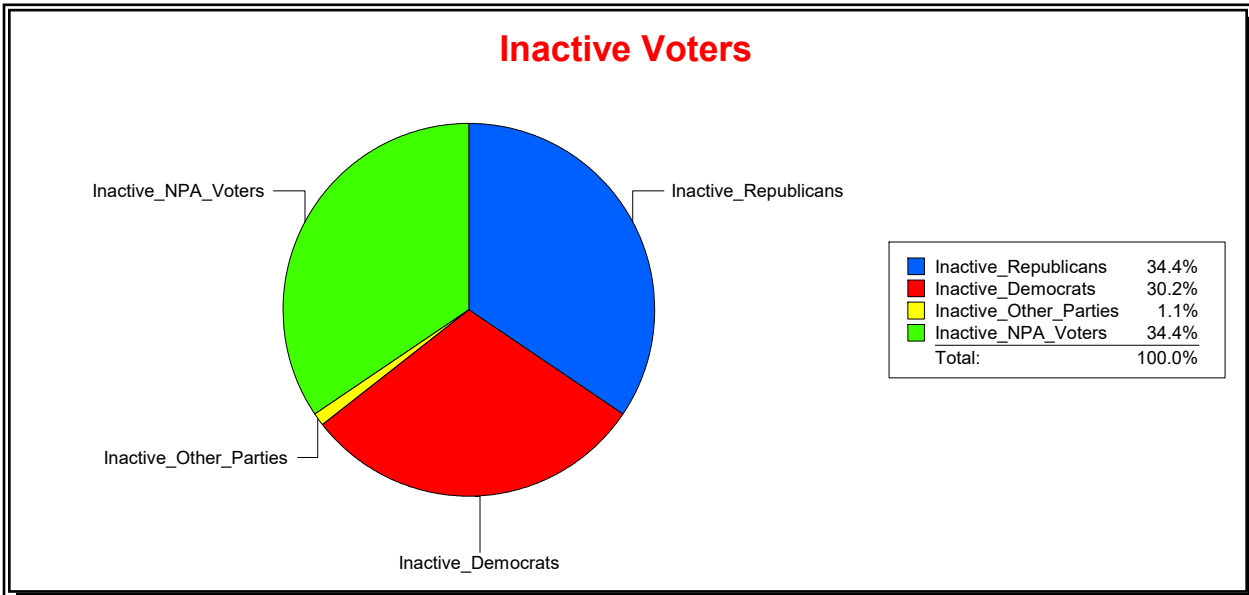

Active Registered Voters

Inactive Voters

<u>District</u>	<u>Total</u>	<u>Dems</u>	<u>Reps</u>	<u>NonP</u>	<u>Other</u>	<u>Total</u>	<u>Dems</u>	<u>Reps</u>	<u>NonP</u>	<u>Other</u>
NORTH PORT 5	16,822	4,066	7,692	4,758	306	1,094	330	376	376	12