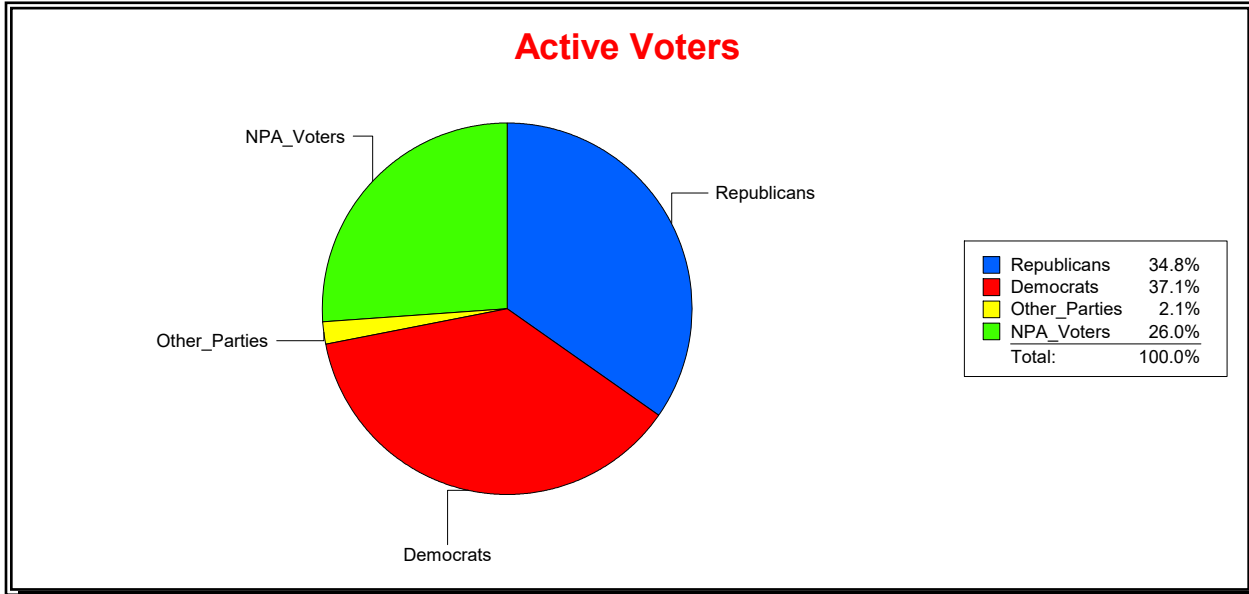

<u>District</u>	<u>Total</u>	<u>Dems</u>	<u>Reps</u>	<u>NonP</u>	<u>Other</u>	<u>Total</u>	<u>Dems</u>	<u>Reps</u>	<u>NonP</u>	<u>Other</u>
SARASOTA 3	10,990	4,080	3,825	2,855	230	1,112	403	330	362	17