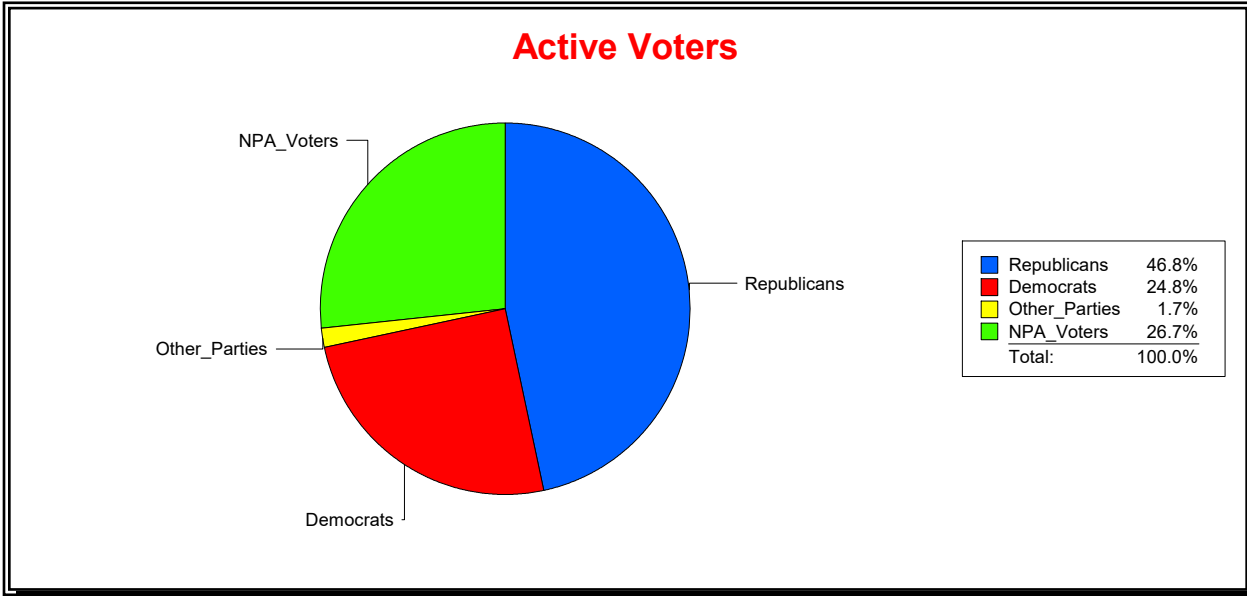

<u>District</u>	<u>Total</u>	<u>Dems</u>	<u>Reps</u>	<u>NonP</u>	<u>Other</u>	<u>Total</u>	<u>Dems</u>	<u>Reps</u>	<u>NonP</u>	<u>Other</u>
STATE HOUSE DIST 75	57,835	14,338	27,056	15,440	1,001	3,762	1,038	1,532	1,154	38