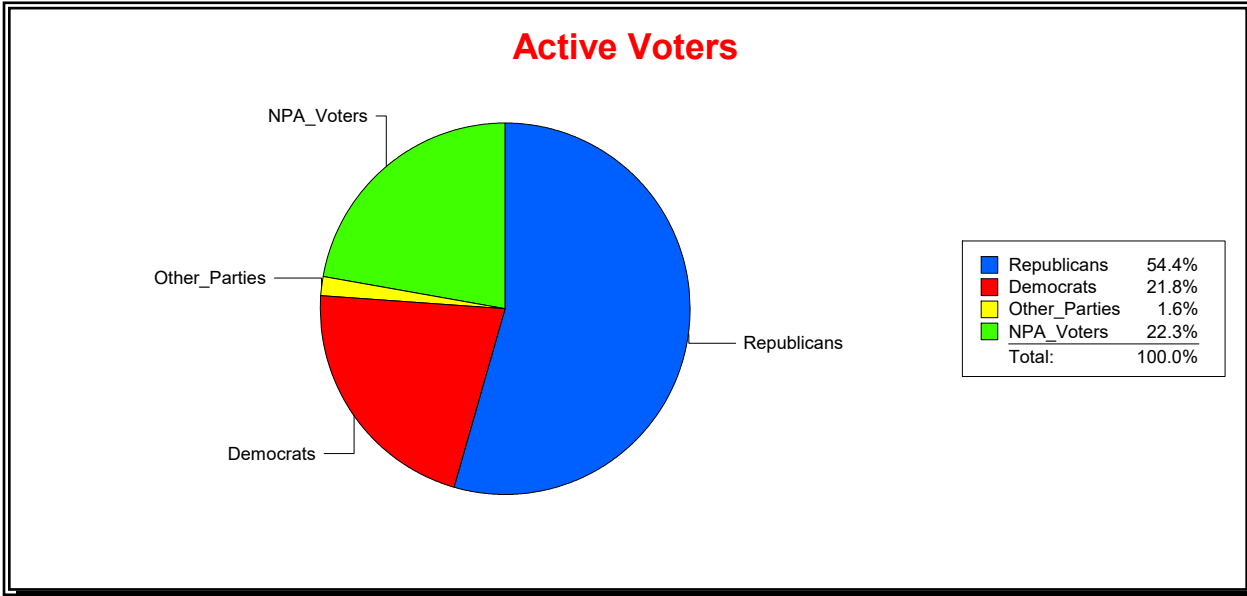

Date 9/1/2022

Time 08:06 AM

Graphs of District Registration

Active Registered Voters

Inactive Voters

<u>District</u>	<u>Total</u>	<u>Dems</u>	<u>Reps</u>	<u>NonP</u>	<u>Other</u>	<u>Total</u>	<u>Dems</u>	<u>Reps</u>	<u>NonP</u>	<u>Other</u>
SARASOTA NATIONAL CDD	1,793	390	975	399	29	37	6	20	10	1