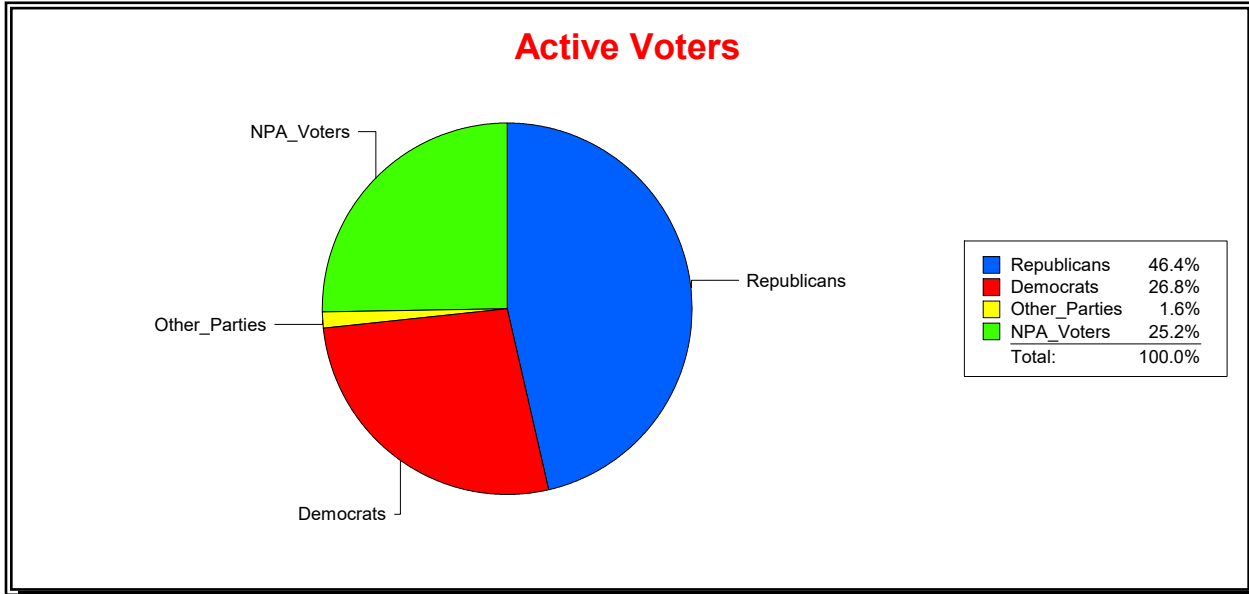

<u>District</u>	<u>Total</u>	<u>Dems</u>	<u>Reps</u>	<u>NonP</u>	<u>Other</u>	<u>Total</u>	<u>Dems</u>	<u>Reps</u>	<u>NonP</u>	<u>Other</u>
VENICE 1	22,319	5,982	10,358	5,626	353	1,708	480	725	491	12

Ron Turner