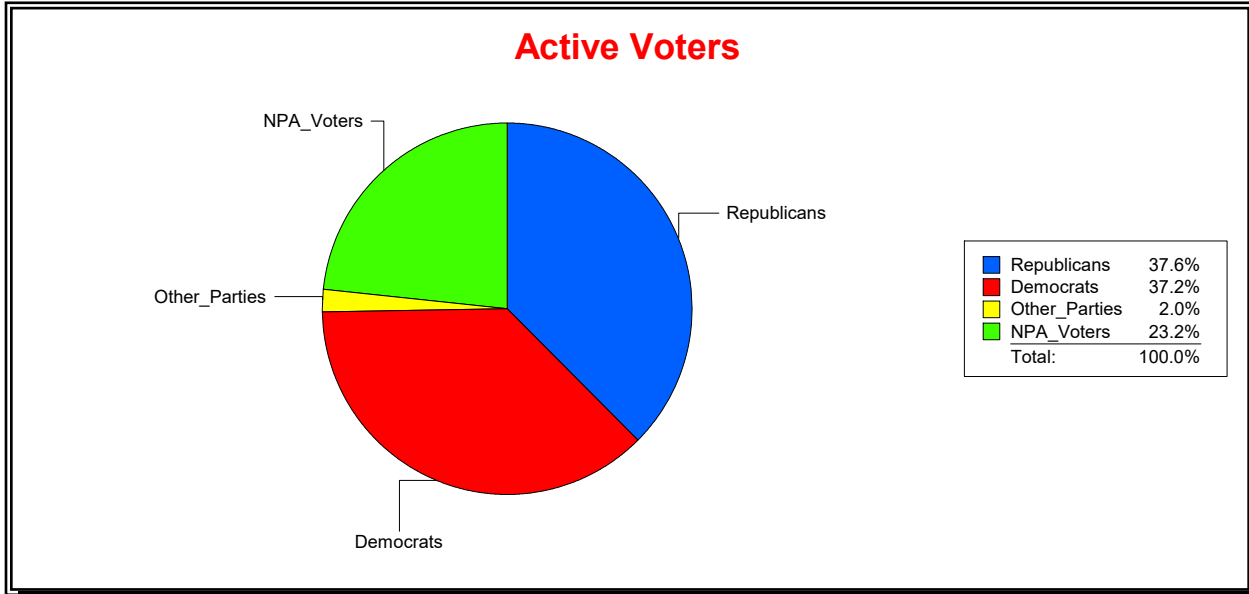

<u>District</u>	<u>Total</u>	<u>Dems</u>	<u>Reps</u>	<u>NonP</u>	<u>Other</u>	<u>Total</u>	<u>Dems</u>	<u>Reps</u>	<u>NonP</u>	<u>Other</u>
SARASOTA DIST 2	16,799	6,248	6,316	3,904	331	1,479	535	492	427	25