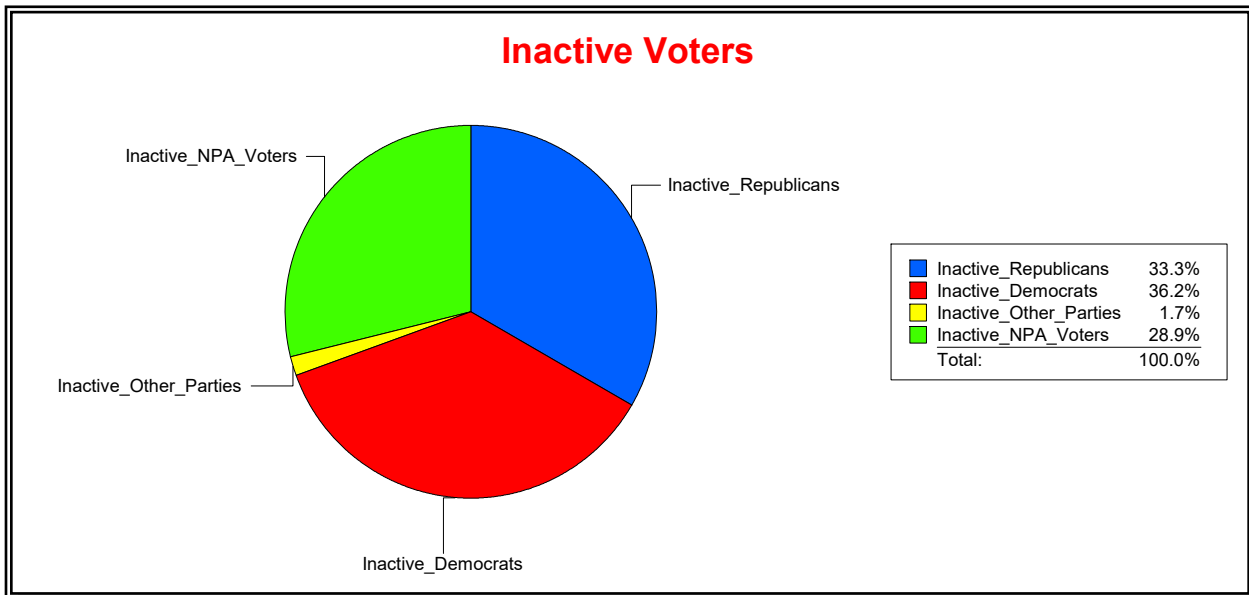

<u>District</u>	<u>Total</u>	<u>Dems</u>	<u>Reps</u>	<u>NonP</u>	<u>Other</u>	<u>Total</u>	<u>Dems</u>	<u>Reps</u>	<u>NonP</u>	<u>Other</u>
SARASOTA DIST 2	16,799	6,248	6,316	3,904	331	1,479	535	492	427	25