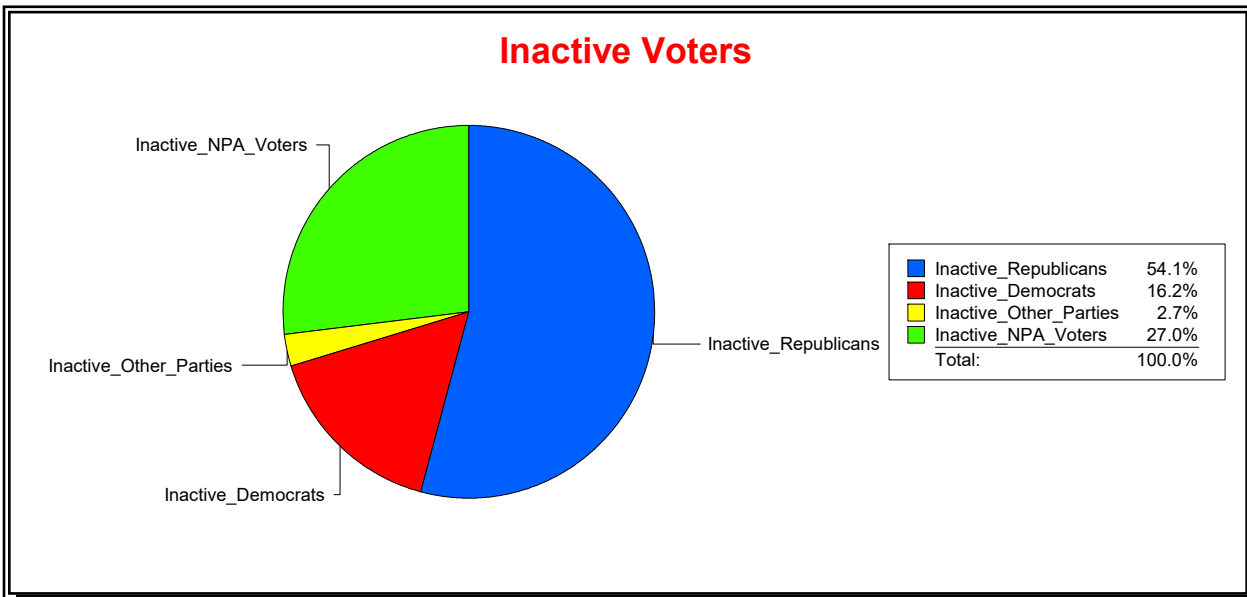

Date 9/1/2022

Time 08:06 AM

Graphs of District Registration

Active Registered Voters

Inactive Voters

<u>District</u>	<u>Total</u>	<u>Dems</u>	<u>Reps</u>	<u>NonP</u>	<u>Other</u>	<u>Total</u>	<u>Dems</u>	<u>Reps</u>	<u>NonP</u>	<u>Other</u>
SARASOTA NATIONAL CDD	1,793	390	975	399	29	37	6	20	10	1