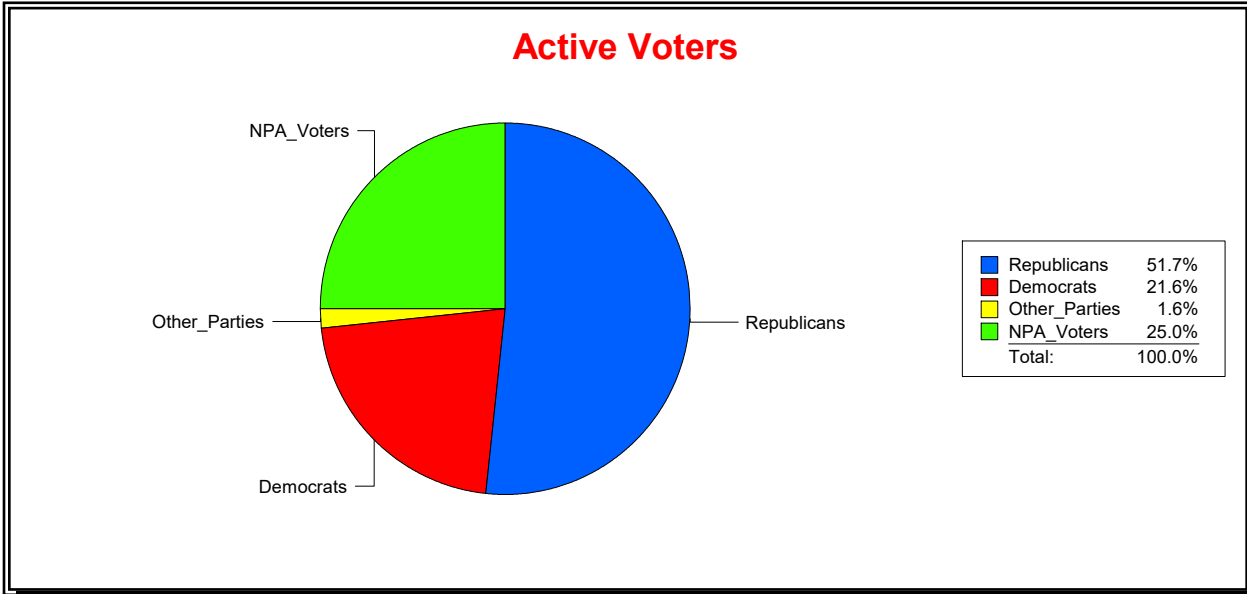

<u>District</u>	<u>Total</u>	<u>Dems</u>	<u>Reps</u>	<u>NonP</u>	<u>Other</u>	<u>Total</u>	<u>Dems</u>	<u>Reps</u>	<u>NonP</u>	<u>Other</u>
WEST VILLAGES CDD	7,823	1,693	4,046	1,956	128	123	37	46	39	1