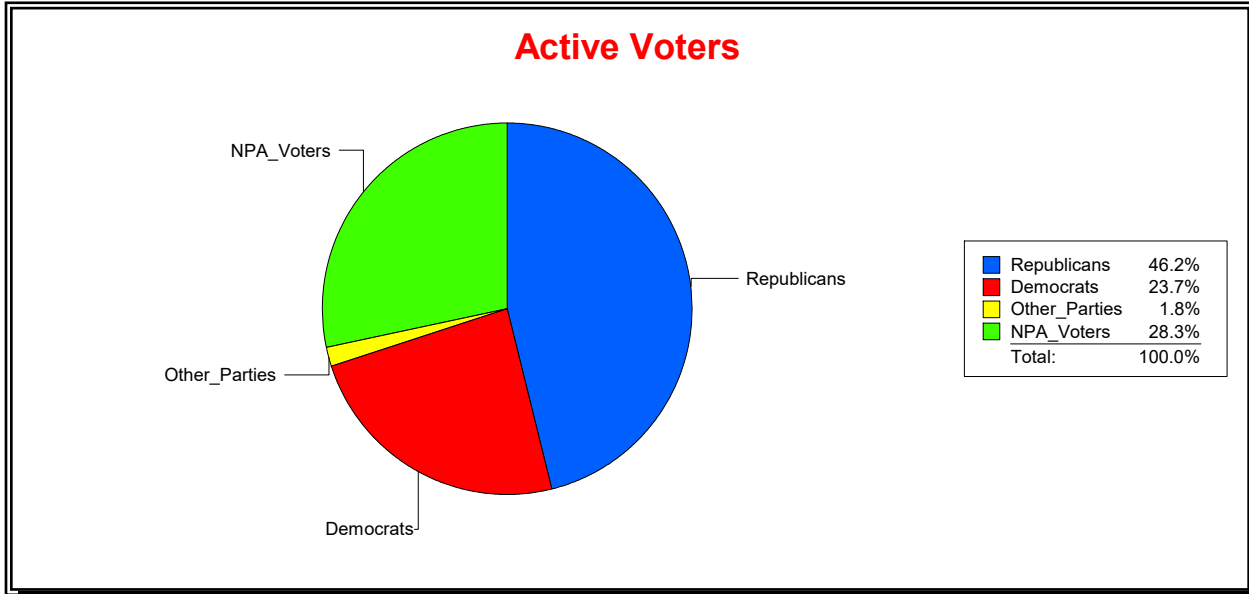

<u>District</u>	<u>Total</u>	<u>Dems</u>	<u>Reps</u>	<u>NonP</u>	<u>Other</u>	<u>Total</u>	<u>Dems</u>	<u>Reps</u>	<u>NonP</u>	<u>Other</u>
NORTH PORT DIST 5	17,222	4,085	7,949	4,882	306	587	182	187	210	8