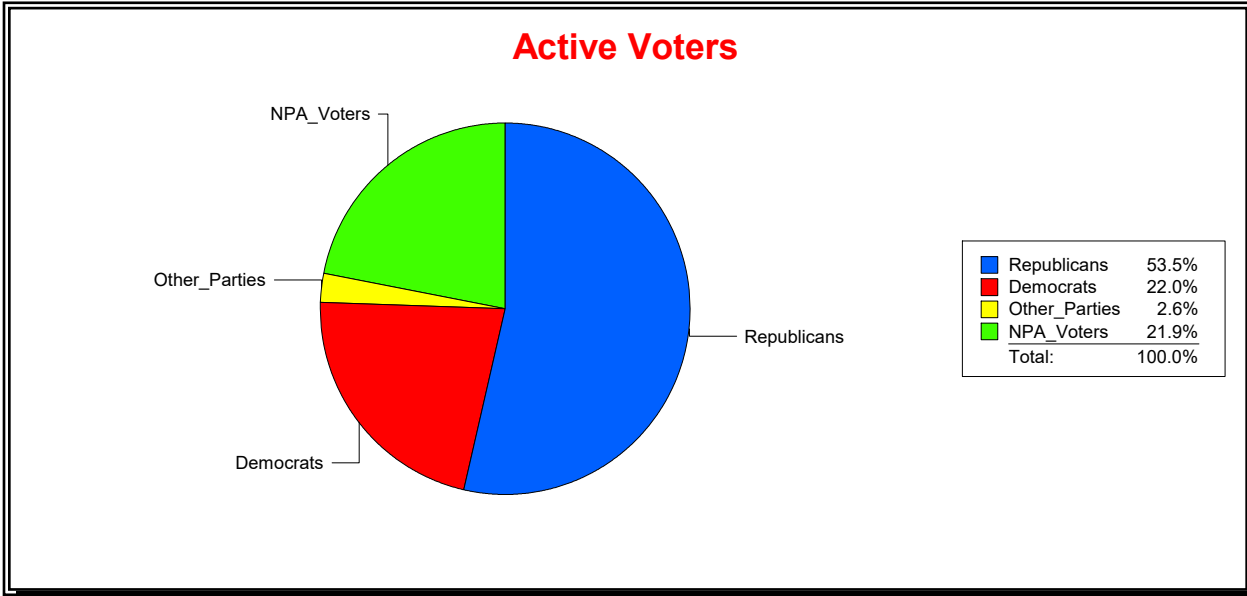

Active Registered Voters

Inactive Voters

<u>District</u>	<u>Total</u>	<u>Dems</u>	<u>Reps</u>	<u>NonP</u>	<u>Other</u>	<u>Total</u>	<u>Dems</u>	<u>Reps</u>	<u>NonP</u>	<u>Other</u>
LBK DISTRICT 1	1,488	328	796	326	38	79	23	36	19	1