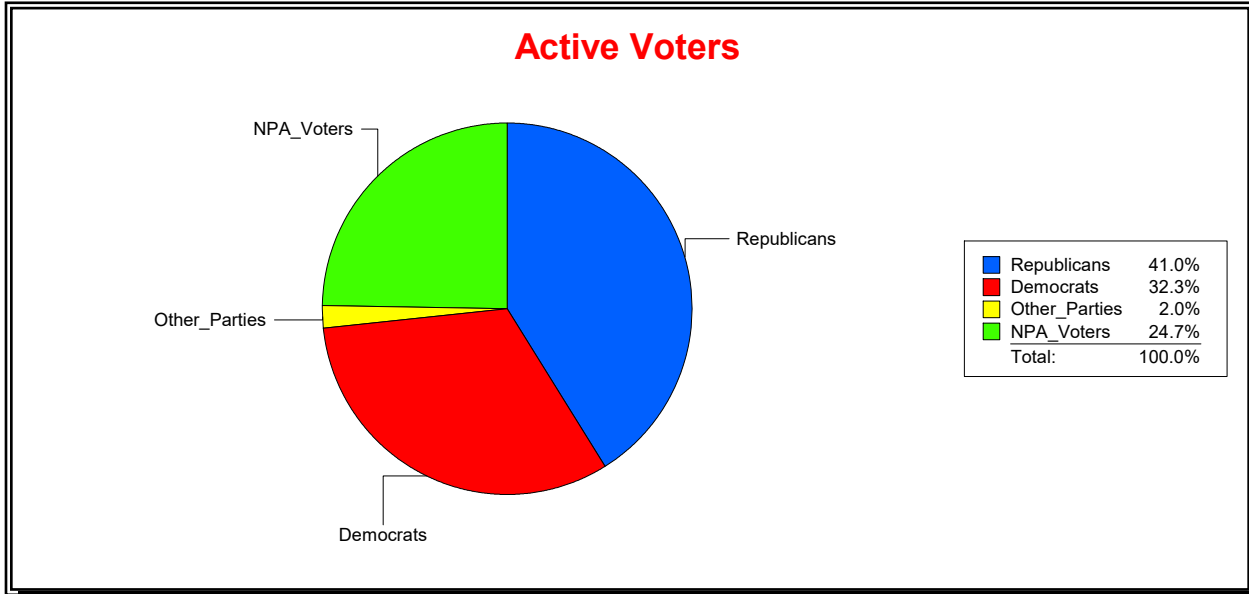

<u>District</u>	<u>Total</u>	<u>Dems</u>	<u>Reps</u>	<u>NonP</u>	<u>Other</u>	<u>Total</u>	<u>Dems</u>	<u>Reps</u>	<u>NonP</u>	<u>Other</u>
OLD CONGRESSIONAL	185,086	59,722	75,960	45,739	3,665	9,224	3,204	3,124	2,747	149