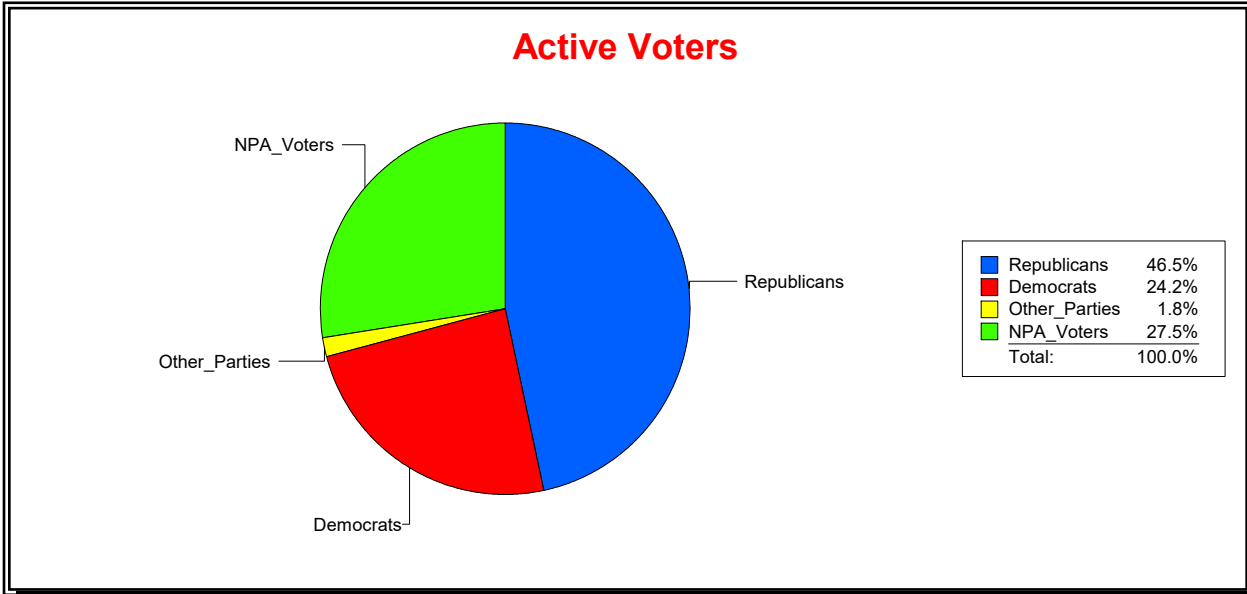

<u>District</u>	<u>Total</u>	<u>Dems</u>	<u>Reps</u>	<u>NonP</u>	<u>Other</u>	<u>Total</u>	<u>Dems</u>	<u>Reps</u>	<u>NonP</u>	<u>Other</u>
OLD CONGRESSIONAL	171,759	41,615	79,932	47,152	3,060	6,814	1,835	2,648	2,234	97