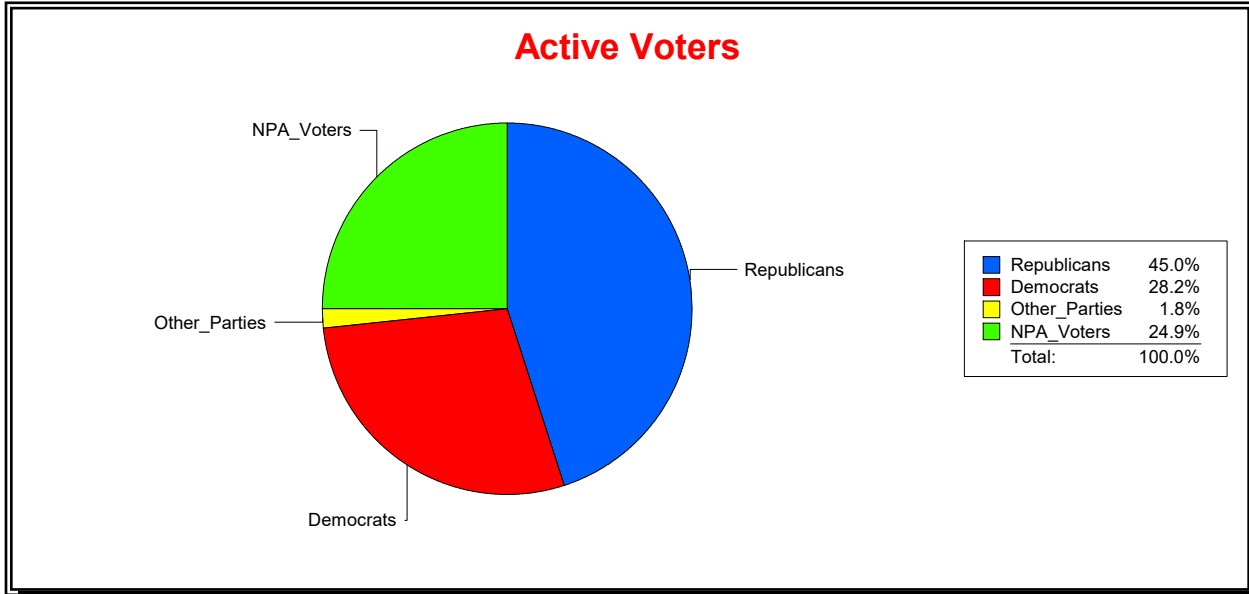

<u>District</u>	<u>Total</u>	<u>Dems</u>	<u>Reps</u>	<u>NonP</u>	<u>Other</u>	<u>Total</u>	<u>Dems</u>	<u>Reps</u>	<u>NonP</u>	<u>Other</u>
HOSPITAL BOARD CENTRAL	121,287	34,221	54,597	30,244	2,225	5,322	1,649	2,031	1,568	74