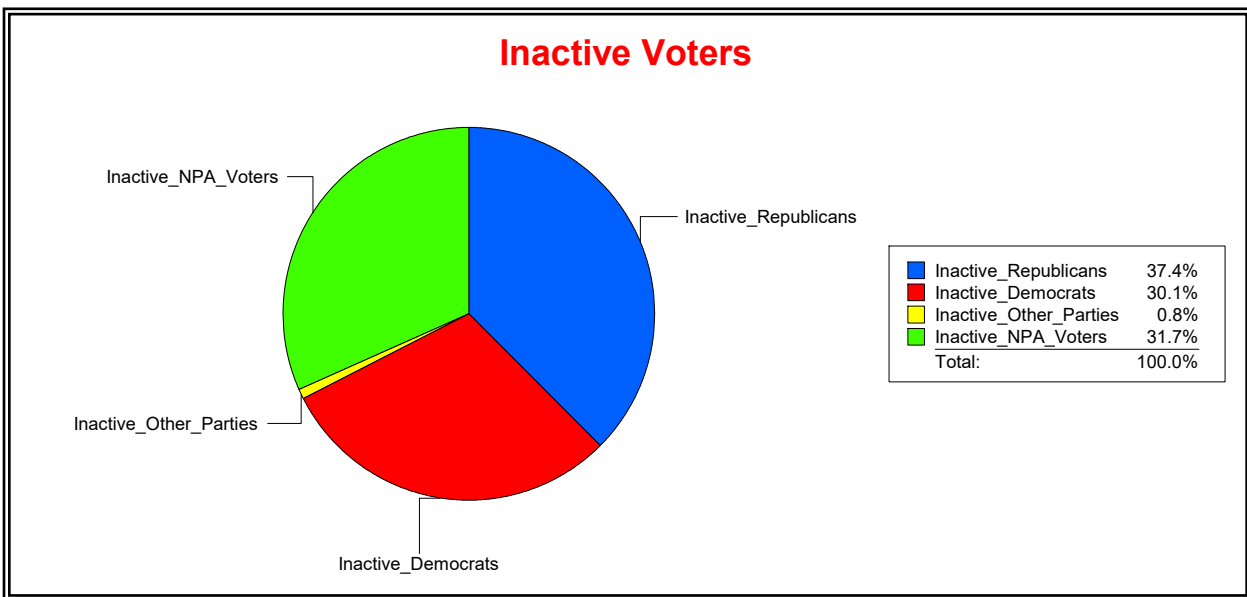

<u>District</u>	<u>Total</u>	<u>Dems</u>	<u>Reps</u>	<u>NonP</u>	<u>Other</u>	<u>Total</u>	<u>Dems</u>	<u>Reps</u>	<u>NonP</u>	<u>Other</u>
WEST VILLAGES CDD	7,823	1,693	4,046	1,956	128	123	37	46	39	1