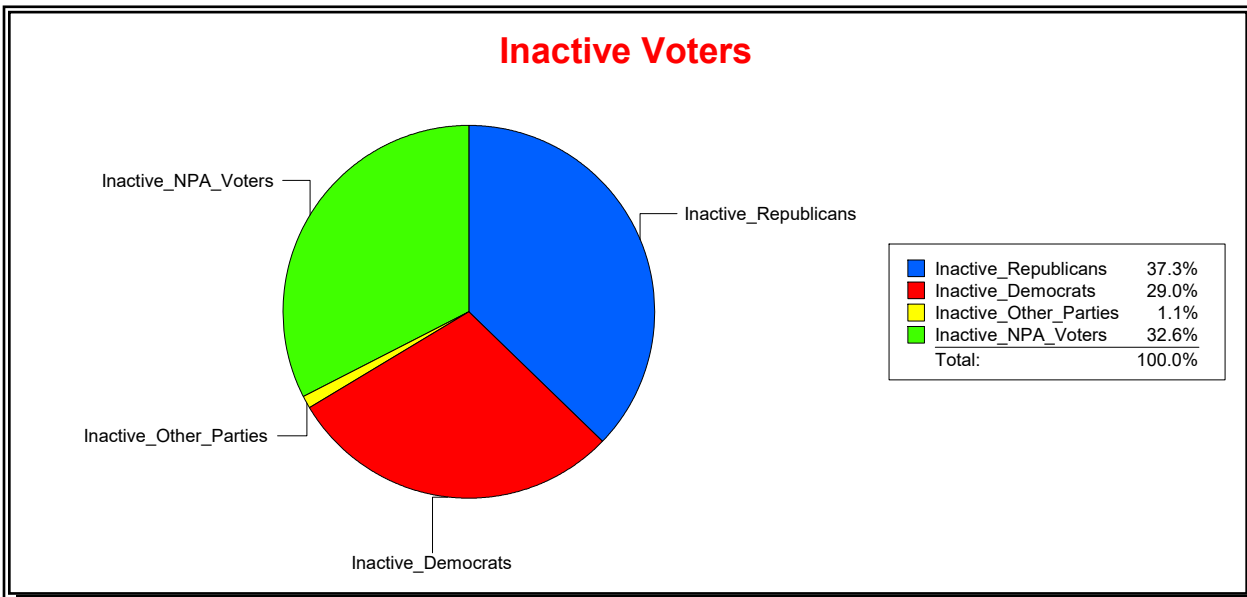

Sarasota County, FL

Date 1/3/2023

Time 08:27 AM

Graphs of District Registration

Active Registered Voters

Inactive Voters

<u>District</u>	<u>Total</u>	<u>Dems</u>	<u>Reps</u>	<u>NonP</u>	<u>Other</u>	<u>Total</u>	<u>Dems</u>	<u>Reps</u>	<u>NonP</u>	<u>Other</u>
ENGLEWOOD WATER DIST	14,972	3,607	7,130	3,972	263	614	178	229	200	7