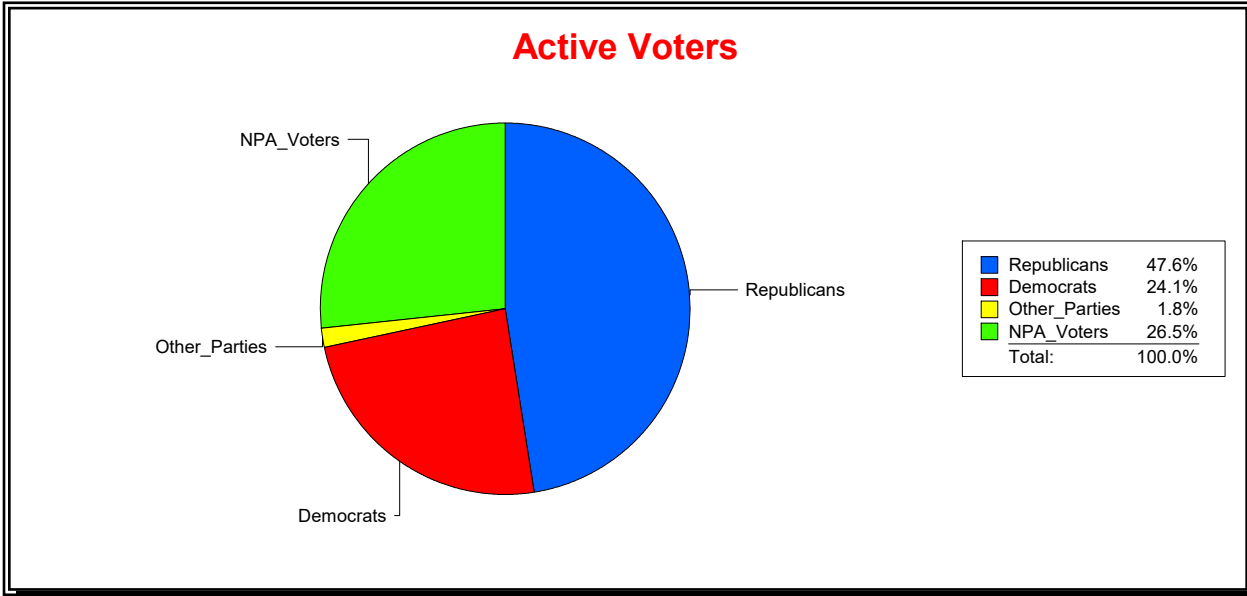

Sarasota County, FL

Date 1/3/2023

Time 08:27 AM

Graphs of District Registration

Active Registered Voters

Inactive Voters

<u>District</u>	<u>Total</u>	<u>Dems</u>	<u>Reps</u>	<u>NonP</u>	<u>Other</u>	<u>Total</u>	<u>Dems</u>	<u>Reps</u>	<u>NonP</u>	<u>Other</u>
ENGLEWOOD WATER DIST	14,972	3,607	7,130	3,972	263	614	178	229	200	7