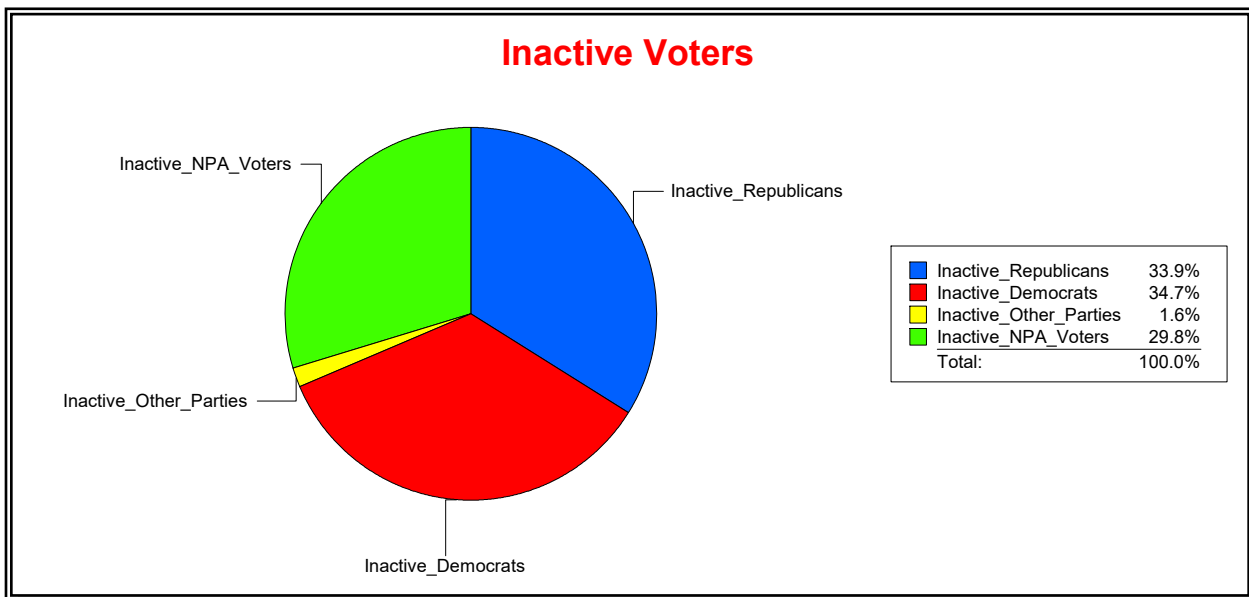

<u>District</u>	<u>Total</u>	<u>Dems</u>	<u>Reps</u>	<u>NonP</u>	<u>Other</u>	<u>Total</u>	<u>Dems</u>	<u>Reps</u>	<u>NonP</u>	<u>Other</u>
OLD CONGRESSIONAL	185,086	59,722	75,960	45,739	3,665	9,224	3,204	3,124	2,747	149