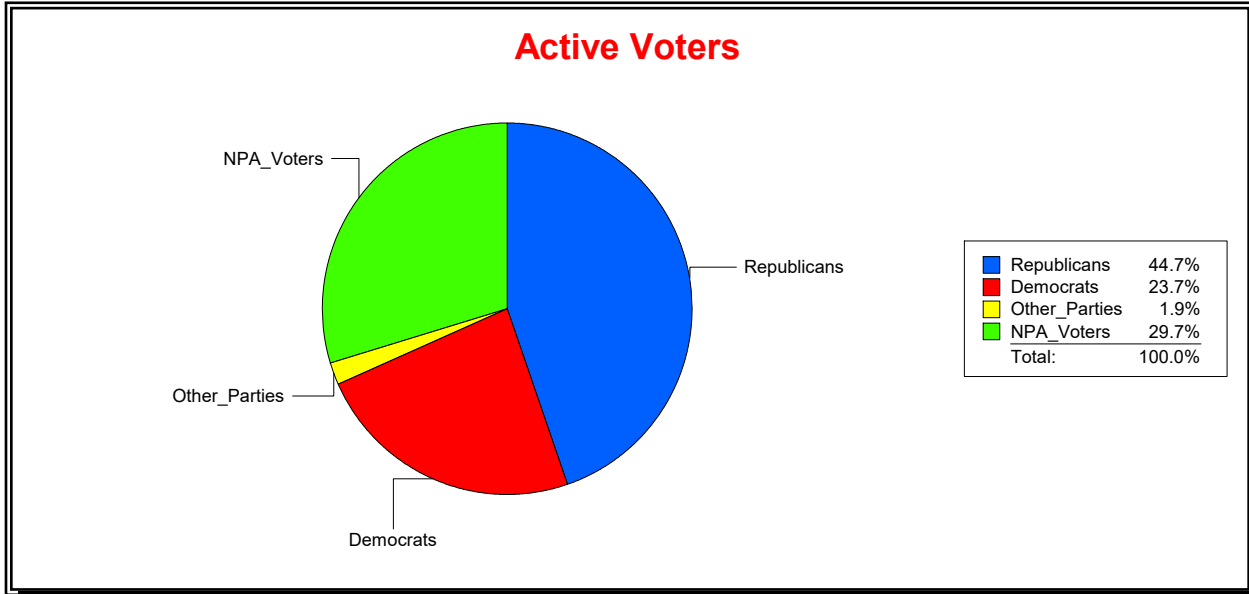

<u>District</u>	<u>Total</u>	<u>Dems</u>	<u>Reps</u>	<u>NonP</u>	<u>Other</u>	<u>Total</u>	<u>Dems</u>	<u>Reps</u>	<u>NonP</u>	<u>Other</u>
NORTH PORT	60,864	14,409	27,219	18,057	1,179	2,354	624	842	846	42