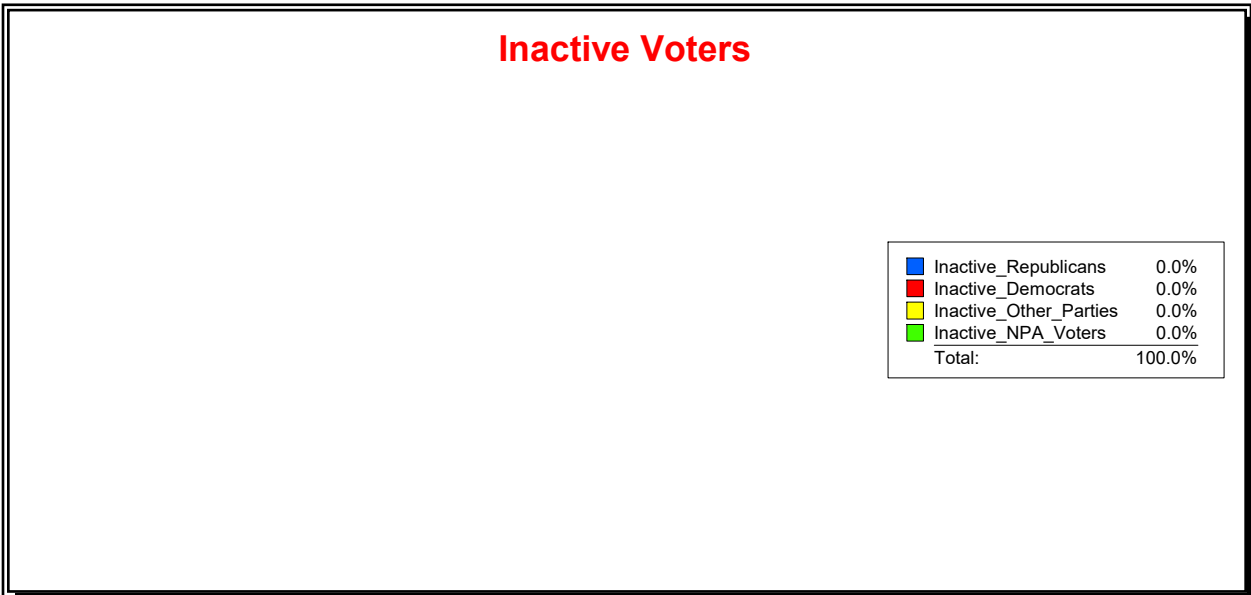

Date 1/3/2023

Time 08:27 AM

Graphs of District Registration

Active Registered Voters

Inactive Voters

<u>District</u>	<u>Total</u>	<u>Dems</u>	<u>Reps</u>	<u>NonP</u>	<u>Other</u>	<u>Total</u>	<u>Dems</u>	<u>Reps</u>	<u>NonP</u>	<u>Other</u>
VENICE	0	0	0	0	0	0	0	0	0	0