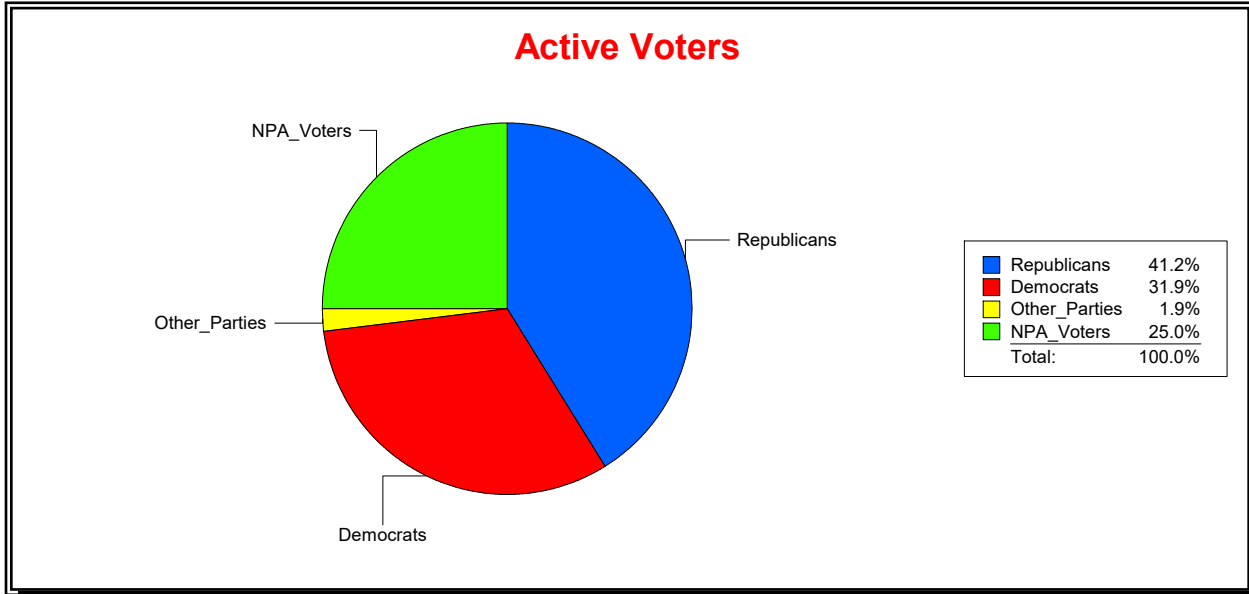

<u>District</u>	<u>Total</u>	<u>Dems</u>	<u>Reps</u>	<u>NonP</u>	<u>Other</u>	<u>Total</u>	<u>Dems</u>	<u>Reps</u>	<u>NonP</u>	<u>Other</u>
STATE HOUSE DIST 73	148,389	47,393	61,167	37,065	2,764	7,733	2,619	2,660	2,332	122