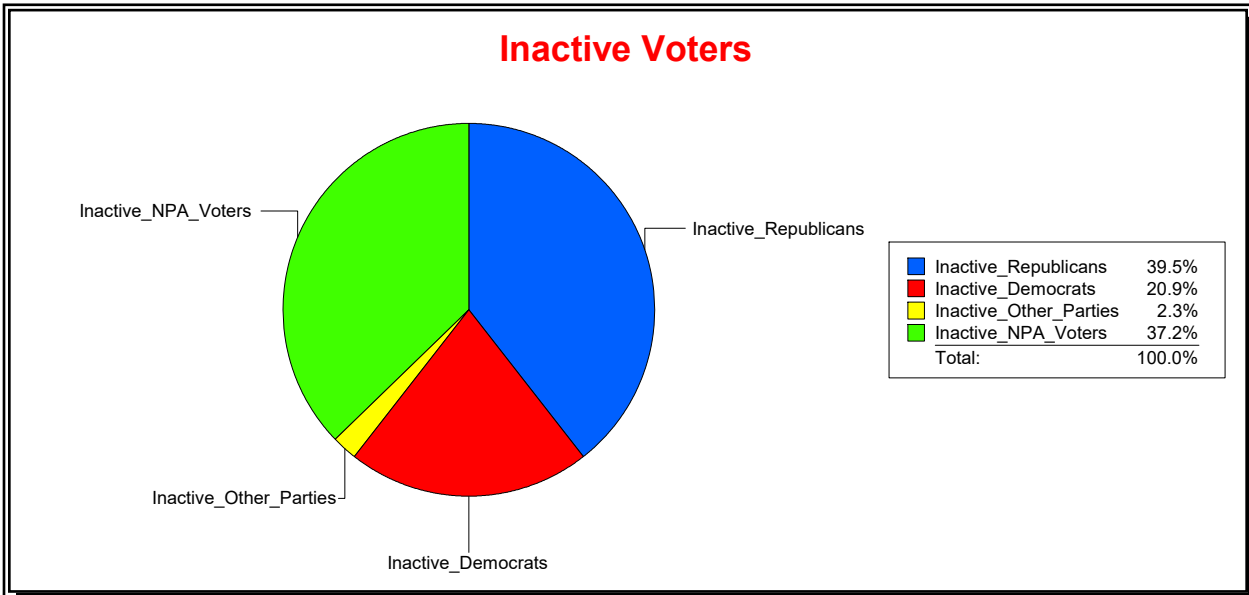

Date 1/3/2023

Time 08:27 AM

Graphs of District Registration

Active Registered Voters

Inactive Voters

<u>District</u>	<u>Total</u>	<u>Dems</u>	<u>Reps</u>	<u>NonP</u>	<u>Other</u>	<u>Total</u>	<u>Dems</u>	<u>Reps</u>	<u>NonP</u>	<u>Other</u>
BLACKBURN CREEK	2,333	565	1,196	539	33	43	9	17	16	1