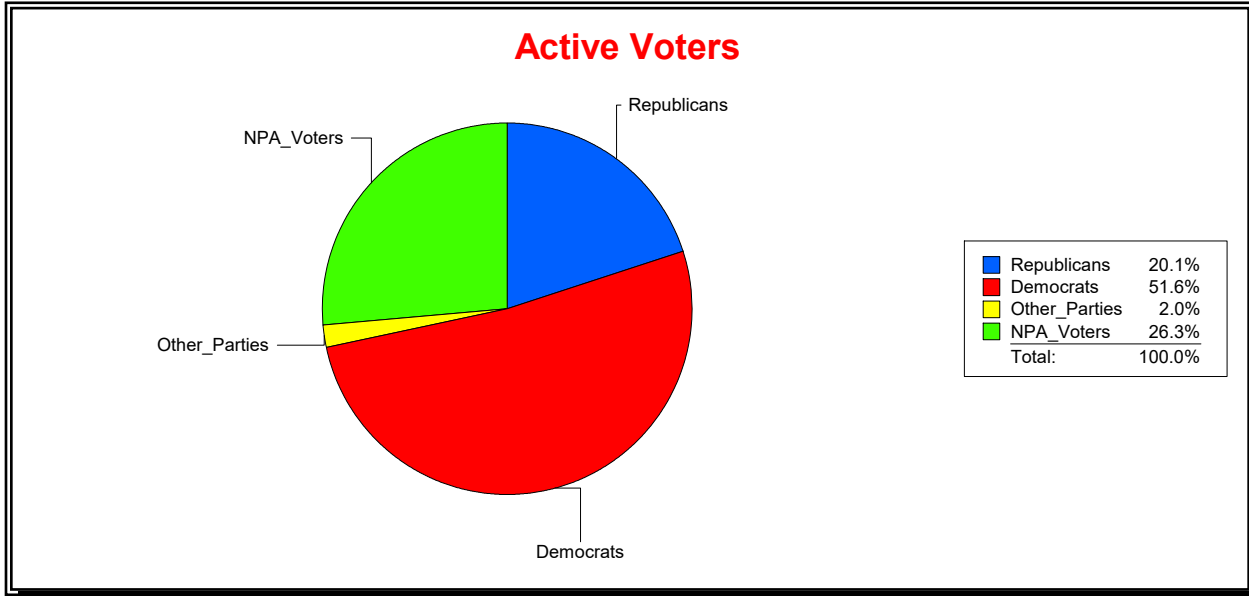

<u>District</u>	<u>Total</u>	<u>Dems</u>	<u>Reps</u>	<u>NonP</u>	<u>Other</u>	<u>Total</u>	<u>Dems</u>	<u>Reps</u>	<u>NonP</u>	<u>Other</u>
SARASOTA 1	11,300	5,834	2,266	2,971	229	947	474	167	291	15

Ron Turner