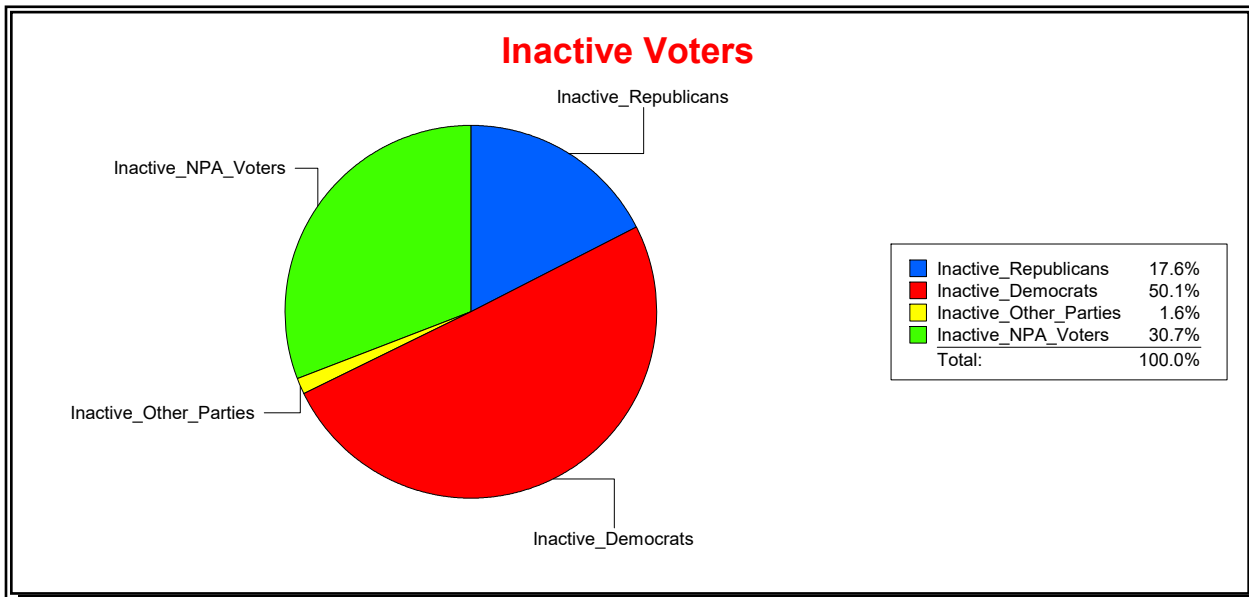

<u>District</u>	<u>Total</u>	<u>Dems</u>	<u>Reps</u>	<u>NonP</u>	<u>Other</u>	<u>Total</u>	<u>Dems</u>	<u>Reps</u>	<u>NonP</u>	<u>Other</u>
SARASOTA 1	11,300	5,834	2,266	2,971	229	947	474	167	291	15

Ron Turner