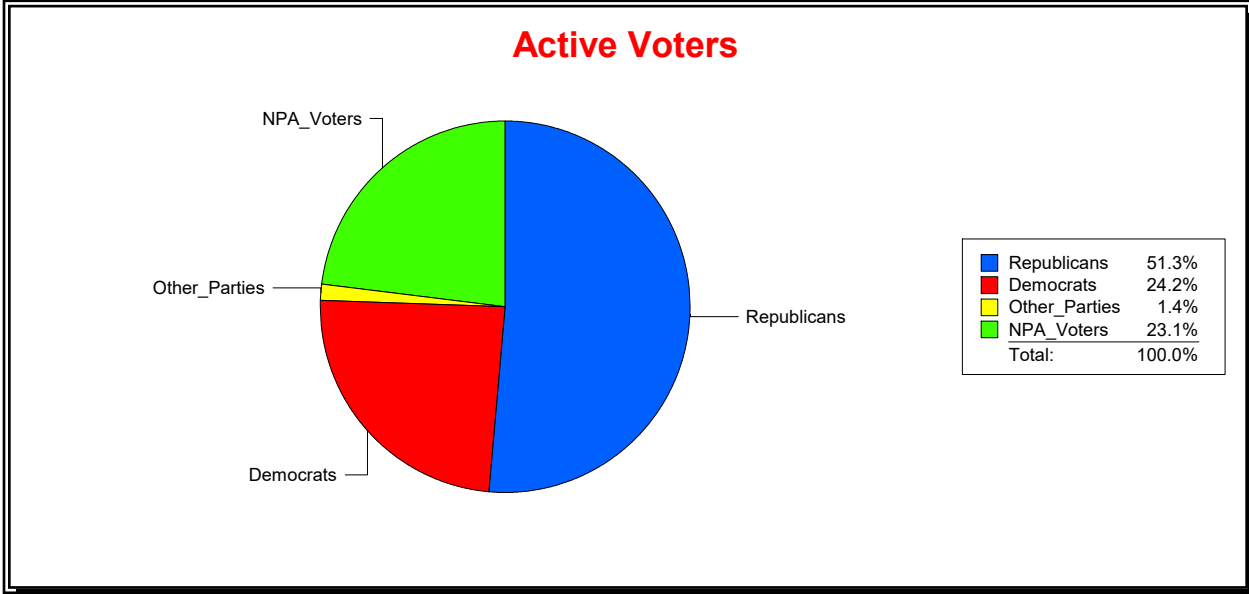

Date 1/3/2023

Time 08:27 AM

Graphs of District Registration

Active Registered Voters

Inactive Voters

<u>District</u>	<u>Total</u>	<u>Dems</u>	<u>Reps</u>	<u>NonP</u>	<u>Other</u>	<u>Total</u>	<u>Dems</u>	<u>Reps</u>	<u>NonP</u>	<u>Other</u>
BLACKBURN CREEK	2,333	565	1,196	539	33	43	9	17	16	1