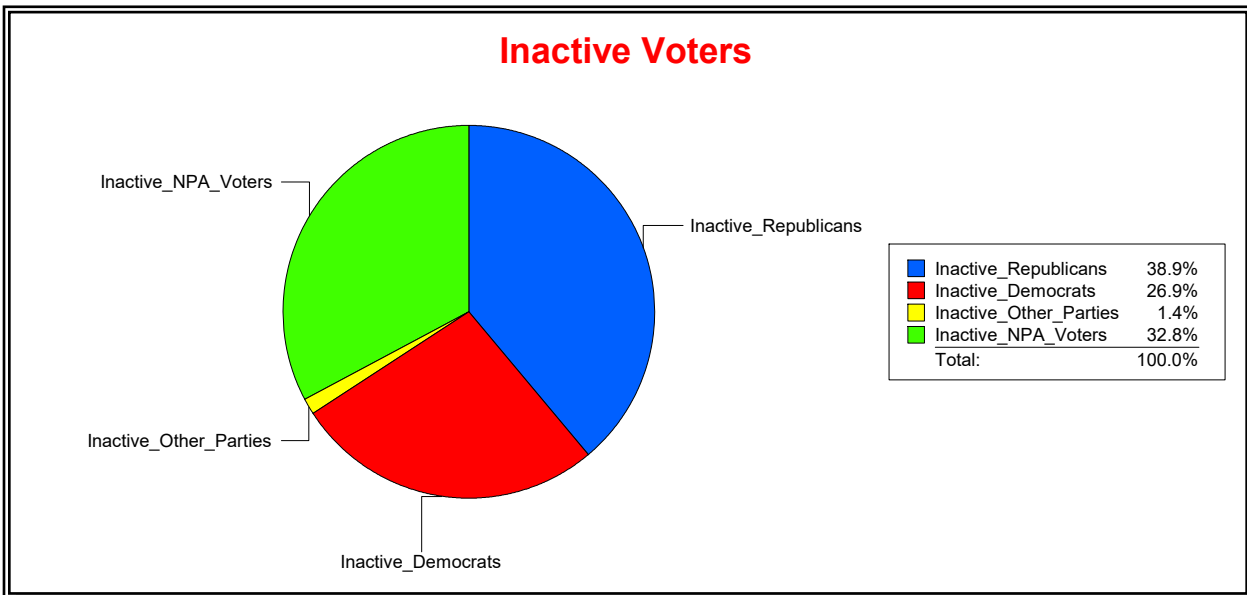

<u>District</u>	<u>Total</u>	<u>Dems</u>	<u>Reps</u>	<u>NonP</u>	<u>Other</u>	<u>Total</u>	<u>Dems</u>	<u>Reps</u>	<u>NonP</u>	<u>Other</u>
OLD CONGRESSIONAL	171,759	41,615	79,932	47,152	3,060	6,814	1,835	2,648	2,234	97