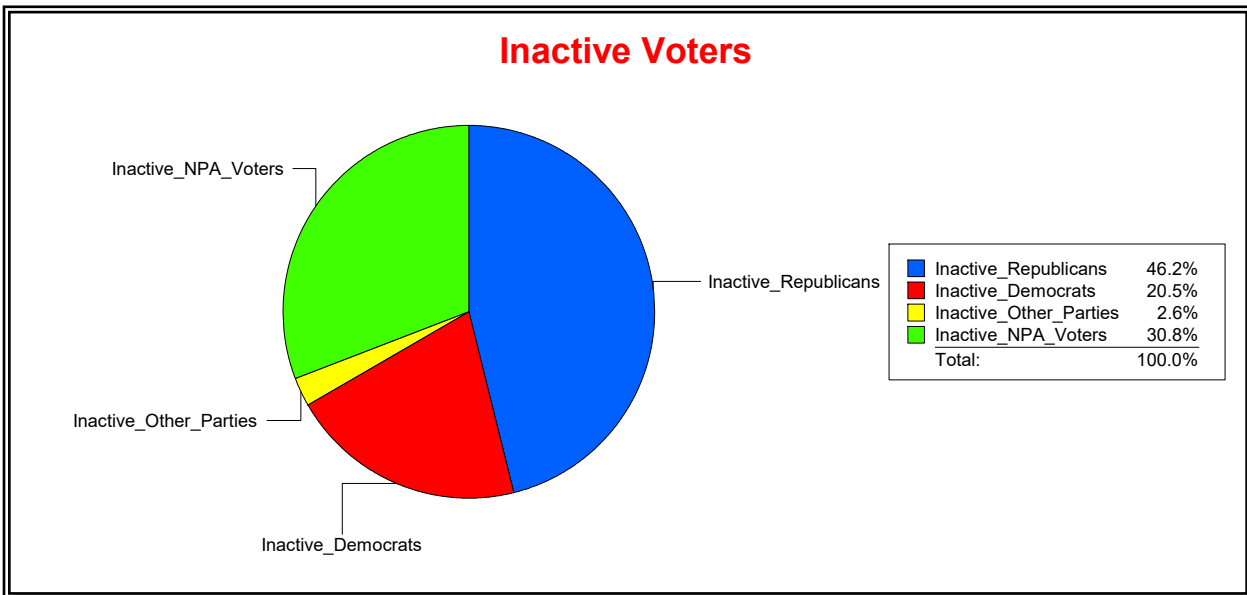

<u>District</u>	<u>Total</u>	<u>Dems</u>	<u>Reps</u>	<u>NonP</u>	<u>Other</u>	<u>Total</u>	<u>Dems</u>	<u>Reps</u>	<u>NonP</u>	<u>Other</u>
BOBCAT TRAIL CDD	771	182	384	196	9	39	8	18	12	1

Ron Turner

Supervisor of Elections