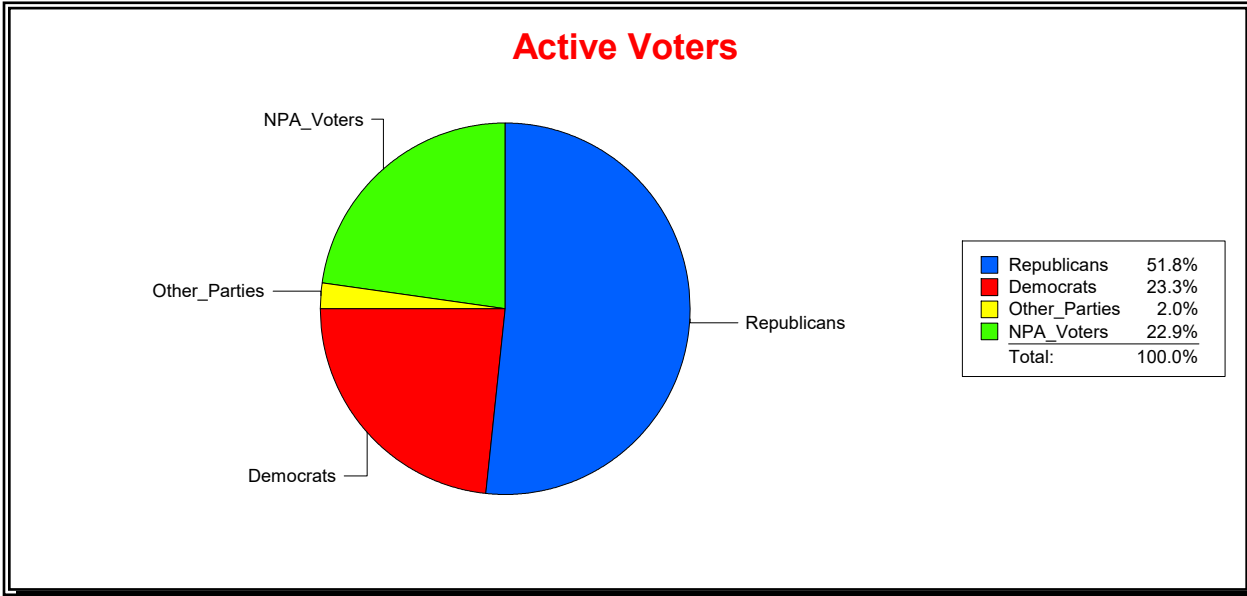

<u>District</u>	<u>Total</u>	<u>Dems</u>	<u>Reps</u>	<u>NonP</u>	<u>Other</u>	<u>Total</u>	<u>Dems</u>	<u>Reps</u>	<u>NonP</u>	<u>Other</u>
STATE HOUSE DIST 73	24,530	5,725	12,700	5,614	491	940	220	443	268	9