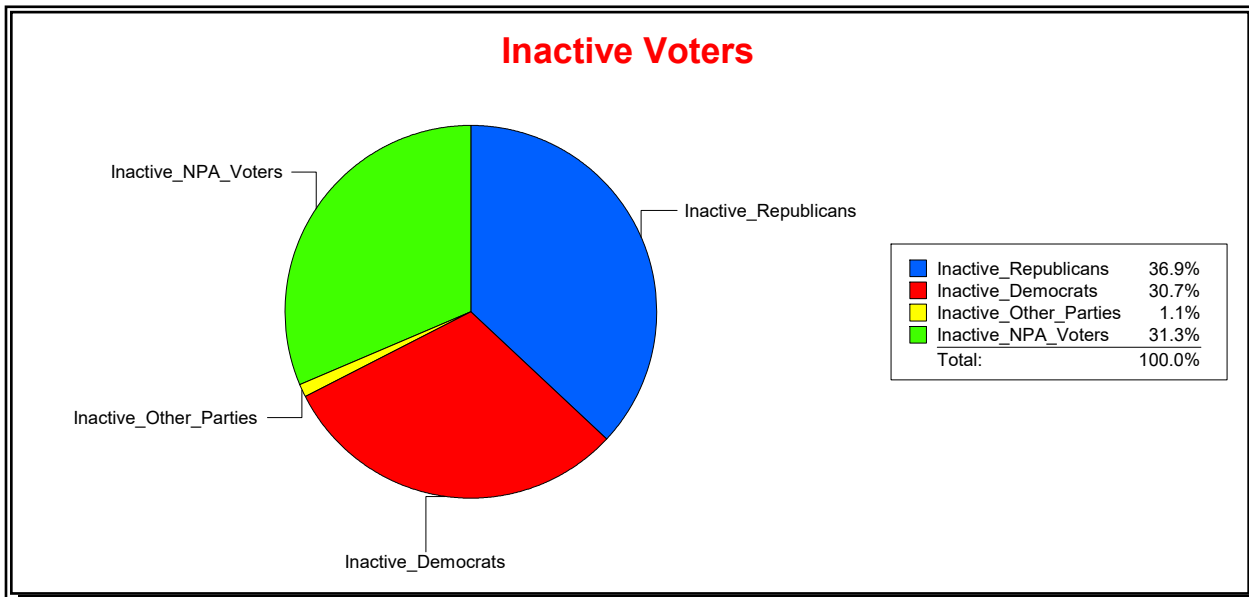

<u>District</u>	<u>Total</u>	<u>Dems</u>	<u>Reps</u>	<u>NonP</u>	<u>Other</u>	<u>Total</u>	<u>Dems</u>	<u>Reps</u>	<u>NonP</u>	<u>Other</u>
STATE SENATE 23	348,235	103,638	148,938	89,164	6,495	20,006	6,147	7,373	6,264	222