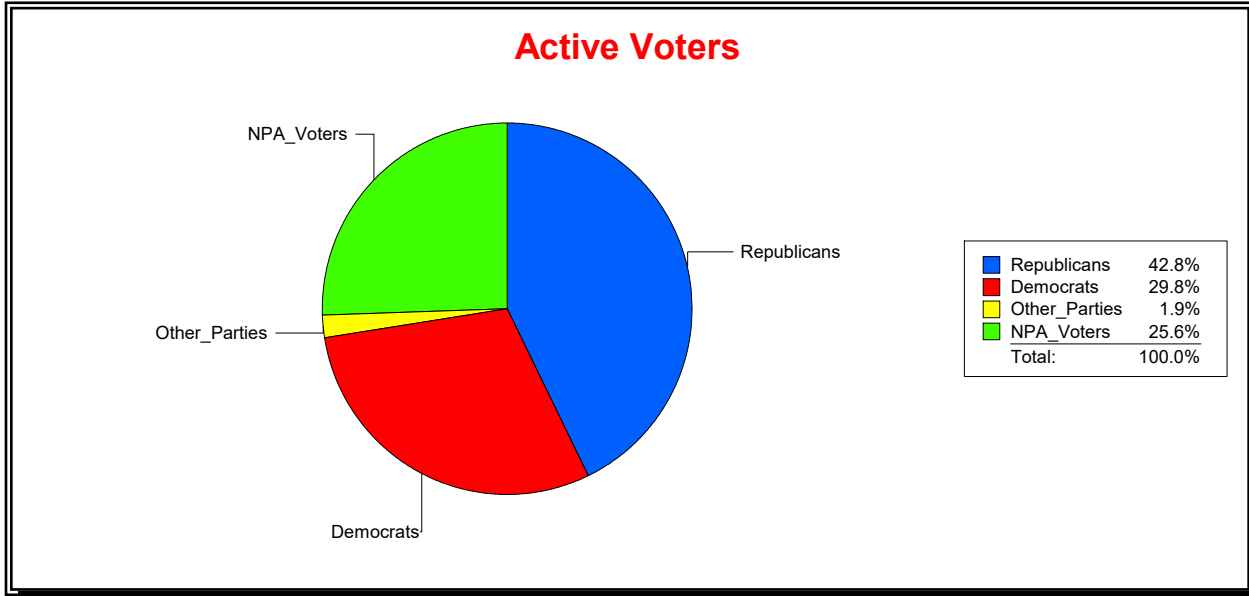

<u>District</u>	<u>Total</u>	<u>Dems</u>	<u>Reps</u>	<u>NonP</u>	<u>Other</u>	<u>Total</u>	<u>Dems</u>	<u>Reps</u>	<u>NonP</u>	<u>Other</u>
STATE SENATE 23	348,235	103,638	148,938	89,164	6,495	20,006	6,147	7,373	6,264	222