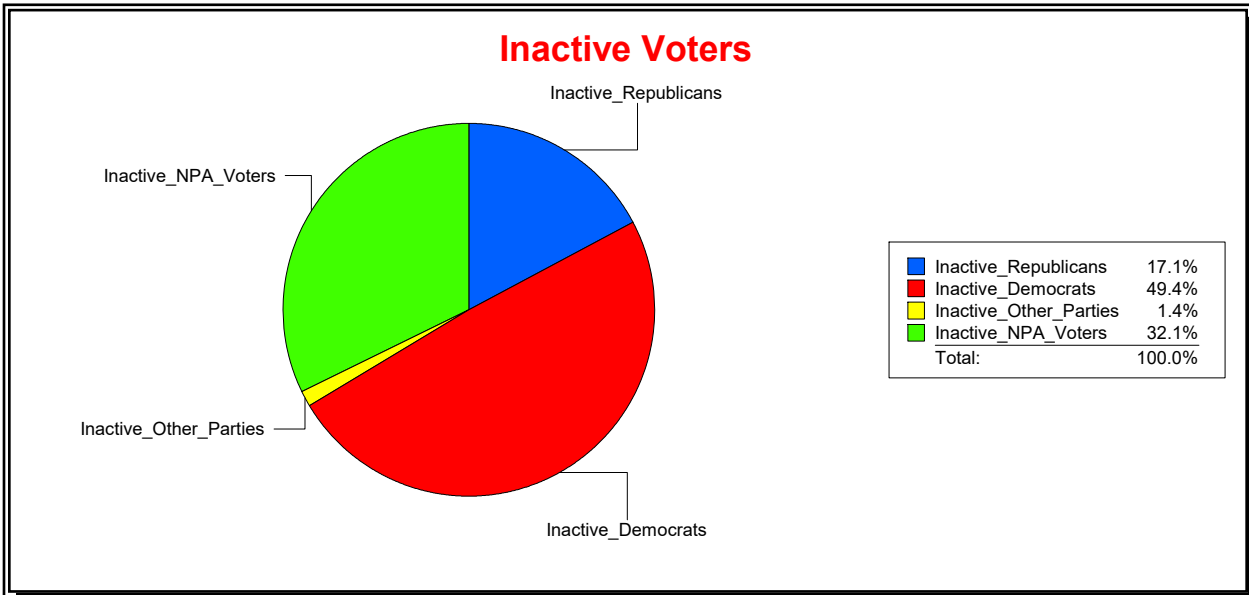

<u>District</u>	<u>Total</u>	<u>Dems</u>	<u>Reps</u>	<u>NonP</u>	<u>Other</u>	<u>Total</u>	<u>Dems</u>	<u>Reps</u>	<u>NonP</u>	<u>Other</u>
SARASOTA DIST 1	11,324	6,041	2,130	2,921	232	1,021	504	175	328	14