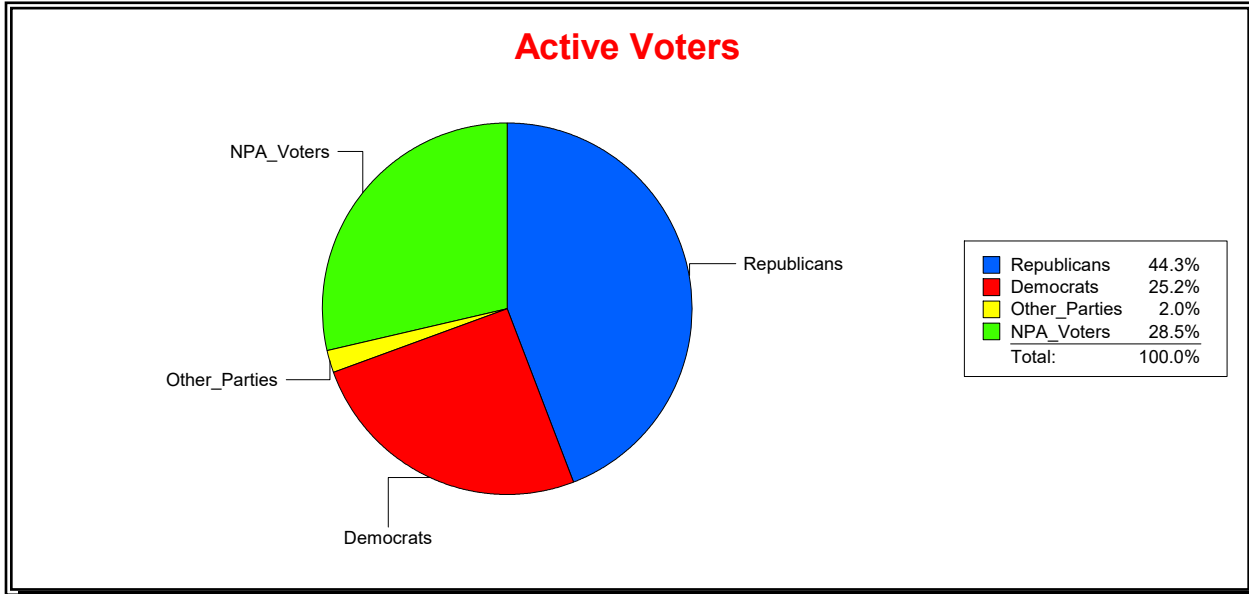

<u>District</u>	<u>Total</u>	<u>Dems</u>	<u>Reps</u>	<u>NonP</u>	<u>Other</u>	<u>Total</u>	<u>Dems</u>	<u>Reps</u>	<u>NonP</u>	<u>Other</u>
NORTH PORT DIST 5	16,182	4,073	7,164	4,616	329	893	268	304	313	8