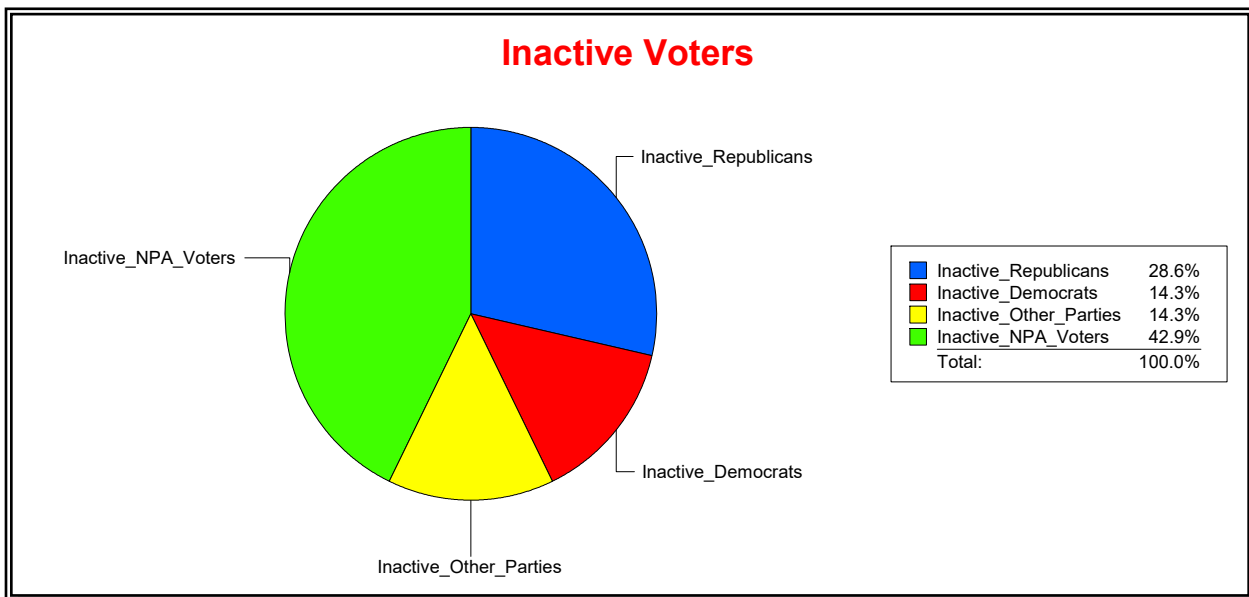

Active Registered Voters

Inactive Voters

<u>District</u>	<u>Total</u>	<u>Dems</u>	<u>Reps</u>	<u>NonP</u>	<u>Other</u>	<u>Total</u>	<u>Dems</u>	<u>Reps</u>	<u>NonP</u>	<u>Other</u>
TOSCANA ISLES CDD	759	152	419	176	12	7	1	2	3	1