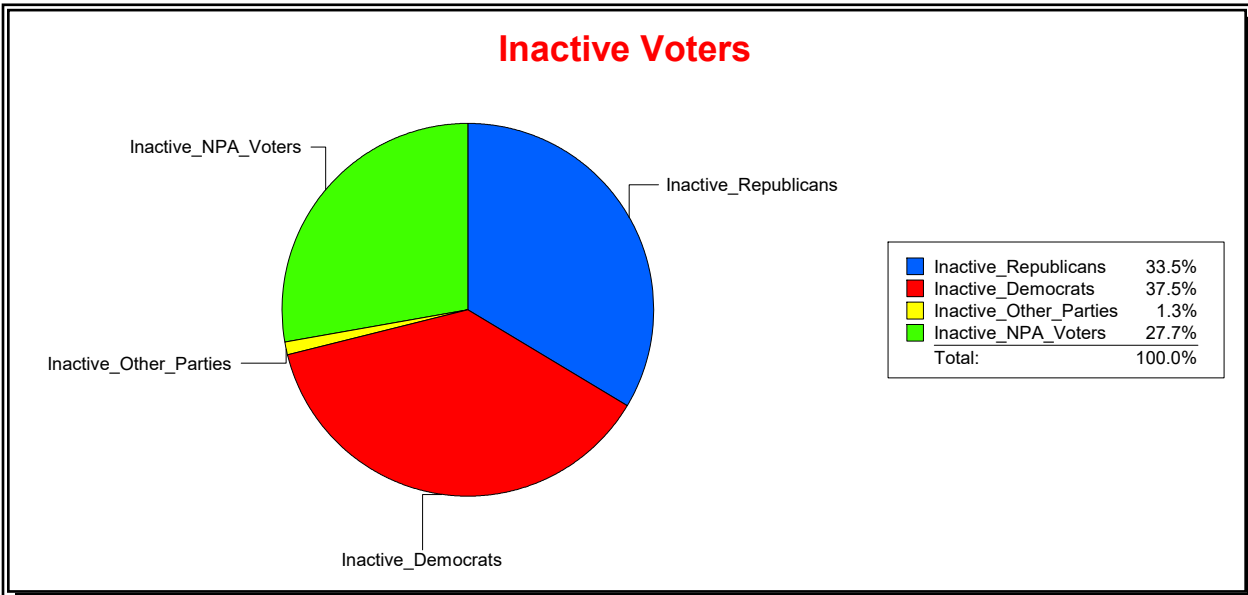

<u>District</u>	<u>Total</u>	<u>Dems</u>	<u>Reps</u>	<u>NonP</u>	<u>Other</u>	<u>Total</u>	<u>Dems</u>	<u>Reps</u>	<u>NonP</u>	<u>Other</u>
SARASOTA DIST 2	17,026	6,453	6,364	3,870	339	1,075	403	360	298	14