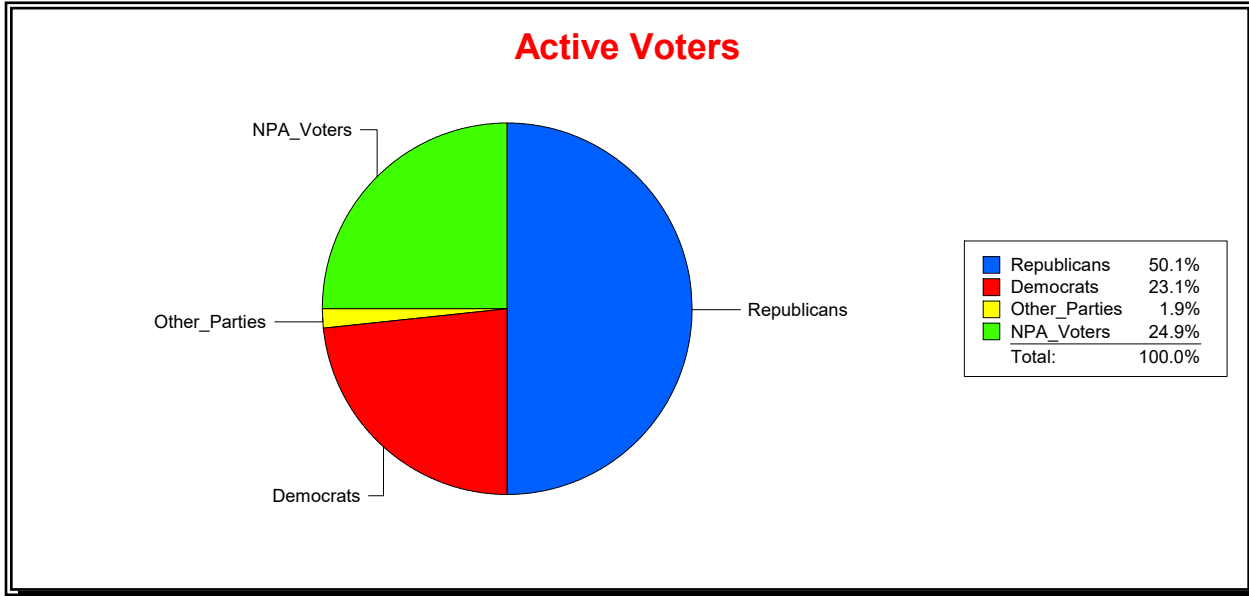

<u>District</u>	<u>Total</u>	<u>Dems</u>	<u>Reps</u>	<u>NonP</u>	<u>Other</u>	<u>Total</u>	<u>Dems</u>	<u>Reps</u>	<u>NonP</u>	<u>Other</u>
WEST VILLAGES CDD	7,107	1,639	3,563	1,767	138	150	34	66	47	3