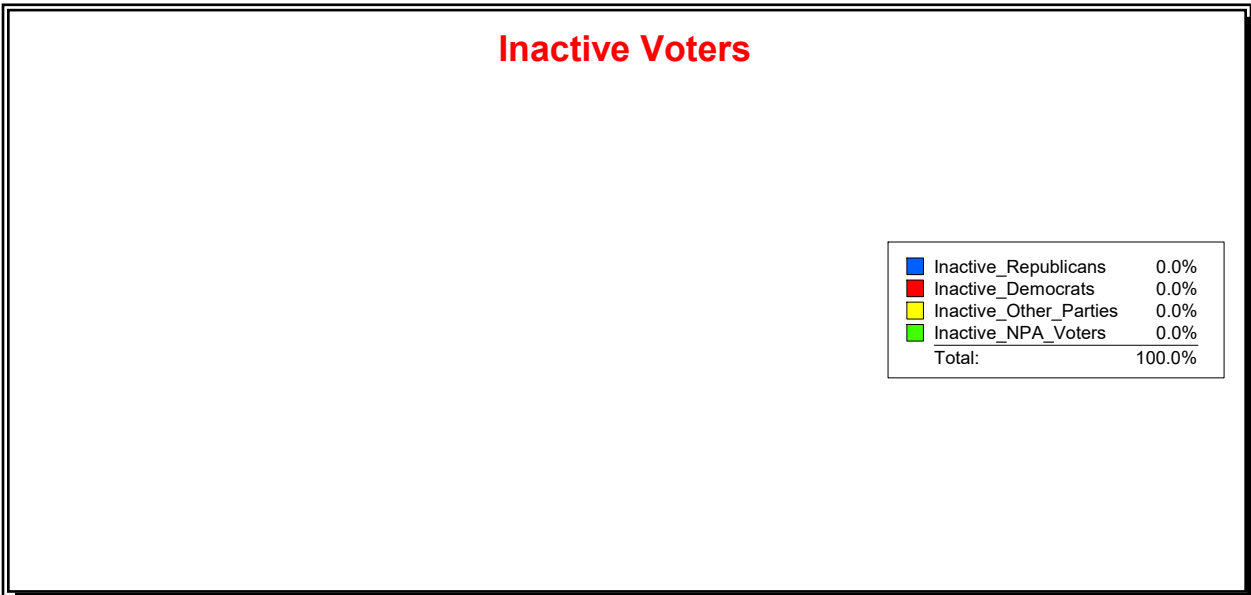

Date 1/3/2022

Time 08:16 AM

Graphs of District Registration

Active Registered Voters

Inactive Voters

<u>District</u>	<u>Total</u>	<u>Dems</u>	<u>Reps</u>	<u>NonP</u>	<u>Other</u>	<u>Total</u>	<u>Dems</u>	<u>Reps</u>	<u>NonP</u>	<u>Other</u>
VENICE	0	0	0	0	0	0	0	0	0	0