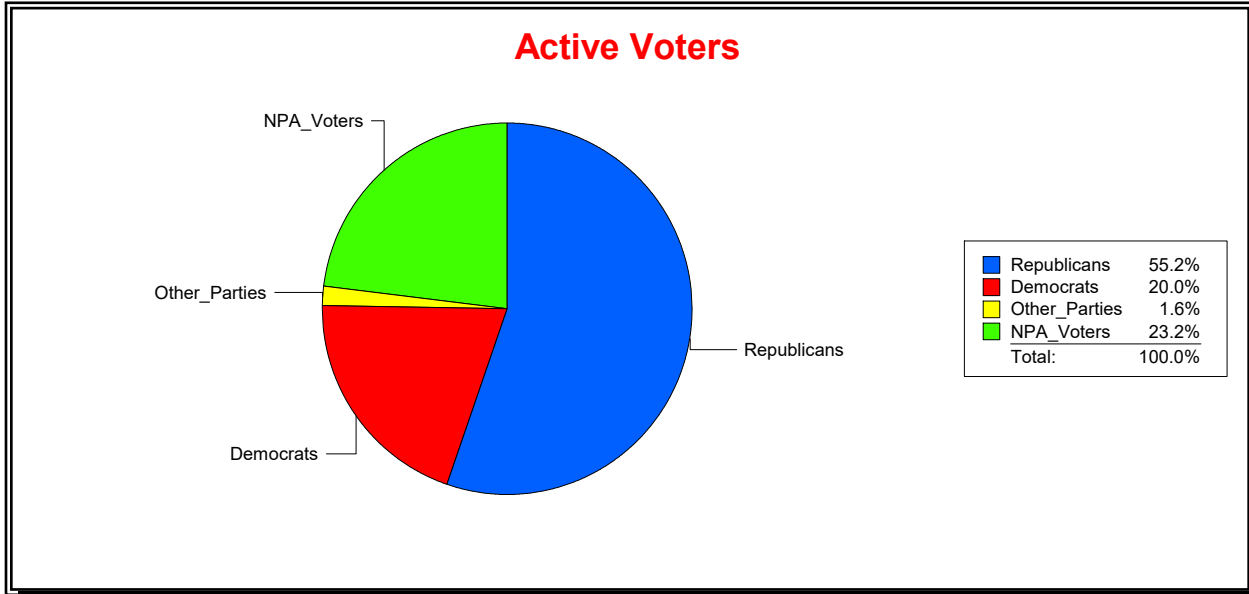

Active Registered Voters

Inactive Voters

<u>District</u>	<u>Total</u>	<u>Dems</u>	<u>Reps</u>	<u>NonP</u>	<u>Other</u>	<u>Total</u>	<u>Dems</u>	<u>Reps</u>	<u>NonP</u>	<u>Other</u>
TOSCANA ISLES CDD	759	152	419	176	12	7	1	2	3	1