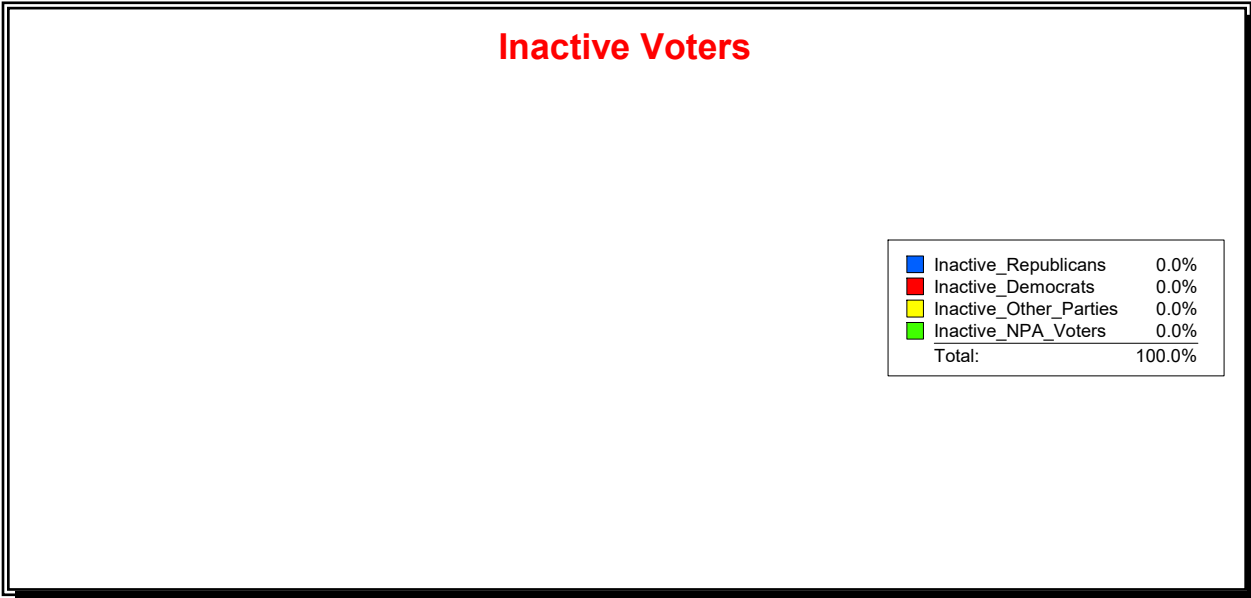

Date 1/3/2022

Time 08:16 AM

Graphs of District Registration

Active Registered Voters

Inactive Voters

<u>District</u>	<u>Total</u>	<u>Dems</u>	<u>Reps</u>	<u>NonP</u>	<u>Other</u>	<u>Total</u>	<u>Dems</u>	<u>Reps</u>	<u>NonP</u>	<u>Other</u>
VENICE	0	0	0	0	0	0	0	0	0	0