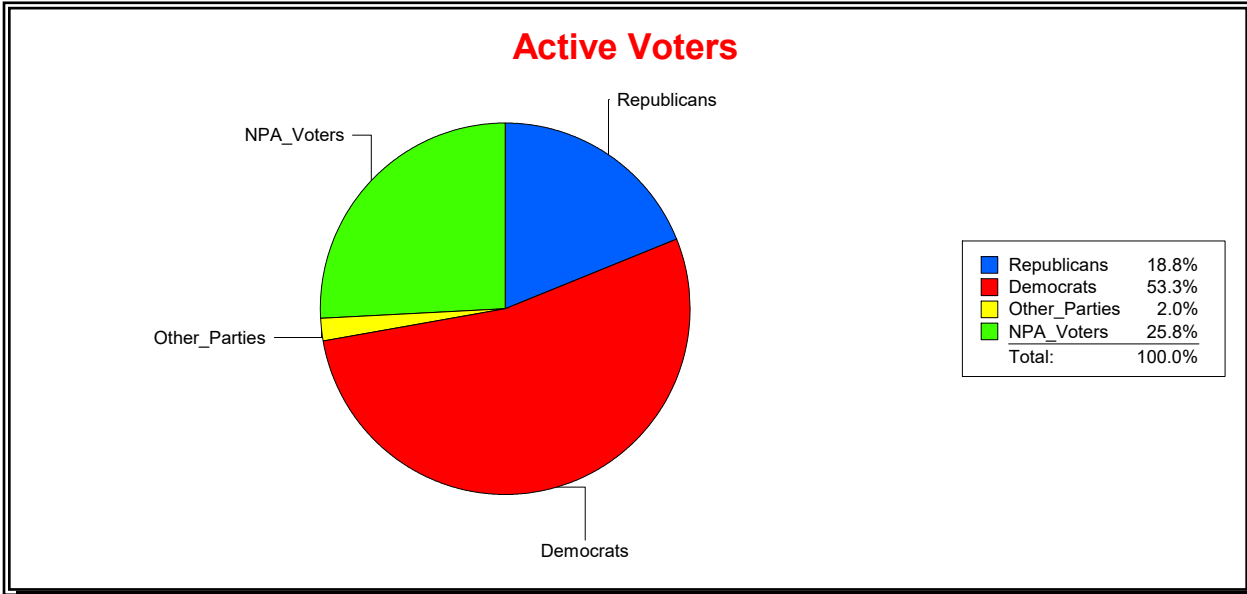

<u>District</u>	<u>Total</u>	<u>Dems</u>	<u>Reps</u>	<u>NonP</u>	<u>Other</u>	<u>Total</u>	<u>Dems</u>	<u>Reps</u>	<u>NonP</u>	<u>Other</u>
SARASOTA 1	11,324	6,041	2,130	2,921	232	1,021	504	175	328	14