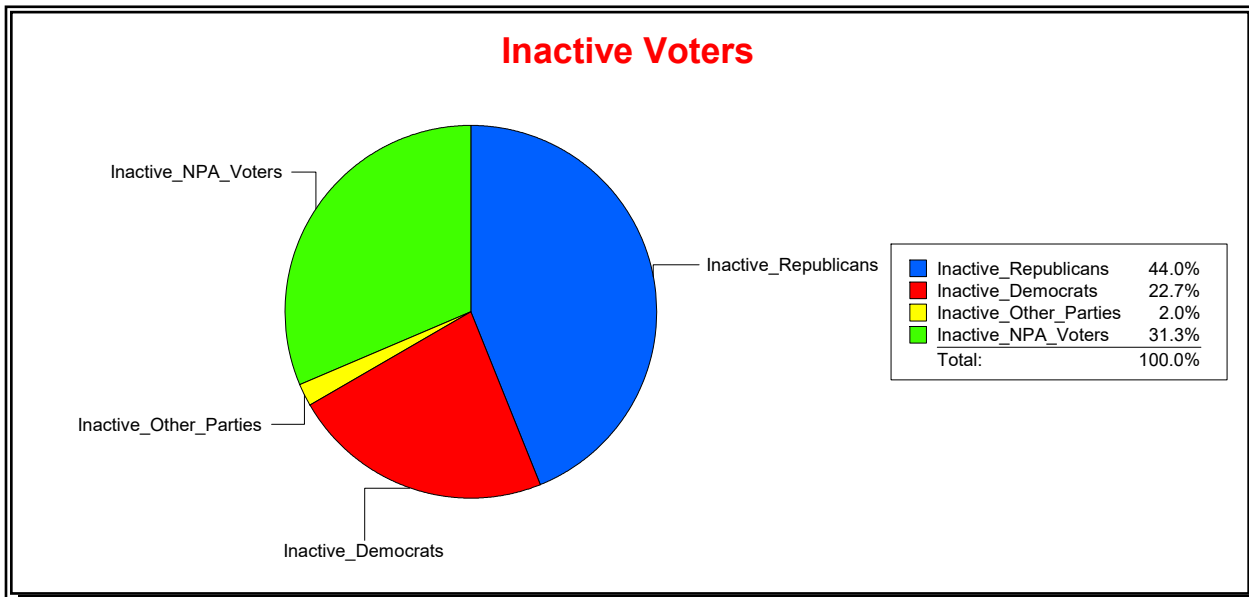

<u>District</u>	<u>Total</u>	<u>Dems</u>	<u>Reps</u>	<u>NonP</u>	<u>Other</u>	<u>Total</u>	<u>Dems</u>	<u>Reps</u>	<u>NonP</u>	<u>Other</u>
WEST VILLAGES CDD	7,107	1,639	3,563	1,767	138	150	34	66	47	3