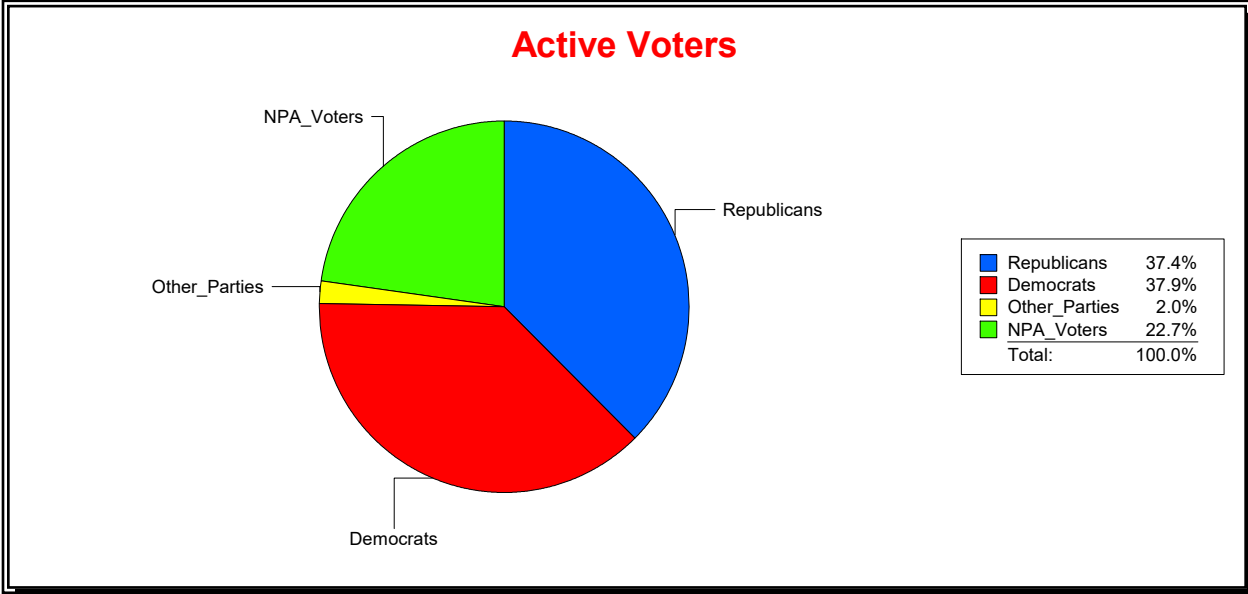

<u>District</u>	<u>Total</u>	<u>Dems</u>	<u>Reps</u>	<u>NonP</u>	<u>Other</u>	<u>Total</u>	<u>Dems</u>	<u>Reps</u>	<u>NonP</u>	<u>Other</u>
SARASOTA DIST 2	17,026	6,453	6,364	3,870	339	1,075	403	360	298	14