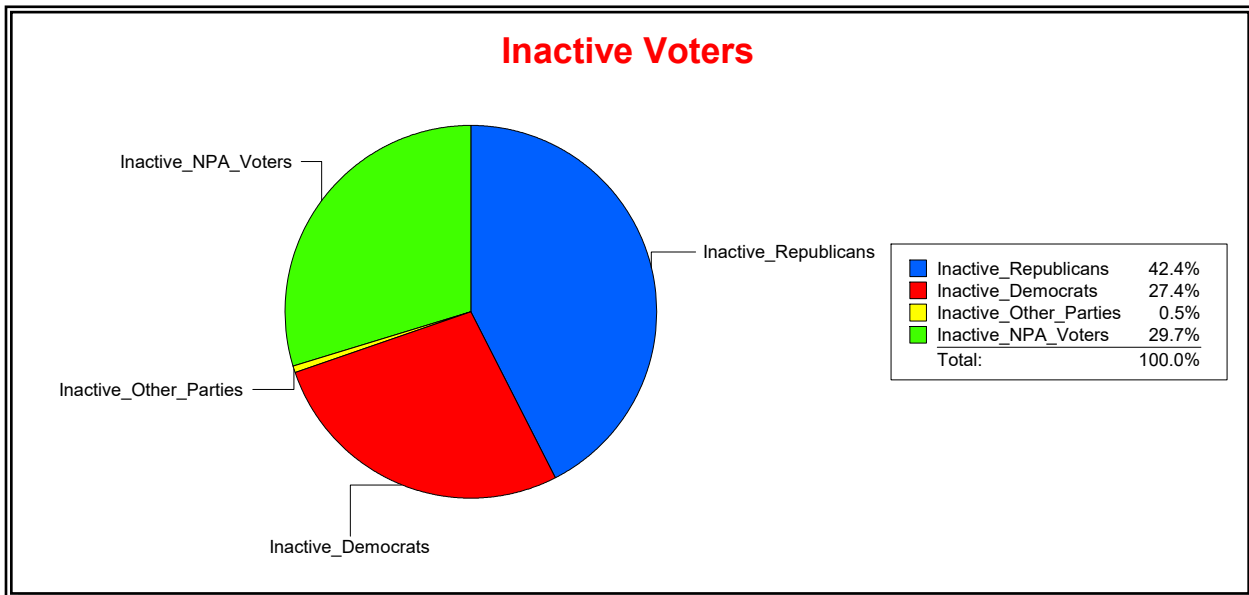

<u>District</u>	<u>Total</u>	<u>Dems</u>	<u>Reps</u>	<u>NonP</u>	<u>Other</u>	<u>Total</u>	<u>Dems</u>	<u>Reps</u>	<u>NonP</u>	<u>Other</u>
VENICE	21,981	6,090	10,043	5,514	334	1,307	358	554	388	7

Ron Turner