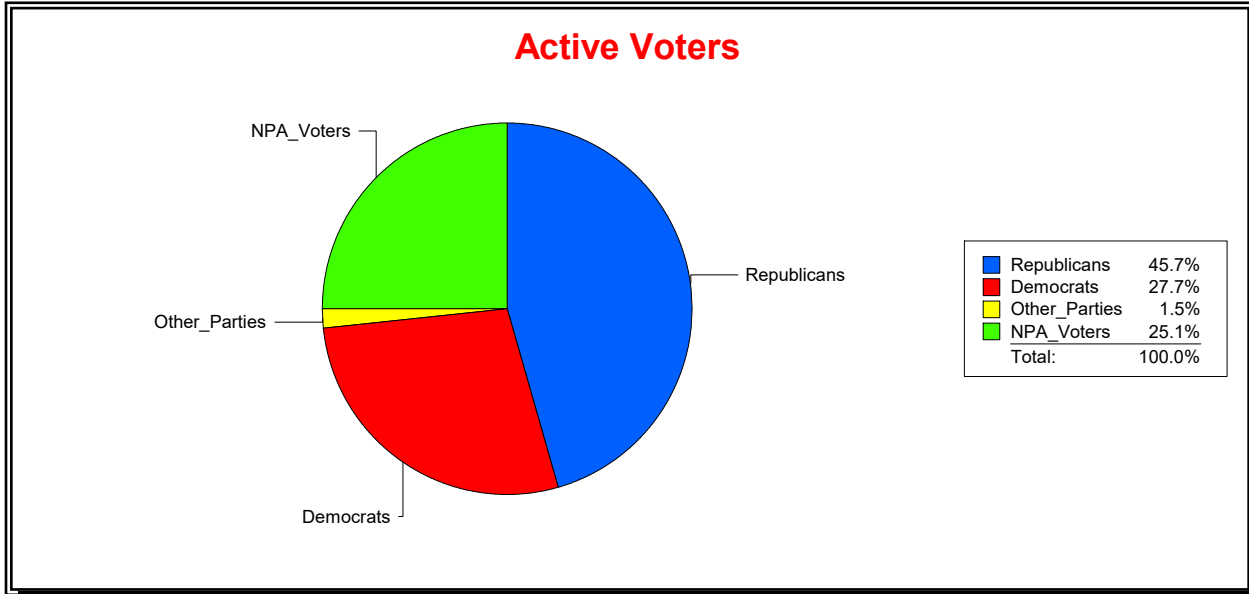

<u>District</u>	<u>Total</u>	<u>Dems</u>	<u>Reps</u>	<u>NonP</u>	<u>Other</u>	<u>Total</u>	<u>Dems</u>	<u>Reps</u>	<u>NonP</u>	<u>Other</u>
VENICE	21,981	6,090	10,043	5,514	334	1,307	358	554	388	7

Ron Turner