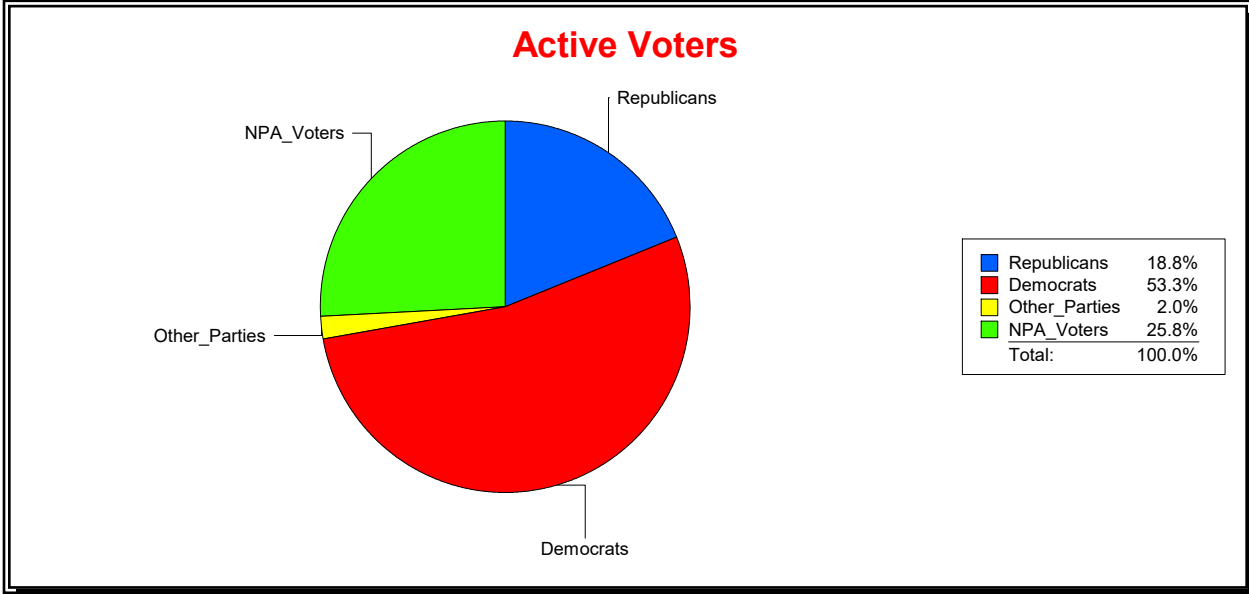

<u>District</u>	<u>Total</u>	<u>Dems</u>	<u>Reps</u>	<u>NonP</u>	<u>Other</u>	<u>Total</u>	<u>Dems</u>	<u>Reps</u>	<u>NonP</u>	<u>Other</u>
SARASOTA DIST 1	11,324	6,041	2,130	2,921	232	1,021	504	175	328	14