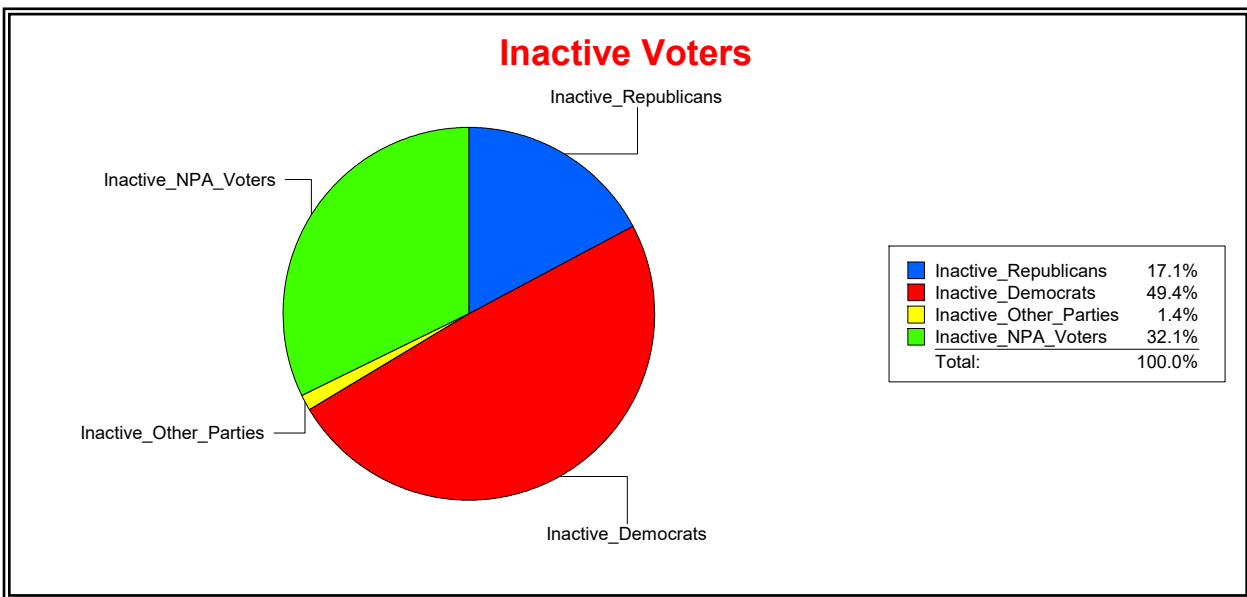

<u>District</u>	<u>Total</u>	<u>Dems</u>	<u>Reps</u>	<u>NonP</u>	<u>Other</u>	<u>Total</u>	<u>Dems</u>	<u>Reps</u>	<u>NonP</u>	<u>Other</u>
SARASOTA 1	11,324	6,041	2,130	2,921	232	1,021	504	175	328	14