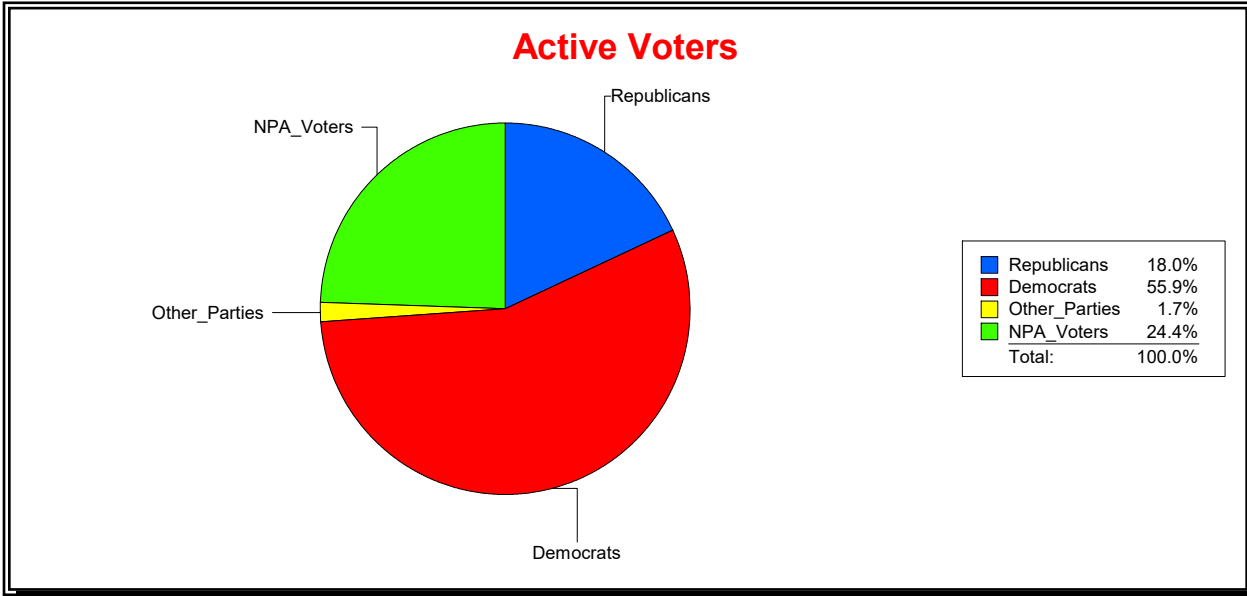

<u>District</u>	<u>Total</u>	<u>Dems</u>	<u>Reps</u>	<u>NonP</u>	<u>Other</u>	<u>Total</u>	<u>Dems</u>	<u>Reps</u>	<u>NonP</u>	<u>Other</u>
STATE HOUSE DIST 70	12,378	6,919	2,228	3,017	214	1,039	524	182	321	12