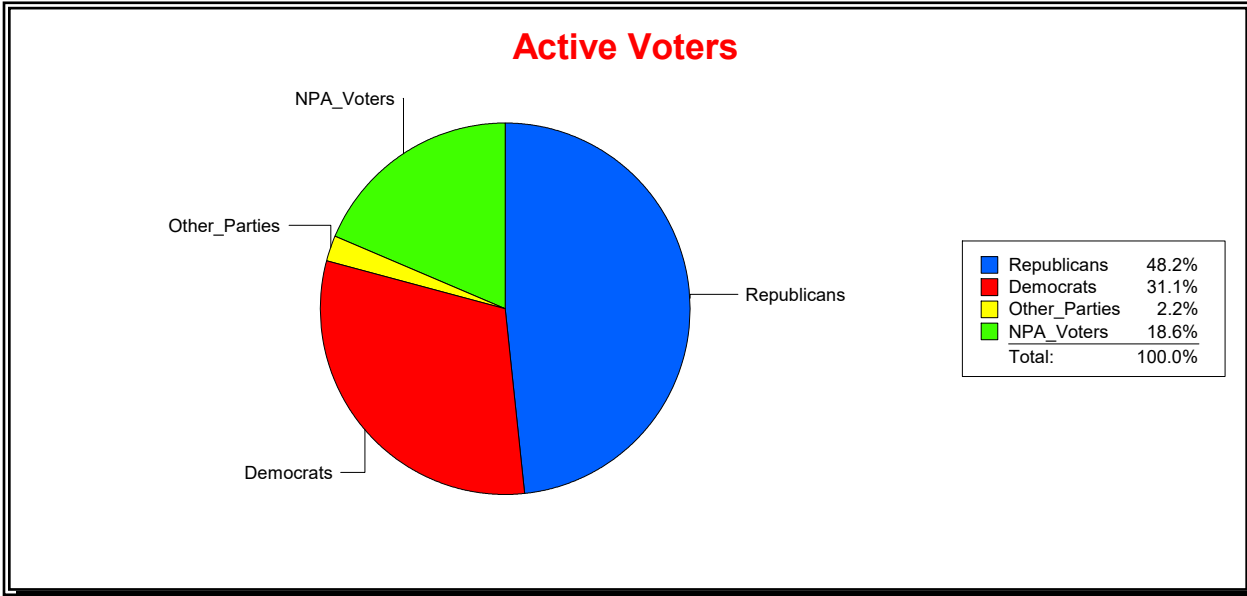

Active Registered Voters

Inactive Voters

<u>District</u>	<u>Total</u>	<u>Dems</u>	<u>Reps</u>	<u>NonP</u>	<u>Other</u>	<u>Total</u>	<u>Dems</u>	<u>Reps</u>	<u>NonP</u>	<u>Other</u>
LONGBOAT KEY 4	415	129	200	77	9	23	8	7	8	0