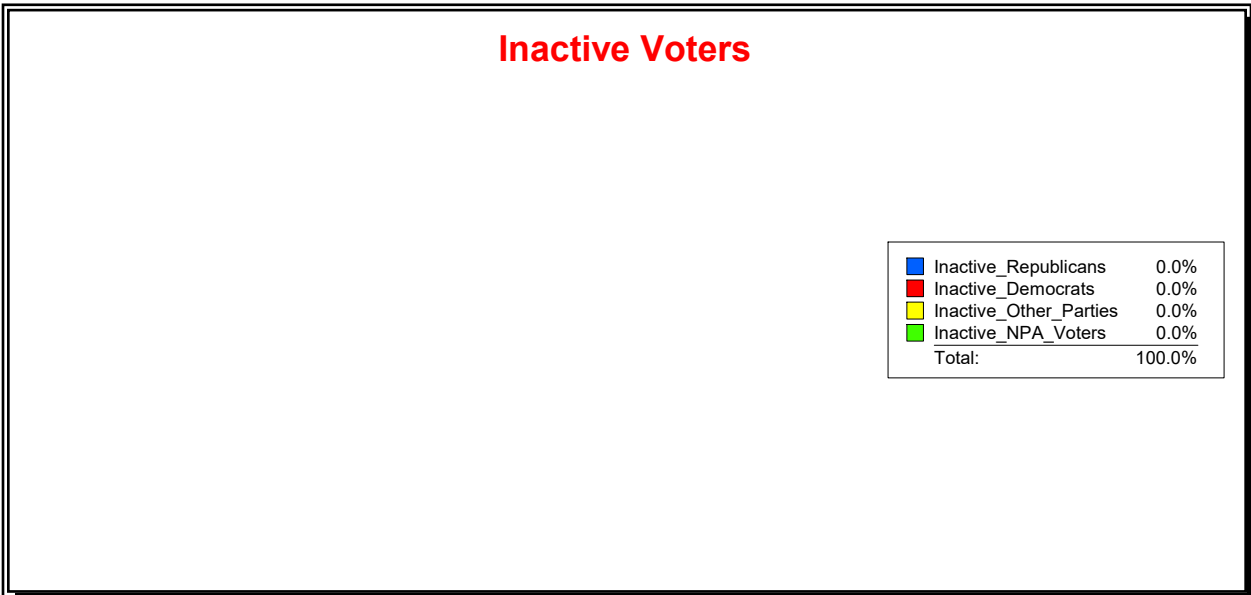

Date 3/1/2022

Time 08:16 AM

Graphs of District Registration

Active Registered Voters

Inactive Voters

<u>District</u>	<u>Total</u>	<u>Dems</u>	<u>Reps</u>	<u>NonP</u>	<u>Other</u>	<u>Total</u>	<u>Dems</u>	<u>Reps</u>	<u>NonP</u>	<u>Other</u>
VENICE	0	0	0	0	0	0	0	0	0	0