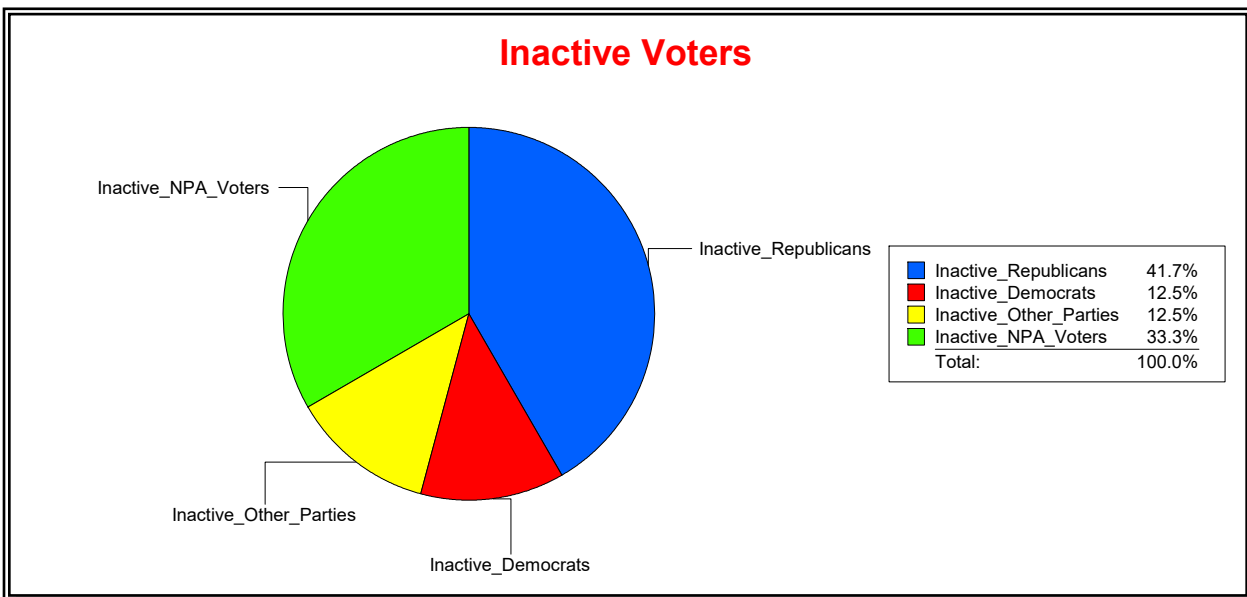

Date 3/1/2022

Time 08:16 AM

Graphs of District Registration

Active Registered Voters

Inactive Voters

<u>District</u>	<u>Total</u>	<u>Dems</u>	<u>Reps</u>	<u>NonP</u>	<u>Other</u>	<u>Total</u>	<u>Dems</u>	<u>Reps</u>	<u>NonP</u>	<u>Other</u>
SARASOTA NATIONAL CDD	1,720	376	940	372	32	24	3	10	8	3