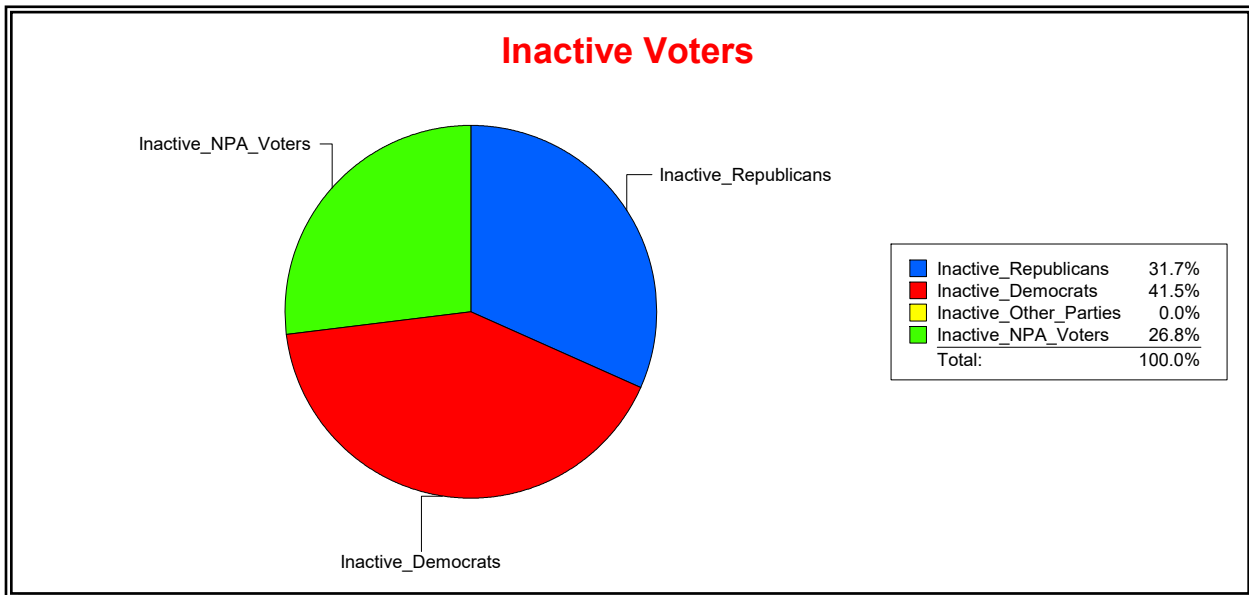

<u>District</u>	<u>Total</u>	<u>Dems</u>	<u>Reps</u>	<u>NonP</u>	<u>Other</u>	<u>Total</u>	<u>Dems</u>	<u>Reps</u>	<u>NonP</u>	<u>Other</u>
HLDY PK PK & REC DIST	598	193	233	163	9	41	17	13	11	0

Ron Turner