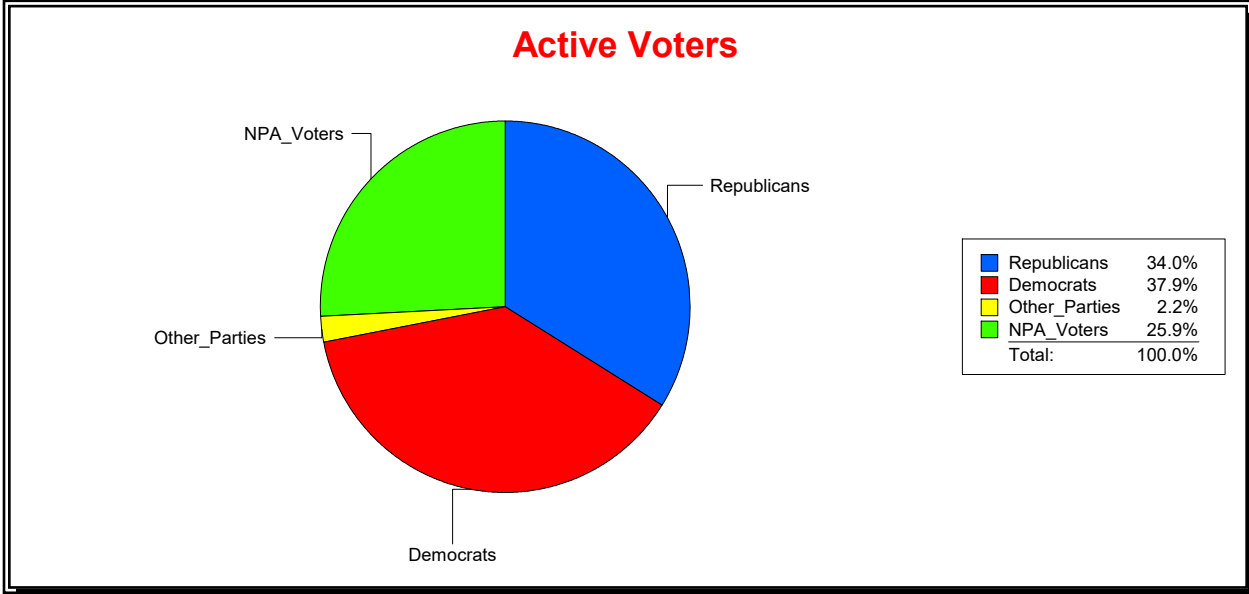

<u>District</u>	<u>Total</u>	<u>Dems</u>	<u>Reps</u>	<u>NonP</u>	<u>Other</u>	<u>Total</u>	<u>Dems</u>	<u>Reps</u>	<u>NonP</u>	<u>Other</u>
SARASOTA DIST 3	11,078	4,204	3,765	2,866	243	825	293	239	279	14