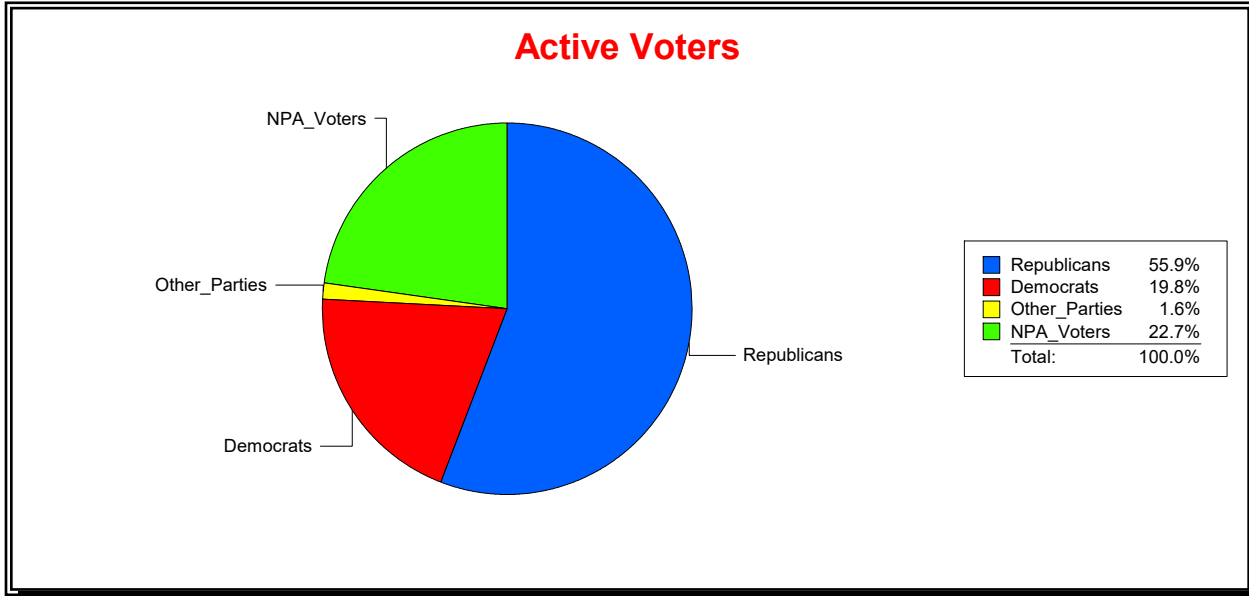

<u>District</u>	<u>Total</u>	<u>Dems</u>	<u>Reps</u>	<u>NonP</u>	<u>Other</u>	<u>Total</u>	<u>Dems</u>	<u>Reps</u>	<u>NonP</u>	<u>Other</u>
TOSCANA ISLES CDD	819	162	458	186	13	7	1	2	3	1

Ron Turner

Supervisor of Elections