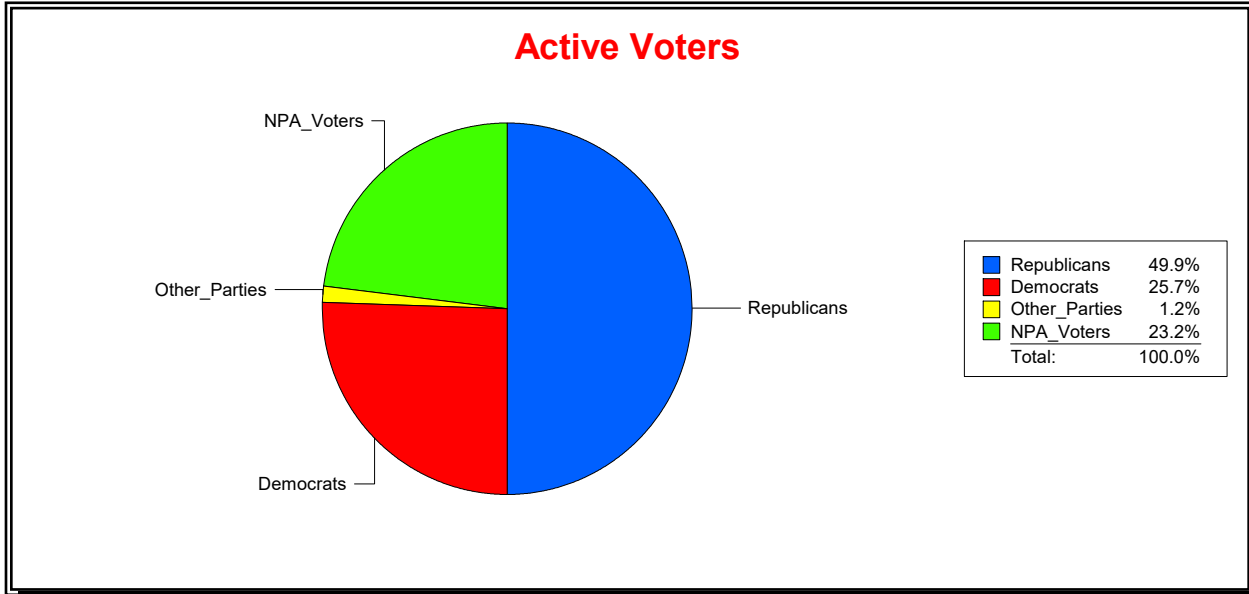

<u>District</u>	<u>Total</u>	<u>Dems</u>	<u>Reps</u>	<u>NonP</u>	<u>Other</u>	<u>Total</u>	<u>Dems</u>	<u>Reps</u>	<u>NonP</u>	<u>Other</u>
VENETIAN CDD	1,947	500	972	451	24	68	22	30	16	0

Ron Turner

Supervisor of Elections