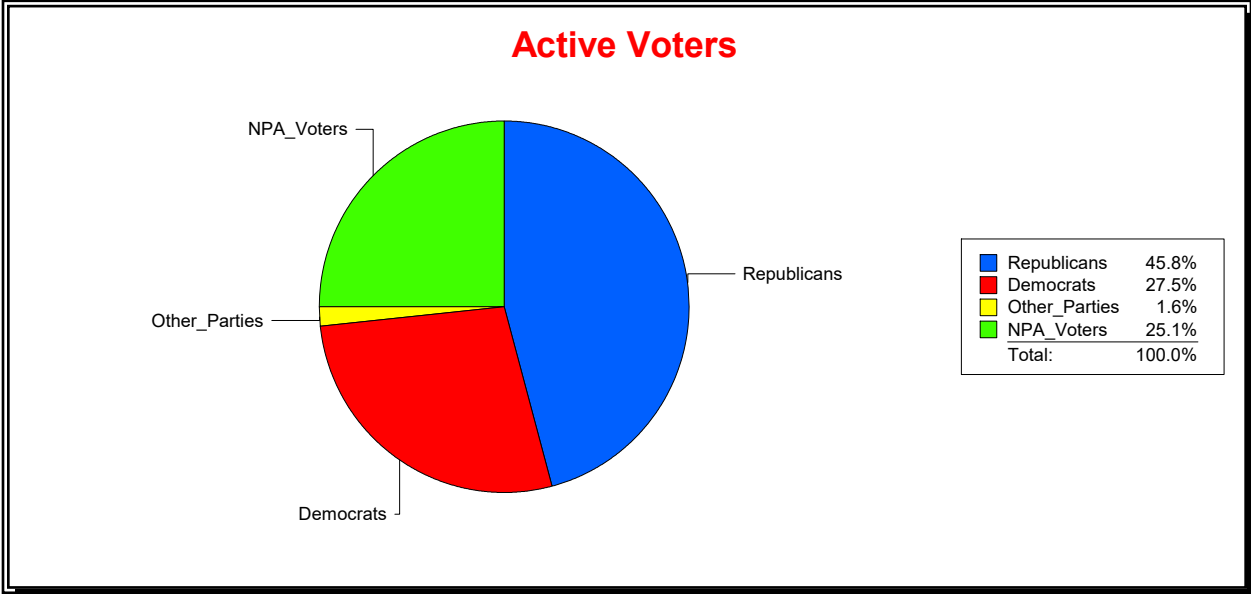

<u>District</u>	<u>Total</u>	<u>Dems</u>	<u>Reps</u>	<u>NonP</u>	<u>Other</u>	<u>Total</u>	<u>Dems</u>	<u>Reps</u>	<u>NonP</u>	<u>Other</u>
VENICE DIST	22,189	6,101	10,172	5,569	347	1,292	354	546	385	7