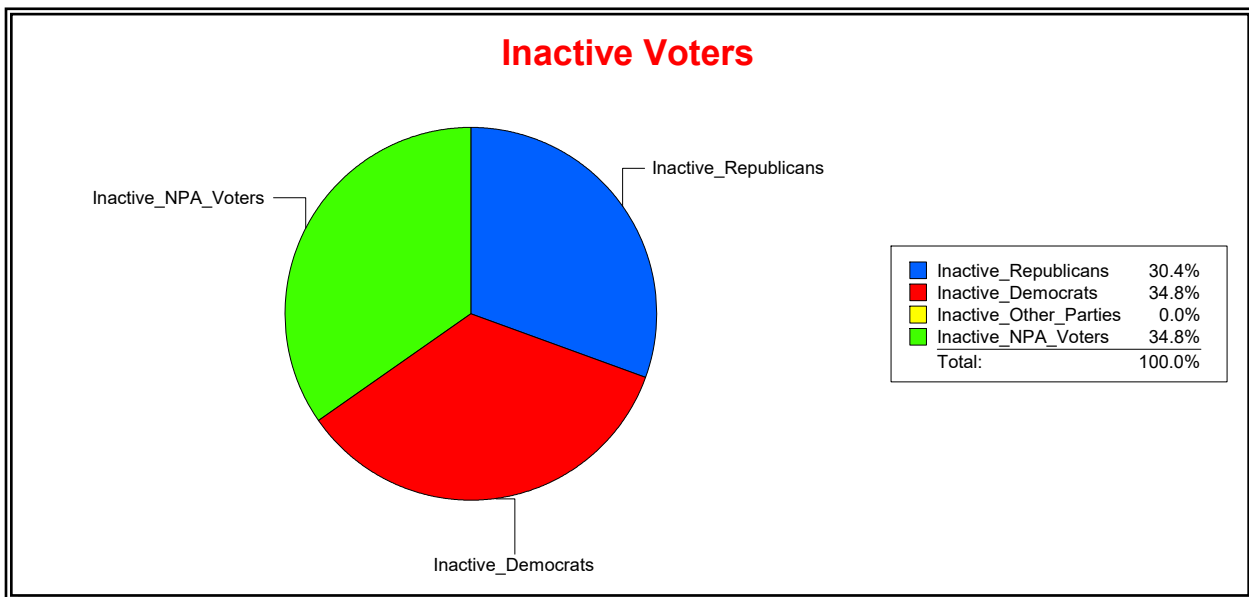

Date 3/1/2022

Time 08:16 AM

Graphs of District Registration

Active Registered Voters

Inactive Voters

<u>District</u>	<u>Total</u>	<u>Dems</u>	<u>Reps</u>	<u>NonP</u>	<u>Other</u>	<u>Total</u>	<u>Dems</u>	<u>Reps</u>	<u>NonP</u>	<u>Other</u>
LBK DISTRICT 4	415	129	200	77	9	23	8	7	8	0