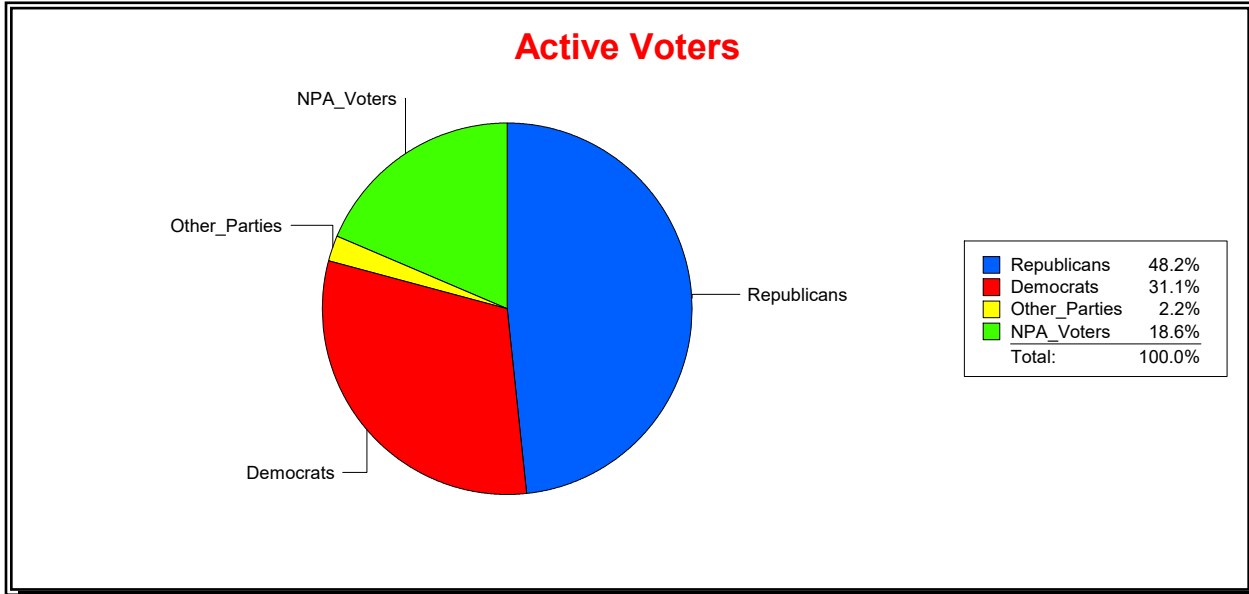

Date 3/1/2022

Time 08:16 AM

Graphs of District Registration

Active Registered Voters

Inactive Voters

<u>District</u>	<u>Total</u>	<u>Dems</u>	<u>Reps</u>	<u>NonP</u>	<u>Other</u>	<u>Total</u>	<u>Dems</u>	<u>Reps</u>	<u>NonP</u>	<u>Other</u>
LBK DISTRICT 4	415	129	200	77	9	23	8	7	8	0