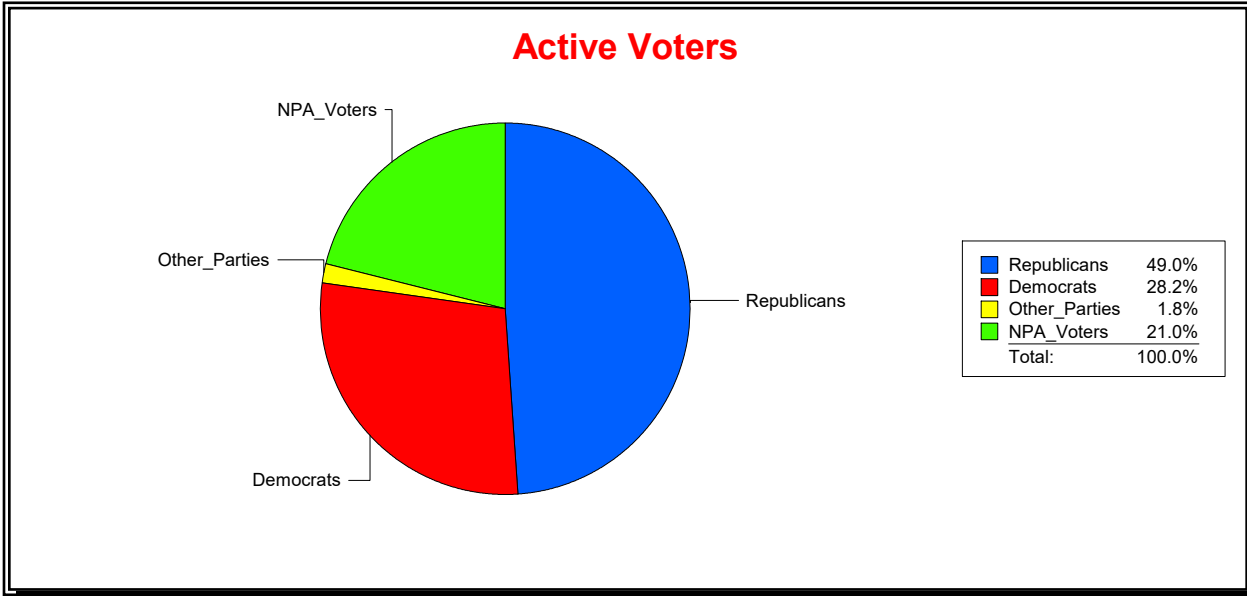

<u>District</u>	<u>Total</u>	<u>Dems</u>	<u>Reps</u>	<u>NonP</u>	<u>Other</u>	<u>Total</u>	<u>Dems</u>	<u>Reps</u>	<u>NonP</u>	<u>Other</u>
LONGBOAT KEY	4,729	1,335	2,315	992	87	241	71	113	56	1

Ron Turner