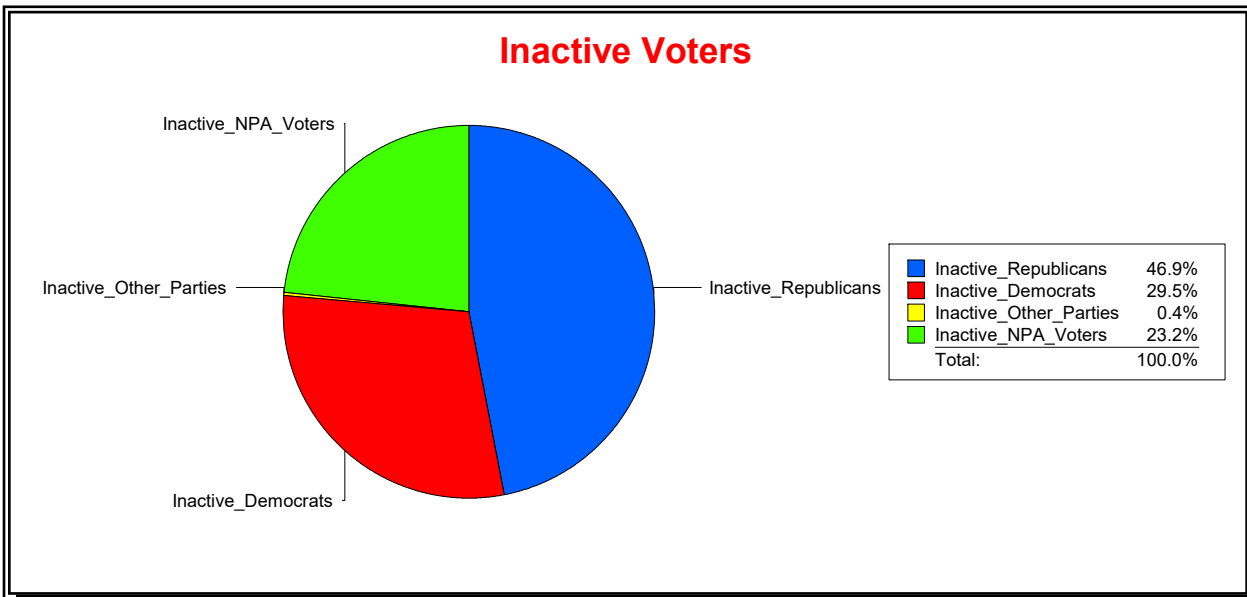

<u>District</u>	<u>Total</u>	<u>Dems</u>	<u>Reps</u>	<u>NonP</u>	<u>Other</u>	<u>Total</u>	<u>Dems</u>	<u>Reps</u>	<u>NonP</u>	<u>Other</u>
LONGBOAT KEY	4,729	1,335	2,315	992	87	241	71	113	56	1

Ron Turner