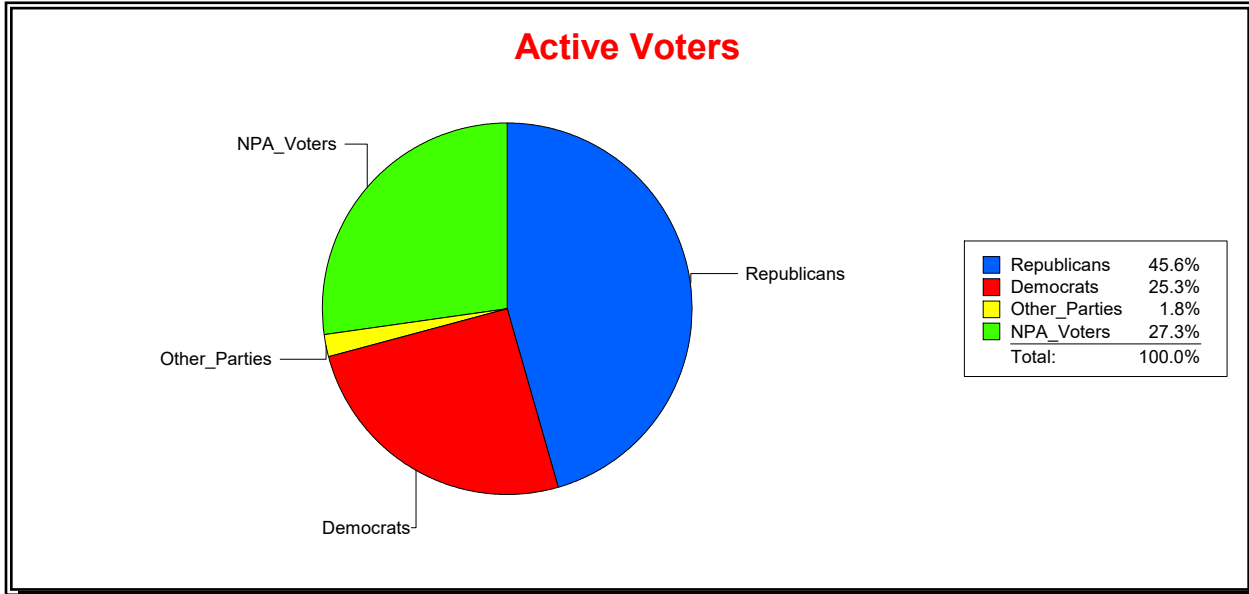

<u>District</u>	<u>Total</u>	<u>Dems</u>	<u>Reps</u>	<u>NonP</u>	<u>Other</u>	<u>Total</u>	<u>Dems</u>	<u>Reps</u>	<u>NonP</u>	<u>Other</u>
STATE HOUSE DIST 74	159,342	40,377	72,586	43,532	2,847	8,976	2,421	3,520	2,948	87