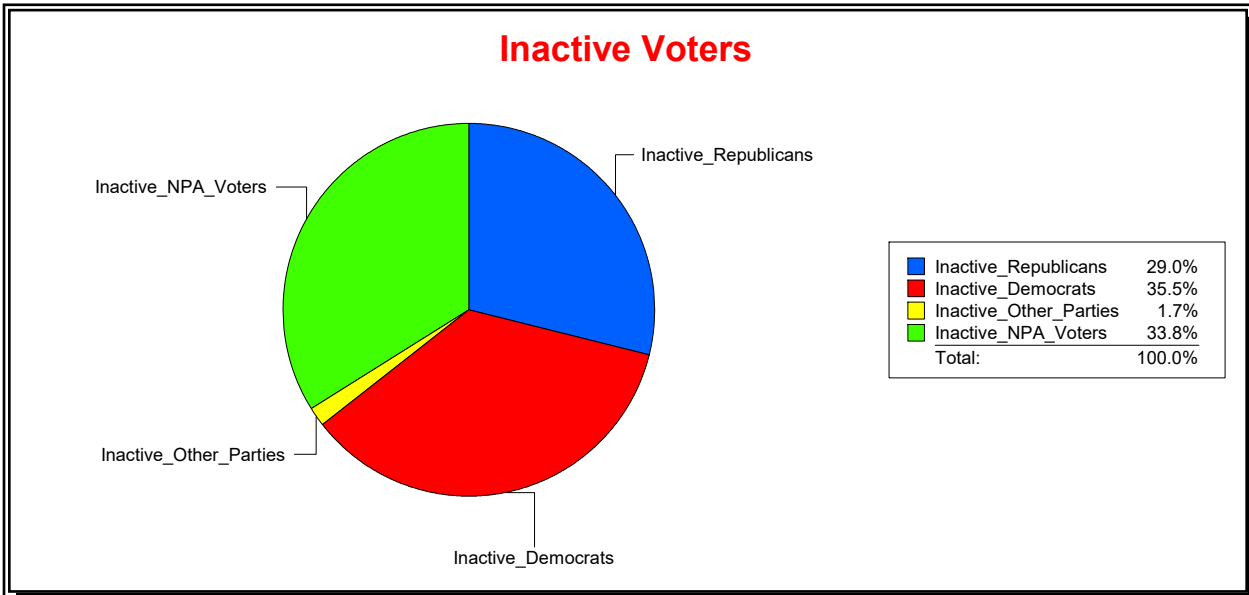

<u>District</u>	<u>Total</u>	<u>Dems</u>	<u>Reps</u>	<u>NonP</u>	<u>Other</u>	<u>Total</u>	<u>Dems</u>	<u>Reps</u>	<u>NonP</u>	<u>Other</u>
SARASOTA DIST 3	11,078	4,204	3,765	2,866	243	825	293	239	279	14