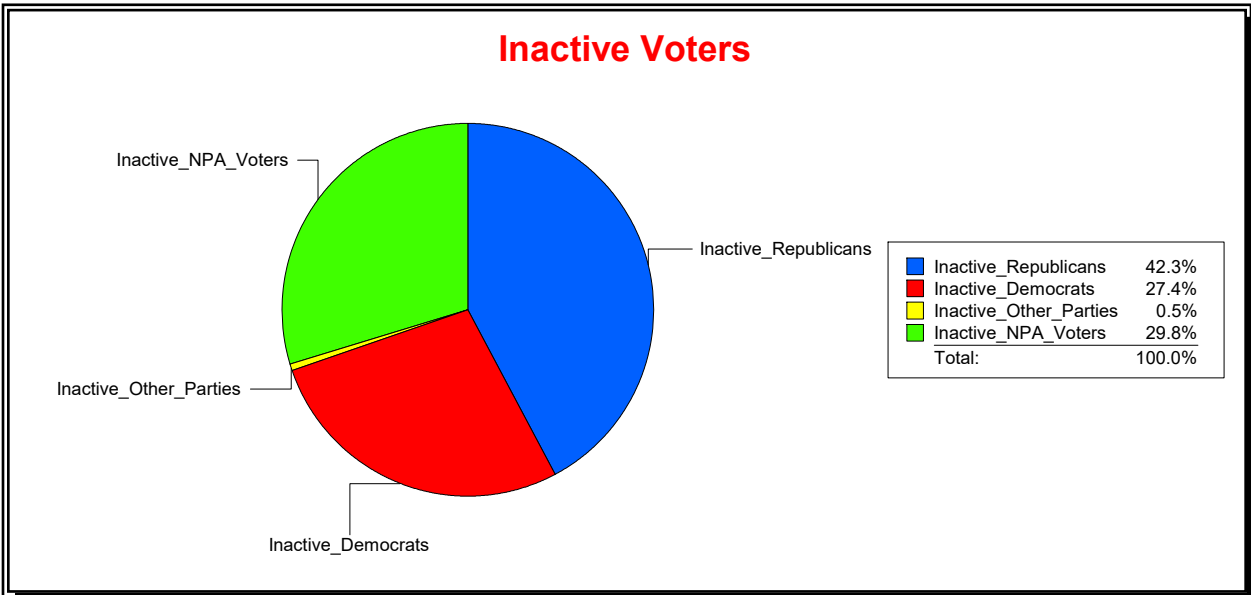

<u>District</u>	<u>Total</u>	<u>Dems</u>	<u>Reps</u>	<u>NonP</u>	<u>Other</u>	<u>Total</u>	<u>Dems</u>	<u>Reps</u>	<u>NonP</u>	<u>Other</u>
VENICE DIST	22,189	6,101	10,172	5,569	347	1,292	354	546	385	7