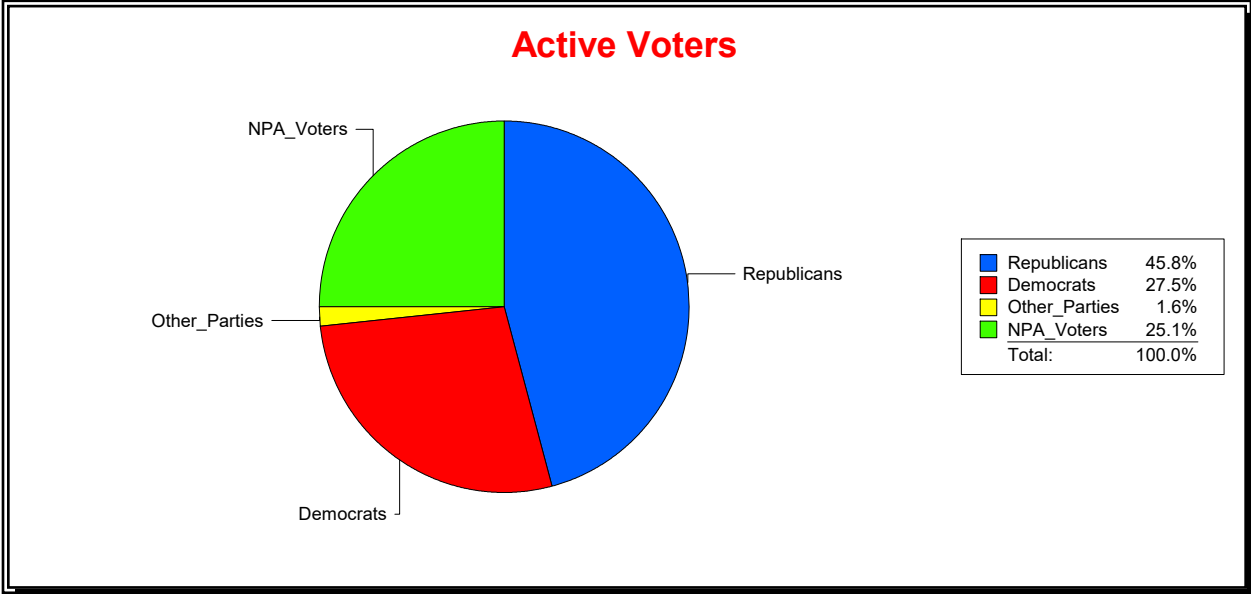

Graphs of District Registration

Active Registered Voters

Inactive Voters

<u>District</u>	<u>Total</u>	<u>Dems</u>	<u>Reps</u>	<u>NonP</u>	<u>Other</u>	<u>Total</u>	<u>Dems</u>	<u>Reps</u>	<u>NonP</u>	<u>Other</u>
VENICE	22,189	6,101	10,172	5,569	347	1,292	354	546	385	7