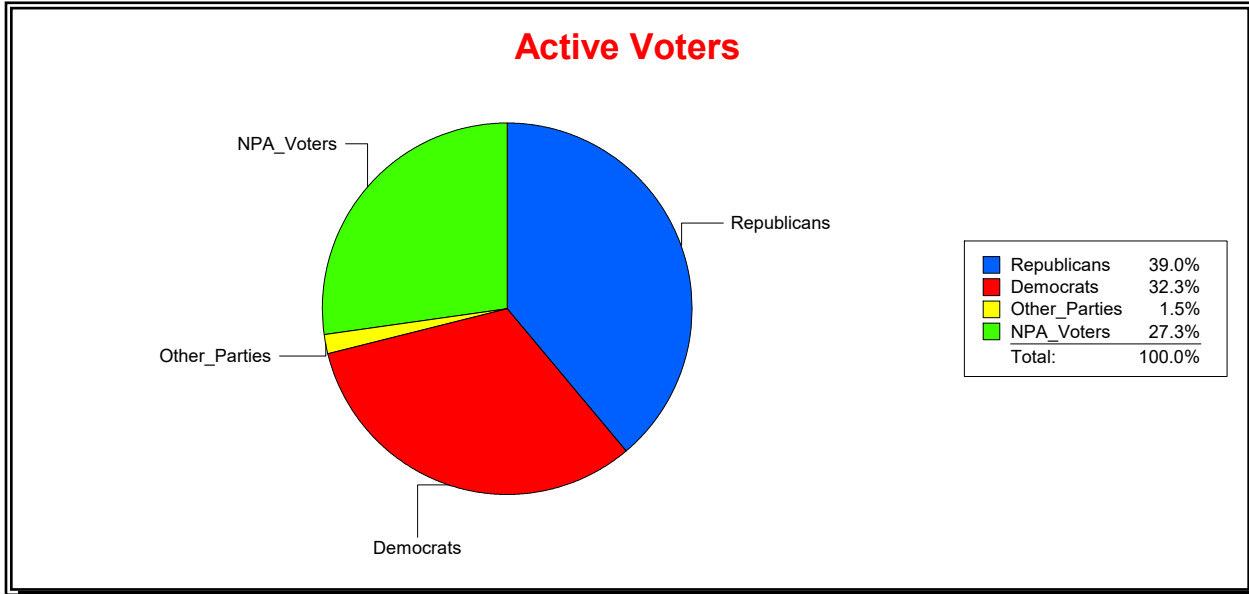

<u>District</u>	<u>Total</u>	<u>Dems</u>	<u>Reps</u>	<u>NonP</u>	<u>Other</u>	<u>Total</u>	<u>Dems</u>	<u>Reps</u>	<u>NonP</u>	<u>Other</u>
HLDY PK PK & REC DIST	598	193	233	163	9	41	17	13	11	0

Ron Turner