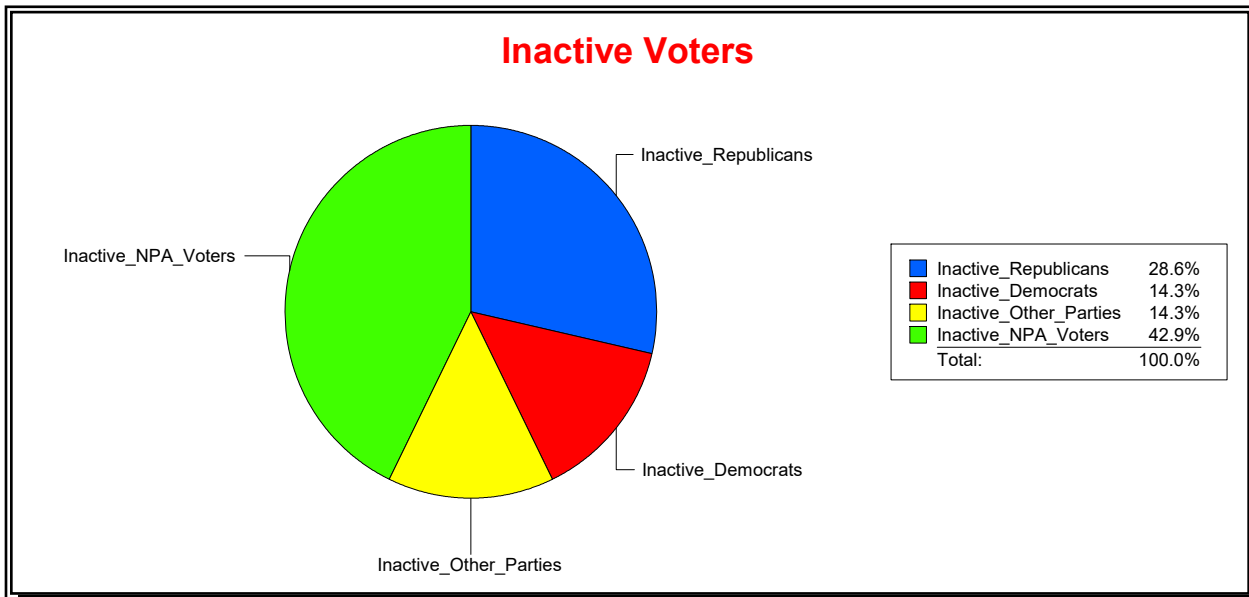

<u>District</u>	<u>Total</u>	<u>Dems</u>	<u>Reps</u>	<u>NonP</u>	<u>Other</u>	<u>Total</u>	<u>Dems</u>	<u>Reps</u>	<u>NonP</u>	<u>Other</u>
TOSCANA ISLES CDD	819	162	458	186	13	7	1	2	3	1

Ron Turner

Supervisor of Elections