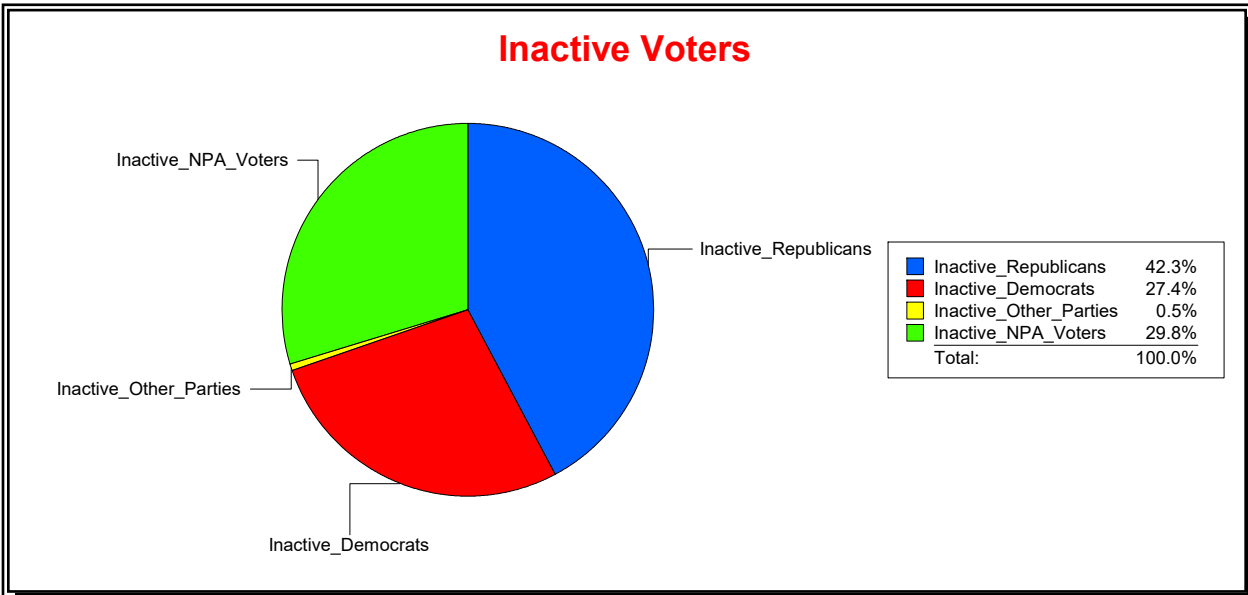

<u>District</u>	<u>Total</u>	<u>Dems</u>	<u>Reps</u>	<u>NonP</u>	<u>Other</u>	<u>Total</u>	<u>Dems</u>	<u>Reps</u>	<u>NonP</u>	<u>Other</u>
VENICE 1	22,189	6,101	10,172	5,569	347	1,292	354	546	385	7

Ron Turner