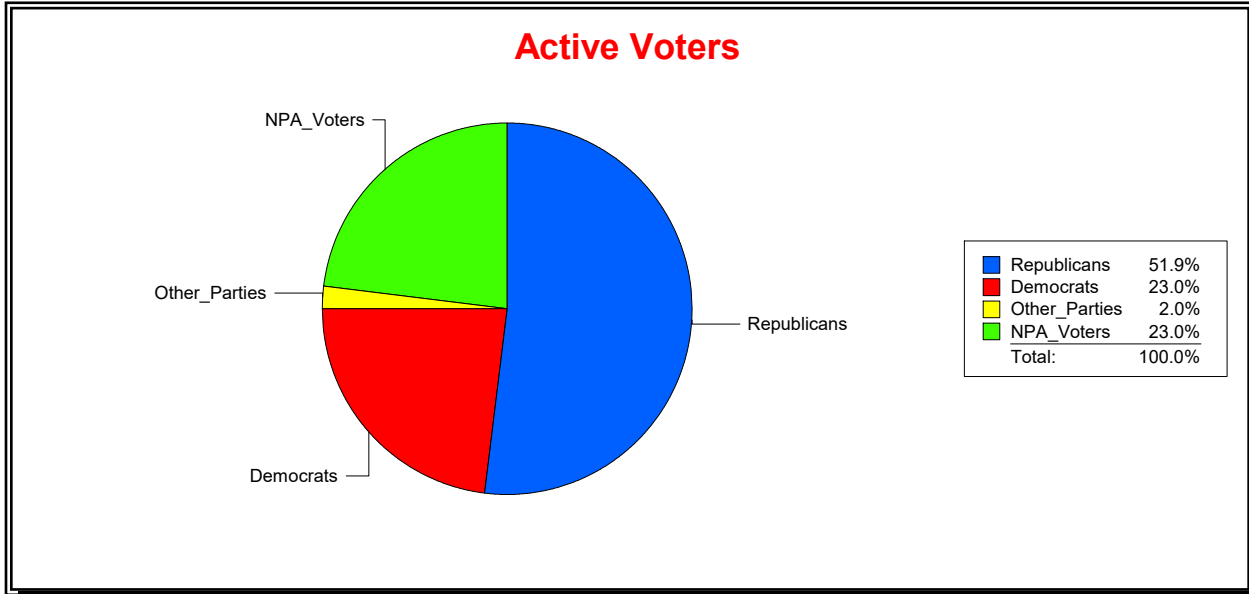

<u>District</u>	<u>Total</u>	<u>Dems</u>	<u>Reps</u>	<u>NonP</u>	<u>Other</u>	<u>Total</u>	<u>Dems</u>	<u>Reps</u>	<u>NonP</u>	<u>Other</u>
STATE HOUSE DIST 73	24,776	5,704	12,869	5,699	504	930	219	437	265	9