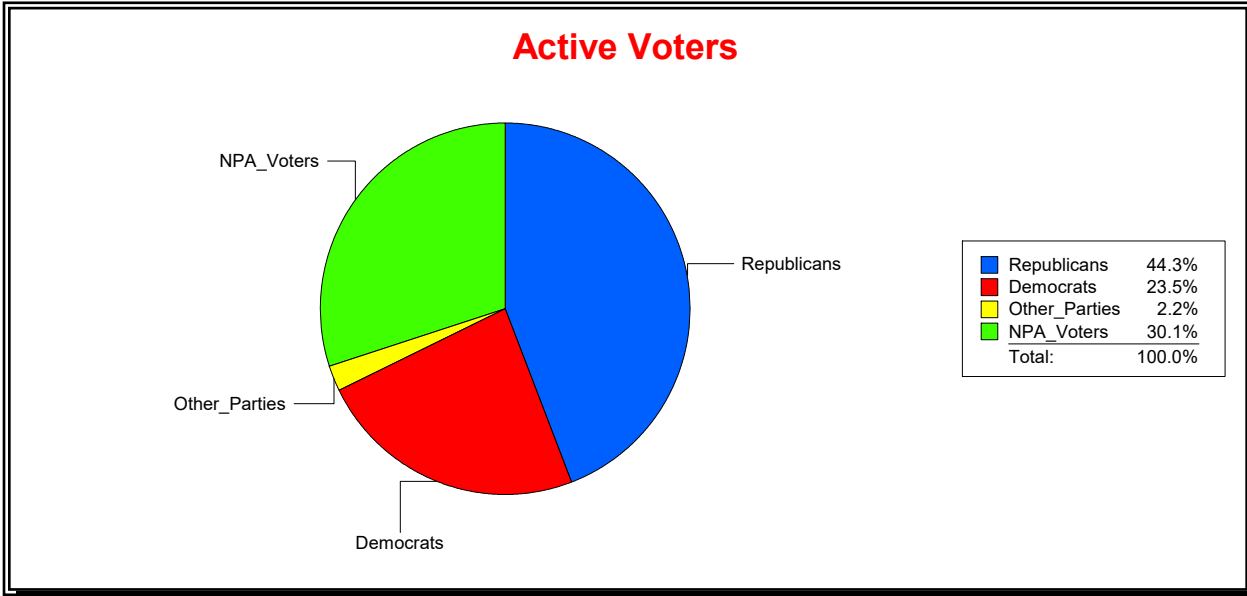

<u>District</u>	<u>Total</u>	<u>Dems</u>	<u>Reps</u>	<u>NonP</u>	<u>Other</u>	<u>Total</u>	<u>Dems</u>	<u>Reps</u>	<u>NonP</u>	<u>Other</u>
NORTH PORT DIST 2	12,143	2,849	5,378	3,651	265	663	163	251	238	11