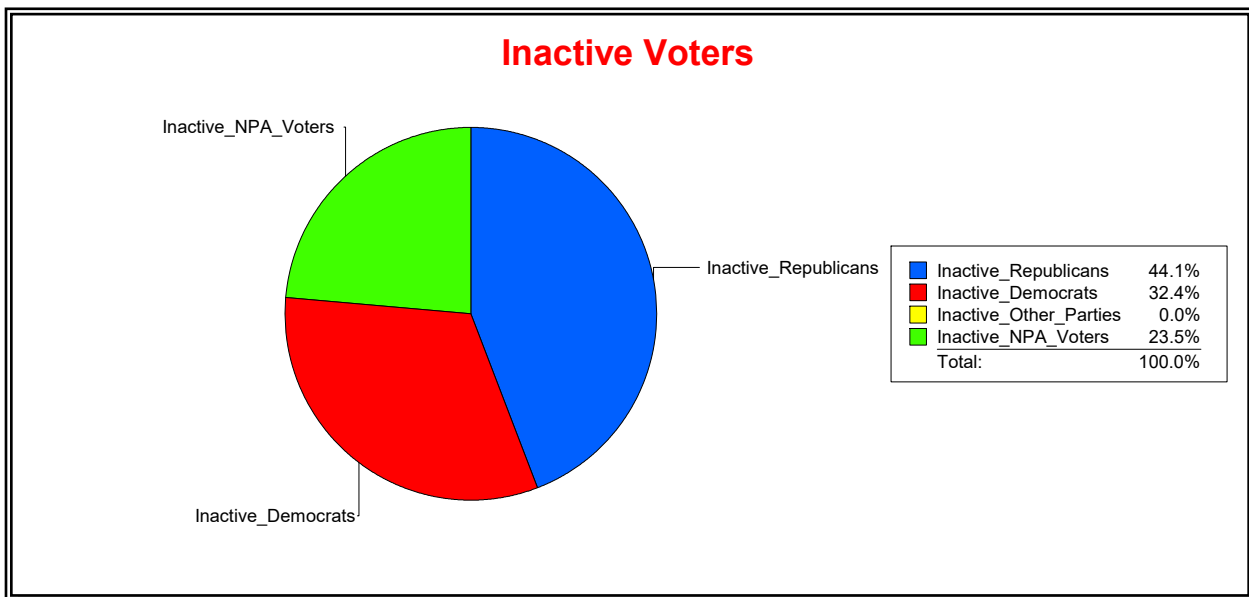

<u>District</u>	<u>Total</u>	<u>Dems</u>	<u>Reps</u>	<u>NonP</u>	<u>Other</u>	<u>Total</u>	<u>Dems</u>	<u>Reps</u>	<u>NonP</u>	<u>Other</u>
VENETIAN CDD	1,947	500	972	451	24	68	22	30	16	0

Ron Turner

Supervisor of Elections