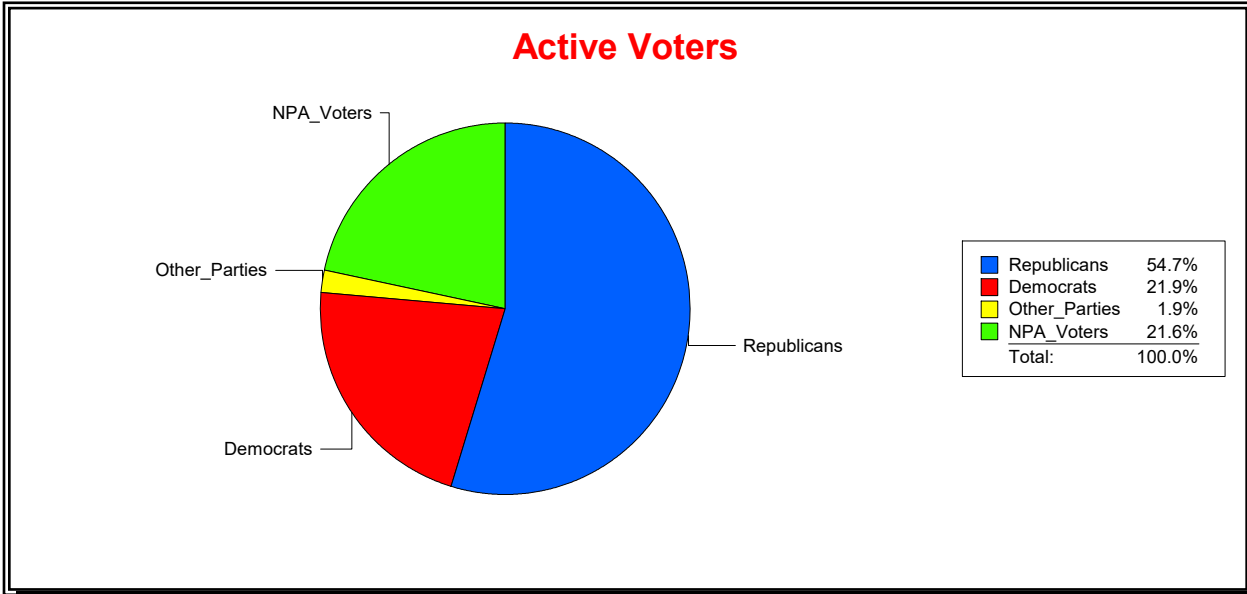

Date 3/1/2022

Time 08:16 AM

Graphs of District Registration

Active Registered Voters

Inactive Voters

<u>District</u>	<u>Total</u>	<u>Dems</u>	<u>Reps</u>	<u>NonP</u>	<u>Other</u>	<u>Total</u>	<u>Dems</u>	<u>Reps</u>	<u>NonP</u>	<u>Other</u>
SARASOTA NATIONAL CDD	1,720	376	940	372	32	24	3	10	8	3