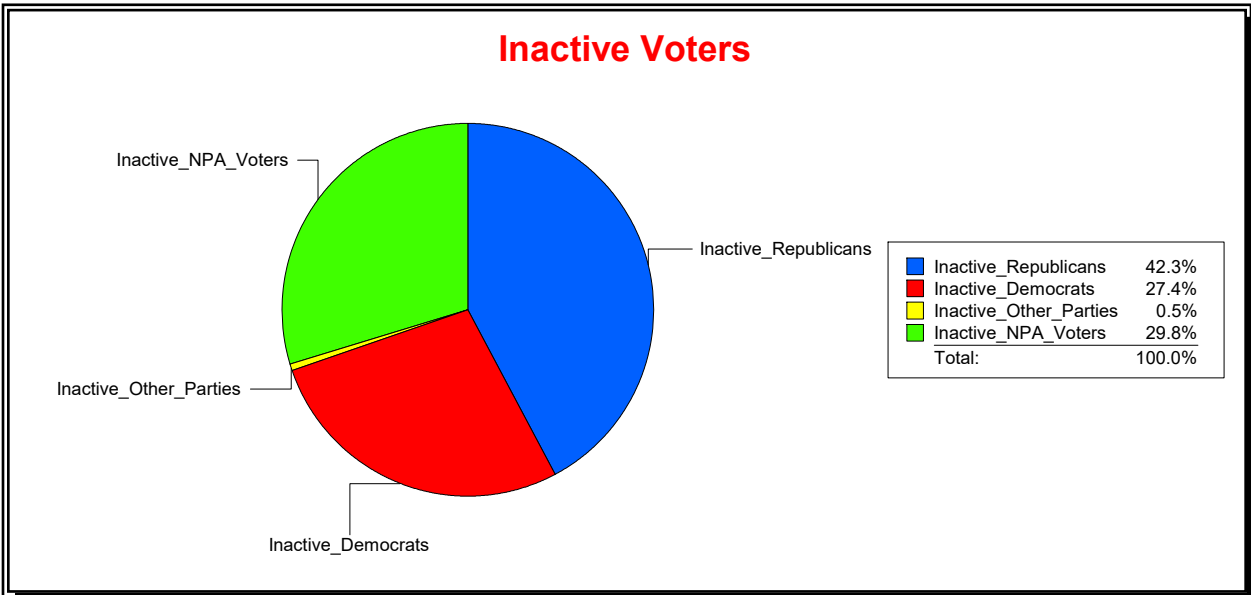

Graphs of District Registration

Active Registered Voters

Inactive Voters

<u>District</u>	<u>Total</u>	<u>Dems</u>	<u>Reps</u>	<u>NonP</u>	<u>Other</u>	<u>Total</u>	<u>Dems</u>	<u>Reps</u>	<u>NonP</u>	<u>Other</u>
VENICE	22,189	6,101	10,172	5,569	347	1,292	354	546	385	7