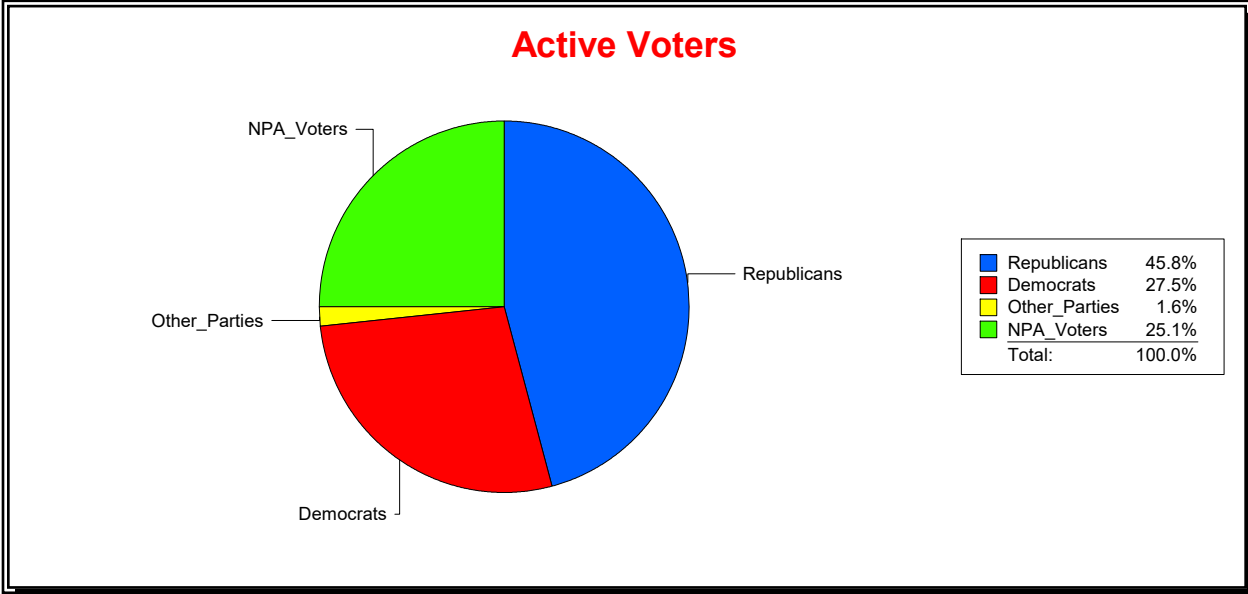

<u>District</u>	<u>Total</u>	<u>Dems</u>	<u>Reps</u>	<u>NonP</u>	<u>Other</u>	<u>Total</u>	<u>Dems</u>	<u>Reps</u>	<u>NonP</u>	<u>Other</u>
VENICE 1	22,189	6,101	10,172	5,569	347	1,292	354	546	385	7

Ron Turner