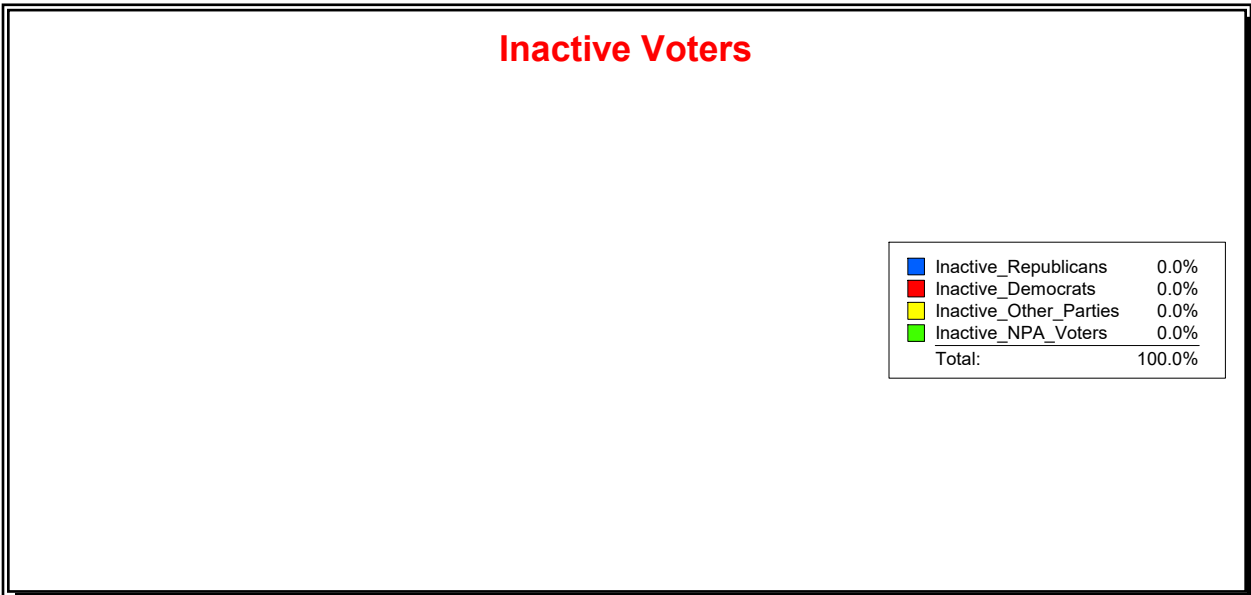

<u>District</u>	<u>Total</u>	<u>Dems</u>	<u>Reps</u>	<u>NonP</u>	<u>Other</u>	<u>Total</u>	<u>Dems</u>	<u>Reps</u>	<u>NonP</u>	<u>Other</u>
VENICE	0	0	0	0	0	0	0	0	0	0

Ron Turner

Supervisor of Elections

Sarasota County, FL