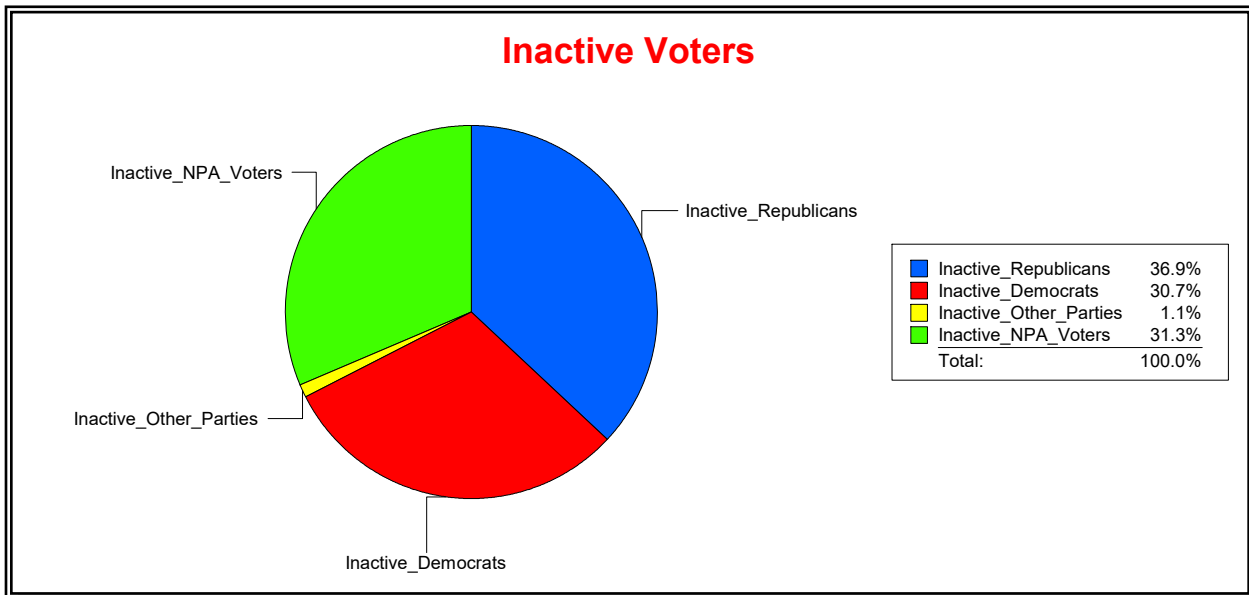

<u>District</u>	<u>Total</u>	<u>Dems</u>	<u>Reps</u>	<u>NonP</u>	<u>Other</u>	<u>Total</u>	<u>Dems</u>	<u>Reps</u>	<u>NonP</u>	<u>Other</u>
STATE SENATE 23	350,005	103,656	150,025	89,768	6,556	19,860	6,096	7,319	6,225	220