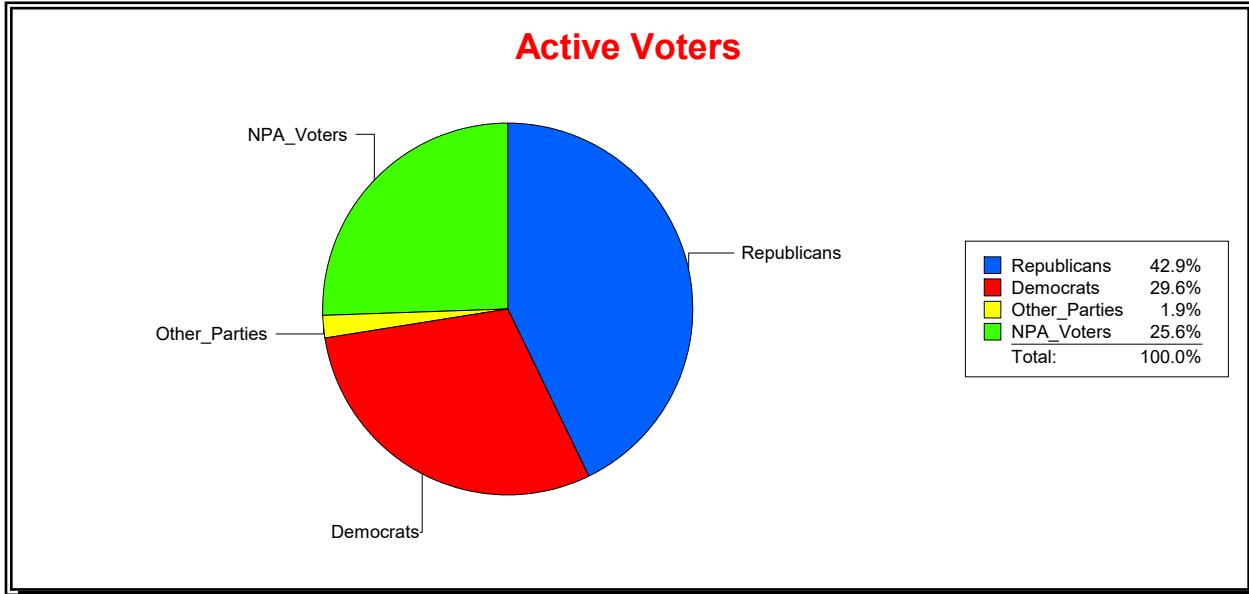

<u>District</u>	<u>Total</u>	<u>Dems</u>	<u>Reps</u>	<u>NonP</u>	<u>Other</u>	<u>Total</u>	<u>Dems</u>	<u>Reps</u>	<u>NonP</u>	<u>Other</u>
STATE SENATE 23	350,005	103,656	150,025	89,768	6,556	19,860	6,096	7,319	6,225	220