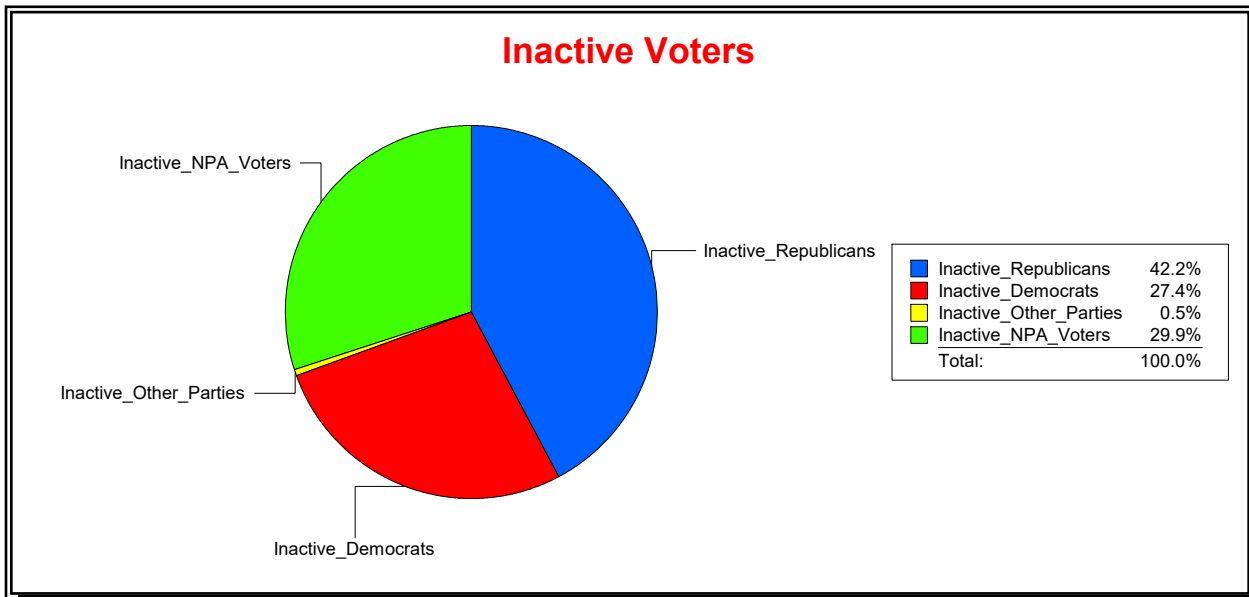

<u>District</u>	<u>Total</u>	<u>Dems</u>	<u>Reps</u>	<u>NonP</u>	<u>Other</u>	<u>Total</u>	<u>Dems</u>	<u>Reps</u>	<u>NonP</u>	<u>Other</u>
VENICE	22,133	6,121	10,134	5,541	337	1,297	355	547	388	7

Ron Turner