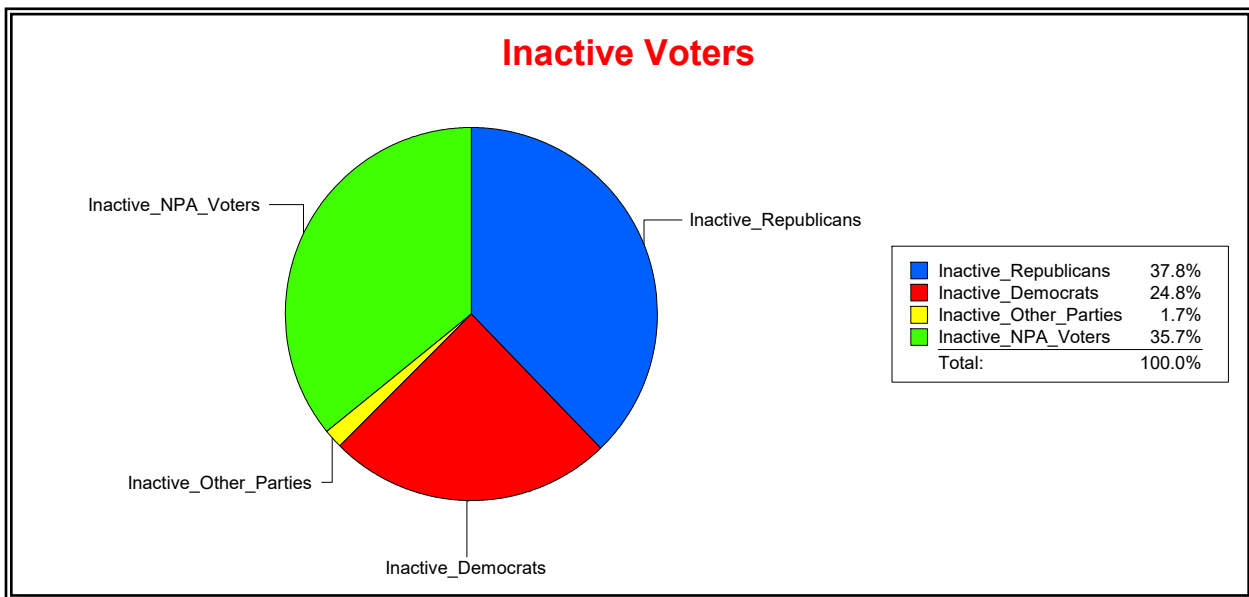

<u>District</u>	<u>Total</u>	<u>Dems</u>	<u>Reps</u>	<u>NonP</u>	<u>Other</u>	<u>Total</u>	<u>Dems</u>	<u>Reps</u>	<u>NonP</u>	<u>Other</u>
NORTH PORT 2	12,040	2,843	5,302	3,631	264	666	165	252	238	11