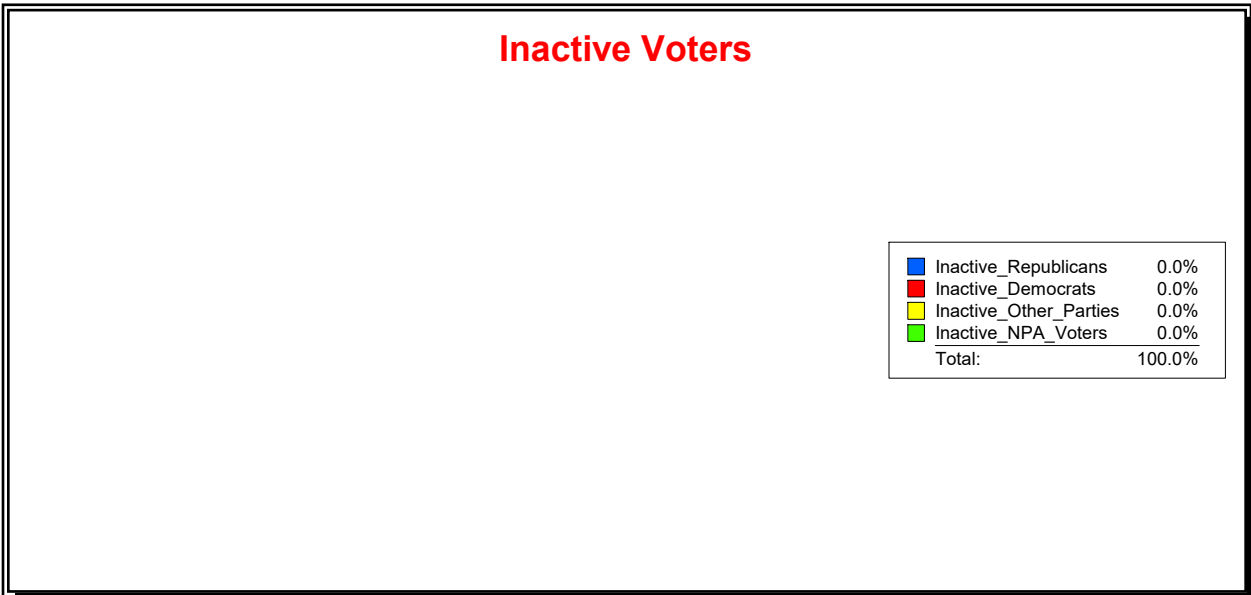

Date 2/1/2022

Time 09:13 AM

Graphs of District Registration

Active Registered Voters

Inactive Voters

<u>District</u>	<u>Total</u>	<u>Dems</u>	<u>Reps</u>	<u>NonP</u>	<u>Other</u>	<u>Total</u>	<u>Dems</u>	<u>Reps</u>	<u>NonP</u>	<u>Other</u>
VENICE	0	0	0	0	0	0	0	0	0	0