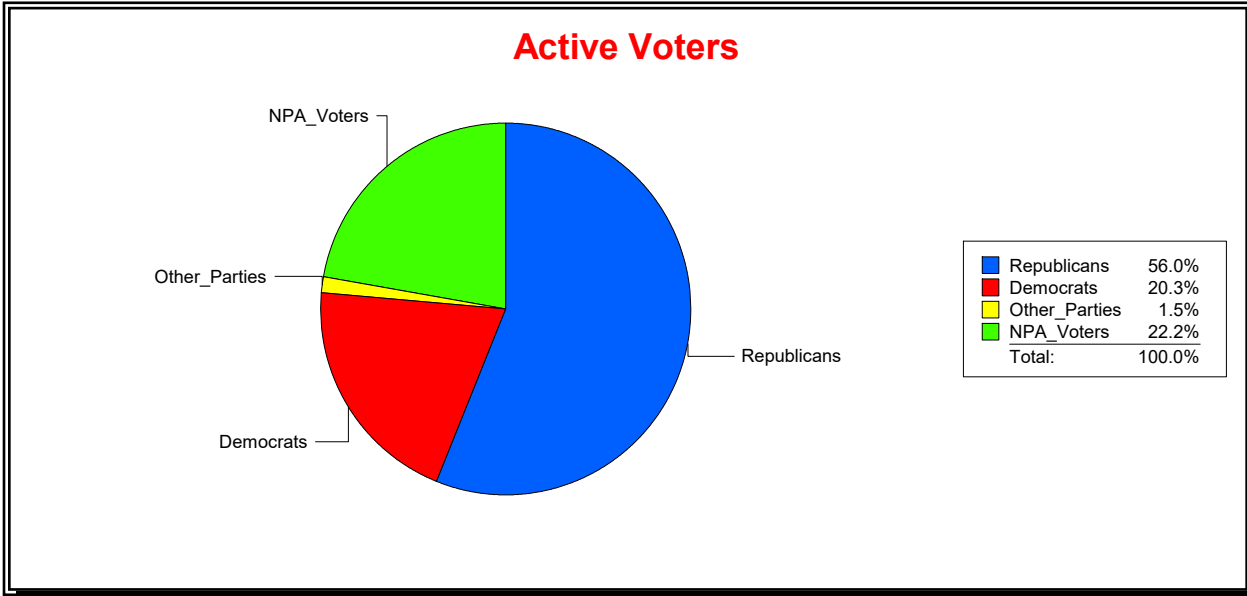

Date 2/1/2022

Time 09:13 AM

Graphs of District Registration

Active Registered Voters

Inactive Voters

<u>District</u>	<u>Total</u>	<u>Dems</u>	<u>Reps</u>	<u>NonP</u>	<u>Other</u>	<u>Total</u>	<u>Dems</u>	<u>Reps</u>	<u>NonP</u>	<u>Other</u>
TOSCANA ISLES CDD	789	160	442	175	12	7	1	2	3	1