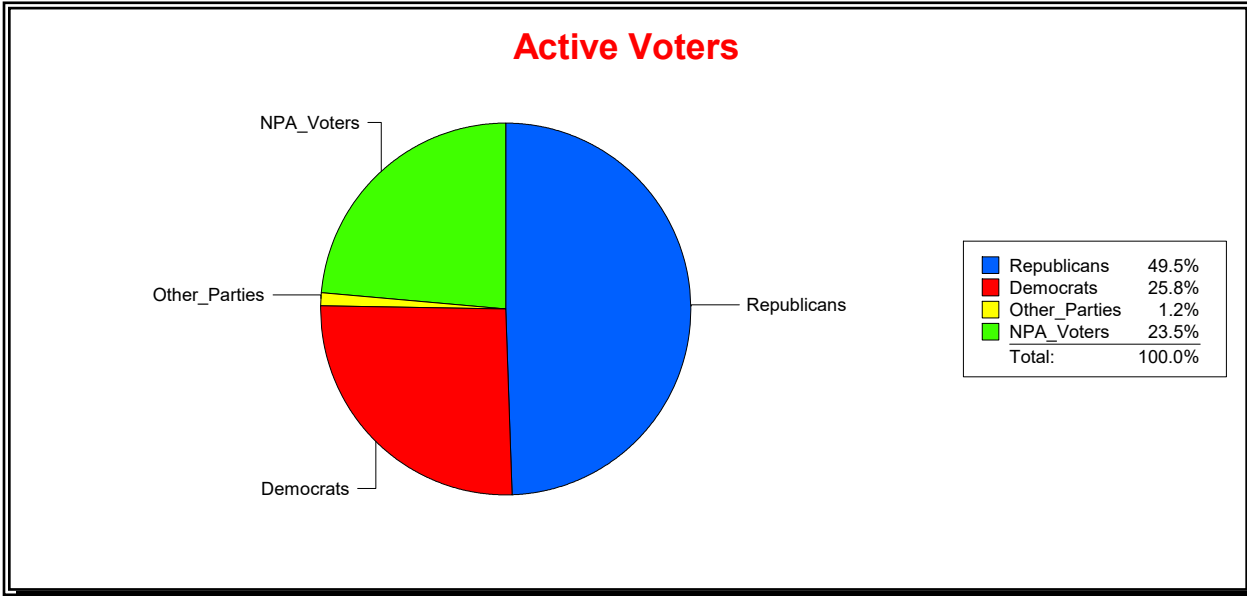

Active Registered Voters

Inactive Voters

<u>District</u>	<u>Total</u>	<u>Dems</u>	<u>Reps</u>	<u>NonP</u>	<u>Other</u>	<u>Total</u>	<u>Dems</u>	<u>Reps</u>	<u>NonP</u>	<u>Other</u>
VENETIAN CDD	1,958	505	969	460	24	68	22	30	16	0