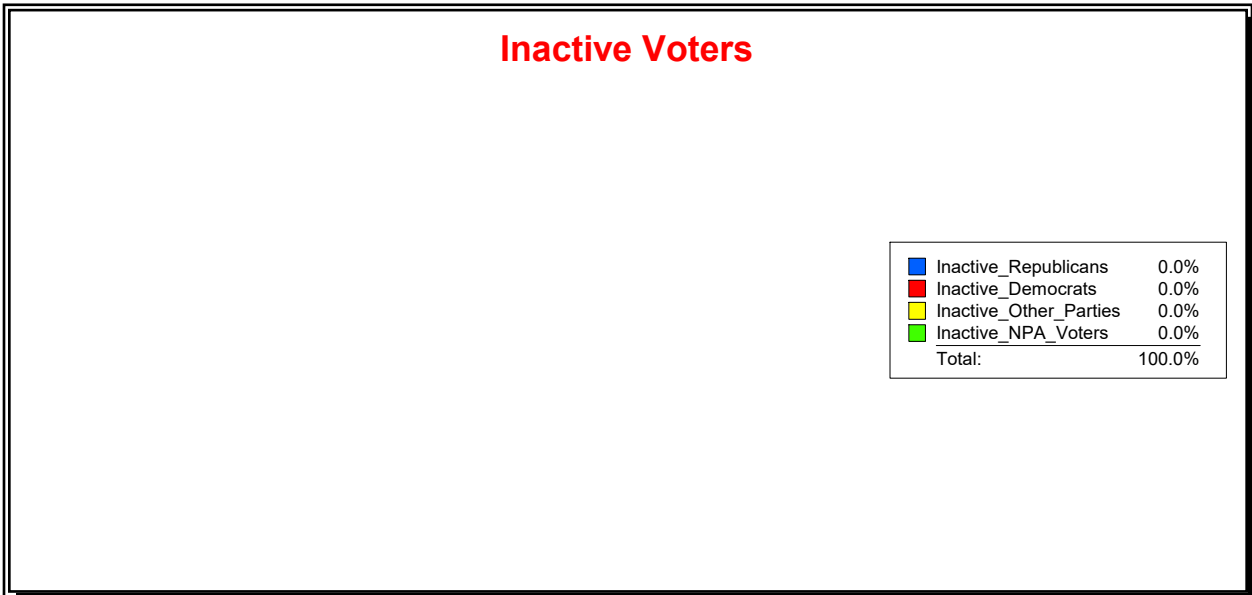

Date 2/1/2022

Time 09:13 AM

Graphs of District Registration

Active Registered Voters

Inactive Voters

<u>District</u>	<u>Total</u>	<u>Dems</u>	<u>Reps</u>	<u>NonP</u>	<u>Other</u>	<u>Total</u>	<u>Dems</u>	<u>Reps</u>	<u>NonP</u>	<u>Other</u>
VENICE	0	0	0	0	0	0	0	0	0	0