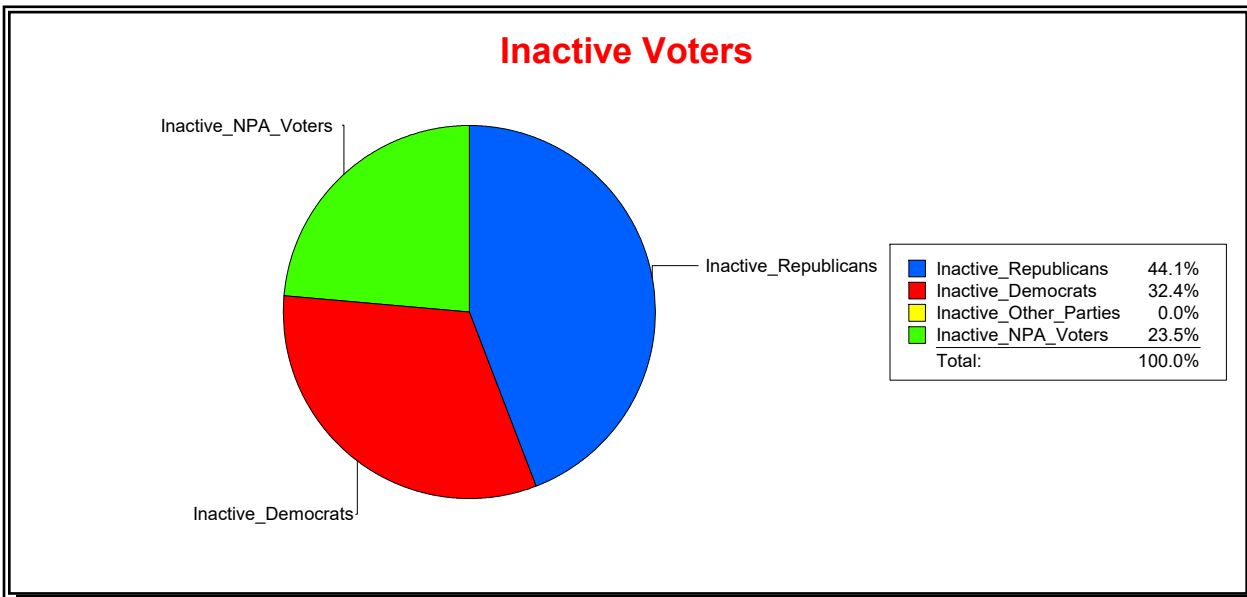

Active Registered Voters

Inactive Voters

<u>District</u>	<u>Total</u>	<u>Dems</u>	<u>Reps</u>	<u>NonP</u>	<u>Other</u>	<u>Total</u>	<u>Dems</u>	<u>Reps</u>	<u>NonP</u>	<u>Other</u>
VENETIAN CDD	1,958	505	969	460	24	68	22	30	16	0