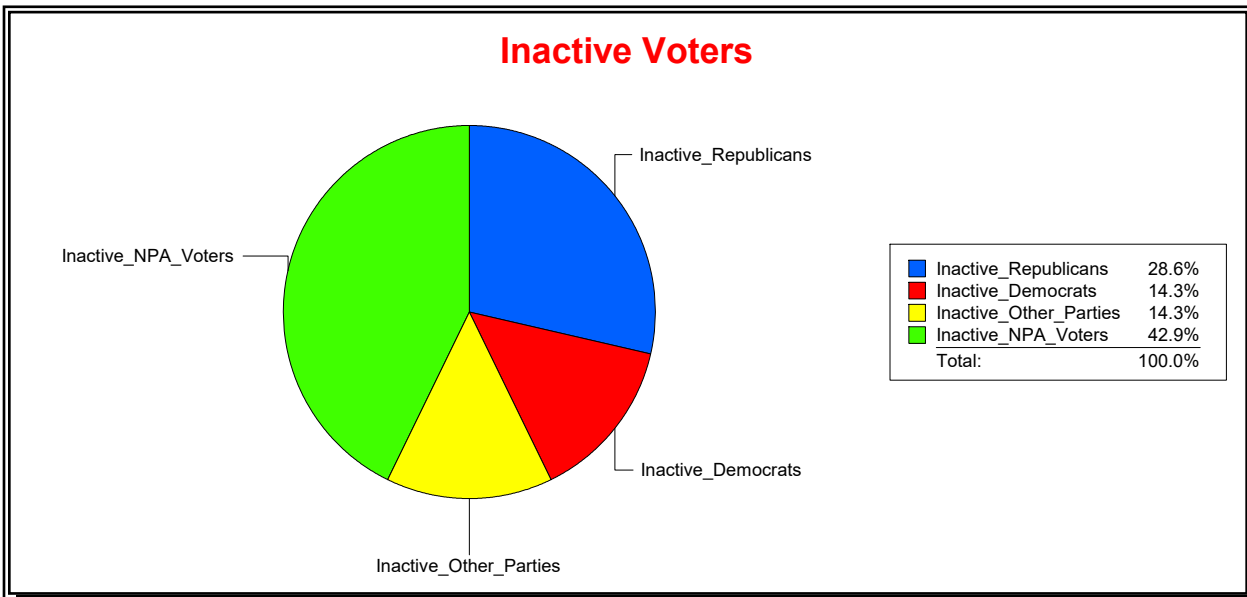

Date 2/1/2022

Time 09:13 AM

Graphs of District Registration

Active Registered Voters

Inactive Voters

<u>District</u>	<u>Total</u>	<u>Dems</u>	<u>Reps</u>	<u>NonP</u>	<u>Other</u>	<u>Total</u>	<u>Dems</u>	<u>Reps</u>	<u>NonP</u>	<u>Other</u>
TOSCANA ISLES CDD	789	160	442	175	12	7	1	2	3	1