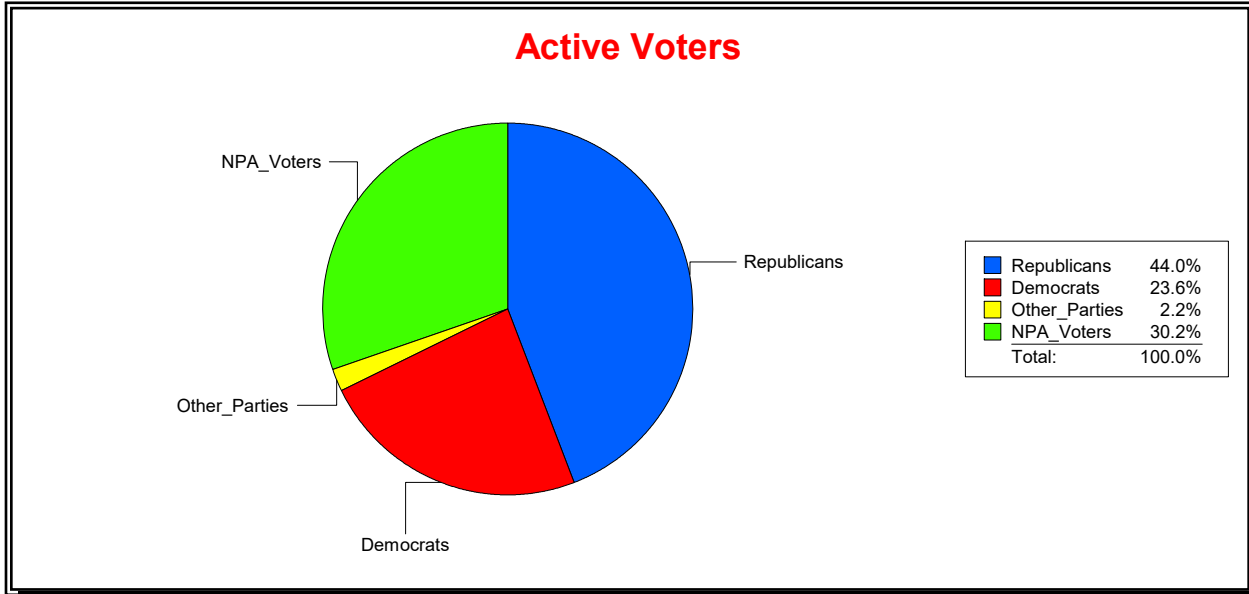

<u>District</u>	<u>Total</u>	<u>Dems</u>	<u>Reps</u>	<u>NonP</u>	<u>Other</u>	<u>Total</u>	<u>Dems</u>	<u>Reps</u>	<u>NonP</u>	<u>Other</u>
NORTH PORT 2	12,040	2,843	5,302	3,631	264	666	165	252	238	11