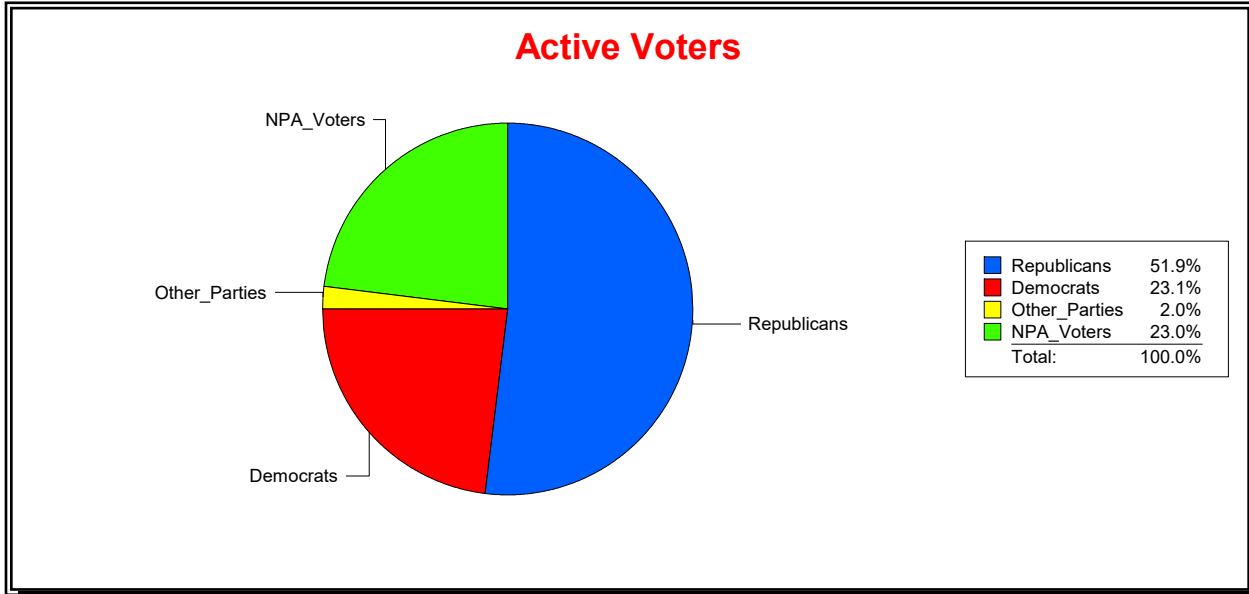

<u>District</u>	<u>Total</u>	<u>Dems</u>	<u>Reps</u>	<u>NonP</u>	<u>Other</u>	<u>Total</u>	<u>Dems</u>	<u>Reps</u>	<u>NonP</u>	<u>Other</u>
STATE HOUSE DIST 73	24,636	5,701	12,787	5,657	491	932	219	438	266	9