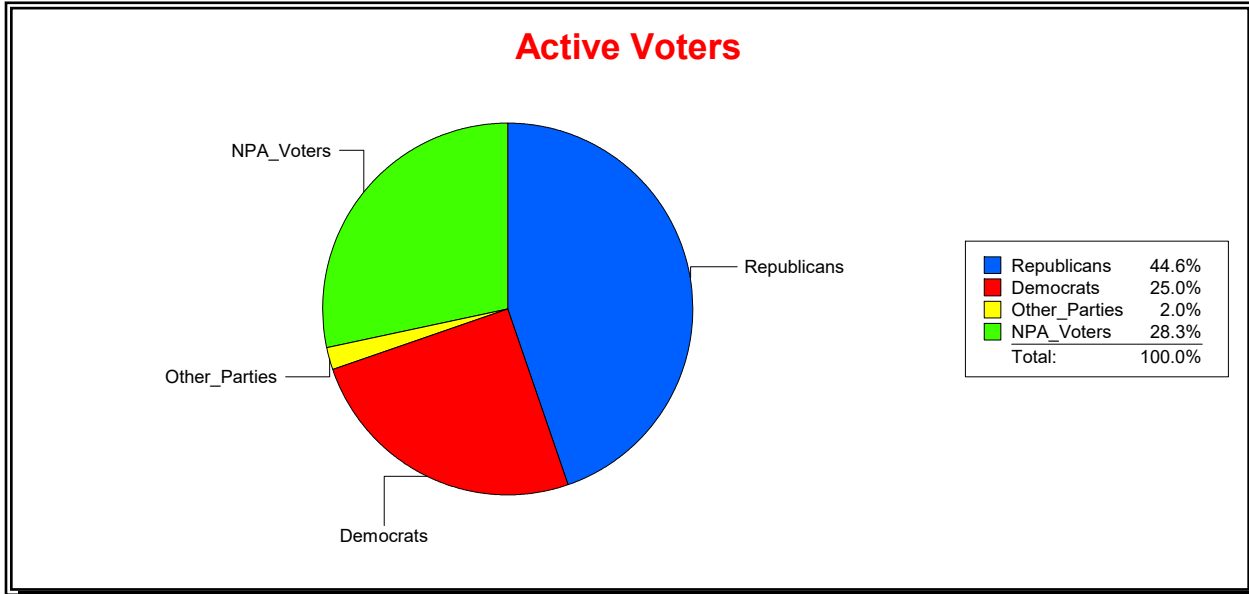

<u>District</u>	<u>Total</u>	<u>Dems</u>	<u>Reps</u>	<u>NonP</u>	<u>Other</u>	<u>Total</u>	<u>Dems</u>	<u>Reps</u>	<u>NonP</u>	<u>Other</u>
NORTH PORT 5	16,286	4,074	7,269	4,615	328	888	268	300	312	8

Ron Turner