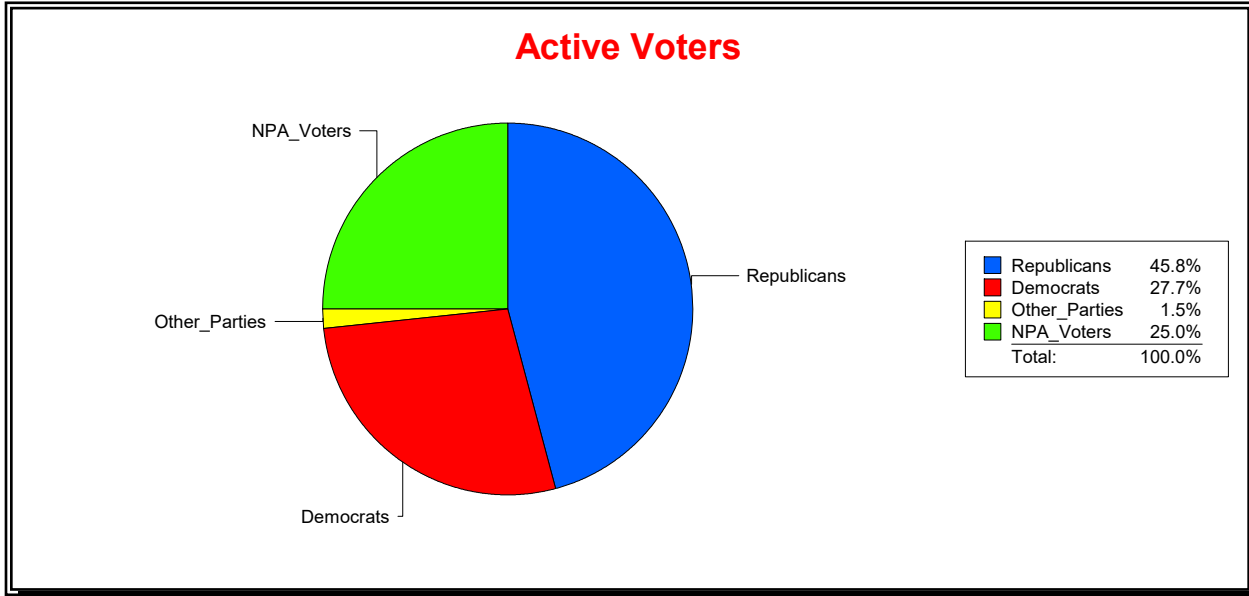

<u>District</u>	<u>Total</u>	<u>Dems</u>	<u>Reps</u>	<u>NonP</u>	<u>Other</u>	<u>Total</u>	<u>Dems</u>	<u>Reps</u>	<u>NonP</u>	<u>Other</u>
VENICE	22,133	6,121	10,134	5,541	337	1,297	355	547	388	7

Ron Turner