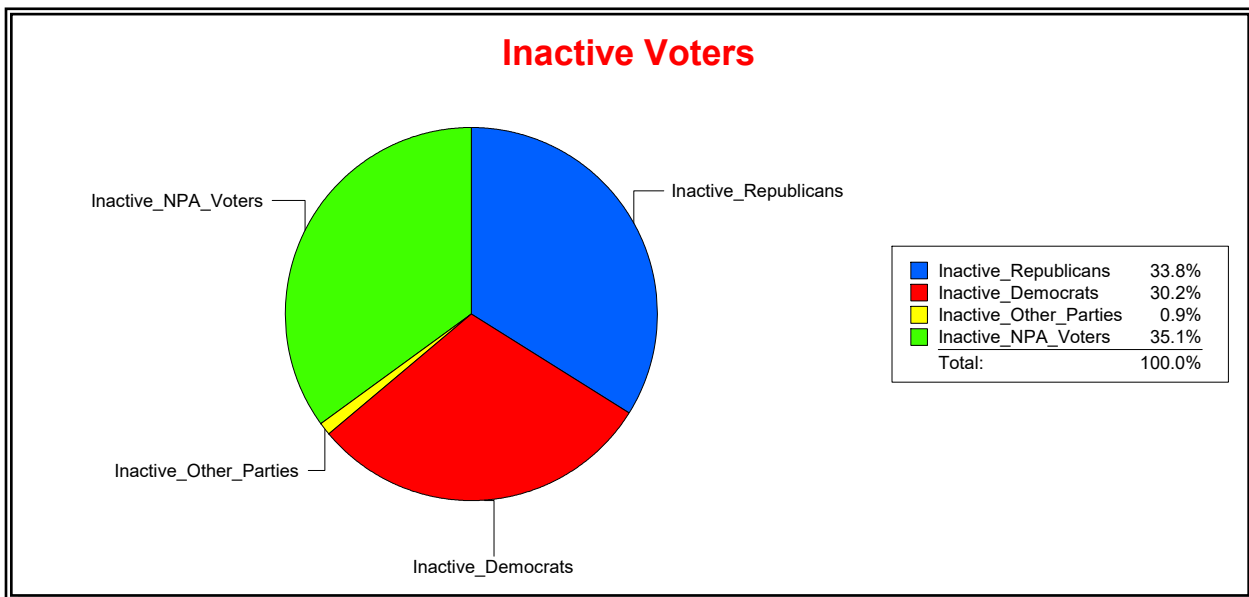

<u>District</u>	<u>Total</u>	<u>Dems</u>	<u>Reps</u>	<u>NonP</u>	<u>Other</u>	<u>Total</u>	<u>Dems</u>	<u>Reps</u>	<u>NonP</u>	<u>Other</u>
NORTH PORT 5	16,286	4,074	7,269	4,615	328	888	268	300	312	8

Ron Turner