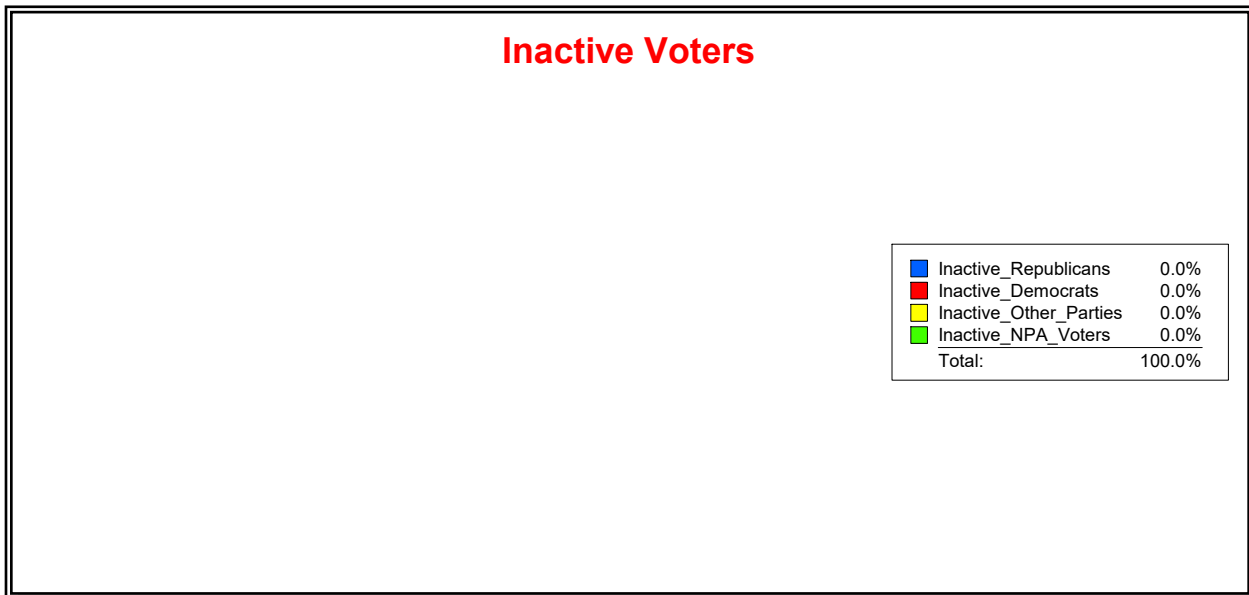

<u>District</u>	<u>Total</u>	<u>Dems</u>	<u>Reps</u>	<u>NonP</u>	<u>Other</u>	<u>Total</u>	<u>Dems</u>	<u>Reps</u>	<u>NonP</u>	<u>Other</u>
VENICE	0	0	0	0	0	0	0	0	0	0

Ron Turner

Supervisor of Elections

Sarasota County, FL