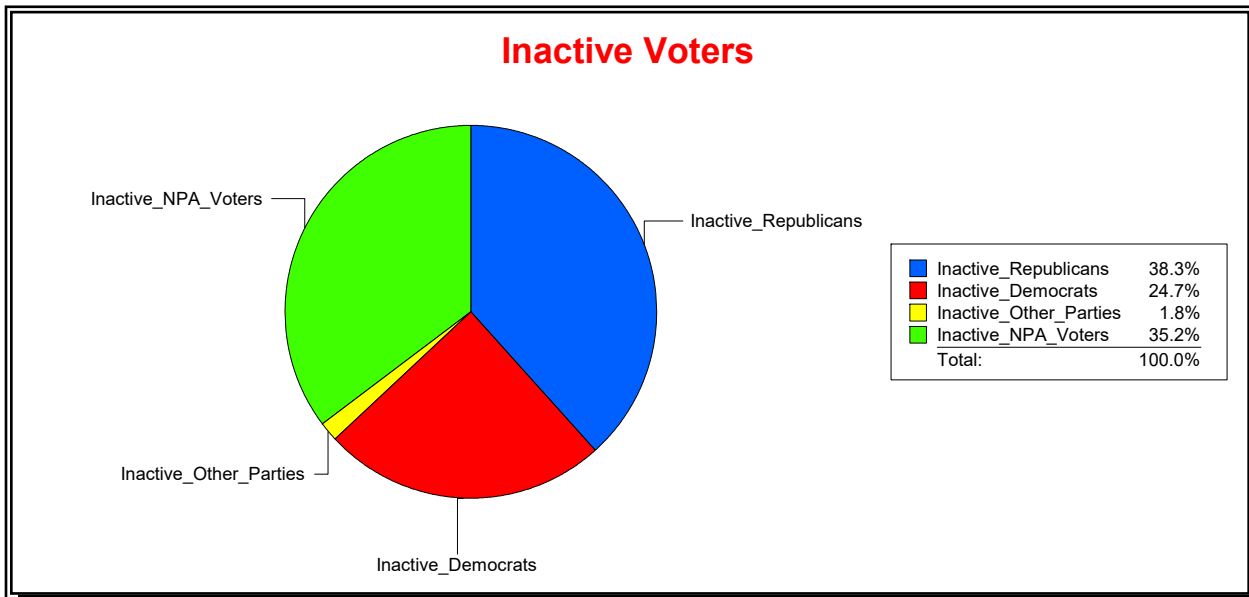

Date 8/1/2022

Time 08:08 AM

**Graphs of District Registration**

**Active Registered Voters**

**Inactive Voters**

<u>District</u>	<u>Total</u>	<u>Dems</u>	<u>Reps</u>	<u>NonP</u>	<u>Other</u>	<u>Total</u>	<u>Dems</u>	<u>Reps</u>	<u>NonP</u>	<u>Other</u>
<b>NORTH PORT 2</b>	12,383	2,828	5,590	3,698	267	833	206	319	293	15