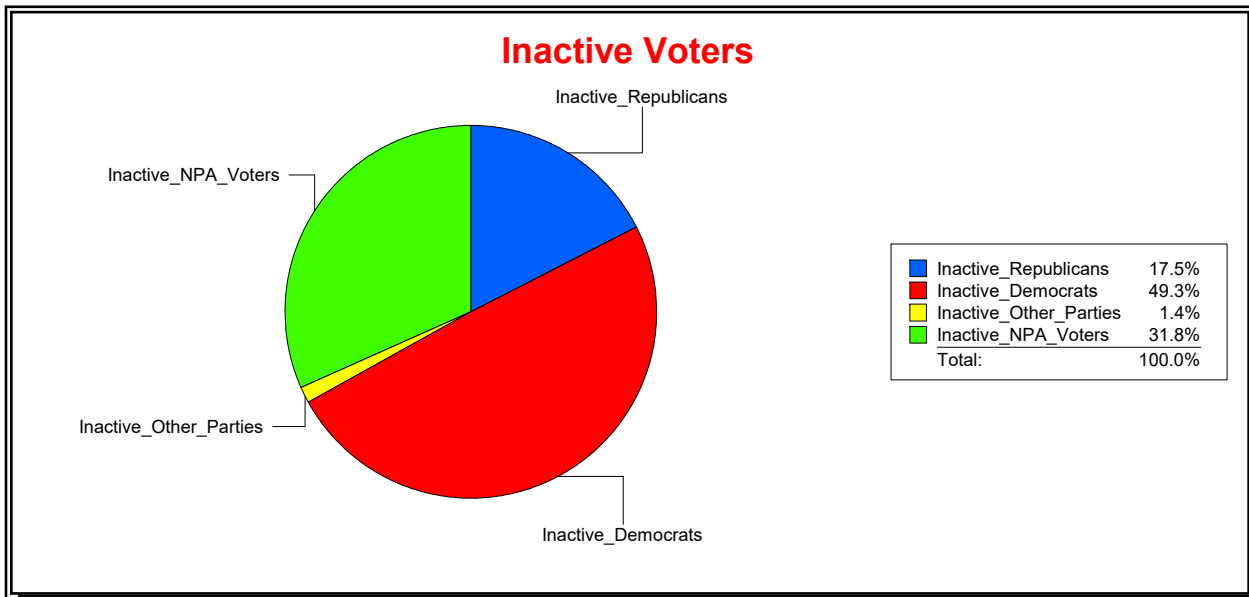

<u>District</u>	<u>Total</u>	<u>Dems</u>	<u>Reps</u>	<u>NonP</u>	<u>Other</u>	<u>Total</u>	<u>Dems</u>	<u>Reps</u>	<u>NonP</u>	<u>Other</u>
<b>SARASOTA 1</b>	11,048	5,780	2,162	2,877	229	1,378	680	241	438	19