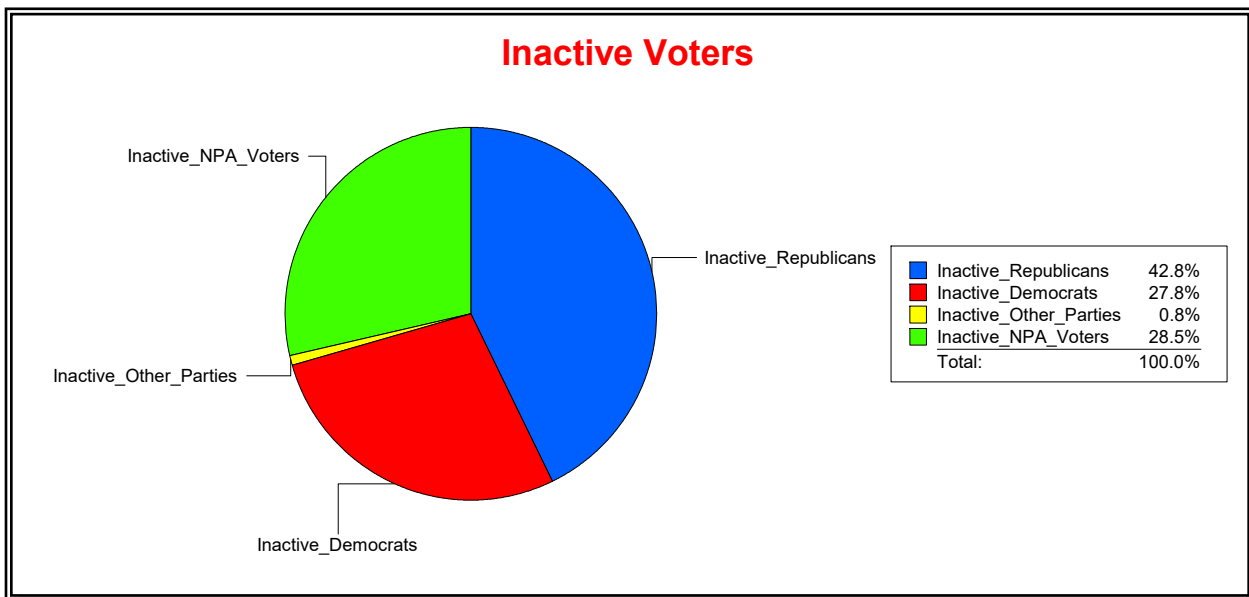

<u>District</u>	<u>Total</u>	<u>Dems</u>	<u>Reps</u>	<u>NonP</u>	<u>Other</u>	<u>Total</u>	<u>Dems</u>	<u>Reps</u>	<u>NonP</u>	<u>Other</u>
<b>VENICE</b>	22,268	5,986	10,313	5,620	349	1,735	483	743	495	14