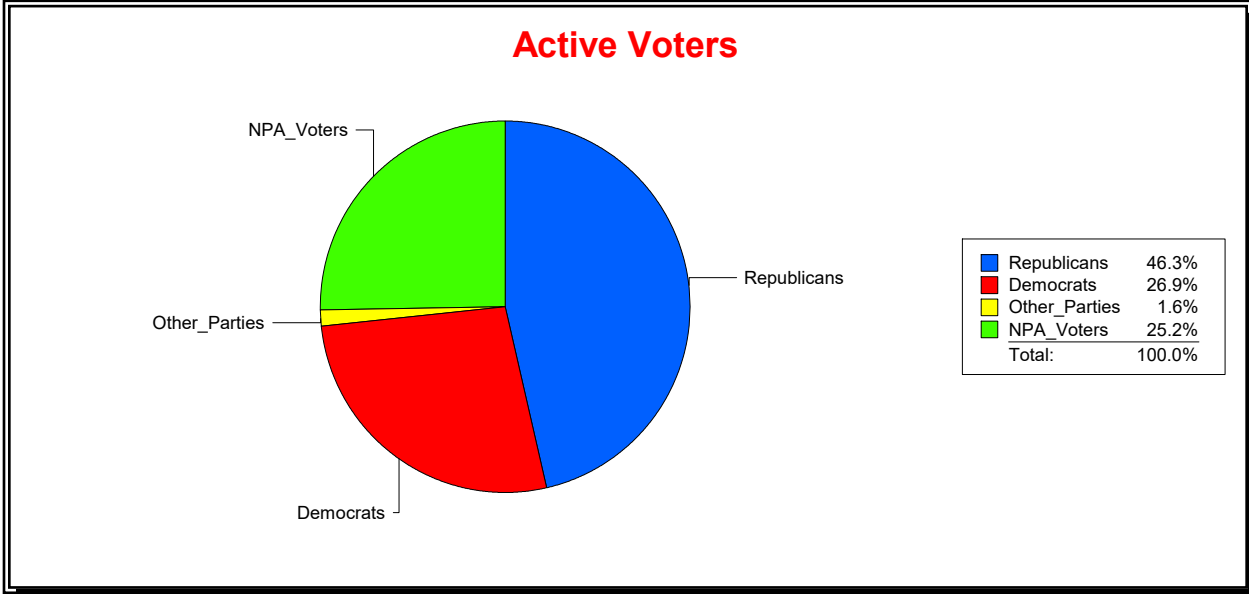

**Ron Turner**

Supervisor of Elections

Sarasota County, FL

Date 8/1/2022

Time 08:08 AM

**Graphs of District Registration**

**Active Registered Voters**

**Inactive Voters**

<u>District</u>	<u>Total</u>	<u>Dems</u>	<u>Reps</u>	<u>NonP</u>	<u>Other</u>	<u>Total</u>	<u>Dems</u>	<u>Reps</u>	<u>NonP</u>	<u>Other</u>
<b>VENICE</b>	22,268	5,986	10,313	5,620	349	1,735	483	743	495	14