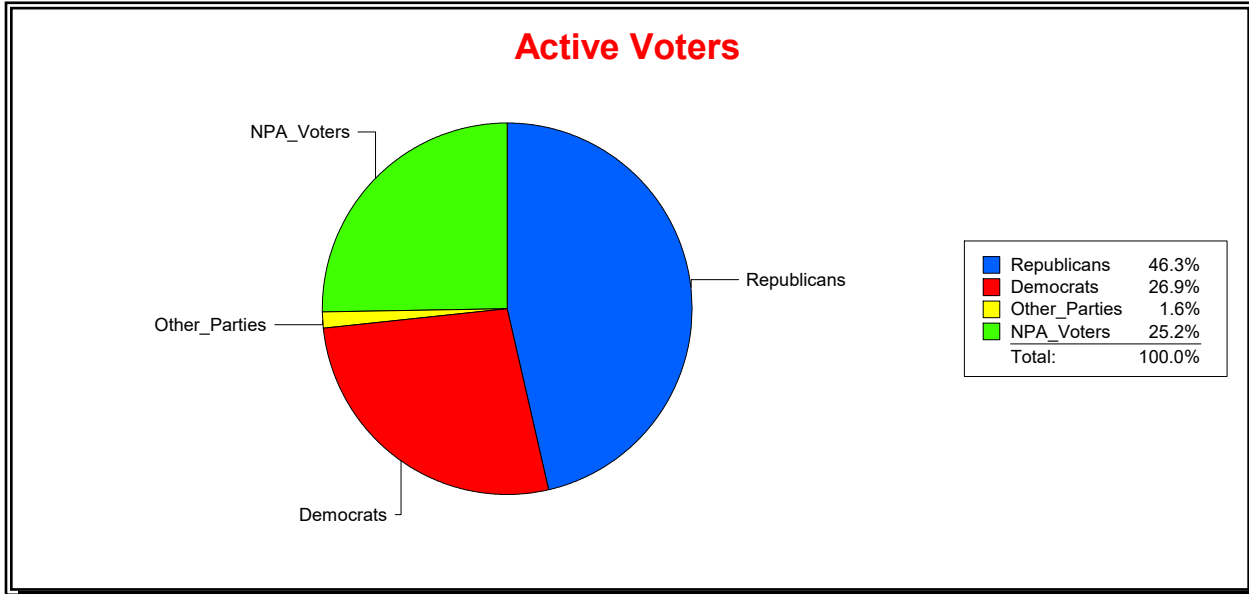

<u>District</u>	<u>Total</u>	<u>Dems</u>	<u>Reps</u>	<u>NonP</u>	<u>Other</u>	<u>Total</u>	<u>Dems</u>	<u>Reps</u>	<u>NonP</u>	<u>Other</u>
<b>VENICE</b>	22,268	5,986	10,313	5,620	349	1,735	483	743	495	14