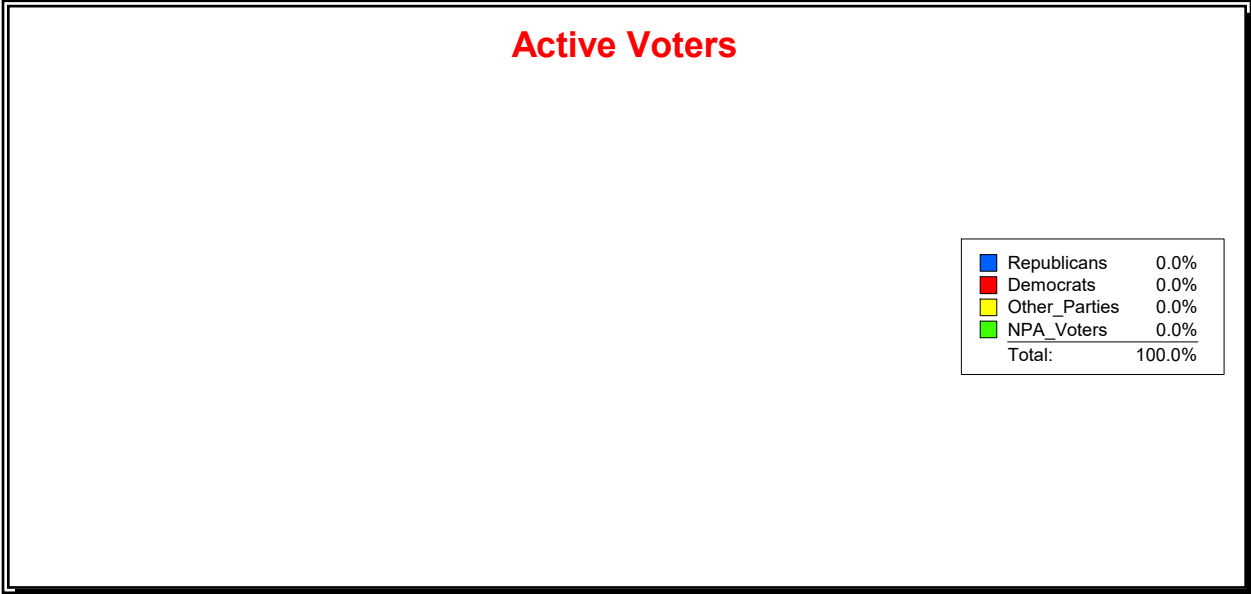

Sarasota County, FL

Date 8/1/2022

Time 08:08 AM

**Graphs of District Registration**

**Active Registered Voters**

**Inactive Voters**

<u>District</u>	<u>Total</u>	<u>Dems</u>	<u>Reps</u>	<u>NonP</u>	<u>Other</u>	<u>Total</u>	<u>Dems</u>	<u>Reps</u>	<u>NonP</u>	<u>Other</u>
<b>VENICE</b>	0	0	0	0	0	0	0	0	0	0