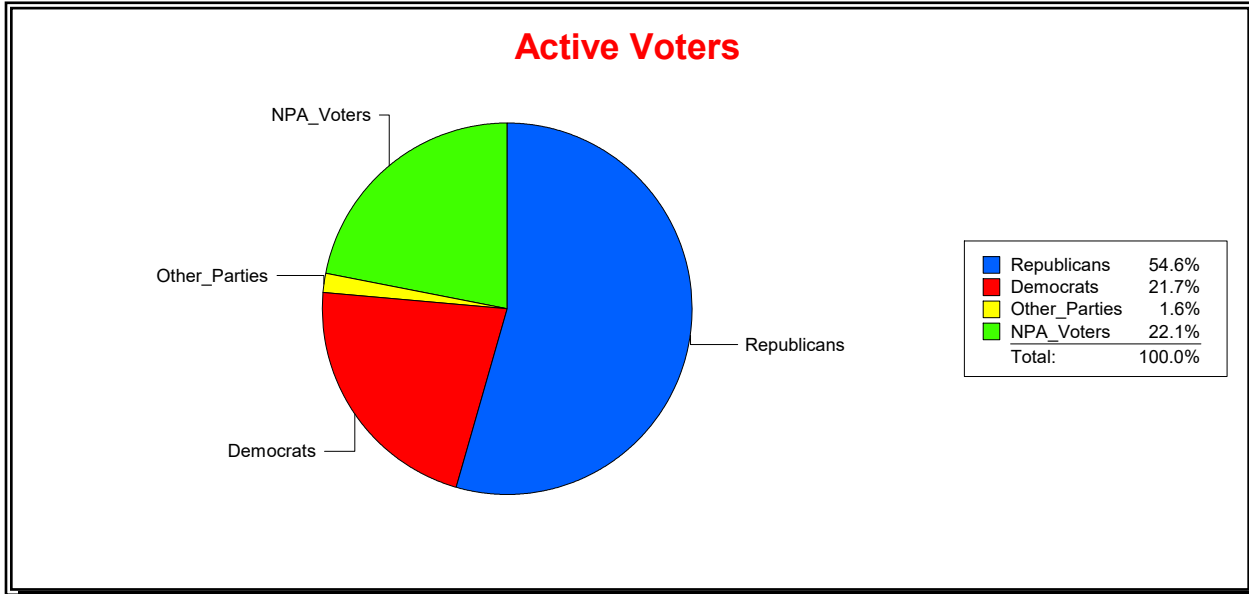

Date 8/1/2022

Time 08:08 AM

**Graphs of District Registration**

**Active Registered Voters**

**Inactive Voters**

<u>District</u>	<u>Total</u>	<u>Dems</u>	<u>Reps</u>	<u>NonP</u>	<u>Other</u>	<u>Total</u>	<u>Dems</u>	<u>Reps</u>	<u>NonP</u>	<u>Other</u>
<b>SARASOTA NATIONAL CDD</b>	1,780	387	971	393	29	42	7	24	10	1