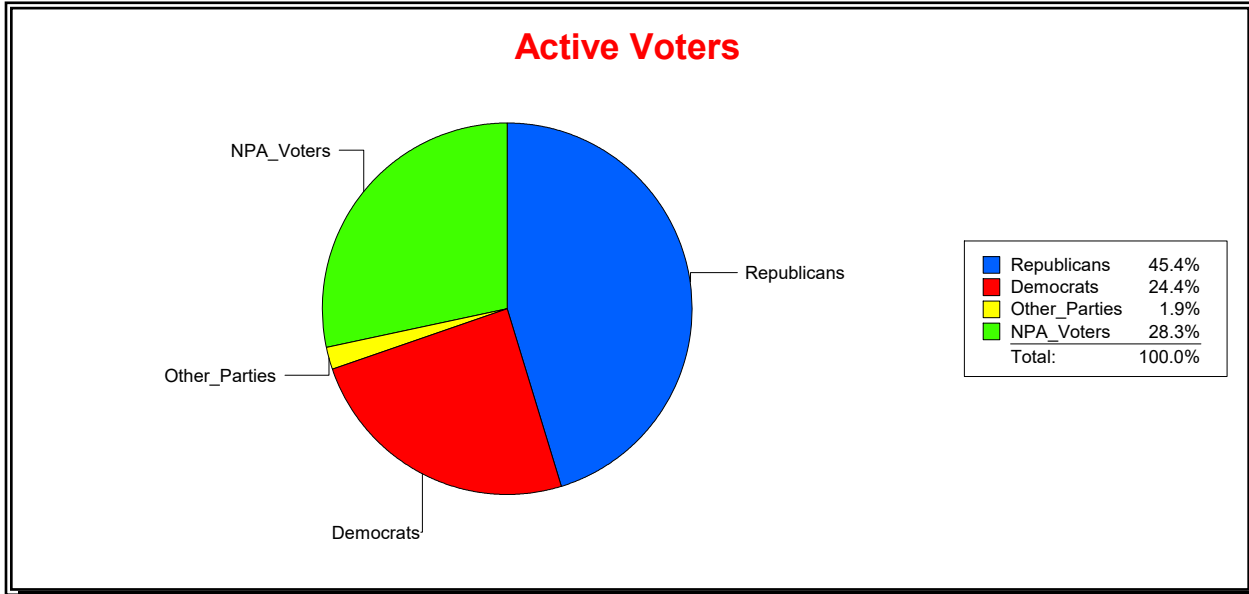

**Graphs of District Registration**

**Active Registered Voters**

**Inactive Voters**

<u>District</u>	<u>Total</u>	<u>Dems</u>	<u>Reps</u>	<u>NonP</u>	<u>Other</u>	<u>Total</u>	<u>Dems</u>	<u>Reps</u>	<u>NonP</u>	<u>Other</u>
<b>NORTH PORT 5</b>	16,683	4,070	7,576	4,727	310	1,103	332	382	377	12