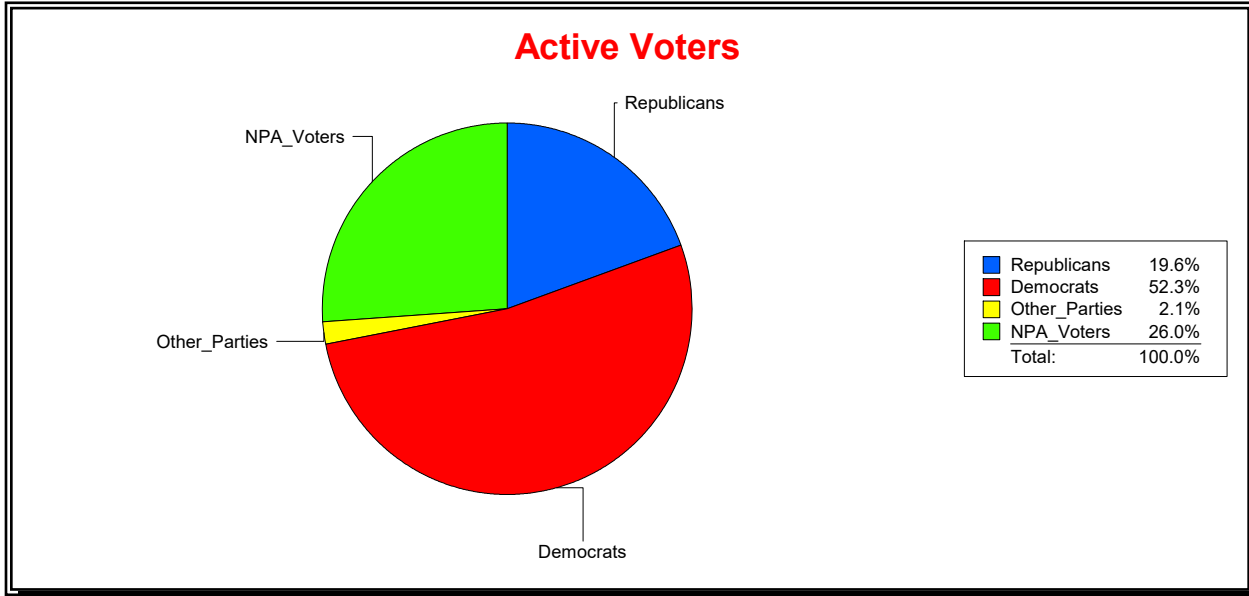

<u>District</u>	<u>Total</u>	<u>Dems</u>	<u>Reps</u>	<u>NonP</u>	<u>Other</u>	<u>Total</u>	<u>Dems</u>	<u>Reps</u>	<u>NonP</u>	<u>Other</u>
<b>SARASOTA 1</b>	11,048	5,780	2,162	2,877	229	1,378	680	241	438	19