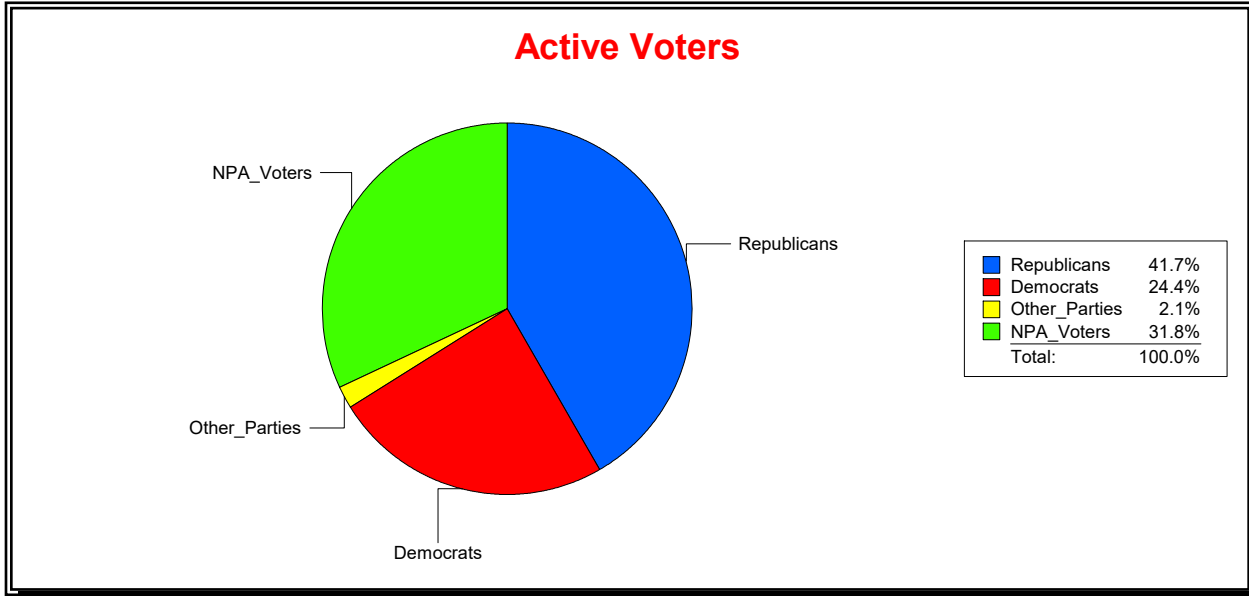

<u>District</u>	<u>Total</u>	<u>Dems</u>	<u>Reps</u>	<u>NonP</u>	<u>Other</u>	<u>Total</u>	<u>Dems</u>	<u>Reps</u>	<u>NonP</u>	<u>Other</u>
<b>NORTH PORT 3</b>	10,406	2,536	4,342	3,310	218	900	218	324	352	6