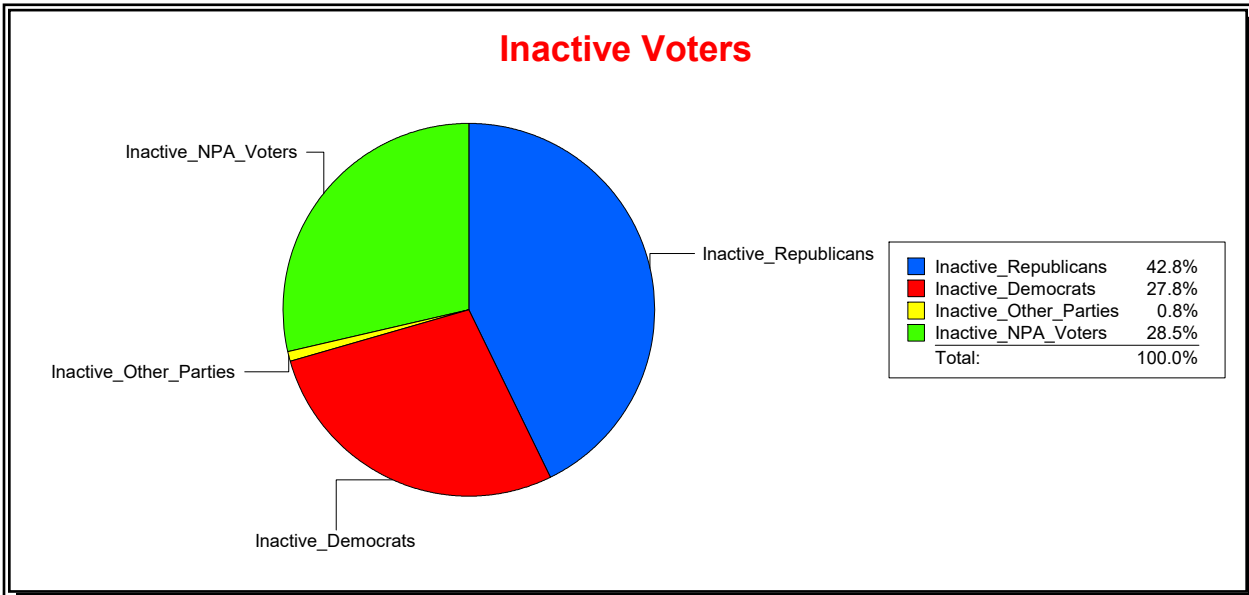

**Ron Turner**

Supervisor of Elections

Sarasota County, FL

Date 8/1/2022

Time 08:08 AM

**Graphs of District Registration**

**Active Registered Voters**

**Inactive Voters**

<u>District</u>	<u>Total</u>	<u>Dems</u>	<u>Reps</u>	<u>NonP</u>	<u>Other</u>	<u>Total</u>	<u>Dems</u>	<u>Reps</u>	<u>NonP</u>	<u>Other</u>
<b>VENICE</b>	22,268	5,986	10,313	5,620	349	1,735	483	743	495	14