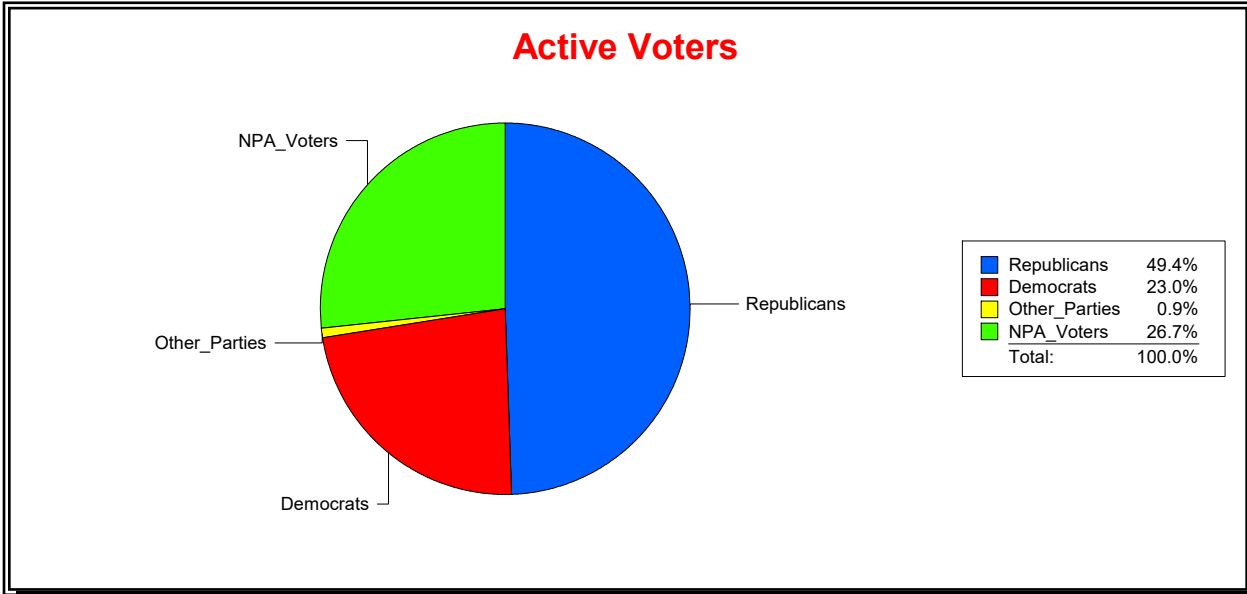

Date 8/1/2022

Time 08:08 AM

**Graphs of District Registration**

**Active Registered Voters**

**Inactive Voters**

<u>District</u>	<u>Total</u>	<u>Dems</u>	<u>Reps</u>	<u>NonP</u>	<u>Other</u>	<u>Total</u>	<u>Dems</u>	<u>Reps</u>	<u>NonP</u>	<u>Other</u>
<b>BOBCAT TRAIL CDD</b>	804	185	397	215	7	45	10	22	12	1