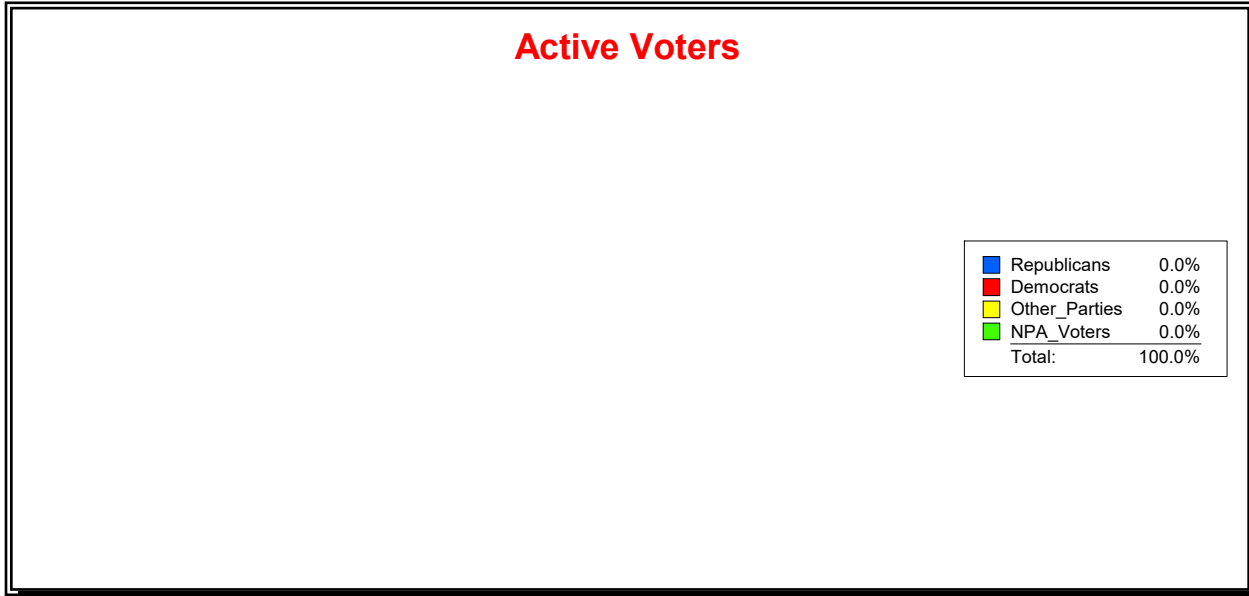

Sarasota County, FL

Date 8/1/2022

Time 08:08 AM

**Graphs of District Registration**

**Active Registered Voters**

**Inactive Voters**

<u>District</u>	<u>Total</u>	<u>Dems</u>	<u>Reps</u>	<u>NonP</u>	<u>Other</u>	<u>Total</u>	<u>Dems</u>	<u>Reps</u>	<u>NonP</u>	<u>Other</u>
<b>VENICE</b>	0	0	0	0	0	0	0	0	0	0