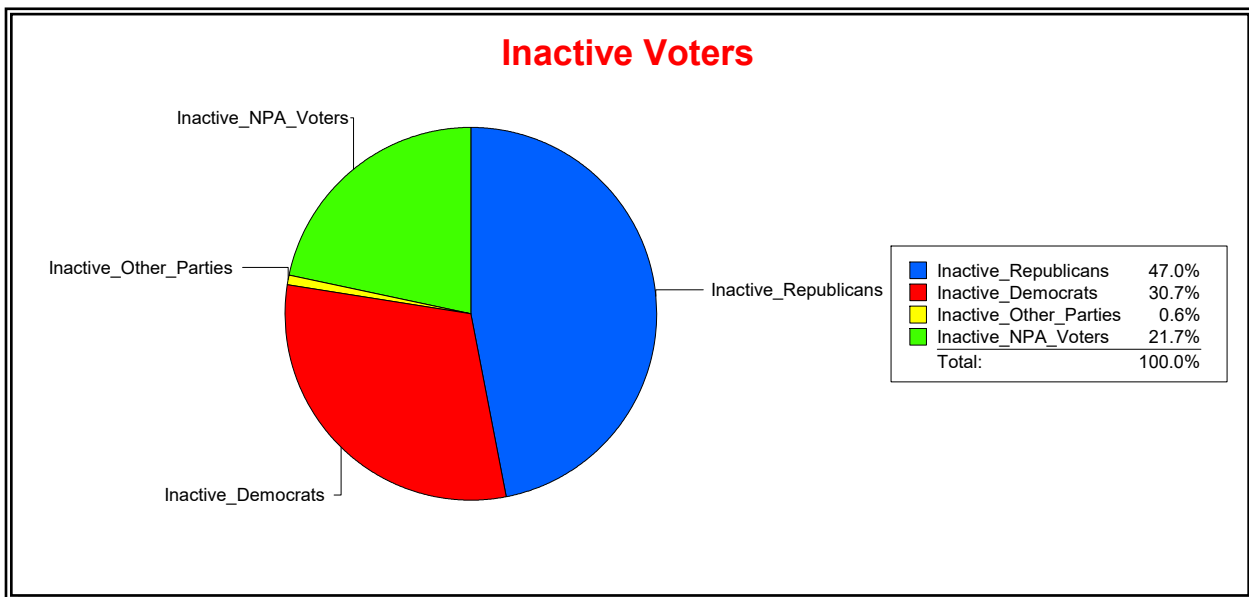

**Ron Turner**

Supervisor of Elections

Sarasota County, FL

Date 8/1/2022

Time 08:08 AM

**Graphs of District Registration**

**Active Registered Voters**

**Inactive Voters**

<u>District</u>	<u>Total</u>	<u>Dems</u>	<u>Reps</u>	<u>NonP</u>	<u>Other</u>	<u>Total</u>	<u>Dems</u>	<u>Reps</u>	<u>NonP</u>	<u>Other</u>
<b>LONGBOAT KEY</b>	4,689	1,306	2,301	999	83	313	96	147	68	2