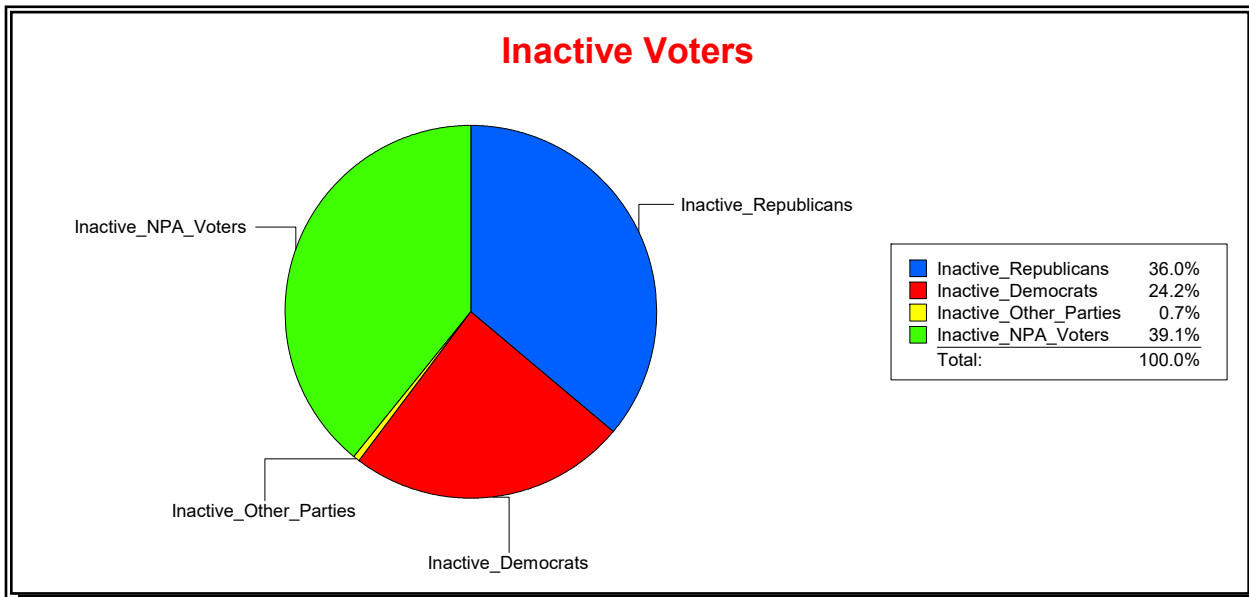

<u>District</u>	<u>Total</u>	<u>Dems</u>	<u>Reps</u>	<u>NonP</u>	<u>Other</u>	<u>Total</u>	<u>Dems</u>	<u>Reps</u>	<u>NonP</u>	<u>Other</u>
<b>NORTH PORT 3</b>	10,406	2,536	4,342	3,310	218	900	218	324	352	6