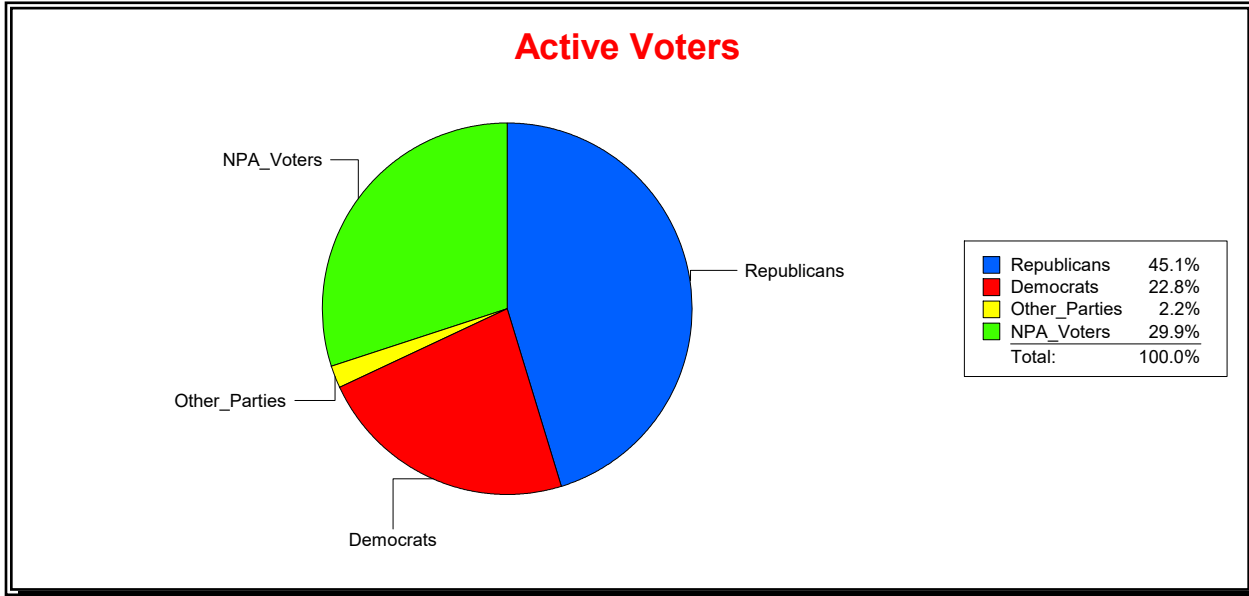

Date 8/1/2022

Time 08:08 AM

**Graphs of District Registration**

**Active Registered Voters**

**Inactive Voters**

<u>District</u>	<u>Total</u>	<u>Dems</u>	<u>Reps</u>	<u>NonP</u>	<u>Other</u>	<u>Total</u>	<u>Dems</u>	<u>Reps</u>	<u>NonP</u>	<u>Other</u>
<b>NORTH PORT 2</b>	12,383	2,828	5,590	3,698	267	833	206	319	293	15