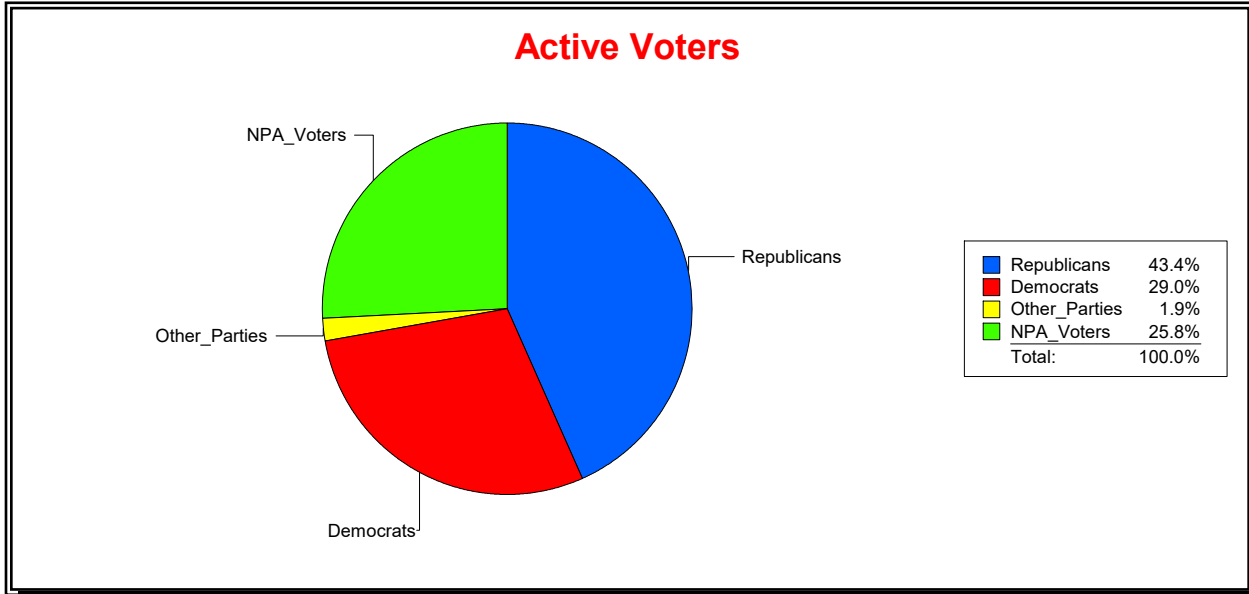

**Ron Turner**

Supervisor of Elections

Sarasota County, FL

Date 8/1/2022

Time 08:08 AM

**Graphs of District Registration**

**Active Registered Voters**

**Inactive Voters**

<u>District</u>	<u>Total</u>	<u>Dems</u>	<u>Reps</u>	<u>NonP</u>	<u>Other</u>	<u>Total</u>	<u>Dems</u>	<u>Reps</u>	<u>NonP</u>	<u>Other</u>
<b>COUNTYWIDE</b>	349,798	101,301	151,773	90,206	6,518	26,266	8,097	9,752	8,081	336