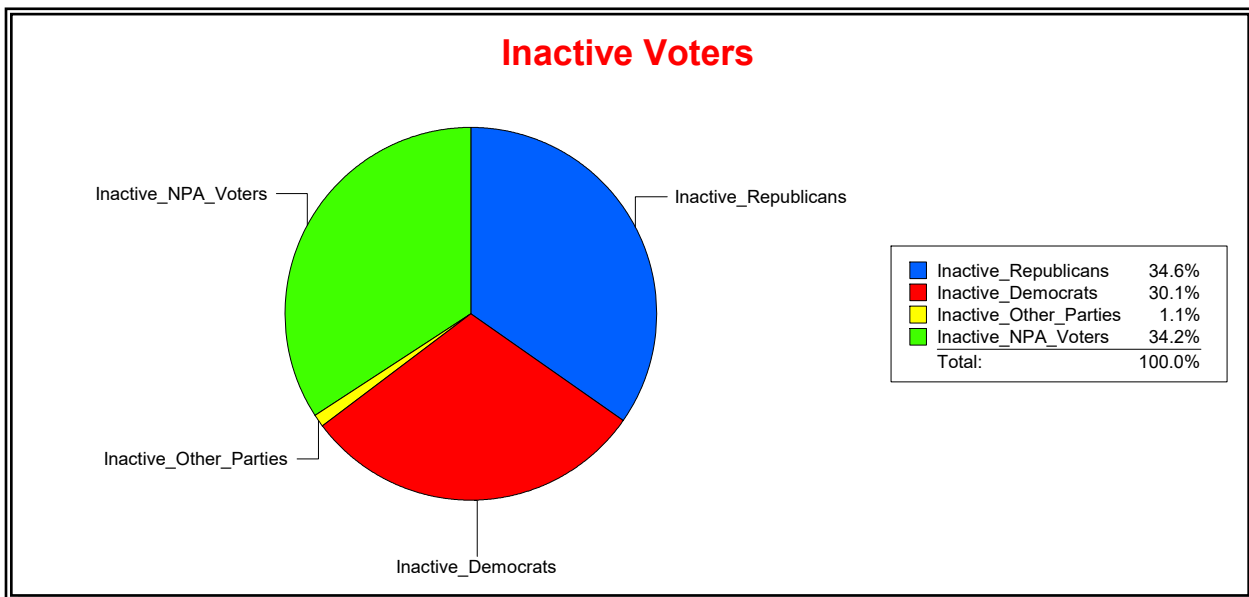

**Graphs of District Registration**

**Active Registered Voters**

**Inactive Voters**

<u>District</u>	<u>Total</u>	<u>Dems</u>	<u>Reps</u>	<u>NonP</u>	<u>Other</u>	<u>Total</u>	<u>Dems</u>	<u>Reps</u>	<u>NonP</u>	<u>Other</u>
<b>NORTH PORT 5</b>	16,683	4,070	7,576	4,727	310	1,103	332	382	377	12