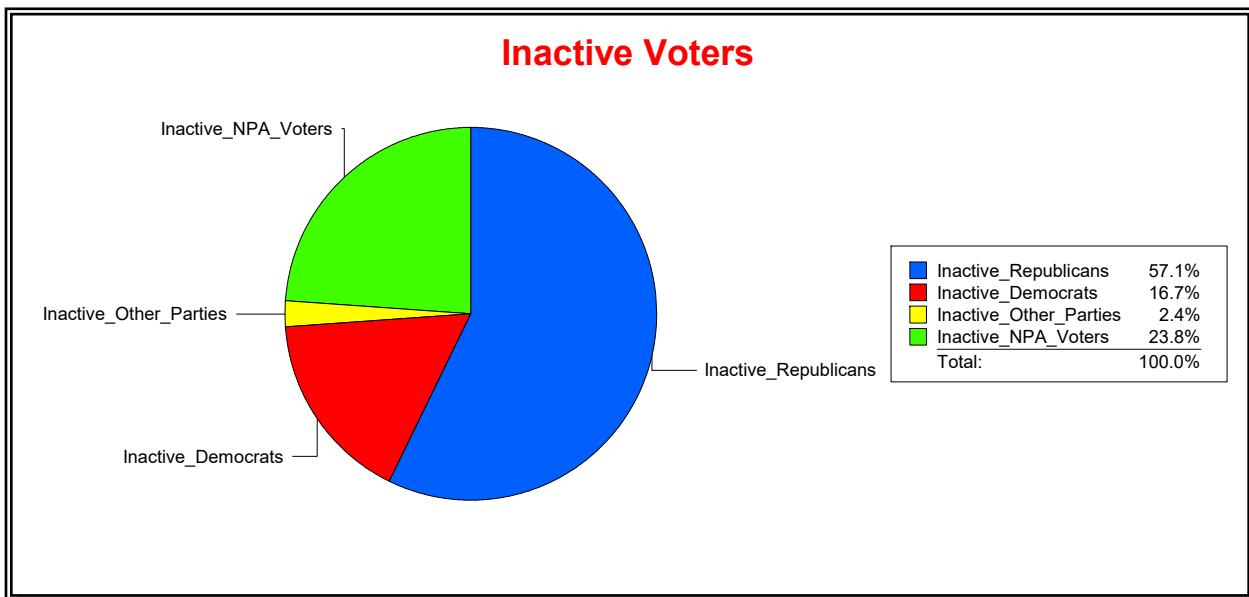

Date 8/1/2022

Time 08:08 AM

**Graphs of District Registration**

**Active Registered Voters**

**Inactive Voters**

<u>District</u>	<u>Total</u>	<u>Dems</u>	<u>Reps</u>	<u>NonP</u>	<u>Other</u>	<u>Total</u>	<u>Dems</u>	<u>Reps</u>	<u>NonP</u>	<u>Other</u>
<b>SARASOTA NATIONAL CDD</b>	1,780	387	971	393	29	42	7	24	10	1