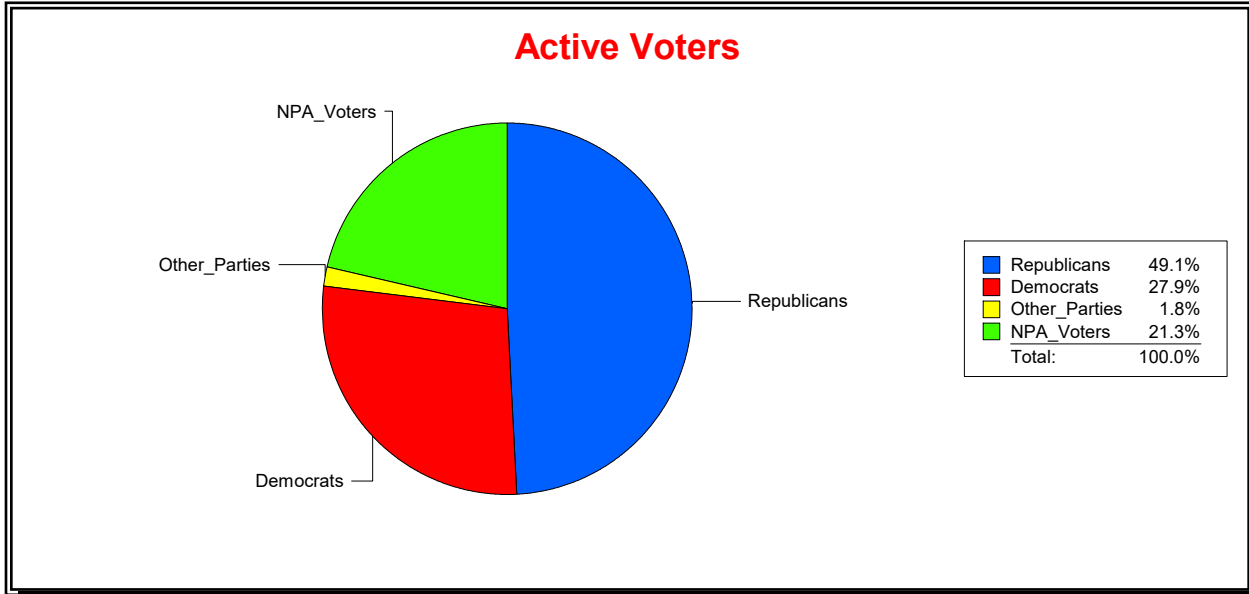

**Ron Turner**

Supervisor of Elections

Sarasota County, FL

Date 8/1/2022

Time 08:08 AM

**Graphs of District Registration**

**Active Registered Voters**

**Inactive Voters**

<u>District</u>	<u>Total</u>	<u>Dems</u>	<u>Reps</u>	<u>NonP</u>	<u>Other</u>	<u>Total</u>	<u>Dems</u>	<u>Reps</u>	<u>NonP</u>	<u>Other</u>
<b>LONGBOAT KEY</b>	4,689	1,306	2,301	999	83	313	96	147	68	2