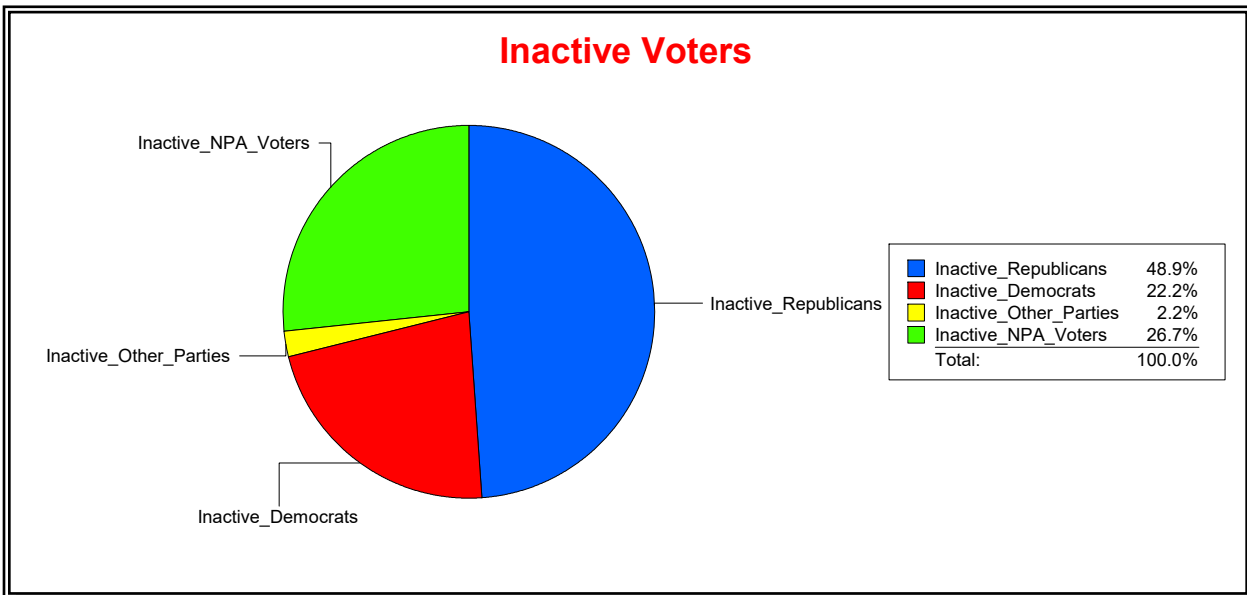

Date 8/1/2022

Time 08:08 AM

**Graphs of District Registration**

**Active Registered Voters**

**Inactive Voters**

<u>District</u>	<u>Total</u>	<u>Dems</u>	<u>Reps</u>	<u>NonP</u>	<u>Other</u>	<u>Total</u>	<u>Dems</u>	<u>Reps</u>	<u>NonP</u>	<u>Other</u>
<b>BOBCAT TRAIL CDD</b>	804	185	397	215	7	45	10	22	12	1