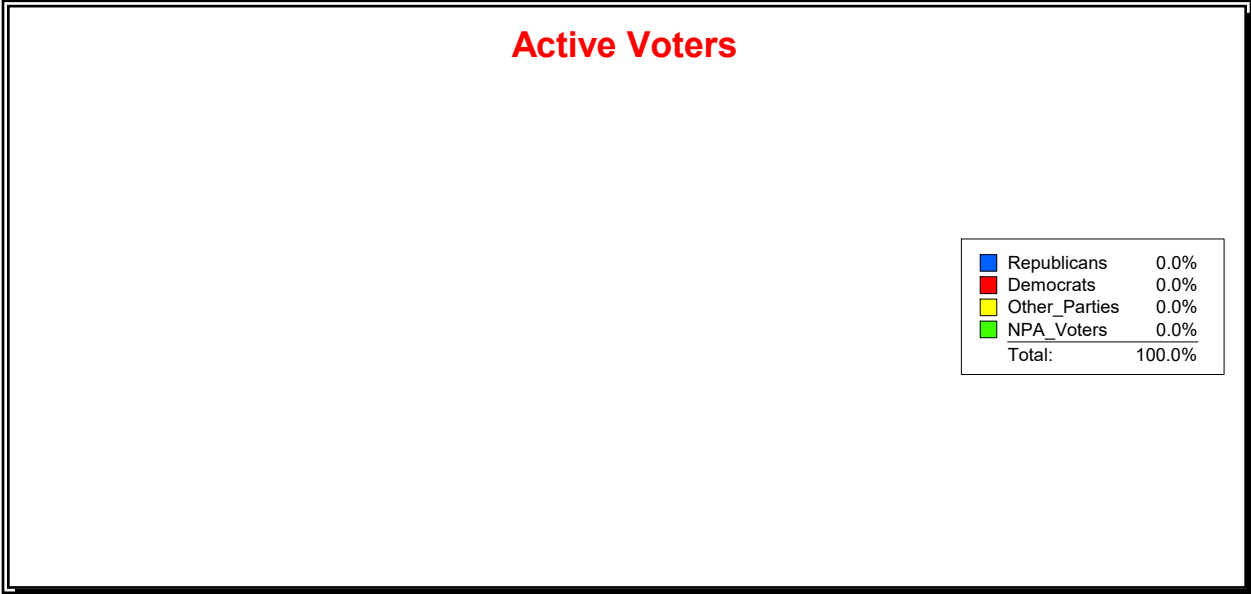

<u>District</u>	<u>Total</u>	<u>Dems</u>	<u>Reps</u>	<u>NonP</u>	<u>Other</u>	<u>Total</u>	<u>Dems</u>	<u>Reps</u>	<u>NonP</u>	<u>Other</u>
<b>VENICE</b>	0	0	0	0	0	0	0	0	0	0

**Ron Turner**

Supervisor of Elections