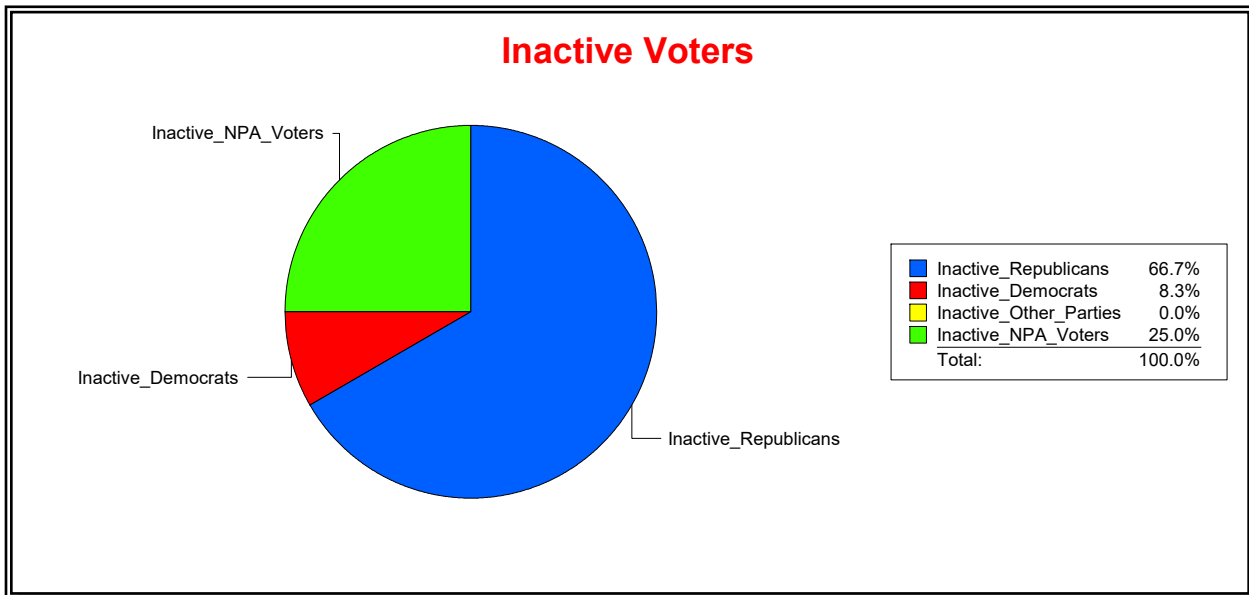

Date 7/1/2022

Time 08:52 AM

Graphs of District Registration

Active Registered Voters

Inactive Voters

<u>District</u>	<u>Total</u>	<u>Dems</u>	<u>Reps</u>	<u>NonP</u>	<u>Other</u>	<u>Total</u>	<u>Dems</u>	<u>Reps</u>	<u>NonP</u>	<u>Other</u>
TOSCANA ISLES CDD	902	171	509	211	11	12	1	8	3	0