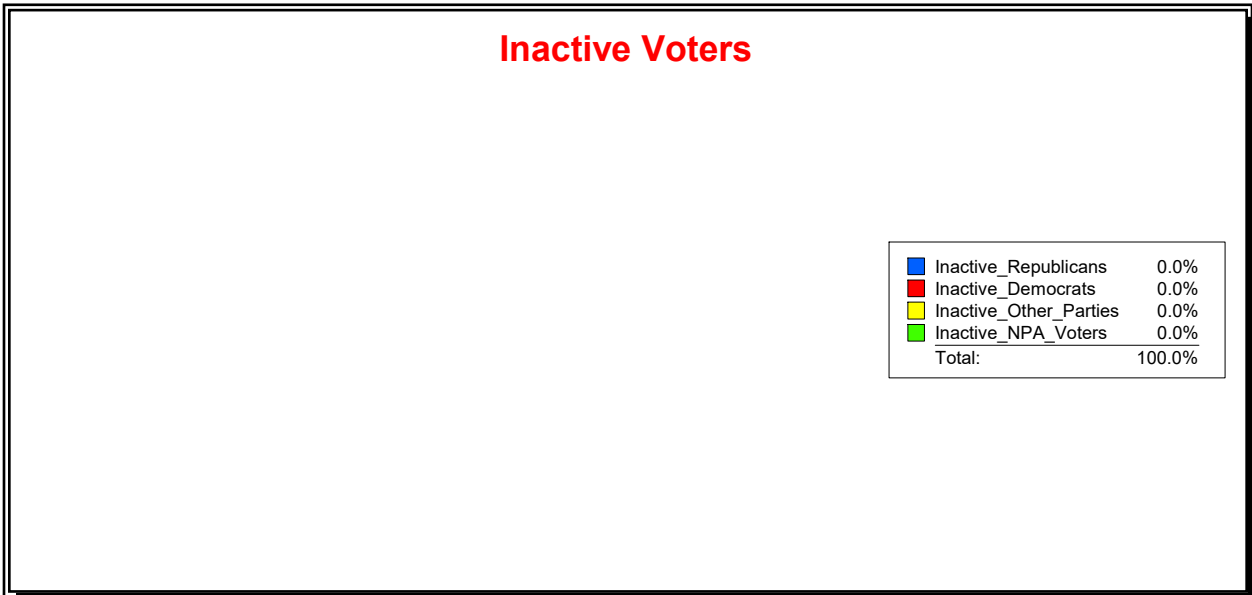

Date 7/1/2022

Time 08:52 AM

Graphs of District Registration

Active Registered Voters

Inactive Voters

<u>District</u>	<u>Total</u>	<u>Dems</u>	<u>Reps</u>	<u>NonP</u>	<u>Other</u>	<u>Total</u>	<u>Dems</u>	<u>Reps</u>	<u>NonP</u>	<u>Other</u>
VENICE	0	0	0	0	0	0	0	0	0	0