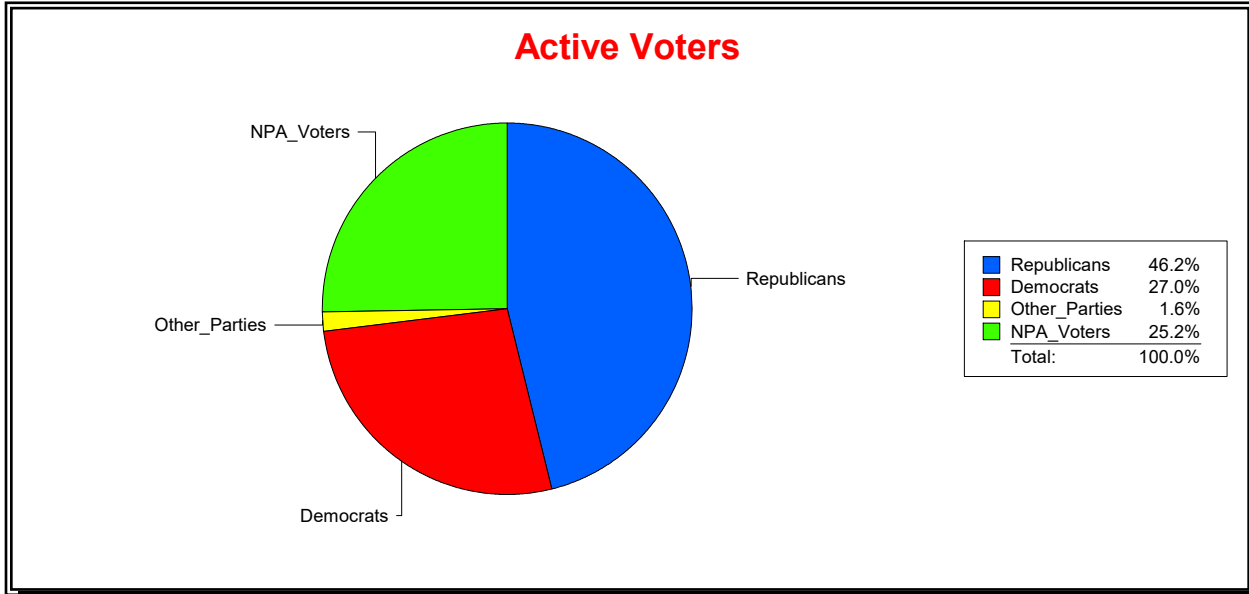

<u>District</u>	<u>Total</u>	<u>Dems</u>	<u>Reps</u>	<u>NonP</u>	<u>Other</u>	<u>Total</u>	<u>Dems</u>	<u>Reps</u>	<u>NonP</u>	<u>Other</u>
VENICE	22,102	5,972	10,203	5,578	349	1,760	490	752	504	14

Ron Turner