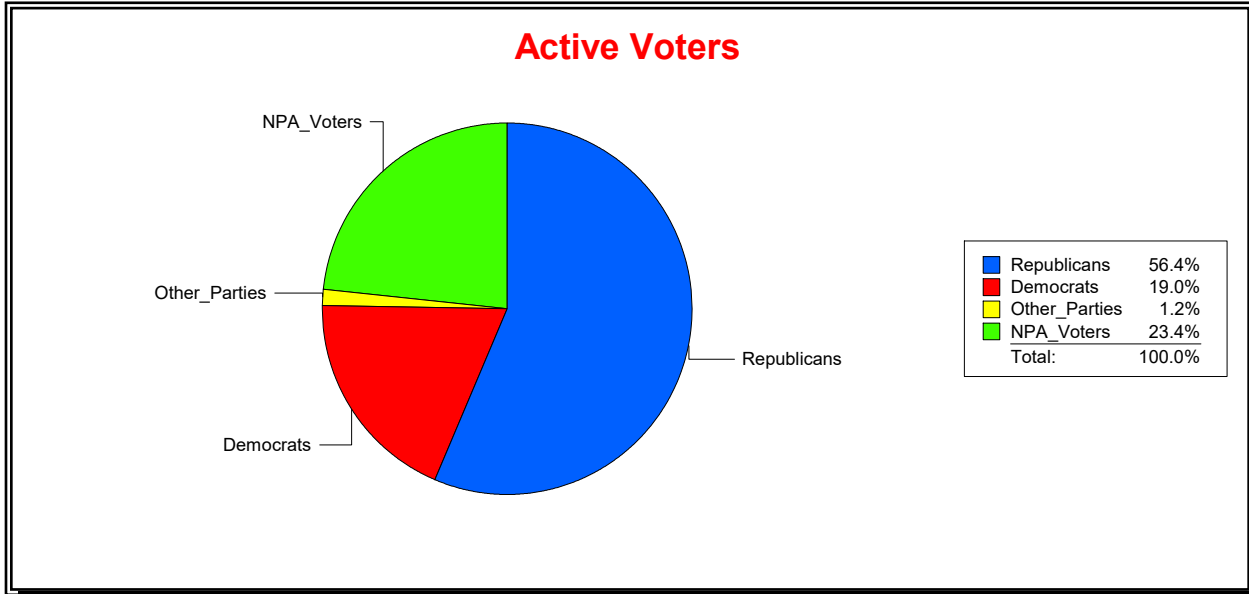

Date 7/1/2022

Time 08:52 AM

Graphs of District Registration

Active Registered Voters

Inactive Voters

<u>District</u>	<u>Total</u>	<u>Dems</u>	<u>Reps</u>	<u>NonP</u>	<u>Other</u>	<u>Total</u>	<u>Dems</u>	<u>Reps</u>	<u>NonP</u>	<u>Other</u>
TOSCANA ISLES CDD	902	171	509	211	11	12	1	8	3	0