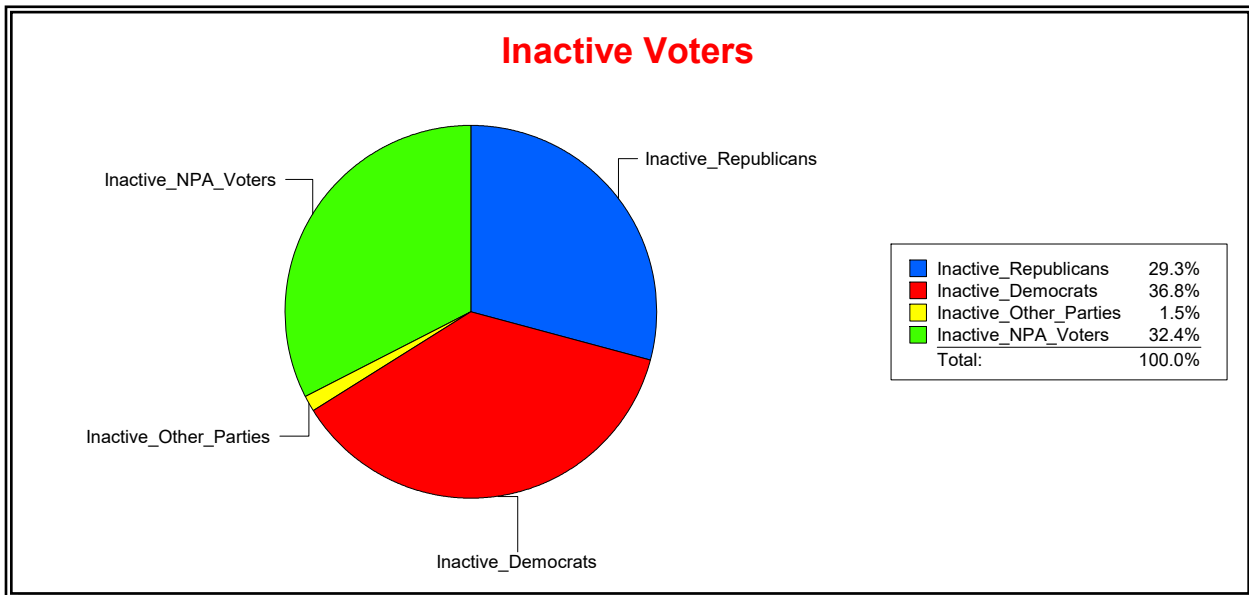

<u>District</u>	<u>Total</u>	<u>Dems</u>	<u>Reps</u>	<u>NonP</u>	<u>Other</u>	<u>Total</u>	<u>Dems</u>	<u>Reps</u>	<u>NonP</u>	<u>Other</u>
SARASOTA 3	10,874	4,048	3,754	2,832	240	1,141	420	334	370	17