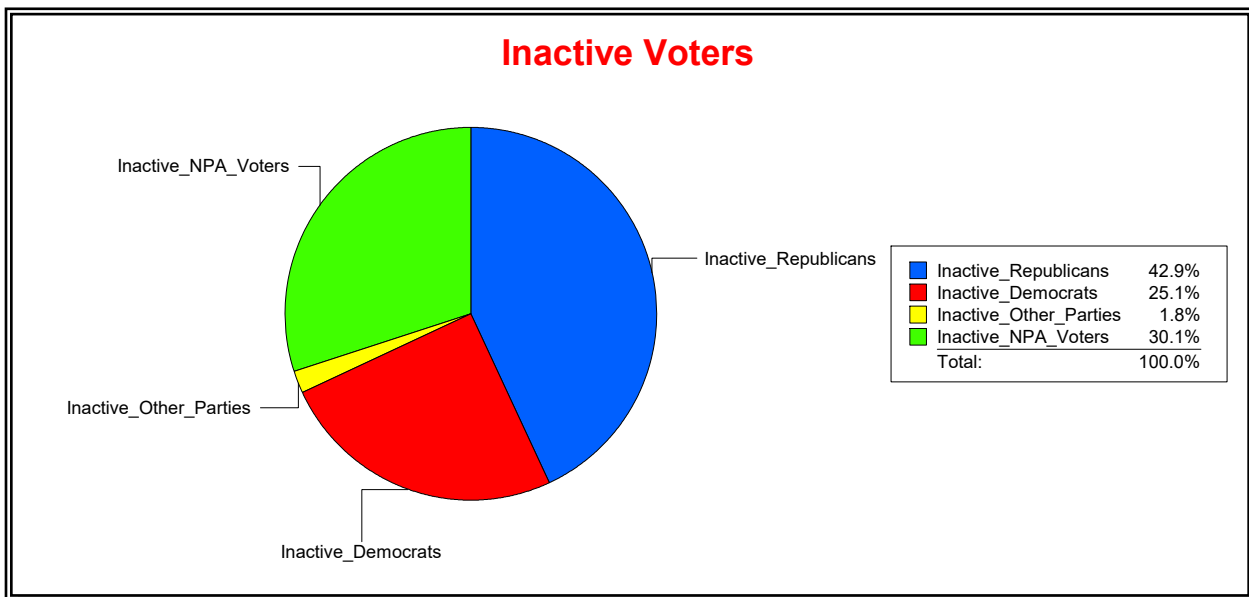

<u>District</u>	<u>Total</u>	<u>Dems</u>	<u>Reps</u>	<u>NonP</u>	<u>Other</u>	<u>Total</u>	<u>Dems</u>	<u>Reps</u>	<u>NonP</u>	<u>Other</u>
WEST VILLAGES CDD	7,386	1,669	3,758	1,828	131	219	55	94	66	4