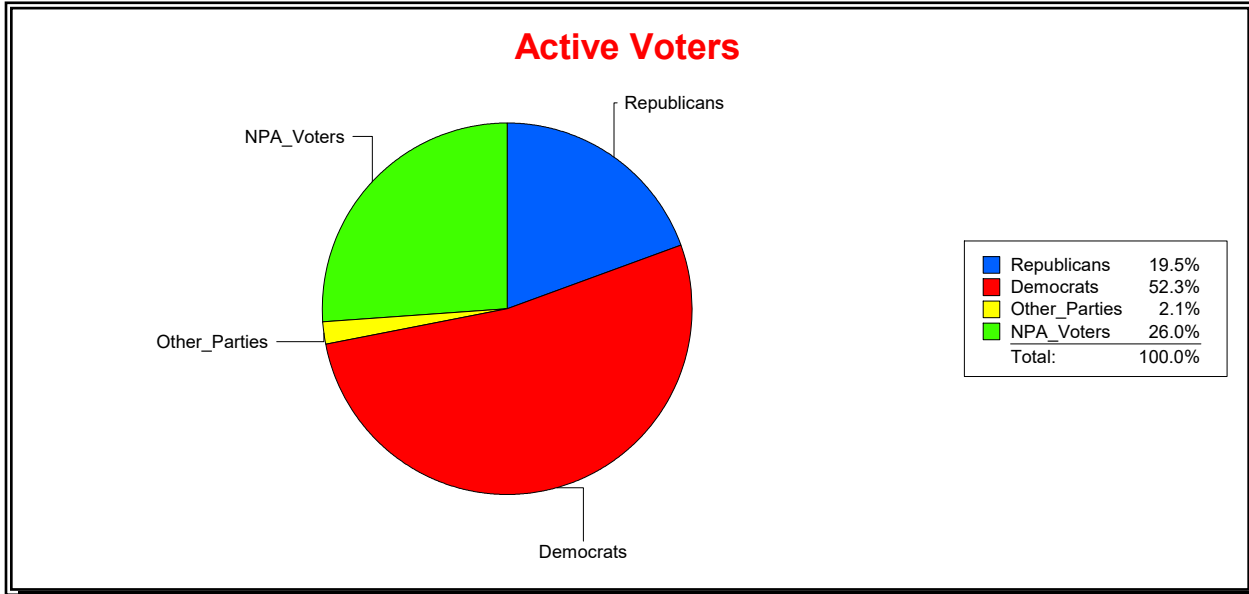

<u>District</u>	<u>Total</u>	<u>Dems</u>	<u>Reps</u>	<u>NonP</u>	<u>Other</u>	<u>Total</u>	<u>Dems</u>	<u>Reps</u>	<u>NonP</u>	<u>Other</u>
SARASOTA DIST 1	10,992	5,753	2,147	2,863	229	1,389	689	241	440	19