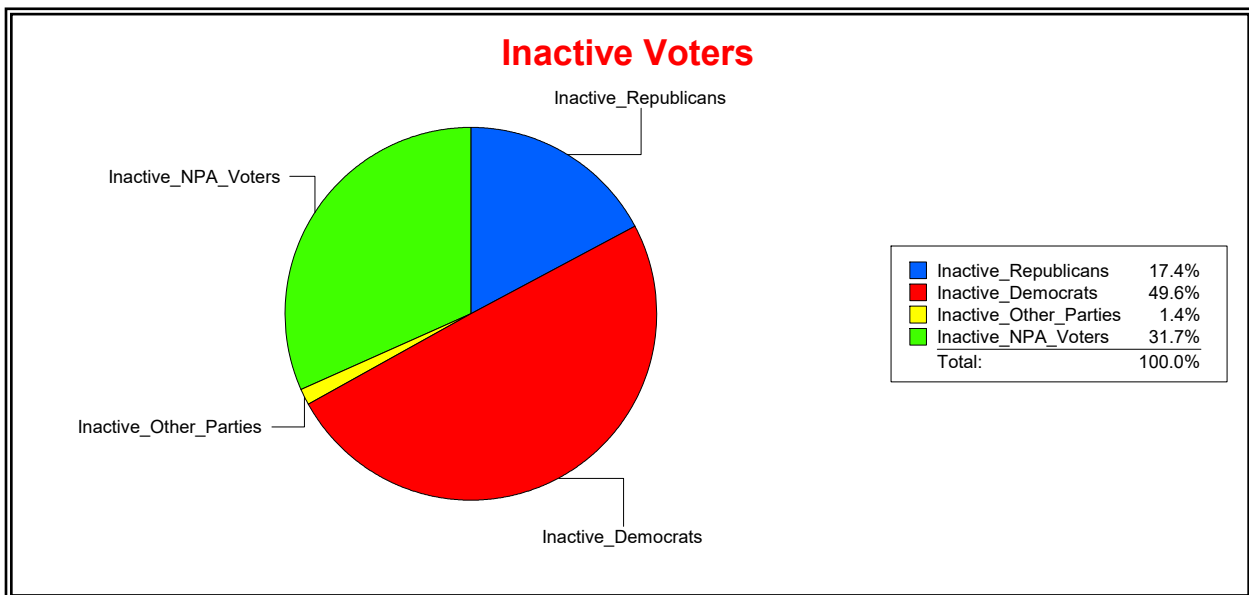

<u>District</u>	<u>Total</u>	<u>Dems</u>	<u>Reps</u>	<u>NonP</u>	<u>Other</u>	<u>Total</u>	<u>Dems</u>	<u>Reps</u>	<u>NonP</u>	<u>Other</u>
SARASOTA DIST 1	10,992	5,753	2,147	2,863	229	1,389	689	241	440	19