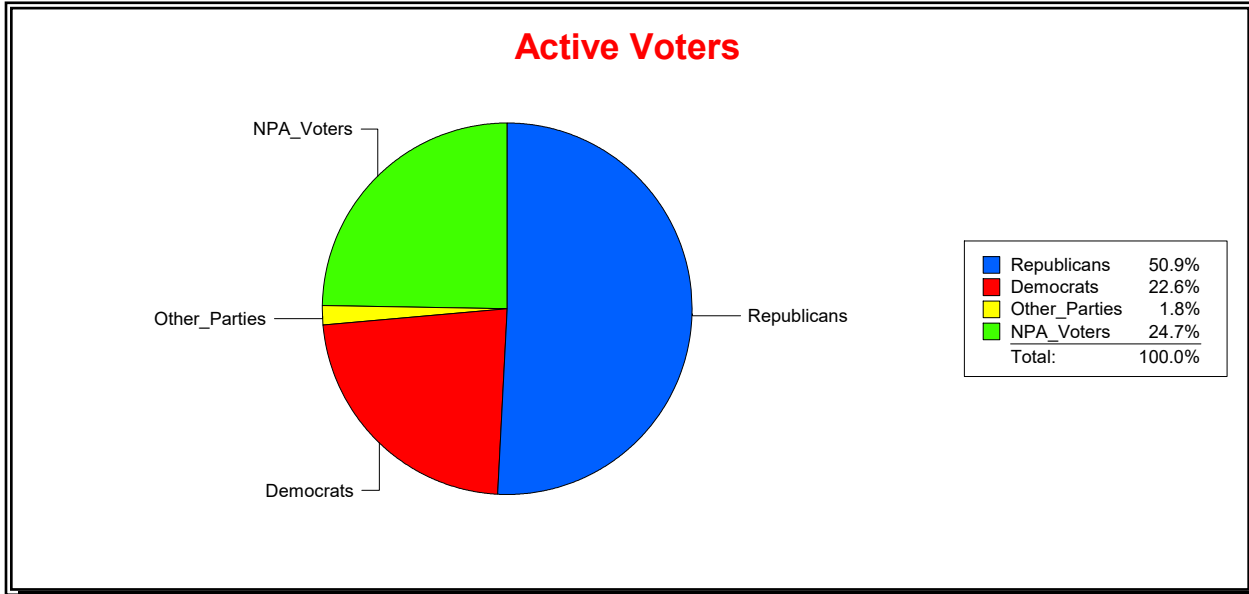

<u>District</u>	<u>Total</u>	<u>Dems</u>	<u>Reps</u>	<u>NonP</u>	<u>Other</u>	<u>Total</u>	<u>Dems</u>	<u>Reps</u>	<u>NonP</u>	<u>Other</u>
WEST VILLAGES CDD	7,386	1,669	3,758	1,828	131	219	55	94	66	4