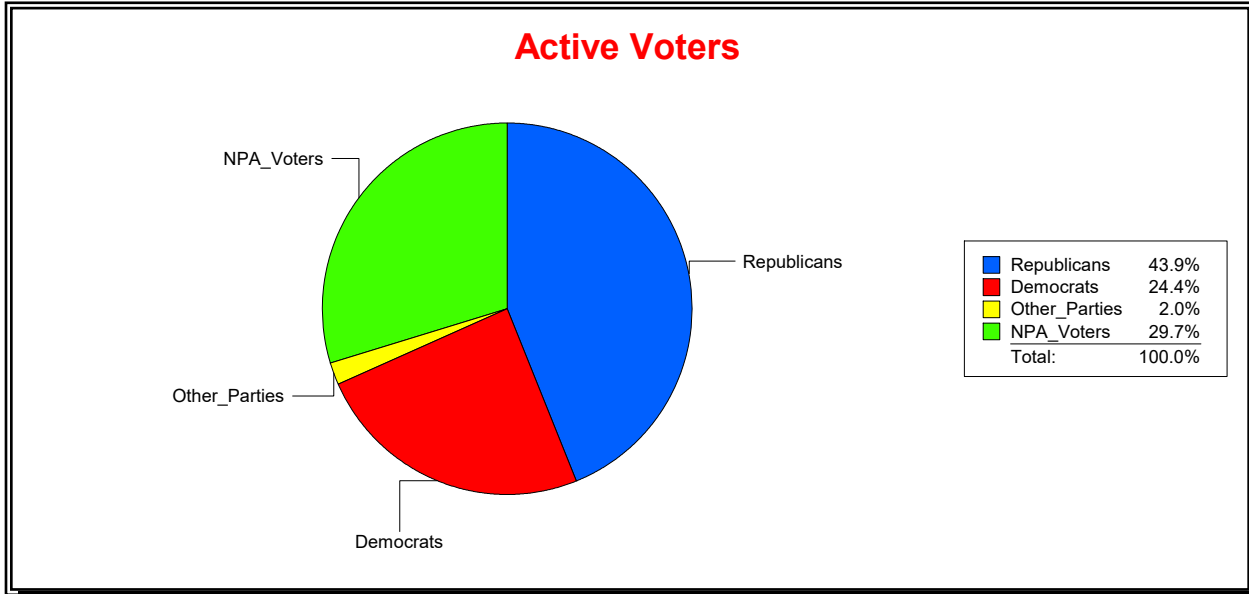

<u>District</u>	<u>Total</u>	<u>Dems</u>	<u>Reps</u>	<u>NonP</u>	<u>Other</u>	<u>Total</u>	<u>Dems</u>	<u>Reps</u>	<u>NonP</u>	<u>Other</u>
NORTH PORT	58,814	14,375	25,848	17,440	1,151	4,325	1,141	1,590	1,537	57