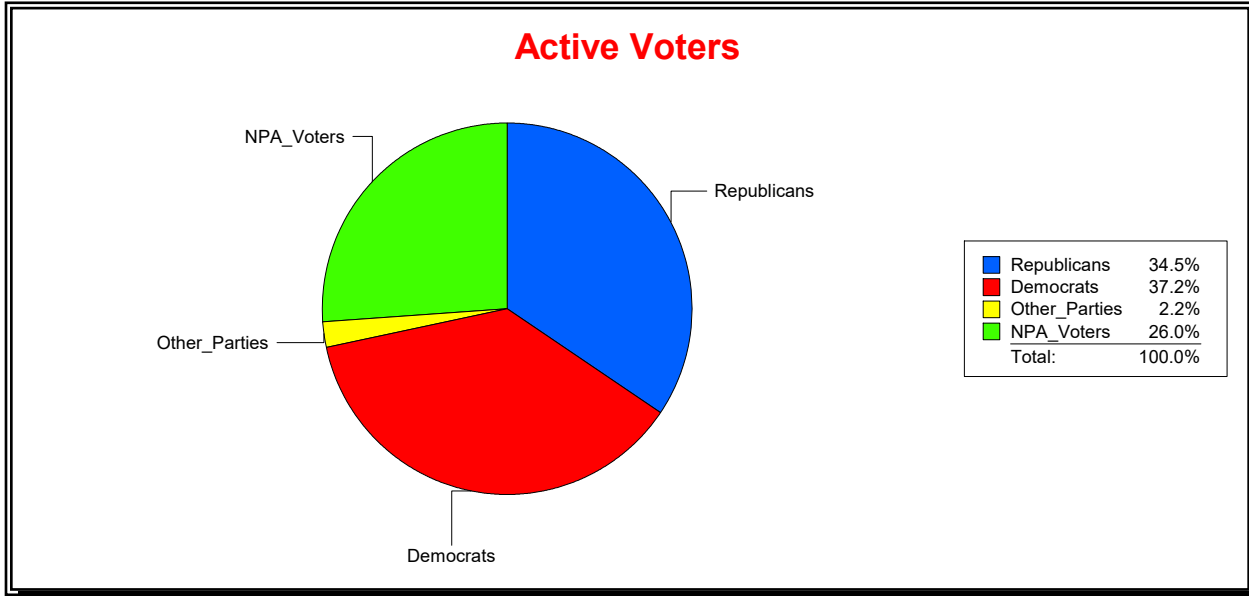

<u>District</u>	<u>Total</u>	<u>Dems</u>	<u>Reps</u>	<u>NonP</u>	<u>Other</u>	<u>Total</u>	<u>Dems</u>	<u>Reps</u>	<u>NonP</u>	<u>Other</u>
SARASOTA 3	10,874	4,048	3,754	2,832	240	1,141	420	334	370	17