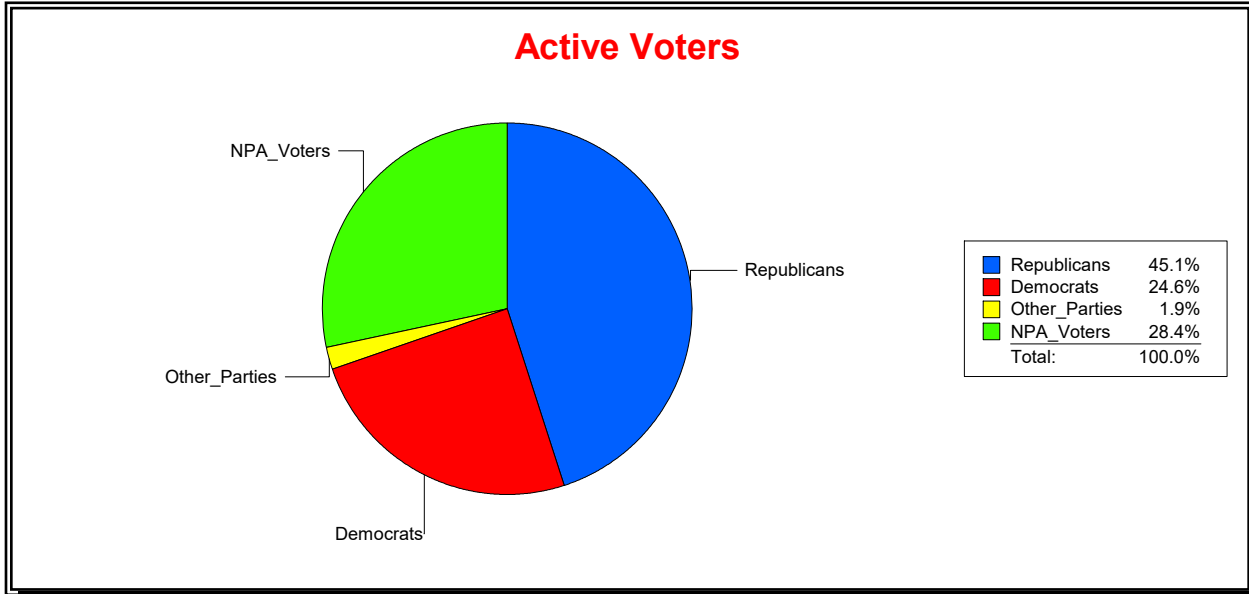

<u>District</u>	<u>Total</u>	<u>Dems</u>	<u>Reps</u>	<u>NonP</u>	<u>Other</u>	<u>Total</u>	<u>Dems</u>	<u>Reps</u>	<u>NonP</u>	<u>Other</u>
NORTH PORT DIST 5	16,509	4,057	7,449	4,691	312	1,115	334	385	383	13