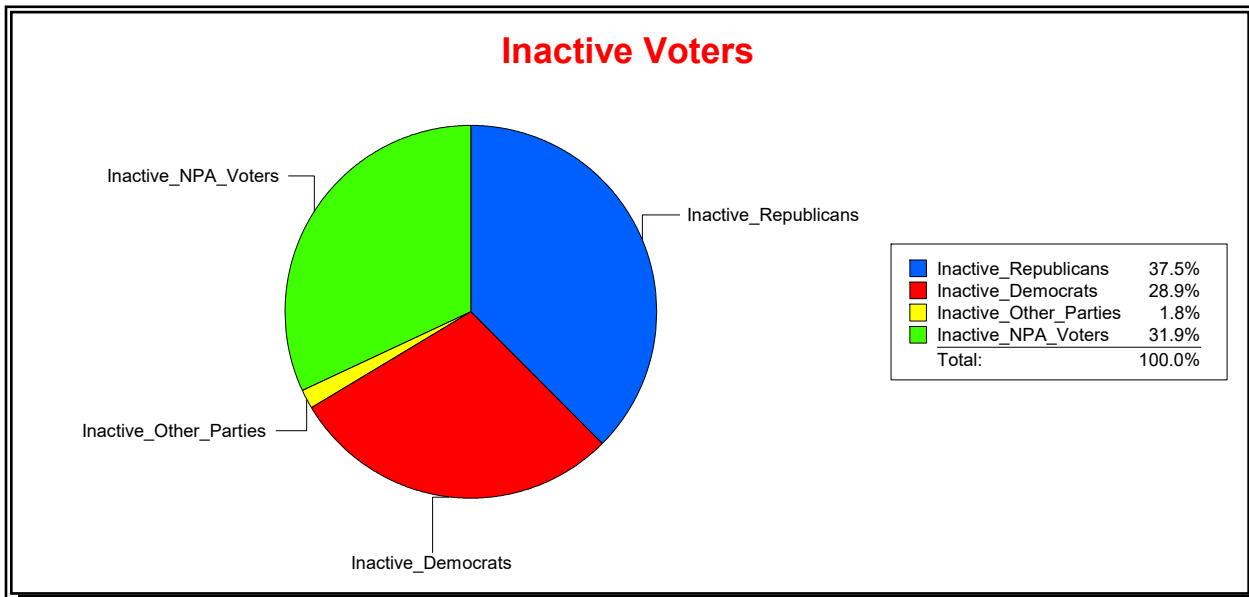

<u>District</u>	<u>Total</u>	<u>Dems</u>	<u>Reps</u>	<u>NonP</u>	<u>Other</u>	<u>Total</u>	<u>Dems</u>	<u>Reps</u>	<u>NonP</u>	<u>Other</u>
NORTH PORT 4	9,319	2,403	4,097	2,657	162	395	114	148	126	7

Ron Turner