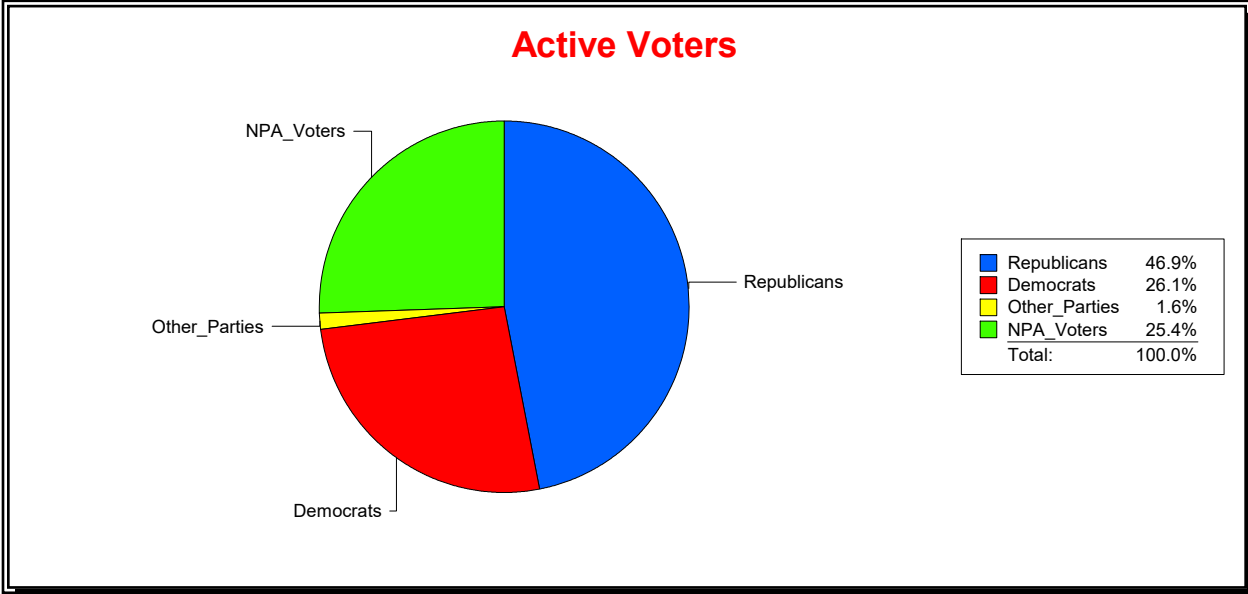

Sarasota County, FL

Date 4/3/2023

Time 08:25 AM

Graphs of District Registration

Active Registered Voters

Inactive Voters

<u>District</u>	<u>Total</u>	<u>Dems</u>	<u>Reps</u>	<u>NonP</u>	<u>Other</u>	<u>Total</u>	<u>Dems</u>	<u>Reps</u>	<u>NonP</u>	<u>Other</u>
VENICE	23,054	6,013	10,809	5,867	365	1,053	283	442	315	13