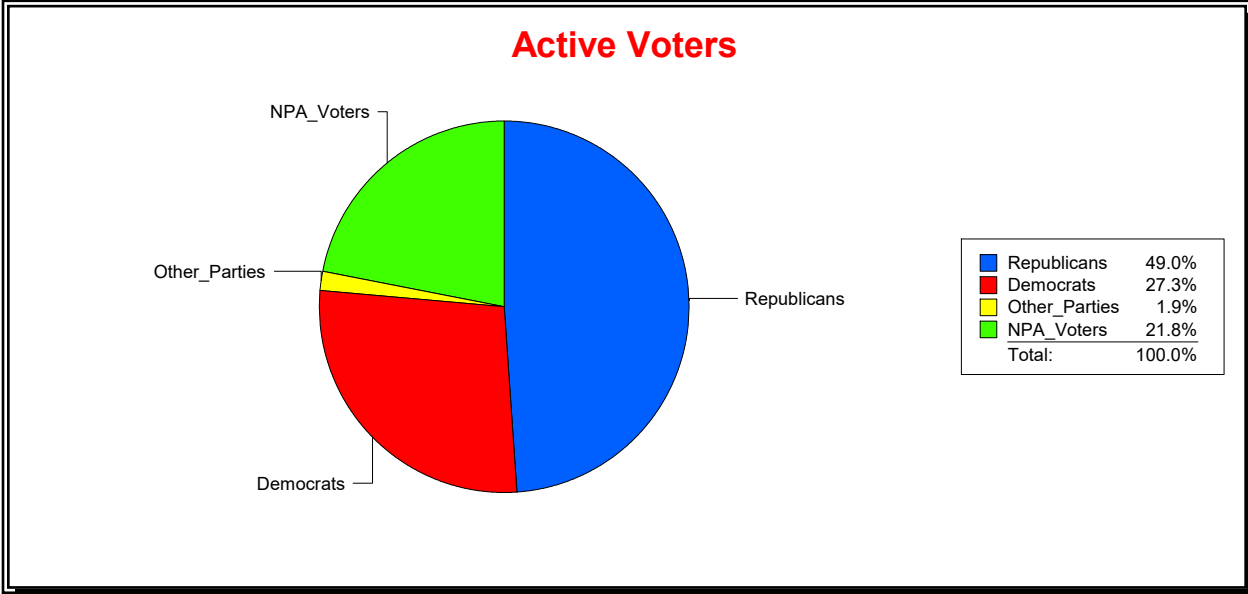

<u>District</u>	<u>Total</u>	<u>Dems</u>	<u>Reps</u>	<u>NonP</u>	<u>Other</u>	<u>Total</u>	<u>Dems</u>	<u>Reps</u>	<u>NonP</u>	<u>Other</u>
LONGBOAT KEY	4,754	1,299	2,328	1,037	90	238	76	107	54	1

Ron Turner