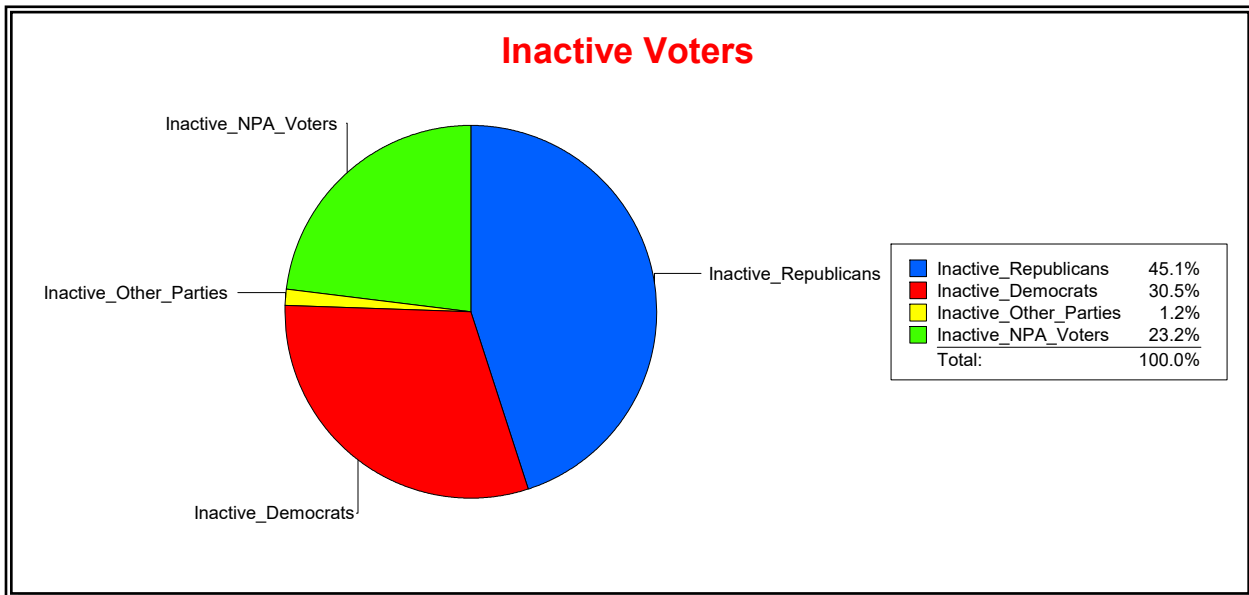

Active Registered Voters

Inactive Voters

<u>District</u>	<u>Total</u>	<u>Dems</u>	<u>Reps</u>	<u>NonP</u>	<u>Other</u>	<u>Total</u>	<u>Dems</u>	<u>Reps</u>	<u>NonP</u>	<u>Other</u>
LBK DISTRICT 1	1,487	319	799	329	40	82	25	37	19	1