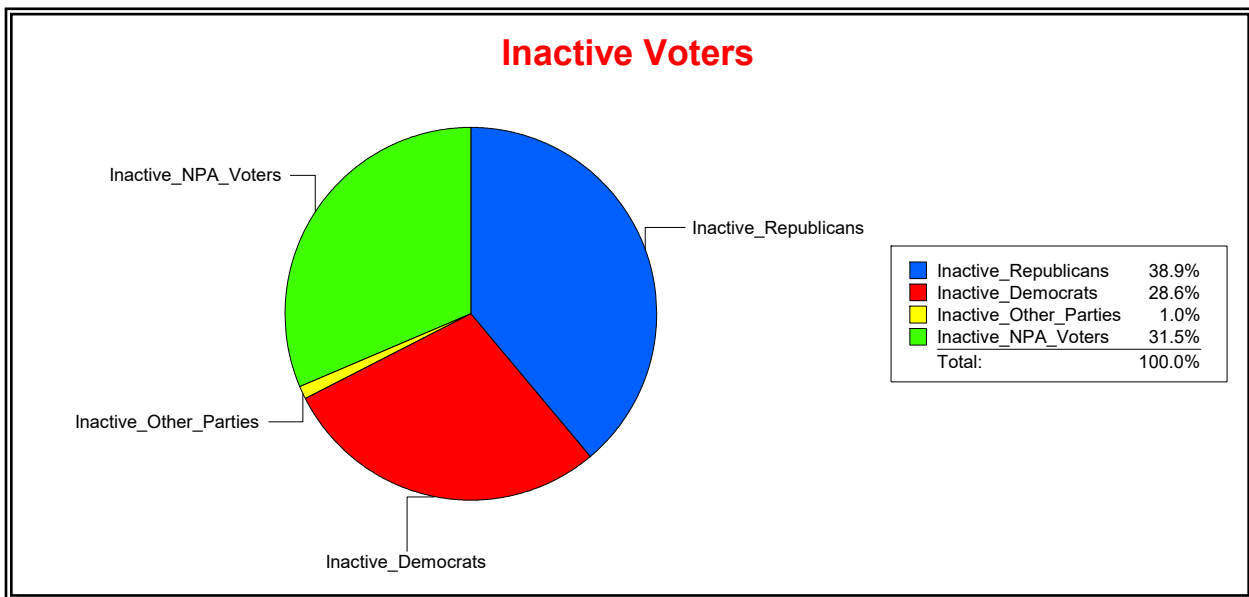

<u>District</u>	<u>Total</u>	<u>Dems</u>	<u>Reps</u>	<u>NonP</u>	<u>Other</u>	<u>Total</u>	<u>Dems</u>	<u>Reps</u>	<u>NonP</u>	<u>Other</u>
STATE HOUSE DIST 75	58,955	14,213	27,734	15,953	1,055	2,570	735	999	810	26