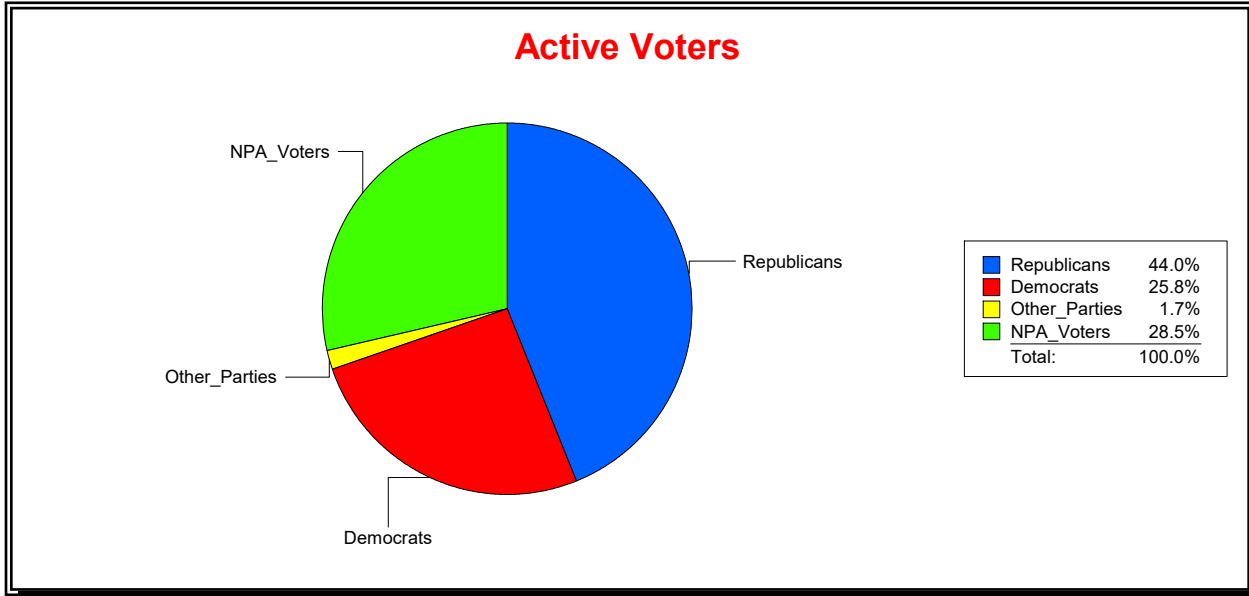

<u>District</u>	<u>Total</u>	<u>Dems</u>	<u>Reps</u>	<u>NonP</u>	<u>Other</u>	<u>Total</u>	<u>Dems</u>	<u>Reps</u>	<u>NonP</u>	<u>Other</u>
NORTH PORT 4	9,319	2,403	4,097	2,657	162	395	114	148	126	7

Ron Turner