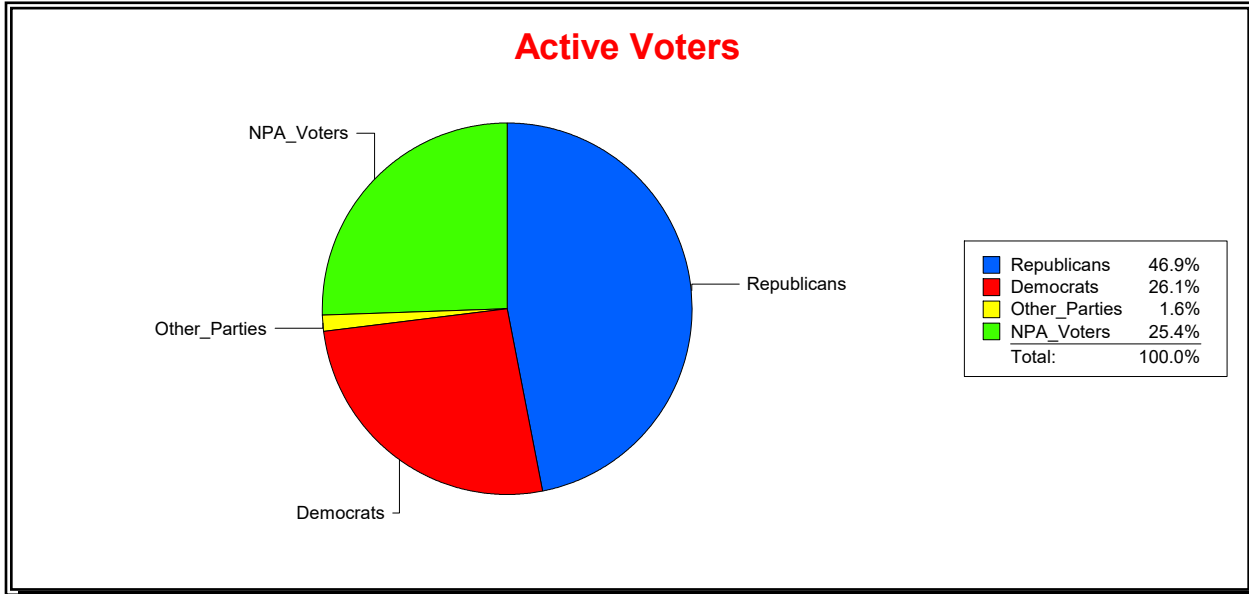

<u>District</u>	<u>Total</u>	<u>Dems</u>	<u>Reps</u>	<u>NonP</u>	<u>Other</u>	<u>Total</u>	<u>Dems</u>	<u>Reps</u>	<u>NonP</u>	<u>Other</u>
VENICE 1	23,054	6,013	10,809	5,867	365	1,053	283	442	315	13

Ron Turner