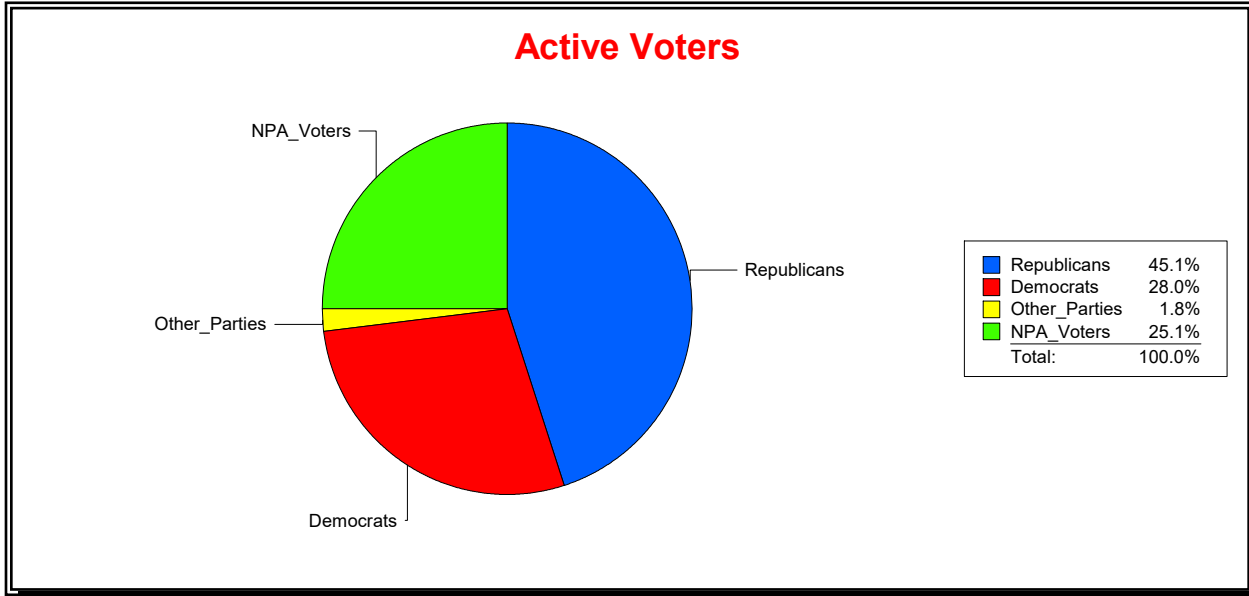

<u>District</u>	<u>Total</u>	<u>Dems</u>	<u>Reps</u>	<u>NonP</u>	<u>Other</u>	<u>Total</u>	<u>Dems</u>	<u>Reps</u>	<u>NonP</u>	<u>Other</u>
HOSPITAL BOARD CENTRAL	121,416	33,974	54,768	30,431	2,243	5,906	1,821	2,224	1,771	90