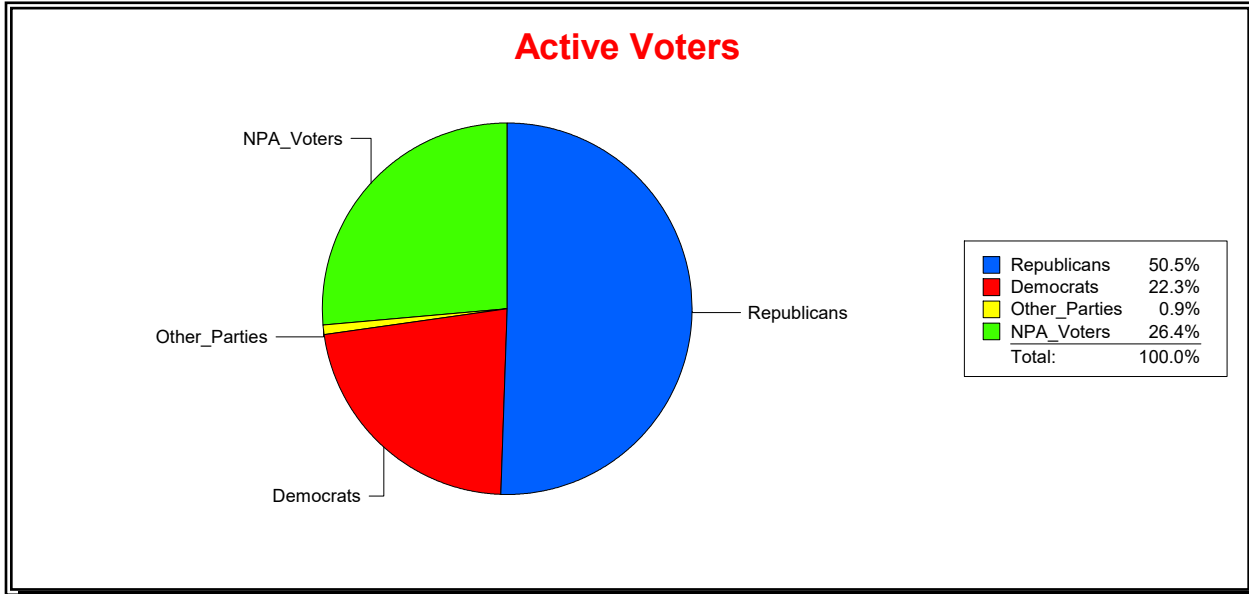

Date 4/3/2023

Time 08:25 AM

Graphs of District Registration

Active Registered Voters

Inactive Voters

<u>District</u>	<u>Total</u>	<u>Dems</u>	<u>Reps</u>	<u>NonP</u>	<u>Other</u>	<u>Total</u>	<u>Dems</u>	<u>Reps</u>	<u>NonP</u>	<u>Other</u>
BOBCAT TRAIL CDD	812	181	410	214	7	31	9	17	4	1