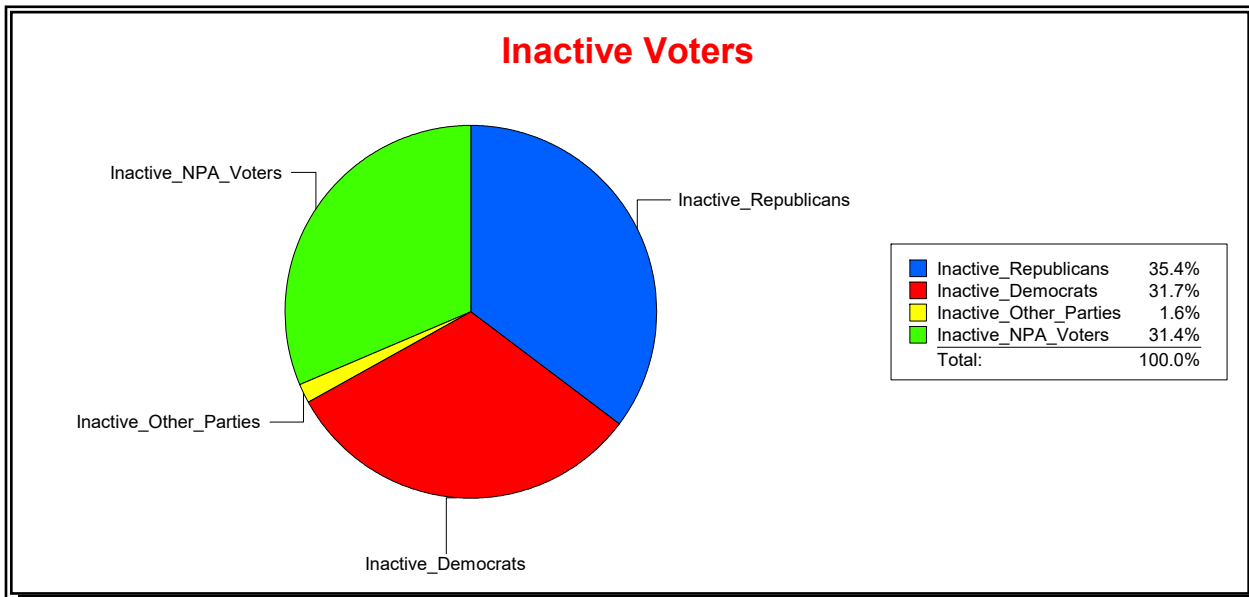

<u>District</u>	<u>Total</u>	<u>Dems</u>	<u>Reps</u>	<u>NonP</u>	<u>Other</u>	<u>Total</u>	<u>Dems</u>	<u>Reps</u>	<u>NonP</u>	<u>Other</u>
STATE SENATE 22	357,505	100,534	156,569	93,615	6,787	17,952	5,682	6,352	5,634	284