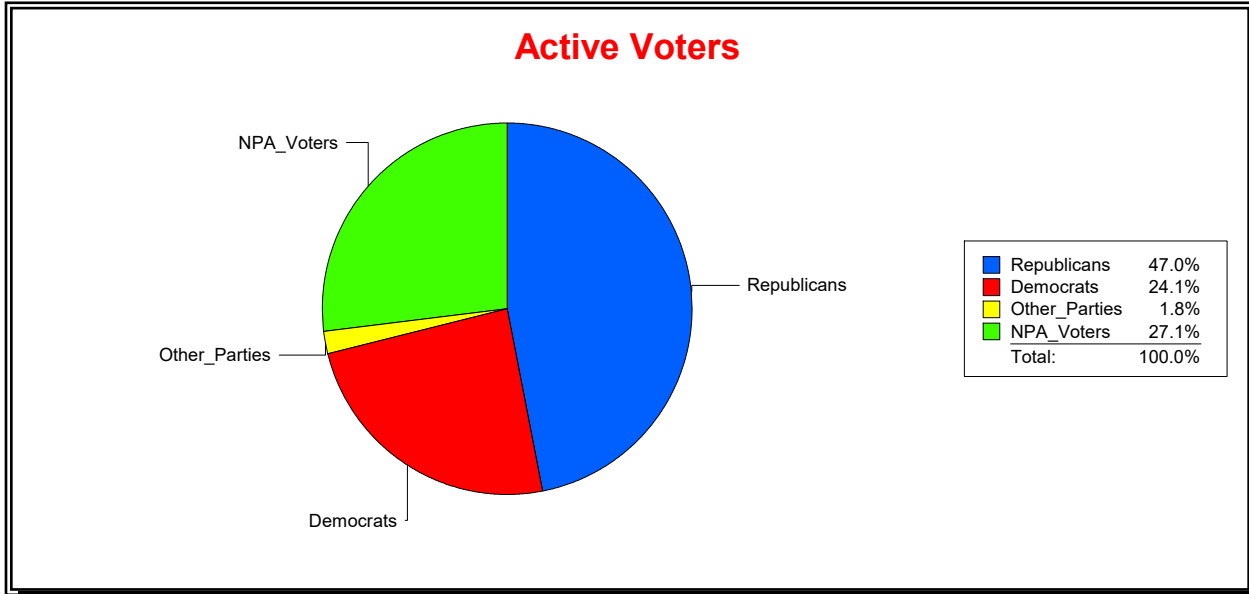

<u>District</u>	<u>Total</u>	<u>Dems</u>	<u>Reps</u>	<u>NonP</u>	<u>Other</u>	<u>Total</u>	<u>Dems</u>	<u>Reps</u>	<u>NonP</u>	<u>Other</u>
STATE HOUSE DIST 75	58,955	14,213	27,734	15,953	1,055	2,570	735	999	810	26