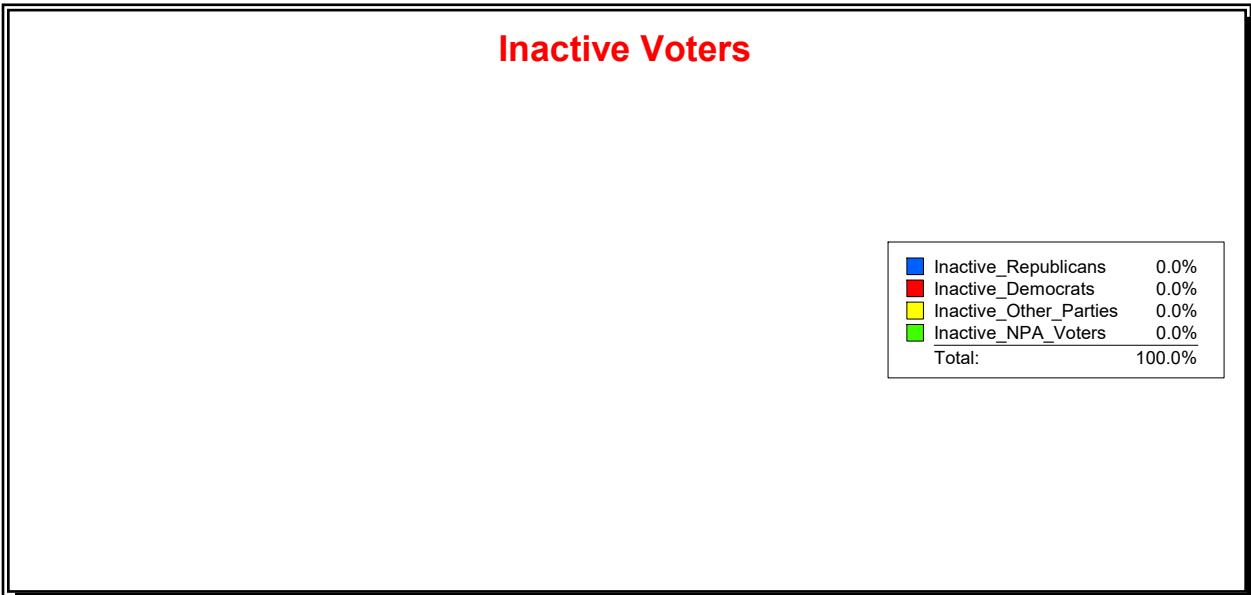

Date 4/3/2023

Time 08:25 AM

Graphs of District Registration

Active Registered Voters

Inactive Voters

<u>District</u>	<u>Total</u>	<u>Dems</u>	<u>Reps</u>	<u>NonP</u>	<u>Other</u>	<u>Total</u>	<u>Dems</u>	<u>Reps</u>	<u>NonP</u>	<u>Other</u>
VENICE	0	0	0	0	0	0	0	0	0	0