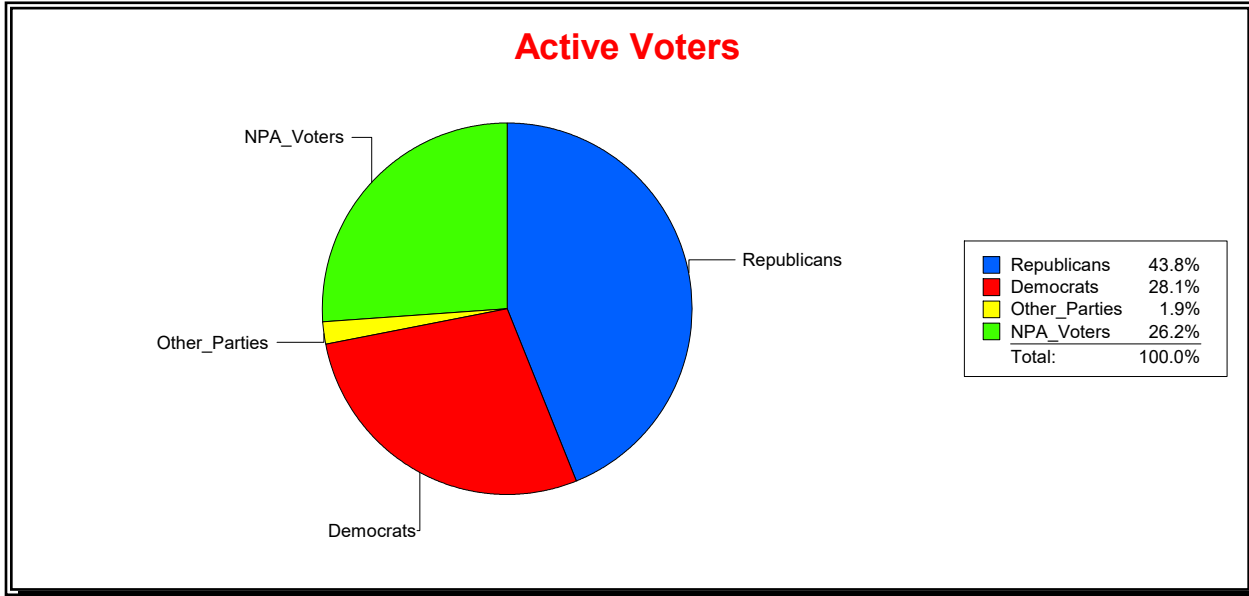

<u>District</u>	<u>Total</u>	<u>Dems</u>	<u>Reps</u>	<u>NonP</u>	<u>Other</u>	<u>Total</u>	<u>Dems</u>	<u>Reps</u>	<u>NonP</u>	<u>Other</u>
STATE SENATE 22	357,505	100,534	156,569	93,615	6,787	17,952	5,682	6,352	5,634	284