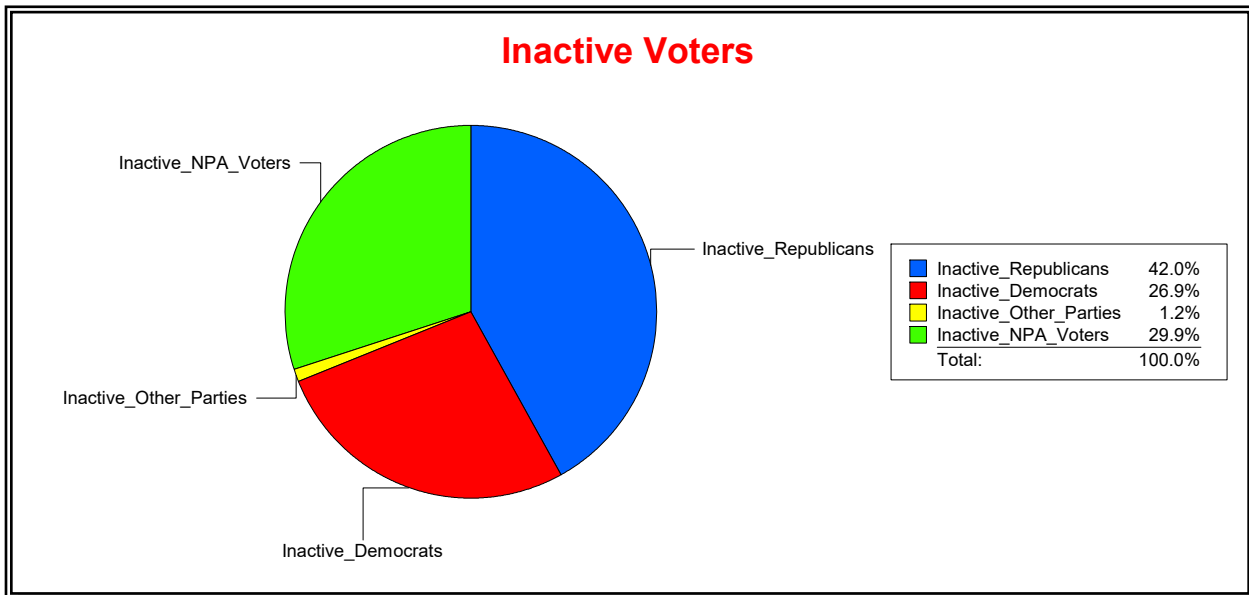

<u>District</u>	<u>Total</u>	<u>Dems</u>	<u>Reps</u>	<u>NonP</u>	<u>Other</u>	<u>Total</u>	<u>Dems</u>	<u>Reps</u>	<u>NonP</u>	<u>Other</u>
VENICE 1	23,054	6,013	10,809	5,867	365	1,053	283	442	315	13

Ron Turner