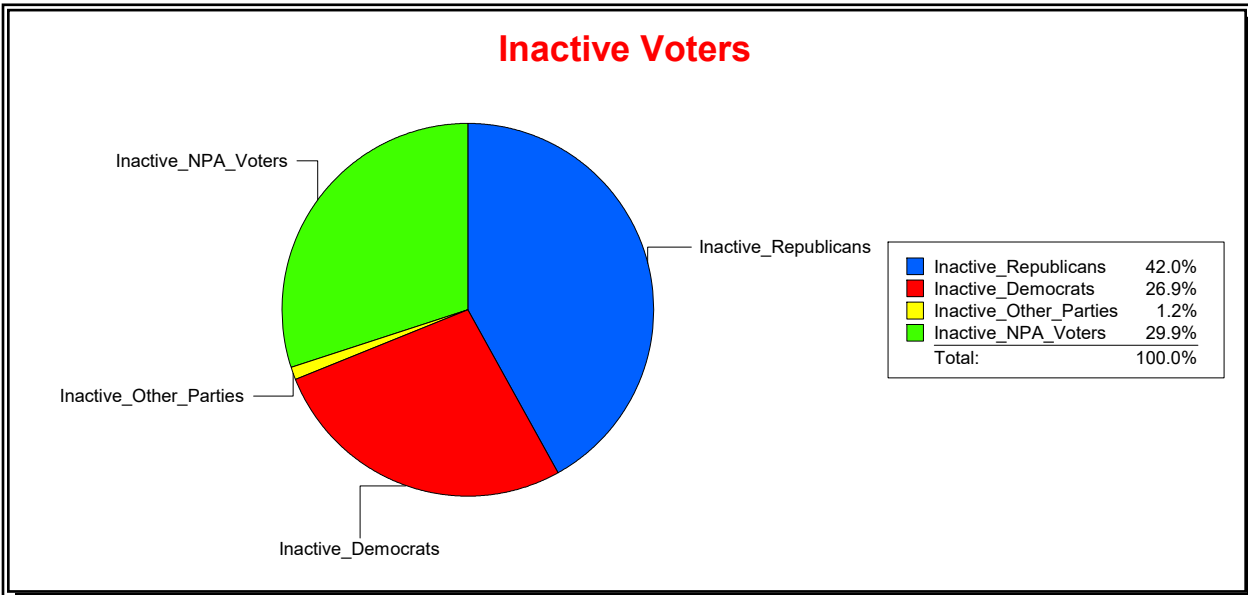

Sarasota County, FL

Date 4/3/2023

Time 08:25 AM

Graphs of District Registration

Active Registered Voters

Inactive Voters

<u>District</u>	<u>Total</u>	<u>Dems</u>	<u>Reps</u>	<u>NonP</u>	<u>Other</u>	<u>Total</u>	<u>Dems</u>	<u>Reps</u>	<u>NonP</u>	<u>Other</u>
VENICE	23,054	6,013	10,809	5,867	365	1,053	283	442	315	13