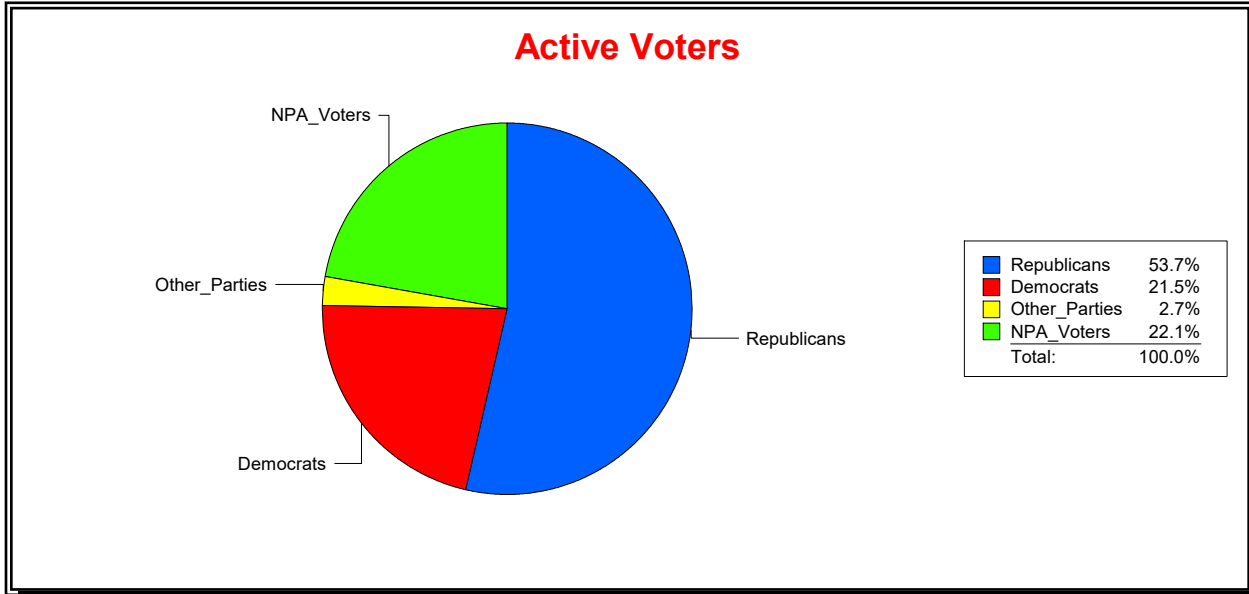

Active Registered Voters

Inactive Voters

<u>District</u>	<u>Total</u>	<u>Dems</u>	<u>Reps</u>	<u>NonP</u>	<u>Other</u>	<u>Total</u>	<u>Dems</u>	<u>Reps</u>	<u>NonP</u>	<u>Other</u>
LBK DISTRICT 1	1,487	319	799	329	40	82	25	37	19	1