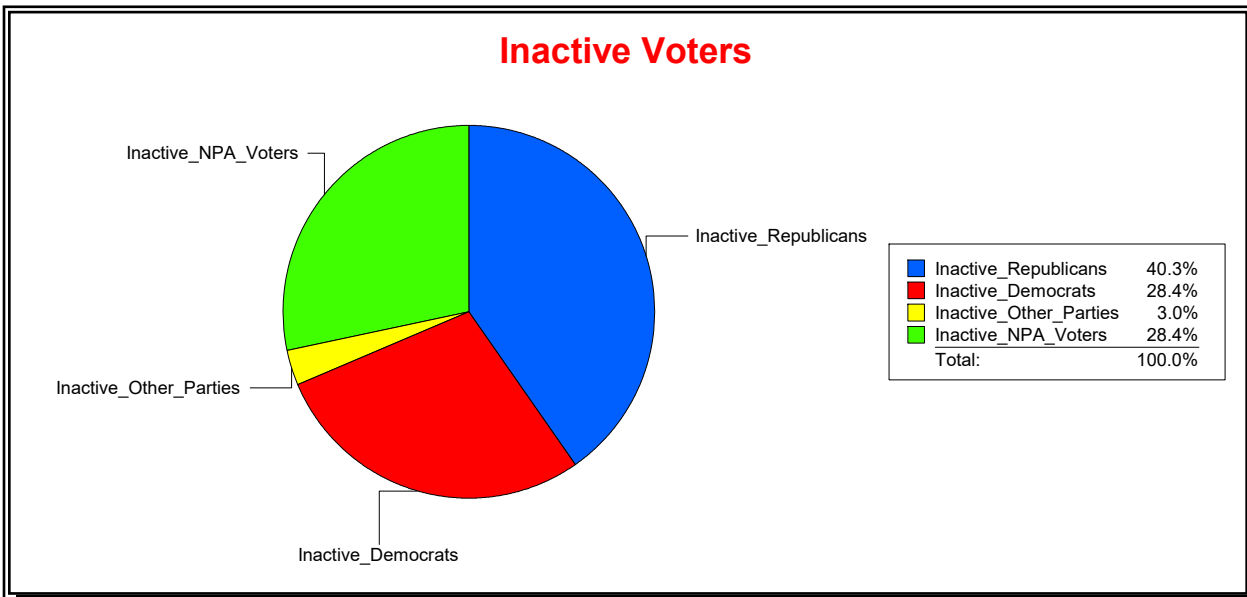

**Active Registered Voters**

**Inactive Voters**

<u>District</u>	<u>Total</u>	<u>Dems</u>	<u>Reps</u>	<u>NonP</u>	<u>Other</u>	<u>Total</u>	<u>Dems</u>	<u>Reps</u>	<u>NonP</u>	<u>Other</u>
<b>LAKESIDE PLANT CDD</b>	918	219	429	258	12	67	19	27	19	2