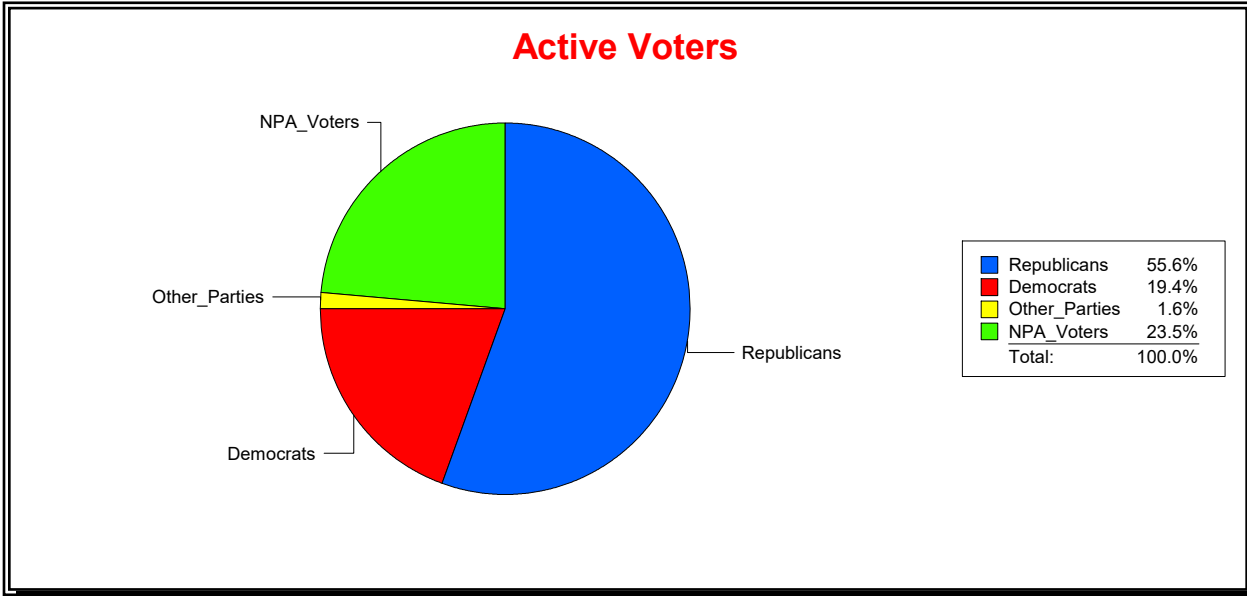

**Active Registered Voters**

**Inactive Voters**

<u>District</u>	<u>Total</u>	<u>Dems</u>	<u>Reps</u>	<u>NonP</u>	<u>Other</u>	<u>Total</u>	<u>Dems</u>	<u>Reps</u>	<u>NonP</u>	<u>Other</u>
<b>TOSCANA ISLES CDD</b>	835	162	464	196	13	7	1	2	3	1