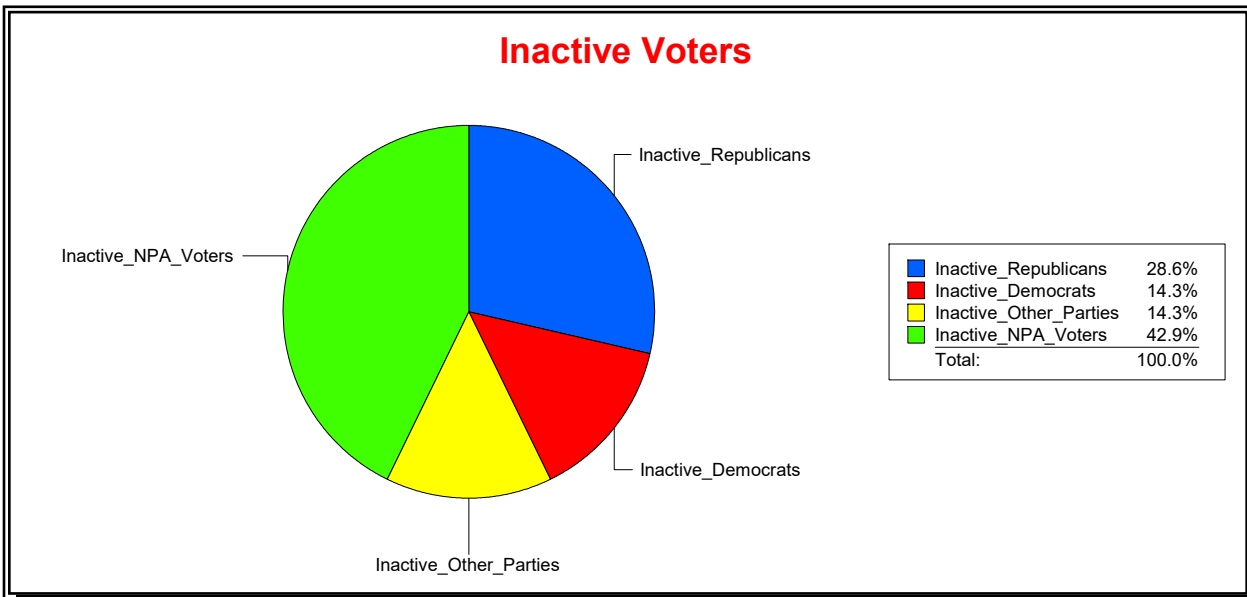

**Active Registered Voters**

**Inactive Voters**

<u>District</u>	<u>Total</u>	<u>Dems</u>	<u>Reps</u>	<u>NonP</u>	<u>Other</u>	<u>Total</u>	<u>Dems</u>	<u>Reps</u>	<u>NonP</u>	<u>Other</u>
<b>TOSCANA ISLES CDD</b>	835	162	464	196	13	7	1	2	3	1