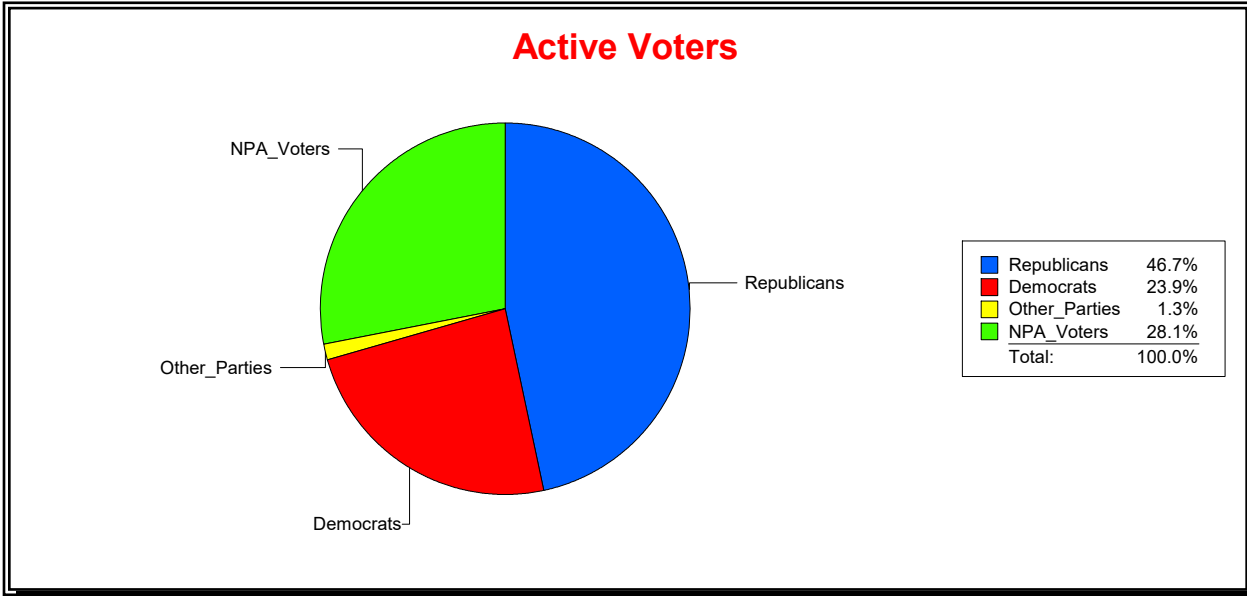

**Active Registered Voters**

**Inactive Voters**

<u>District</u>	<u>Total</u>	<u>Dems</u>	<u>Reps</u>	<u>NonP</u>	<u>Other</u>	<u>Total</u>	<u>Dems</u>	<u>Reps</u>	<u>NonP</u>	<u>Other</u>
<b>LAKESIDE PLANT CDD</b>	918	219	429	258	12	67	19	27	19	2