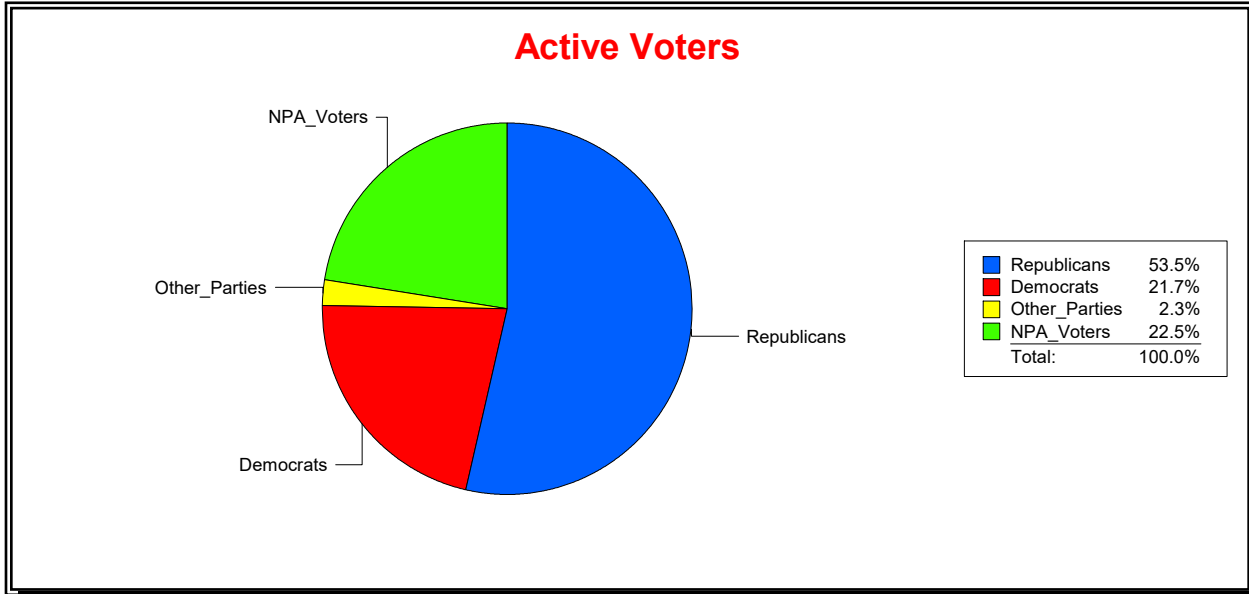

**Graphs of District Registration**

**Active Registered Voters**

**Inactive Voters**

<u>District</u>	<u>Total</u>	<u>Dems</u>	<u>Reps</u>	<u>NonP</u>	<u>Other</u>	<u>Total</u>	<u>Dems</u>	<u>Reps</u>	<u>NonP</u>	<u>Other</u>
<b>LBK DISTRICT 1</b>	1,484	322	794	334	34	71	19	36	15	1