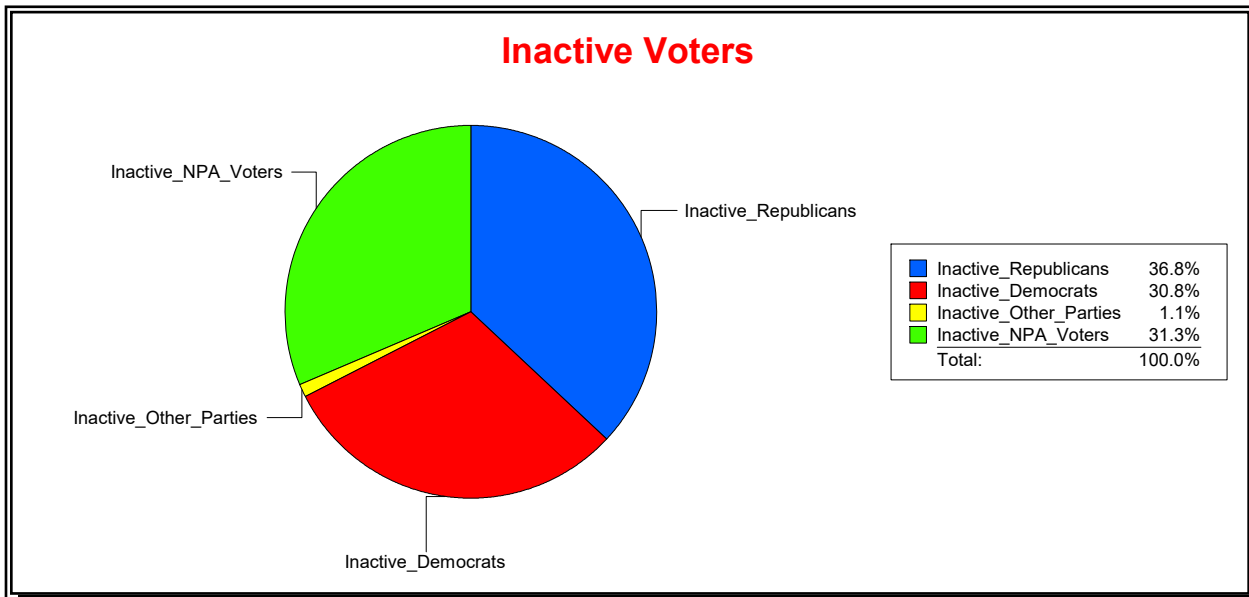

<u>District</u>	<u>Total</u>	<u>Dems</u>	<u>Reps</u>	<u>NonP</u>	<u>Other</u>	<u>Total</u>	<u>Dems</u>	<u>Reps</u>	<u>NonP</u>	<u>Other</u>
<b>STATE SENATE 23</b>	352,058	103,252	151,542	90,618	6,646	19,678	6,053	7,248	6,160	217