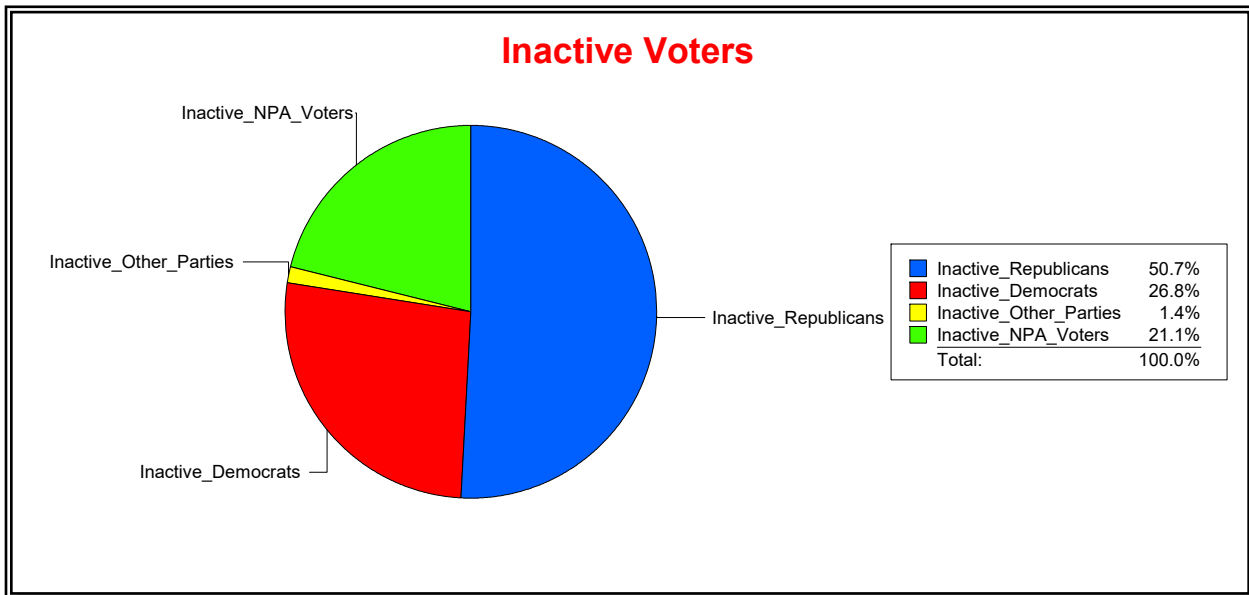

**Graphs of District Registration**

**Active Registered Voters**

**Inactive Voters**

<u>District</u>	<u>Total</u>	<u>Dems</u>	<u>Reps</u>	<u>NonP</u>	<u>Other</u>	<u>Total</u>	<u>Dems</u>	<u>Reps</u>	<u>NonP</u>	<u>Other</u>
<b>LBK DISTRICT 1</b>	1,484	322	794	334	34	71	19	36	15	1