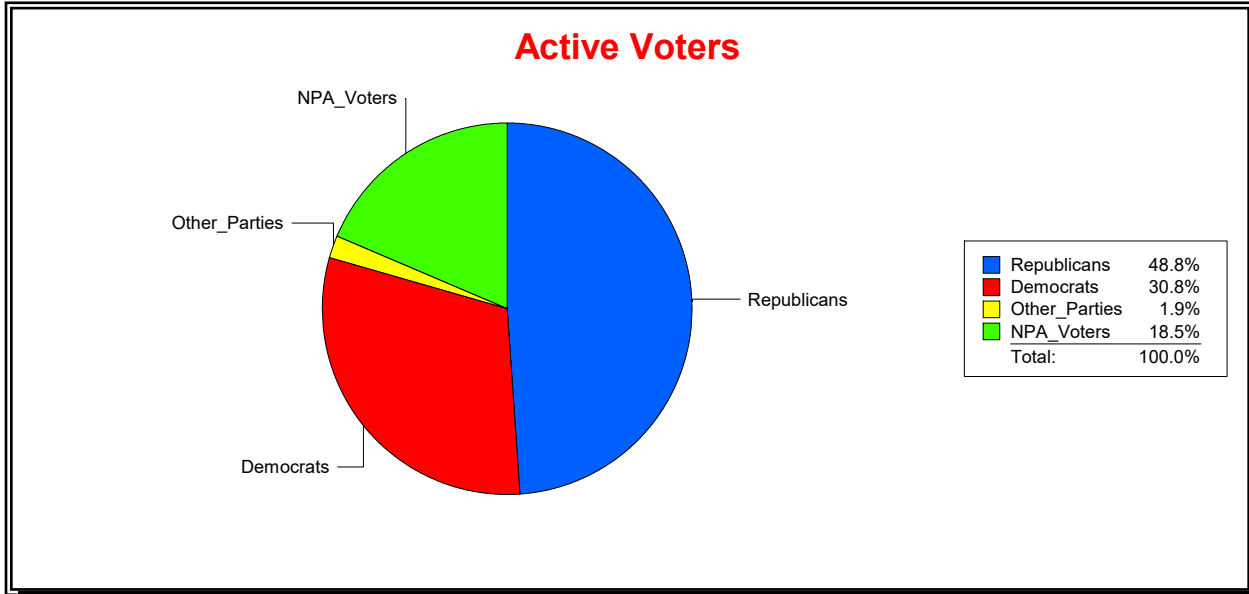

Date 4/1/2022

Time 07:59 AM

**Graphs of District Registration**

**Active Registered Voters**

**Inactive Voters**

<u>District</u>	<u>Total</u>	<u>Dems</u>	<u>Reps</u>	<u>NonP</u>	<u>Other</u>	<u>Total</u>	<u>Dems</u>	<u>Reps</u>	<u>NonP</u>	<u>Other</u>
<b>LBK DISTRICT 4</b>	416	128	203	77	8	23	8	7	8	0