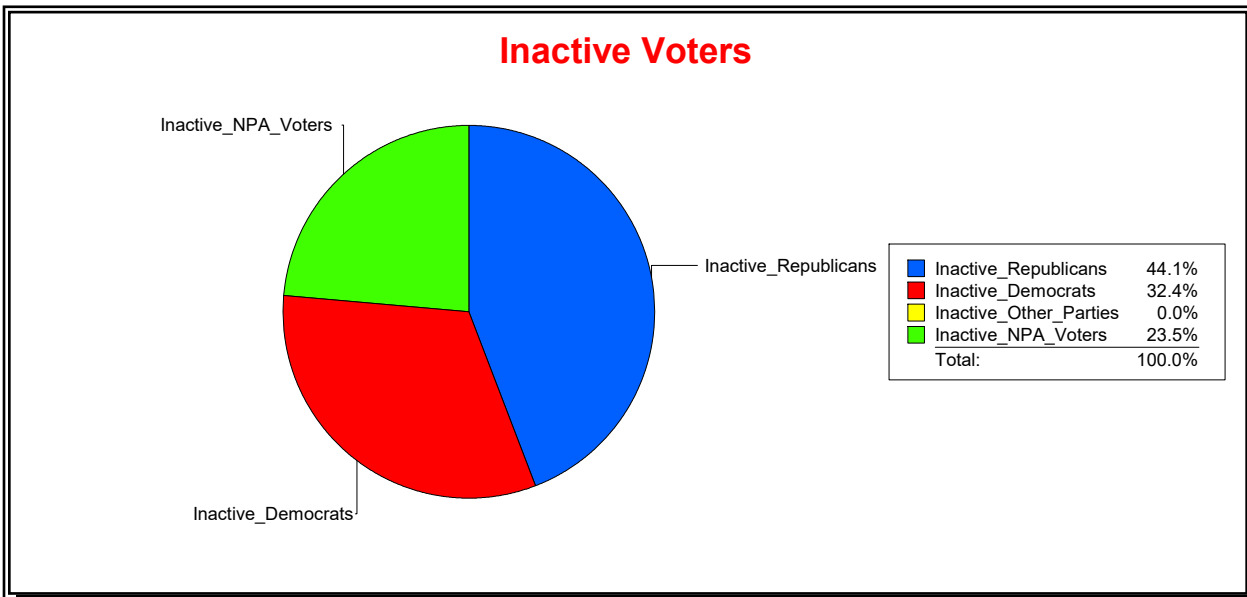

<u>District</u>	<u>Total</u>	<u>Dems</u>	<u>Reps</u>	<u>NonP</u>	<u>Other</u>	<u>Total</u>	<u>Dems</u>	<u>Reps</u>	<u>NonP</u>	<u>Other</u>
<b>VENETIAN CDD</b>	1,951	500	974	452	25	68	22	30	16	0

Ron Turner