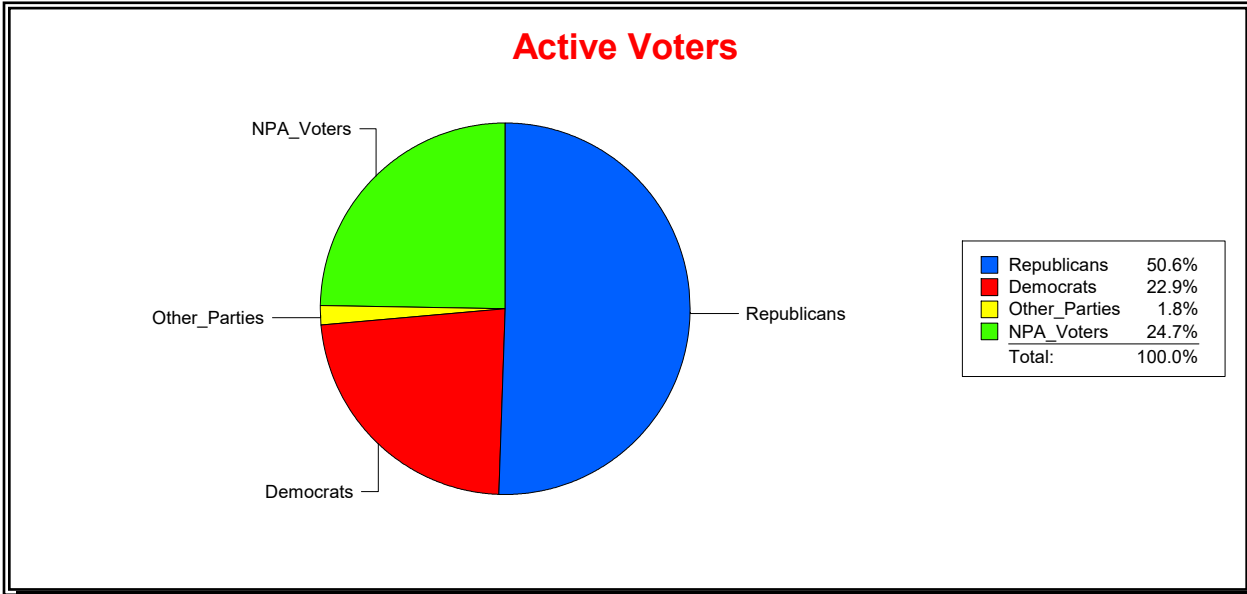

<u>District</u>	<u>Total</u>	<u>Dems</u>	<u>Reps</u>	<u>NonP</u>	<u>Other</u>	<u>Total</u>	<u>Dems</u>	<u>Reps</u>	<u>NonP</u>	<u>Other</u>
<b>WEST VILLAGES CDD</b>	7,303	1,675	3,695	1,801	132	146	33	64	46	3