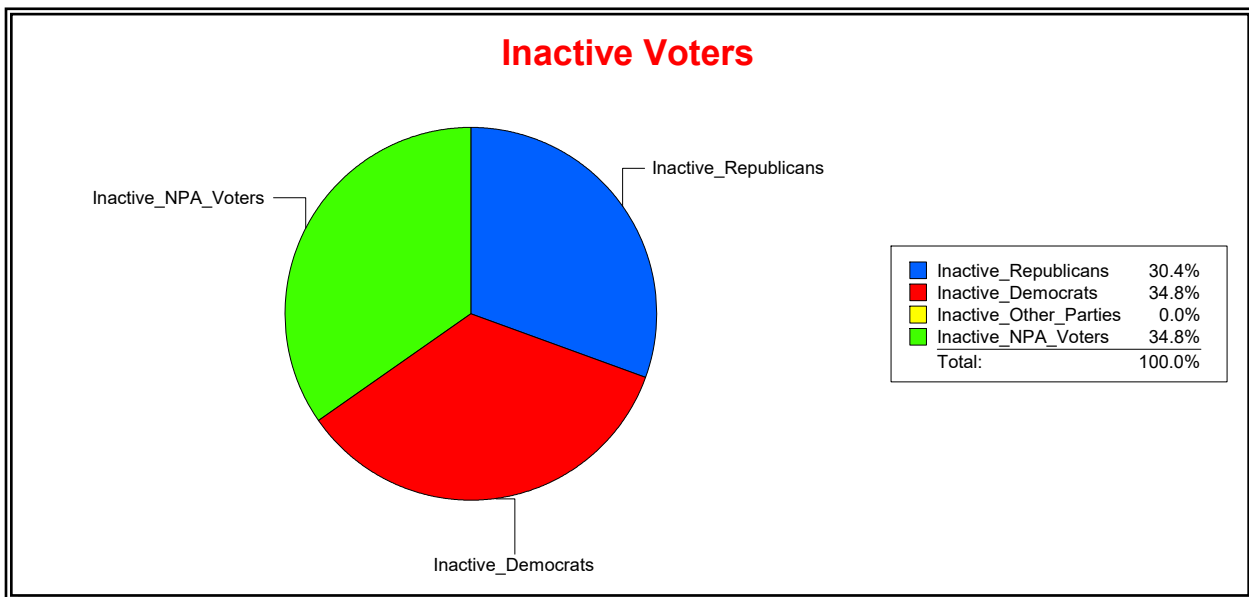

Date 4/1/2022

Time 07:59 AM

**Graphs of District Registration**

**Active Registered Voters**

**Inactive Voters**

<u>District</u>	<u>Total</u>	<u>Dems</u>	<u>Reps</u>	<u>NonP</u>	<u>Other</u>	<u>Total</u>	<u>Dems</u>	<u>Reps</u>	<u>NonP</u>	<u>Other</u>
<b>LBK DISTRICT 4</b>	416	128	203	77	8	23	8	7	8	0