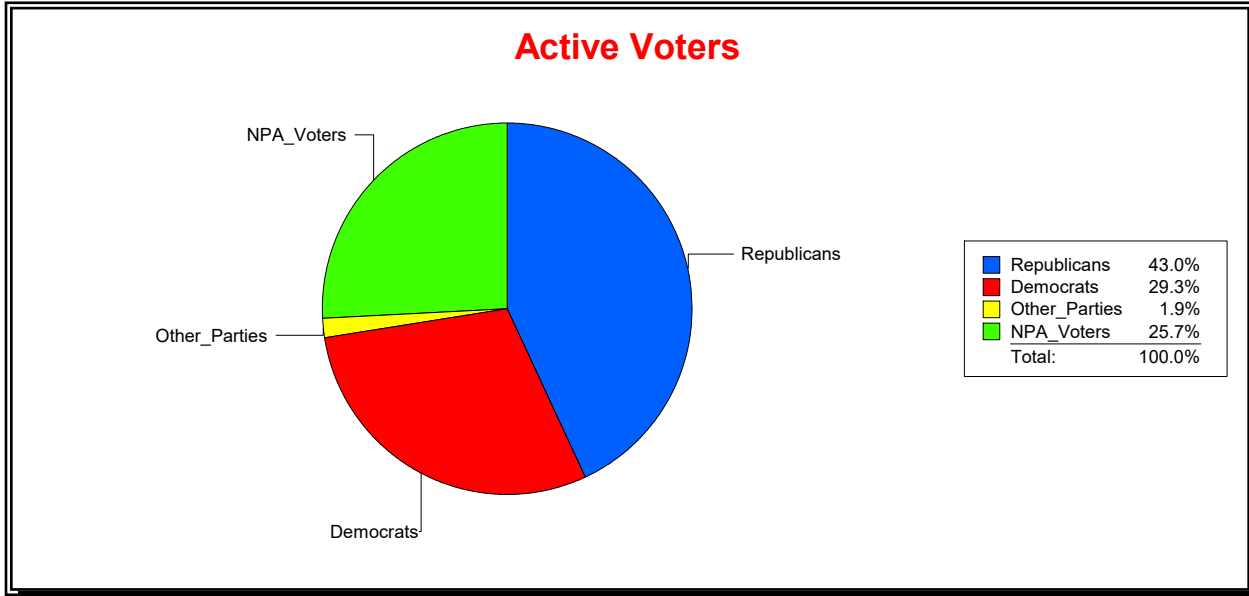

<u>District</u>	<u>Total</u>	<u>Dems</u>	<u>Reps</u>	<u>NonP</u>	<u>Other</u>	<u>Total</u>	<u>Dems</u>	<u>Reps</u>	<u>NonP</u>	<u>Other</u>
<b>STATE SENATE 23</b>	352,058	103,252	151,542	90,618	6,646	19,678	6,053	7,248	6,160	217