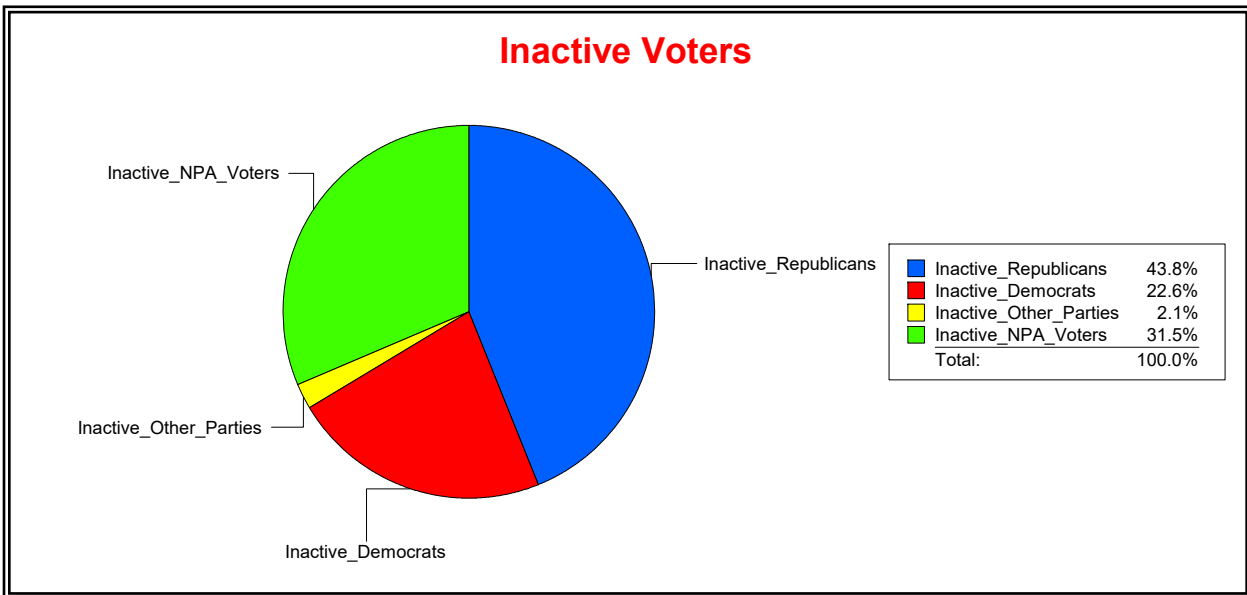

<u>District</u>	<u>Total</u>	<u>Dems</u>	<u>Reps</u>	<u>NonP</u>	<u>Other</u>	<u>Total</u>	<u>Dems</u>	<u>Reps</u>	<u>NonP</u>	<u>Other</u>
<b>WEST VILLAGES CDD</b>	7,303	1,675	3,695	1,801	132	146	33	64	46	3