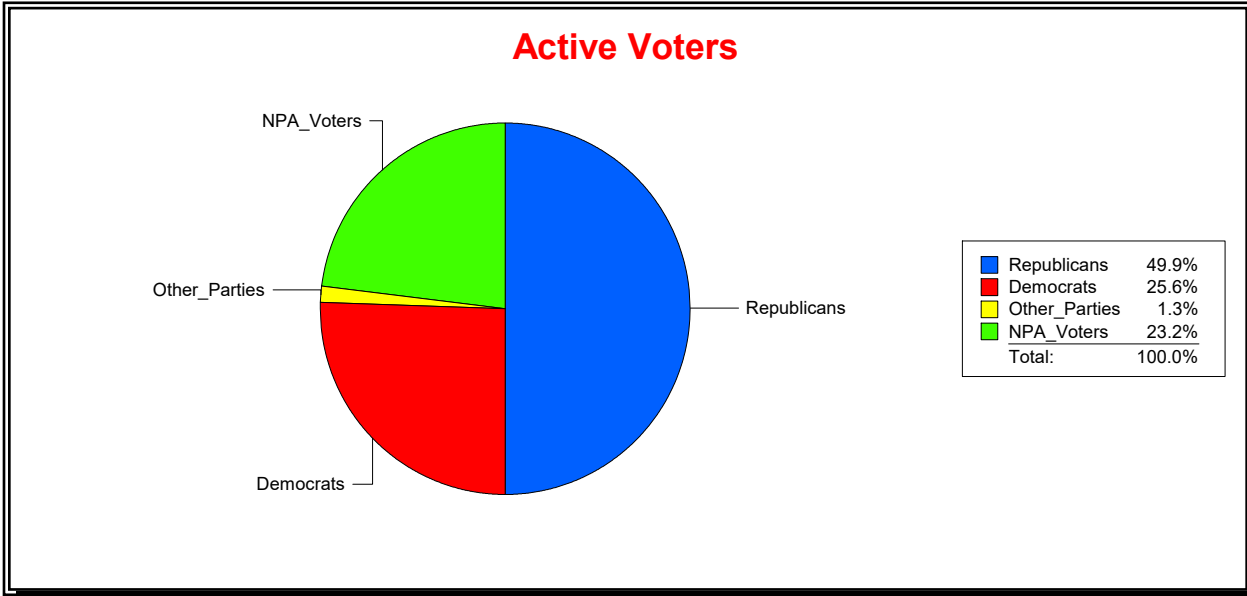

<u>District</u>	<u>Total</u>	<u>Dems</u>	<u>Reps</u>	<u>NonP</u>	<u>Other</u>	<u>Total</u>	<u>Dems</u>	<u>Reps</u>	<u>NonP</u>	<u>Other</u>
<b>VENETIAN CDD</b>	1,951	500	974	452	25	68	22	30	16	0

Ron Turner