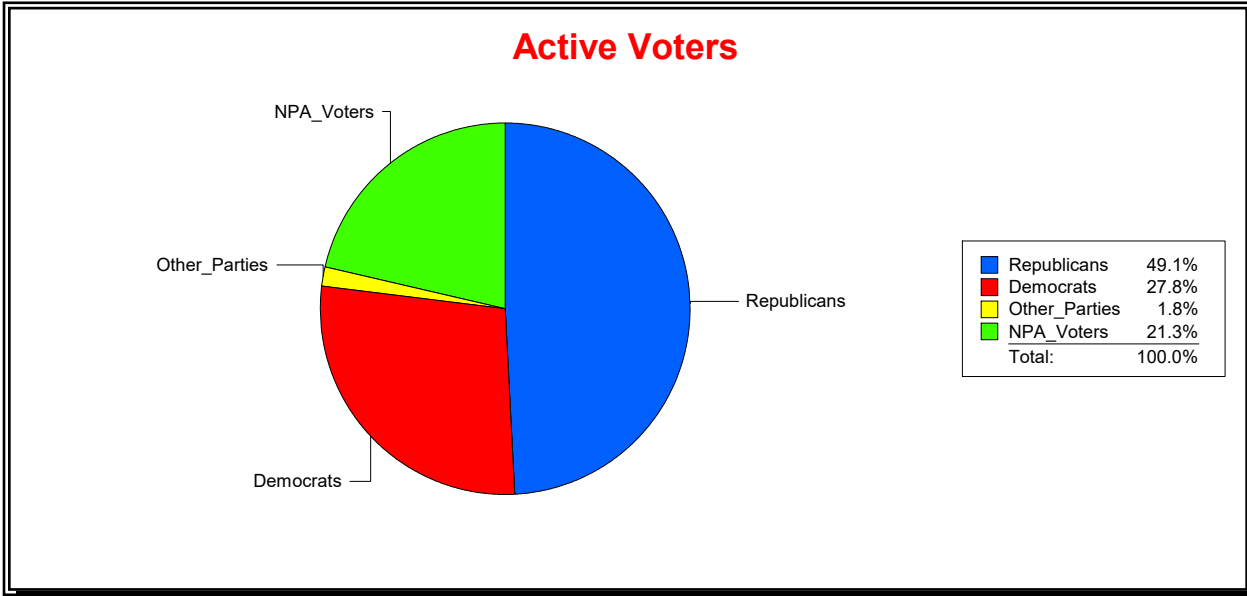

<u>District</u>	<u>Total</u>	<u>Dems</u>	<u>Reps</u>	<u>NonP</u>	<u>Other</u>	<u>Total</u>	<u>Dems</u>	<u>Reps</u>	<u>NonP</u>	<u>Other</u>
LONGBOAT KEY	4,684	1,304	2,298	1,000	82	317	98	148	69	2

Ron Turner