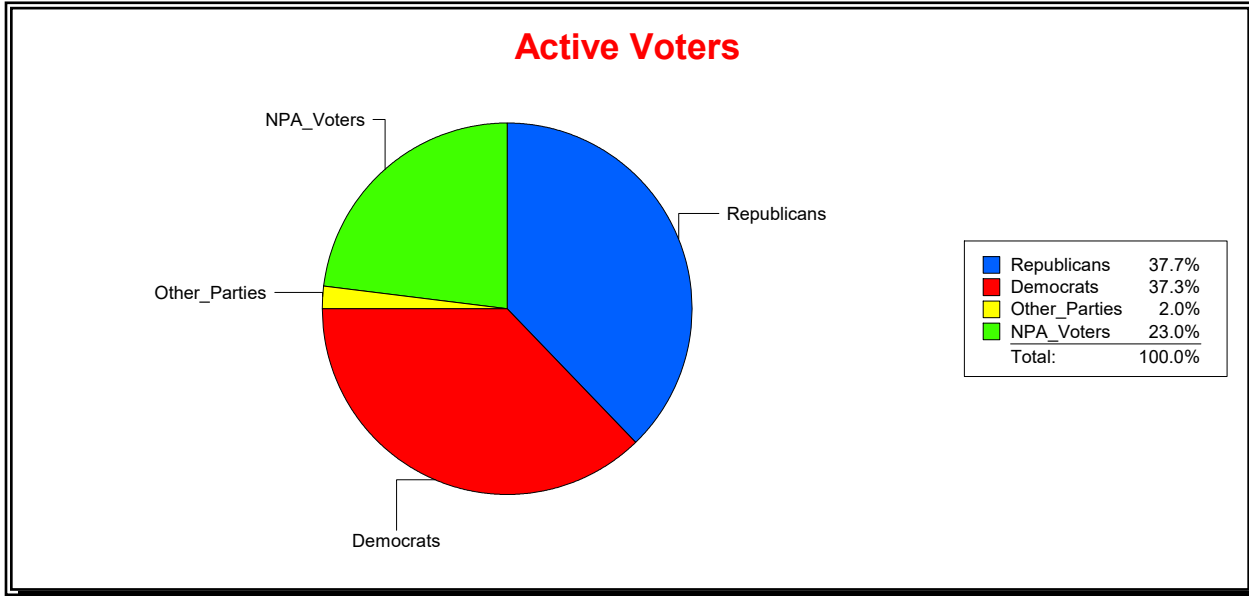

<u>District</u>	<u>Total</u>	<u>Dems</u>	<u>Reps</u>	<u>NonP</u>	<u>Other</u>	<u>Total</u>	<u>Dems</u>	<u>Reps</u>	<u>NonP</u>	<u>Other</u>
SARASOTA DIST 2	16,686	6,231	6,287	3,832	336	1,536	562	508	439	27