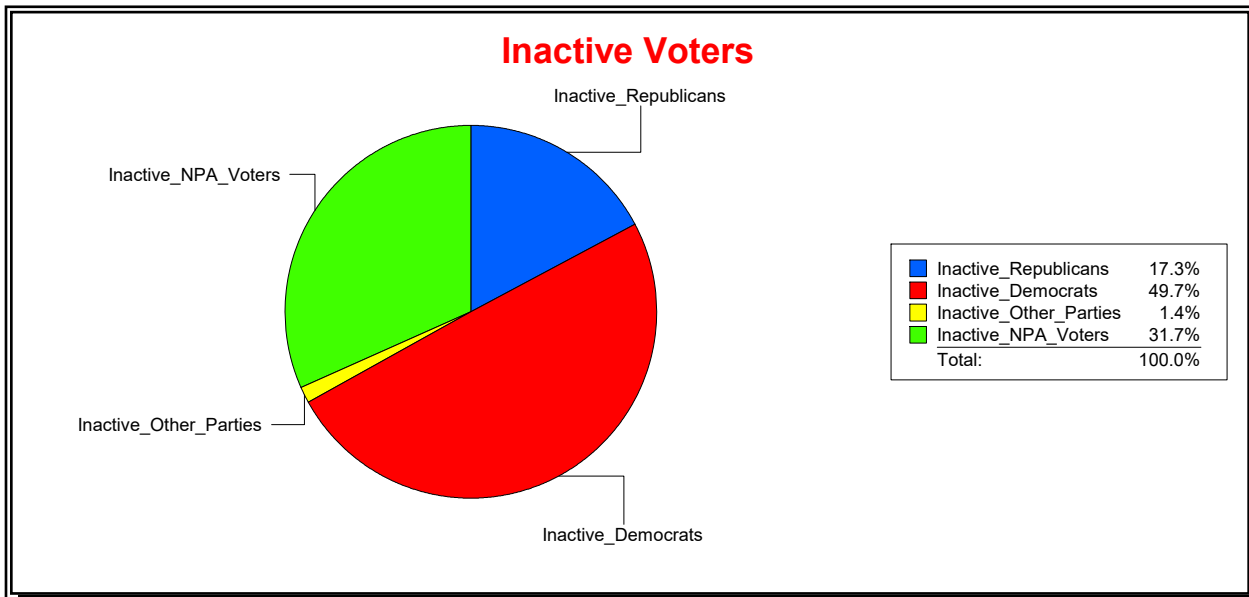

<u>District</u>	<u>Total</u>	<u>Dems</u>	<u>Reps</u>	<u>NonP</u>	<u>Other</u>	<u>Total</u>	<u>Dems</u>	<u>Reps</u>	<u>NonP</u>	<u>Other</u>
SARASOTA DIST 1	10,962	5,742	2,139	2,851	230	1,399	695	242	443	19