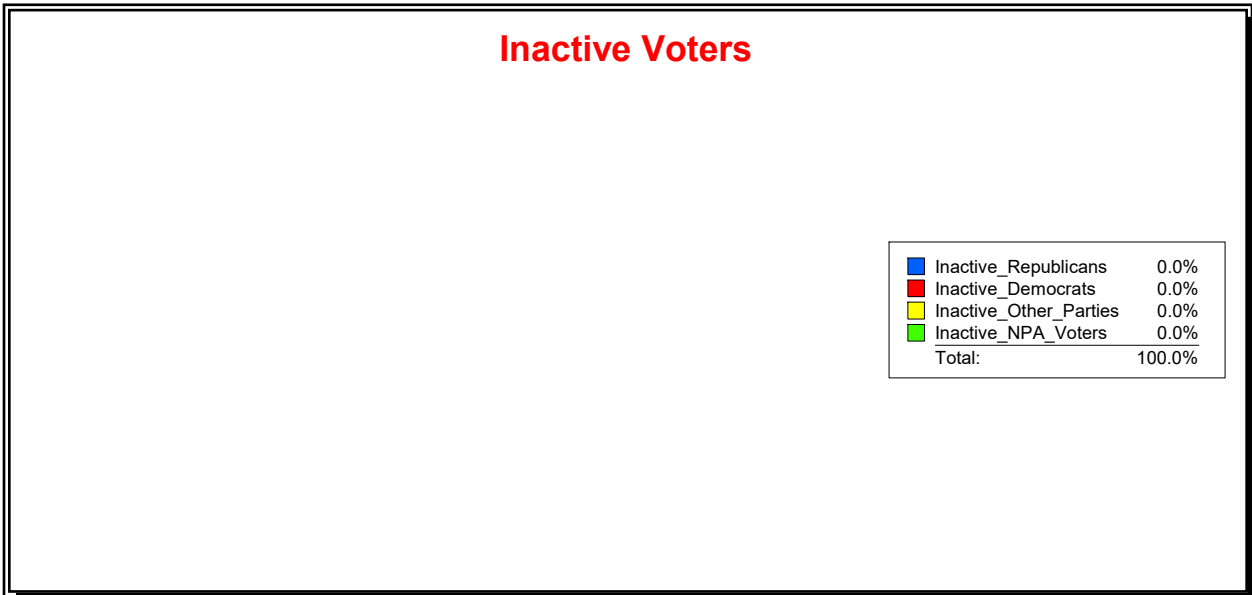

Date 6/1/2022

Time 08:31 AM

Graphs of District Registration

Active Registered Voters

Inactive Voters

<u>District</u>	<u>Total</u>	<u>Dems</u>	<u>Reps</u>	<u>NonP</u>	<u>Other</u>	<u>Total</u>	<u>Dems</u>	<u>Reps</u>	<u>NonP</u>	<u>Other</u>
VENICE	0	0	0	0	0	0	0	0	0	0