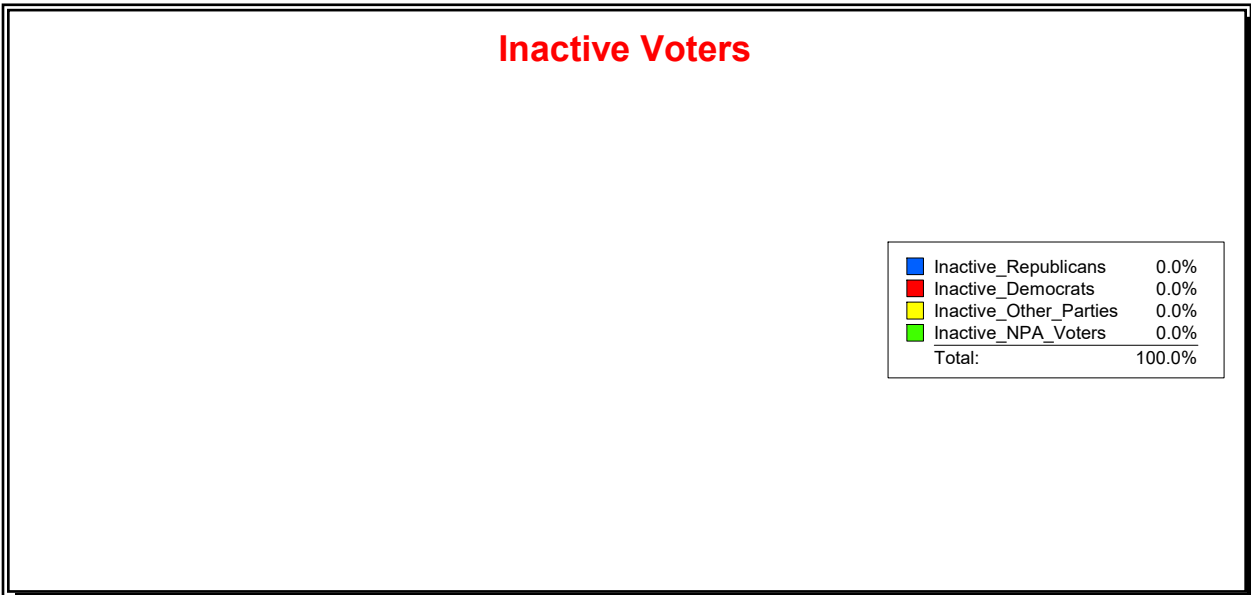

Date 6/1/2022

Time 08:31 AM

Graphs of District Registration

Active Registered Voters

Inactive Voters

<u>District</u>	<u>Total</u>	<u>Dems</u>	<u>Reps</u>	<u>NonP</u>	<u>Other</u>	<u>Total</u>	<u>Dems</u>	<u>Reps</u>	<u>NonP</u>	<u>Other</u>
VENICE	0	0	0	0	0	0	0	0	0	0