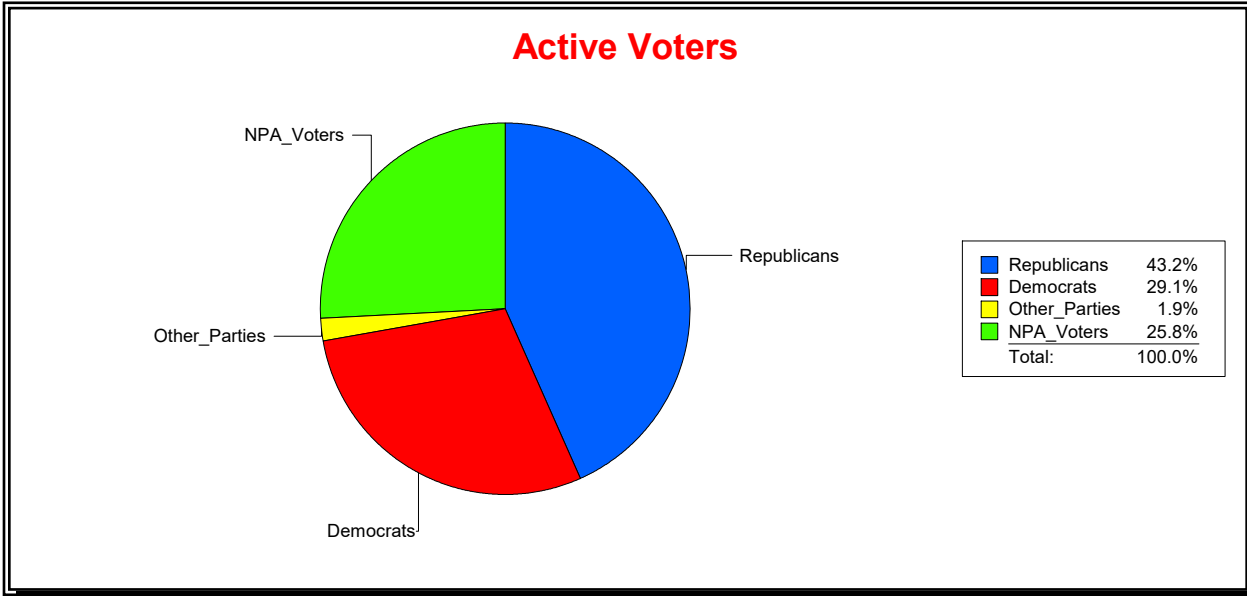

<u>District</u>	<u>Total</u>	<u>Dems</u>	<u>Reps</u>	<u>NonP</u>	<u>Other</u>	<u>Total</u>	<u>Dems</u>	<u>Reps</u>	<u>NonP</u>	<u>Other</u>
STATE SENATE 22	346,349	100,812	149,681	89,349	6,507	26,811	8,279	9,956	8,230	346