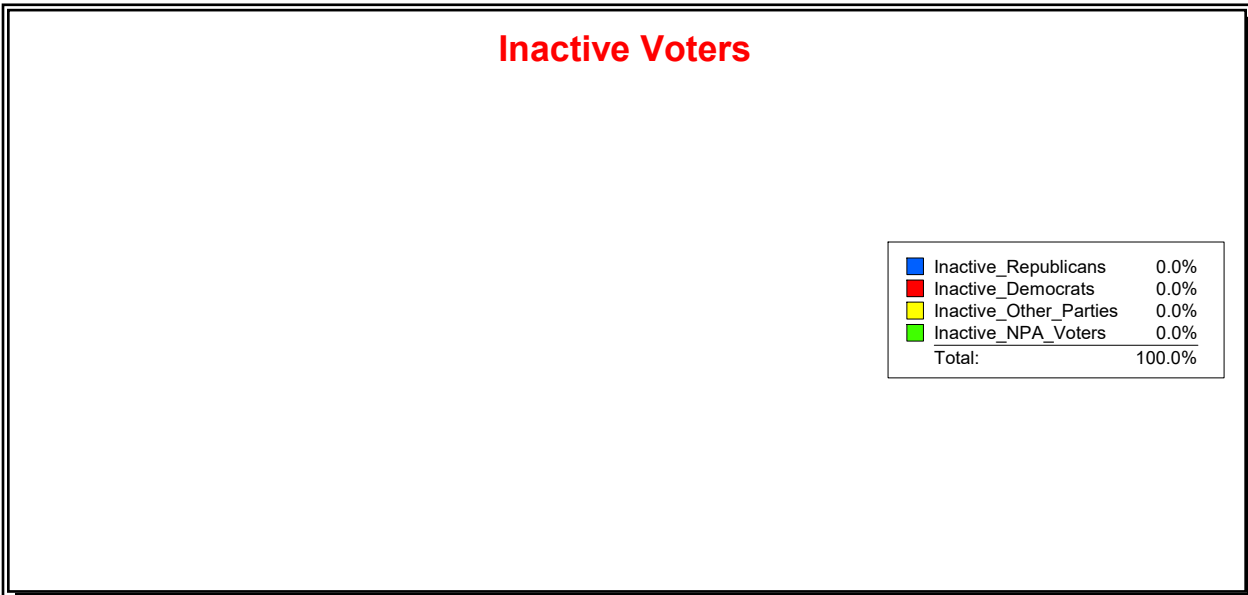

<u>District</u>	<u>Total</u>	<u>Dems</u>	<u>Reps</u>	<u>NonP</u>	<u>Other</u>	<u>Total</u>	<u>Dems</u>	<u>Reps</u>	<u>NonP</u>	<u>Other</u>
WINDWARD AT LWR CDD	87	21	41	24	1	0	0	0	0	0

Ron Turner

Supervisor of Elections