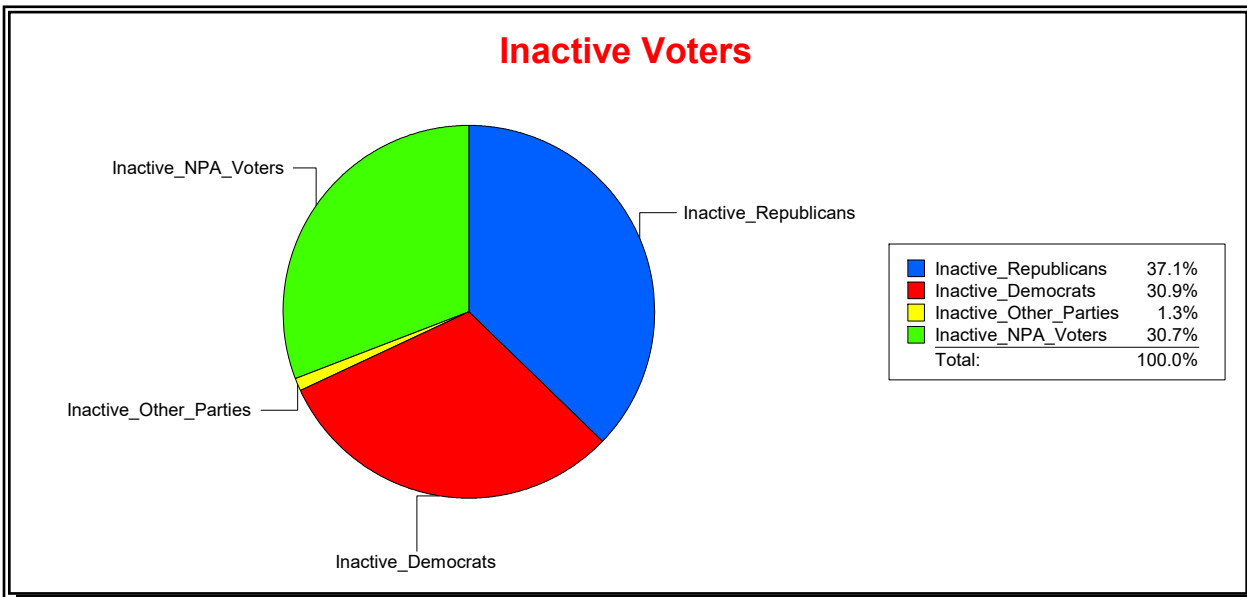

<u>District</u>	<u>Total</u>	<u>Dems</u>	<u>Reps</u>	<u>NonP</u>	<u>Other</u>	<u>Total</u>	<u>Dems</u>	<u>Reps</u>	<u>NonP</u>	<u>Other</u>
STATE SENATE 22	346,349	100,812	149,681	89,349	6,507	26,811	8,279	9,956	8,230	346