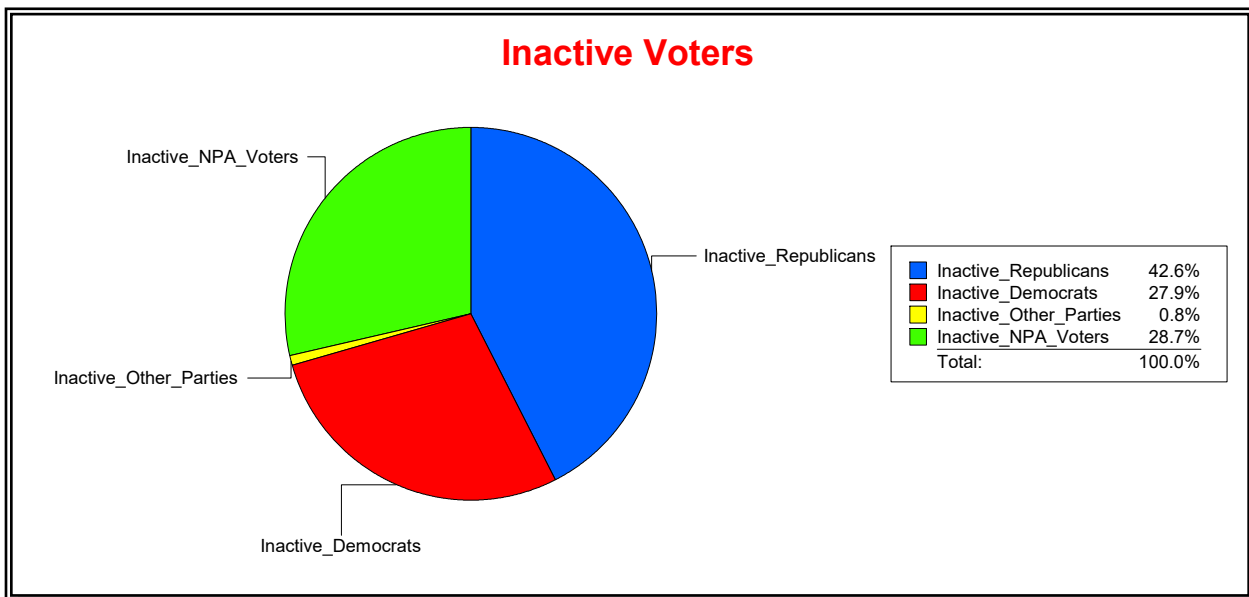

Graphs of District Registration

Active Registered Voters

Inactive Voters

<u>District</u>	<u>Total</u>	<u>Dems</u>	<u>Reps</u>	<u>NonP</u>	<u>Other</u>	<u>Total</u>	<u>Dems</u>	<u>Reps</u>	<u>NonP</u>	<u>Other</u>
VENICE 1	21,974	5,951	10,129	5,551	343	1,783	497	760	511	15