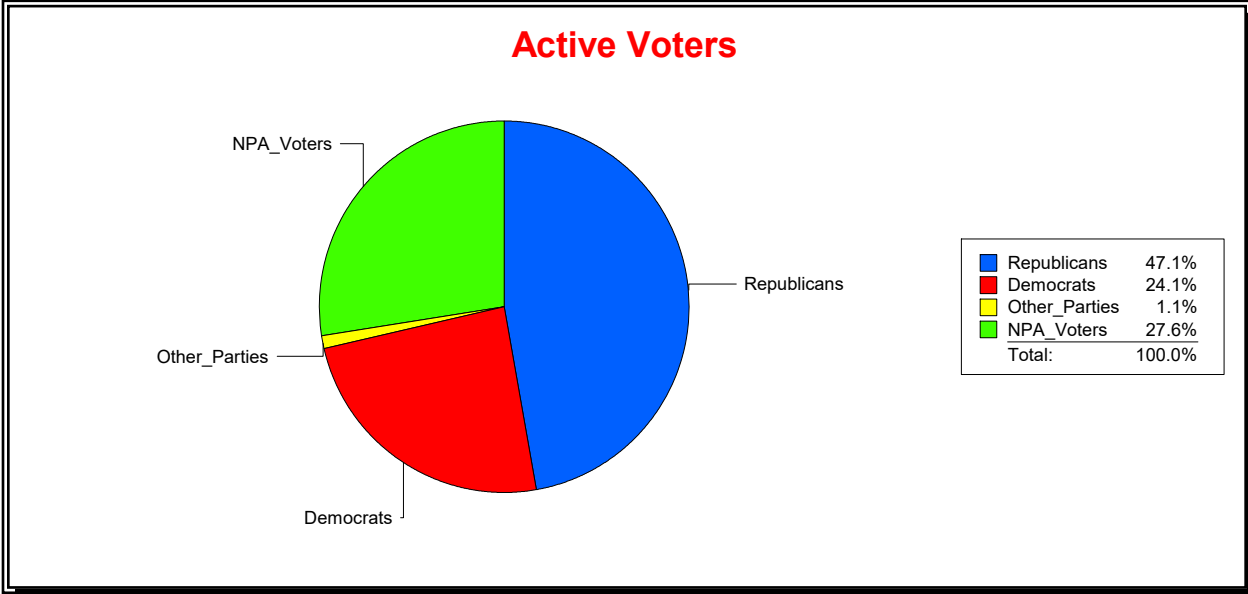

<u>District</u>	<u>Total</u>	<u>Dems</u>	<u>Reps</u>	<u>NonP</u>	<u>Other</u>	<u>Total</u>	<u>Dems</u>	<u>Reps</u>	<u>NonP</u>	<u>Other</u>
WINDWARD AT LWR CDD	87	21	41	24	1	0	0	0	0	0

Ron Turner

Supervisor of Elections