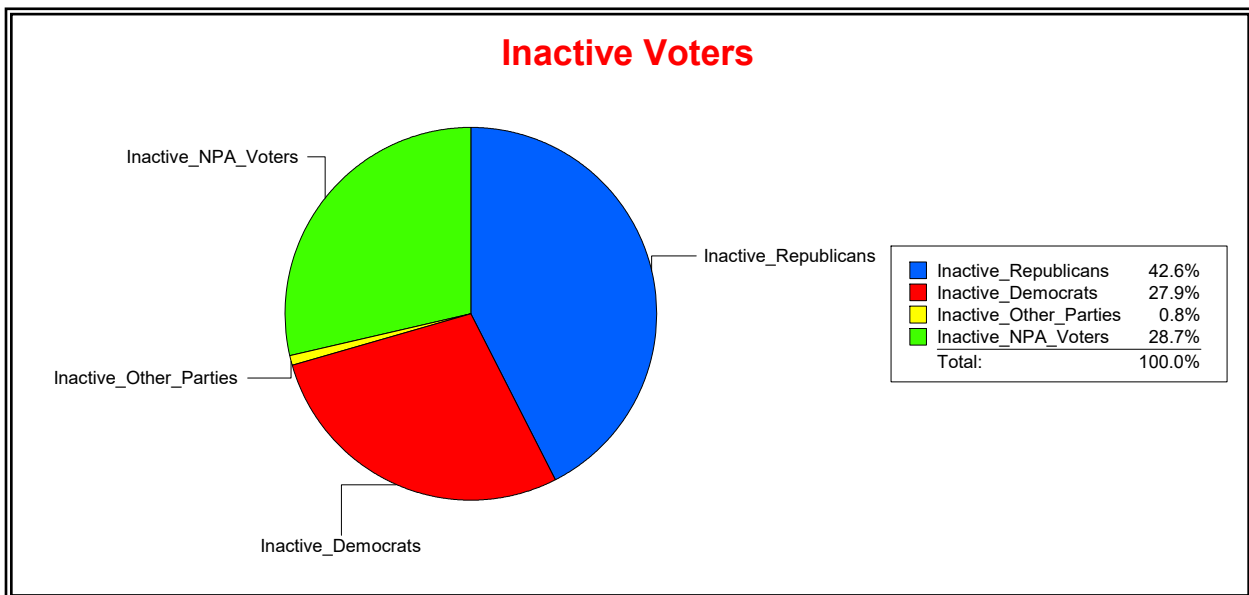

Sarasota County, FL

Date 6/1/2022

Time 08:31 AM

Graphs of District Registration

Active Registered Voters

Inactive Voters

<u>District</u>	<u>Total</u>	<u>Dems</u>	<u>Reps</u>	<u>NonP</u>	<u>Other</u>	<u>Total</u>	<u>Dems</u>	<u>Reps</u>	<u>NonP</u>	<u>Other</u>
VENICE	21,974	5,951	10,129	5,551	343	1,783	497	760	511	15