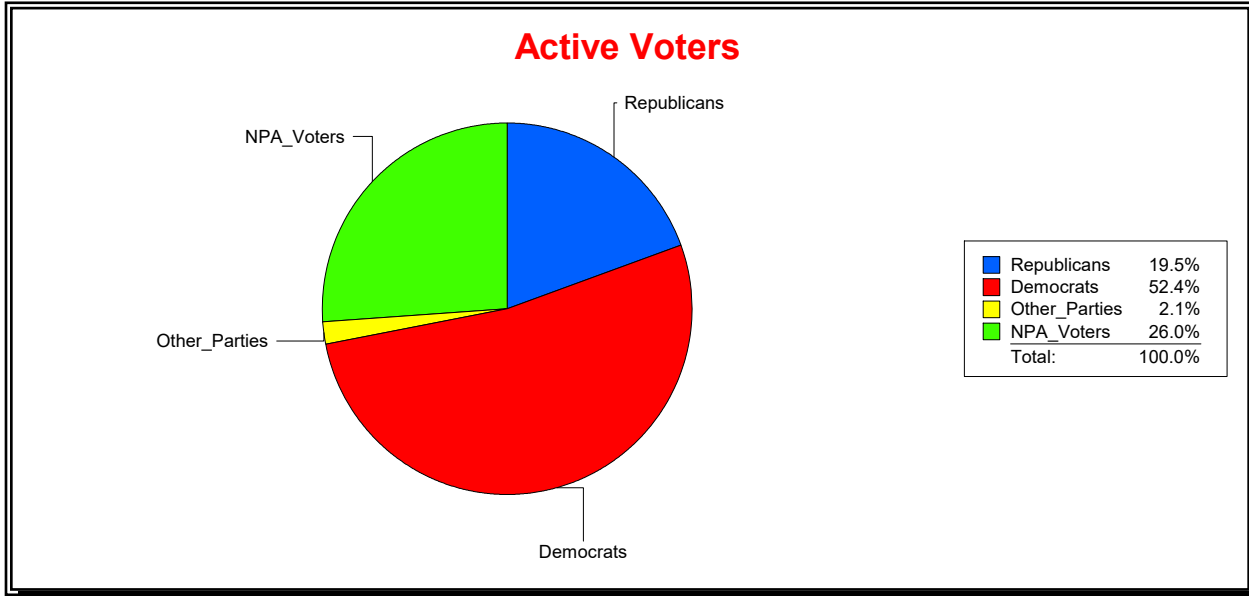

<u>District</u>	<u>Total</u>	<u>Dems</u>	<u>Reps</u>	<u>NonP</u>	<u>Other</u>	<u>Total</u>	<u>Dems</u>	<u>Reps</u>	<u>NonP</u>	<u>Other</u>
SARASOTA DIST 1	10,962	5,742	2,139	2,851	230	1,399	695	242	443	19