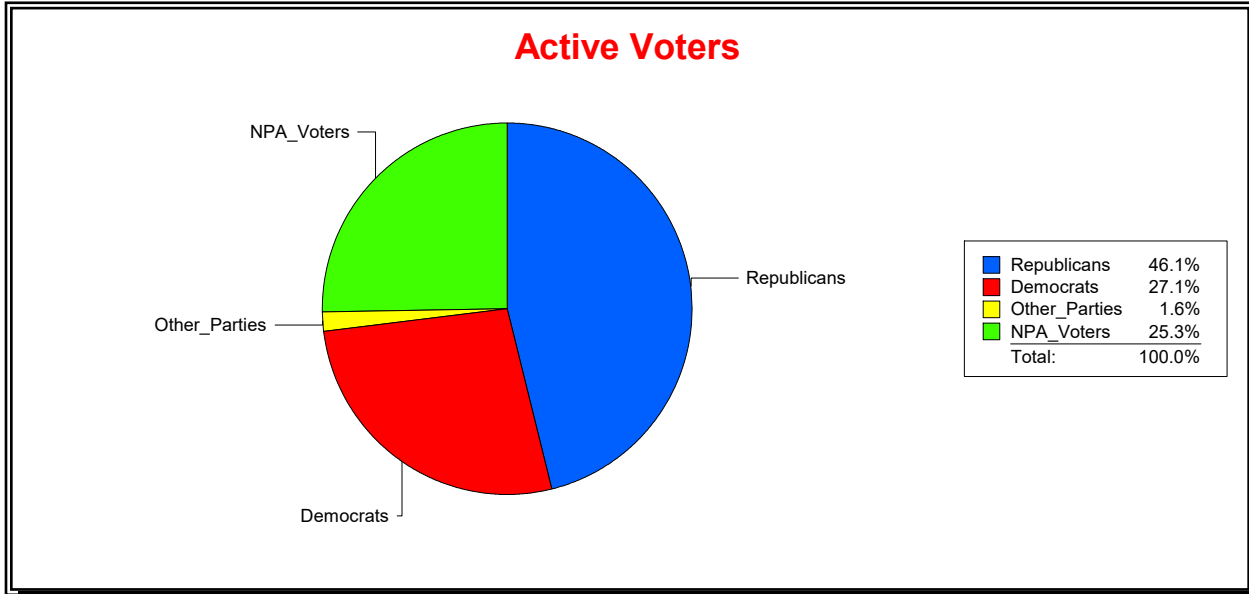

Graphs of District Registration

Active Registered Voters

Inactive Voters

<u>District</u>	<u>Total</u>	<u>Dems</u>	<u>Reps</u>	<u>NonP</u>	<u>Other</u>	<u>Total</u>	<u>Dems</u>	<u>Reps</u>	<u>NonP</u>	<u>Other</u>
VENICE 1	21,974	5,951	10,129	5,551	343	1,783	497	760	511	15