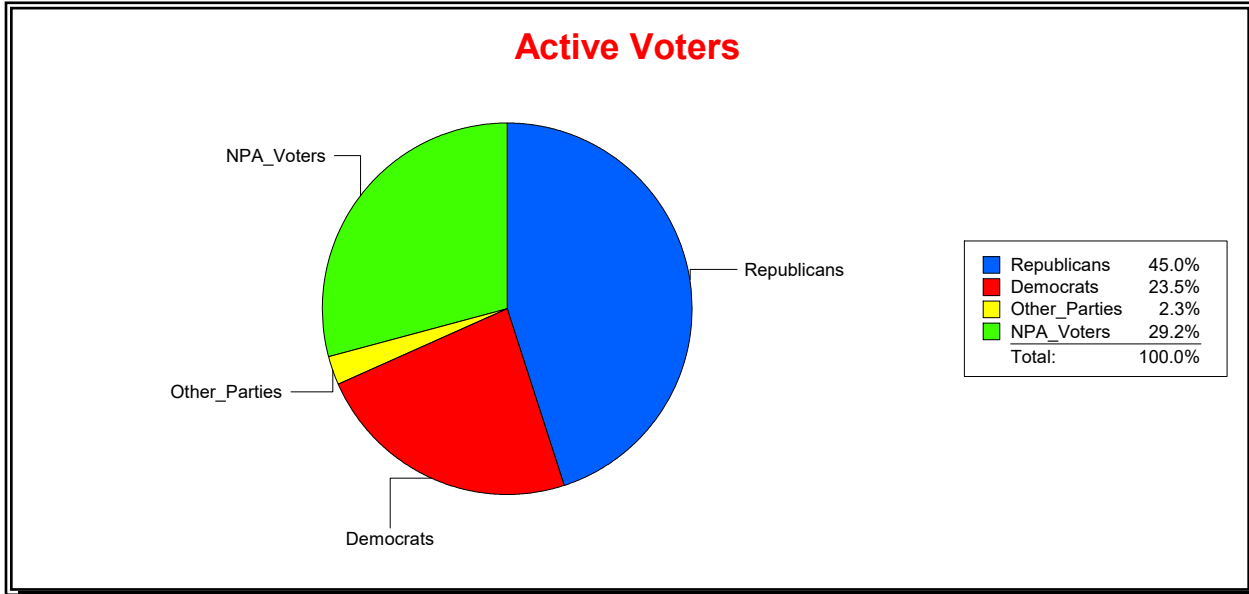

<u>District</u>	<u>Total</u>	<u>Dems</u>	<u>Reps</u>	<u>NonP</u>	<u>Other</u>	<u>Total</u>	<u>Dems</u>	<u>Reps</u>	<u>NonP</u>	<u>Other</u>
STONEYBROOK CDD	1,795	421	808	524	42	126	40	49	36	1

Ron Turner