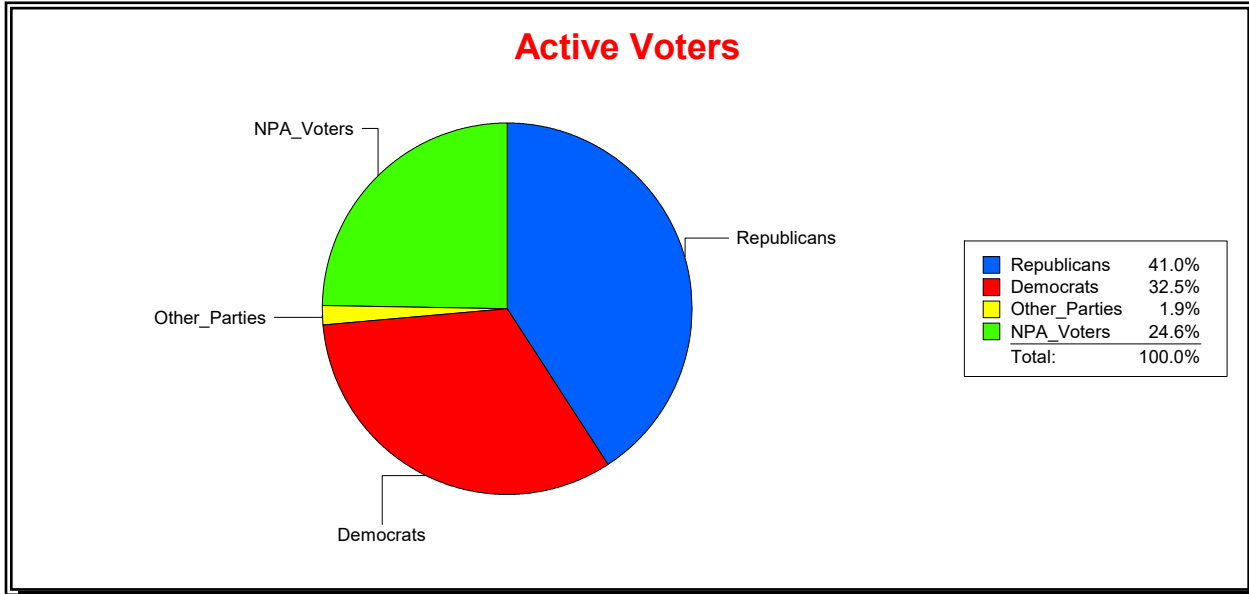

<u>District</u>	<u>Total</u>	<u>Dems</u>	<u>Reps</u>	<u>NonP</u>	<u>Other</u>	<u>Total</u>	<u>Dems</u>	<u>Reps</u>	<u>NonP</u>	<u>Other</u>
STATE HOUSE DIST 73	143,765	46,783	58,898	35,389	2,695	12,462	4,184	4,374	3,734	170