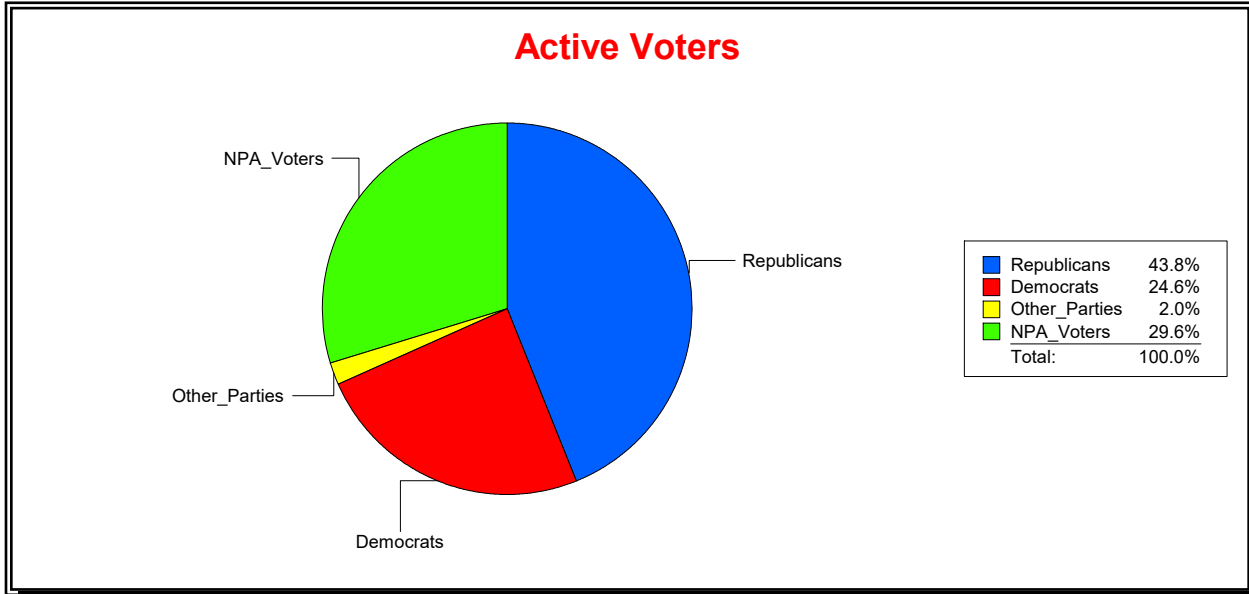

<u>District</u>	<u>Total</u>	<u>Dems</u>	<u>Reps</u>	<u>NonP</u>	<u>Other</u>	<u>Total</u>	<u>Dems</u>	<u>Reps</u>	<u>NonP</u>	<u>Other</u>
NORTH PORT	58,432	14,355	25,622	17,311	1,144	4,356	1,151	1,604	1,544	57