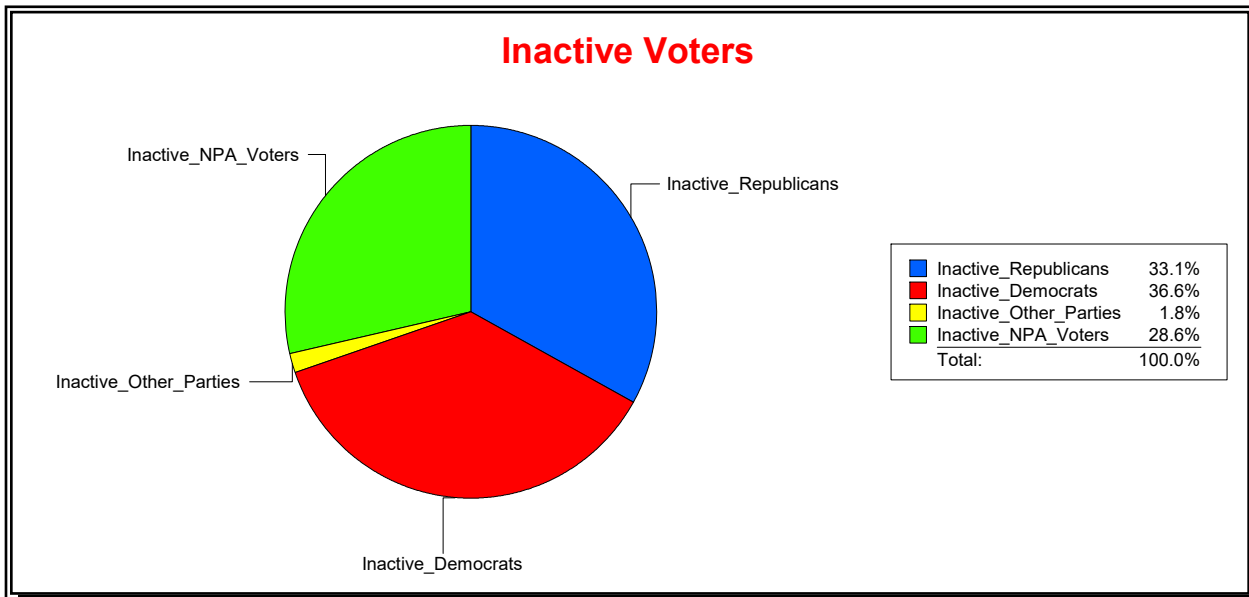

<u>District</u>	<u>Total</u>	<u>Dems</u>	<u>Reps</u>	<u>NonP</u>	<u>Other</u>	<u>Total</u>	<u>Dems</u>	<u>Reps</u>	<u>NonP</u>	<u>Other</u>
SARASOTA DIST 2	16,686	6,231	6,287	3,832	336	1,536	562	508	439	27