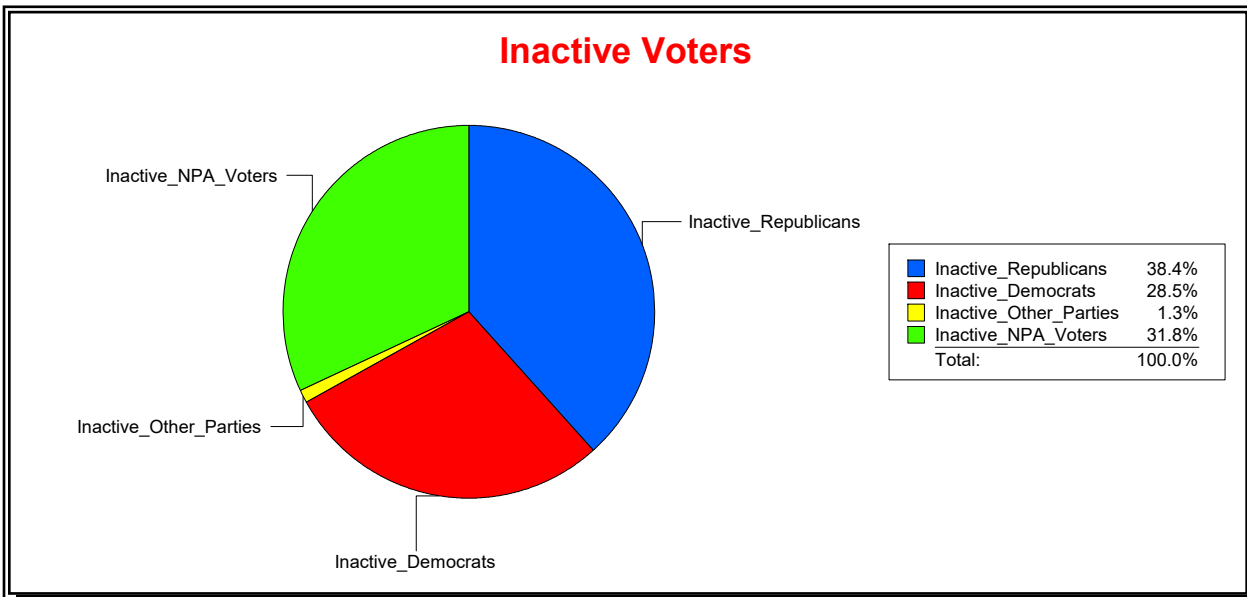

<u>District</u>	<u>Total</u>	<u>Dems</u>	<u>Reps</u>	<u>NonP</u>	<u>Other</u>	<u>Total</u>	<u>Dems</u>	<u>Reps</u>	<u>NonP</u>	<u>Other</u>
ENGLEWOOD WATER DIST	14,518	3,600	6,783	3,881	254	996	284	382	317	13