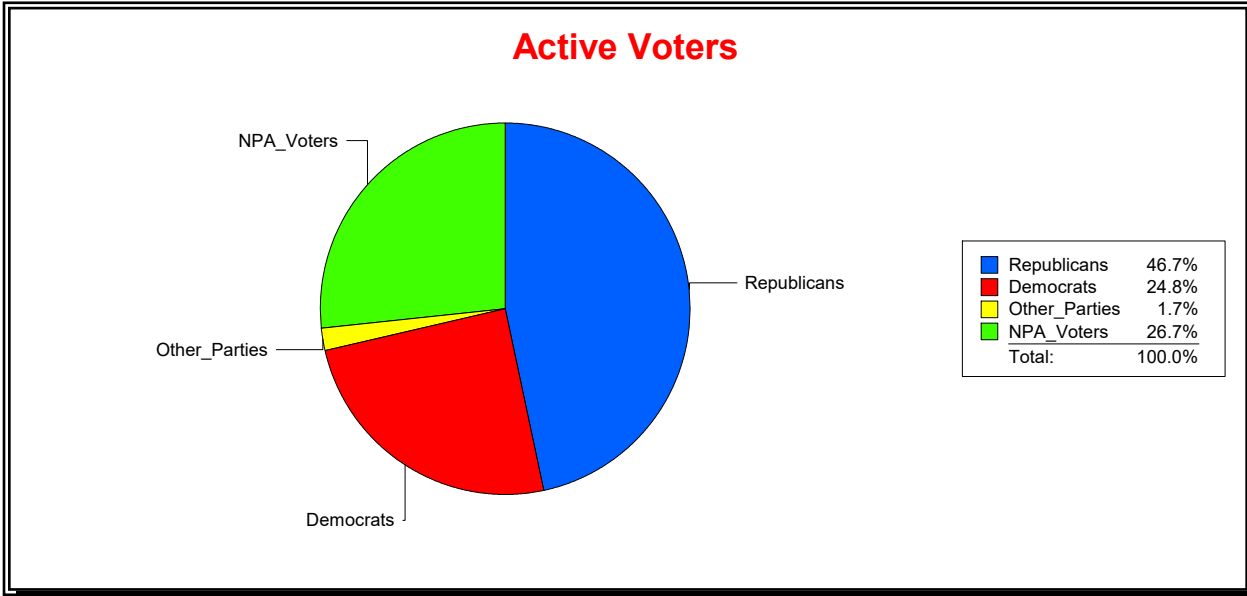

<u>District</u>	<u>Total</u>	<u>Dems</u>	<u>Reps</u>	<u>NonP</u>	<u>Other</u>	<u>Total</u>	<u>Dems</u>	<u>Reps</u>	<u>NonP</u>	<u>Other</u>
ENGLEWOOD WATER DIST	14,518	3,600	6,783	3,881	254	996	284	382	317	13