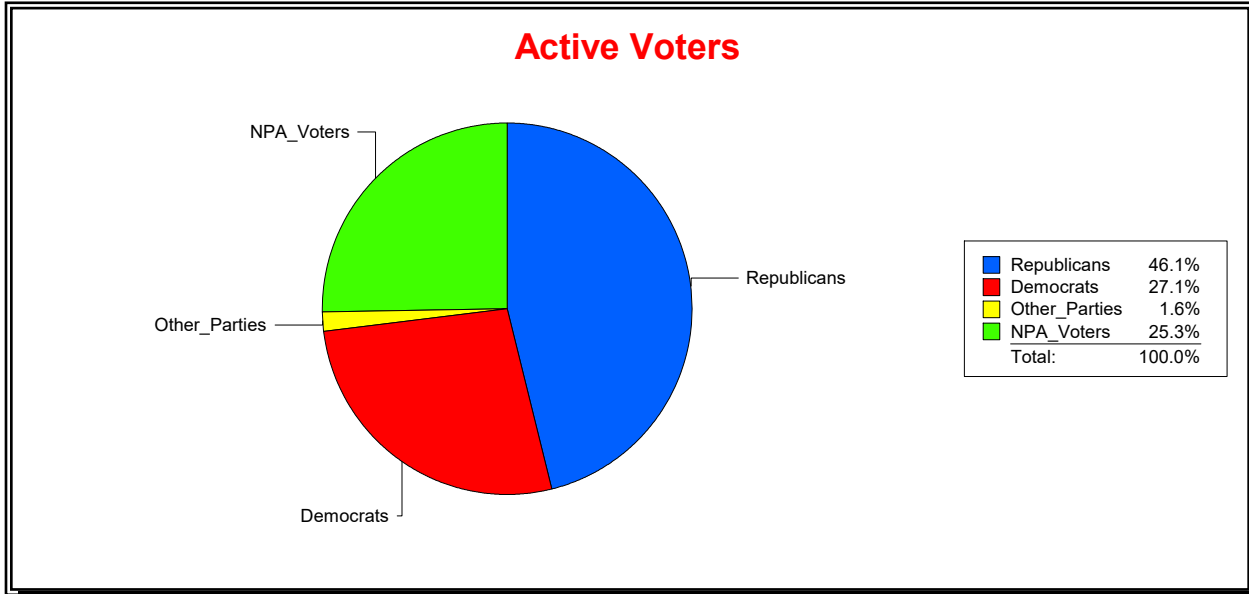

Sarasota County, FL

Date 6/1/2022

Time 08:31 AM

Graphs of District Registration

Active Registered Voters

Inactive Voters

<u>District</u>	<u>Total</u>	<u>Dems</u>	<u>Reps</u>	<u>NonP</u>	<u>Other</u>	<u>Total</u>	<u>Dems</u>	<u>Reps</u>	<u>NonP</u>	<u>Other</u>
VENICE	21,974	5,951	10,129	5,551	343	1,783	497	760	511	15