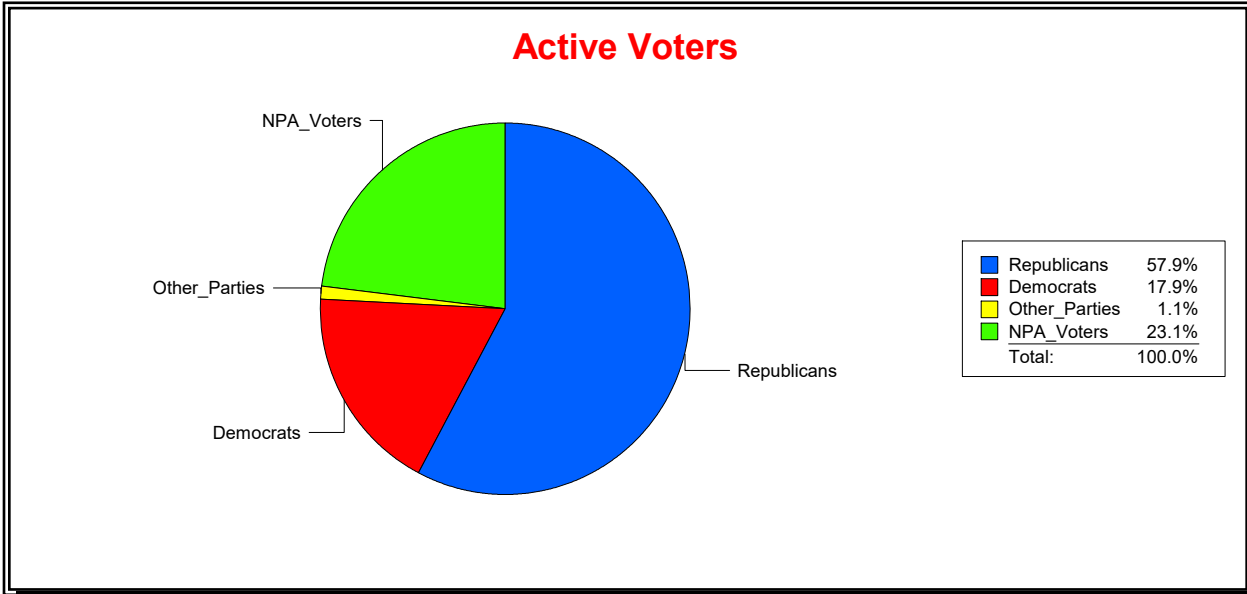

Date 12/1/2022

Time 10:22 AM

Graphs of District Registration

Active Registered Voters

Inactive Voters

<u>District</u>	<u>Total</u>	<u>Dems</u>	<u>Reps</u>	<u>NonP</u>	<u>Other</u>	<u>Total</u>	<u>Dems</u>	<u>Reps</u>	<u>NonP</u>	<u>Other</u>
TOSCANA ISLES CDD	990	177	573	229	11	7	1	3	3	0