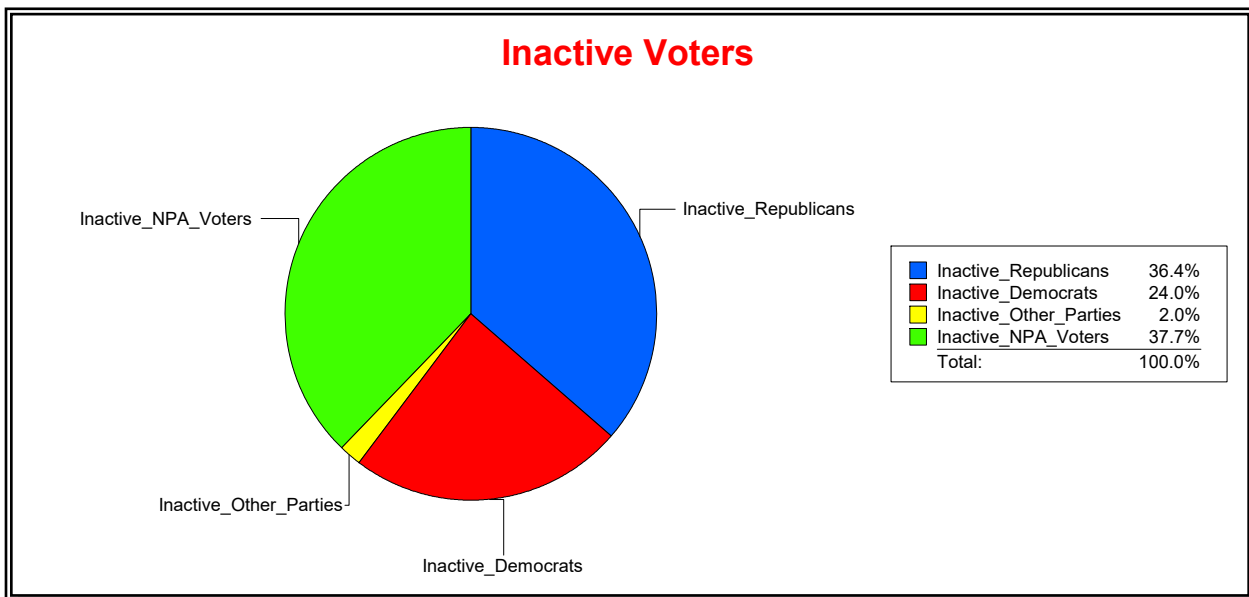

<u>District</u>	<u>Total</u>	<u>Dems</u>	<u>Reps</u>	<u>NonP</u>	<u>Other</u>	<u>Total</u>	<u>Dems</u>	<u>Reps</u>	<u>NonP</u>	<u>Other</u>
NORTH PORT 1	10,833	2,561	4,803	3,255	214	709	170	258	267	14