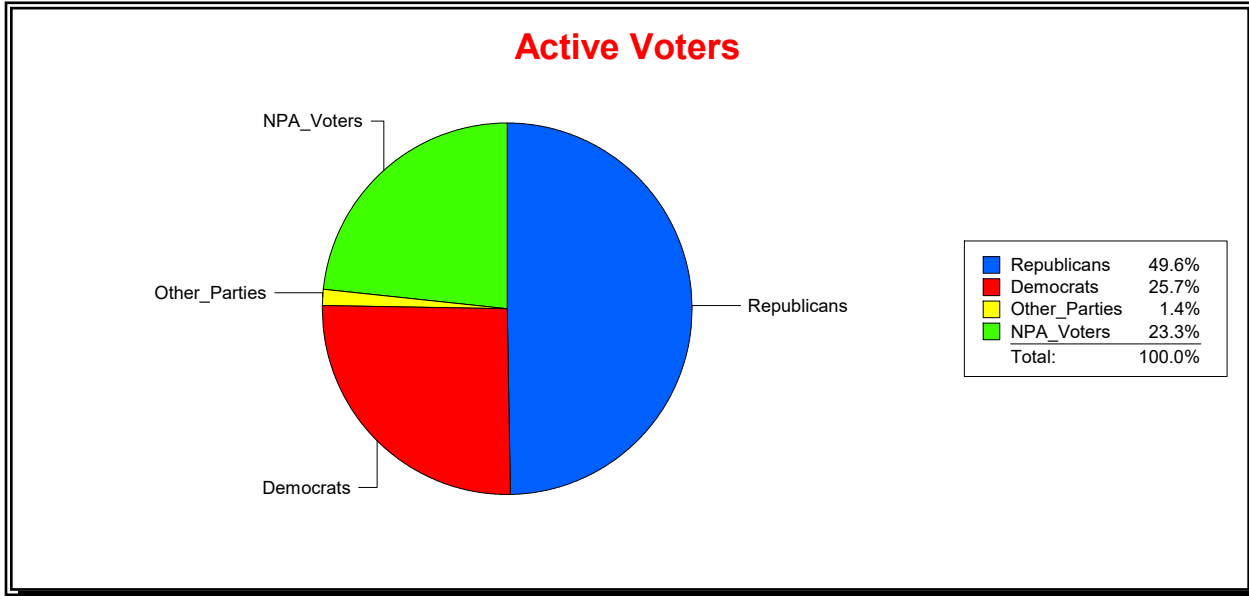

Active Registered Voters

Inactive Voters

<u>District</u>	<u>Total</u>	<u>Dems</u>	<u>Reps</u>	<u>NonP</u>	<u>Other</u>	<u>Total</u>	<u>Dems</u>	<u>Reps</u>	<u>NonP</u>	<u>Other</u>
VENETIAN CDD	1,942	499	963	452	28	83	29	37	17	0