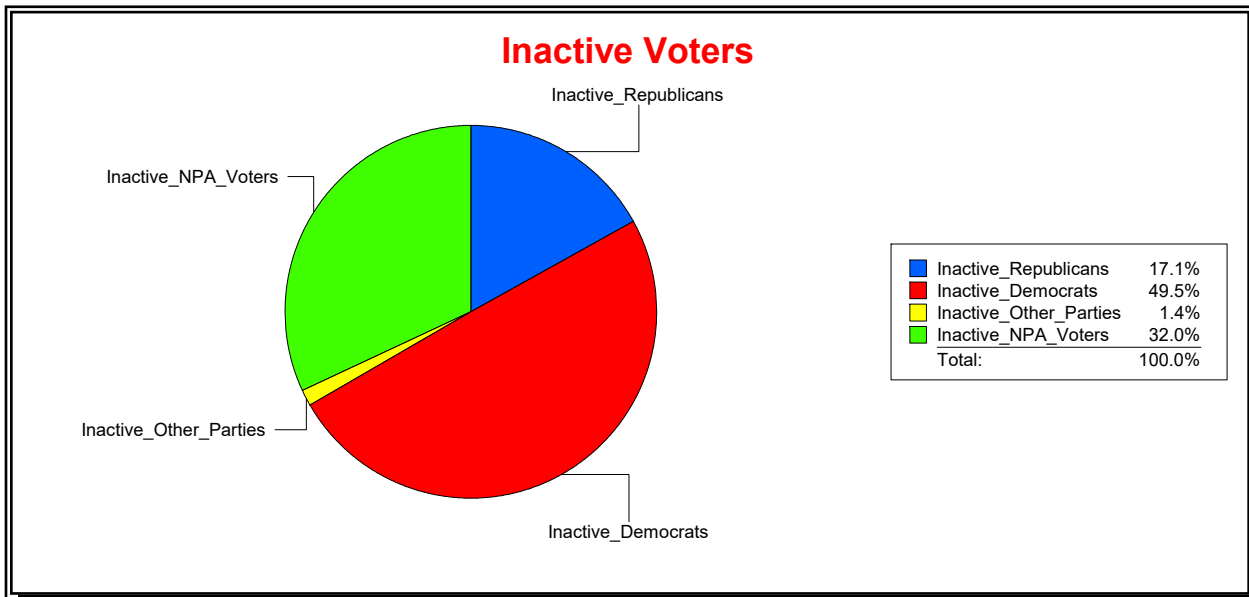

Graphs of District Registration

Active Registered Voters

Inactive Voters

<u>District</u>	<u>Total</u>	<u>Dems</u>	<u>Reps</u>	<u>NonP</u>	<u>Other</u>	<u>Total</u>	<u>Dems</u>	<u>Reps</u>	<u>NonP</u>	<u>Other</u>
SARASOTA 1	11,285	5,838	2,263	2,959	225	1,318	653	225	422	18