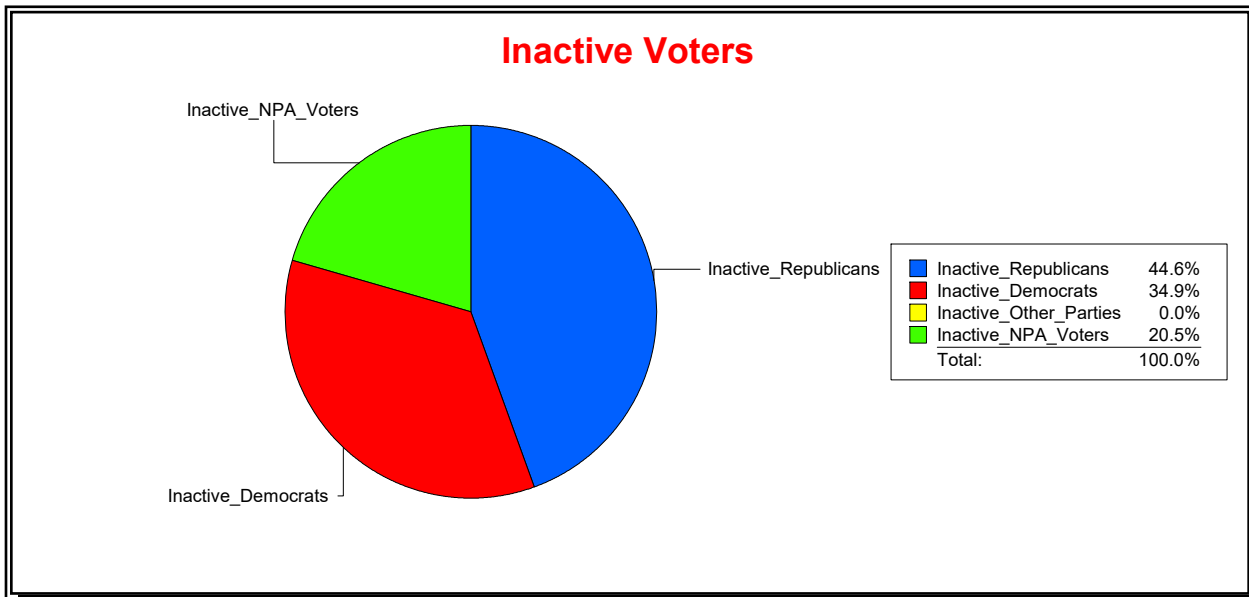

Active Registered Voters

Inactive Voters

<u>District</u>	<u>Total</u>	<u>Dems</u>	<u>Reps</u>	<u>NonP</u>	<u>Other</u>	<u>Total</u>	<u>Dems</u>	<u>Reps</u>	<u>NonP</u>	<u>Other</u>
VENETIAN CDD	1,942	499	963	452	28	83	29	37	17	0