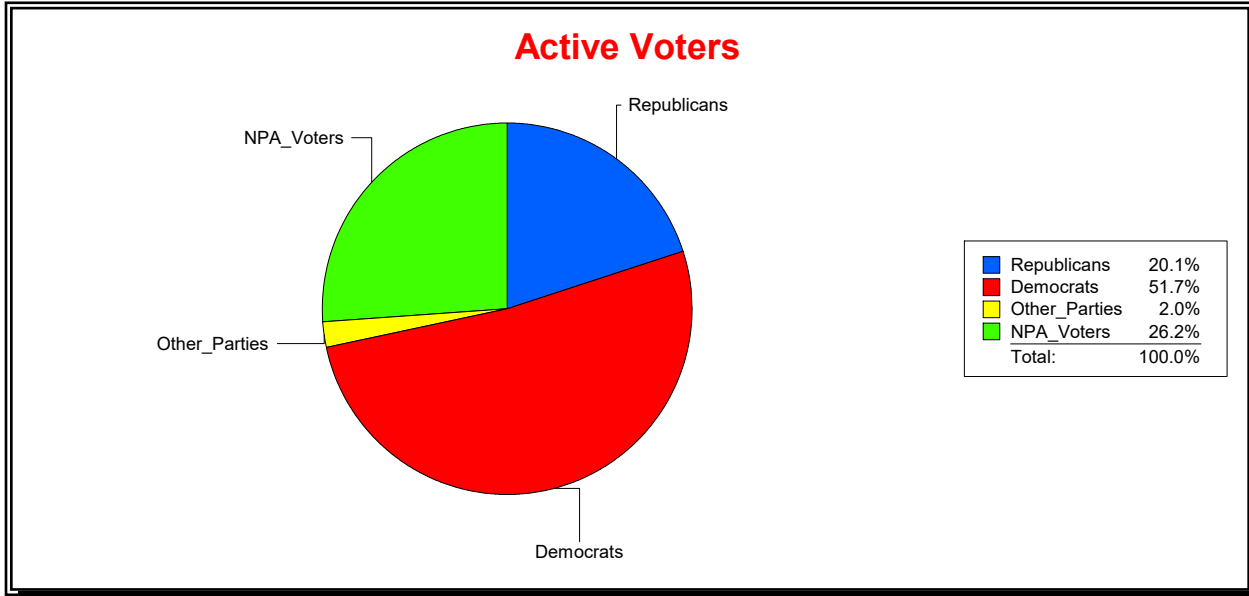

Graphs of District Registration

Active Registered Voters

Inactive Voters

<u>District</u>	<u>Total</u>	<u>Dems</u>	<u>Reps</u>	<u>NonP</u>	<u>Other</u>	<u>Total</u>	<u>Dems</u>	<u>Reps</u>	<u>NonP</u>	<u>Other</u>
SARASOTA 1	11,285	5,838	2,263	2,959	225	1,318	653	225	422	18