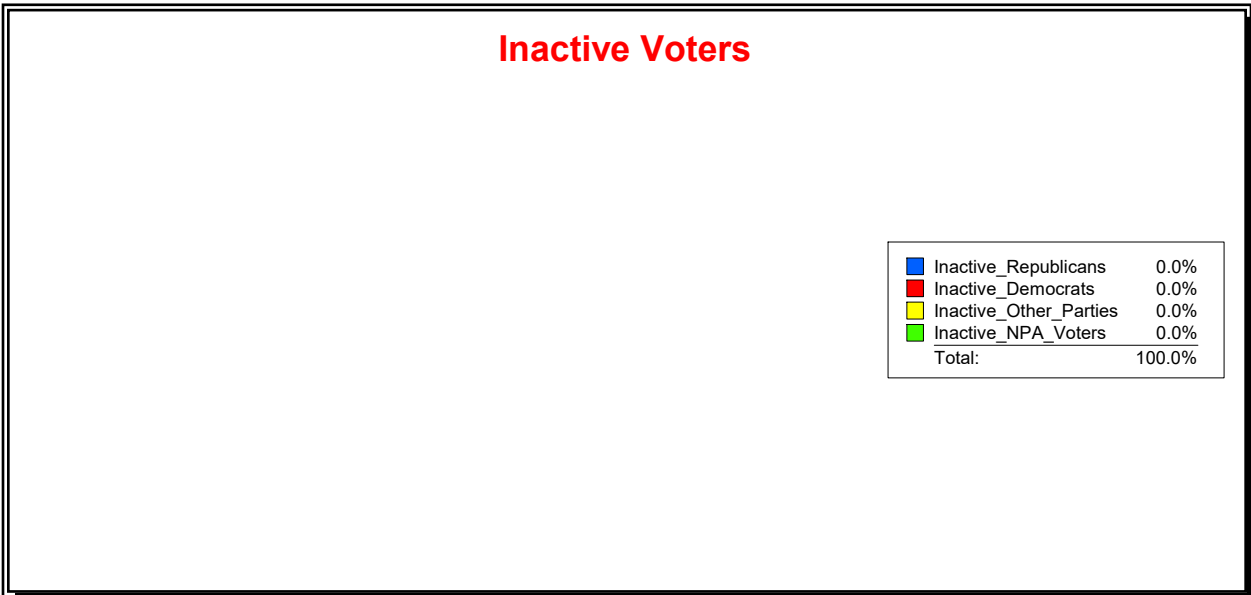

Date 12/1/2022

Time 10:22 AM

Graphs of District Registration

Active Registered Voters

Inactive Voters

<u>District</u>	<u>Total</u>	<u>Dems</u>	<u>Reps</u>	<u>NonP</u>	<u>Other</u>	<u>Total</u>	<u>Dems</u>	<u>Reps</u>	<u>NonP</u>	<u>Other</u>
VENICE	0	0	0	0	0	0	0	0	0	0