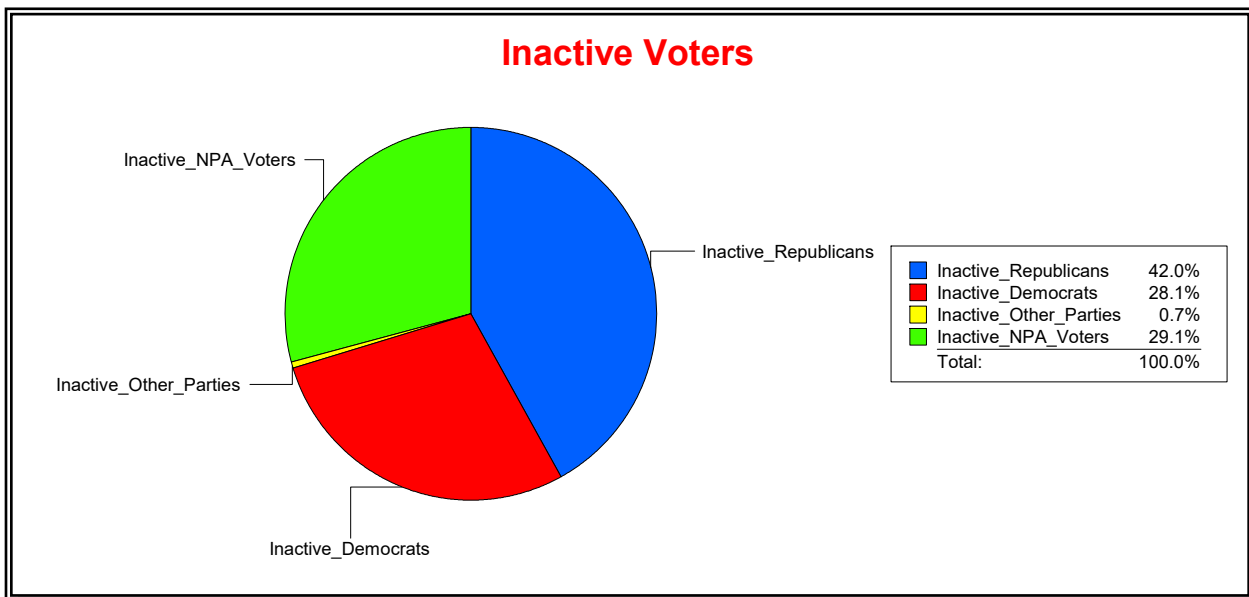

<u>District</u>	<u>Total</u>	<u>Dems</u>	<u>Reps</u>	<u>NonP</u>	<u>Other</u>	<u>Total</u>	<u>Dems</u>	<u>Reps</u>	<u>NonP</u>	<u>Other</u>
VENICE 1	22,758	6,026	10,648	5,733	351	1,638	461	688	477	12

Ron Turner