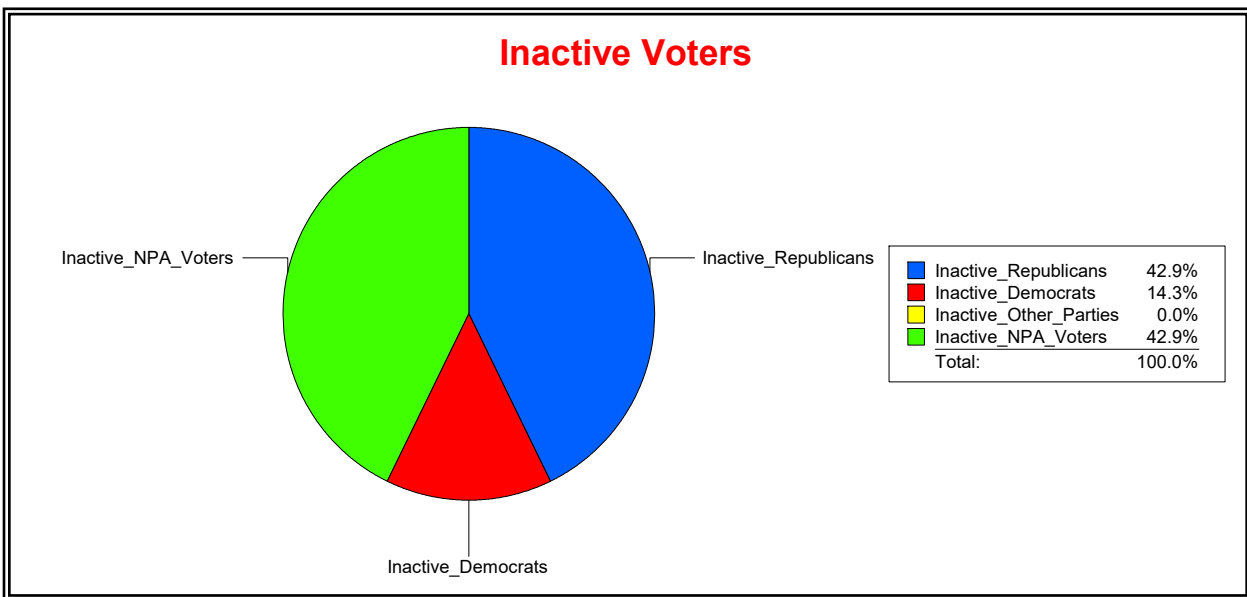

Date 12/1/2022

Time 10:22 AM

Graphs of District Registration

Active Registered Voters

Inactive Voters

<u>District</u>	<u>Total</u>	<u>Dems</u>	<u>Reps</u>	<u>NonP</u>	<u>Other</u>	<u>Total</u>	<u>Dems</u>	<u>Reps</u>	<u>NonP</u>	<u>Other</u>
TOSCANA ISLES CDD	990	177	573	229	11	7	1	3	3	0