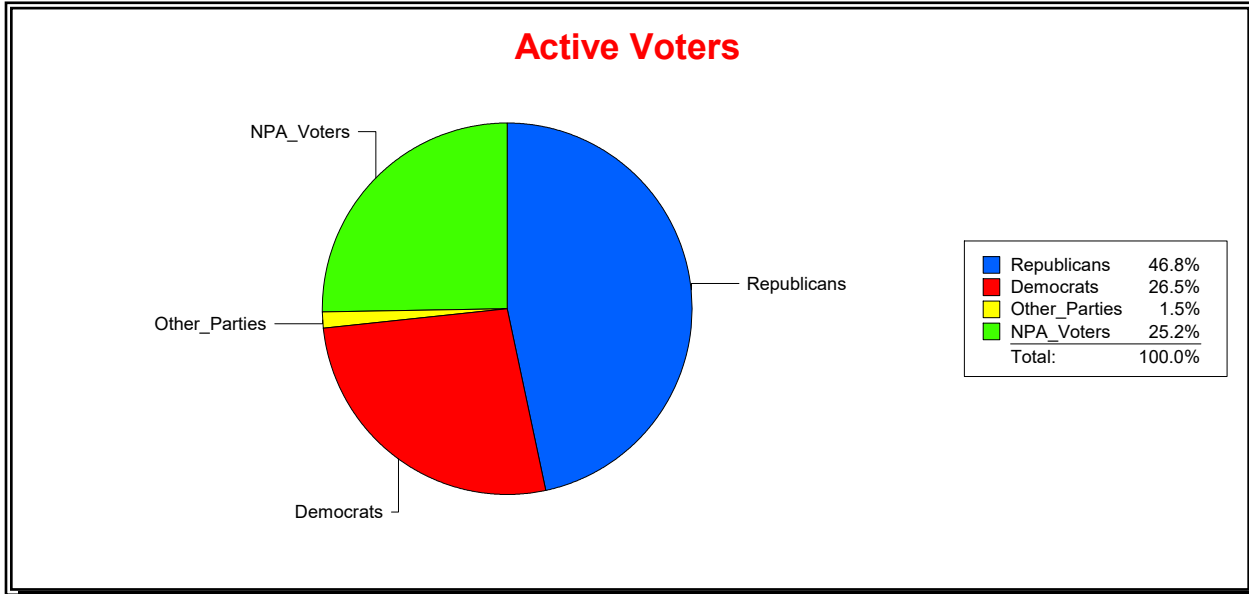

<u>District</u>	<u>Total</u>	<u>Dems</u>	<u>Reps</u>	<u>NonP</u>	<u>Other</u>	<u>Total</u>	<u>Dems</u>	<u>Reps</u>	<u>NonP</u>	<u>Other</u>
VENICE 1	22,758	6,026	10,648	5,733	351	1,638	461	688	477	12

Ron Turner