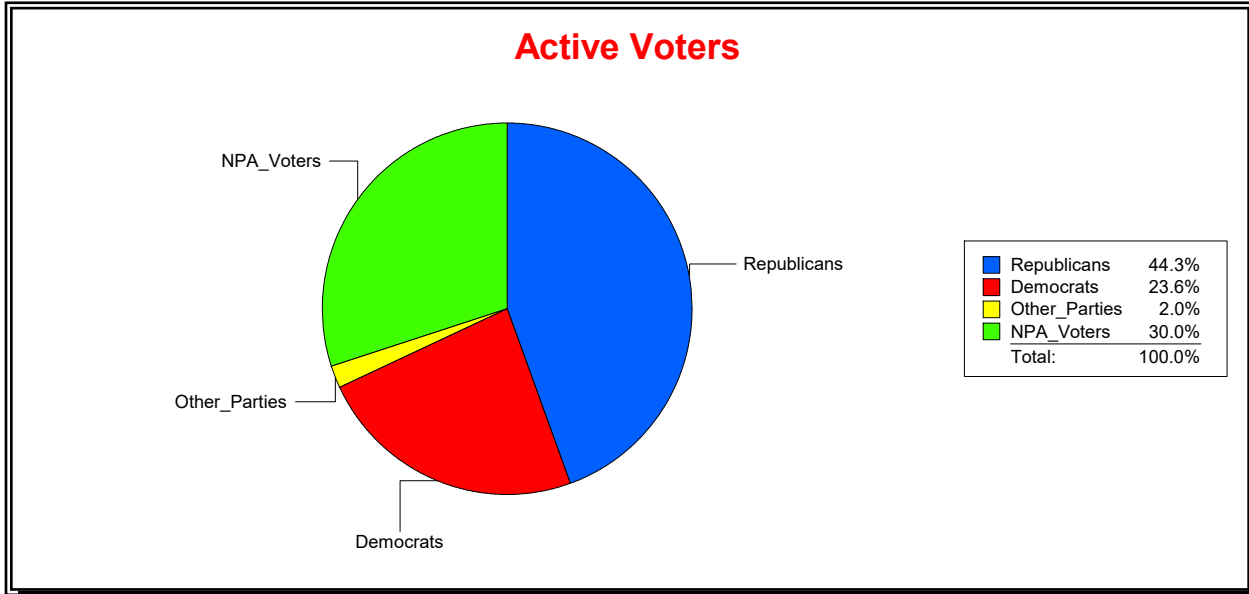

<u>District</u>	<u>Total</u>	<u>Dems</u>	<u>Reps</u>	<u>NonP</u>	<u>Other</u>	<u>Total</u>	<u>Dems</u>	<u>Reps</u>	<u>NonP</u>	<u>Other</u>
NORTH PORT 1	10,833	2,561	4,803	3,255	214	709	170	258	267	14