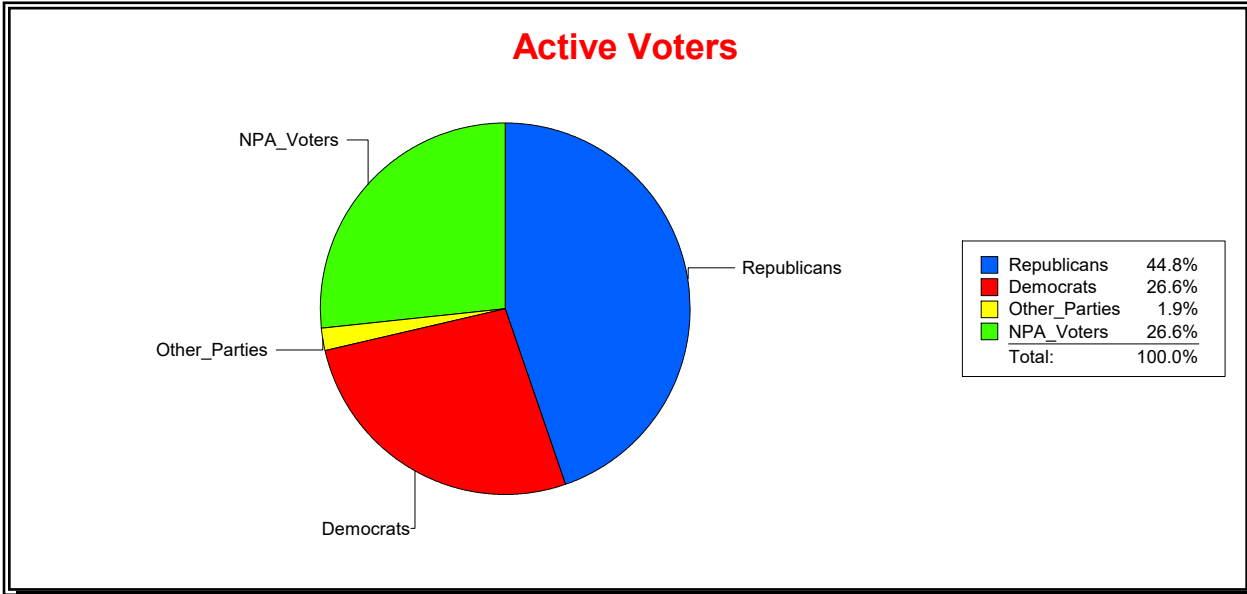

<u>District</u>	<u>Total</u>	<u>Dems</u>	<u>Reps</u>	<u>NonP</u>	<u>Other</u>	<u>Total</u>	<u>Dems</u>	<u>Reps</u>	<u>NonP</u>	<u>Other</u>
STATE HOUSE DIST 74	149,071	39,653	66,802	39,721	2,895	9,606	2,821	3,577	3,087	121